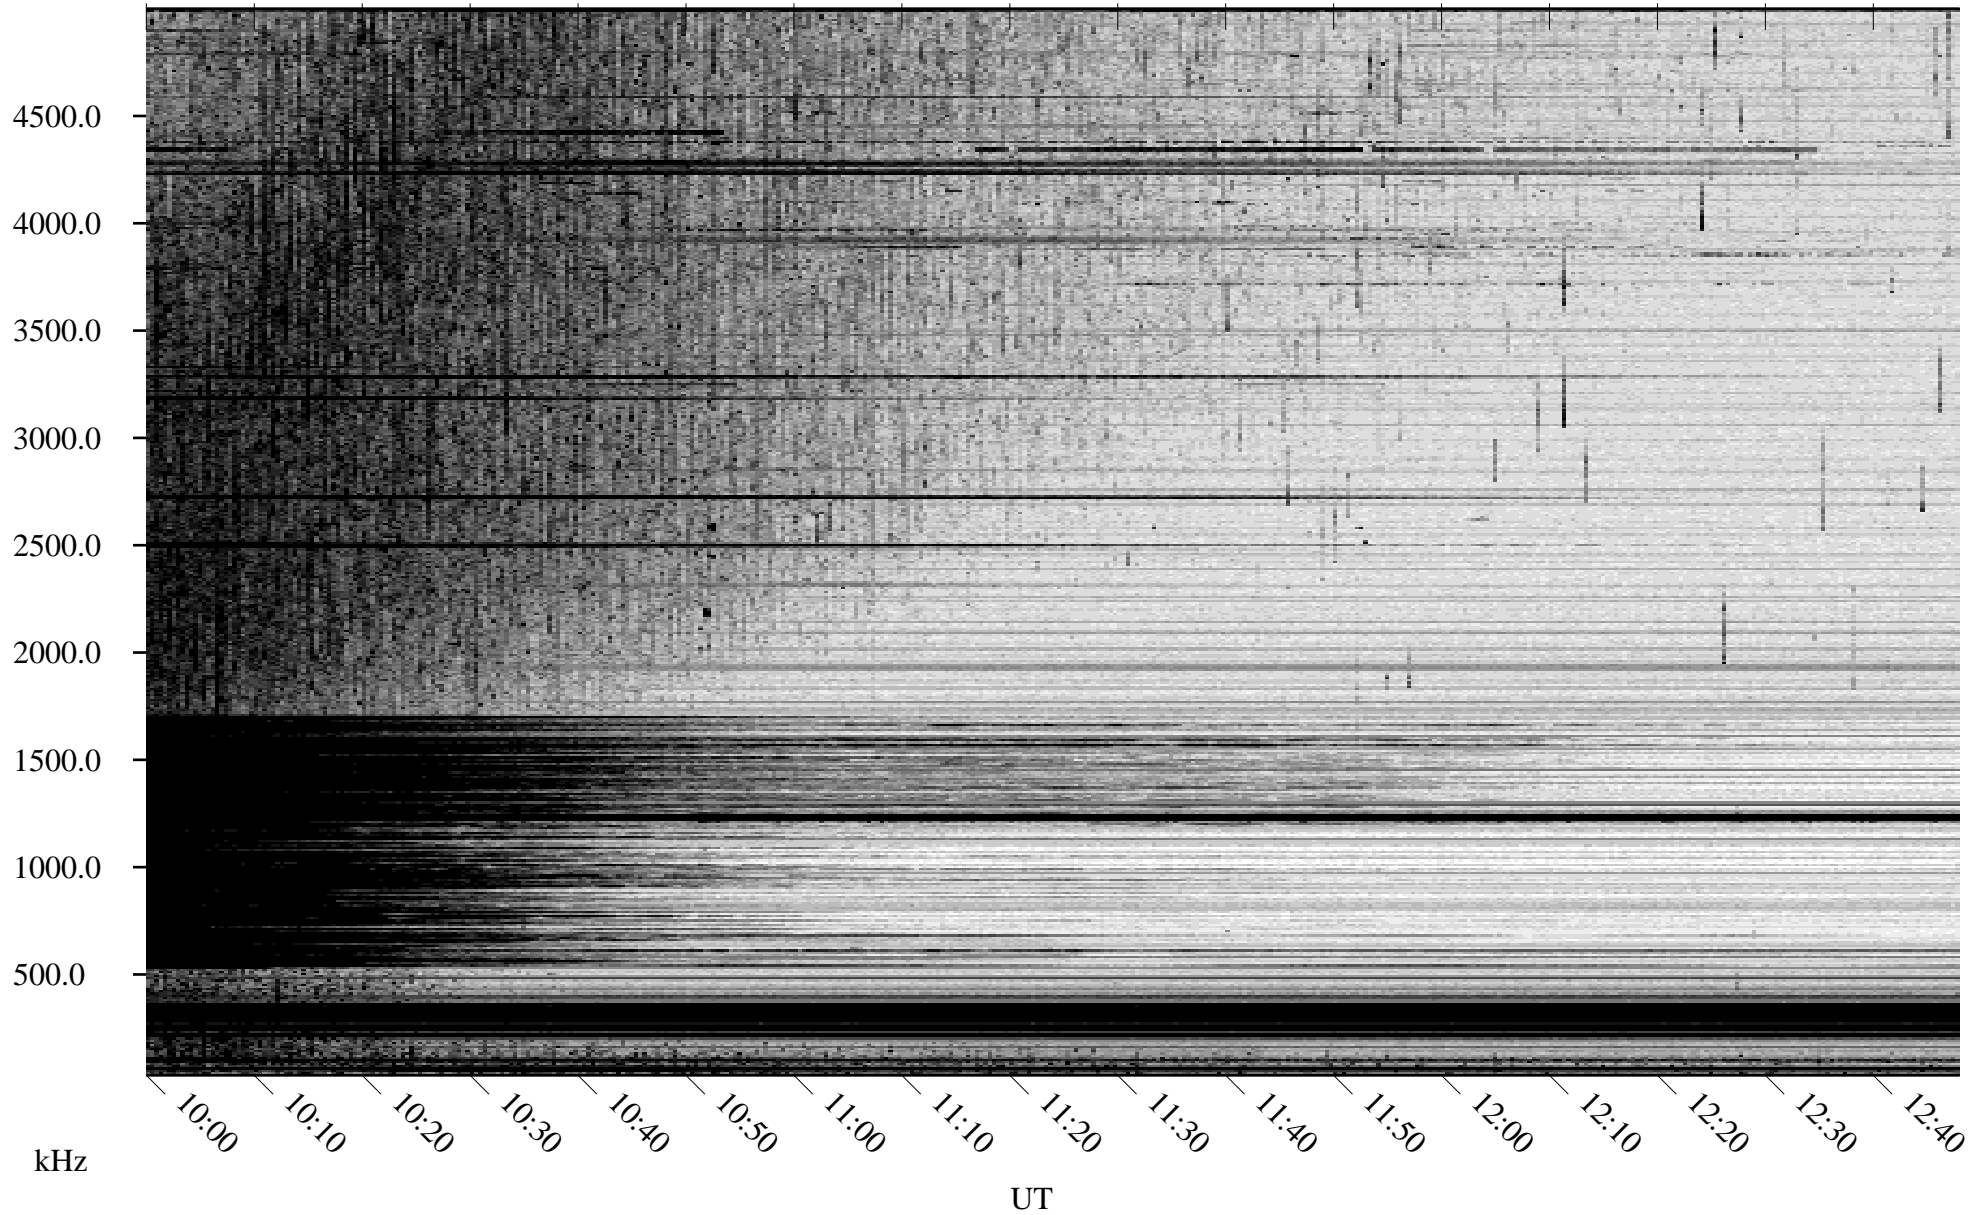

# 08/07/2008 Churchill, Manitoba

Linear Scale    Black = 161    White = 15

ch08219l.r00SUm max\_12

Page 5

# 08/07/2008 Churchill, Manitoba

Linear Scale    Black = 161    White = 15

ch08219l.r00SUm max\_12

Page 6