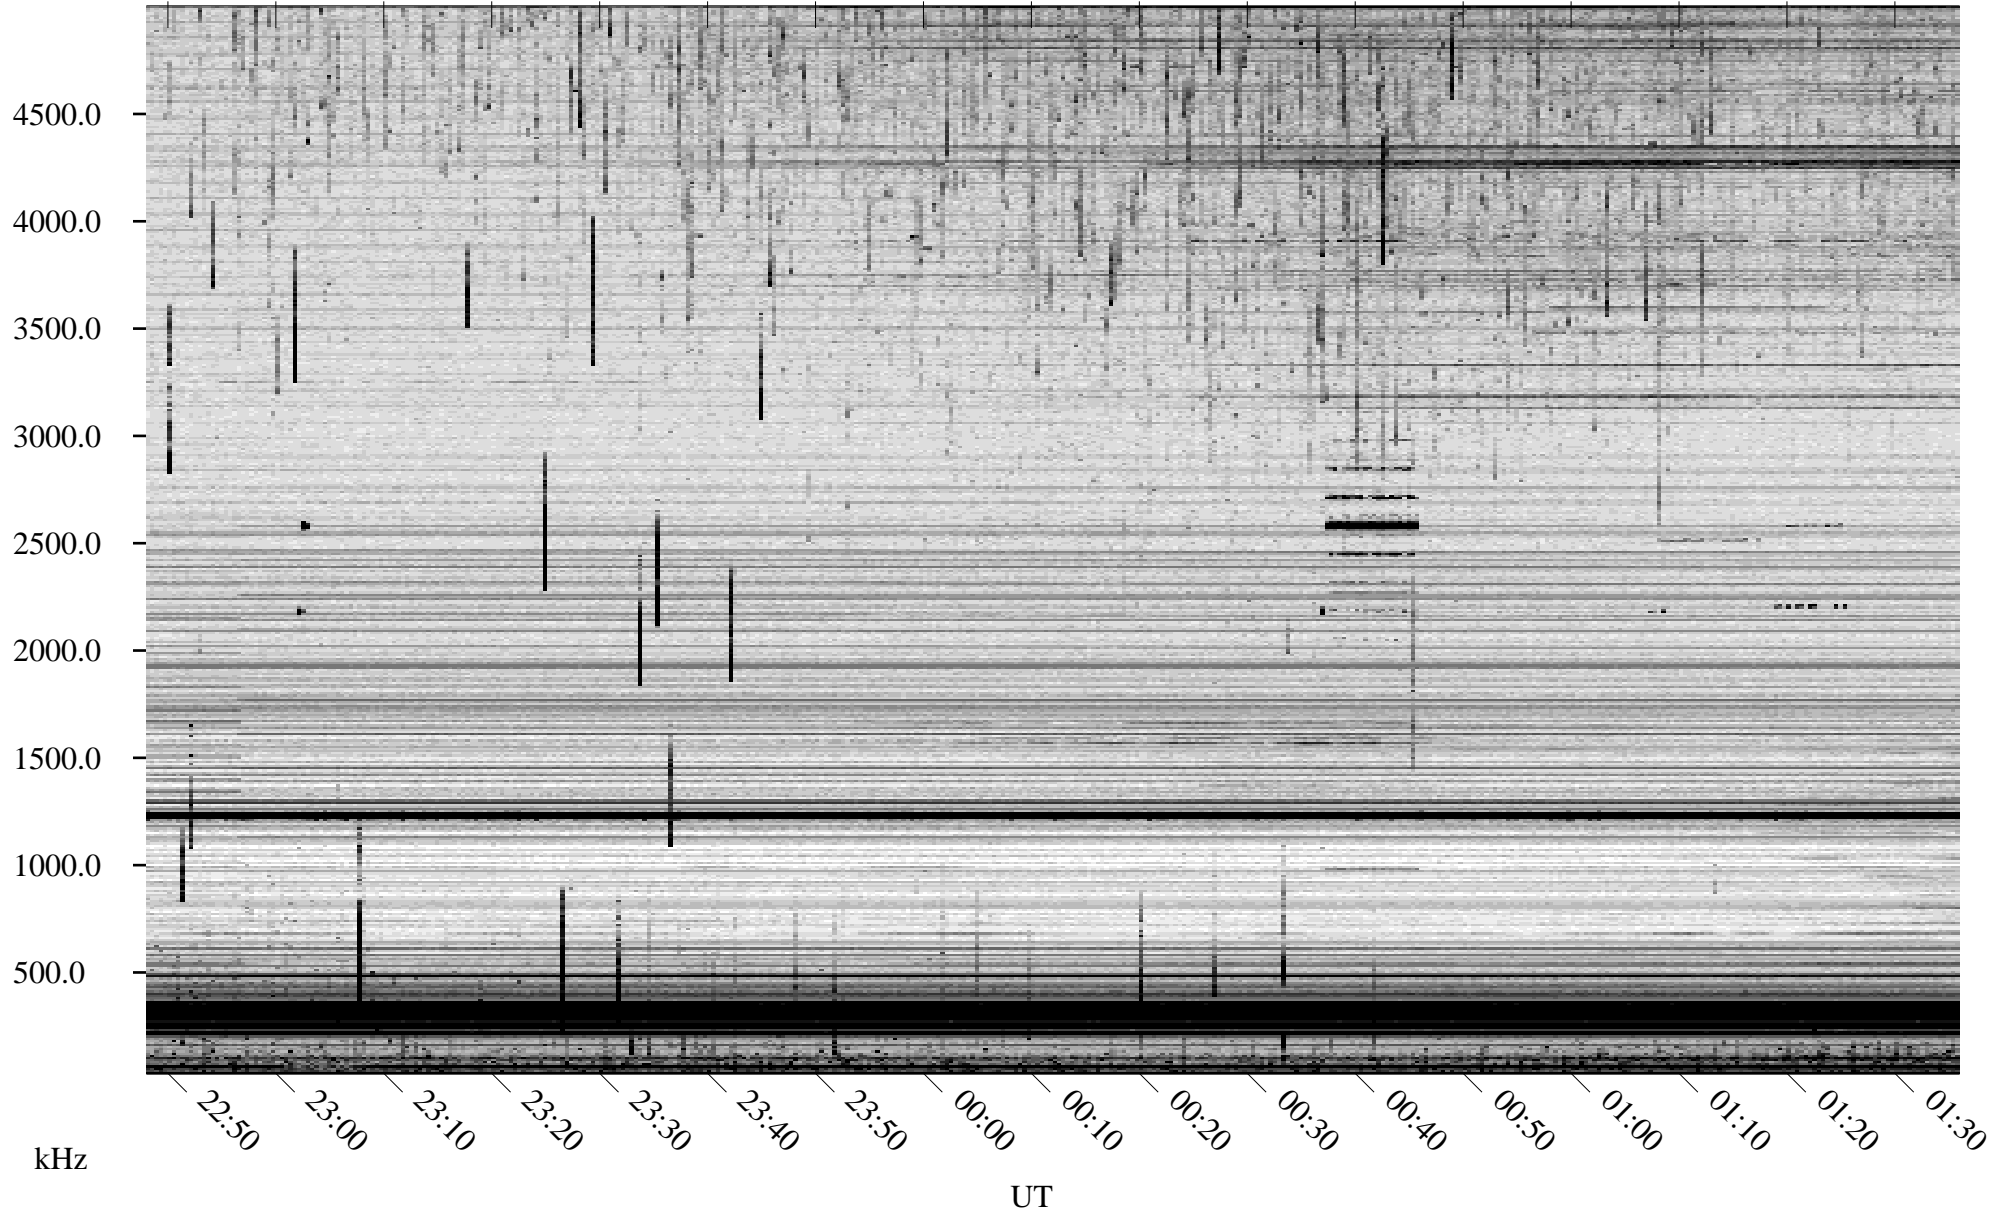

# 08/06/2008 Churchill, Manitoba

Linear Scale    Black = 161    White = 15

ch08219l.r00SUm max\_12

Page 1

# 08/06/2008 Churchill, Manitoba

Linear Scale    Black = 161    White = 15

ch08219l.r00SUm max\_12

Page 2

# 08/07/2008 Churchill, Manitoba

Linear Scale    Black = 161    White = 15

ch08219l.r00SUm max\_12

Page 3

# 08/07/2008 Churchill, Manitoba

Linear Scale    Black = 161    White = 15

ch08219l.r00SUm max\_12

Page 4