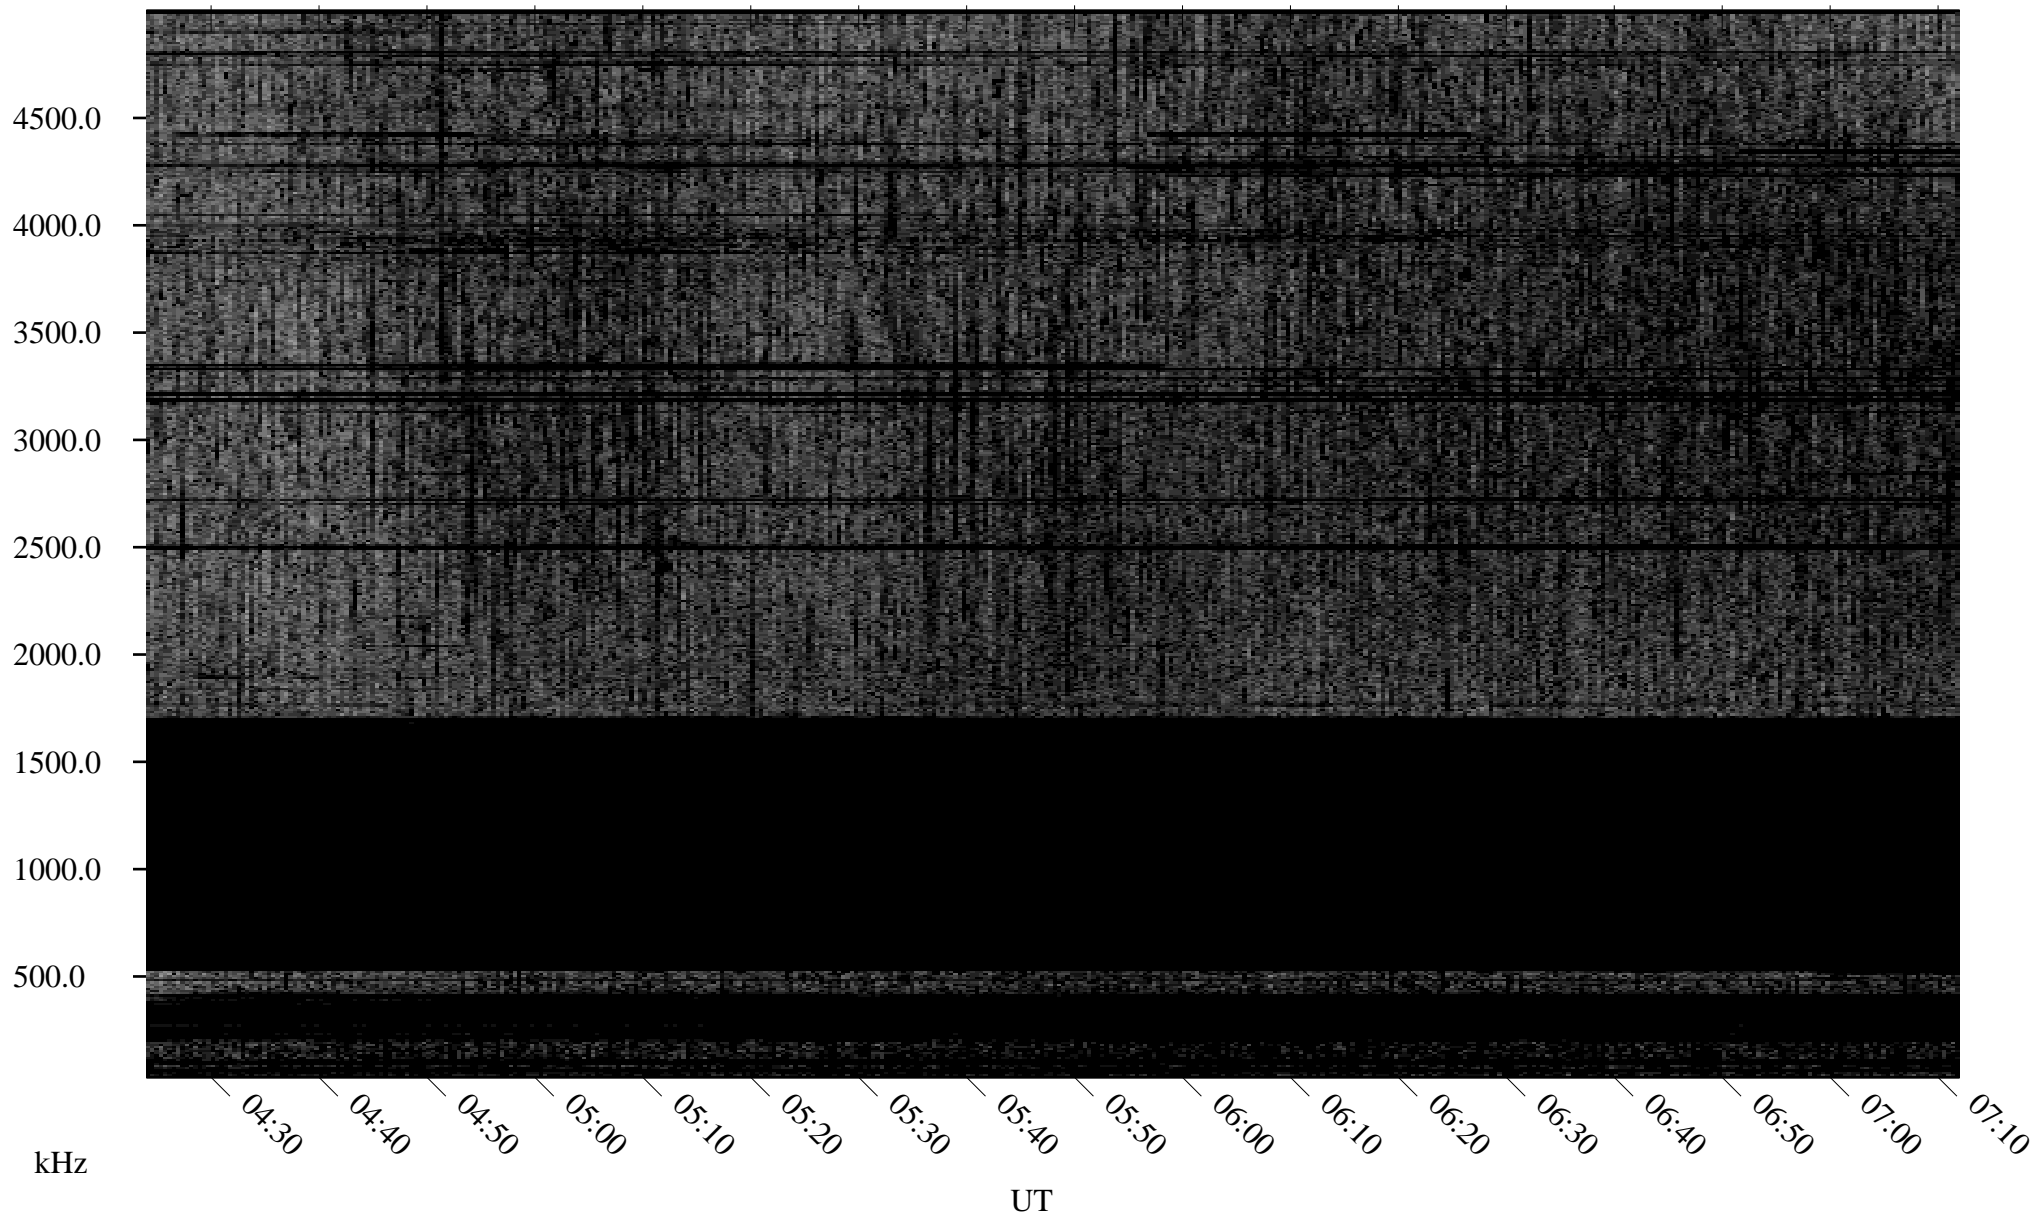

# 08/07/2008 Churchill, Manitoba

Linear Scale    Black = 161    White = 15

ch08219l.r00SUm max\_12

Page 3

# 08/07/2008 Churchill, Manitoba

Linear Scale    Black = 161    White = 15

ch08219l.r00SUm max\_12

Page 4