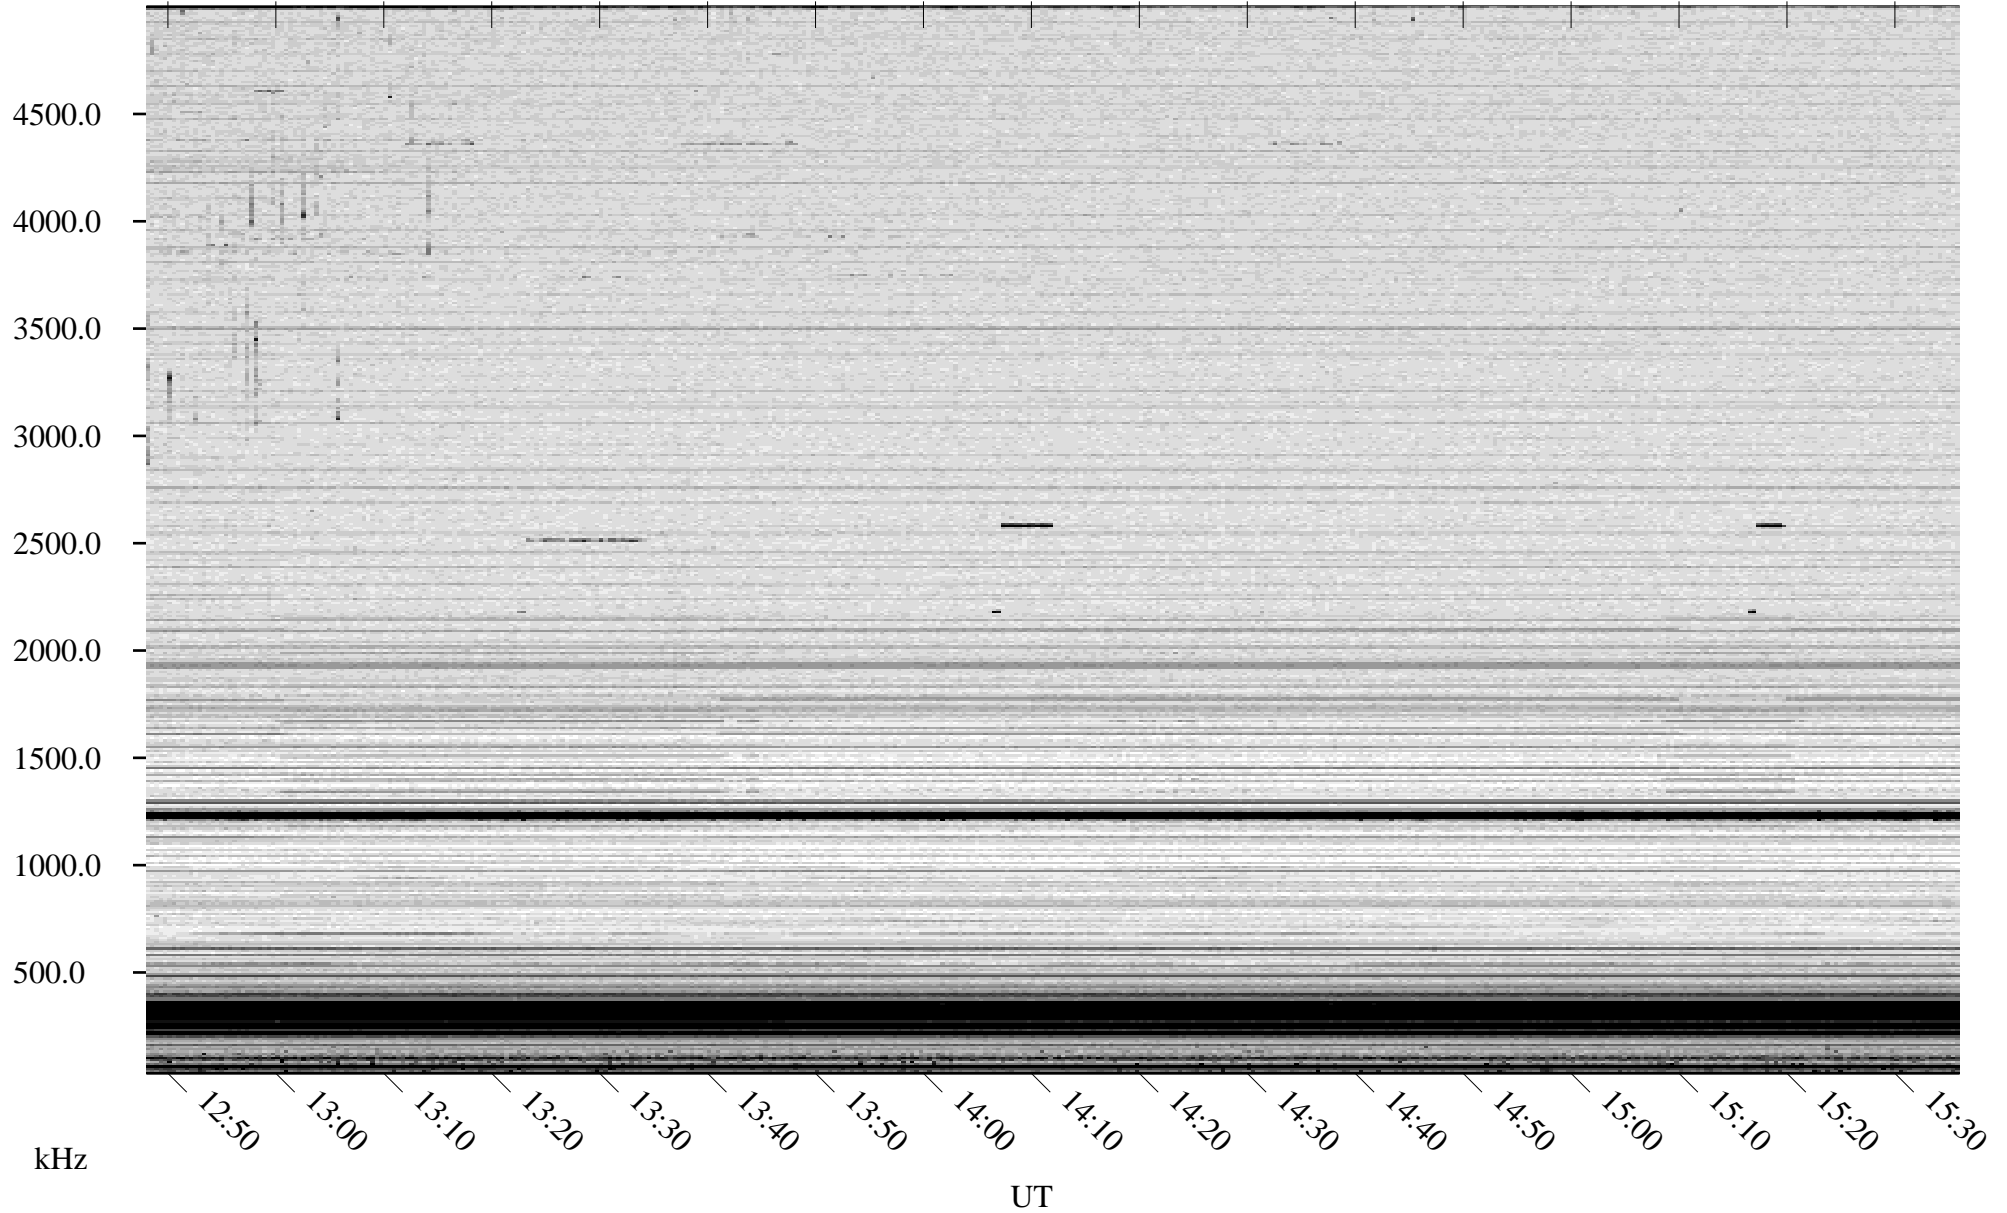

# 08/07/2008 Churchill, Manitoba

Linear Scale    Black = 161    White = 15

ch08219l.r00SUm max\_12

Page 5

# 08/07/2008 Churchill, Manitoba

Linear Scale    Black = 161    White = 15

ch08219l.r00SUm max\_12

Page 6

# 08/07/2008 Churchill, Manitoba

Linear Scale    Black = 161    White = 15

ch08219l.r00SUm max\_12

Page 7

# 08/07/2008 Churchill, Manitoba

Linear Scale    Black = 161    White = 15

ch08219l.r00SUm max\_12

Page 8