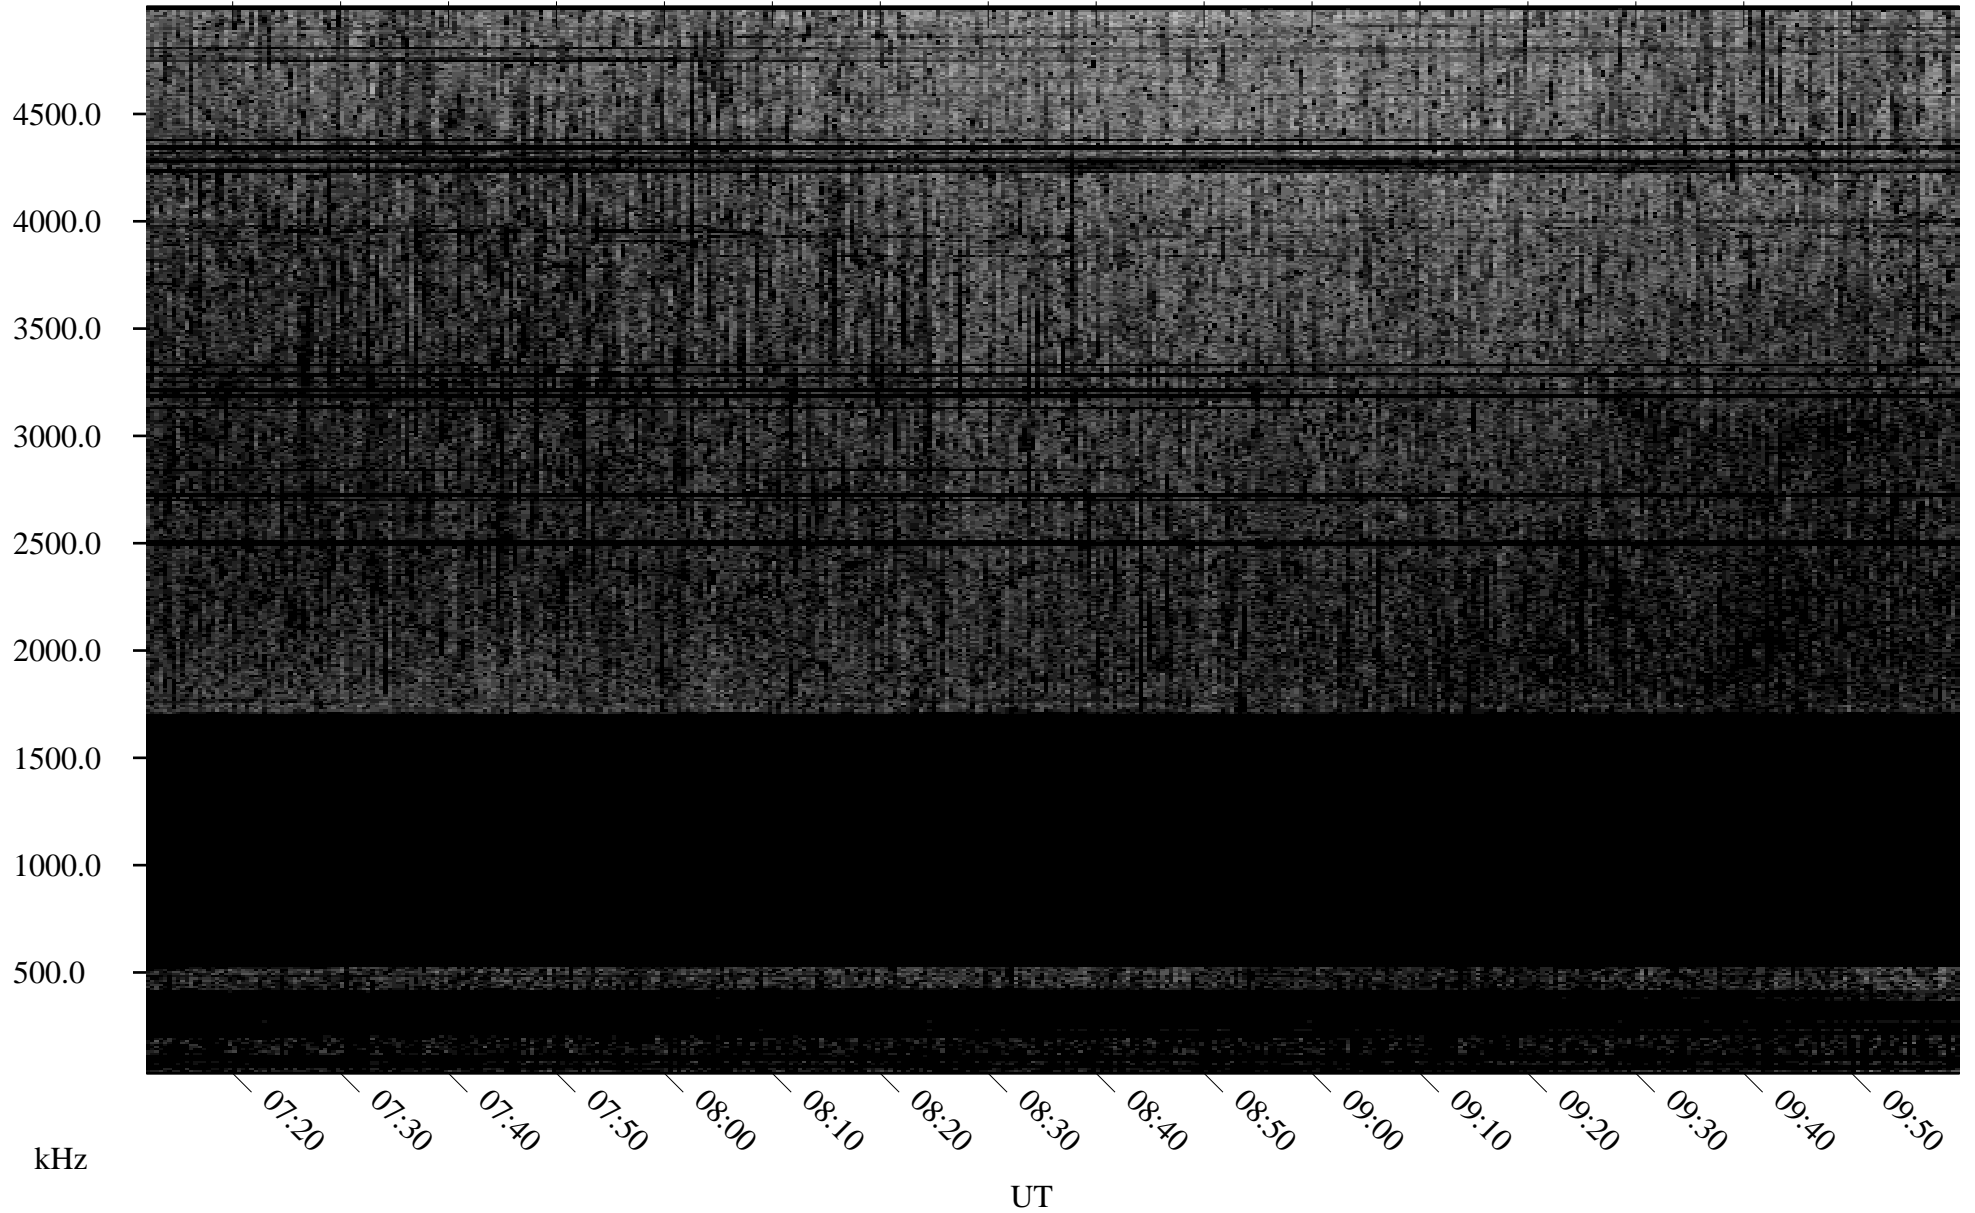

# 08/07/2008 Churchill, Manitoba

Linear Scale    Black = 161    White = 15

ch08219l.r00SUm max\_12

Page 4

# 08/07/2008 Churchill, Manitoba

Linear Scale    Black = 161    White = 15

ch08219l.r00SUm max\_12

Page 5