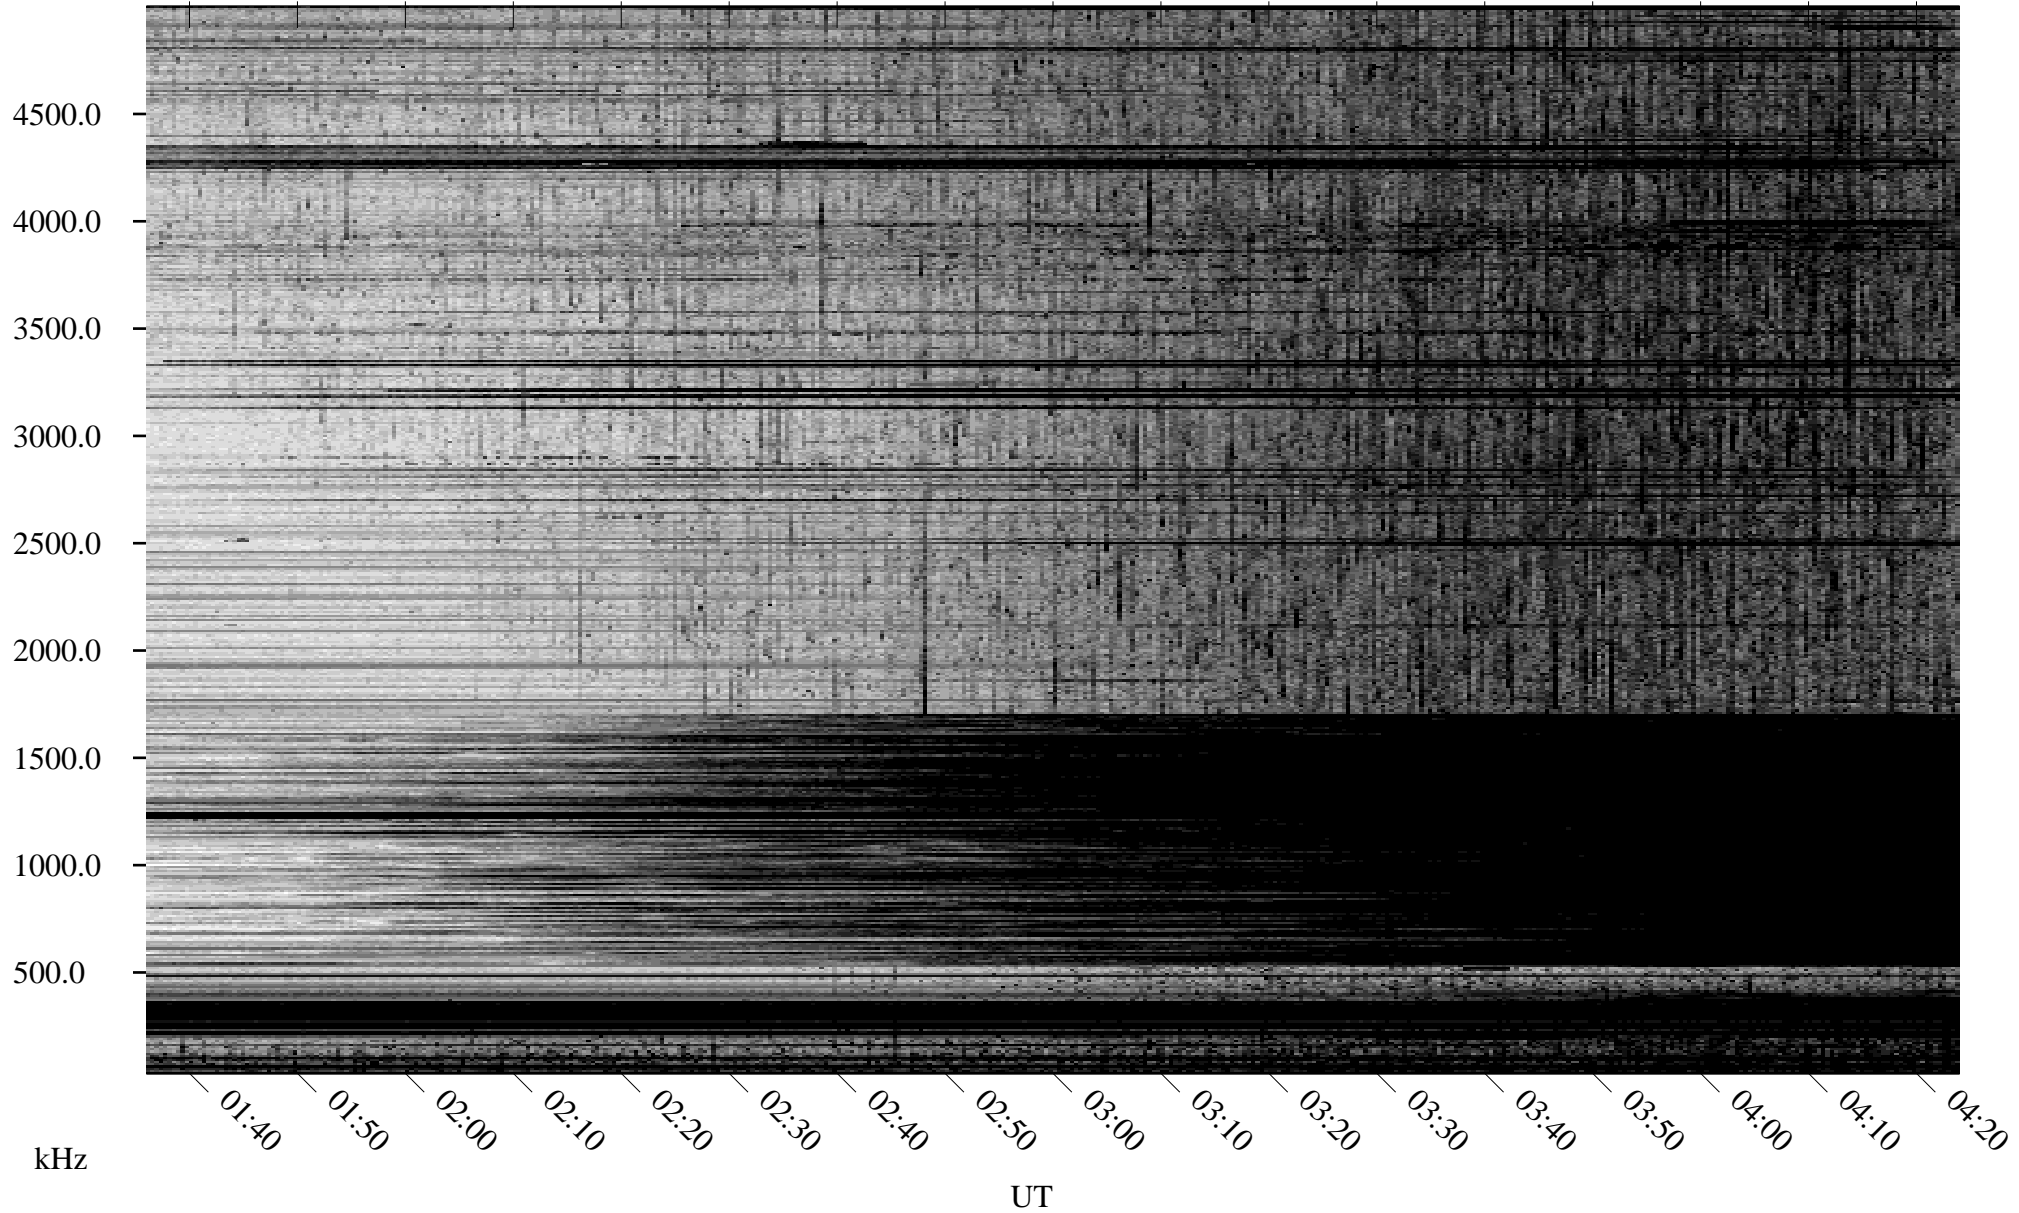

# 08/06/2008 Churchill, Manitoba

Linear Scale    Black = 161    White = 15

ch08219l.r00SUm max\_12

Page 1

# 08/06/2008 Churchill, Manitoba

Linear Scale    Black = 161    White = 15

ch08219l.r00SUm max\_12

Page 2

# 08/07/2008 Churchill, Manitoba

Linear Scale    Black = 161    White = 15

ch08219l.r00SUm max\_12

Page 3

# 08/07/2008 Churchill, Manitoba

Linear Scale    Black = 161    White = 15

ch08219l.r00SUm max\_12

Page 4