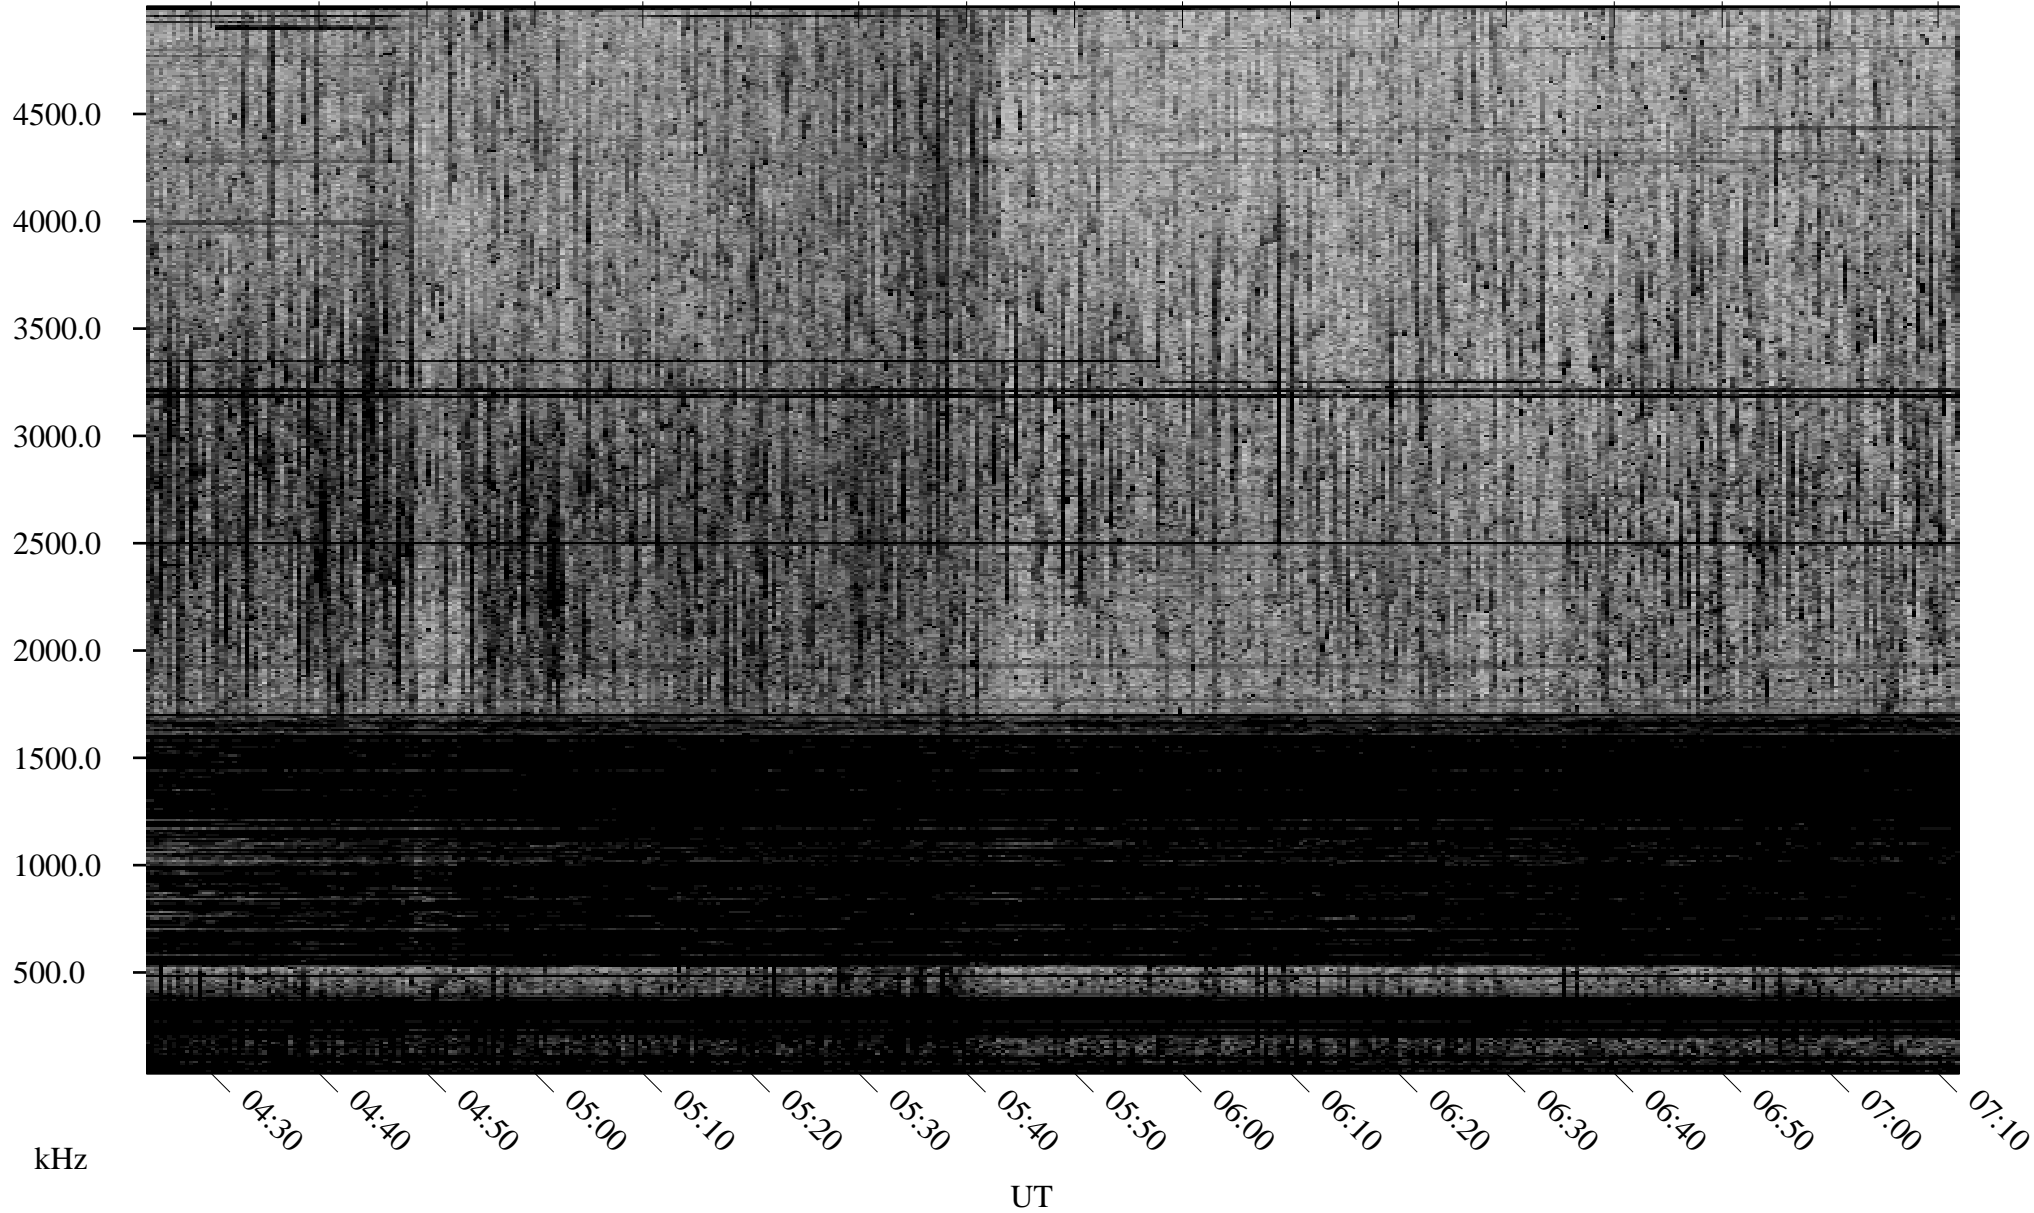

# 08/10/2008 Churchill, Manitoba

Linear Scale    Black = 161    White = 15

ch082231.r00SUm max\_12

# 08/10/2008 Churchill, Manitoba

Linear Scale    Black = 161    White = 15

ch082231.r00SUm max\_12

Page 2

# 08/11/2008 Churchill, Manitoba

Linear Scale    Black = 161    White = 15

ch08223l.r00SUm max\_12

Page 3

# 08/11/2008 Churchill, Manitoba

Linear Scale    Black = 161    White = 15

ch082231.r00SUm max\_12

Page 4