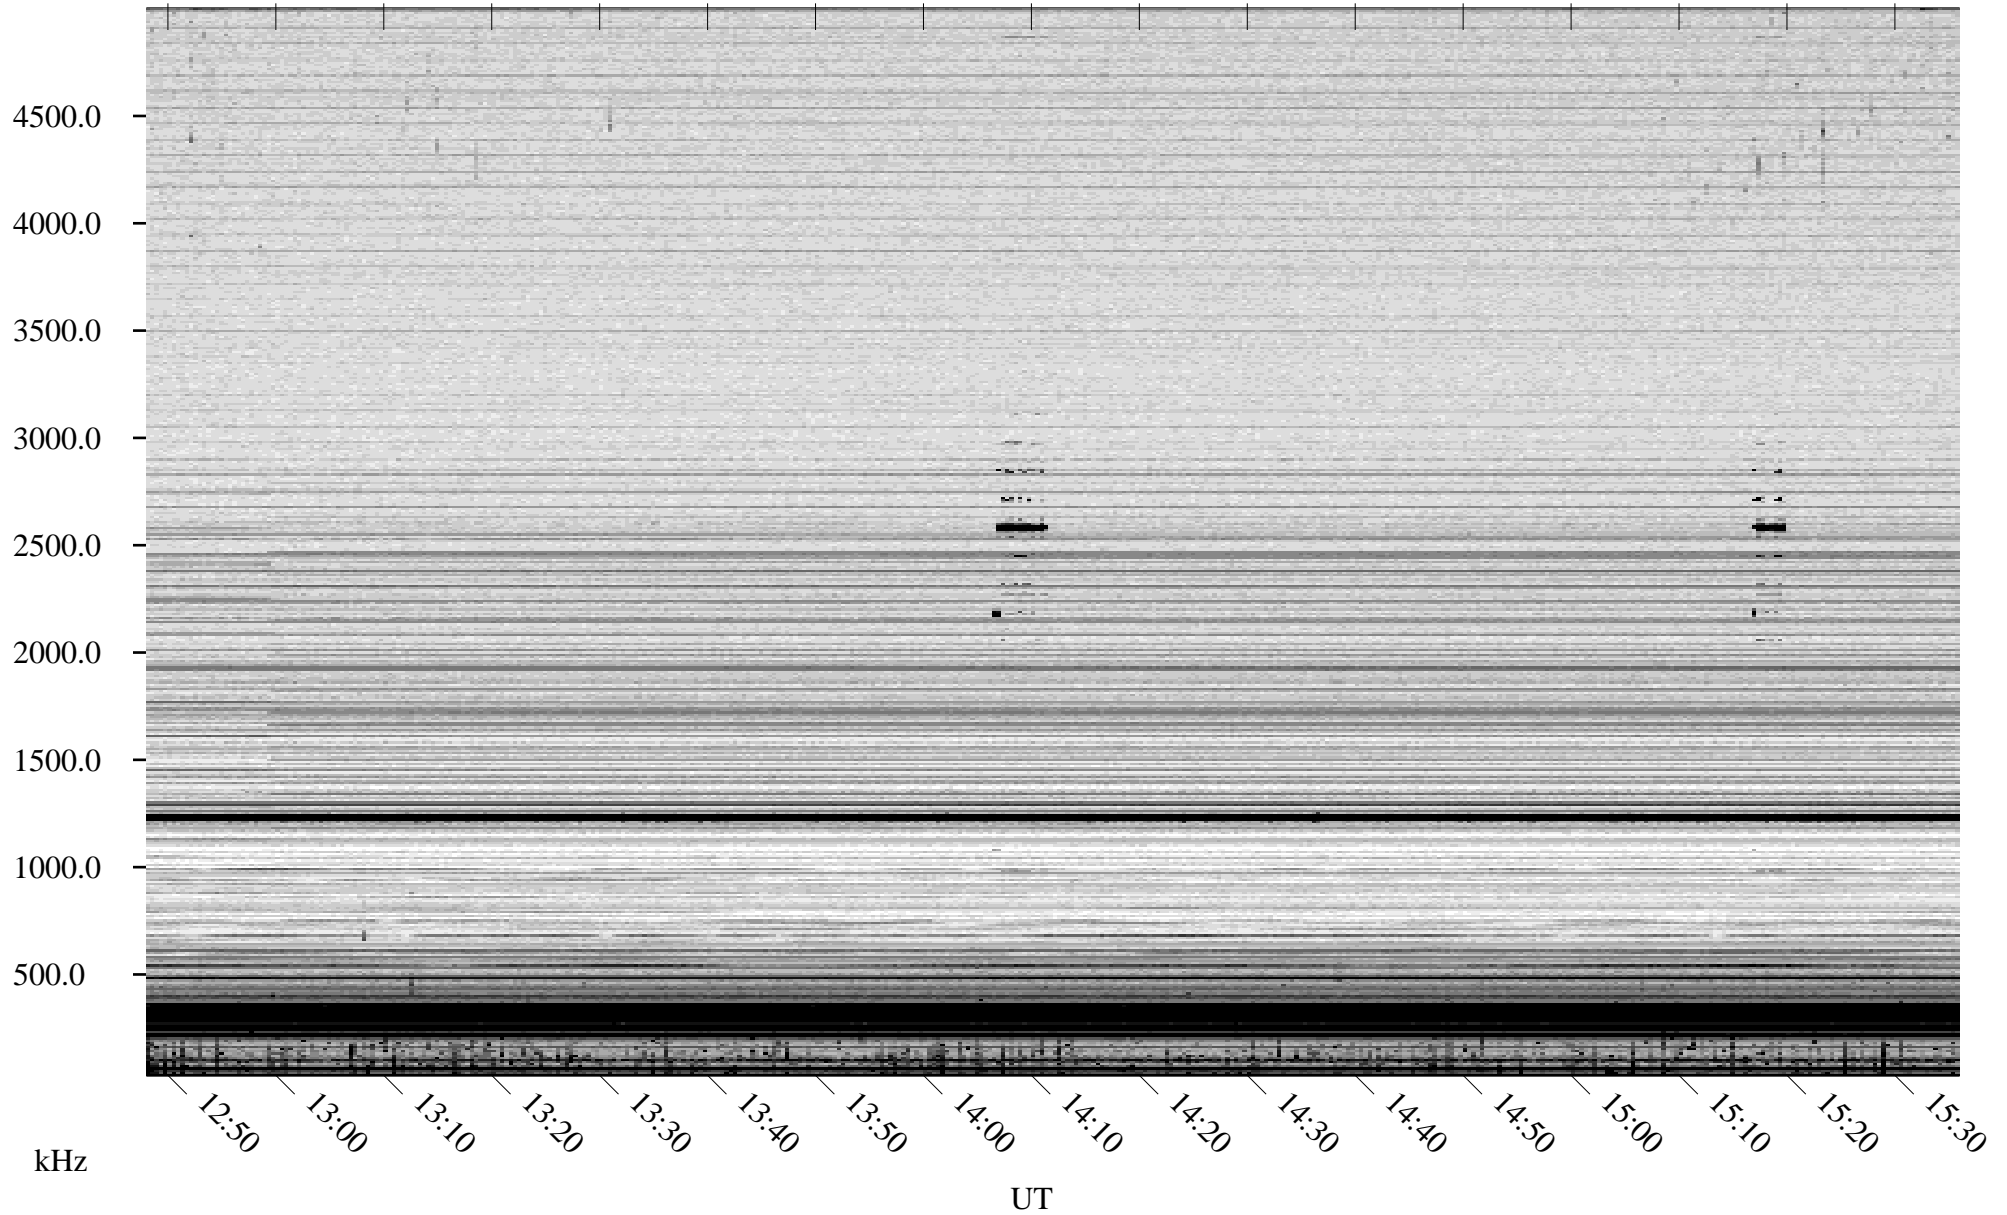

# 08/11/2008 Churchill, Manitoba

Linear Scale    Black = 161    White = 15

ch082231.r00SUm max\_12

Page 5

# 08/11/2008 Churchill, Manitoba

Linear Scale    Black = 161    White = 15

ch082231.r00SUm max\_12

# 08/11/2008 Churchill, Manitoba

Linear Scale    Black = 161    White = 15

ch08223l.r00SUm max\_12

Page 7

# 08/11/2008 Churchill, Manitoba

Linear Scale    Black = 161    White = 15

ch082231.r00SUm max\_12

Page 8