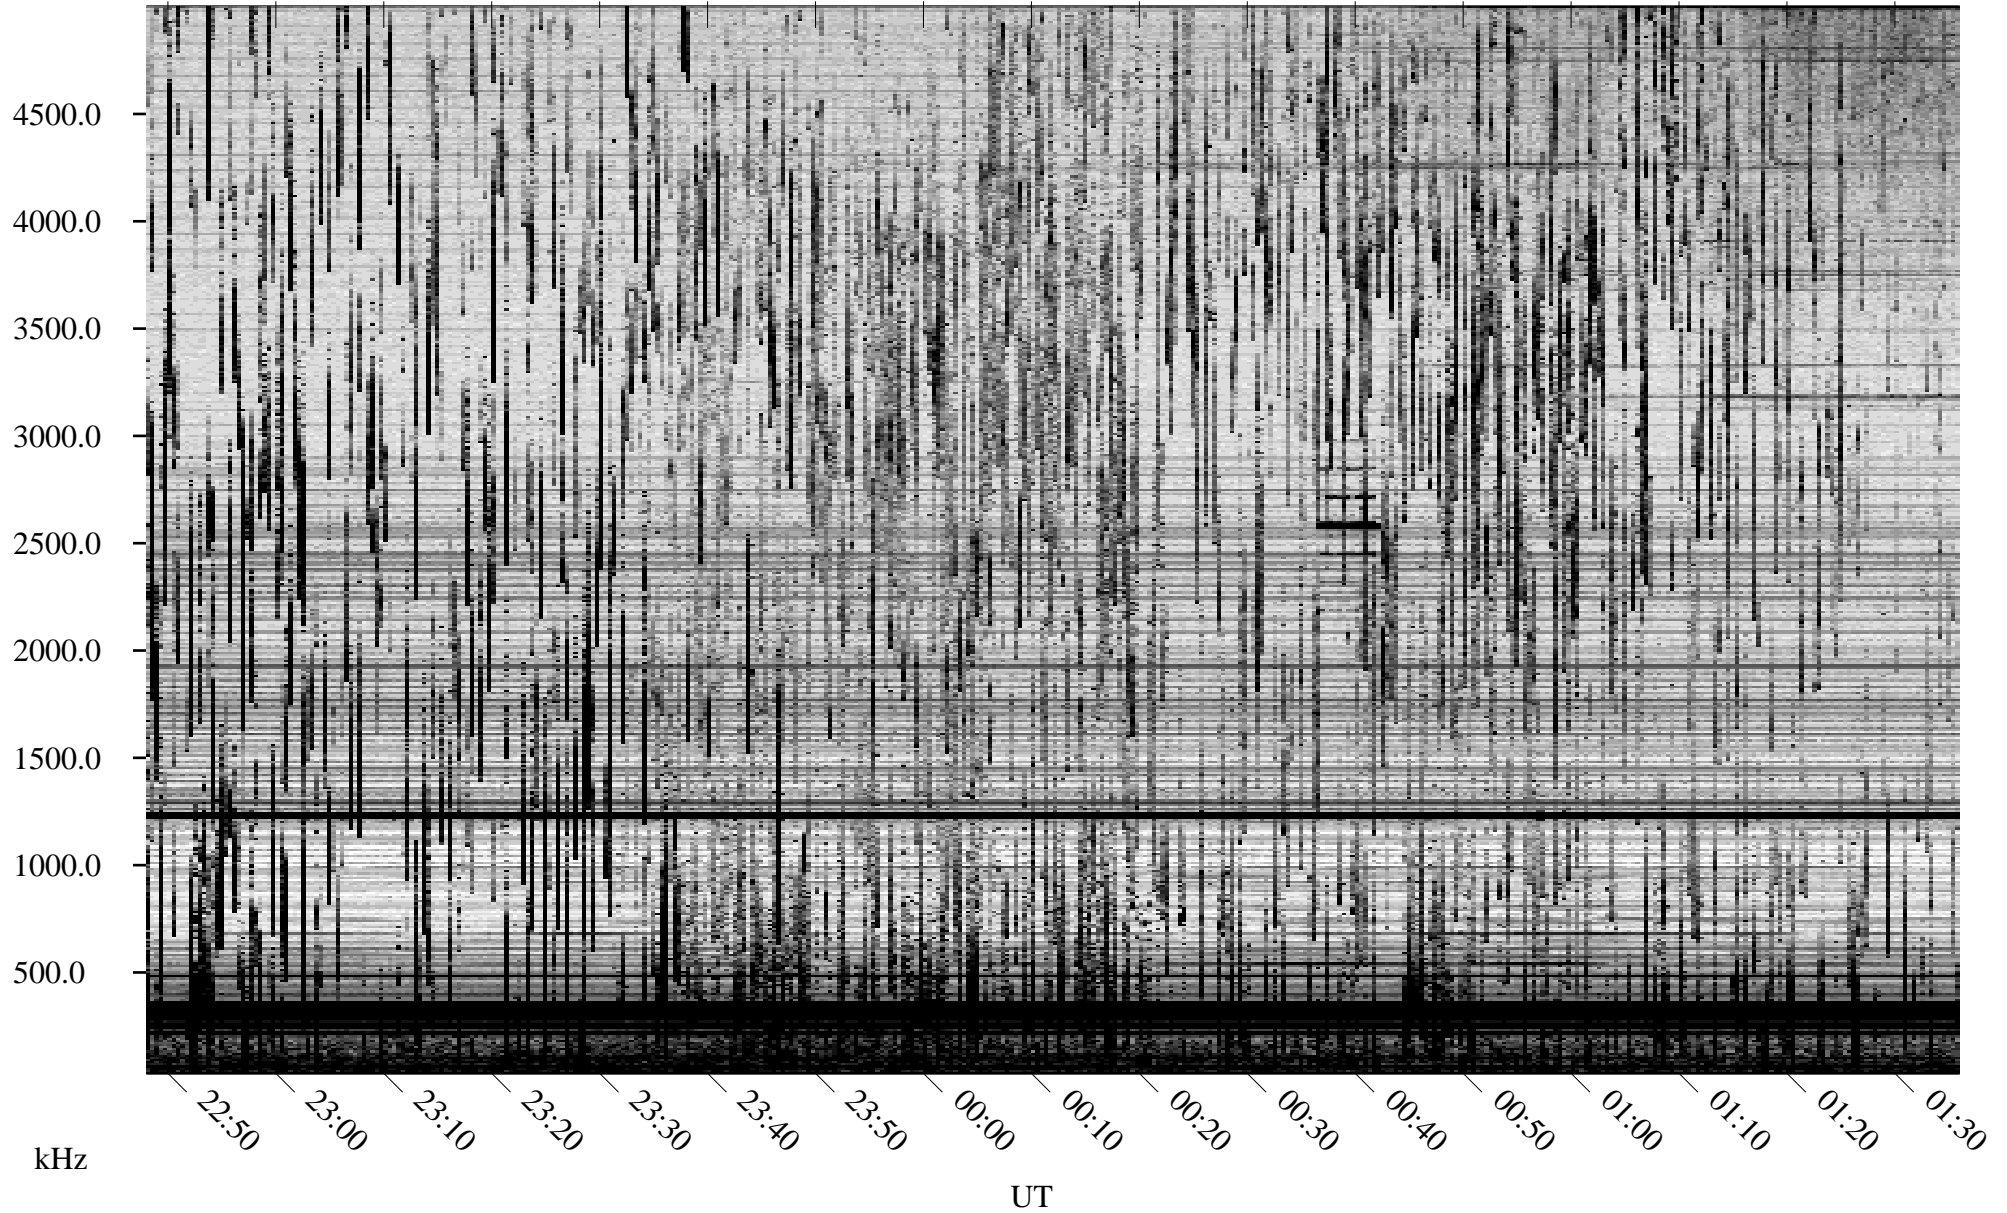

# 08/10/2008 Churchill, Manitoba

Linear Scale    Black = 161    White = 15

ch082231.r00SUm max\_12

# 08/10/2008 Churchill, Manitoba

Linear Scale    Black = 161    White = 15

ch082231.r00SUm max\_12

Page 2

# 08/11/2008 Churchill, Manitoba

Linear Scale    Black = 161    White = 15

ch08223l.r00SUm max\_12

Page 3

# 08/11/2008 Churchill, Manitoba

Linear Scale    Black = 161    White = 15

ch082231.r00SUm max\_12

Page 4