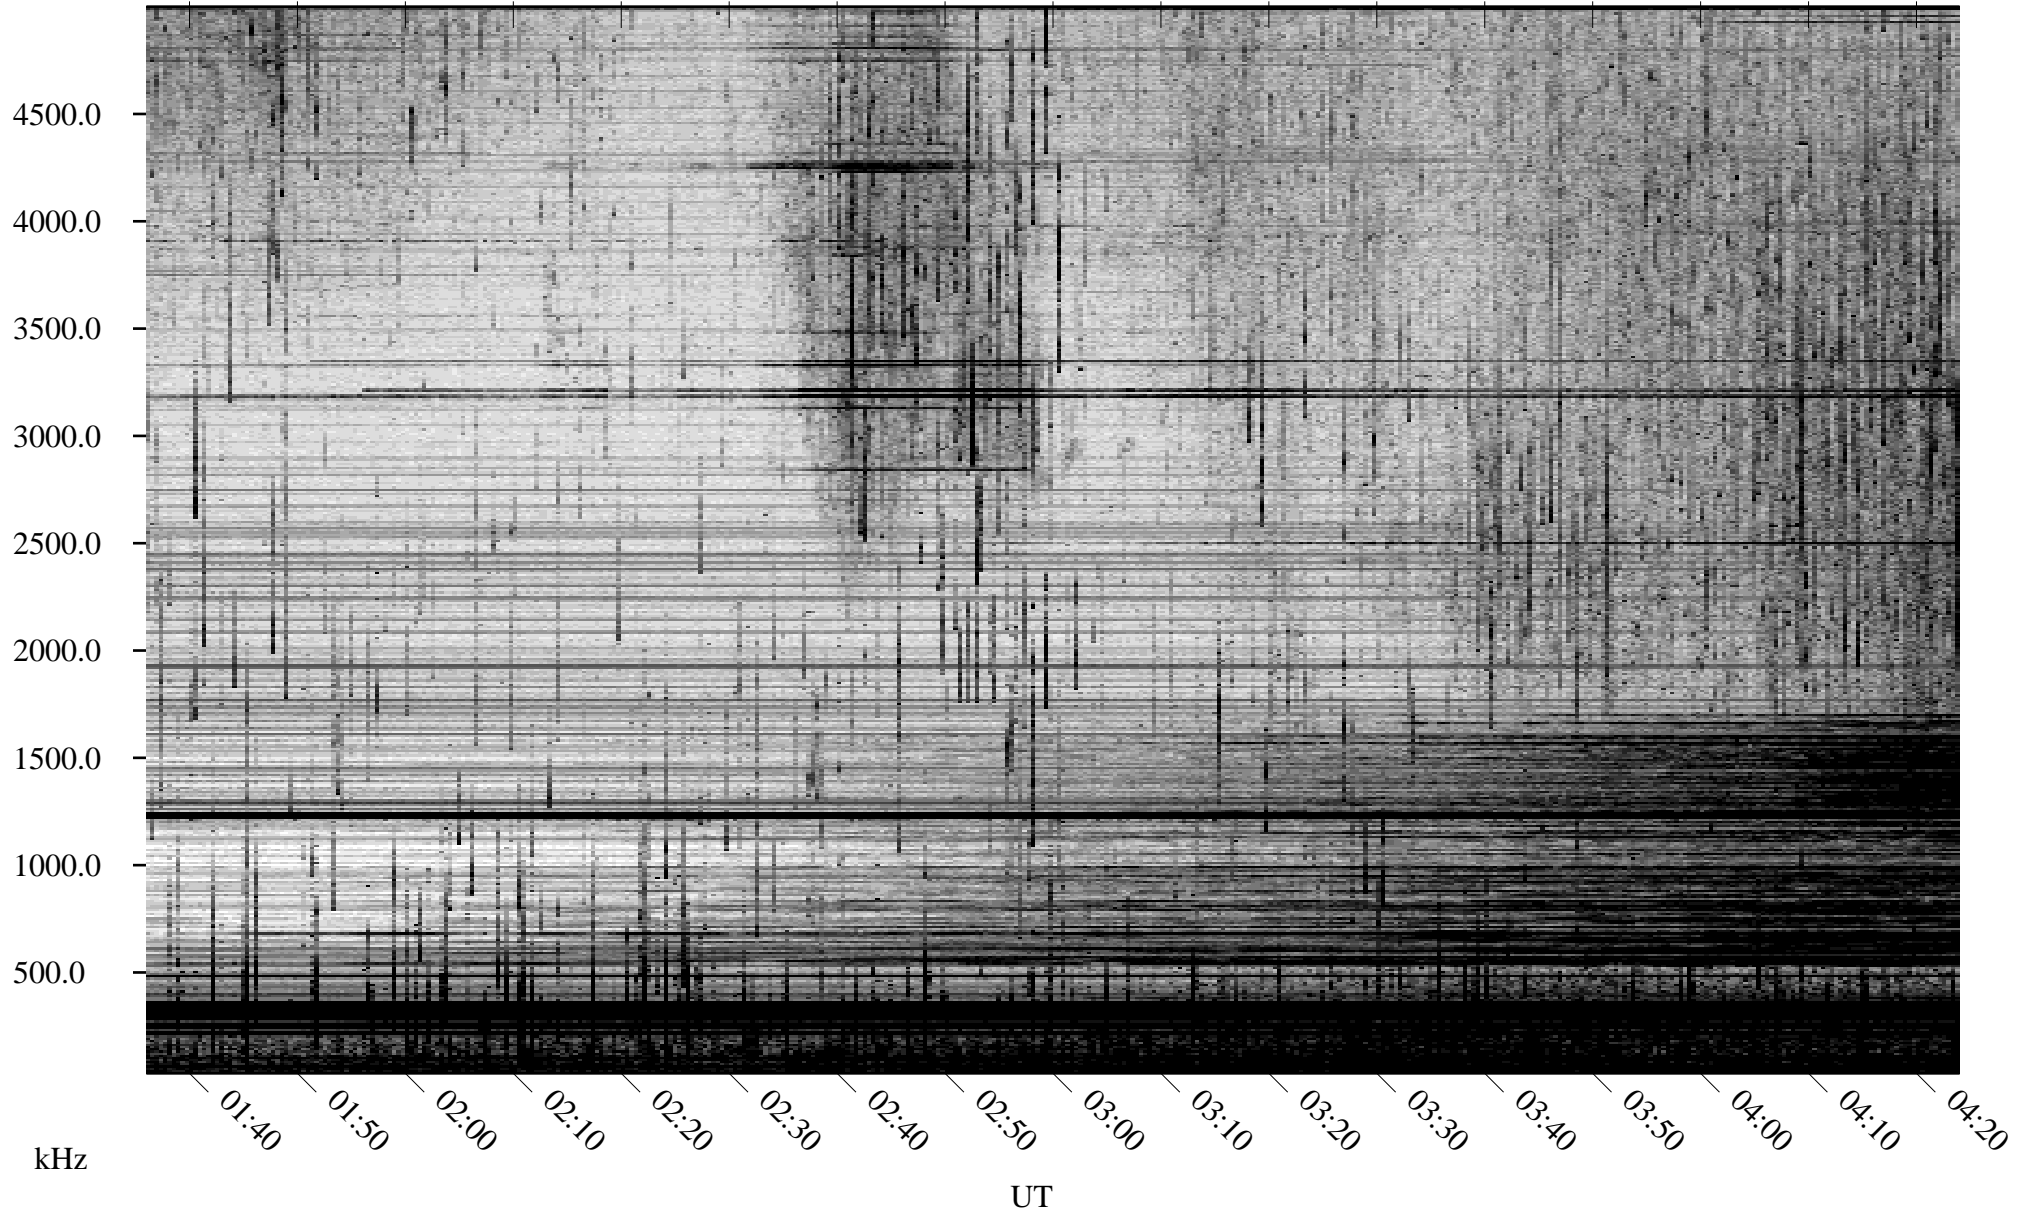

# 08/10/2008 Churchill, Manitoba

Linear Scale    Black = 161    White = 15

ch082231.r00SUm max\_12

# 08/10/2008 Churchill, Manitoba

Linear Scale    Black = 161    White = 15

ch082231.r00SUm max\_12

Page 2

# 08/11/2008 Churchill, Manitoba

Linear Scale    Black = 161    White = 15

ch08223l.r00SUm max\_12

Page 3

# 08/11/2008 Churchill, Manitoba

Linear Scale    Black = 161    White = 15

ch082231.r00SUm max\_12

Page 4