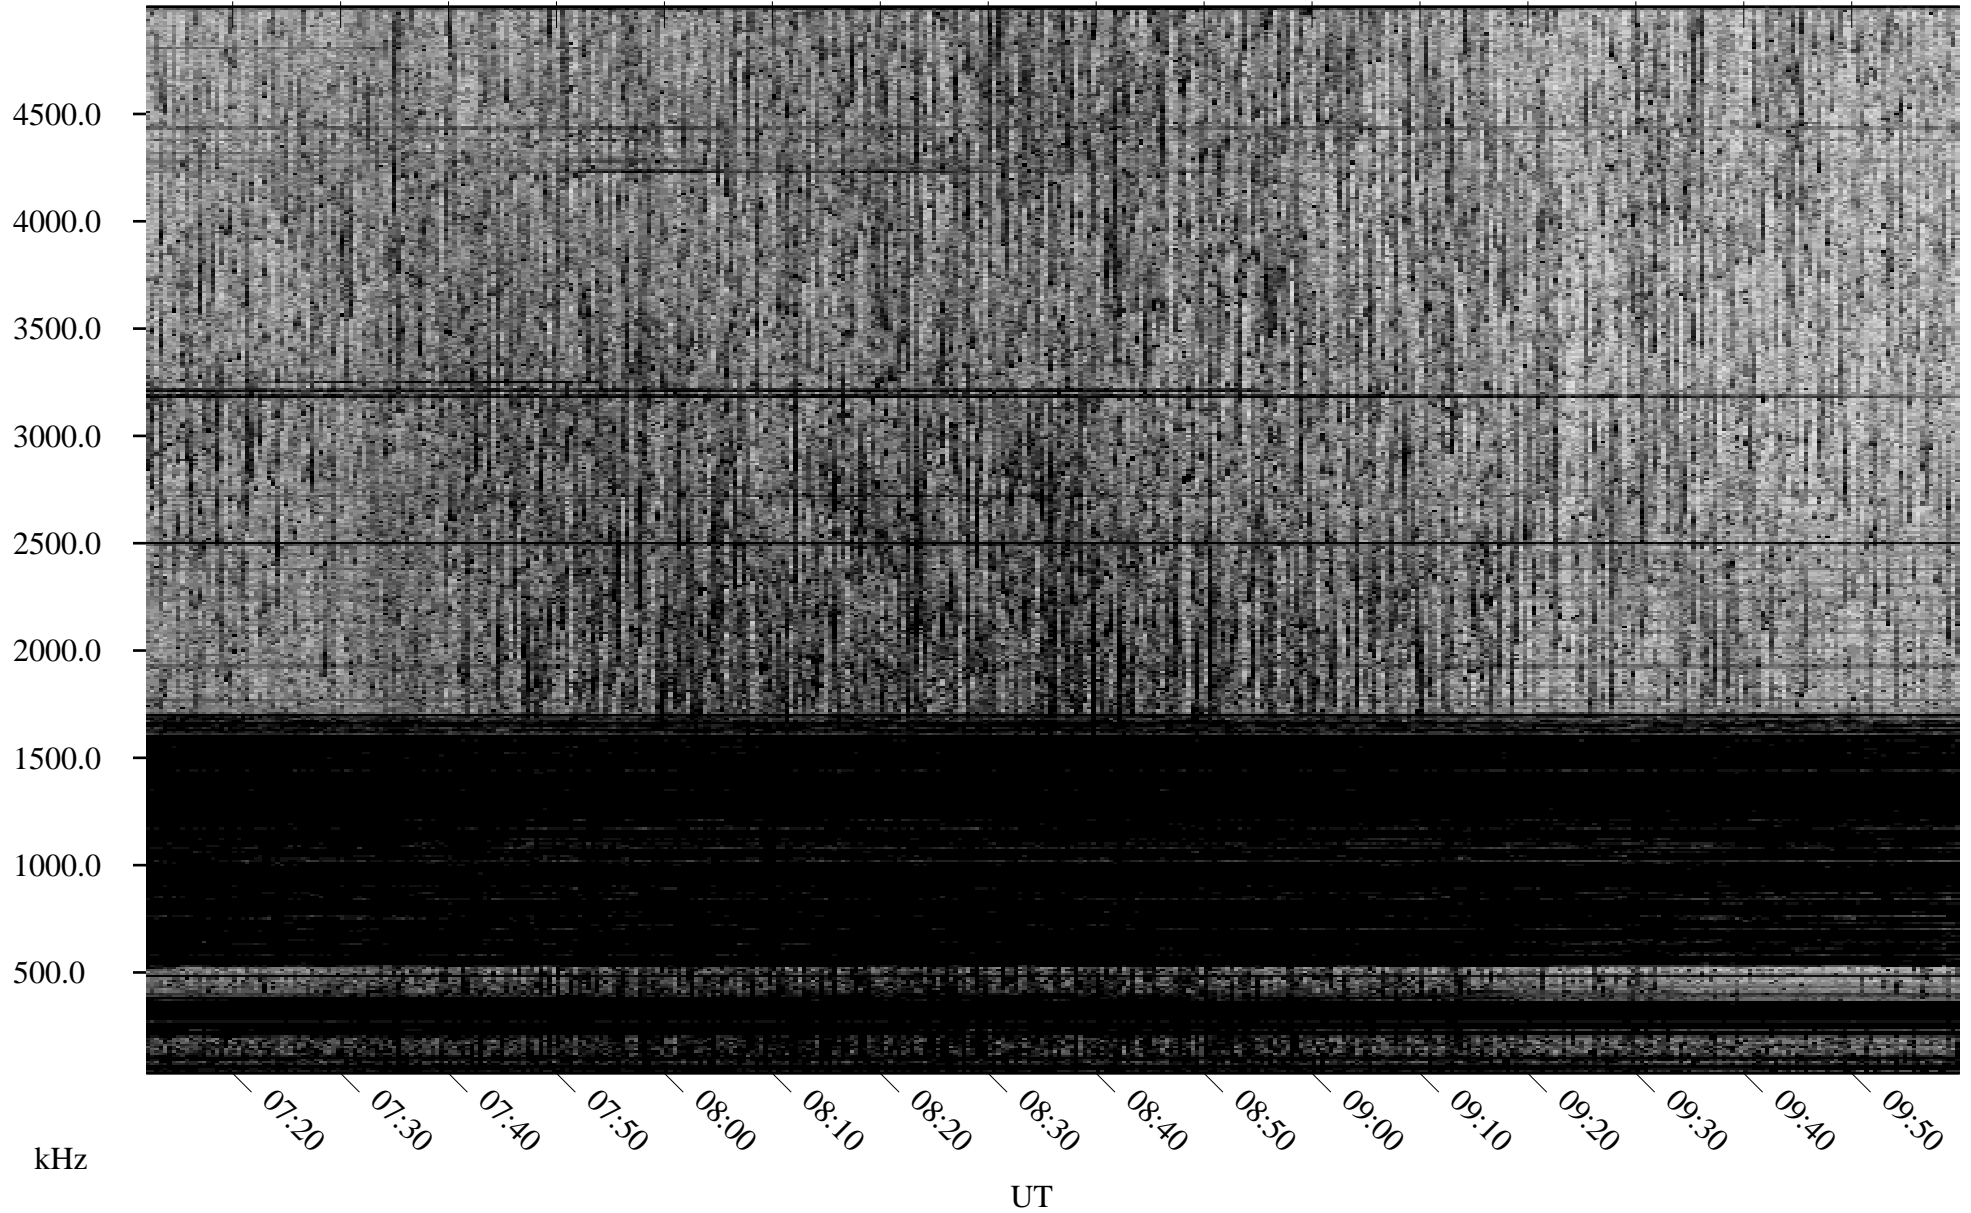

# 08/11/2008 Churchill, Manitoba

Linear Scale    Black = 161    White = 15

ch082231.r00SUm max\_12

Page 4

# 08/11/2008 Churchill, Manitoba

Linear Scale    Black = 161    White = 15

ch082231.r00SUm max\_12

Page 5