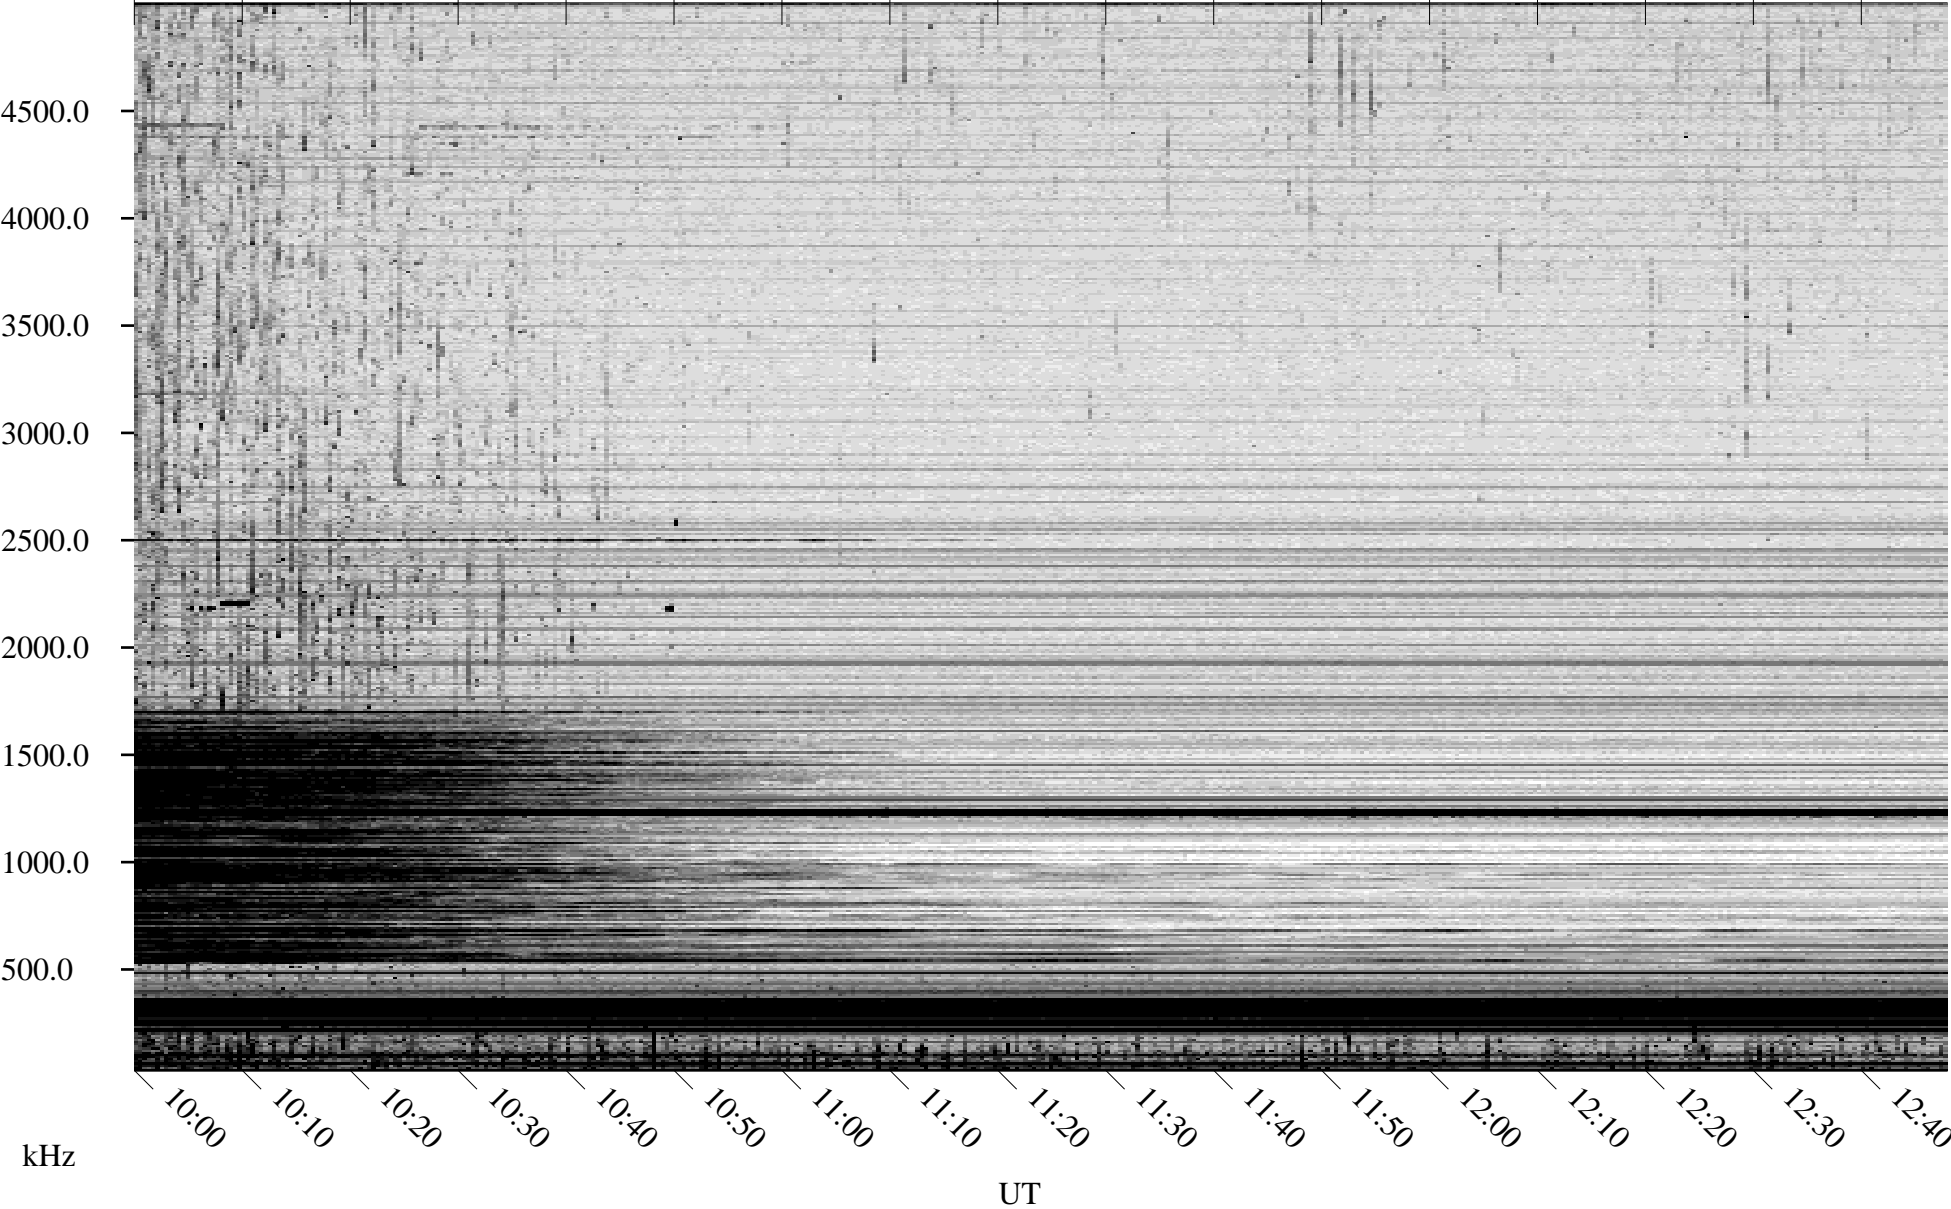

# 08/11/2008 Churchill, Manitoba

Linear Scale    Black = 161    White = 15

ch082231.r00SUm max\_12

Page 4

# 08/11/2008 Churchill, Manitoba

Linear Scale    Black = 161    White = 15

ch082231.r00SUm max\_12

Page 5

# 08/11/2008 Churchill, Manitoba

Linear Scale    Black = 161    White = 15

ch082231.r00SUm max\_12

# 08/11/2008 Churchill, Manitoba

Linear Scale    Black = 161    White = 15

ch08223l.r00SUm max\_12

Page 7