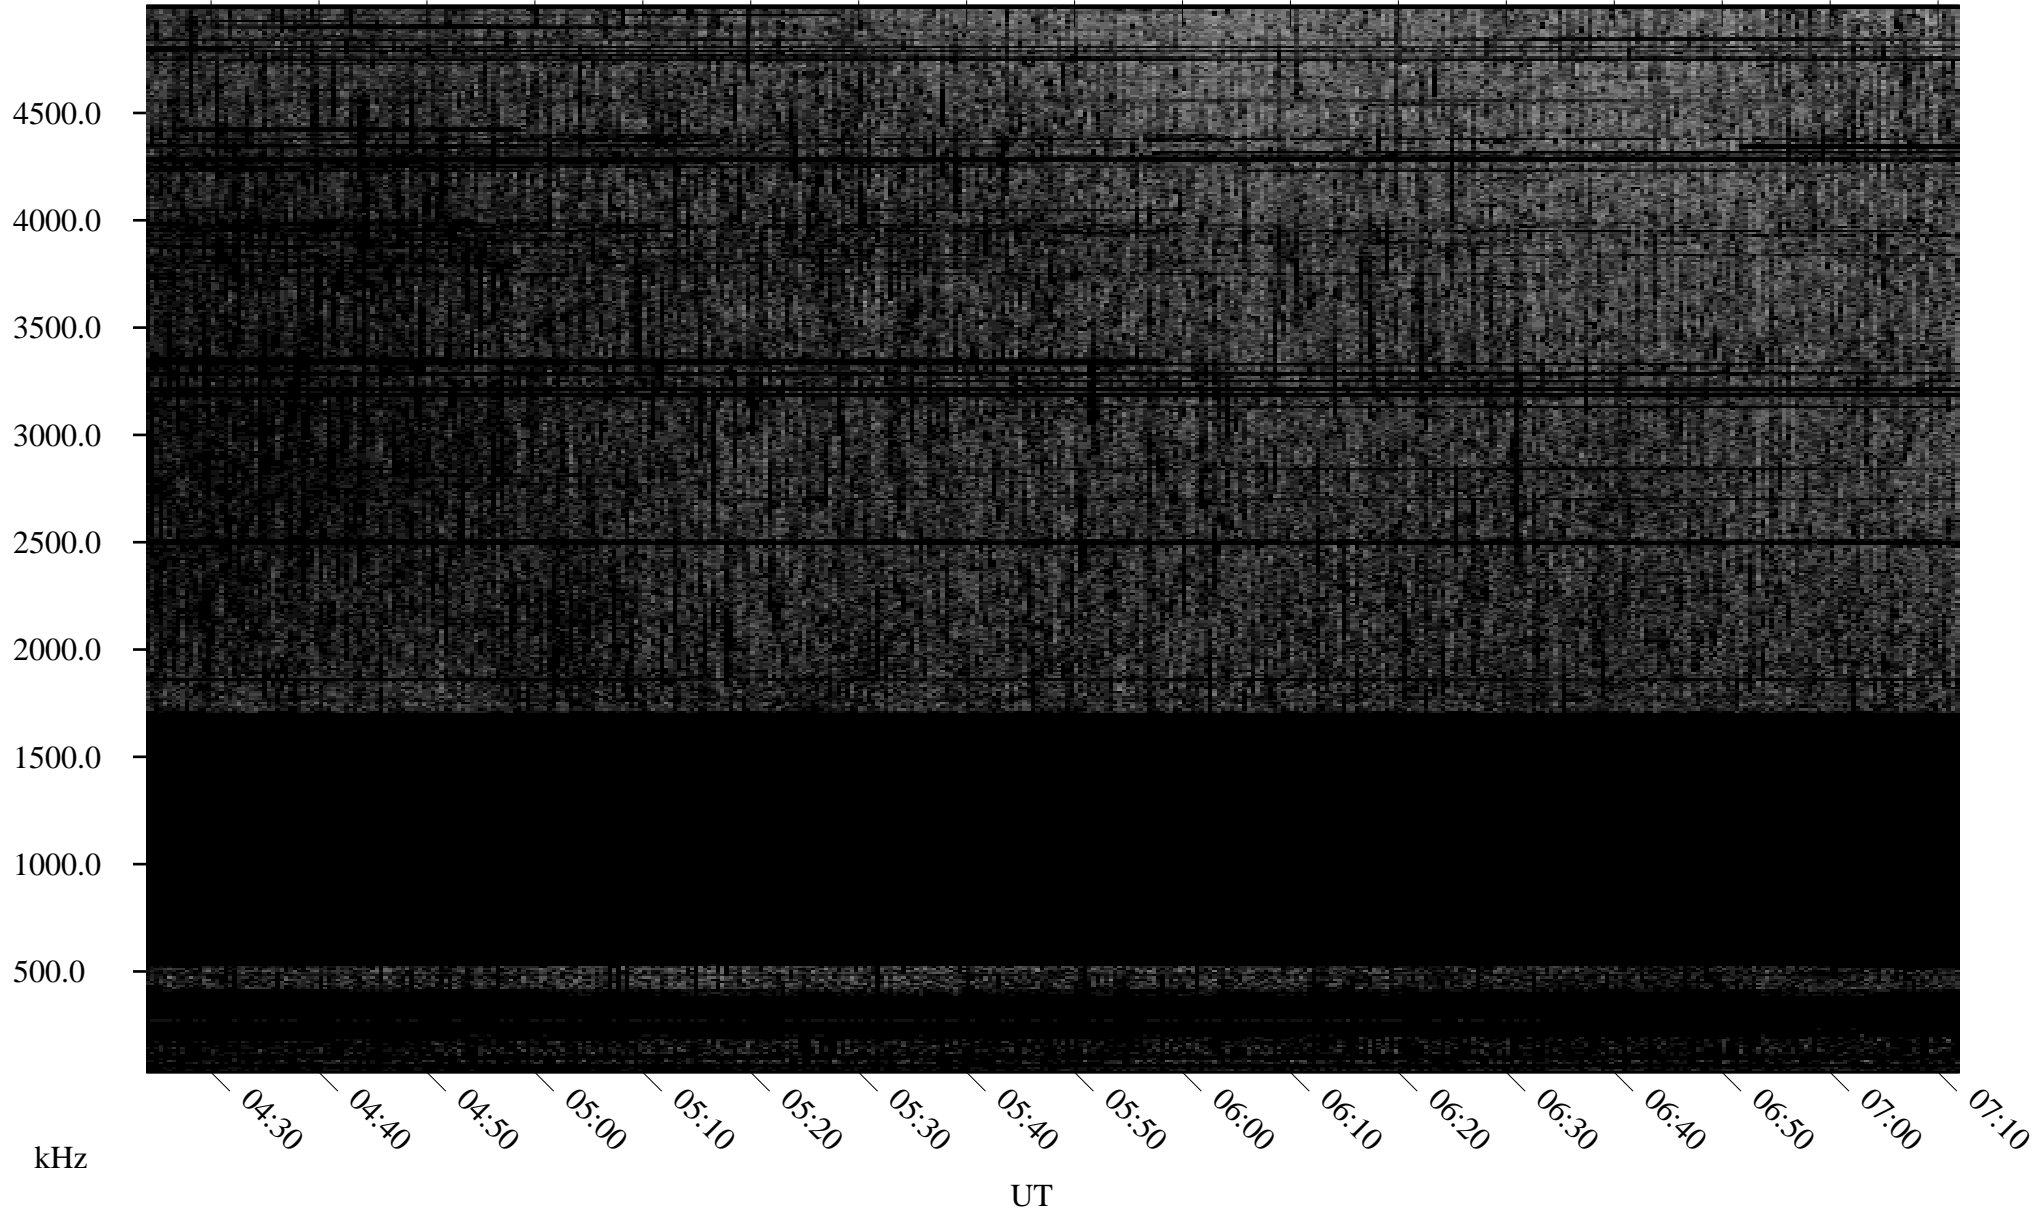

# 08/23/2008 Churchill, Manitoba

Linear Scale    Black = 161    White = 15

ch08236l.r00SUm max\_12

Page 1

# 08/23/2008 Churchill, Manitoba

Linear Scale    Black = 161    White = 15

ch08236l.r00SUm max\_12

Page 2

# 08/24/2008 Churchill, Manitoba

Linear Scale    Black = 161    White = 15

ch08236l.r00SUm max\_12

Page 3

# 08/24/2008 Churchill, Manitoba

Linear Scale    Black = 161    White = 15

ch08236l.r00SUm max\_12

Page 4