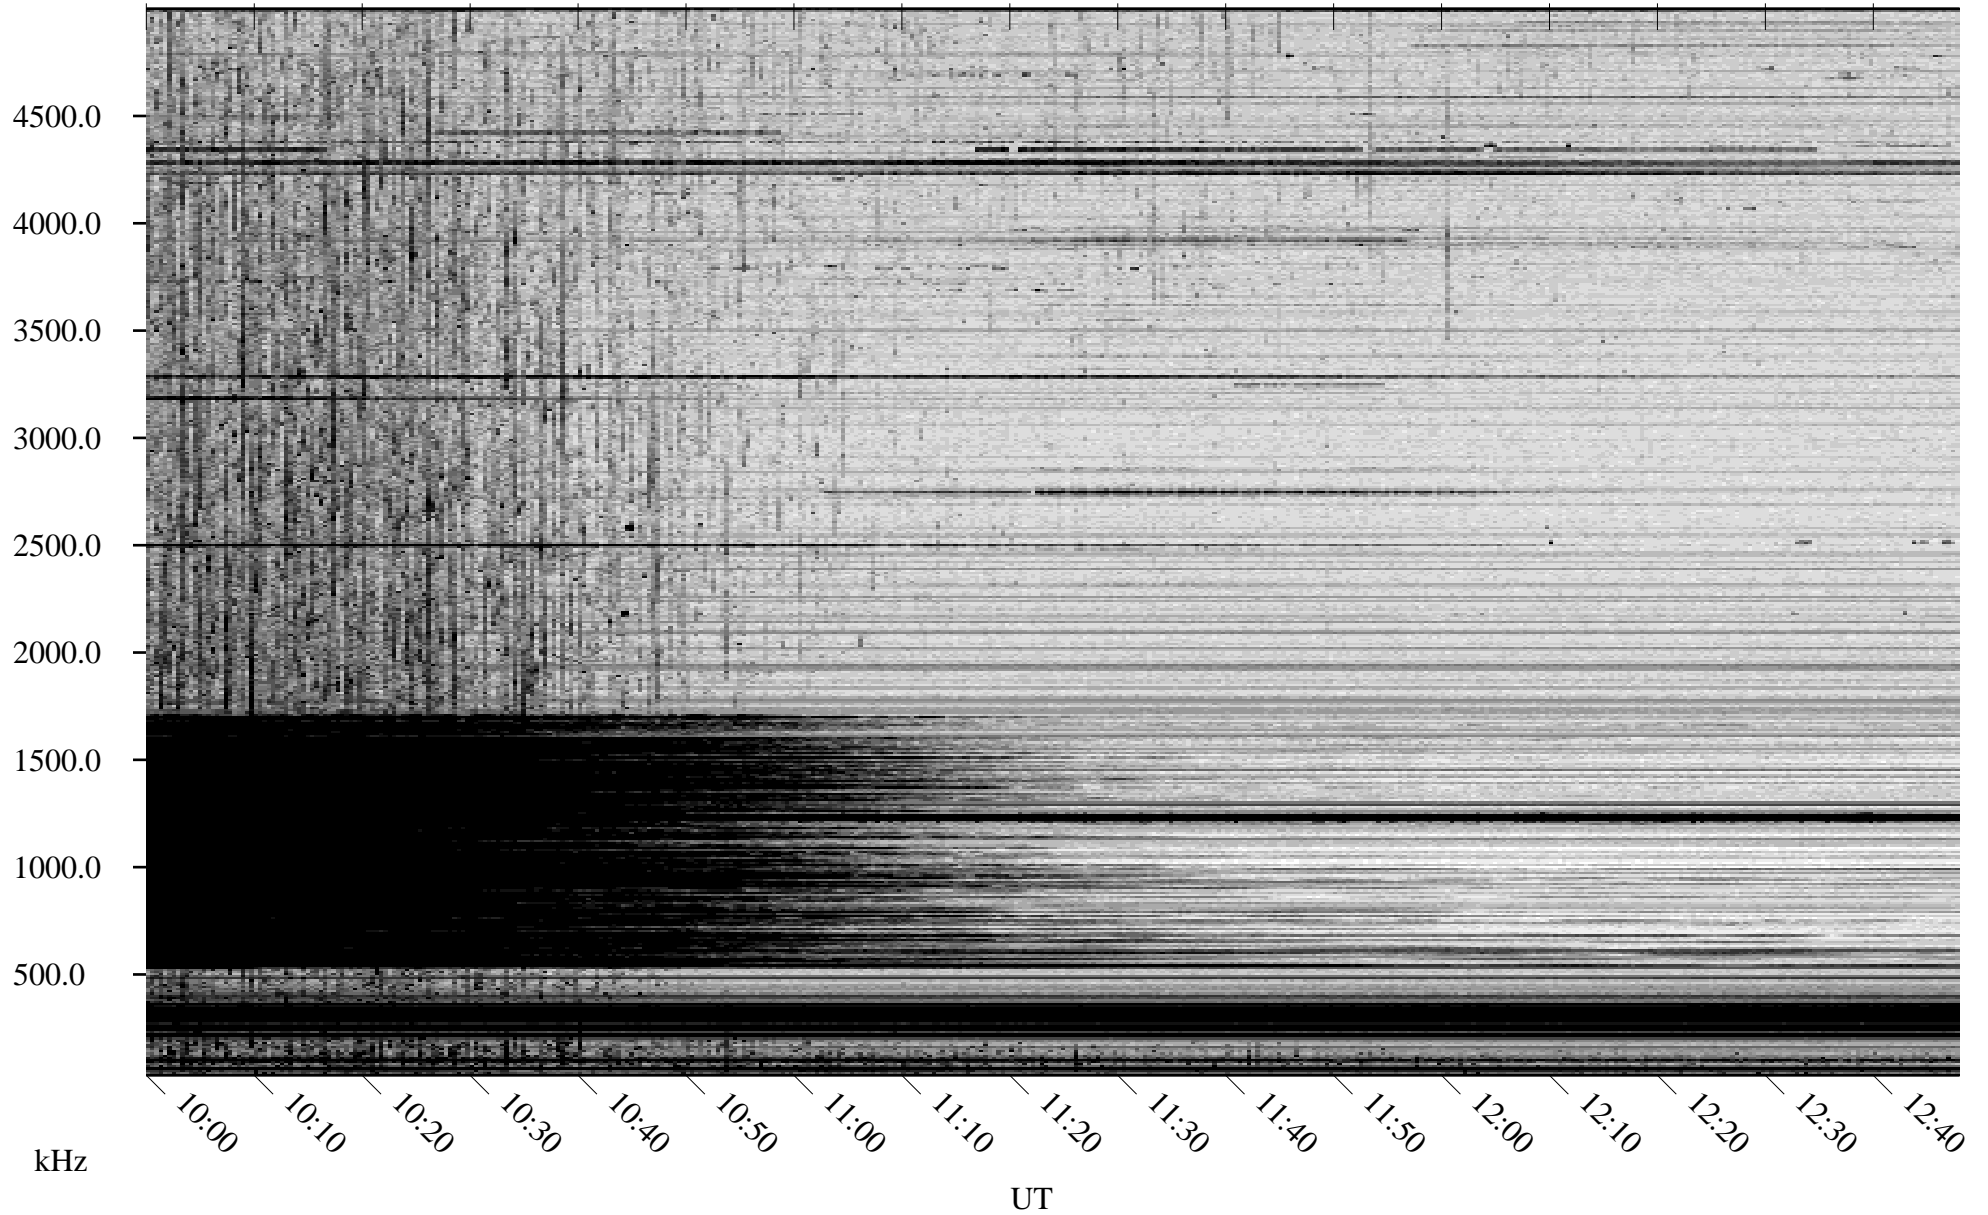

# 08/24/2008 Churchill, Manitoba

Linear Scale    Black = 161    White = 15

ch08236l.r00SUm max\_12

Page 5

# 08/24/2008 Churchill, Manitoba

Linear Scale    Black = 161    White = 15

ch08236l.r00SUm max\_12

Page 6