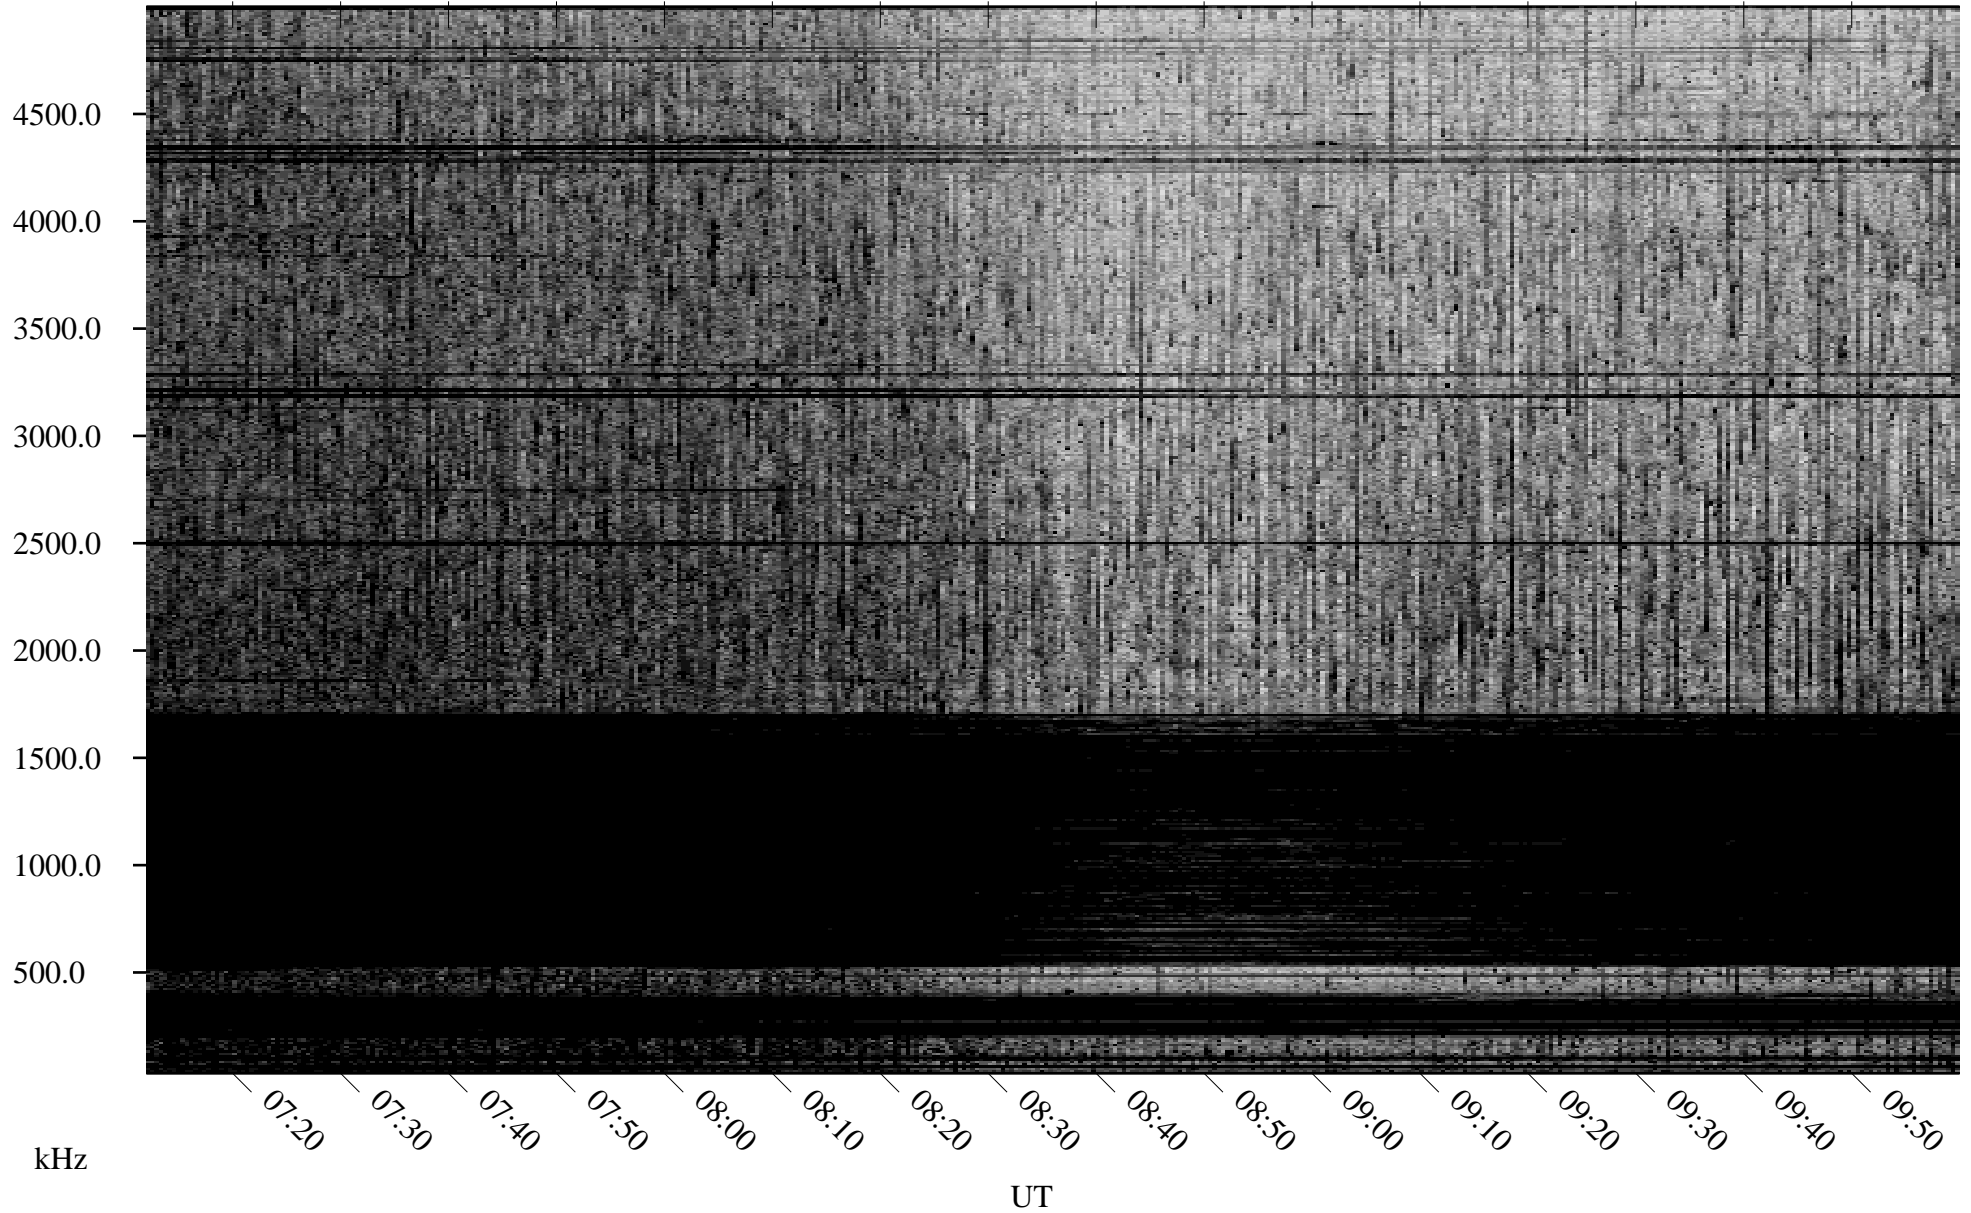

# 08/24/2008 Churchill, Manitoba

Linear Scale    Black = 161    White = 15

ch08236l.r00SUm max\_12

Page 4

# 08/24/2008 Churchill, Manitoba

Linear Scale    Black = 161    White = 15

ch08236l.r00SUm max\_12

Page 5