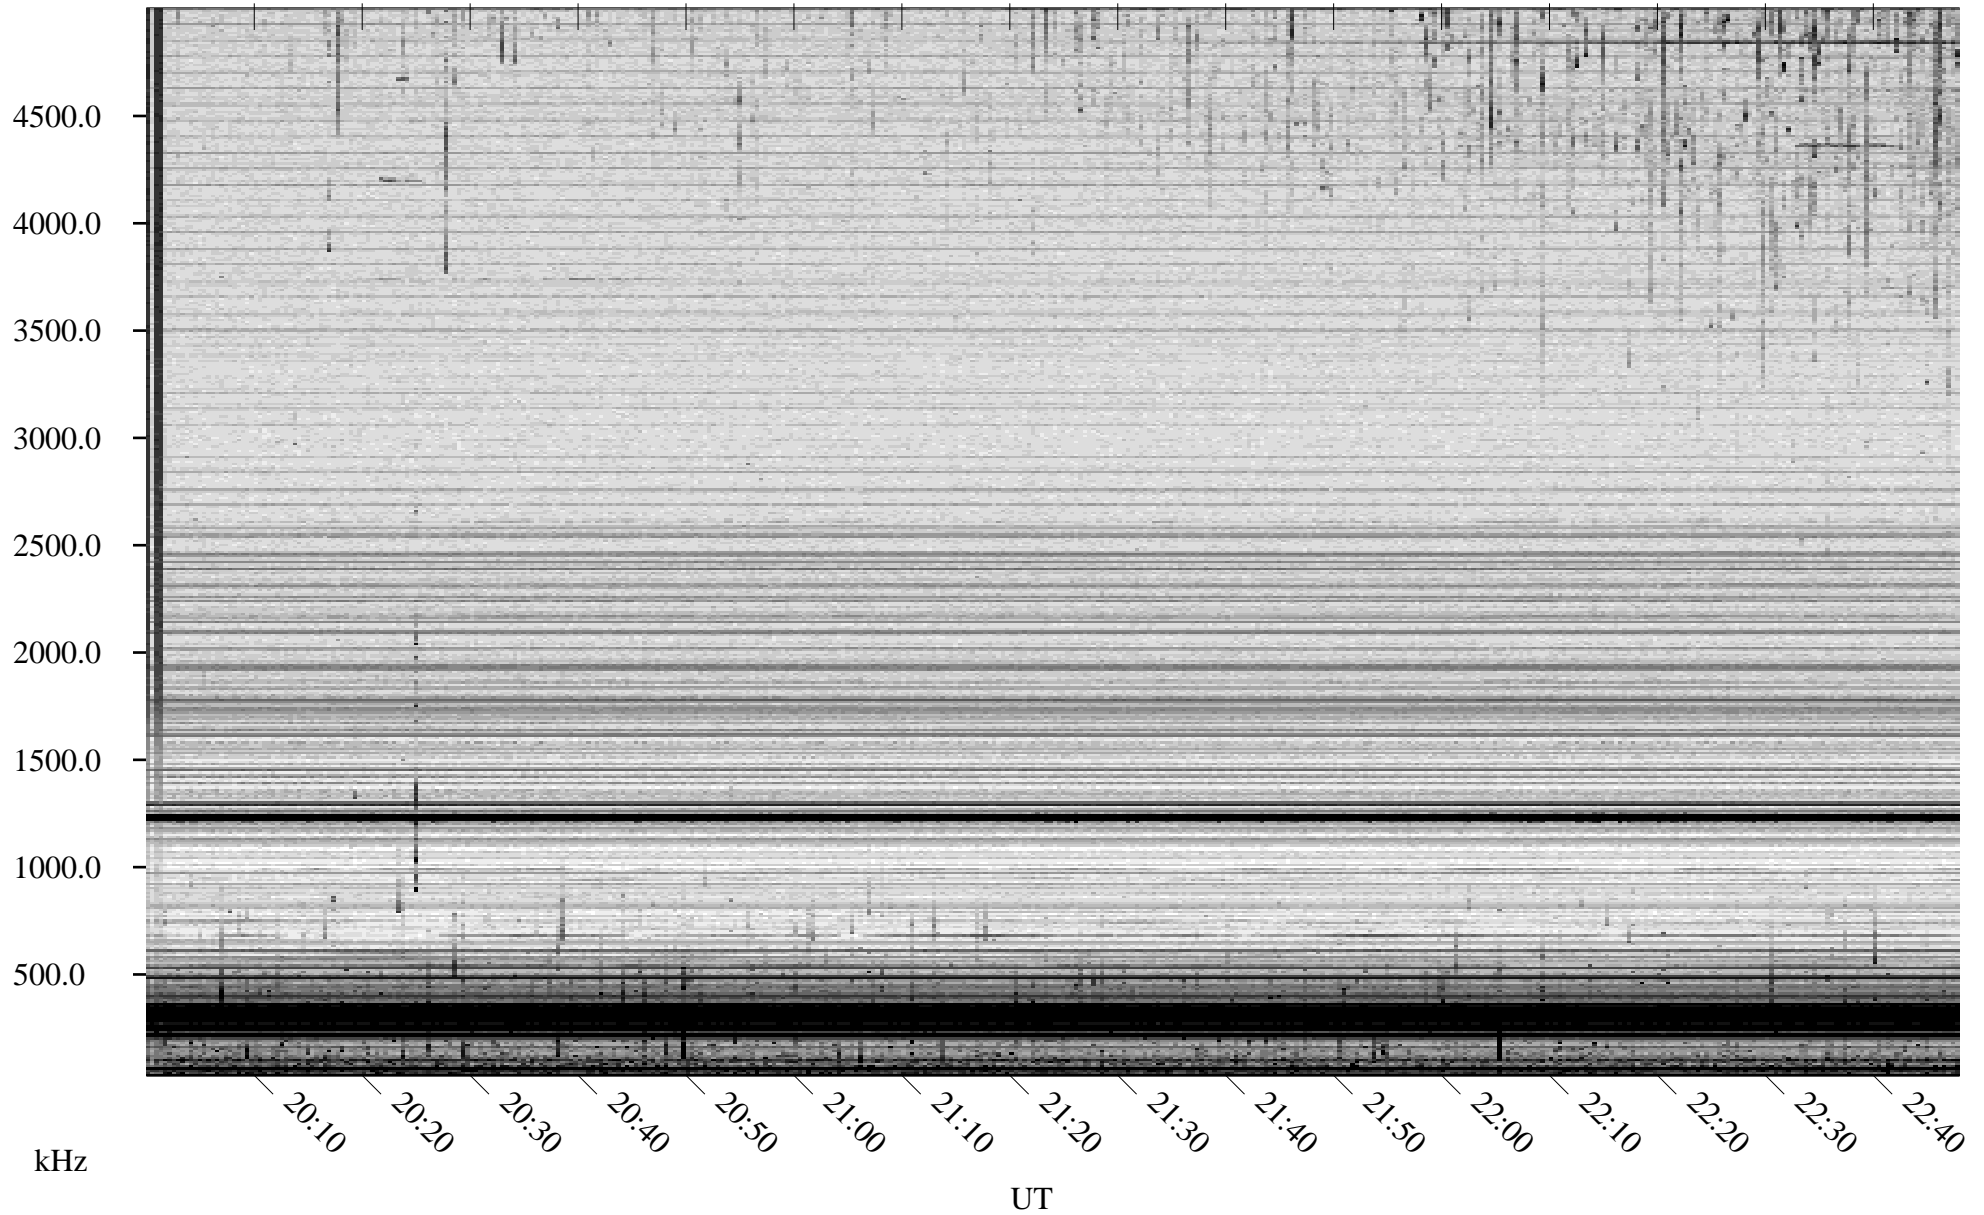

# 08/23/2008 Churchill, Manitoba

Linear Scale    Black = 161    White = 15

ch08236l.r00SUm max\_12

Page 1

# 08/23/2008 Churchill, Manitoba

Linear Scale    Black = 161    White = 15

ch08236l.r00SUm max\_12

Page 2

# 08/24/2008 Churchill, Manitoba

Linear Scale    Black = 161    White = 15

ch08236l.r00SUm max\_12

Page 3

# 08/24/2008 Churchill, Manitoba

Linear Scale    Black = 161    White = 15

ch08236l.r00SUm max\_12

Page 4