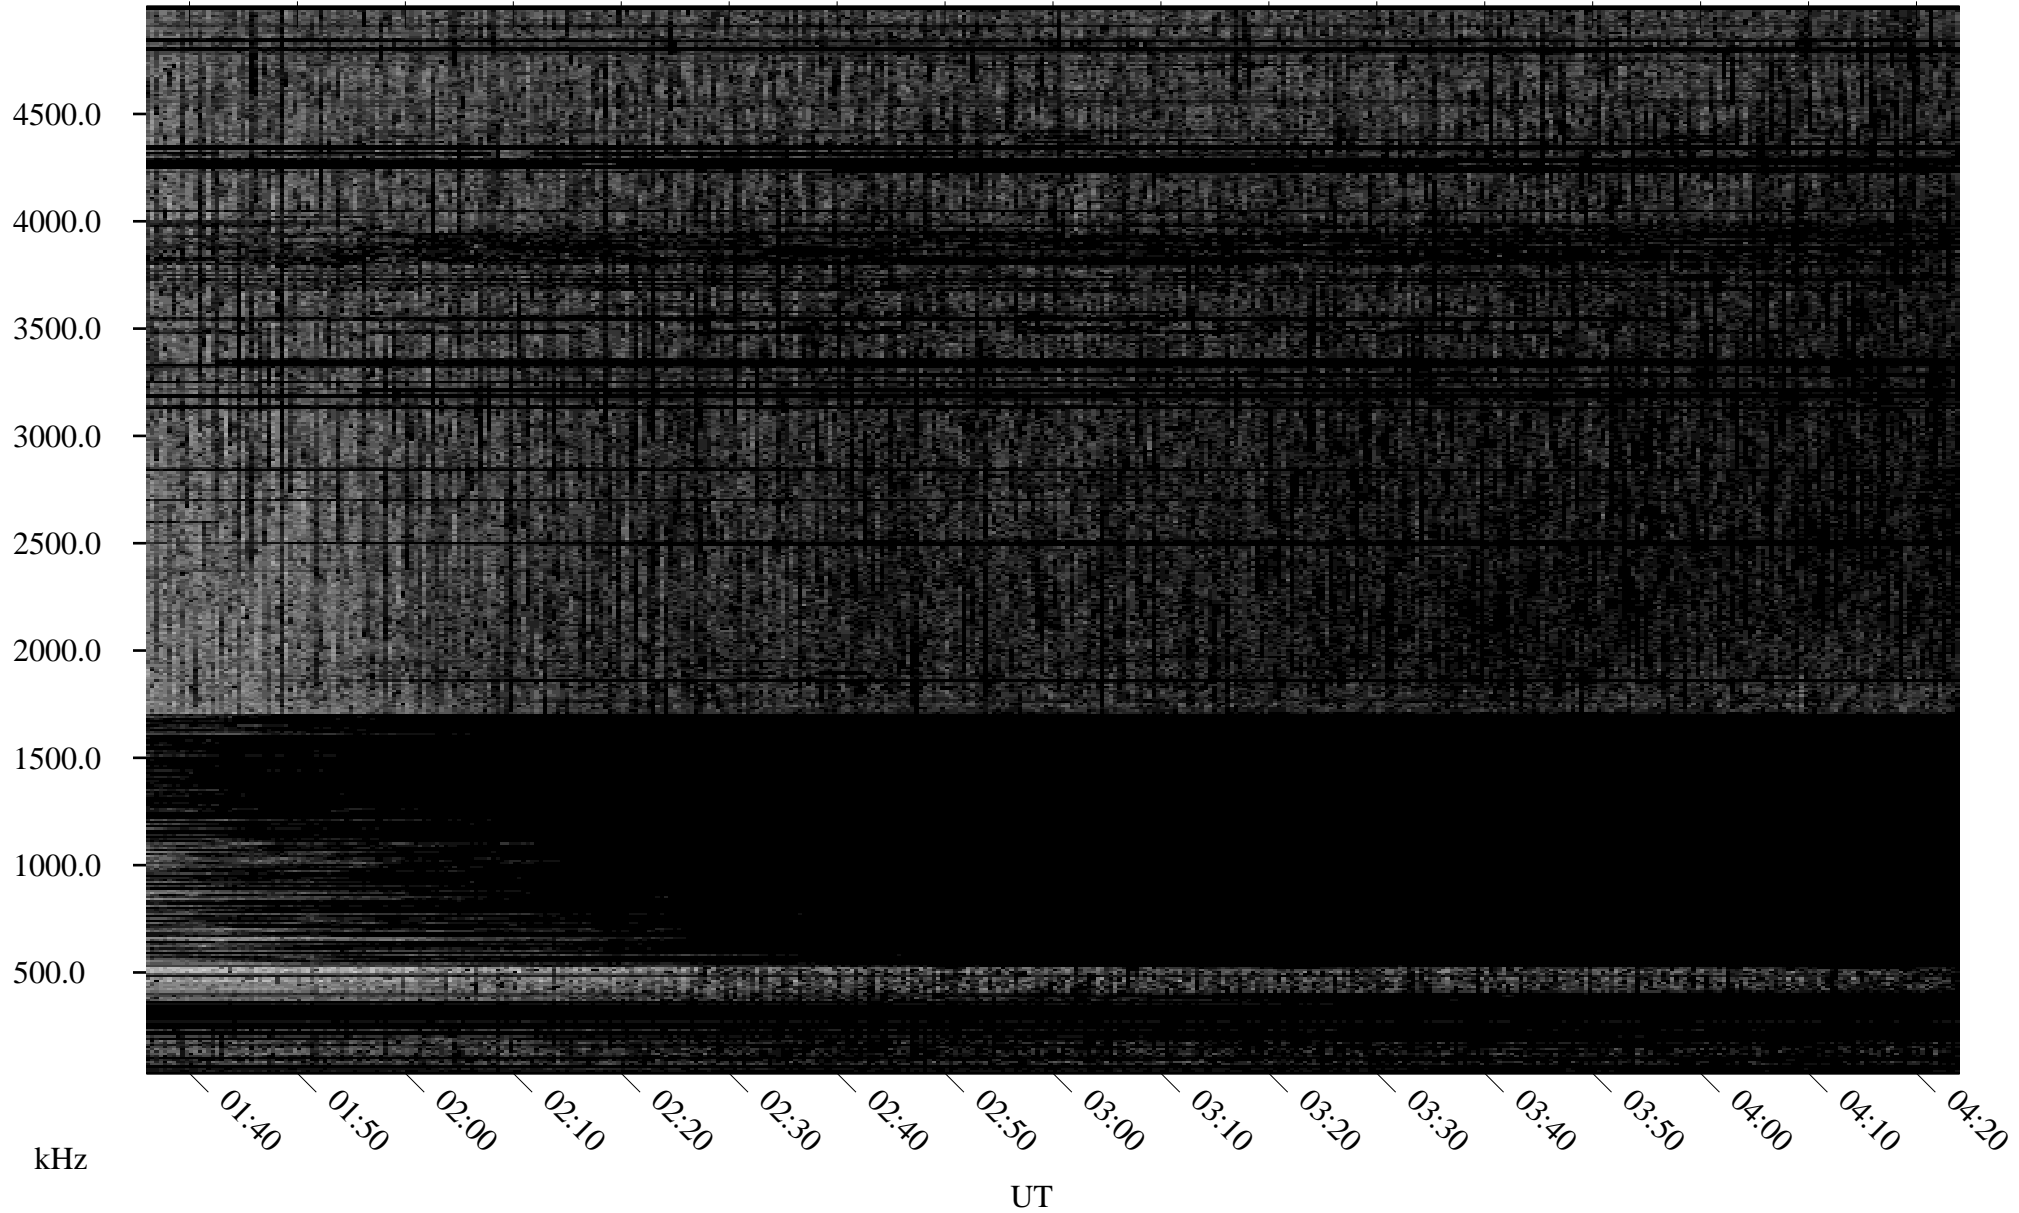

# 08/23/2008 Churchill, Manitoba

Linear Scale    Black = 161    White = 15

ch08236l.r00SUm max\_12

Page 1

# 08/23/2008 Churchill, Manitoba

Linear Scale    Black = 161    White = 15

ch08236l.r00SUm max\_12

Page 2

# 08/24/2008 Churchill, Manitoba

Linear Scale    Black = 161    White = 15

ch08236l.r00SUm max\_12

Page 3

# 08/24/2008 Churchill, Manitoba

Linear Scale    Black = 161    White = 15

ch08236l.r00SUm max\_12

Page 4