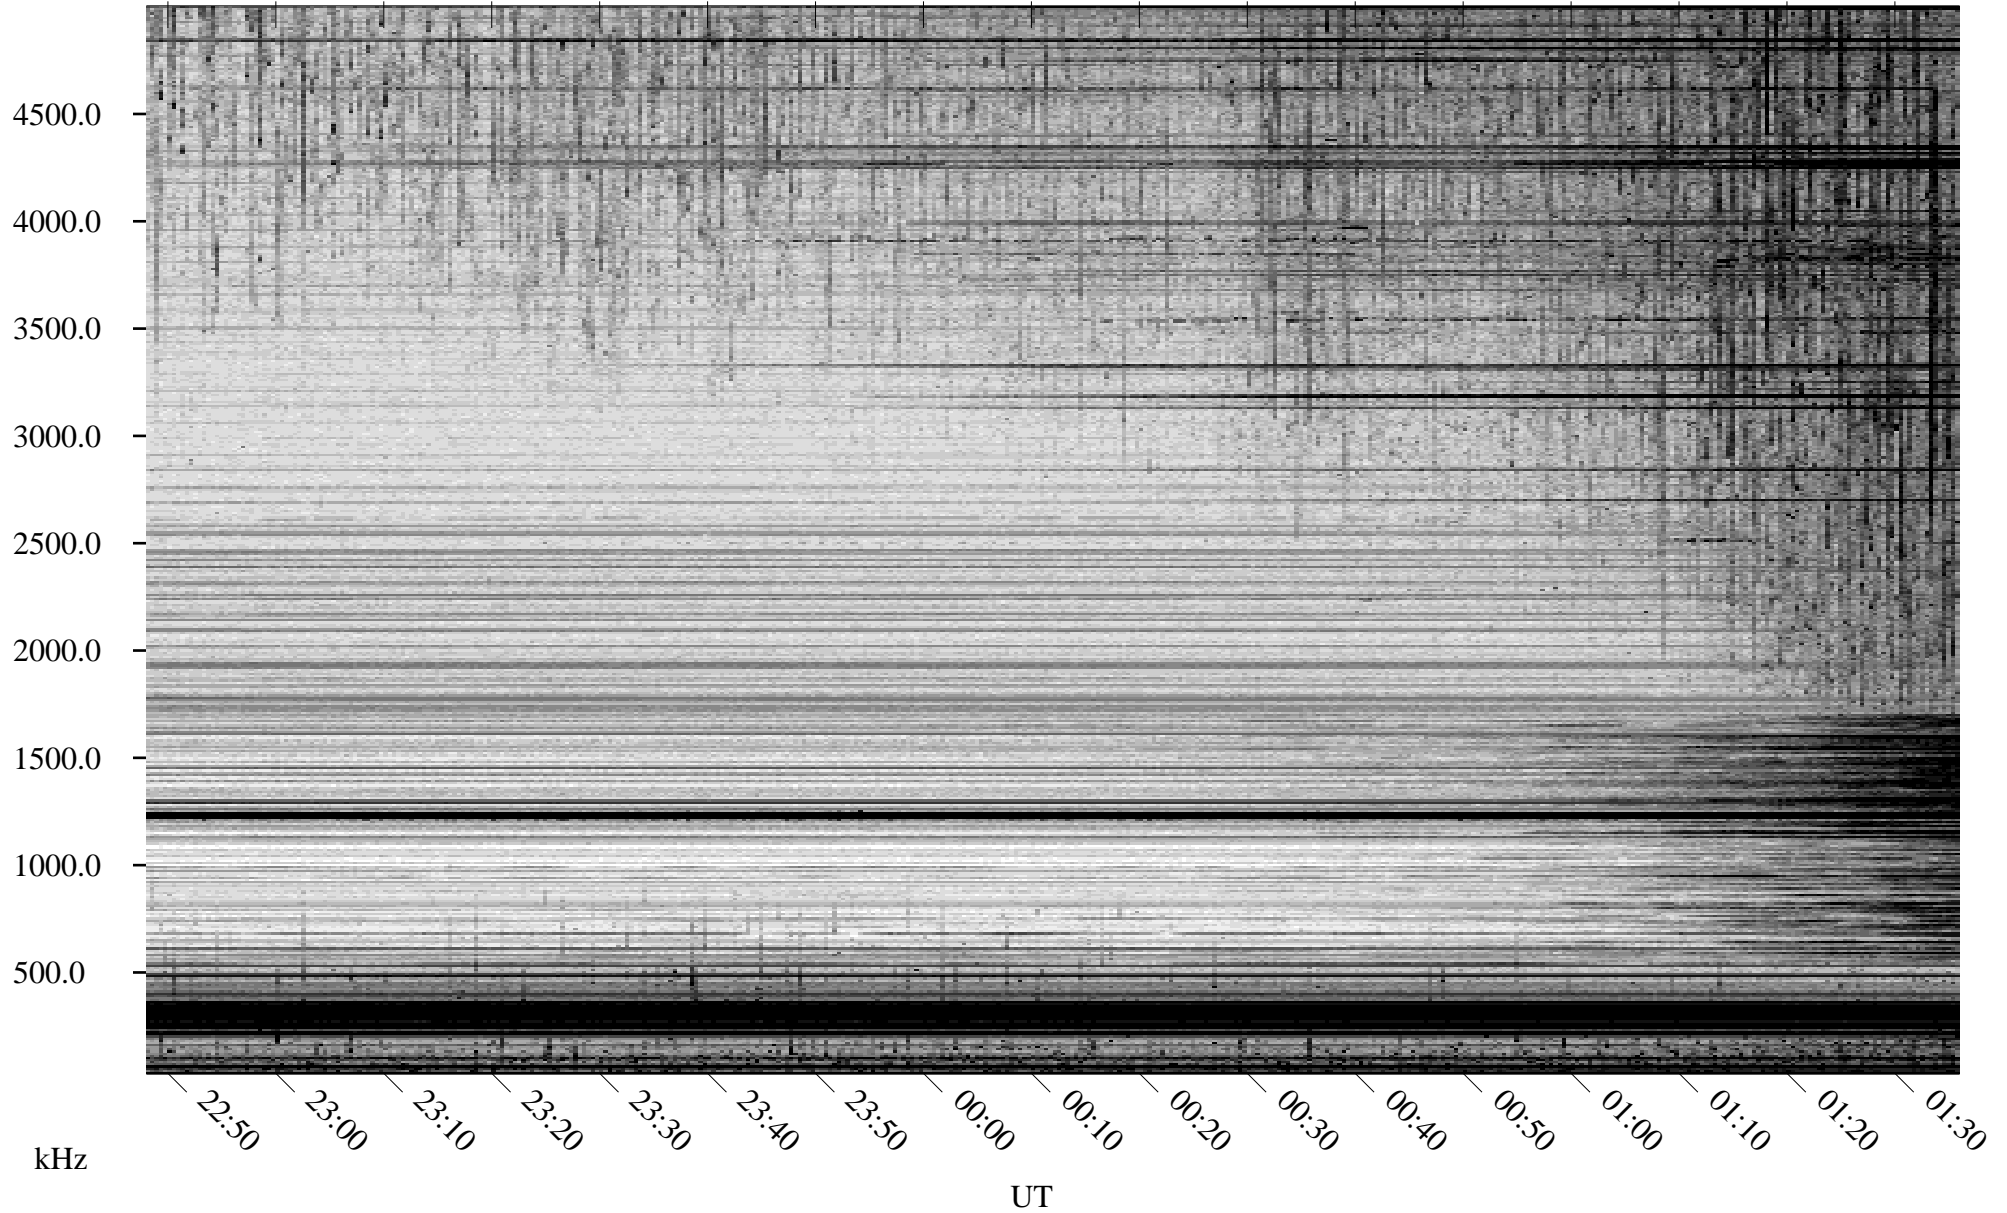

# 08/23/2008 Churchill, Manitoba

Linear Scale    Black = 161    White = 15

ch08236l.r00SUm max\_12

Page 1

# 08/23/2008 Churchill, Manitoba

Linear Scale    Black = 161    White = 15

ch08236l.r00SUm max\_12

Page 2

# 08/24/2008 Churchill, Manitoba

Linear Scale    Black = 161    White = 15

ch08236l.r00SUm max\_12

Page 3

# 08/24/2008 Churchill, Manitoba

Linear Scale    Black = 161    White = 15

ch08236l.r00SUm max\_12

Page 4