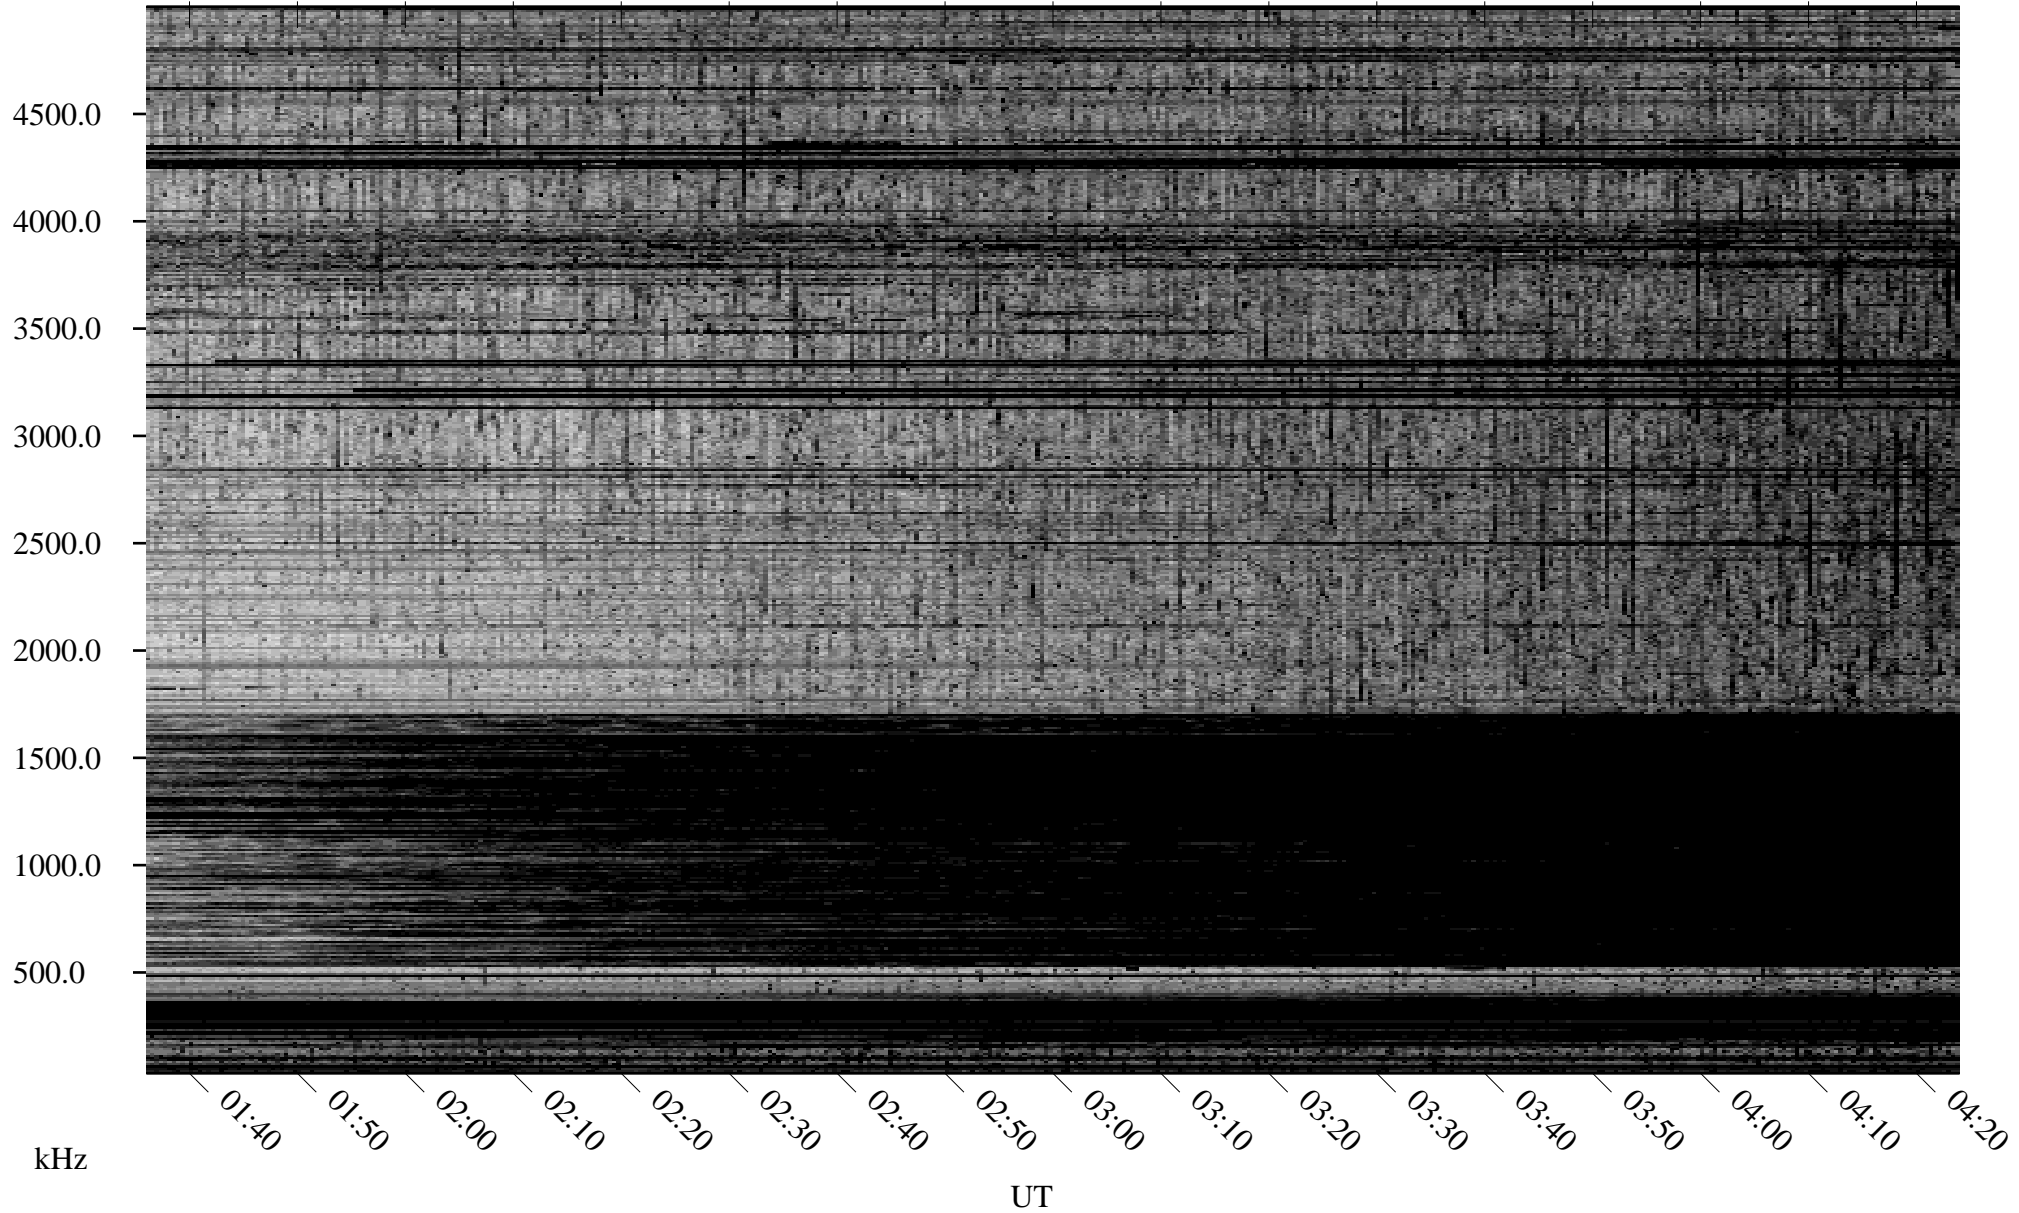

# 08/24/2008 Churchill, Manitoba

Linear Scale    Black = 161    White = 15

ch08237l.r00SUm max\_12

Page 1

# 08/24/2008 Churchill, Manitoba

Linear Scale    Black = 161    White = 15

ch08237l.r00SUm max\_12

Page 2

# 08/25/2008 Churchill, Manitoba

Linear Scale    Black = 161    White = 15

ch08237l.r00SUm max\_12

Page 3

# 08/25/2008 Churchill, Manitoba

Linear Scale    Black = 161    White = 15

ch08237l.r00SUm max\_12

Page 4