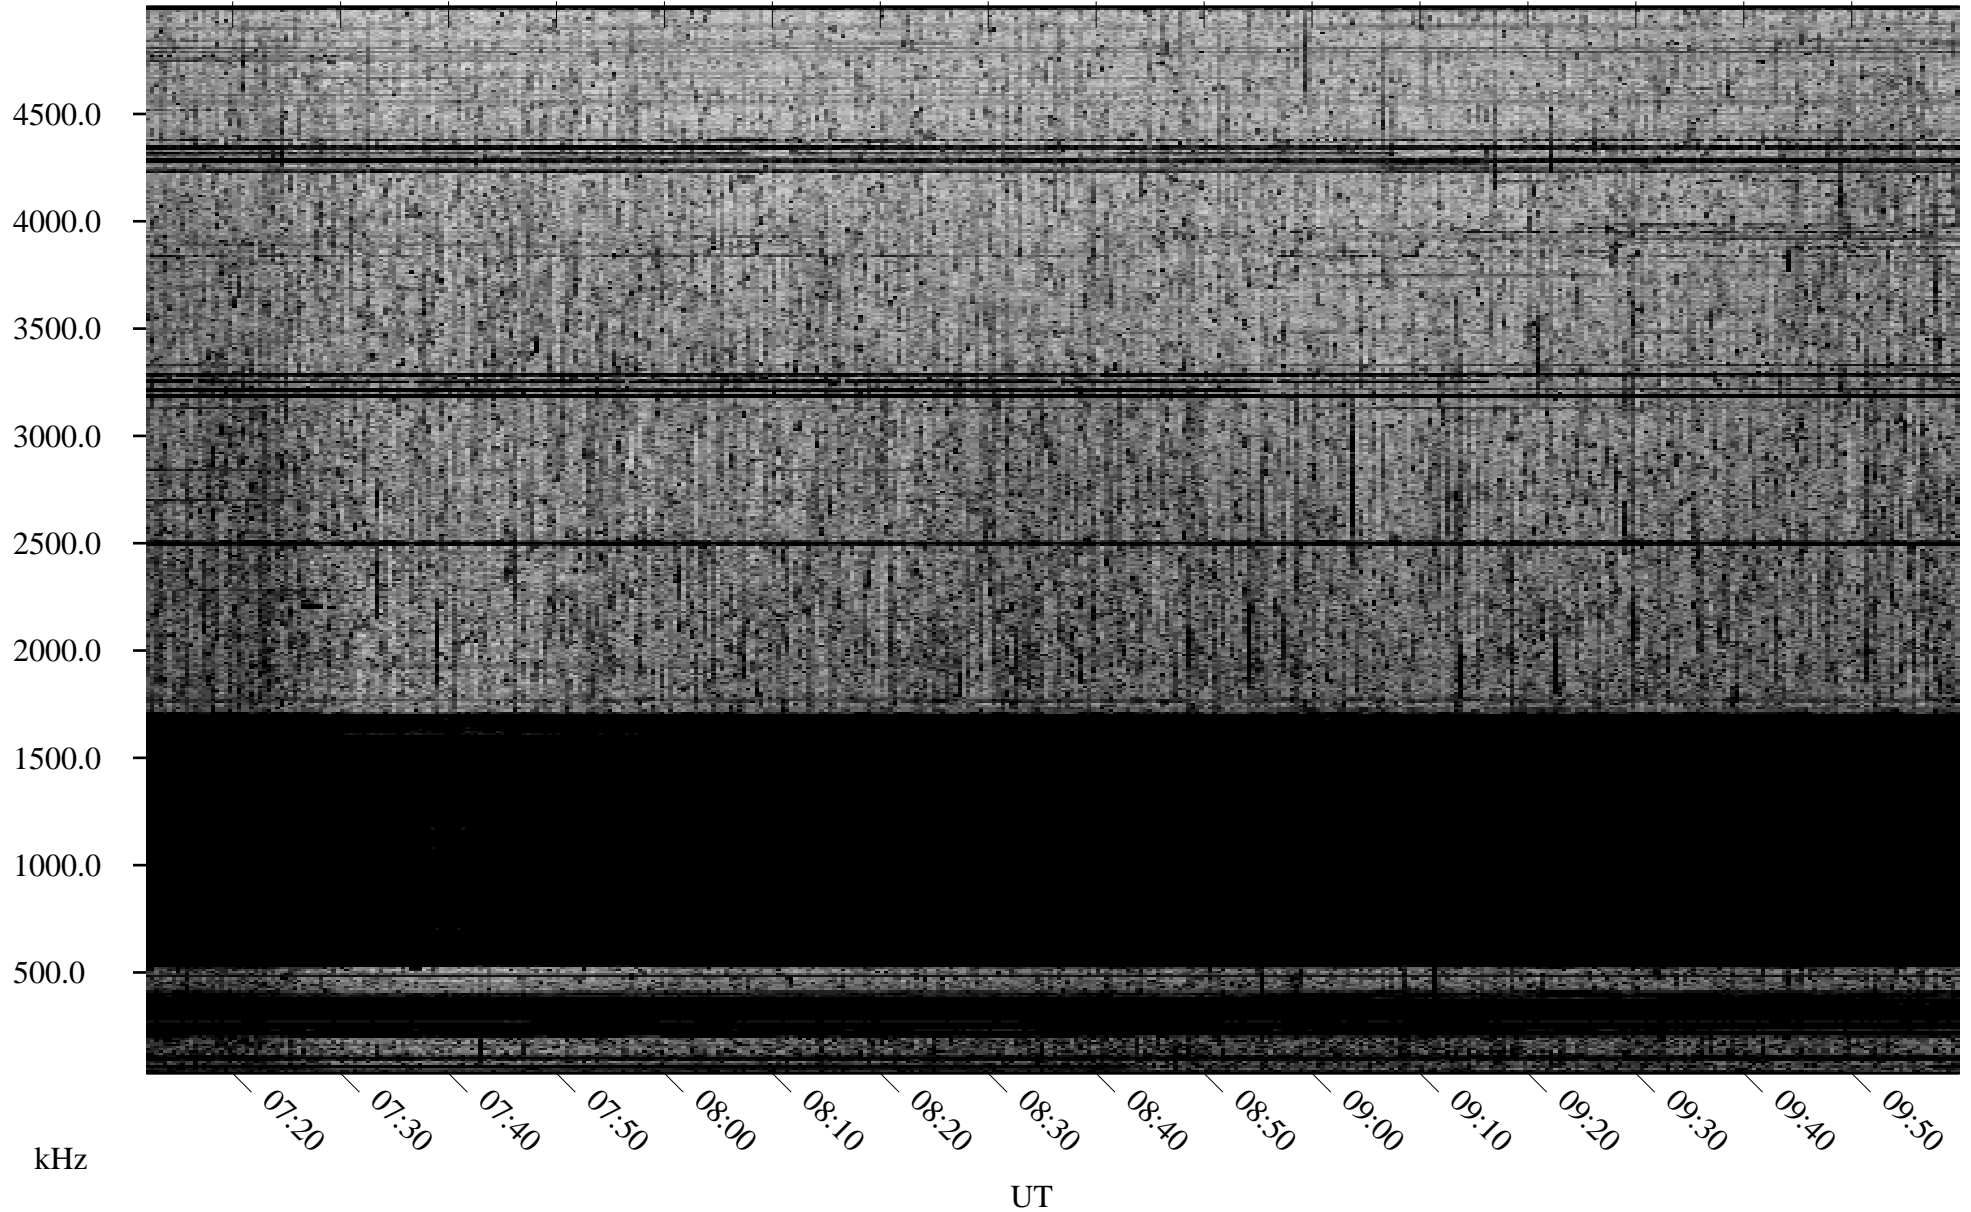

# 08/25/2008 Churchill, Manitoba

Linear Scale    Black = 161    White = 15

ch08237l.r00SUm max\_12

Page 4

# 08/25/2008 Churchill, Manitoba

Linear Scale    Black = 161    White = 15

ch08237l.r00SUm max\_12

Page 5