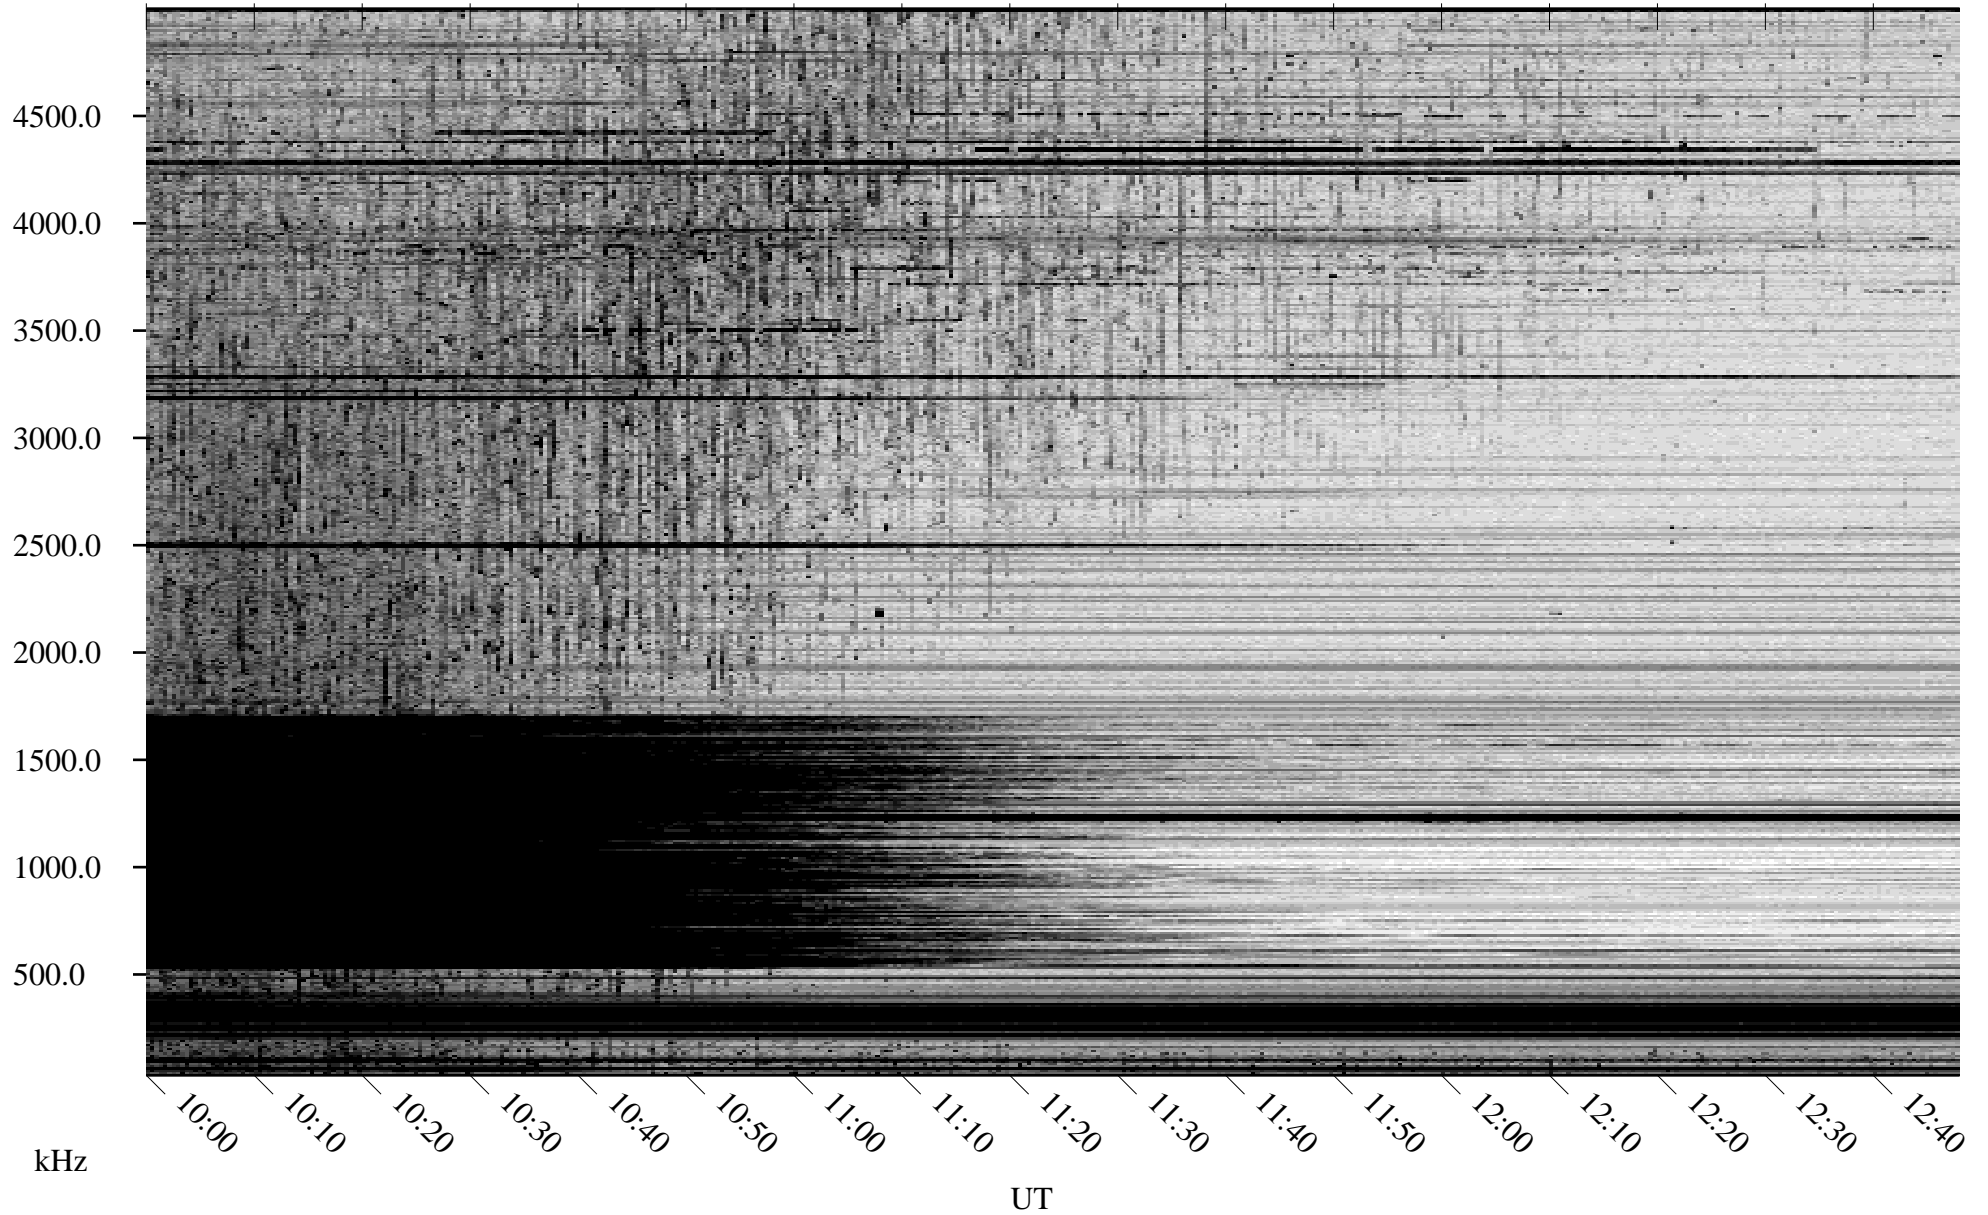

# 08/25/2008 Churchill, Manitoba

Linear Scale    Black = 161    White = 15

ch08237l.r00SUm max\_12

Page 5

# 08/25/2008 Churchill, Manitoba

Linear Scale    Black = 161    White = 15

ch08237l.r00SUm max\_12

Page 6