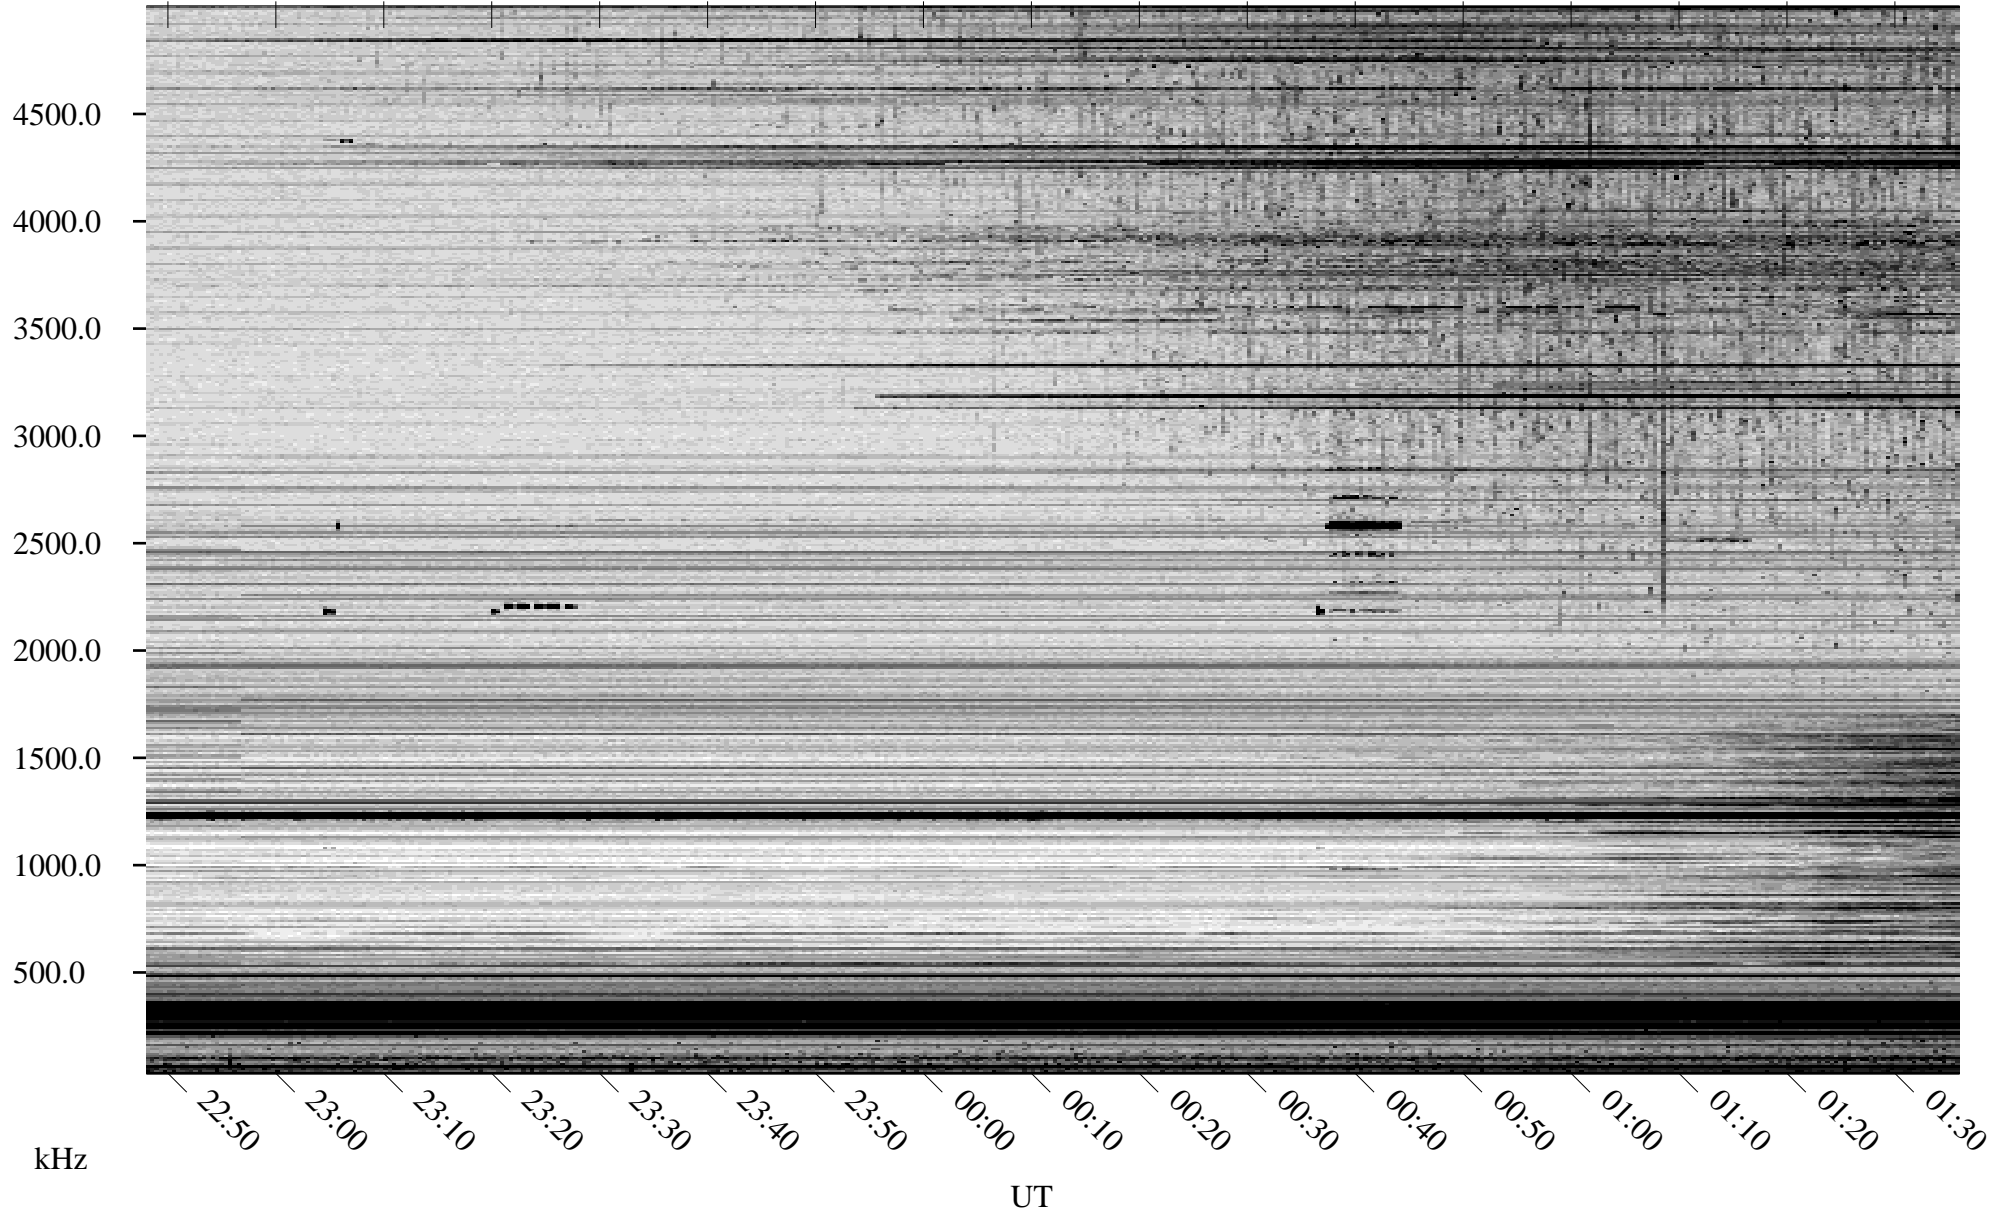

# 08/24/2008 Churchill, Manitoba

Linear Scale    Black = 161    White = 15

ch08237l.r00SUm max\_12

Page 1

# 08/24/2008 Churchill, Manitoba

Linear Scale    Black = 161    White = 15

ch08237l.r00SUm max\_12

Page 2

# 08/25/2008 Churchill, Manitoba

Linear Scale    Black = 161    White = 15

ch08237l.r00SUm max\_12

Page 3

# 08/25/2008 Churchill, Manitoba

Linear Scale    Black = 161    White = 15

ch08237l.r00SUm max\_12

Page 4