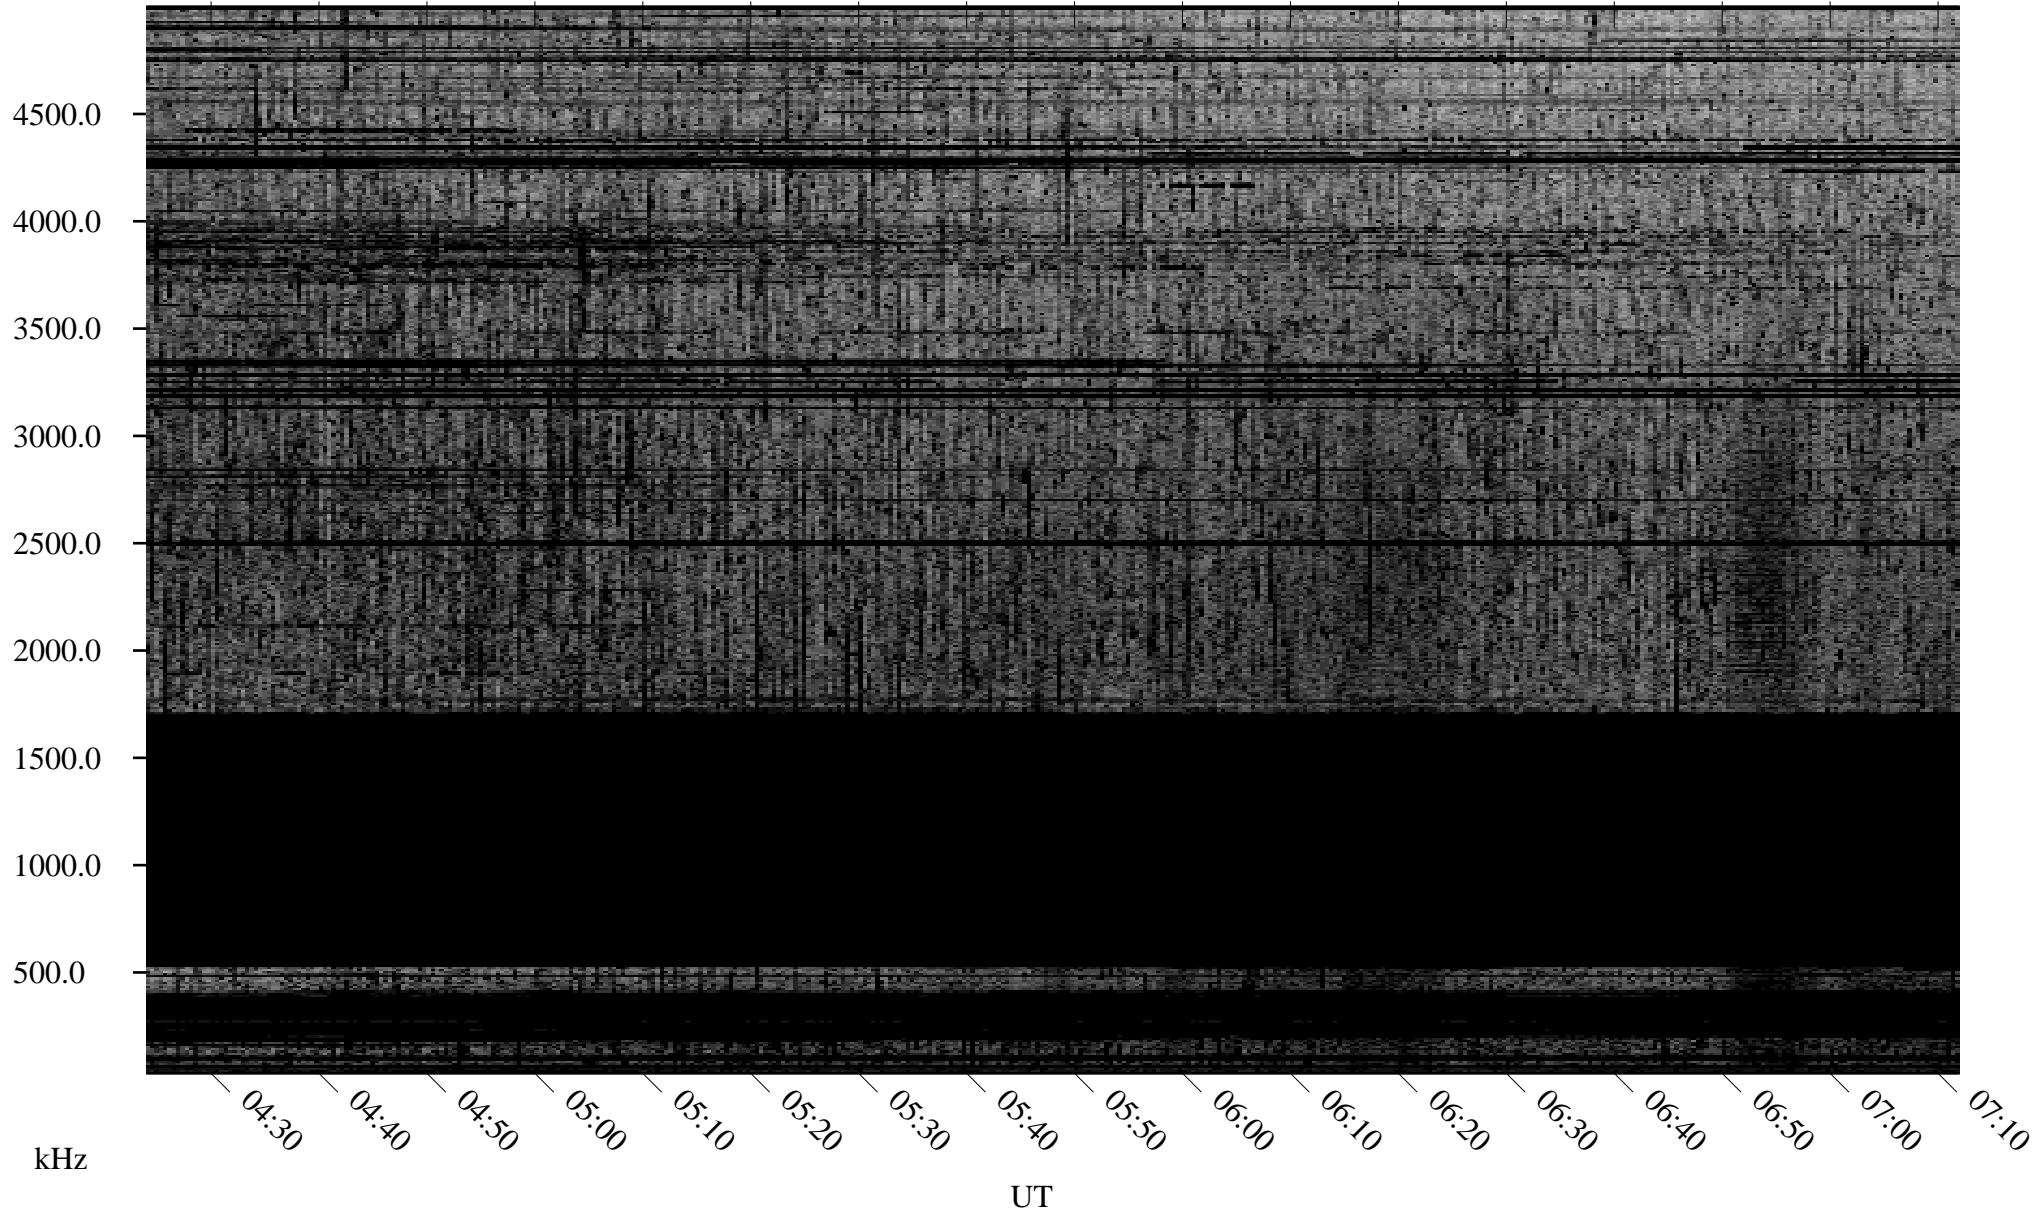

# 08/24/2008 Churchill, Manitoba

Linear Scale    Black = 161    White = 15

ch08237l.r00SUm max\_12

Page 1

# 08/24/2008 Churchill, Manitoba

Linear Scale    Black = 161    White = 15

ch08237l.r00SUm max\_12

Page 2

# 08/25/2008 Churchill, Manitoba

Linear Scale    Black = 161    White = 15

ch08237l.r00SUm max\_12

Page 3

# 08/25/2008 Churchill, Manitoba

Linear Scale    Black = 161    White = 15

ch08237l.r00SUm max\_12

Page 4