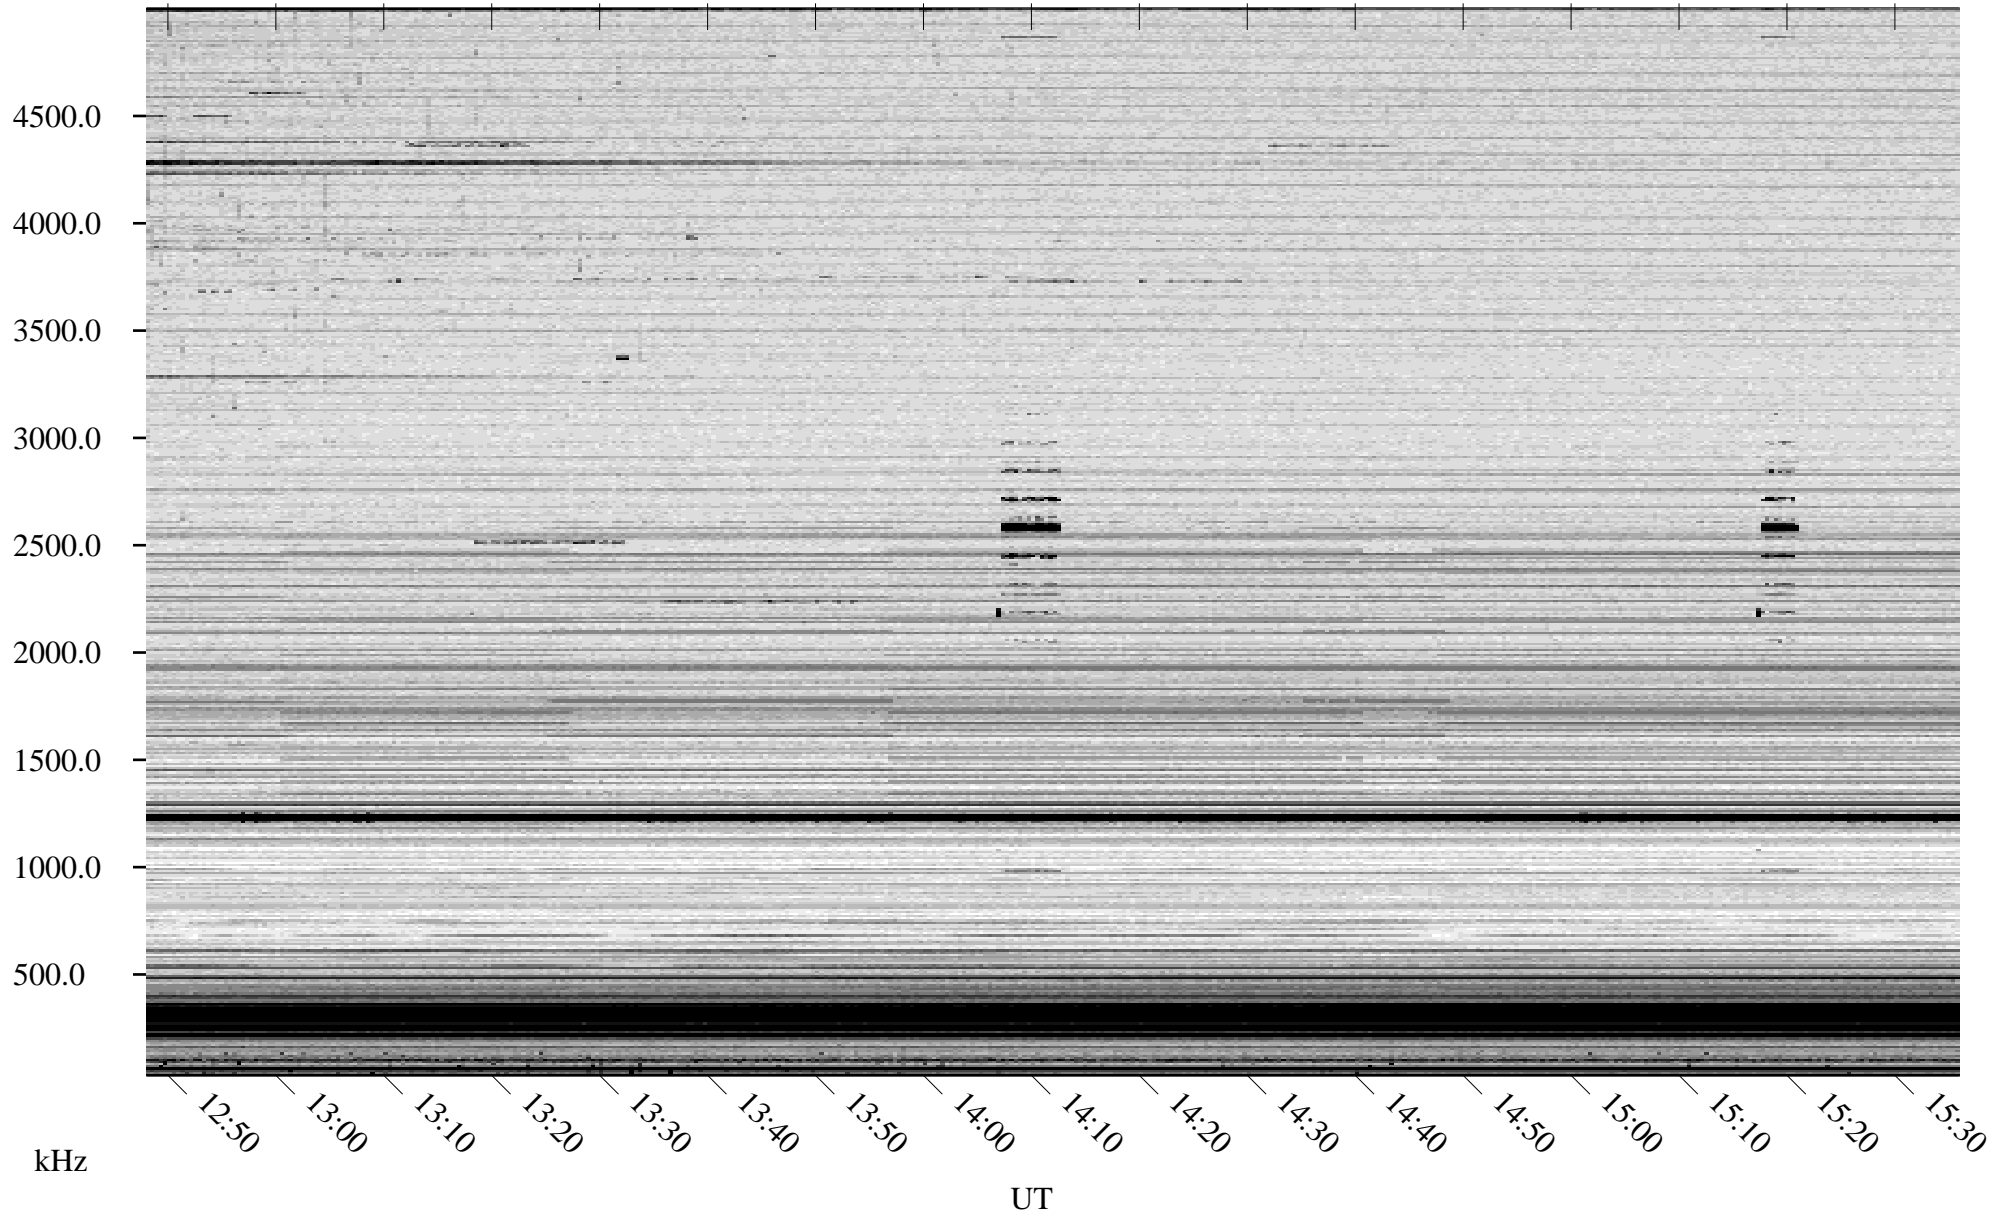

# 08/25/2008 Churchill, Manitoba

Linear Scale    Black = 161    White = 15

ch08237l.r00SUm max\_12

Page 5

# 08/25/2008 Churchill, Manitoba

Linear Scale    Black = 161    White = 15

ch08237l.r00SUm max\_12

Page 6

# 08/25/2008 Churchill, Manitoba

Linear Scale    Black = 161    White = 15

ch08237l.r00SUm max\_12

Page 7

# 08/25/2008 Churchill, Manitoba

Linear Scale    Black = 161    White = 15

ch08237l.r00SUm max\_12

Page 8