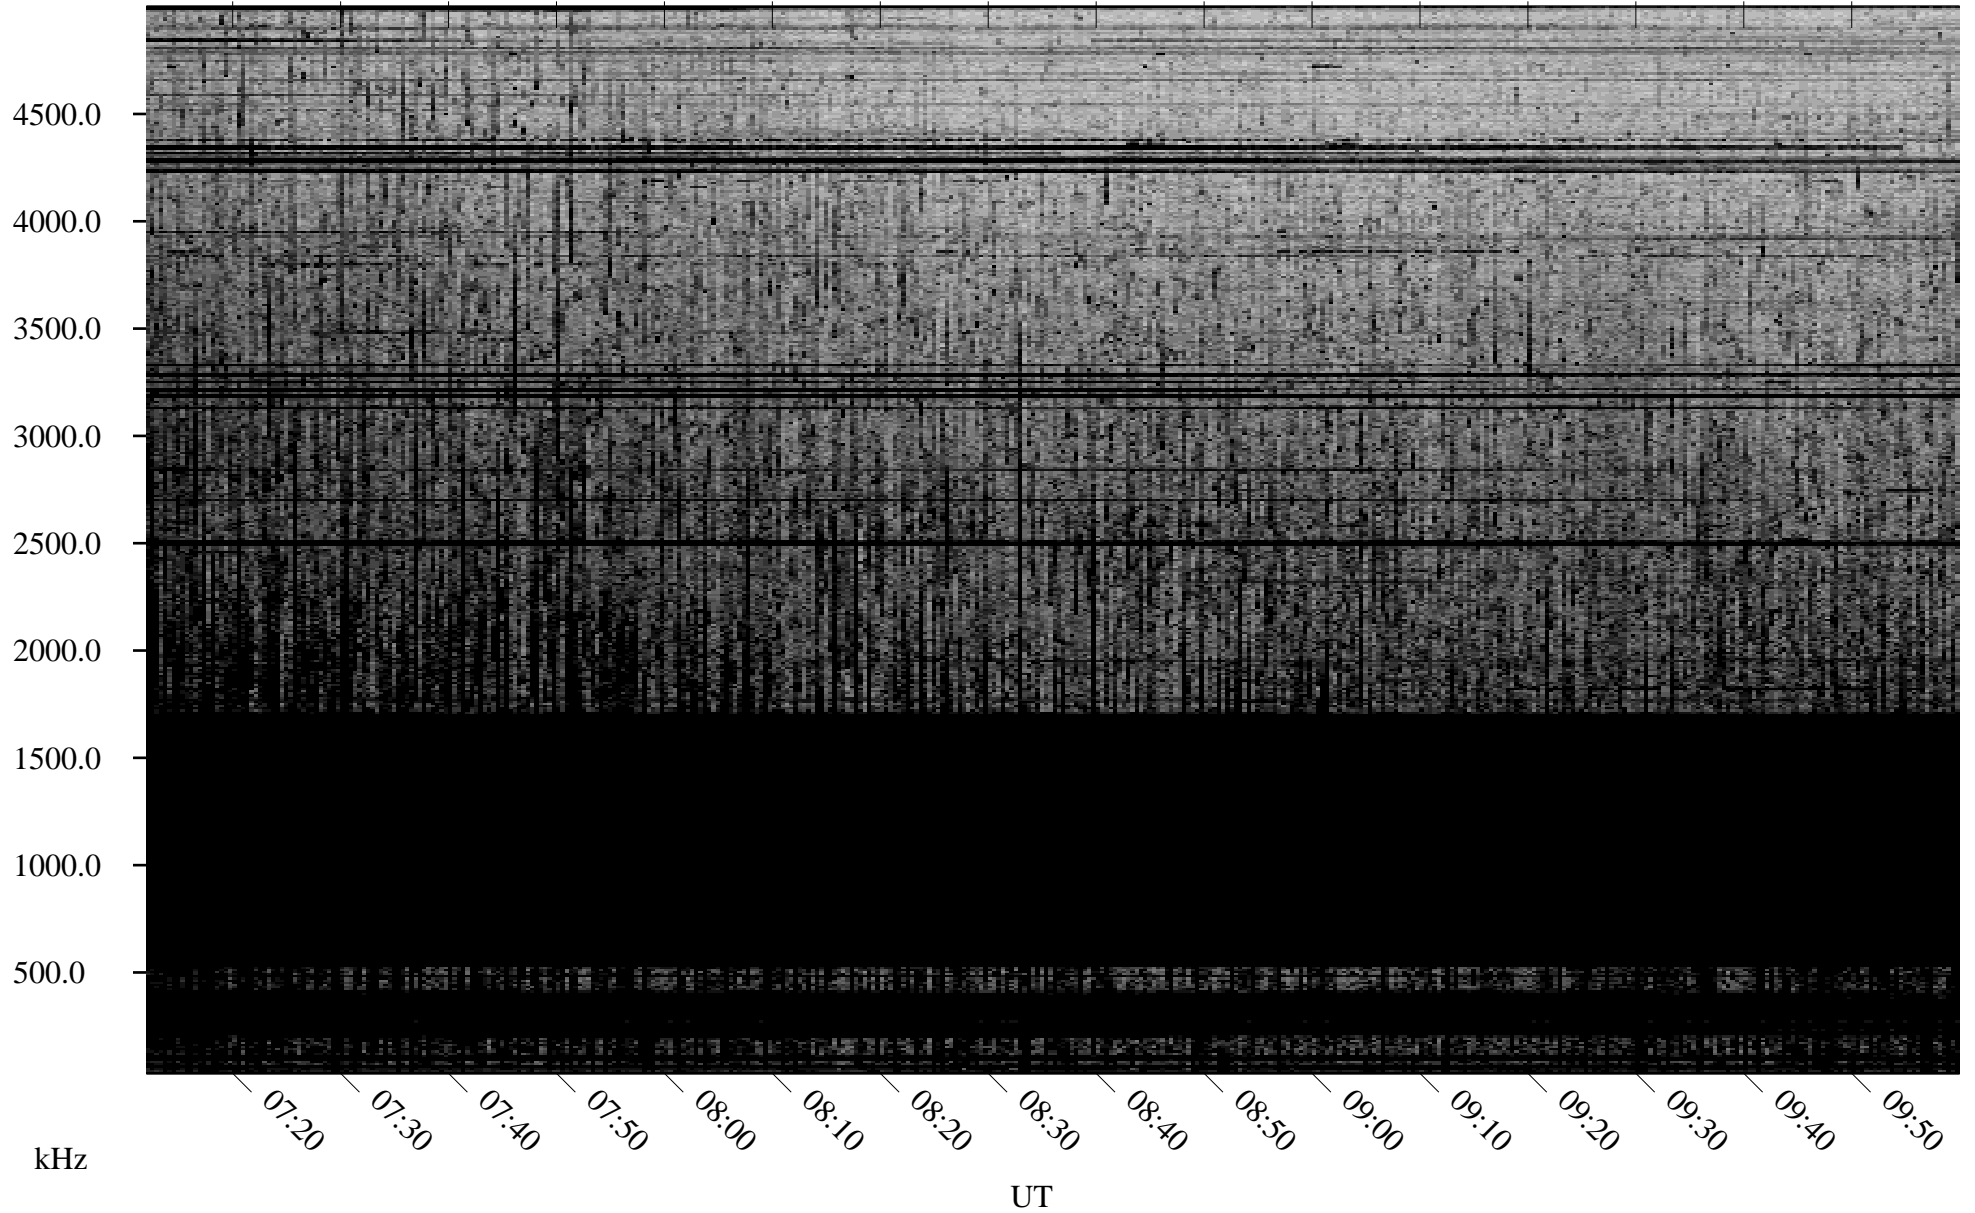

# 08/26/2008 Churchill, Manitoba

Linear Scale    Black = 161    White = 15

ch08238l.r00SUm max\_12

Page 4

# 08/26/2008 Churchill, Manitoba

Linear Scale    Black = 161    White = 15

ch08238l.r00SUm max\_12

Page 5