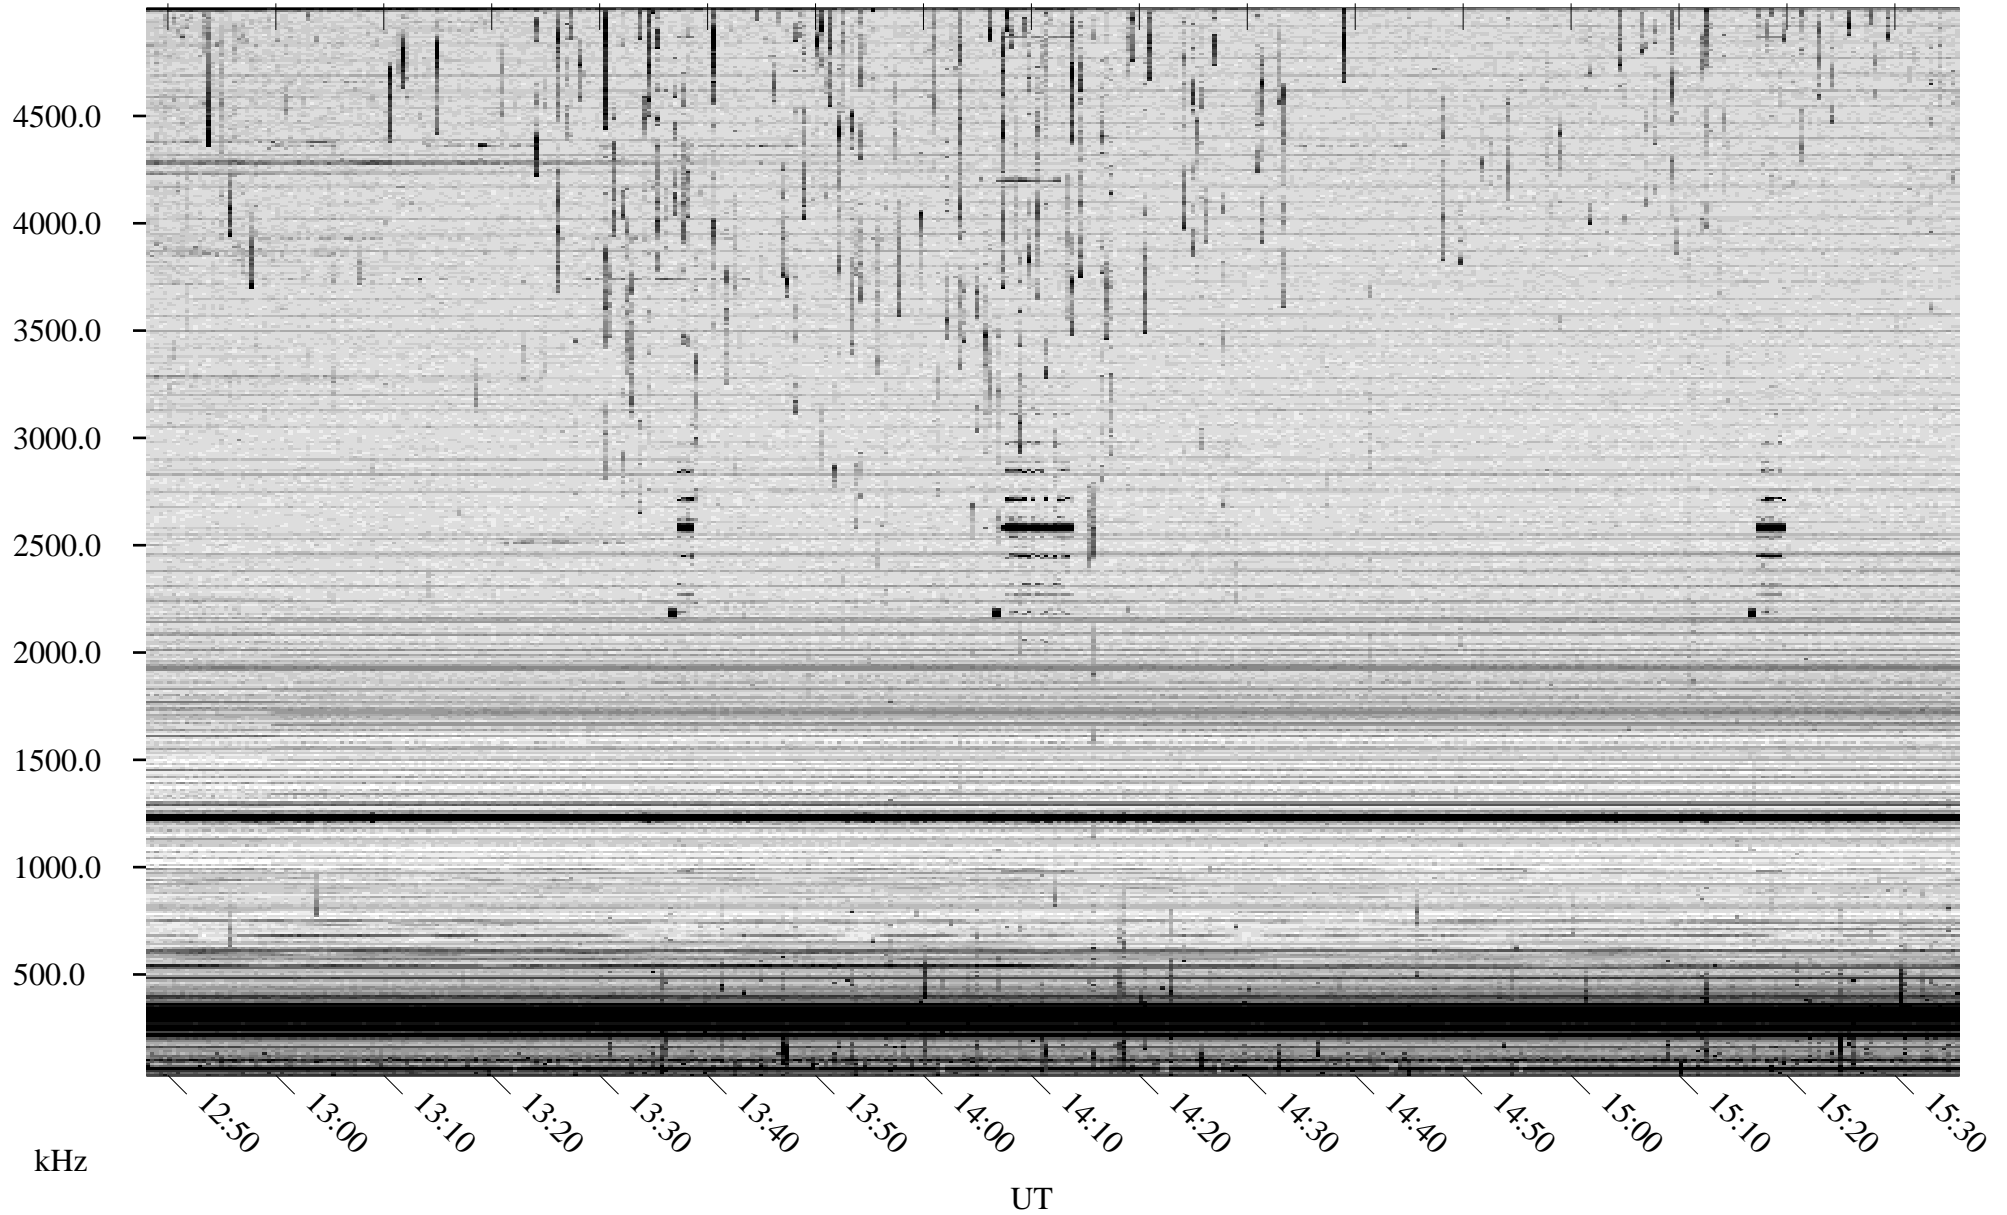

# 08/26/2008 Churchill, Manitoba

Linear Scale    Black = 161    White = 15

ch08238l.r00SUm max\_12

Page 5

# 08/26/2008 Churchill, Manitoba

Linear Scale    Black = 161    White = 15

ch08238l.r00SUm max\_12

Page 6

# 08/26/2008 Churchill, Manitoba

Linear Scale    Black = 161    White = 15

ch08238l.r00SUm max\_12

Page 7

# 08/26/2008 Churchill, Manitoba

Linear Scale    Black = 161    White = 15

ch08238l.r00SUm max\_12

Page 8