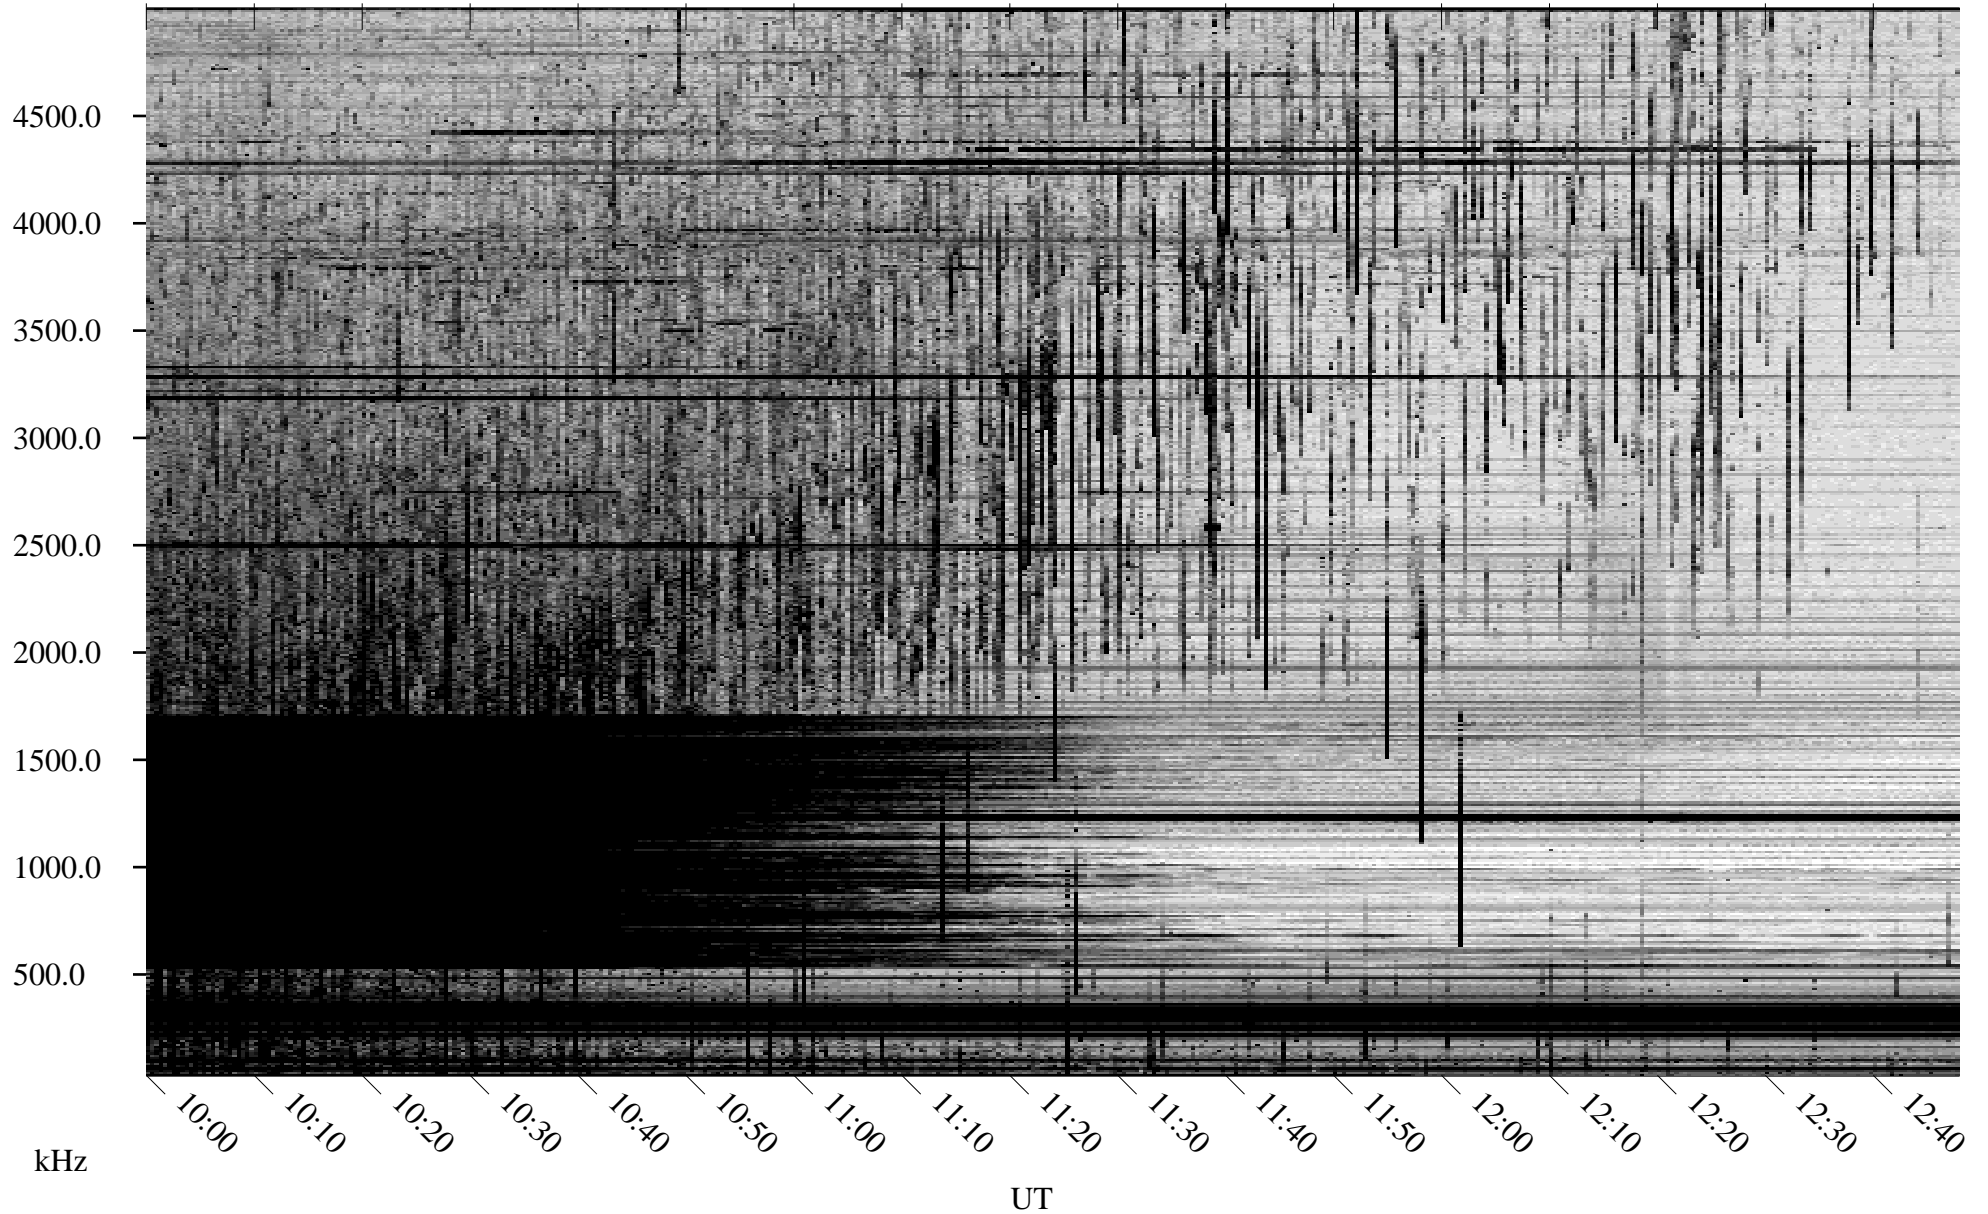

# 08/26/2008 Churchill, Manitoba

Linear Scale    Black = 161    White = 15

ch08238l.r00SUm max\_12

Page 5

# 08/26/2008 Churchill, Manitoba

Linear Scale    Black = 161    White = 15

ch08238l.r00SUm max\_12

Page 6