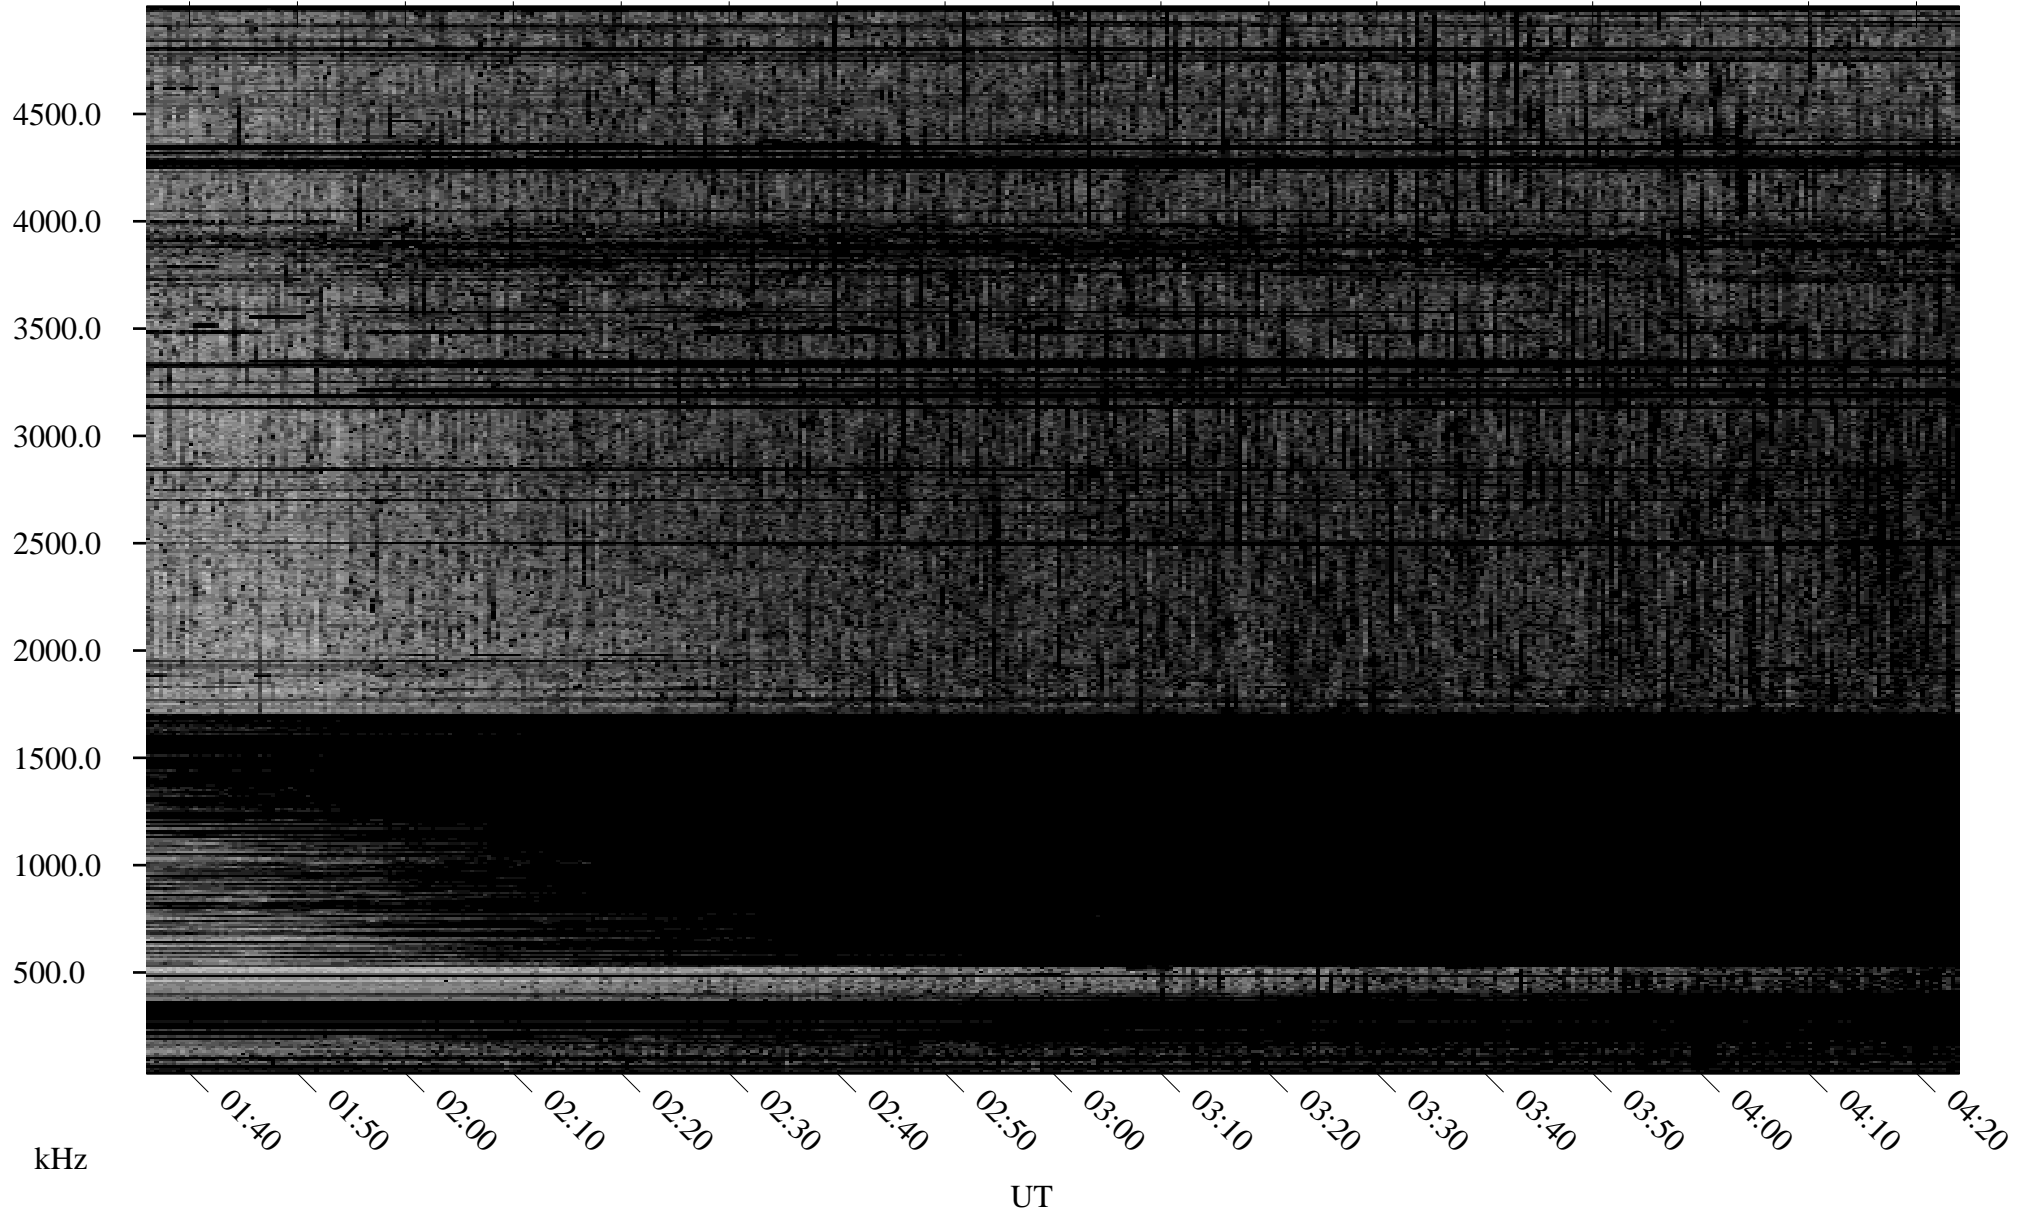

# 08/25/2008 Churchill, Manitoba

Linear Scale    Black = 161    White = 15

ch08238l.r00SUm max\_12

Page 1

# 08/25/2008 Churchill, Manitoba

Linear Scale    Black = 161    White = 15

ch08238l.r00SUm max\_12

Page 2

# 08/26/2008 Churchill, Manitoba

Linear Scale    Black = 161    White = 15

ch08238l.r00SUm max\_12

Page 3

# 08/26/2008 Churchill, Manitoba

Linear Scale    Black = 161    White = 15

ch08238l.r00SUm max\_12

Page 4