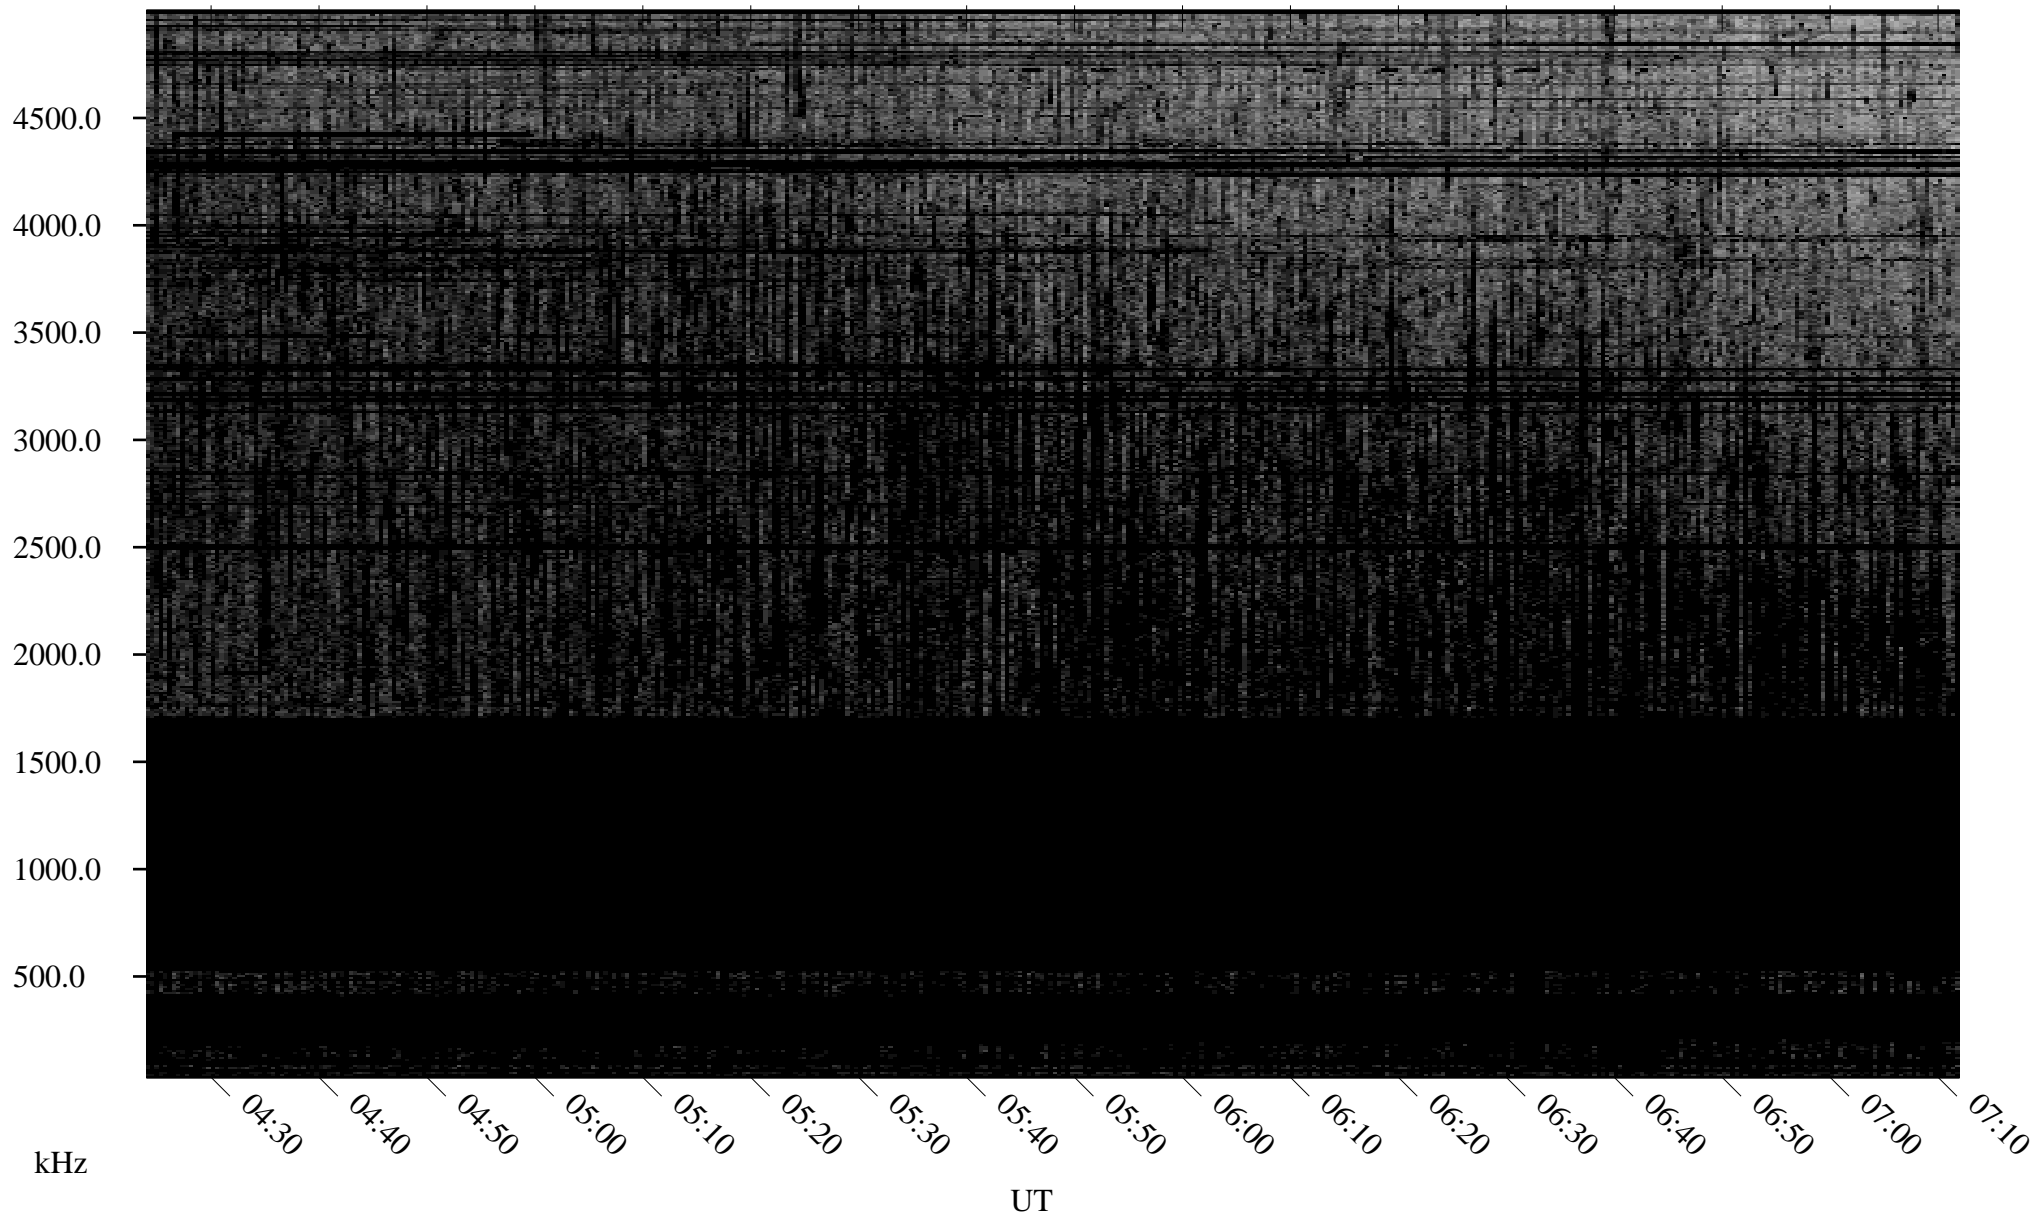

# 08/25/2008 Churchill, Manitoba

Linear Scale    Black = 161    White = 15

ch08238l.r00SUm max\_12

Page 1

# 08/25/2008 Churchill, Manitoba

Linear Scale    Black = 161    White = 15

ch08238l.r00SUm max\_12

Page 2

# 08/26/2008 Churchill, Manitoba

Linear Scale    Black = 161    White = 15

ch08238l.r00SUm max\_12

Page 3

# 08/26/2008 Churchill, Manitoba

Linear Scale    Black = 161    White = 15

ch08238l.r00SUm max\_12

Page 4