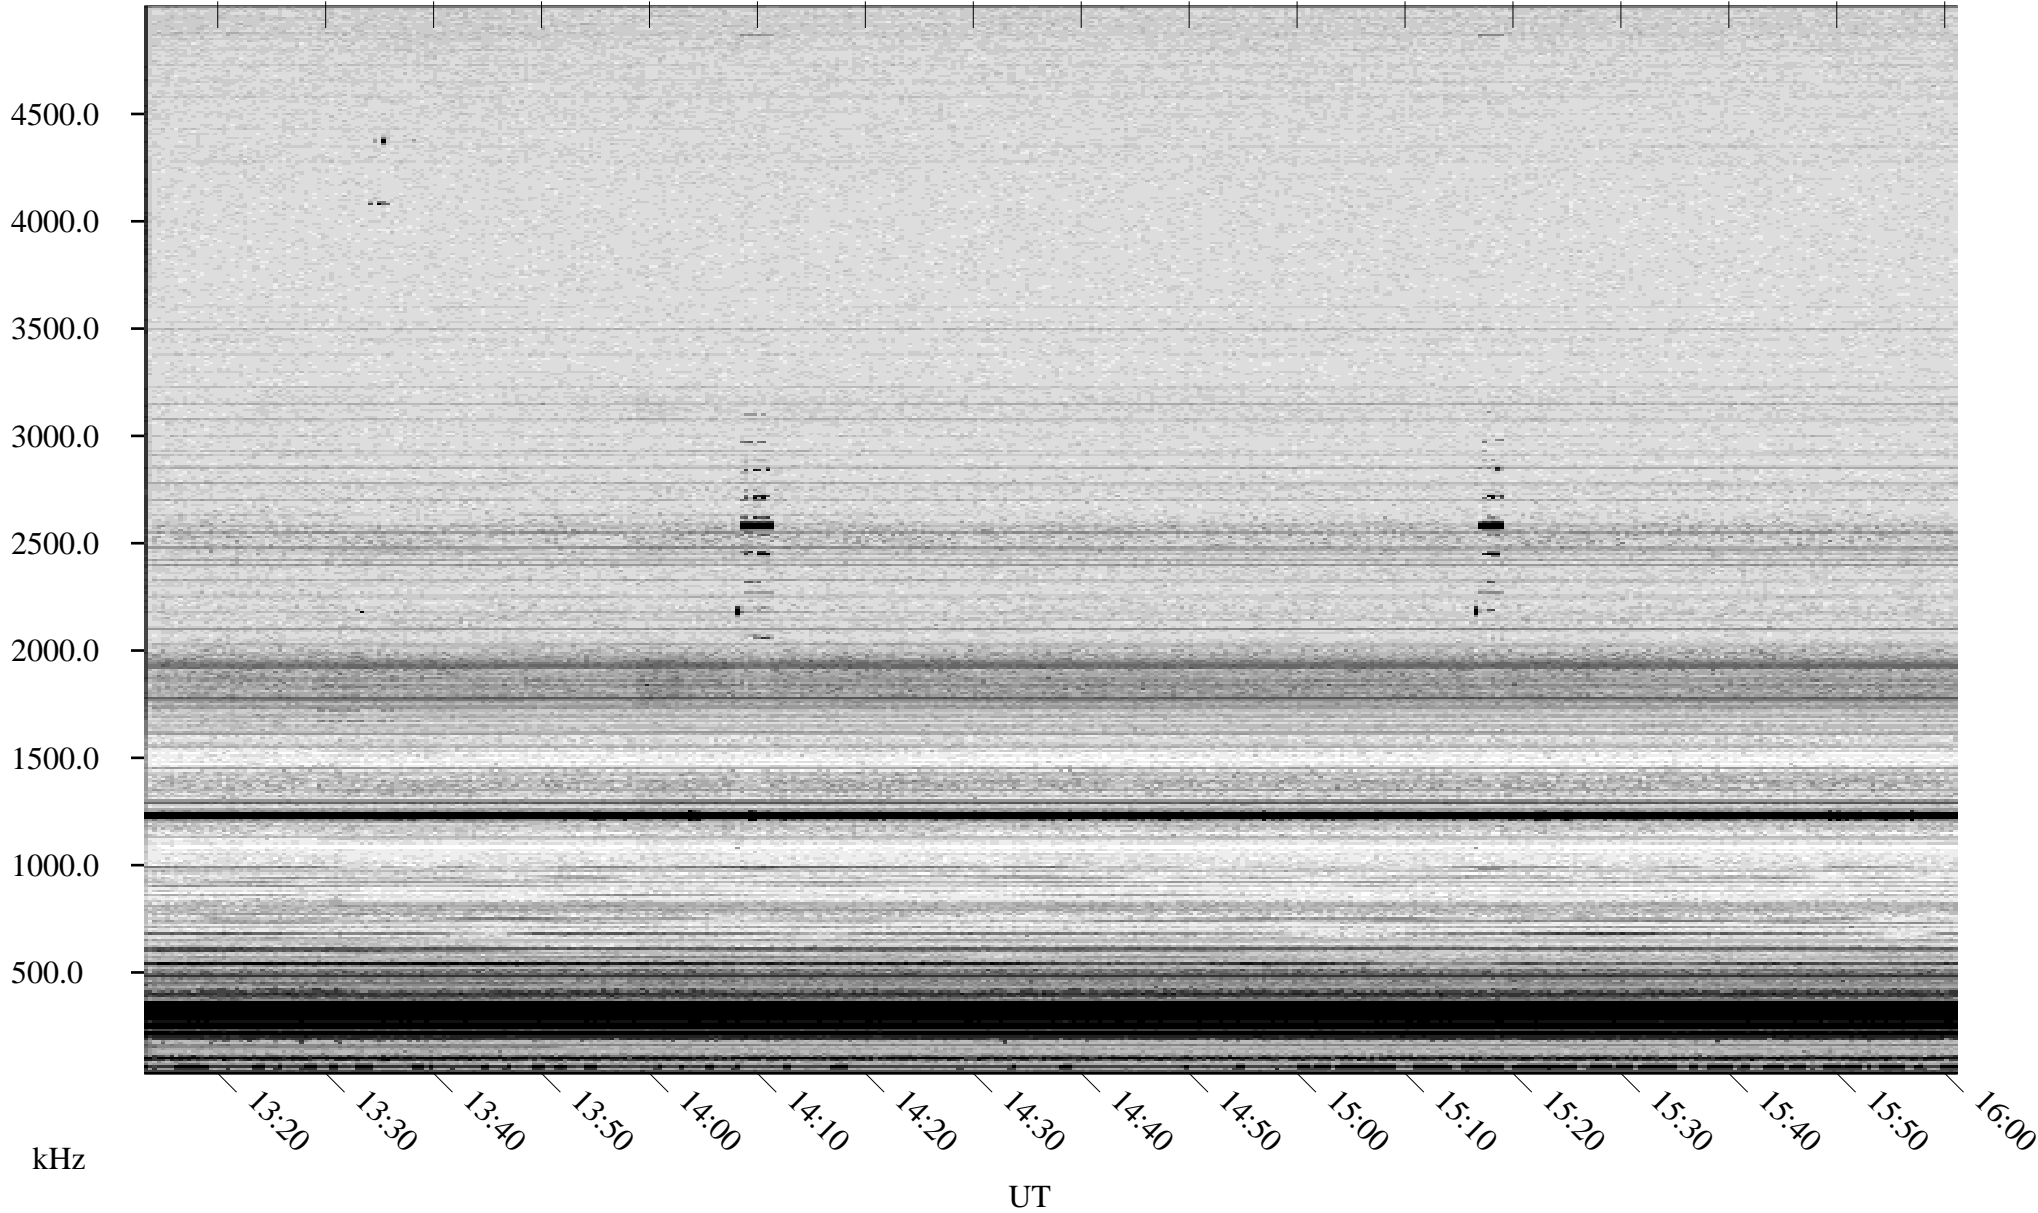

# 10/03/2008 Churchill, Manitoba

Linear Scale    Black = 161    White = 15

ch082771.r00SUm max\_12

Page 1

# 10/03/2008 Churchill, Manitoba

Linear Scale    Black = 161    White = 15

ch082771l.r00SUm max\_12

Page 2