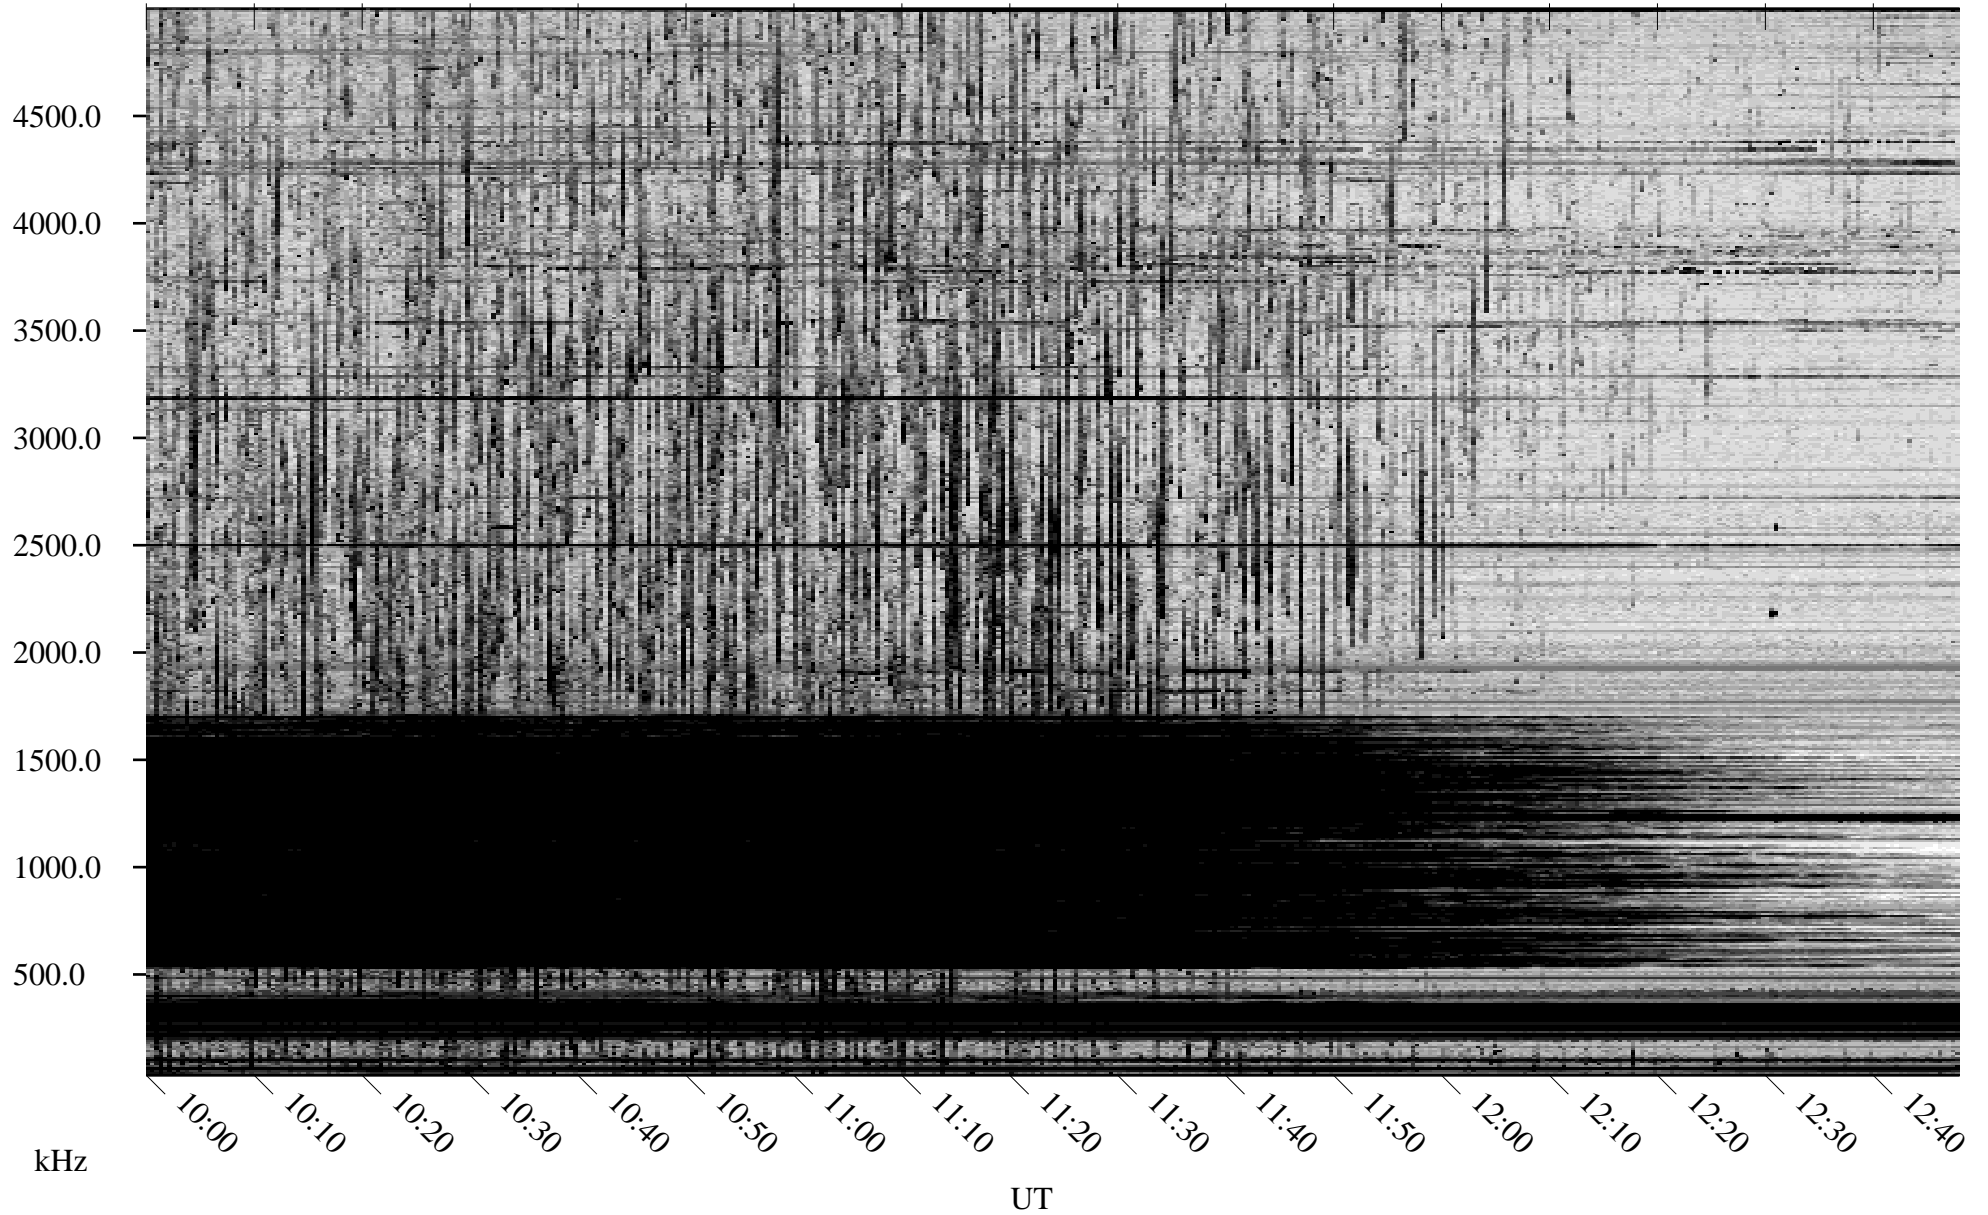

# 10/05/2008 Churchill, Manitoba

Linear Scale    Black = 161    White = 15

ch08278l.r00SUm max\_12

Page 5

# 10/05/2008 Churchill, Manitoba

Linear Scale    Black = 161    White = 15

ch08278l.r00SUm max\_12

Page 6