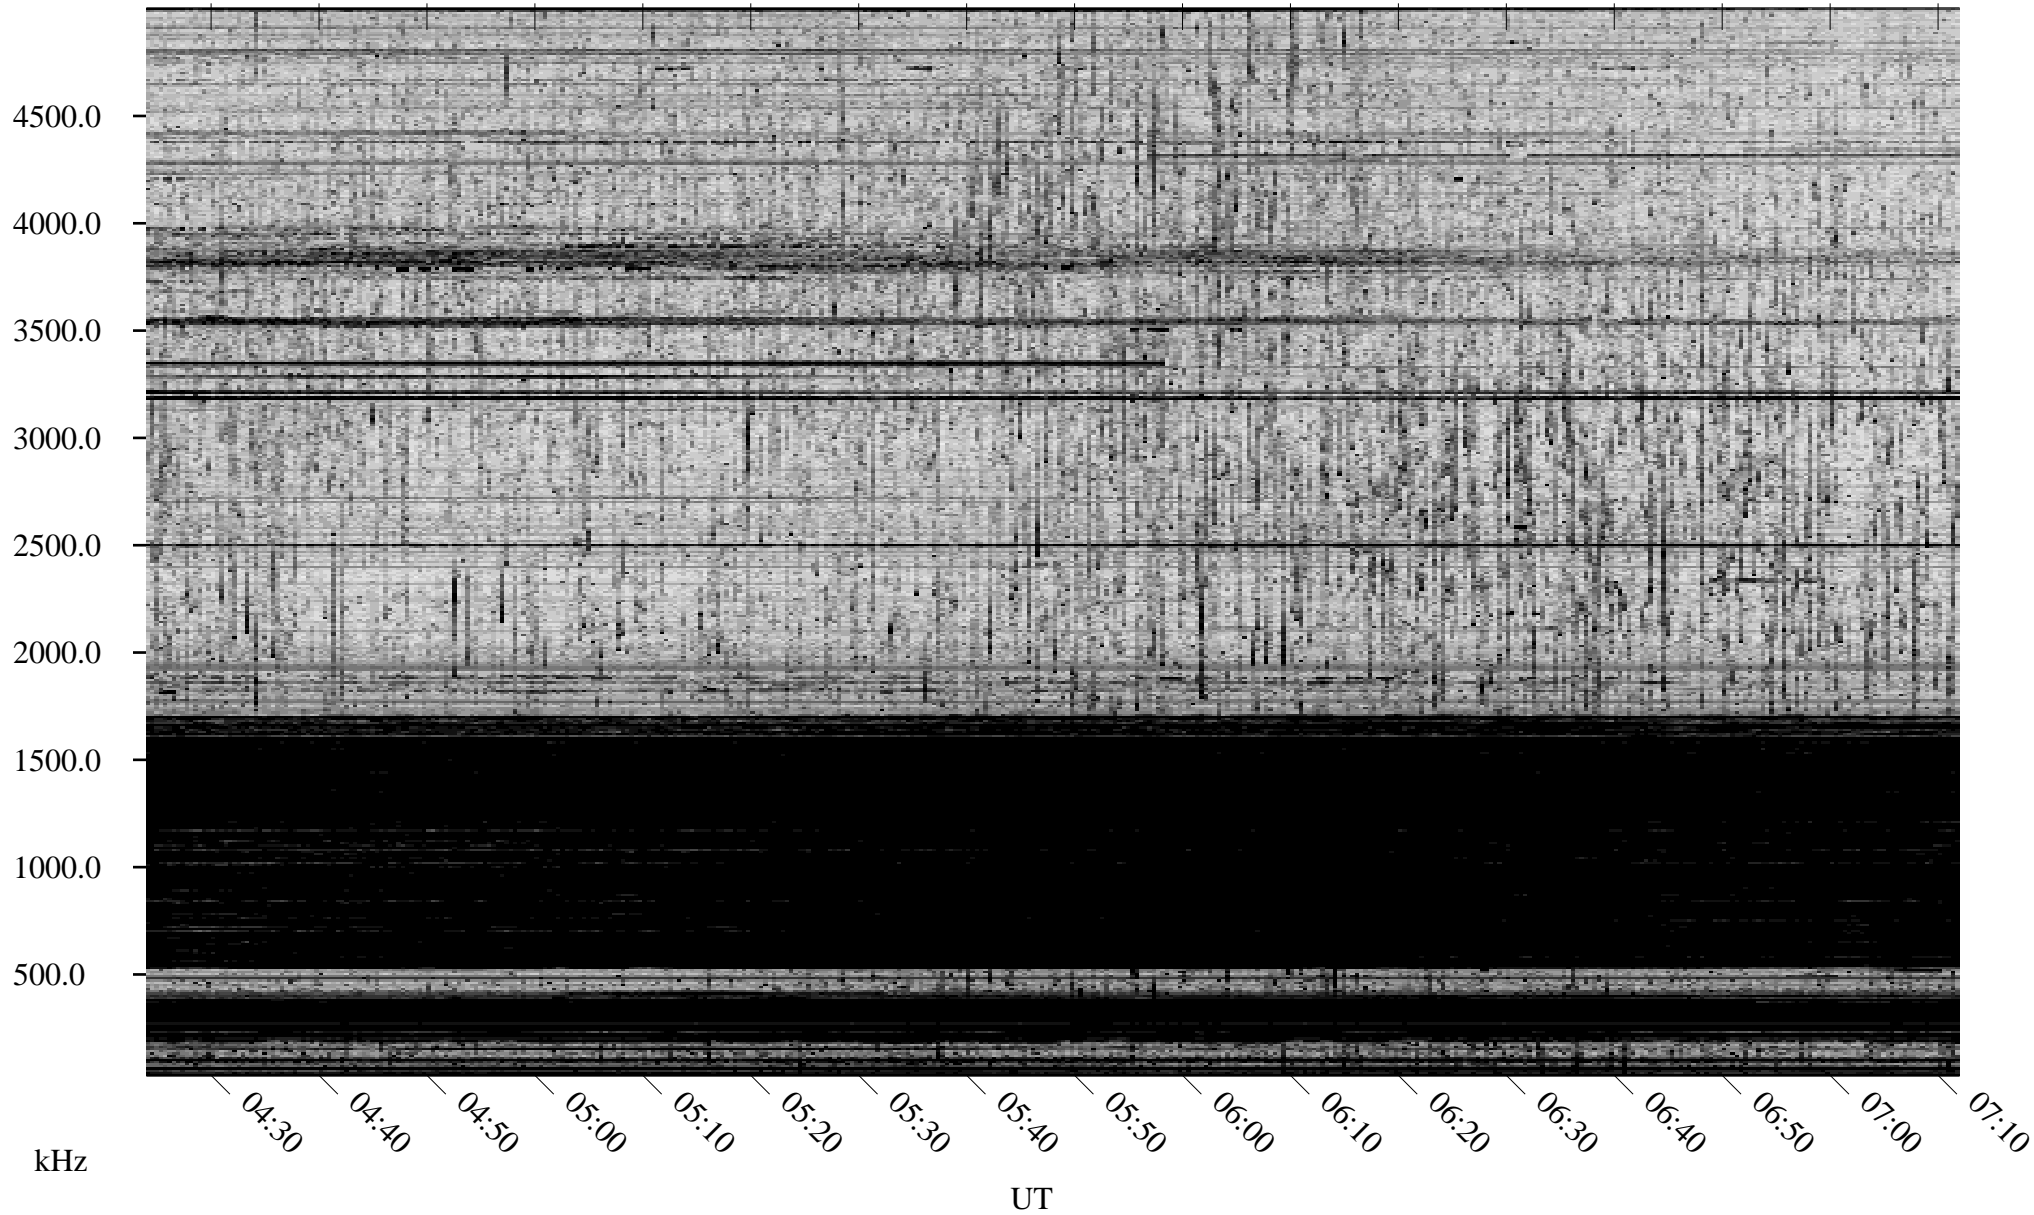

# 10/04/2008 Churchill, Manitoba

Linear Scale    Black = 161    White = 15

ch08278l.r00SUm max\_12

Page 1

# 10/04/2008 Churchill, Manitoba

Linear Scale    Black = 161    White = 15

ch08278l.r00SUm max\_12

Page 2

# 10/05/2008 Churchill, Manitoba

Linear Scale    Black = 161    White = 15

ch08278l.r00SUm max\_12

Page 3

# 10/05/2008 Churchill, Manitoba

Linear Scale    Black = 161    White = 15

ch08278l.r00SUm max\_12

Page 4