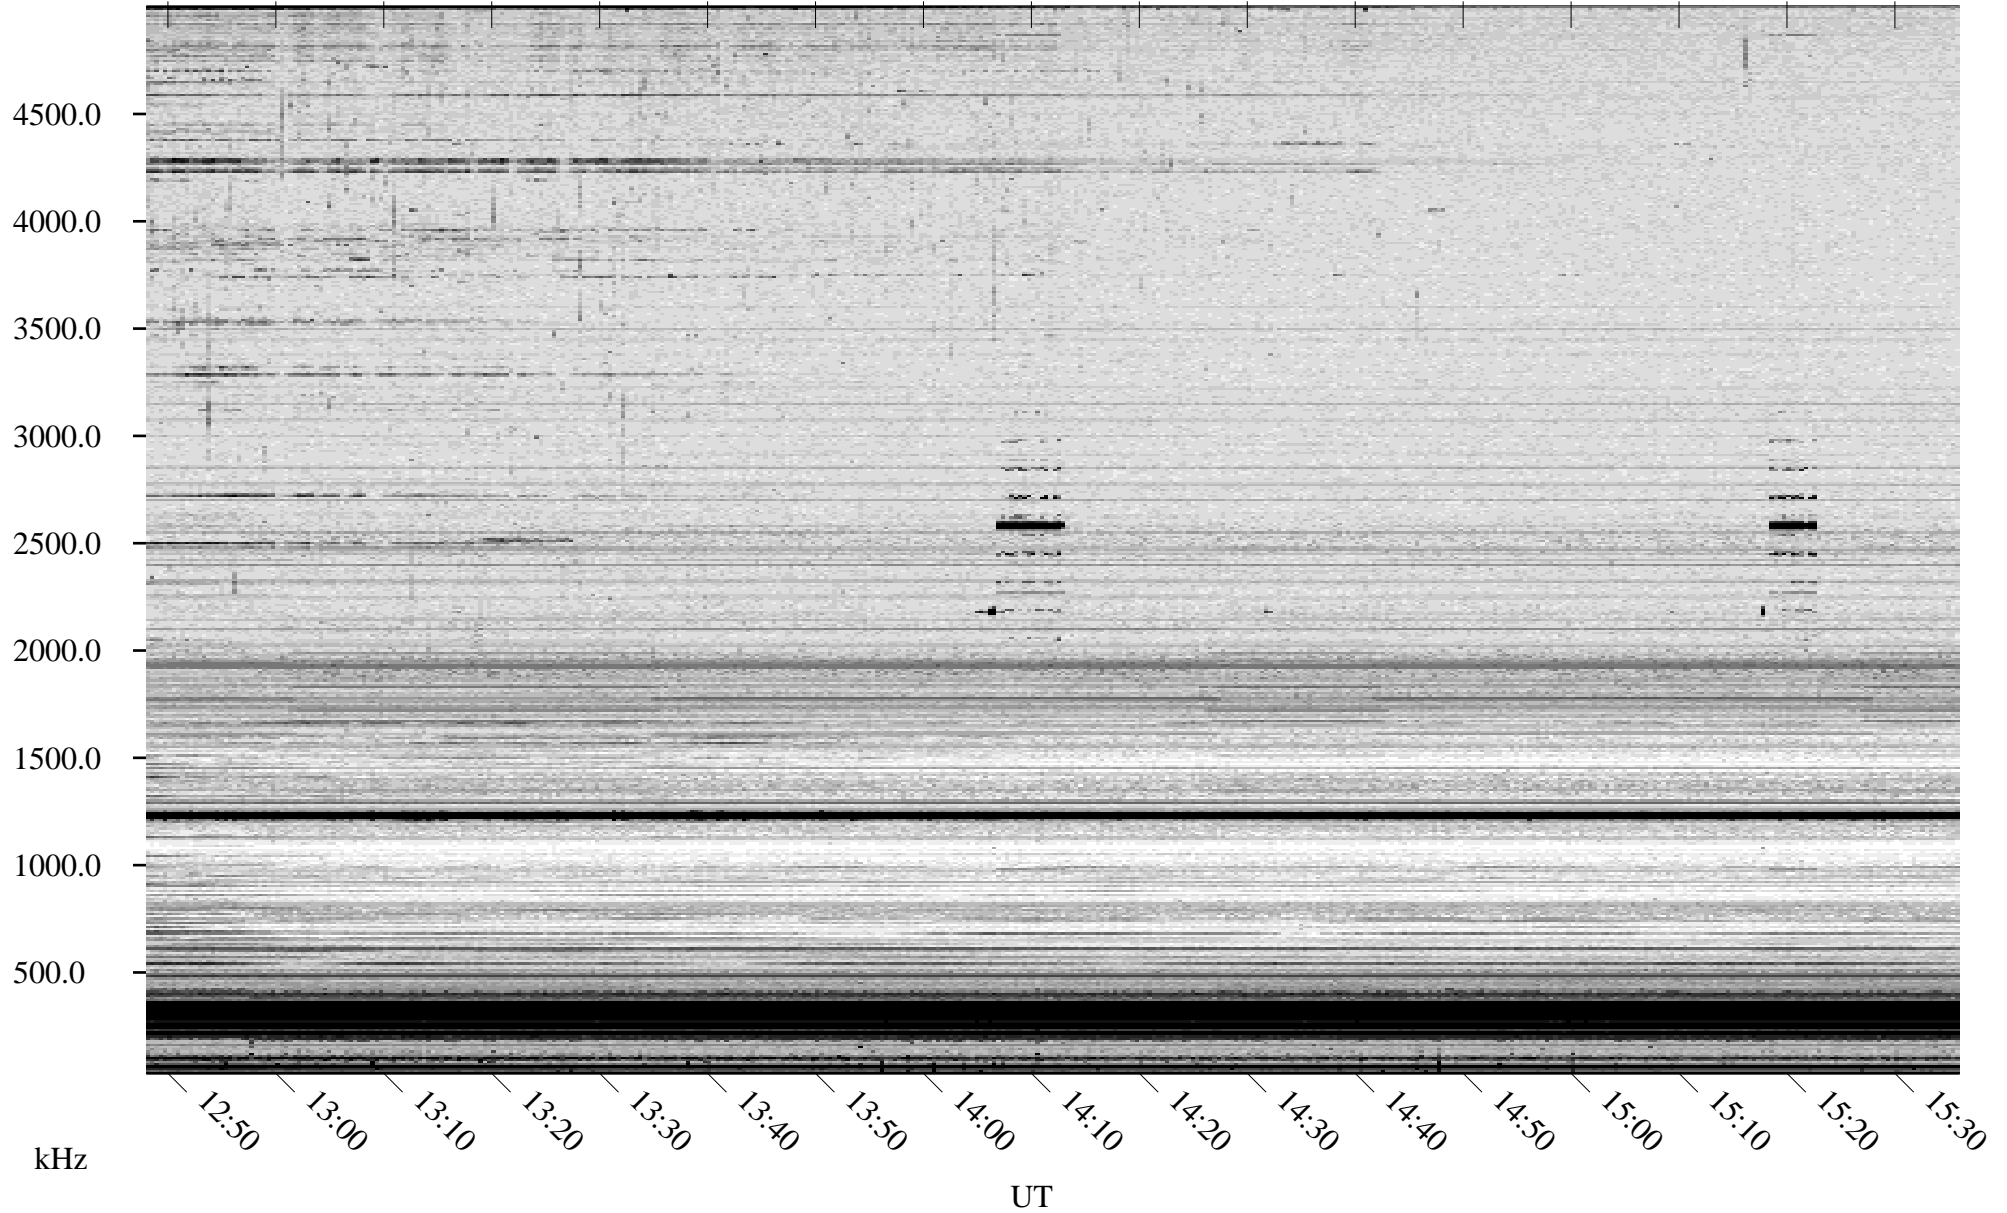

# 10/05/2008 Churchill, Manitoba

Linear Scale    Black = 161    White = 15

ch08278l.r00SUm max\_12

Page 6

# 10/05/2008 Churchill, Manitoba

Linear Scale    Black = 161    White = 15

ch08278l.r00SUm max\_12

Page 7

# 10/05/2008 Churchill, Manitoba

Linear Scale    Black = 161    White = 15

ch08278l.r00SUm max\_12

Page 8