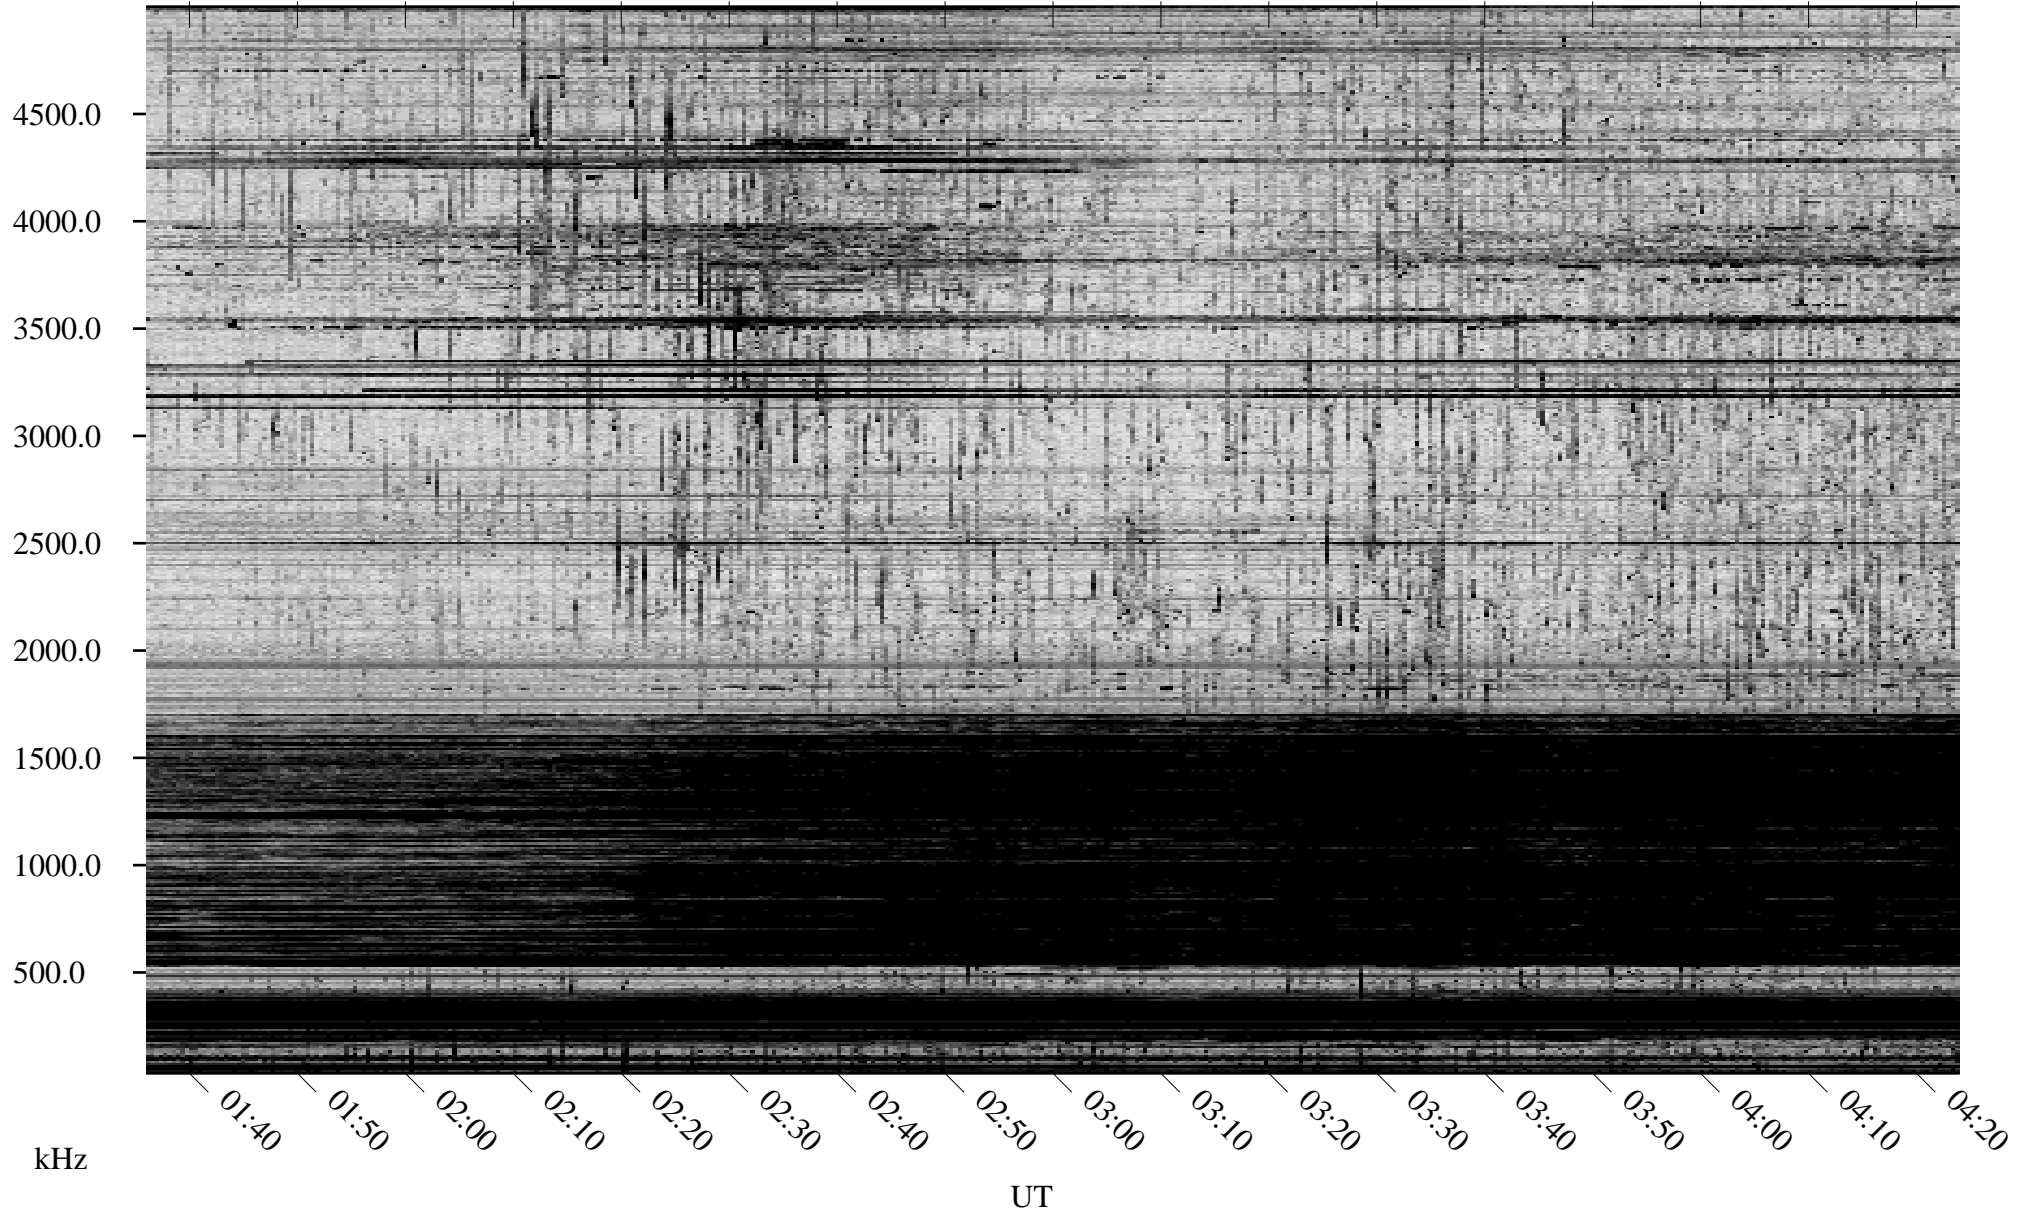

# 10/04/2008 Churchill, Manitoba

Linear Scale    Black = 161    White = 15

ch08278l.r00SUm max\_12

Page 1

# 10/04/2008 Churchill, Manitoba

Linear Scale    Black = 161    White = 15

ch08278l.r00SUm max\_12

Page 2

# 10/05/2008 Churchill, Manitoba

Linear Scale    Black = 161    White = 15

ch08278l.r00SUm max\_12

Page 3

# 10/05/2008 Churchill, Manitoba

Linear Scale    Black = 161    White = 15

ch08278l.r00SUm max\_12

Page 4