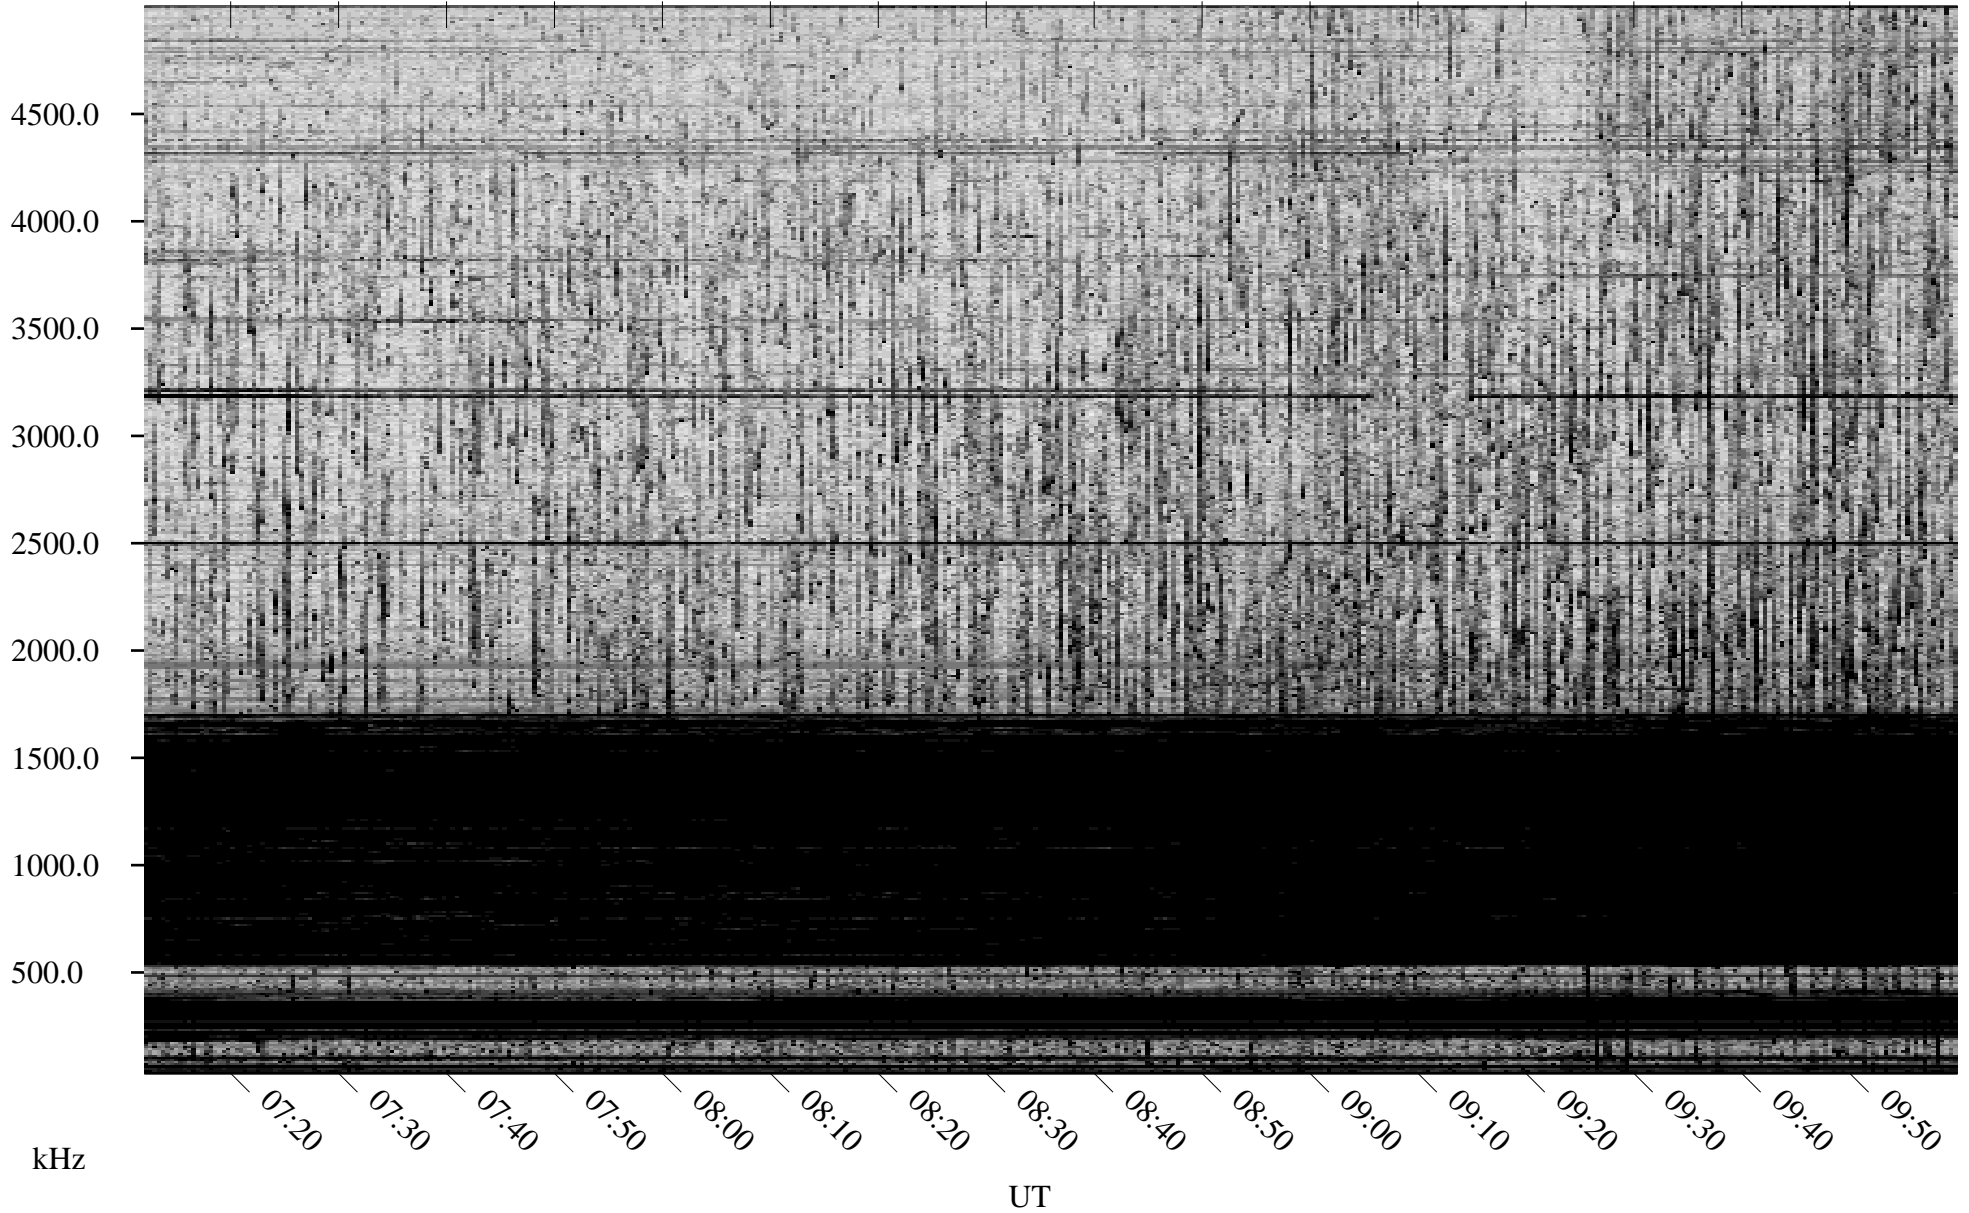

# 10/05/2008 Churchill, Manitoba

Linear Scale    Black = 161    White = 15

ch08278l.r00SUm max\_12

Page 4

# 10/05/2008 Churchill, Manitoba

Linear Scale    Black = 161    White = 15

ch08278l.r00SUm max\_12

Page 5