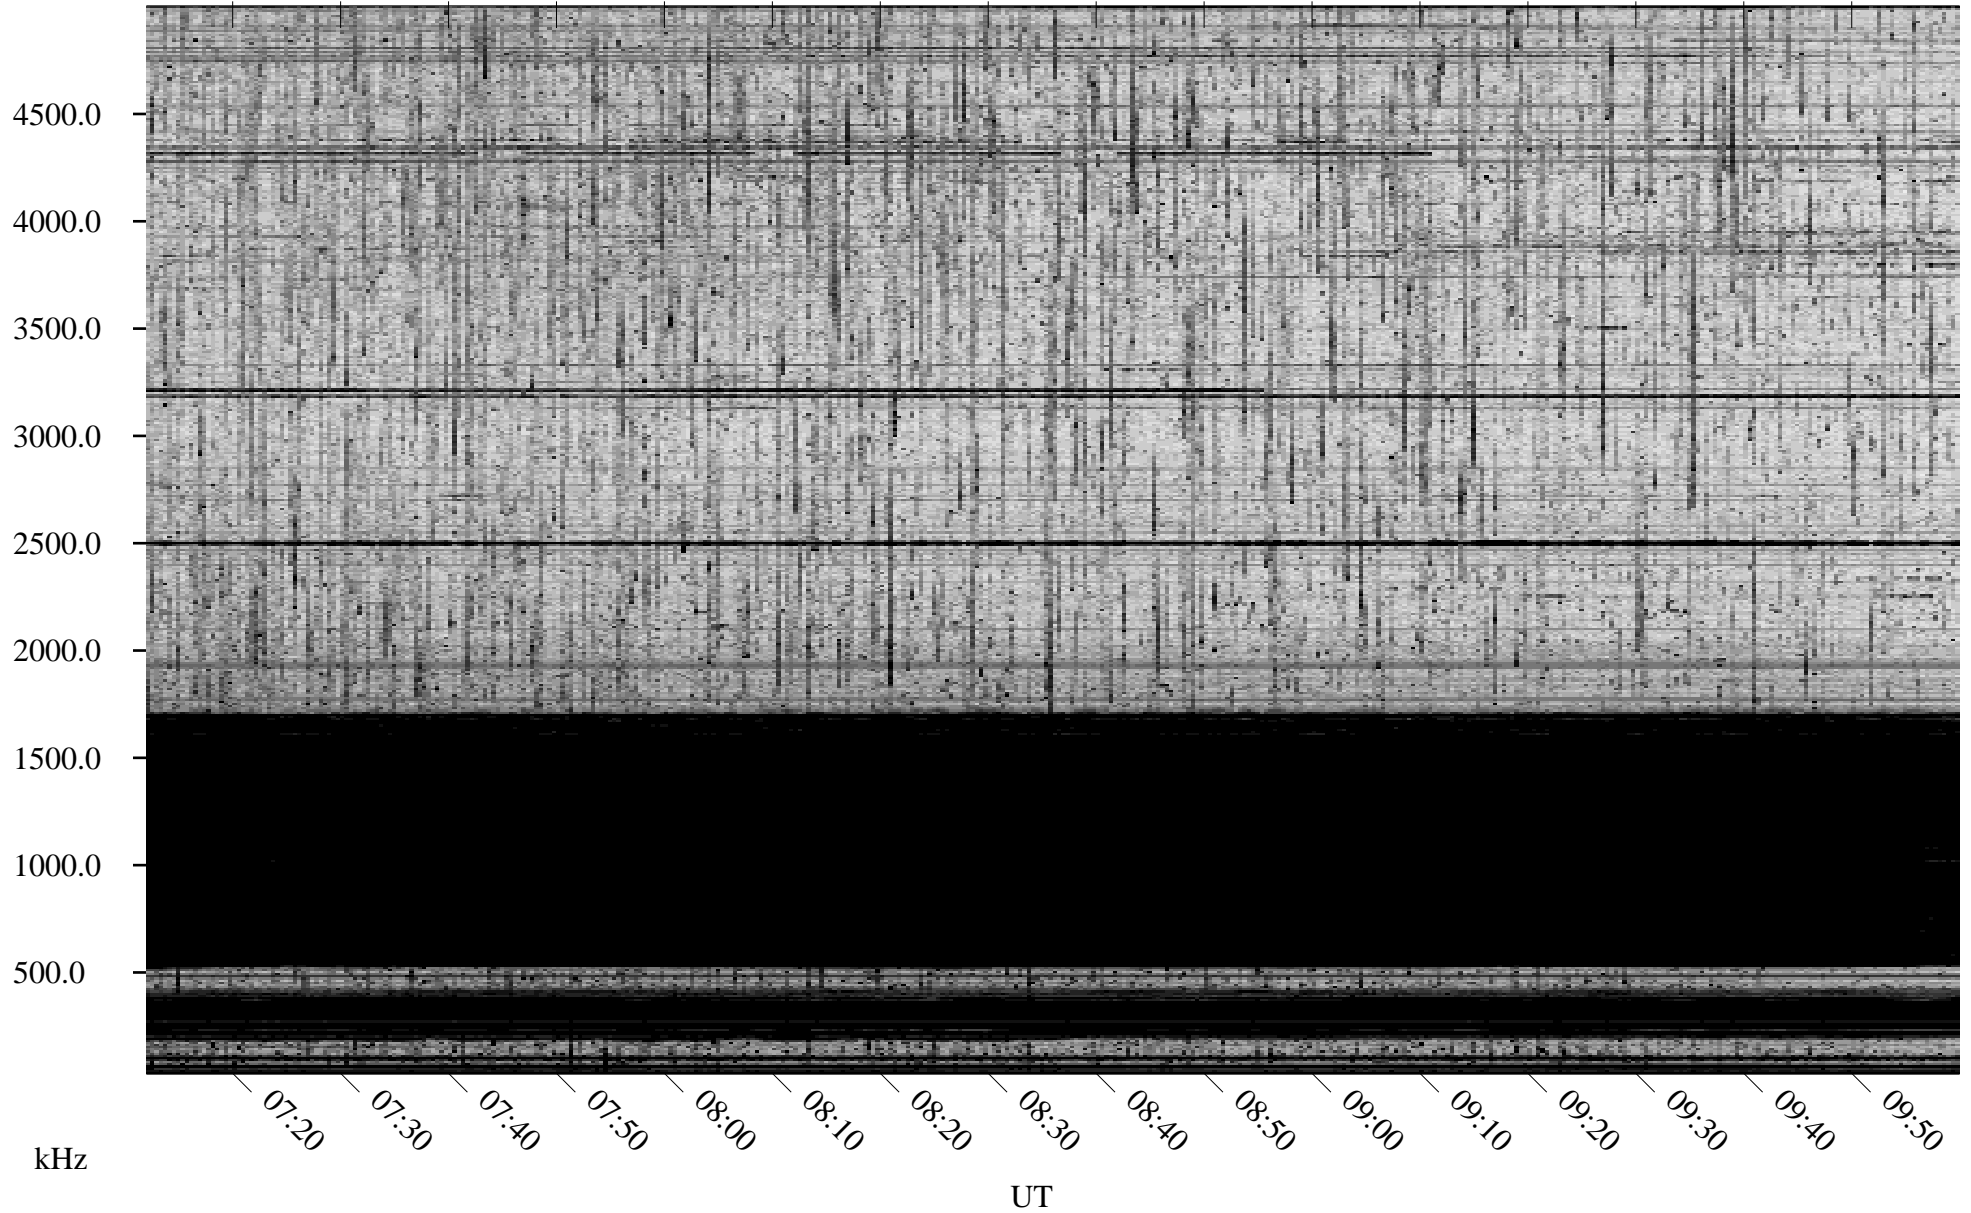

# 10/06/2008 Churchill, Manitoba

Linear Scale    Black = 161    White = 15

ch08279l.r00SUm max\_12

Page 3

# 10/06/2008 Churchill, Manitoba

Linear Scale    Black = 161    White = 15

ch08279l.r00SUm max\_12

Page 4

# 10/06/2008 Churchill, Manitoba

Linear Scale    Black = 161    White = 15

ch08279l.r00SUm max\_12

Page 5

# 10/06/2008 Churchill, Manitoba

Linear Scale    Black = 161    White = 15

ch08279l.r00SUm max\_12

Page 6