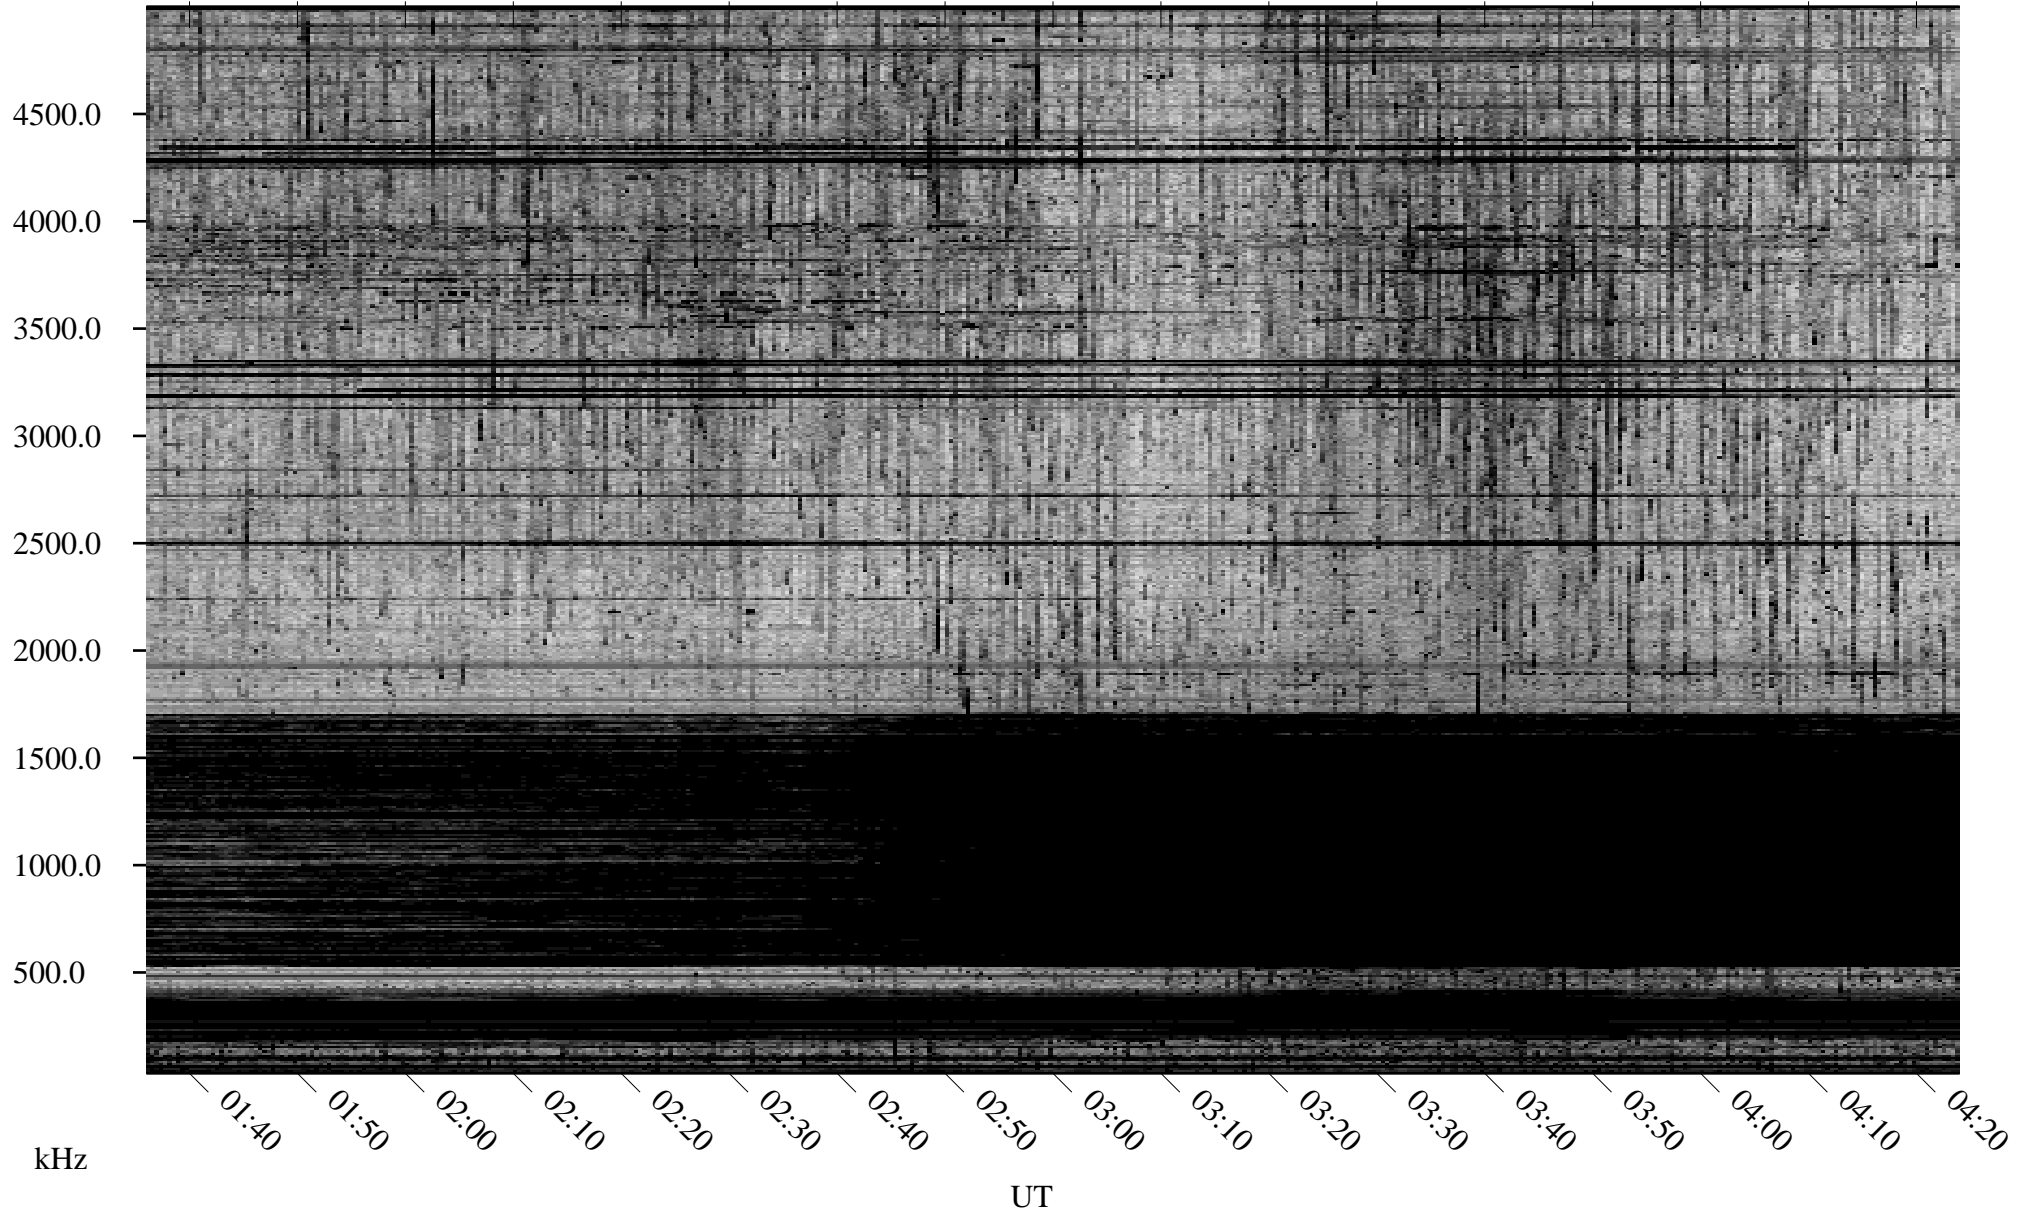

# 10/05/2008 Churchill, Manitoba

Linear Scale    Black = 161    White = 15

ch08279l.r00SUm max\_12

Page 1

# 10/05/2008 Churchill, Manitoba

Linear Scale    Black = 161    White = 15

ch08279l.r00SUm max\_12

Page 2

# 10/06/2008 Churchill, Manitoba

Linear Scale    Black = 161    White = 15

ch08279l.r00SUm max\_12

Page 3

# 10/06/2008 Churchill, Manitoba

Linear Scale    Black = 161    White = 15

ch08279l.r00SUm max\_12

Page 4