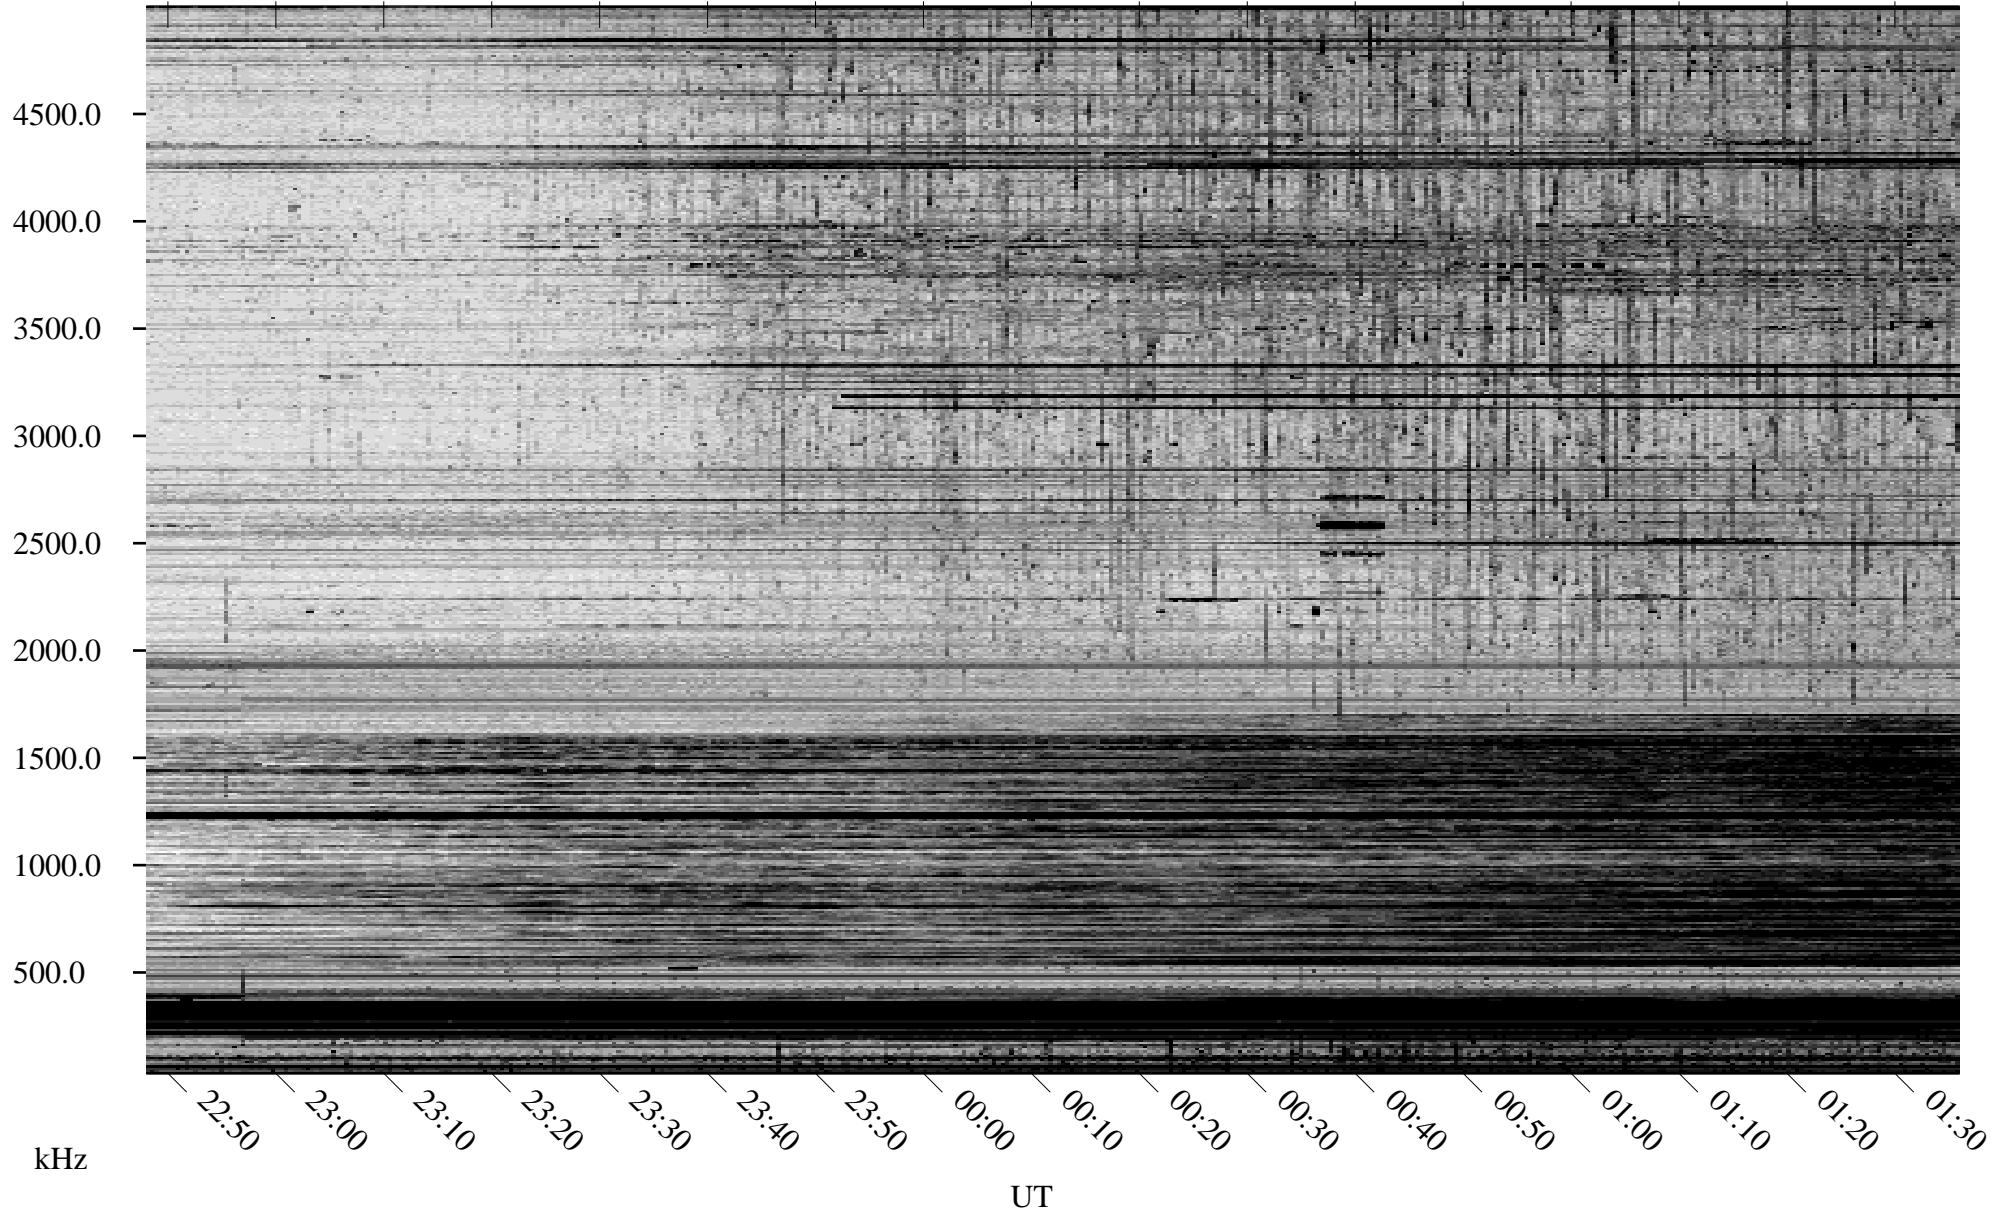

# 10/05/2008 Churchill, Manitoba

Linear Scale    Black = 161    White = 15

ch08279l.r00SUm max\_12

Page 1

# 10/05/2008 Churchill, Manitoba

Linear Scale    Black = 161    White = 15

ch08279l.r00SUm max\_12

Page 2

# 10/06/2008 Churchill, Manitoba

Linear Scale    Black = 161    White = 15

ch08279l.r00SUm max\_12

Page 3

# 10/06/2008 Churchill, Manitoba

Linear Scale    Black = 161    White = 15

ch08279l.r00SUm max\_12

Page 4