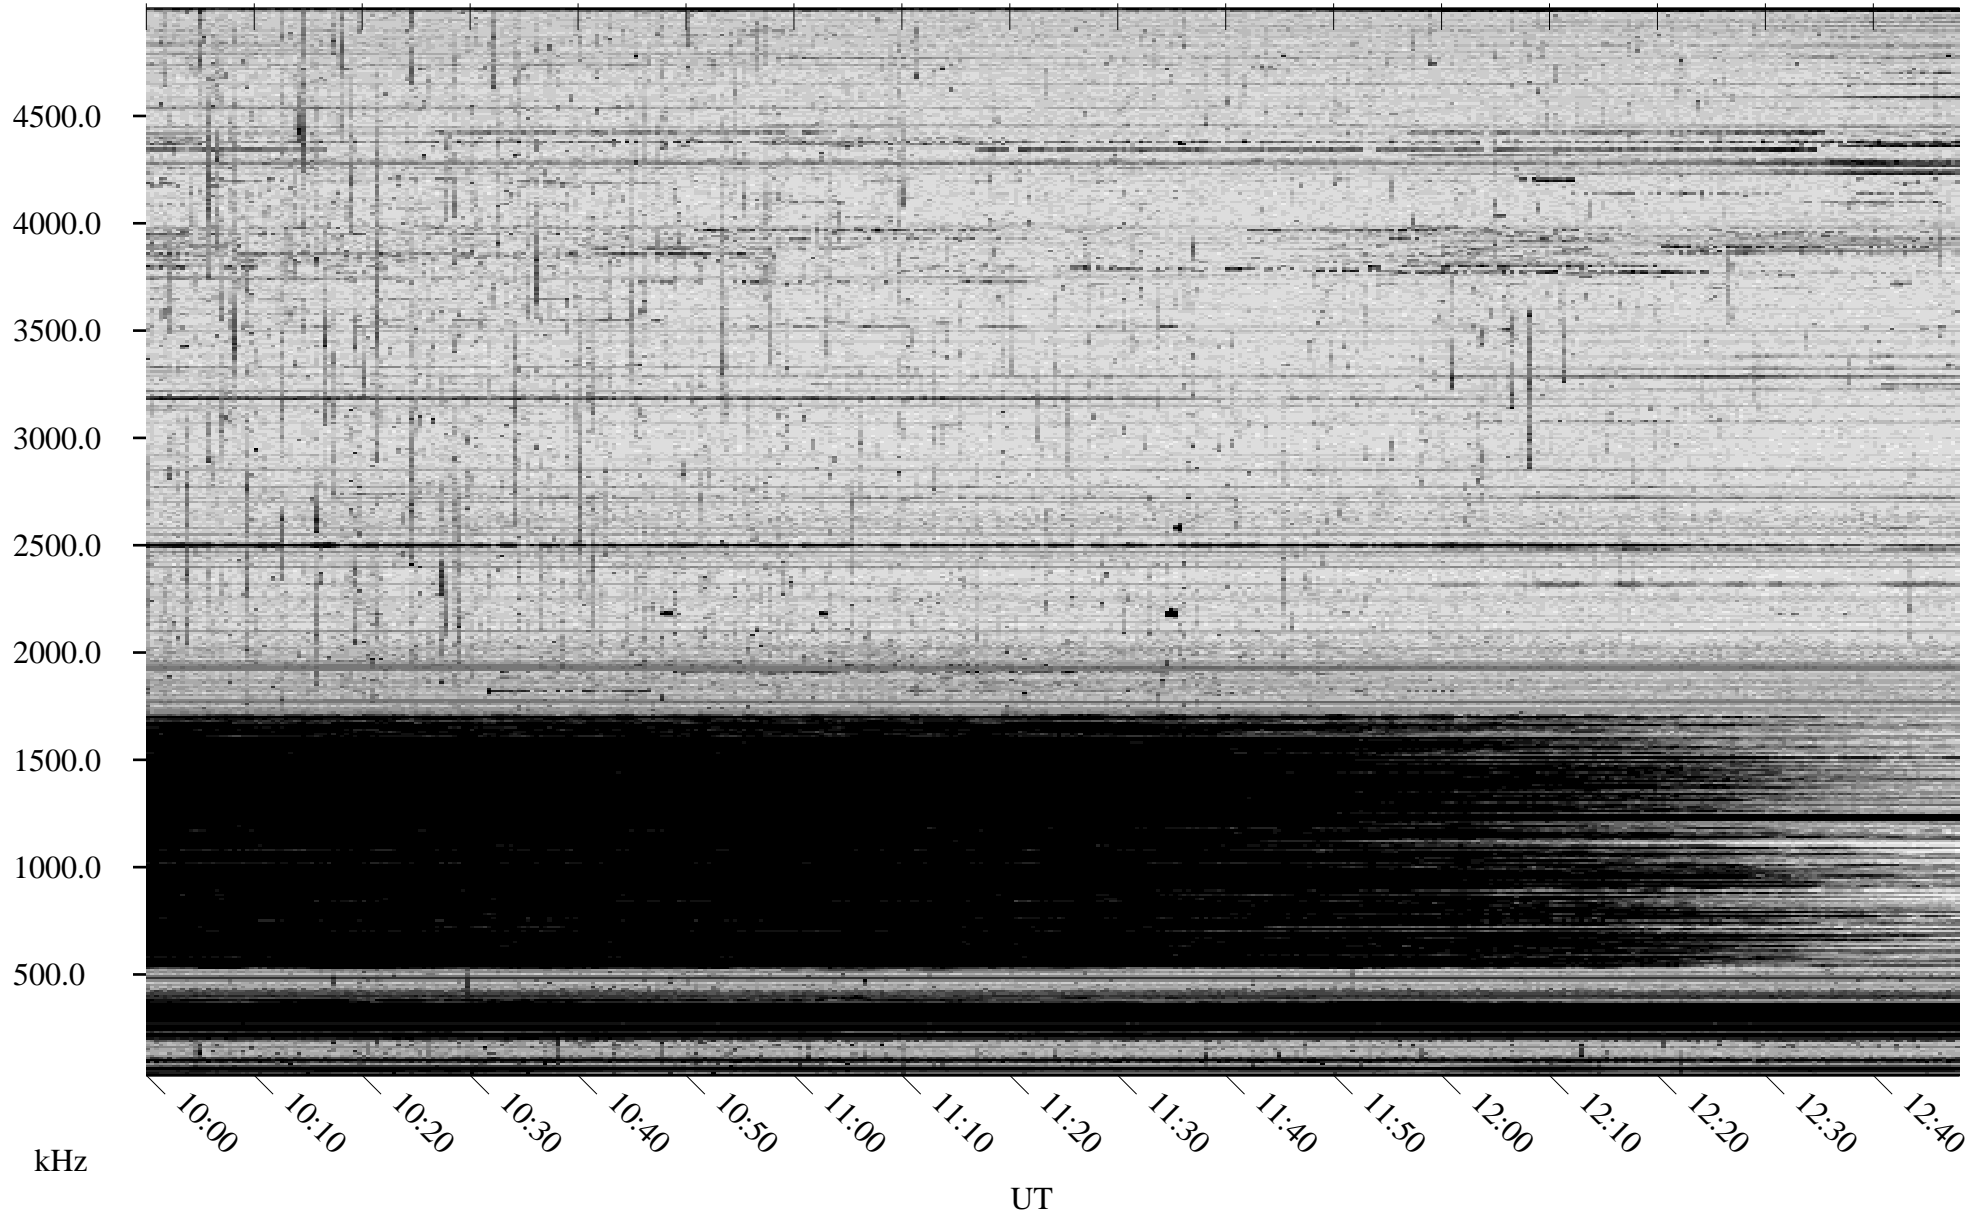

# 10/06/2008 Churchill, Manitoba

Linear Scale    Black = 161    White = 15

ch08279l.r00SUm max\_12

Page 5

# 10/06/2008 Churchill, Manitoba

Linear Scale    Black = 161    White = 15

ch08279l.r00SUm max\_12

Page 6