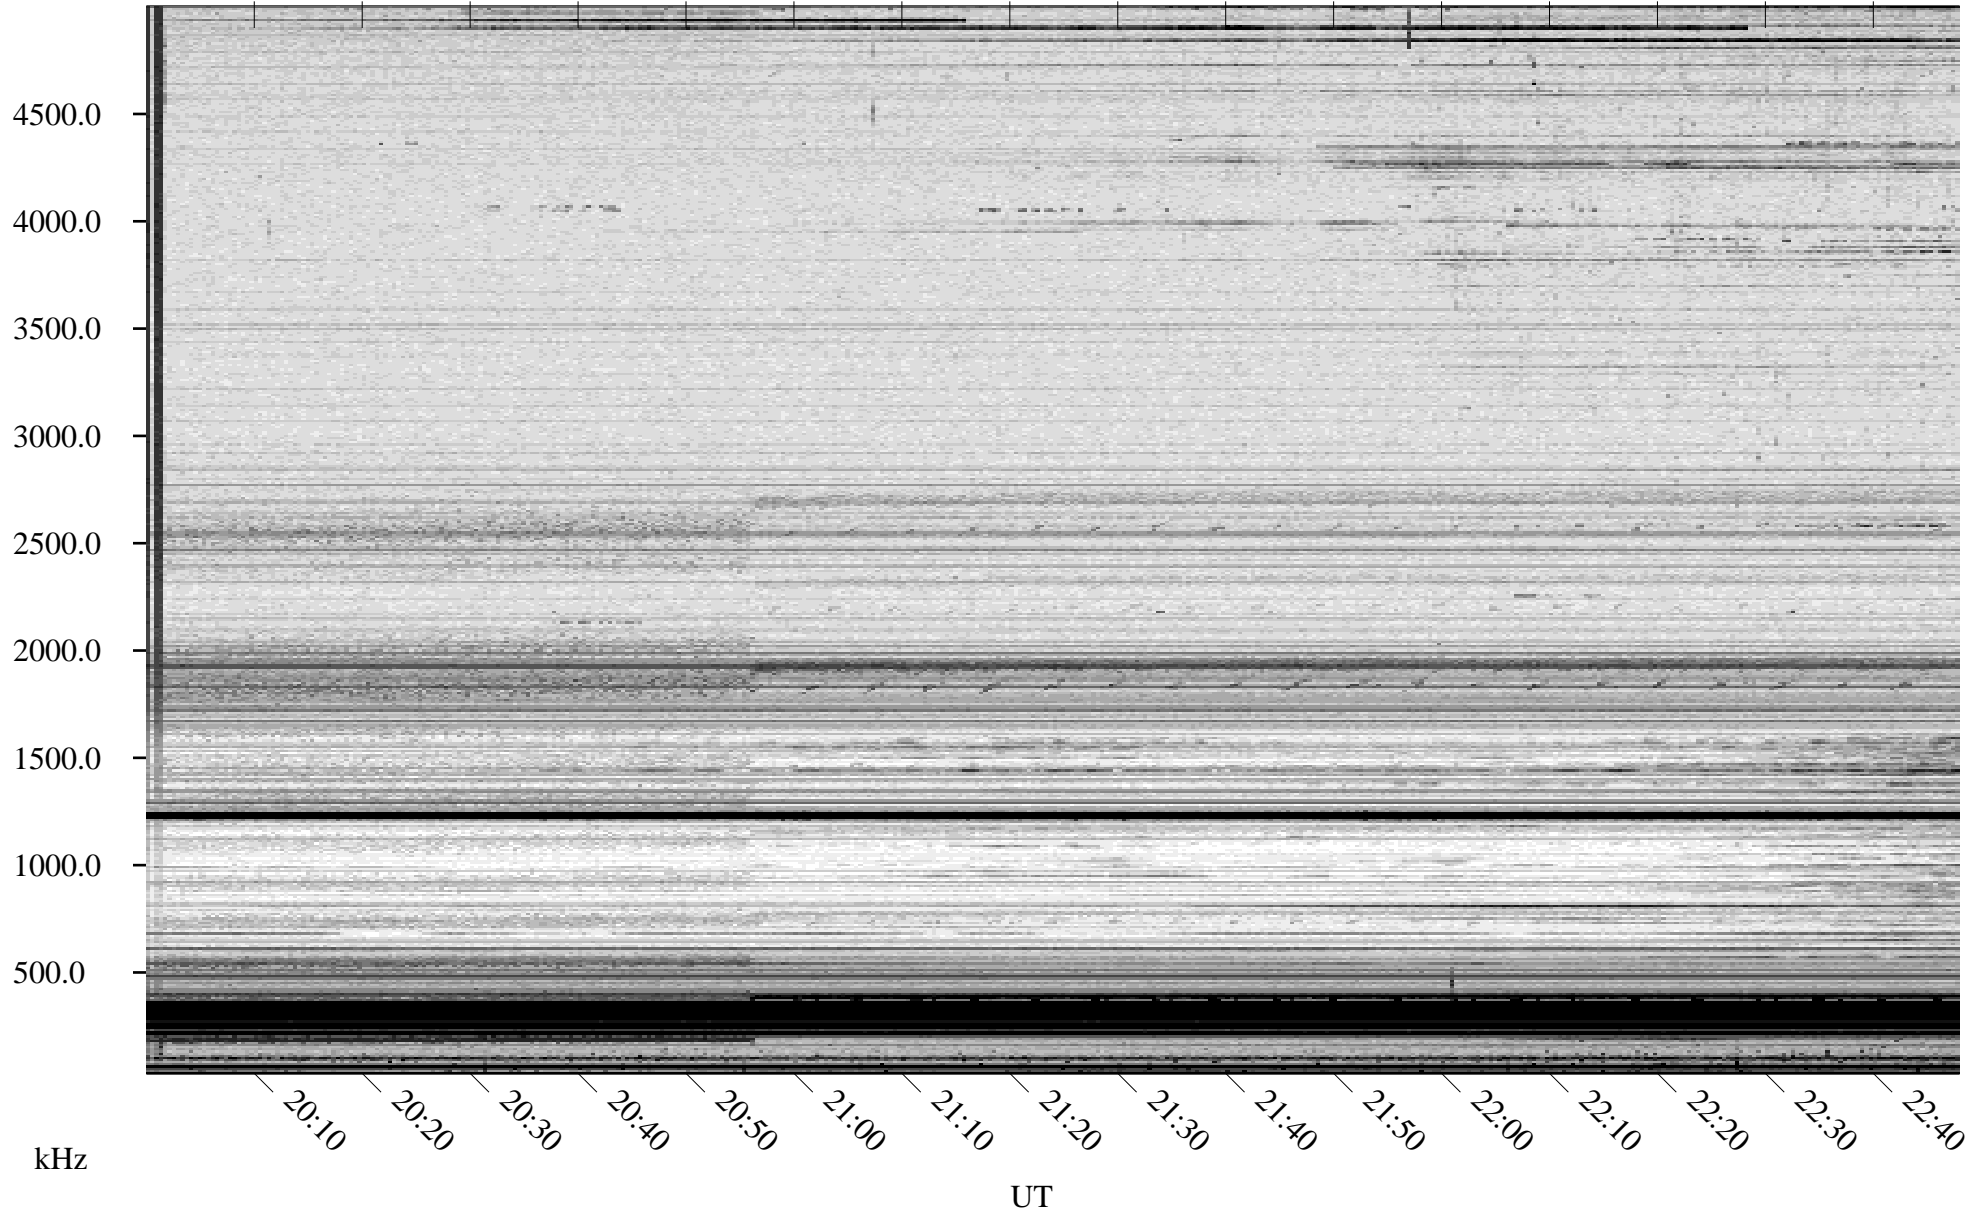

# 10/05/2008 Churchill, Manitoba

Linear Scale    Black = 161    White = 15

ch08279l.r00SUm max\_12

Page 1

# 10/05/2008 Churchill, Manitoba

Linear Scale    Black = 161    White = 15

ch08279l.r00SUm max\_12

Page 2

# 10/06/2008 Churchill, Manitoba

Linear Scale    Black = 161    White = 15

ch08279l.r00SUm max\_12

Page 3

# 10/06/2008 Churchill, Manitoba

Linear Scale    Black = 161    White = 15

ch08279l.r00SUm max\_12

Page 4