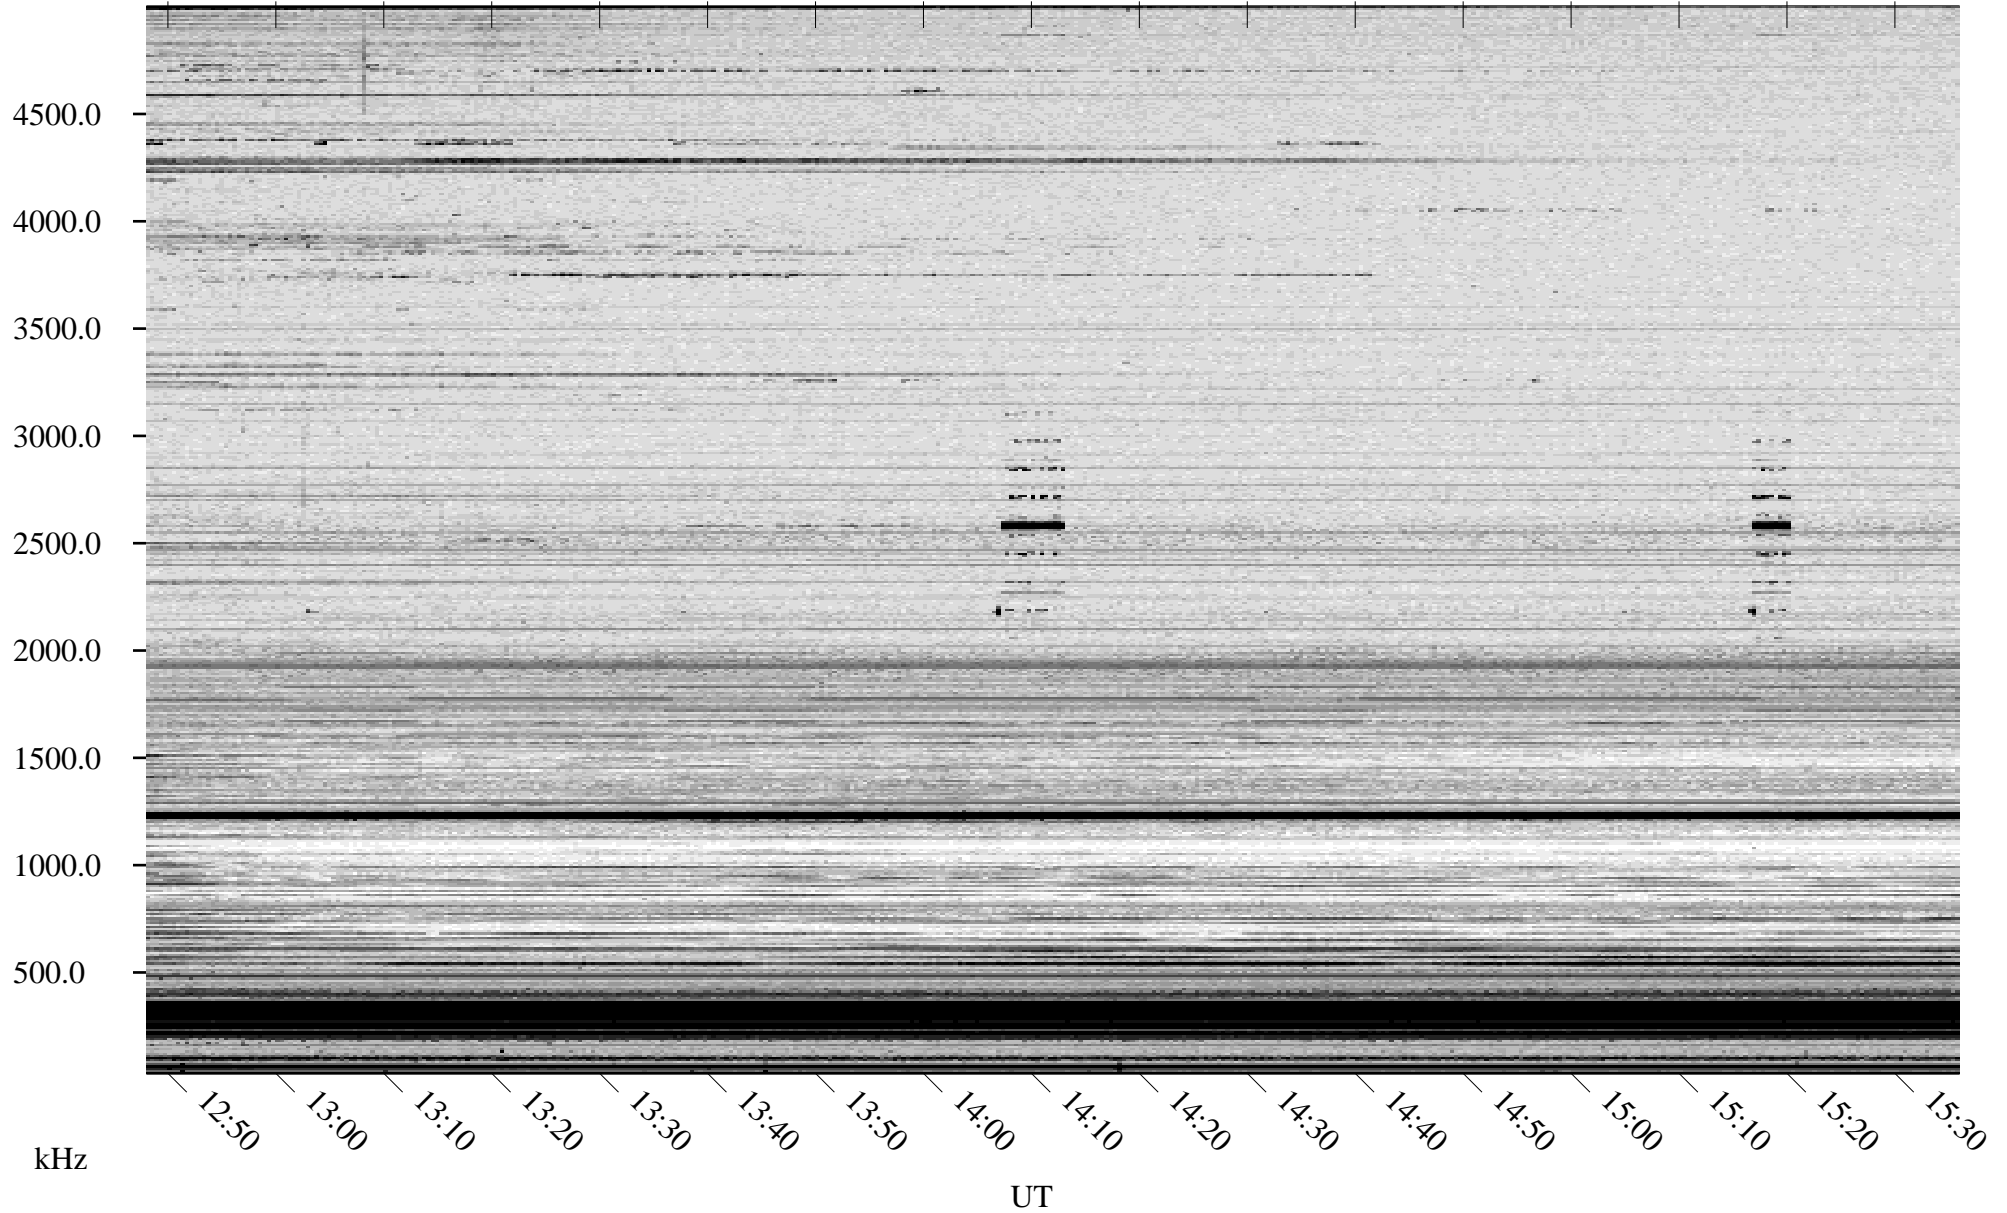

# 10/06/2008 Churchill, Manitoba

Linear Scale    Black = 161    White = 15

ch08279l.r00SUm max\_12

Page 5

# 10/06/2008 Churchill, Manitoba

Linear Scale    Black = 161    White = 15

ch08279l.r00SUm max\_12

Page 6

# 10/06/2008 Churchill, Manitoba

Linear Scale    Black = 161    White = 15

ch08279l.r00SUm max\_12

Page 7

# 10/06/2008 Churchill, Manitoba

Linear Scale    Black = 161    White = 15

ch08279l.r00SUm max\_12

Page 8