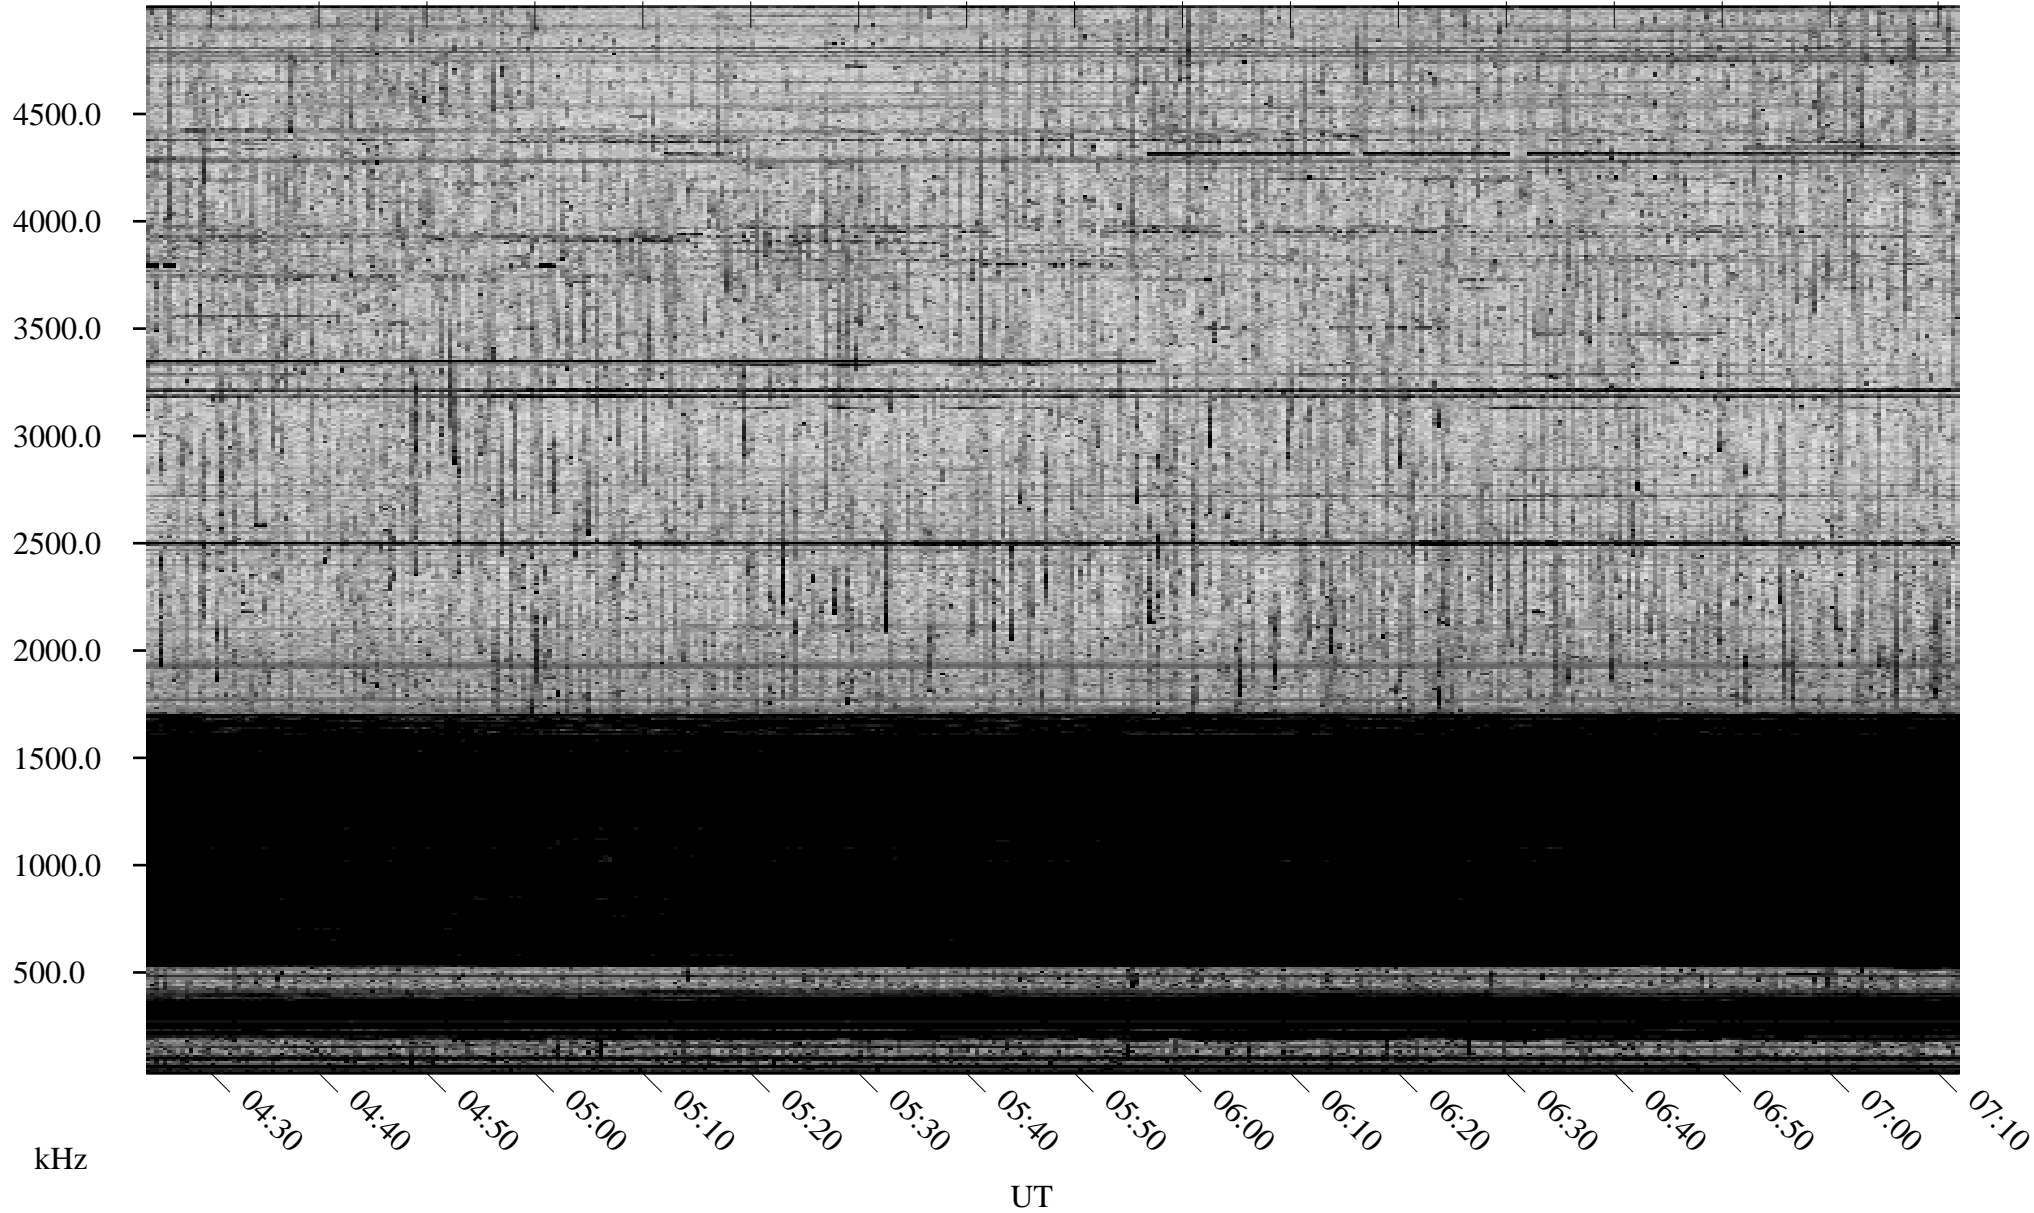

# 10/06/2008 Churchill, Manitoba

Linear Scale    Black = 161    White = 15

ch08279l.r00SUm max\_12

Page 3

# 10/06/2008 Churchill, Manitoba

Linear Scale    Black = 161    White = 15

ch08279l.r00SUm max\_12

Page 4

# 10/06/2008 Churchill, Manitoba

Linear Scale    Black = 161    White = 15

ch08279l.r00SUm max\_12

Page 5