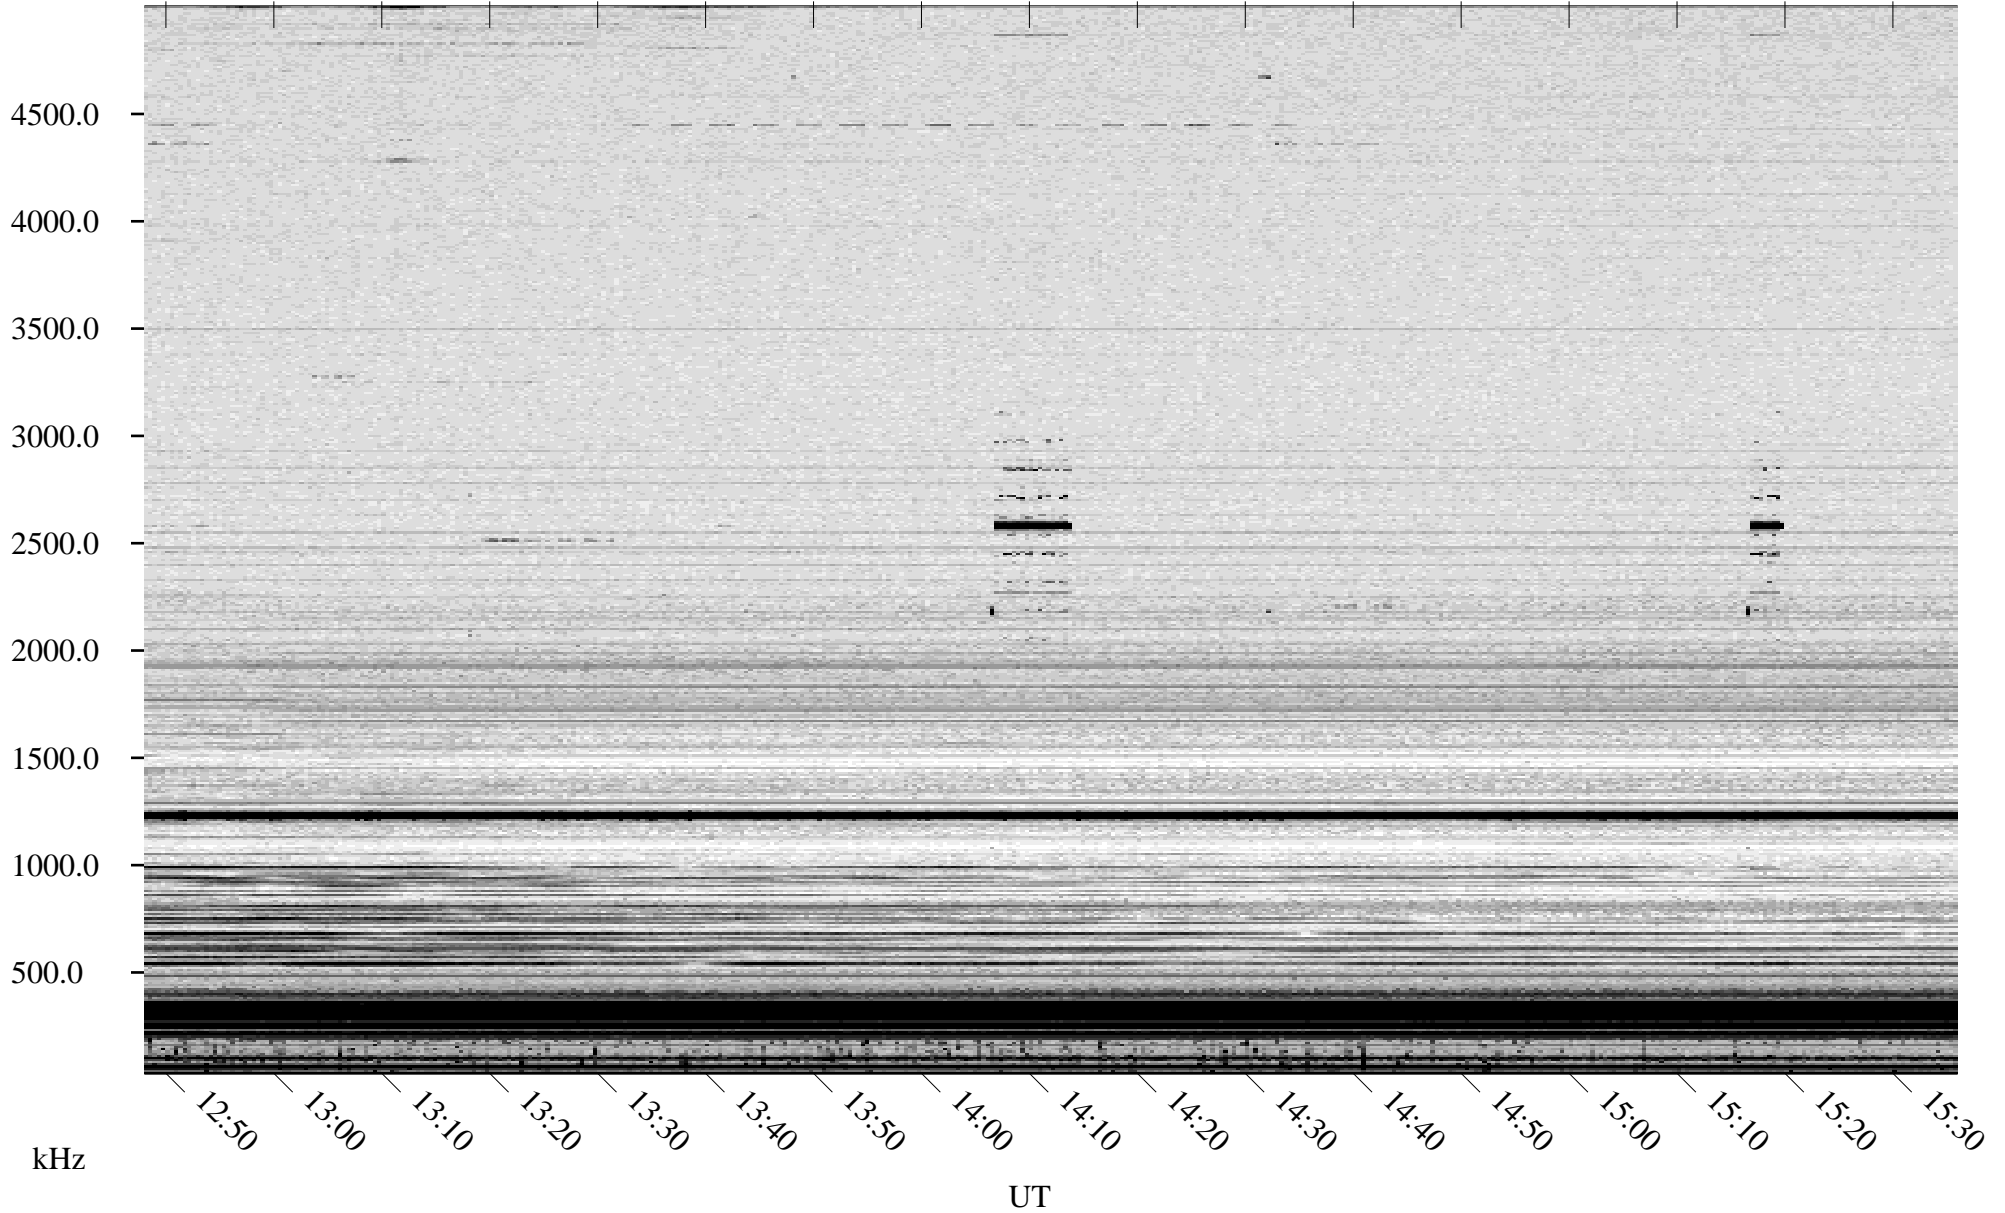

# 10/11/2008 Churchill, Manitoba

Linear Scale    Black = 161    White = 15

ch08284l.r00SUm max\_12

Page 5

# 10/11/2008 Churchill, Manitoba

Linear Scale    Black = 161    White = 15

ch08284l.r00SUm max\_12

Page 6

# 10/11/2008 Churchill, Manitoba

Linear Scale    Black = 161    White = 15

ch08284l.r00SUm max\_12

Page 7

# 10/11/2008 Churchill, Manitoba

Linear Scale    Black = 161    White = 15

ch08284l.r00SUm max\_12