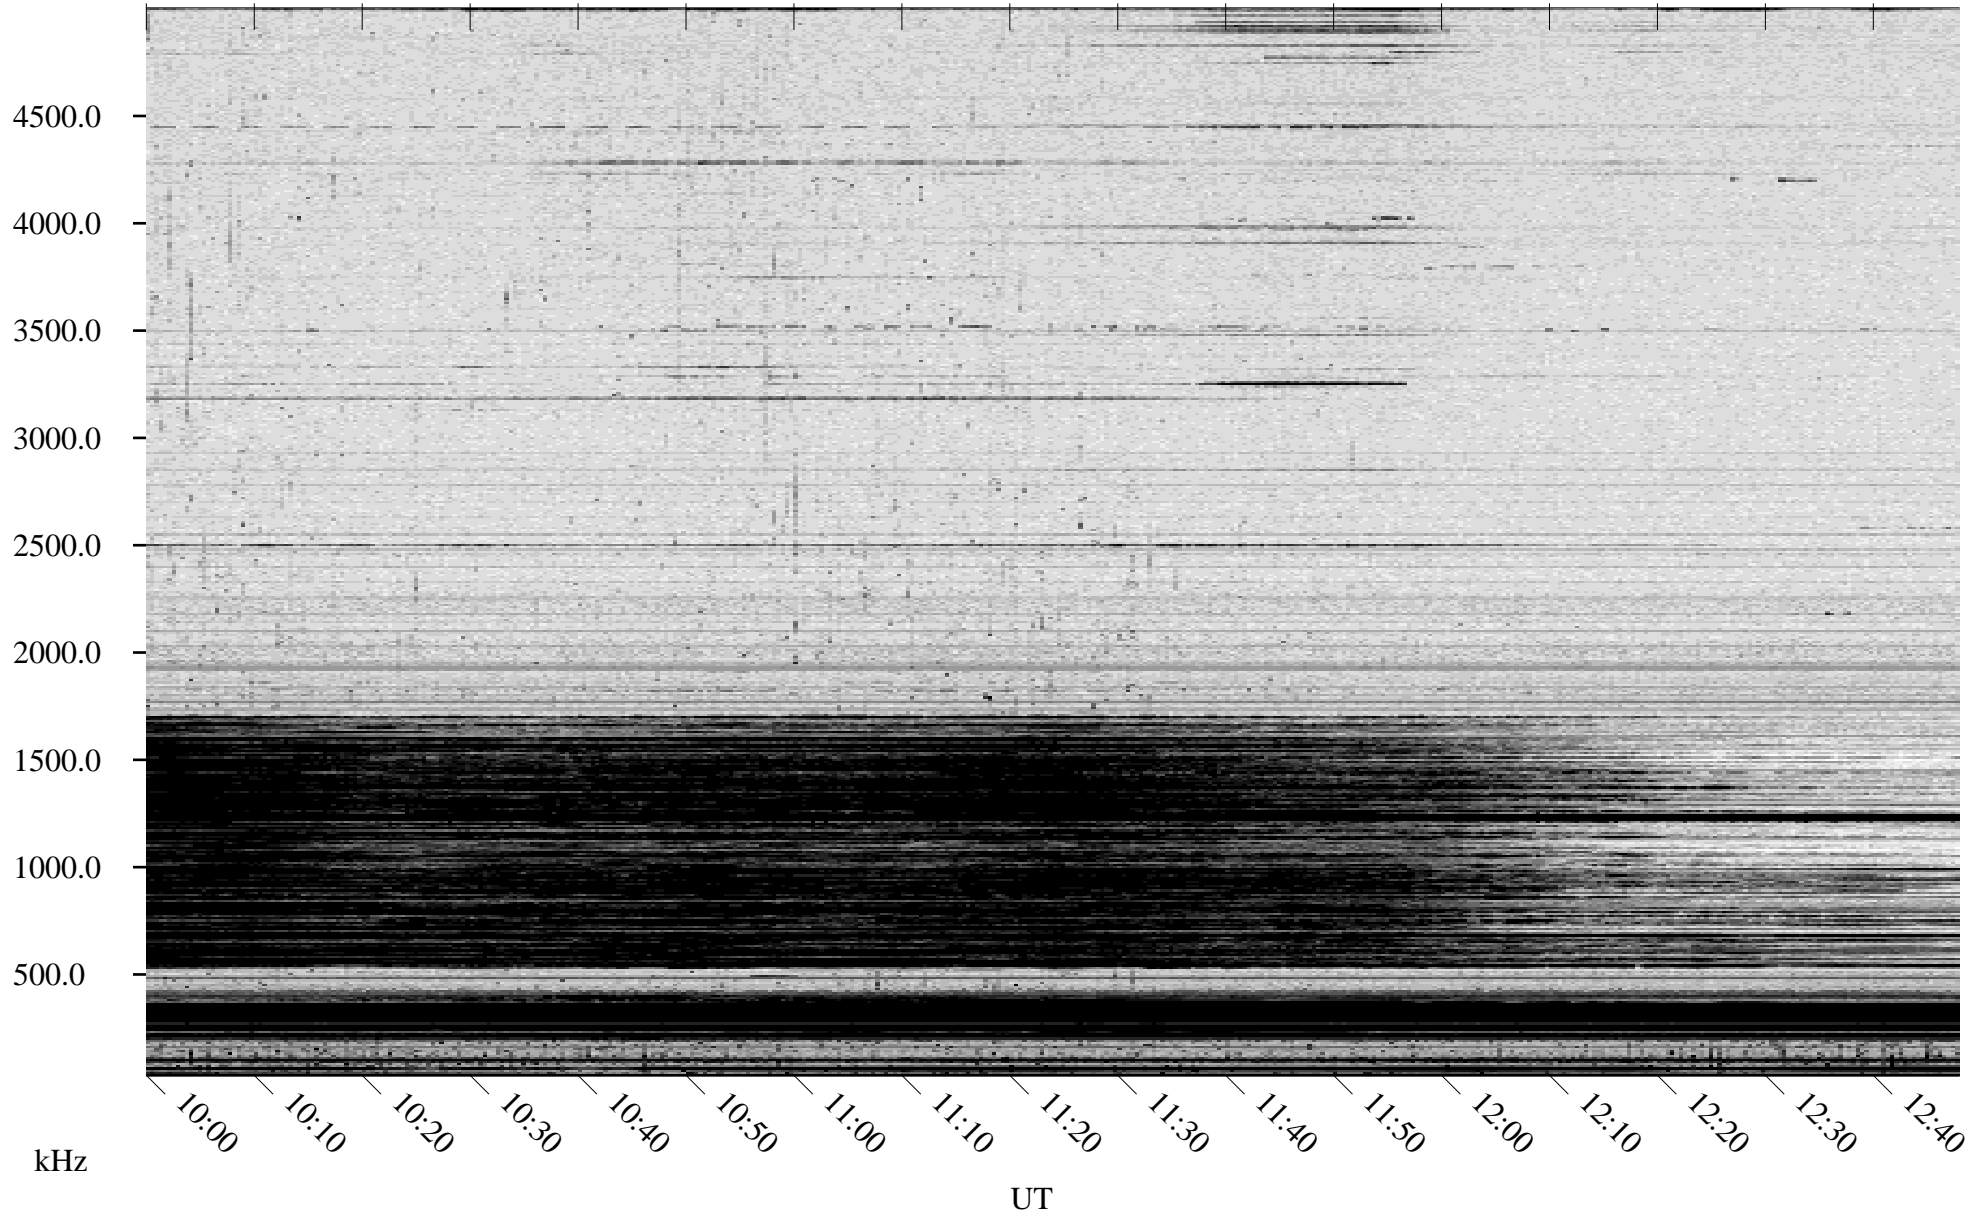

# 10/11/2008 Churchill, Manitoba

Linear Scale    Black = 161    White = 15

ch08284l.r00SUm max\_12

Page 4

# 10/11/2008 Churchill, Manitoba

Linear Scale    Black = 161    White = 15

ch08284l.r00SUm max\_12

Page 5

# 10/11/2008 Churchill, Manitoba

Linear Scale    Black = 161    White = 15

ch08284l.r00SUm max\_12

Page 6

# 10/11/2008 Churchill, Manitoba

Linear Scale    Black = 161    White = 15

ch08284l.r00SUm max\_12

Page 7