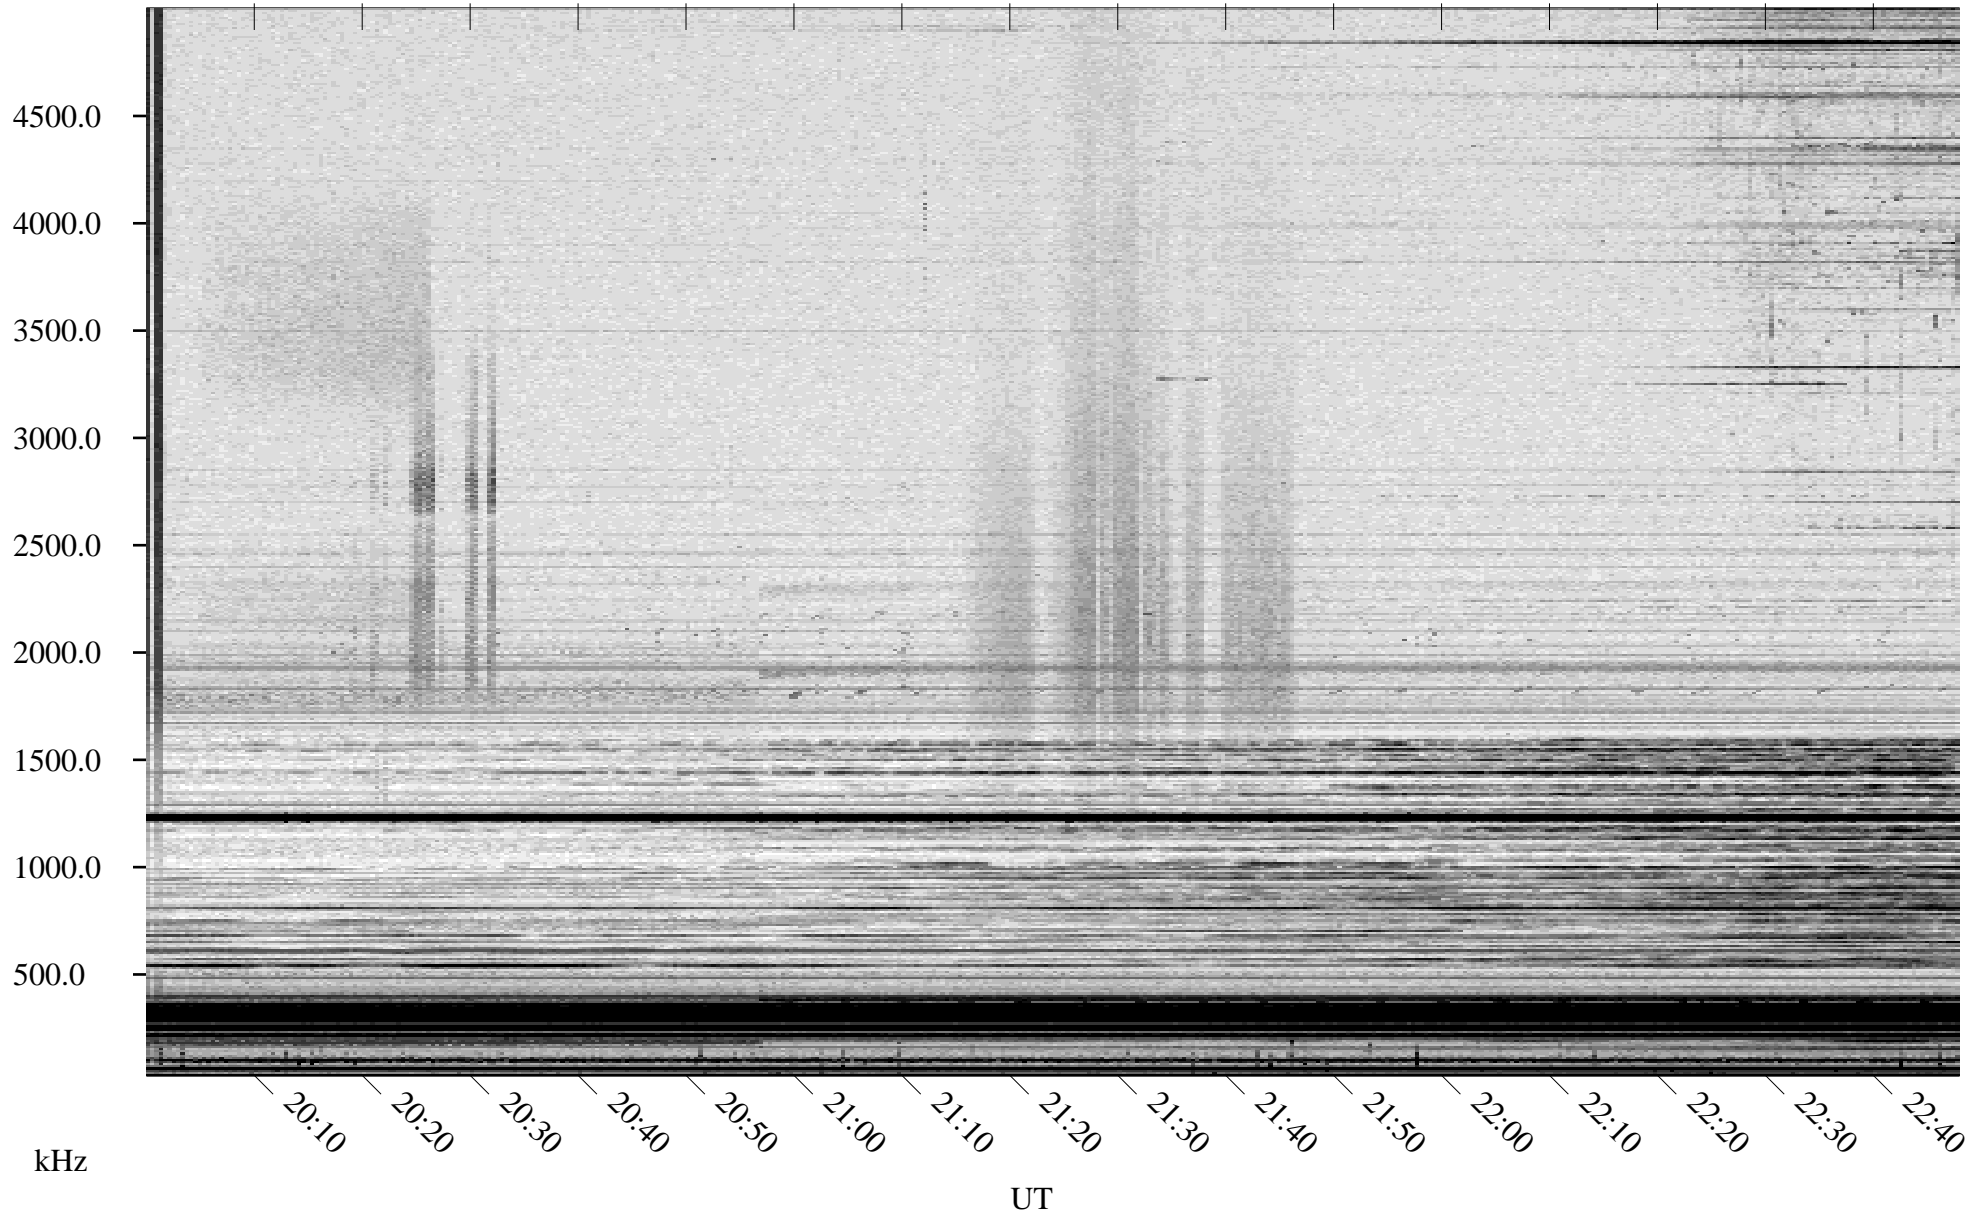

# 10/10/2008 Churchill, Manitoba

Linear Scale    Black = 161    White = 15

ch08284l.r00SUm max\_12

Page 1

# 10/10/2008 Churchill, Manitoba

Linear Scale    Black = 161    White = 15

ch08284l.r00SUm max\_12

Page 2

# 10/11/2008 Churchill, Manitoba

Linear Scale    Black = 161    White = 15

ch08284l.r00SUm max\_12

Page 3

# 10/11/2008 Churchill, Manitoba

Linear Scale    Black = 161    White = 15

ch08284l.r00SUm max\_12

Page 4