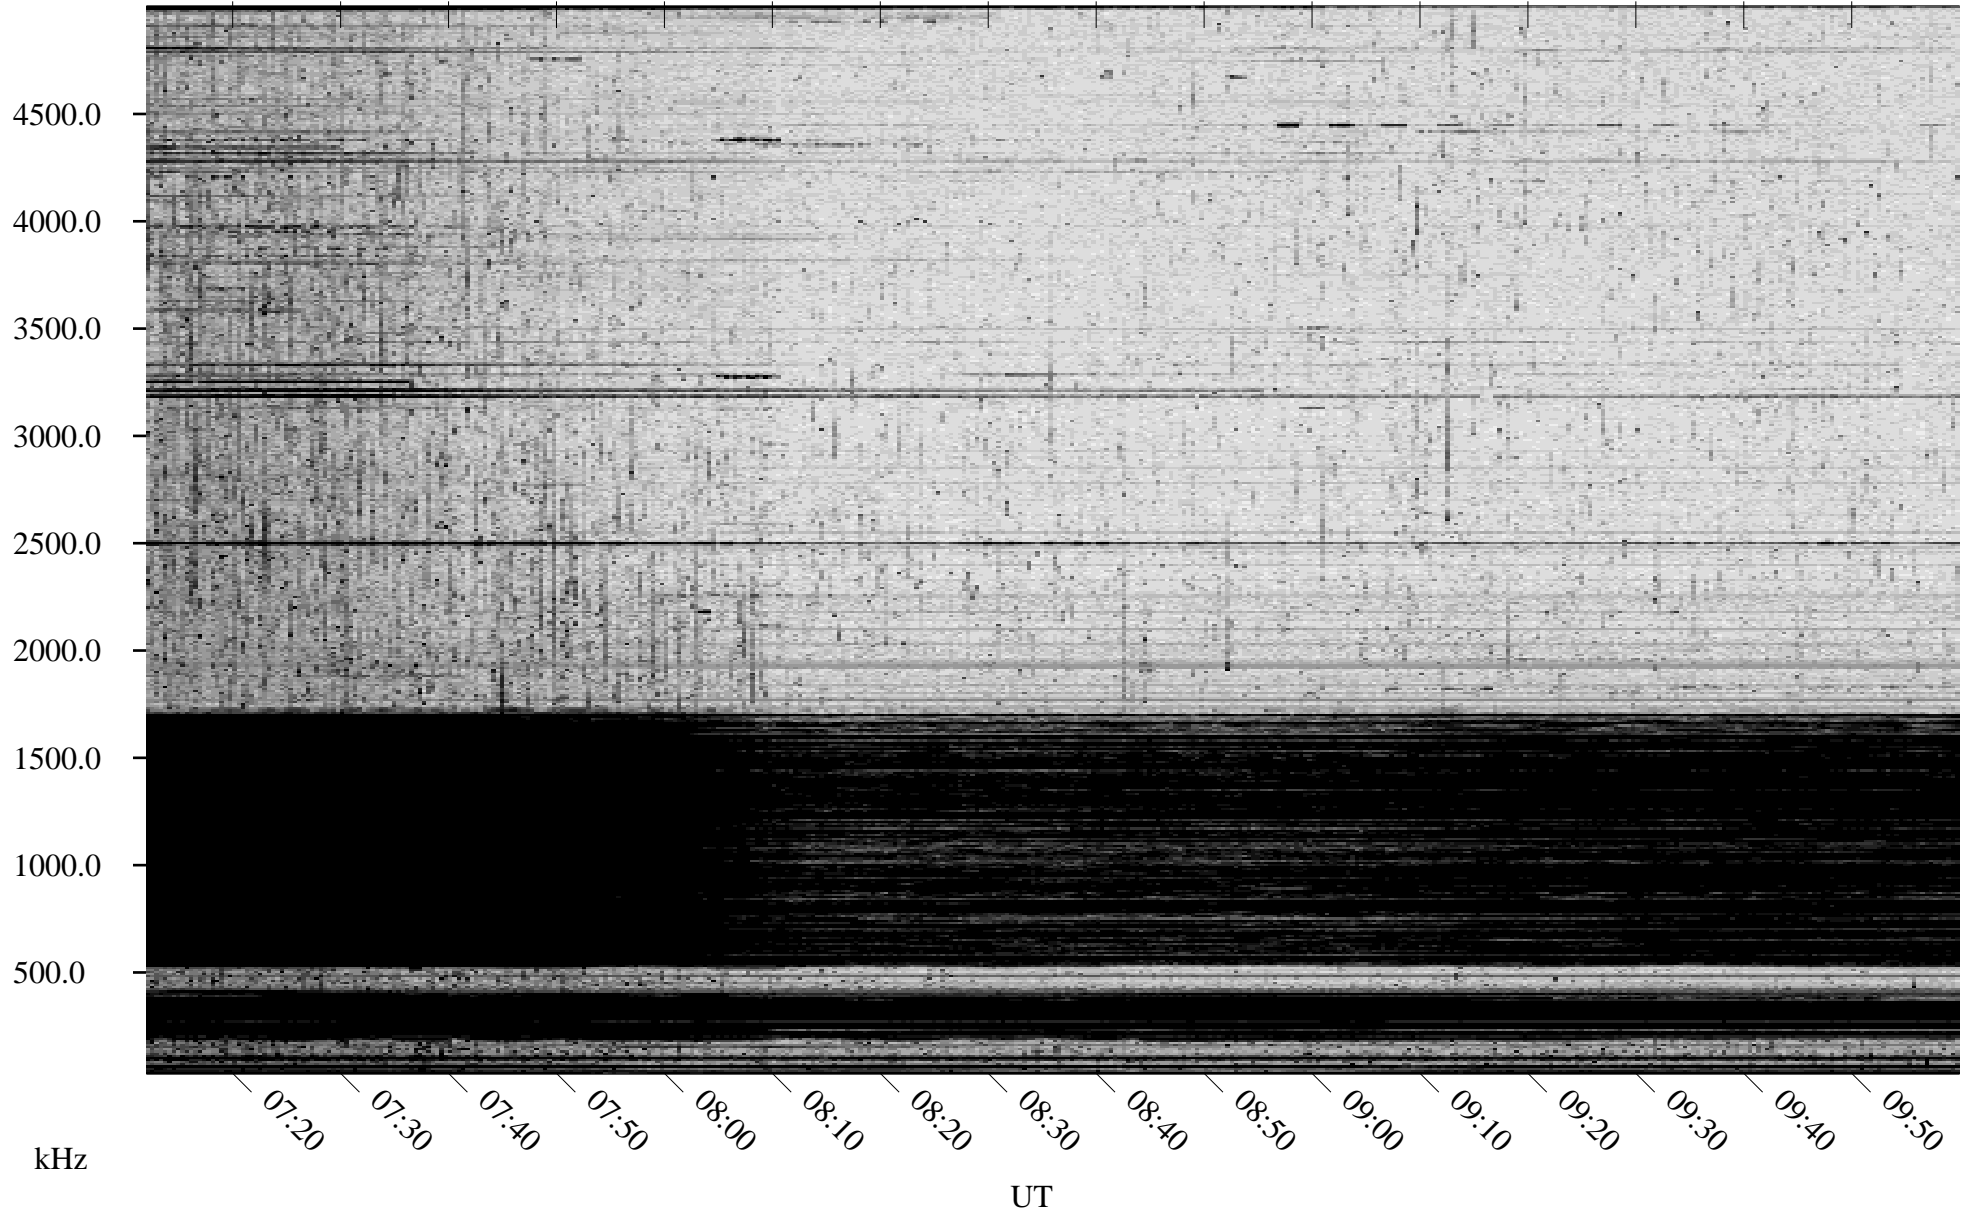

# 10/11/2008 Churchill, Manitoba

Linear Scale    Black = 161    White = 15

ch08284l.r00SUm max\_12

Page 4

# 10/11/2008 Churchill, Manitoba

Linear Scale    Black = 161    White = 15

ch08284l.r00SUm max\_12

Page 5