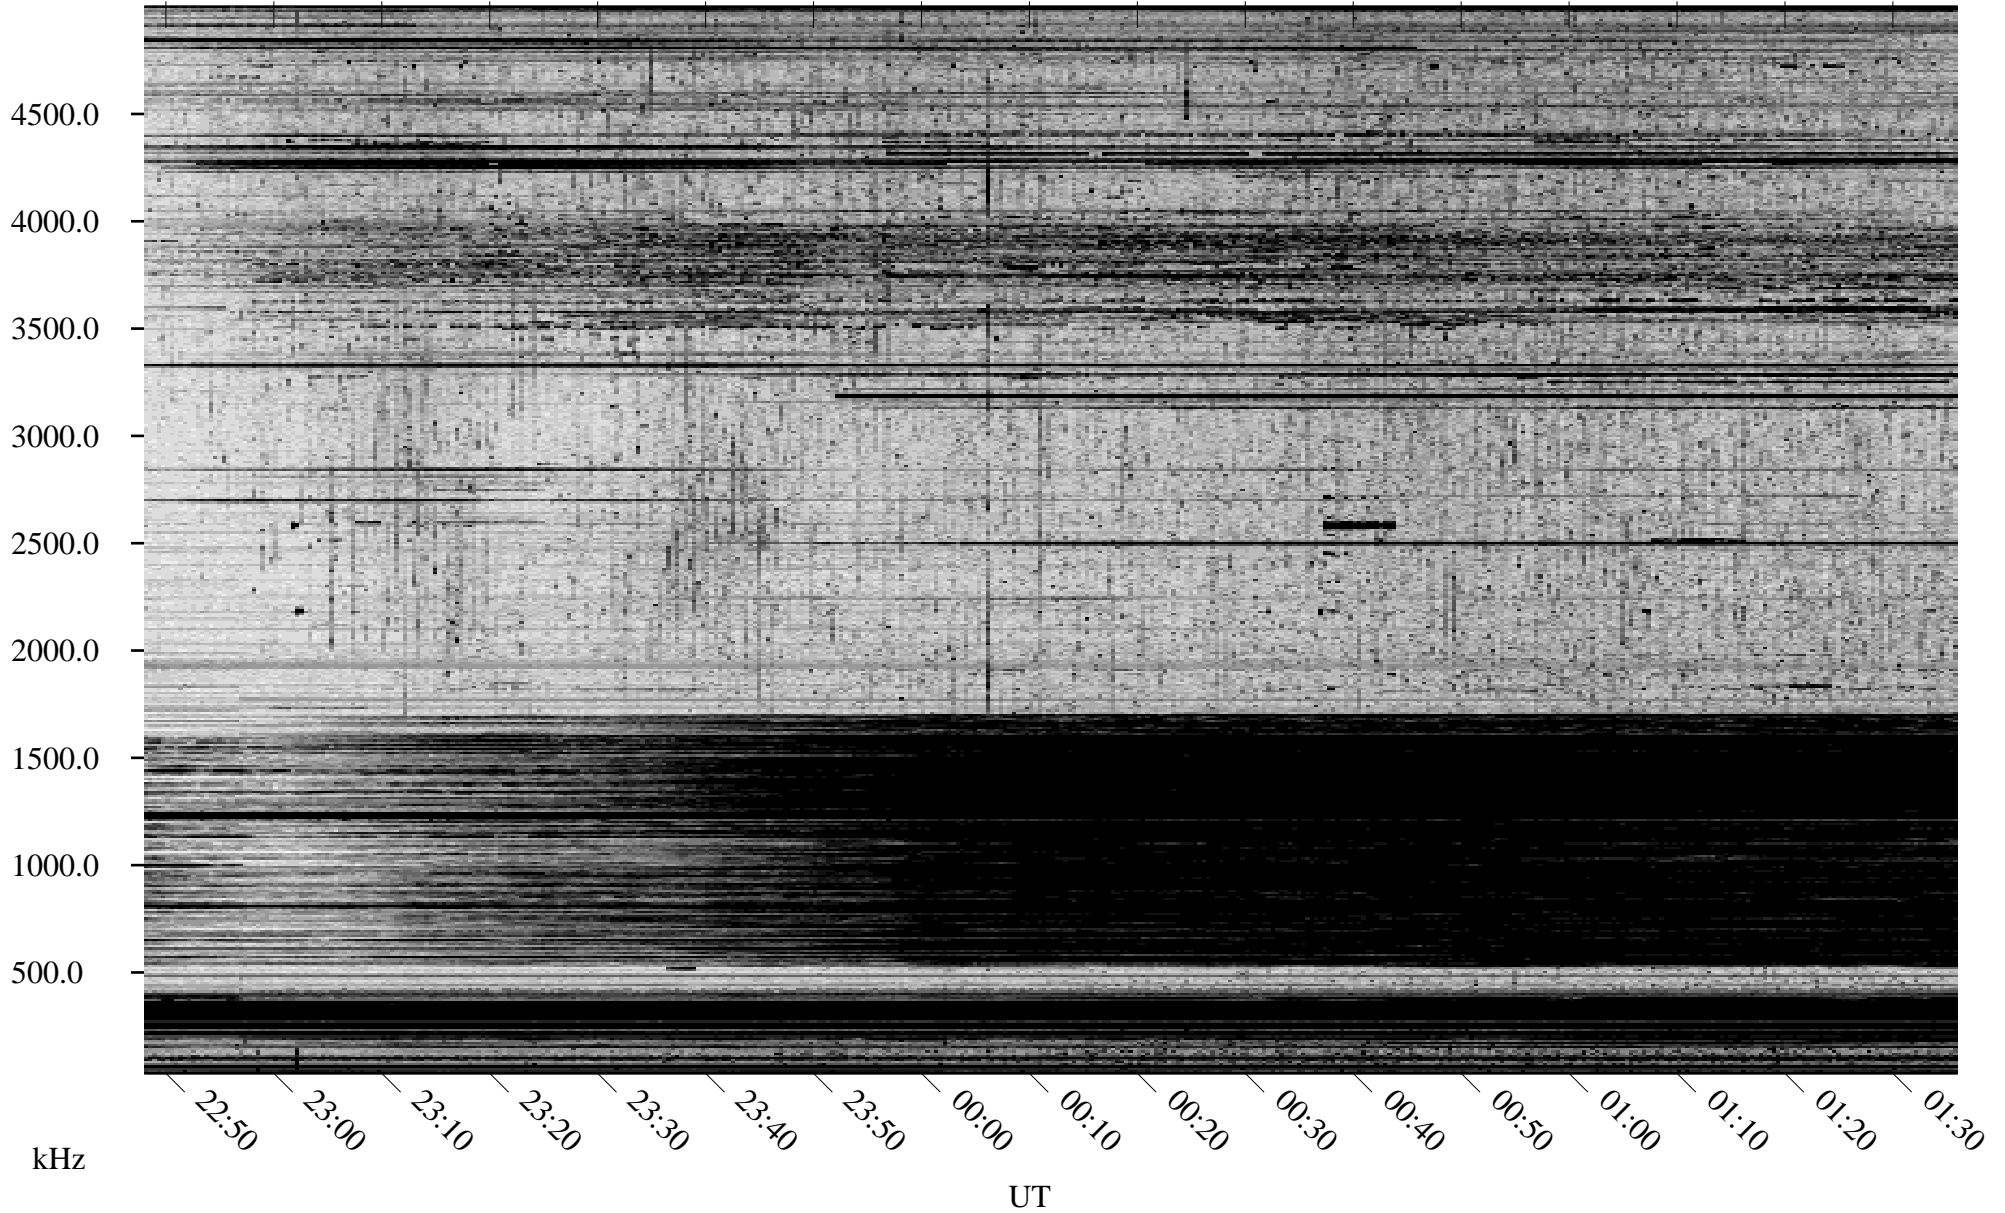

# 10/10/2008 Churchill, Manitoba

Linear Scale    Black = 161    White = 15

ch08284l.r00SUm max\_12

Page 1

# 10/10/2008 Churchill, Manitoba

Linear Scale    Black = 161    White = 15

ch08284l.r00SUm max\_12

Page 2

# 10/11/2008 Churchill, Manitoba

Linear Scale    Black = 161    White = 15

ch08284l.r00SUm max\_12

Page 3

# 10/11/2008 Churchill, Manitoba

Linear Scale    Black = 161    White = 15

ch08284l.r00SUm max\_12

Page 4