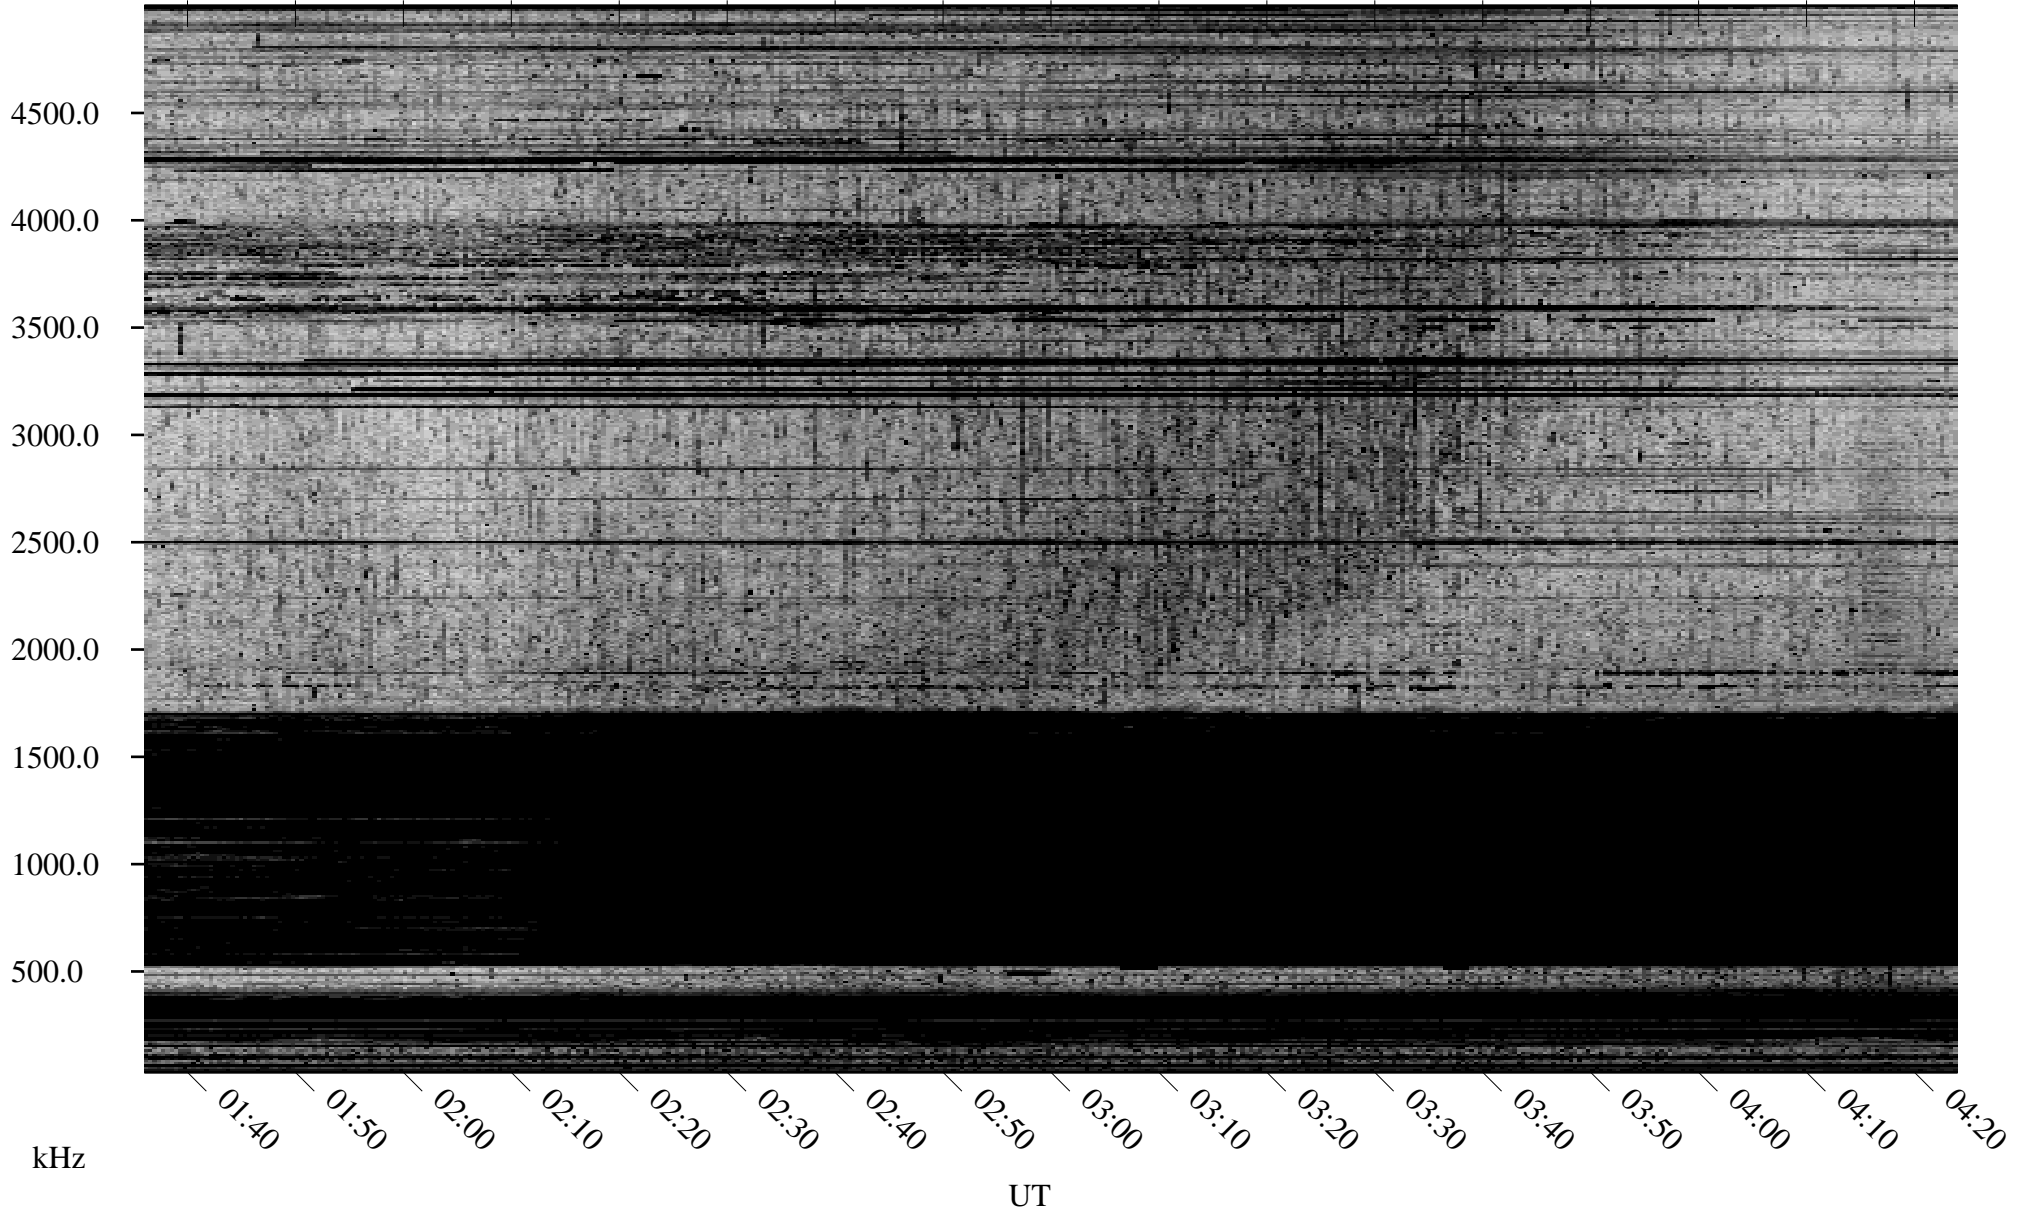

# 10/10/2008 Churchill, Manitoba

Linear Scale    Black = 161    White = 15

ch08284l.r00SUm max\_12

Page 1

# 10/10/2008 Churchill, Manitoba

Linear Scale    Black = 161    White = 15

ch08284l.r00SUm max\_12

Page 2

# 10/11/2008 Churchill, Manitoba

Linear Scale    Black = 161    White = 15

ch08284l.r00SUm max\_12

Page 3

# 10/11/2008 Churchill, Manitoba

Linear Scale    Black = 161    White = 15

ch08284l.r00SUm max\_12

Page 4