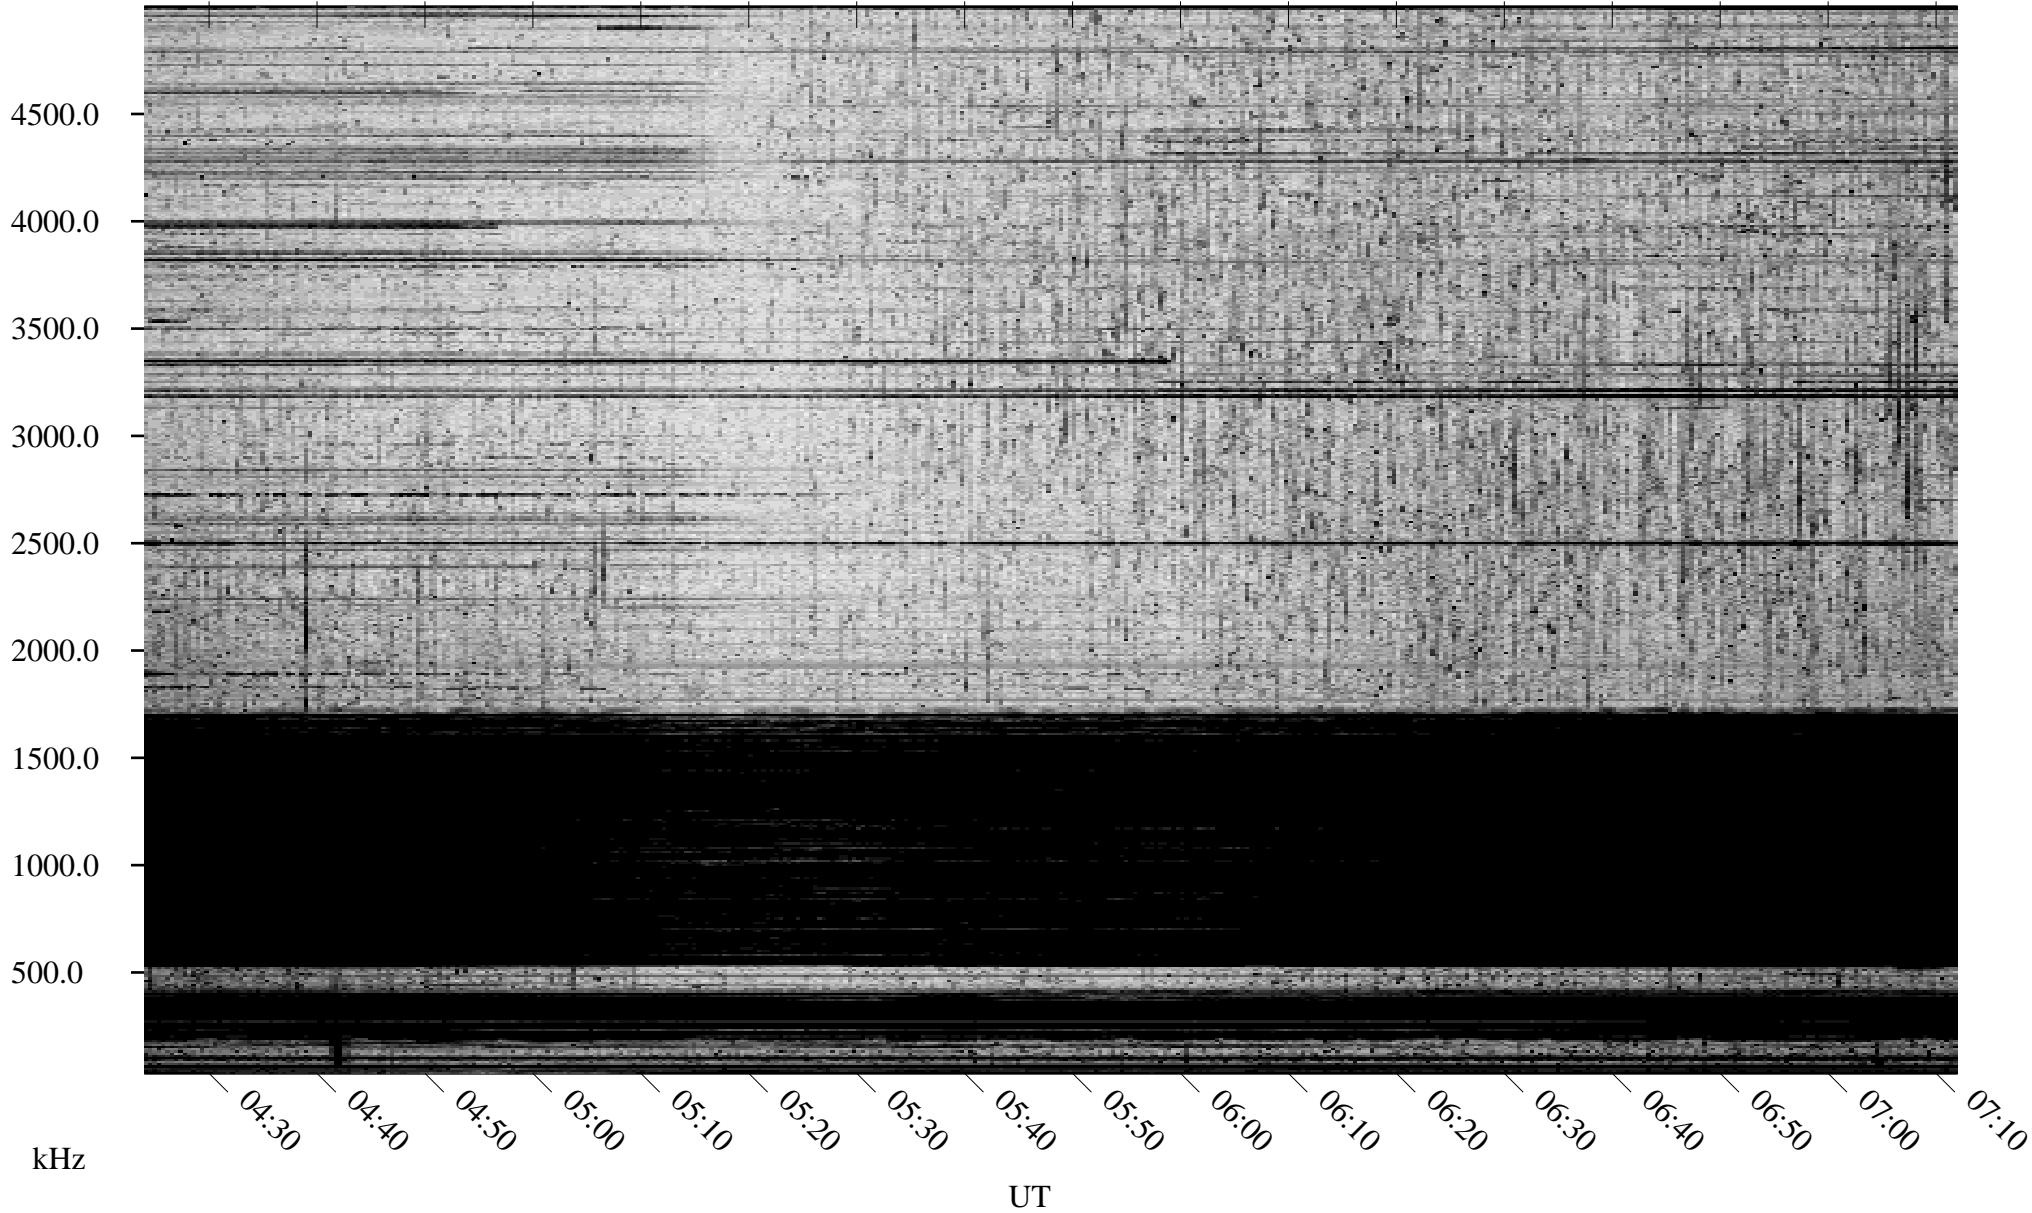

# 10/11/2008 Churchill, Manitoba

Linear Scale    Black = 161    White = 15

ch08284l.r00SUm max\_12

Page 3

# 10/11/2008 Churchill, Manitoba

Linear Scale    Black = 161    White = 15

ch08284l.r00SUm max\_12

Page 4