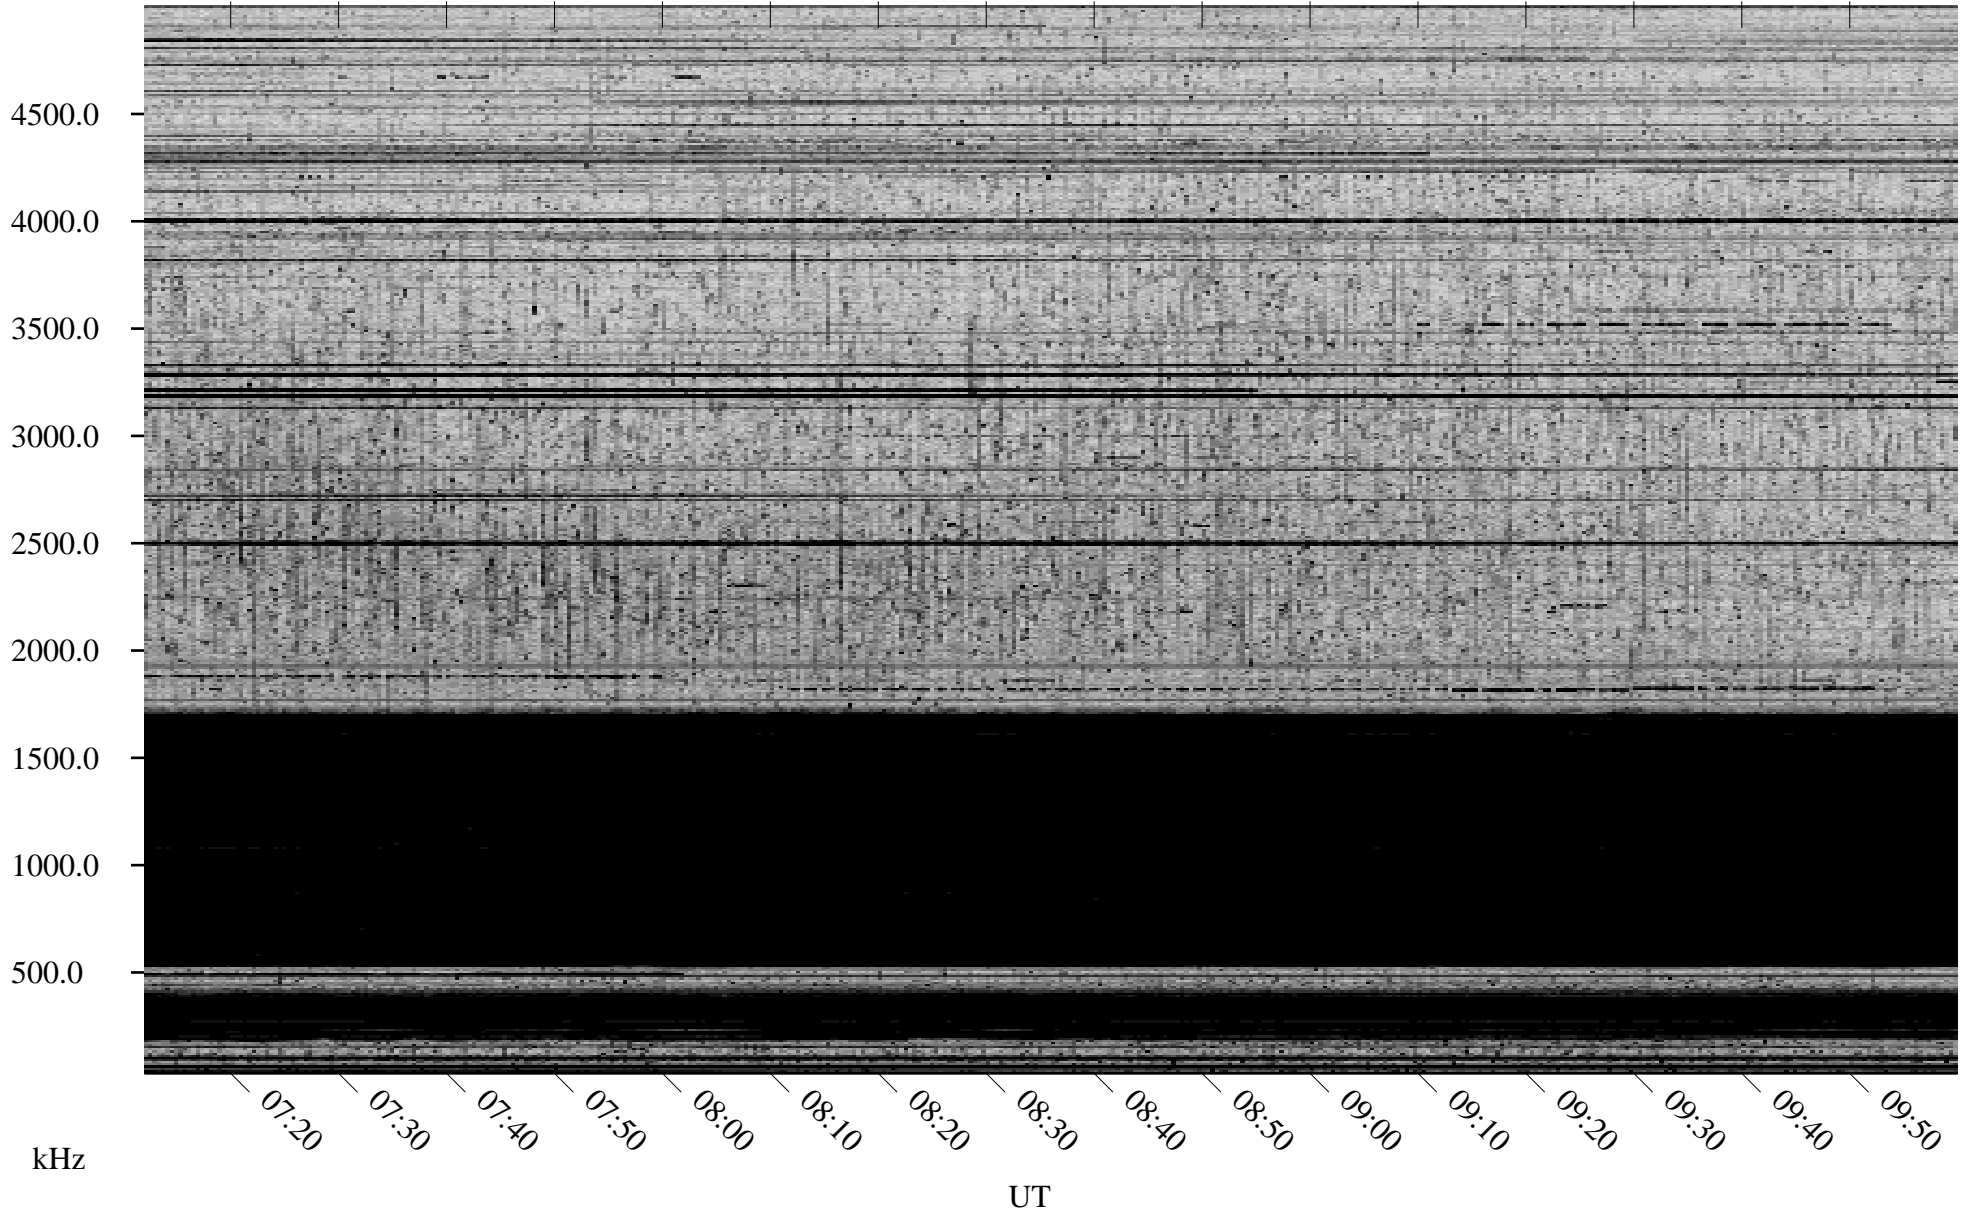

# 10/18/2008 Churchill, Manitoba

Linear Scale    Black = 161    White = 15

ch082911.r00SUm max\_12

Page 4

# 10/18/2008 Churchill, Manitoba

Linear Scale    Black = 161    White = 15

ch082911.r00SUm max\_12

Page 5