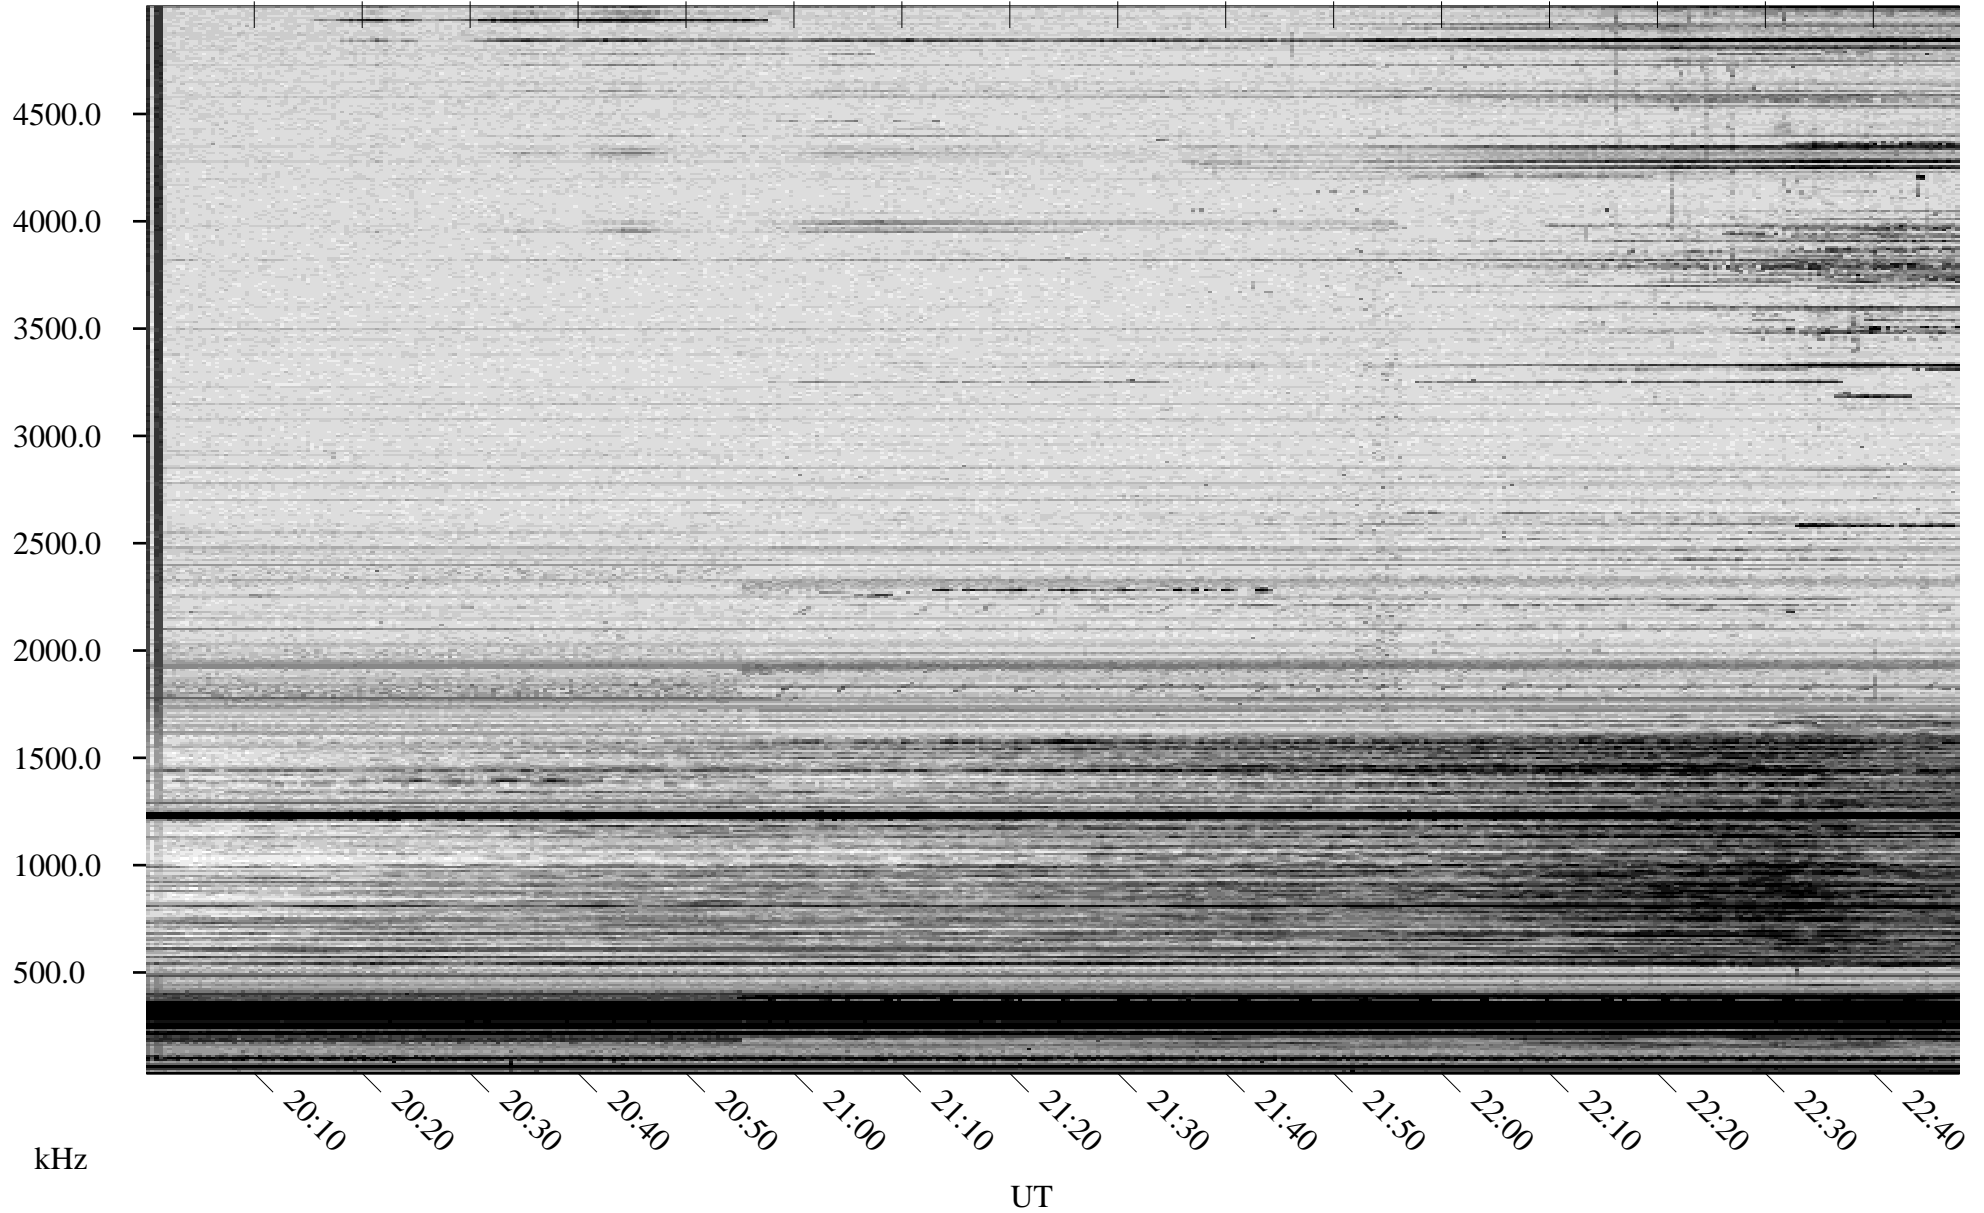

# 10/22/2008 Churchill, Manitoba

Linear Scale    Black = 161    White = 15

ch08296l.r00SUm max\_12

Page 1

# 10/22/2008 Churchill, Manitoba

Linear Scale    Black = 161    White = 15

ch08296l.r00SUm max\_12

Page 2

# 10/23/2008 Churchill, Manitoba

Linear Scale    Black = 161    White = 15

ch08296l.r00SUm max\_12

Page 3

# 10/23/2008 Churchill, Manitoba

Linear Scale    Black = 161    White = 15

ch08296l.r00SUm max\_12

Page 4