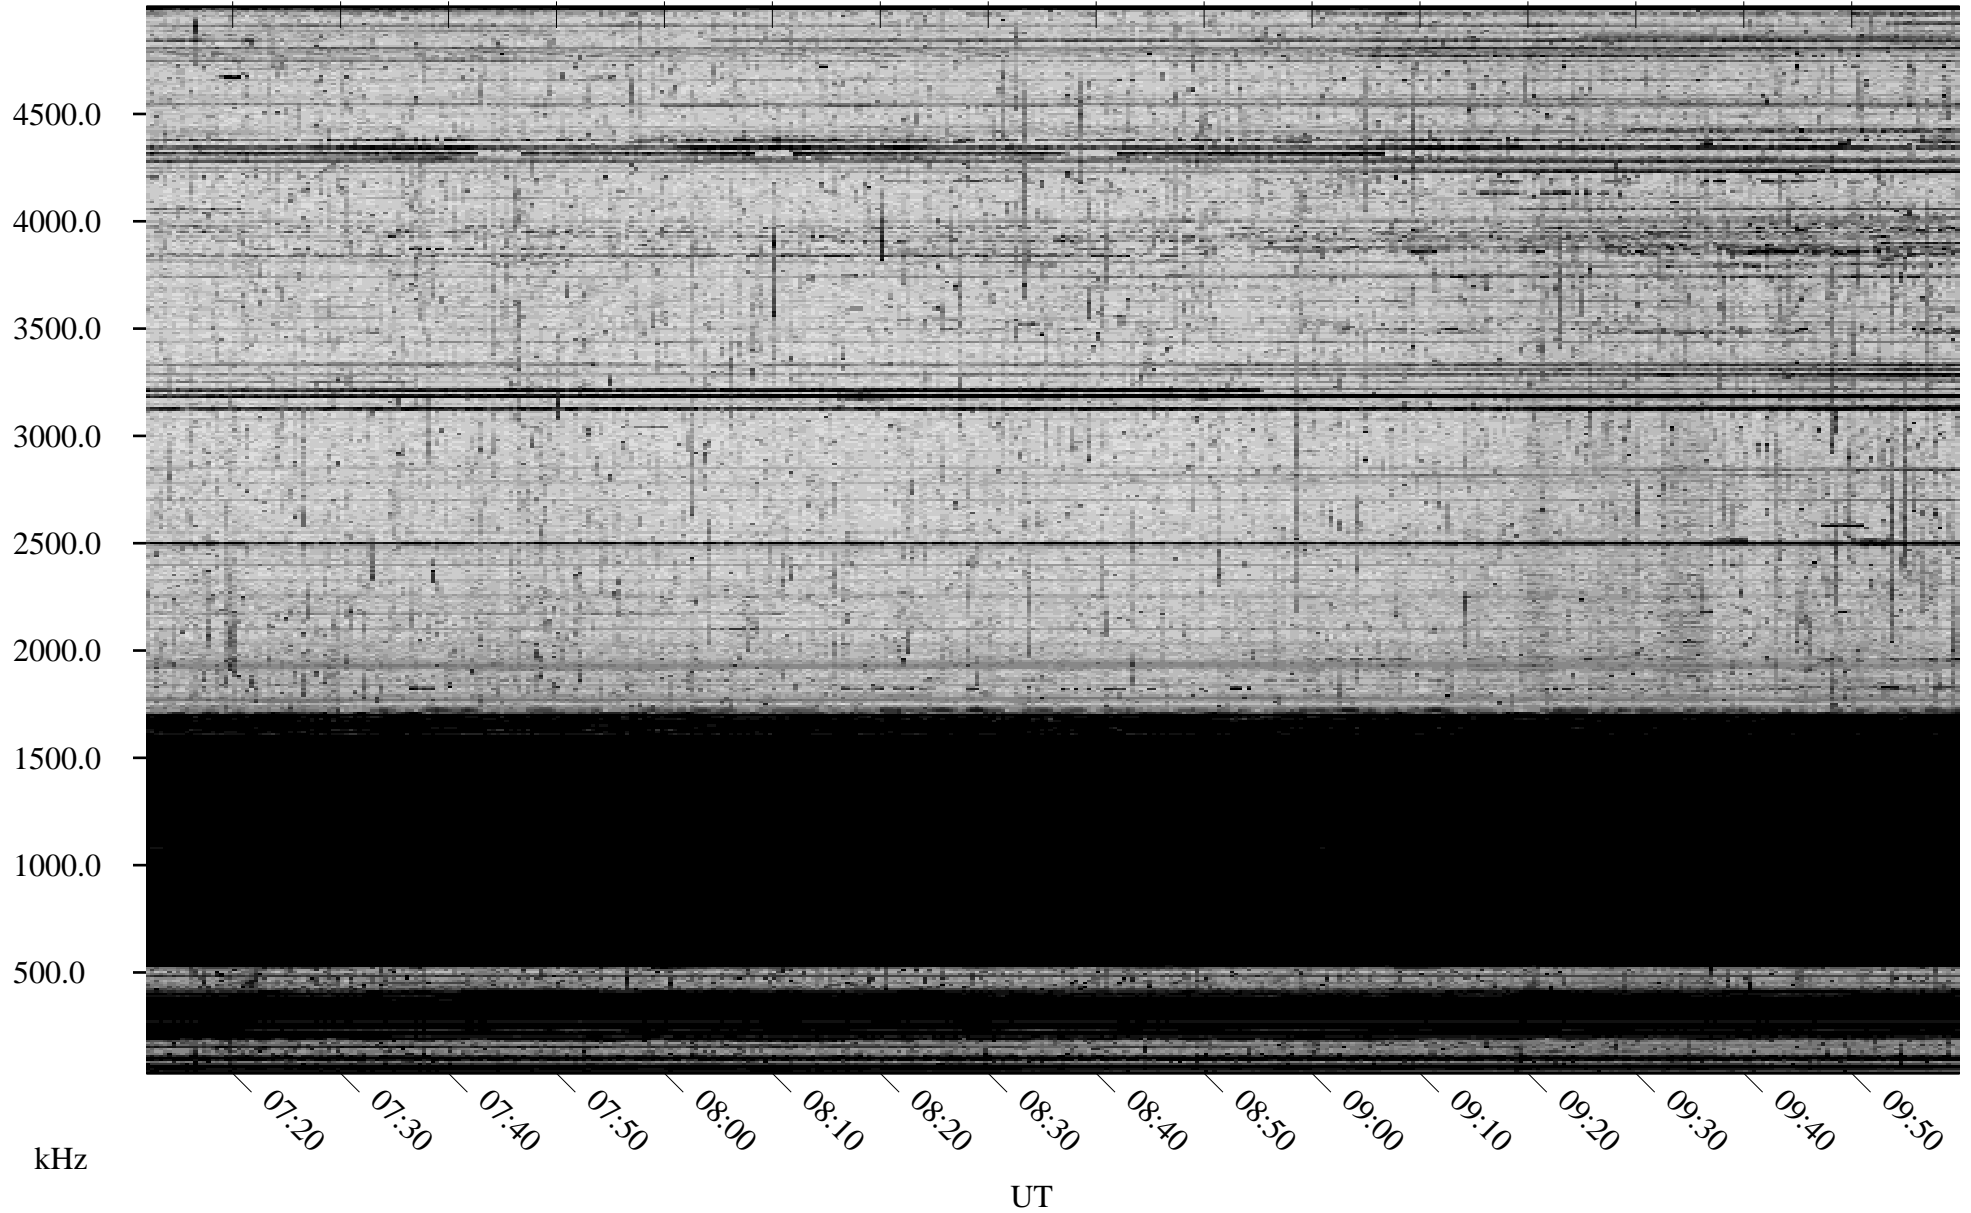

# 10/23/2008 Churchill, Manitoba

Linear Scale    Black = 161    White = 15

ch08296l.r00SUm max\_12

Page 4

# 10/23/2008 Churchill, Manitoba

Linear Scale    Black = 161    White = 15

ch08296l.r00SUm max\_12

Page 5