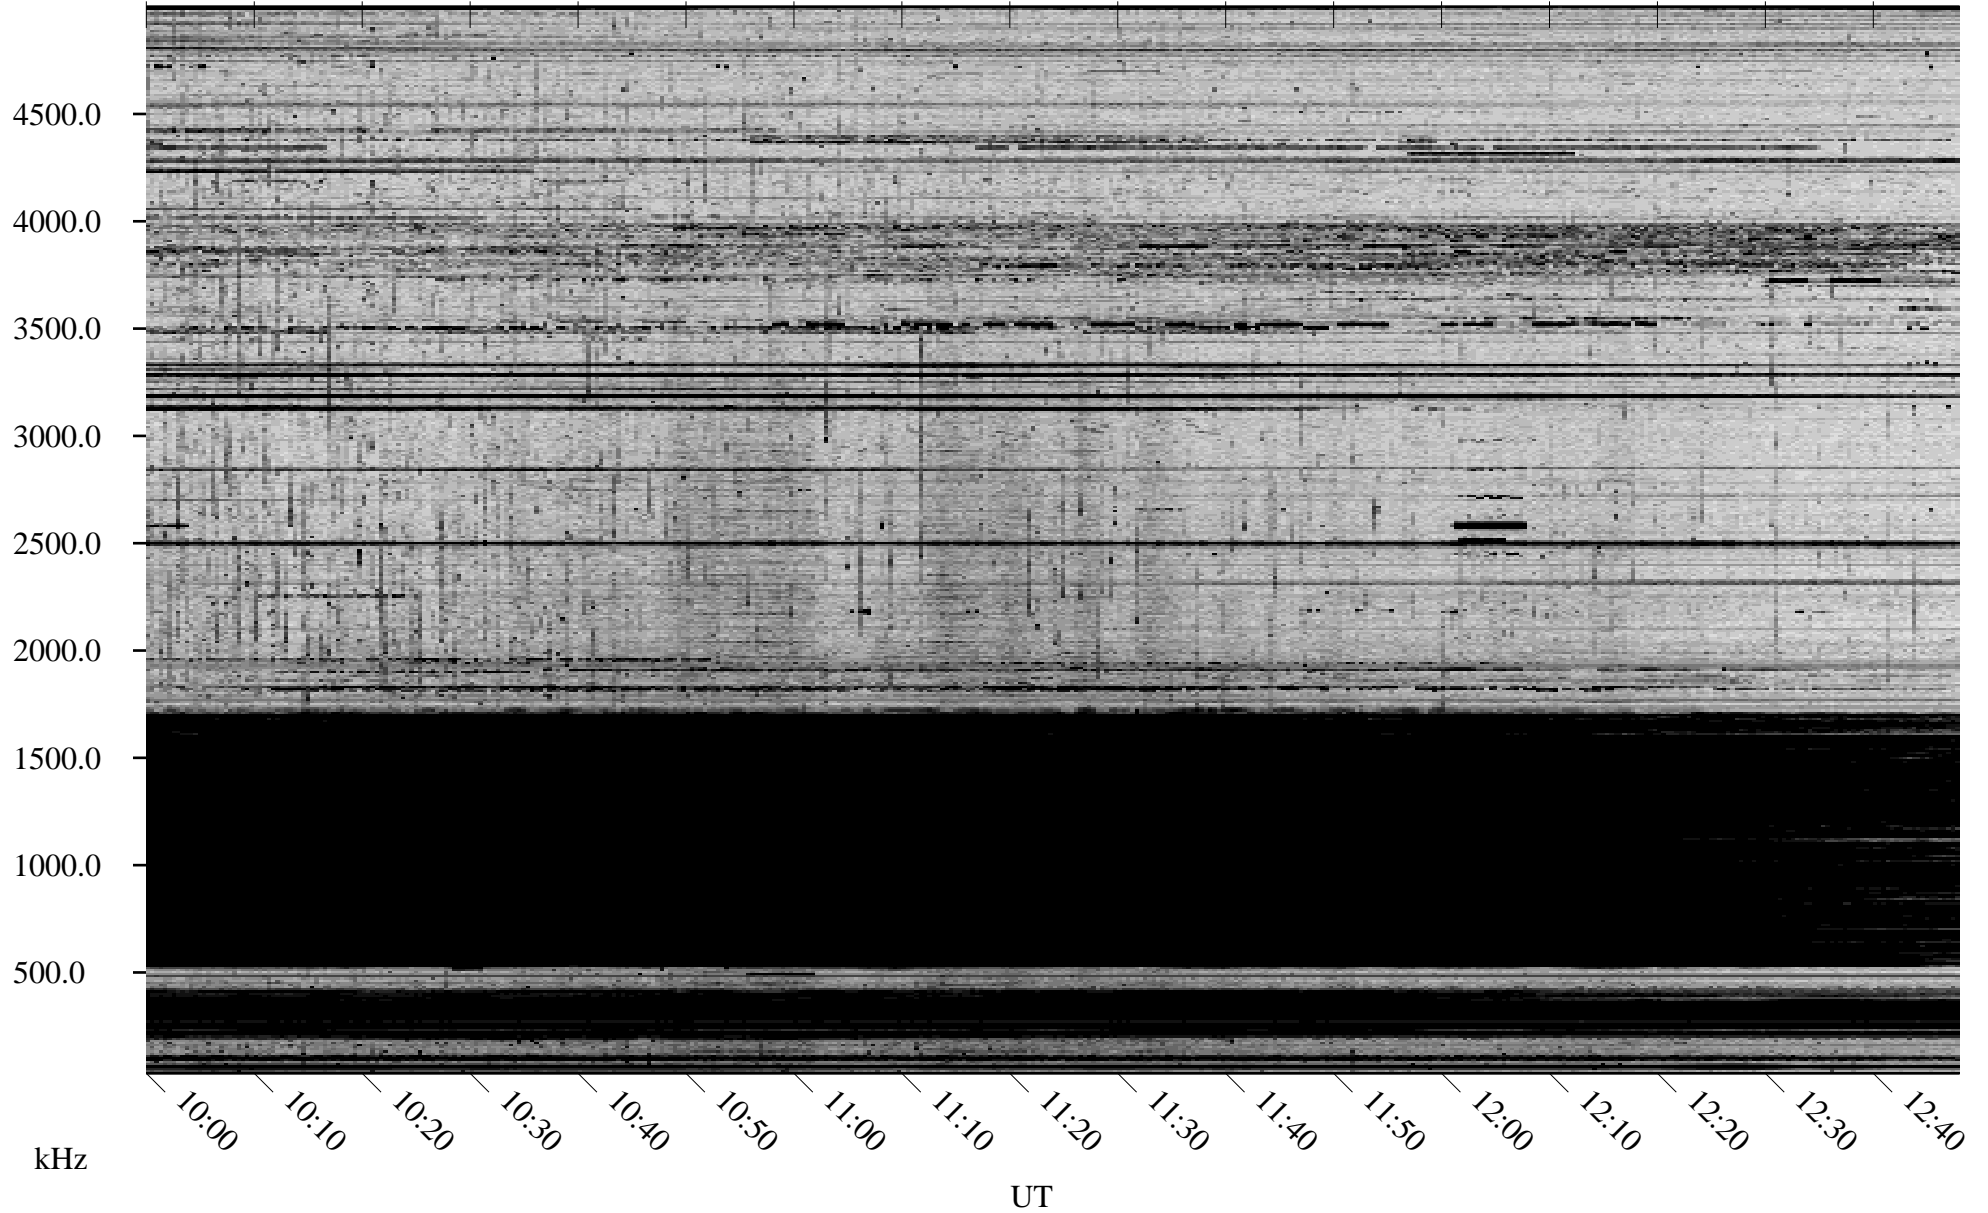

# 10/23/2008 Churchill, Manitoba

Linear Scale    Black = 161    White = 15

ch08296l.r00SUm max\_12

Page 5

# 10/23/2008 Churchill, Manitoba

Linear Scale    Black = 161    White = 15

ch08296l.r00SUm max\_12

Page 6