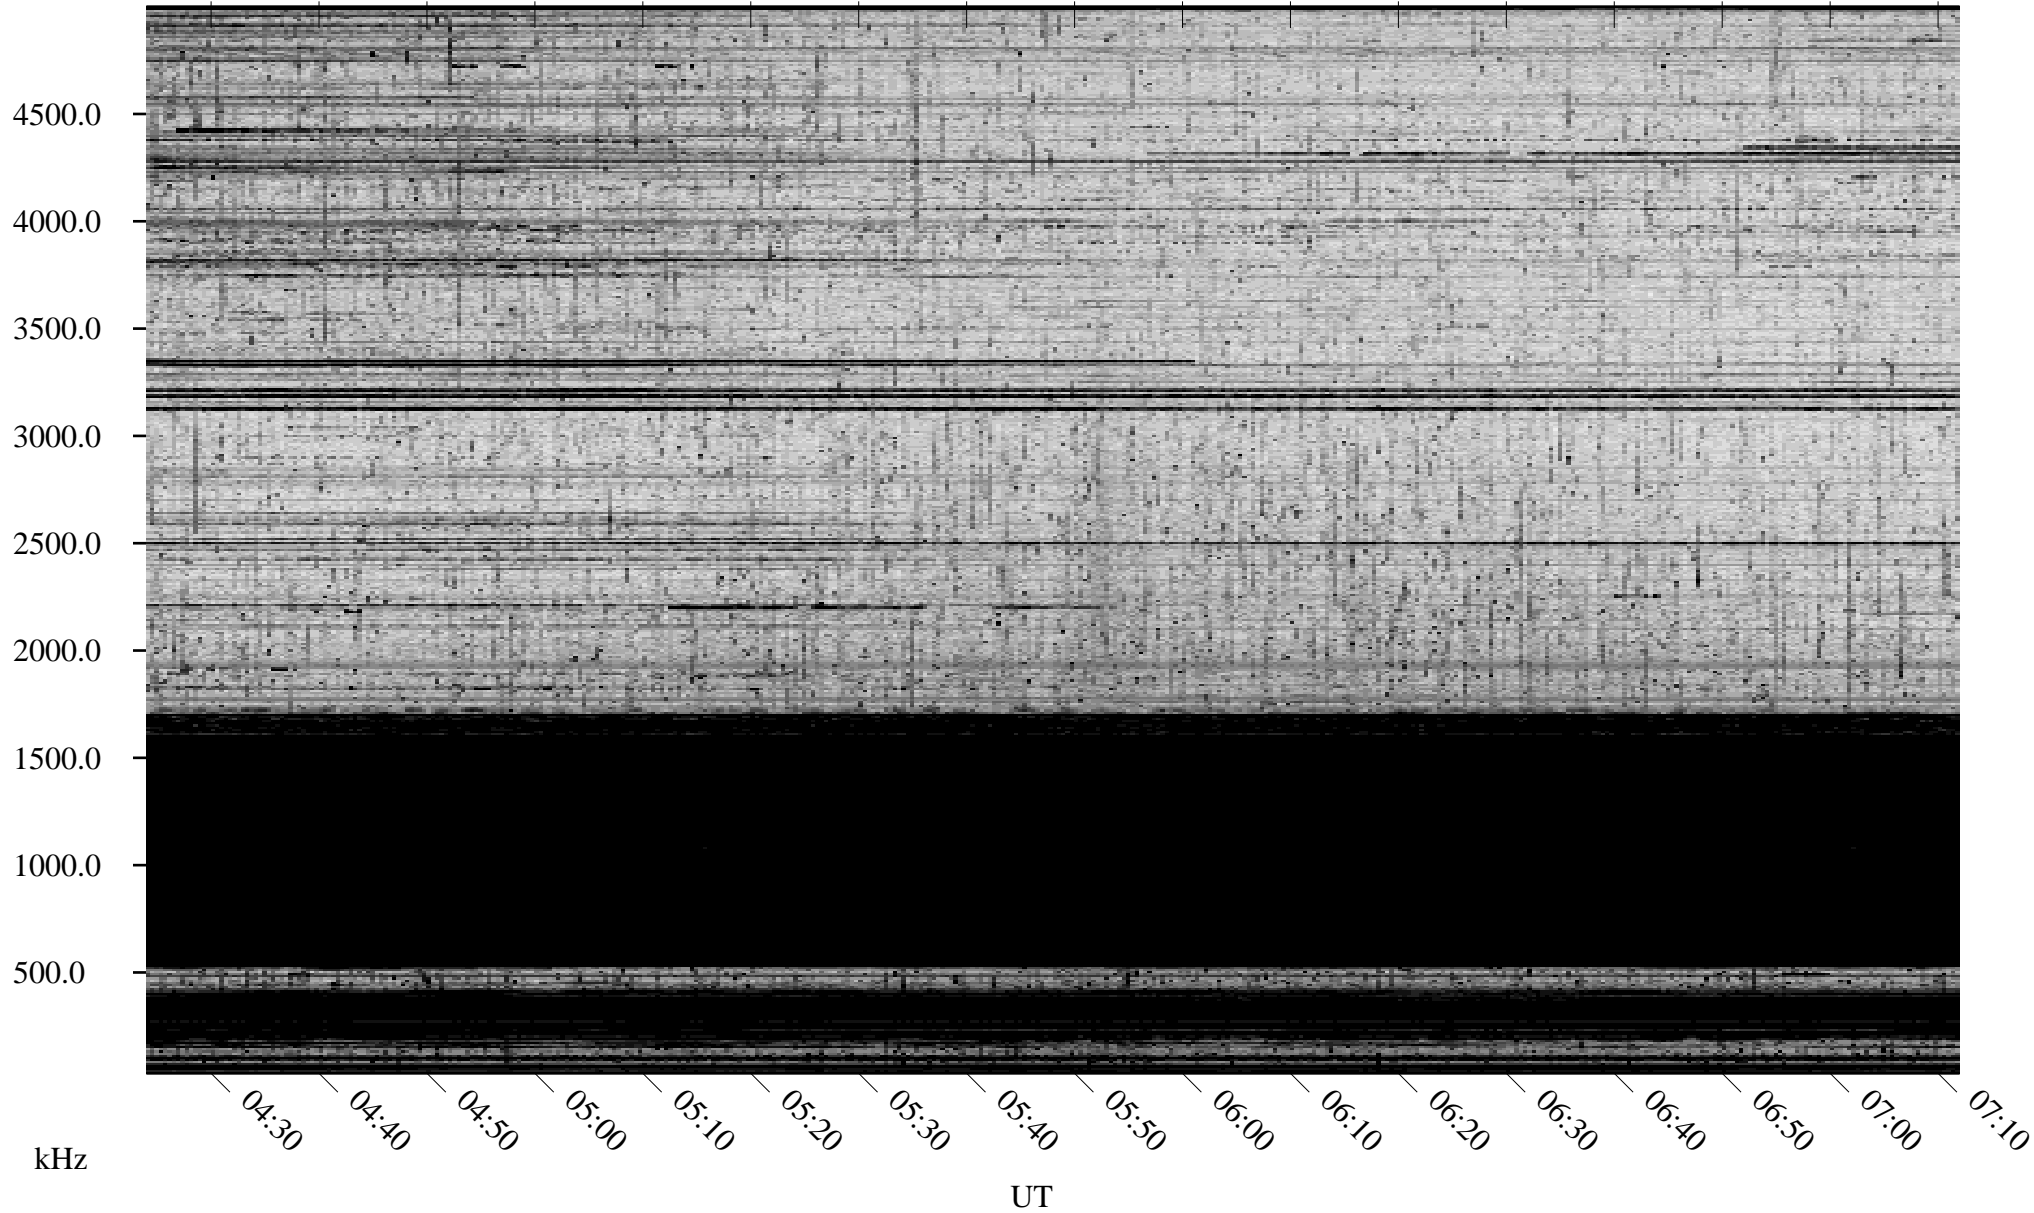

# 10/23/2008 Churchill, Manitoba

Linear Scale    Black = 161    White = 15

ch08296l.r00SUm max\_12

Page 3

# 10/23/2008 Churchill, Manitoba

Linear Scale    Black = 161    White = 15

ch08296l.r00SUm max\_12

Page 4

# 10/23/2008 Churchill, Manitoba

Linear Scale    Black = 161    White = 15

ch08296l.r00SUm max\_12

Page 5