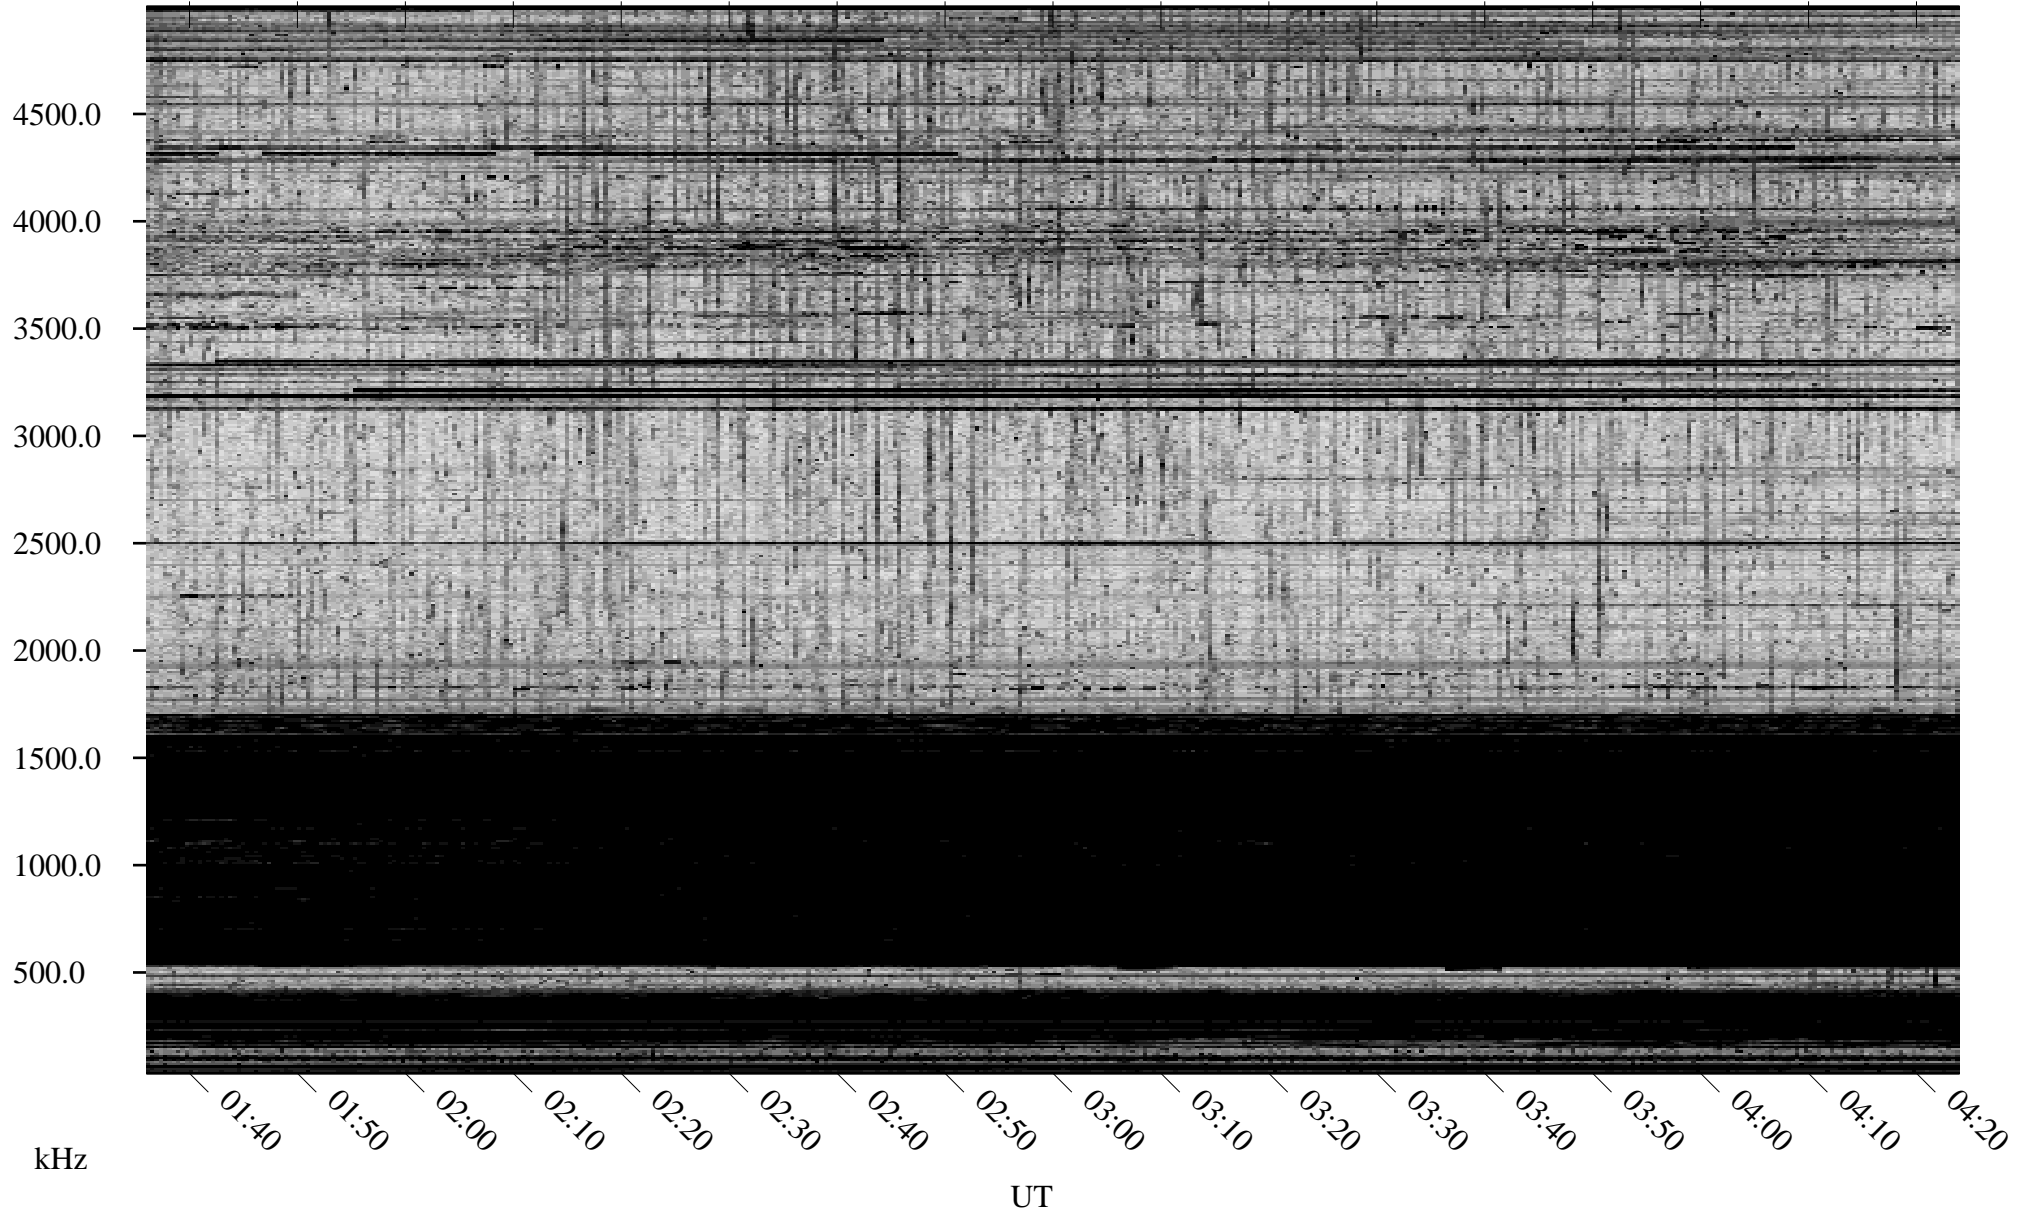

# 10/22/2008 Churchill, Manitoba

Linear Scale    Black = 161    White = 15

ch08296l.r00SUm max\_12

Page 1

# 10/22/2008 Churchill, Manitoba

Linear Scale    Black = 161    White = 15

ch08296l.r00SUm max\_12

Page 2

# 10/23/2008 Churchill, Manitoba

Linear Scale    Black = 161    White = 15

ch08296l.r00SUm max\_12

Page 3

# 10/23/2008 Churchill, Manitoba

Linear Scale    Black = 161    White = 15

ch08296l.r00SUm max\_12

Page 4