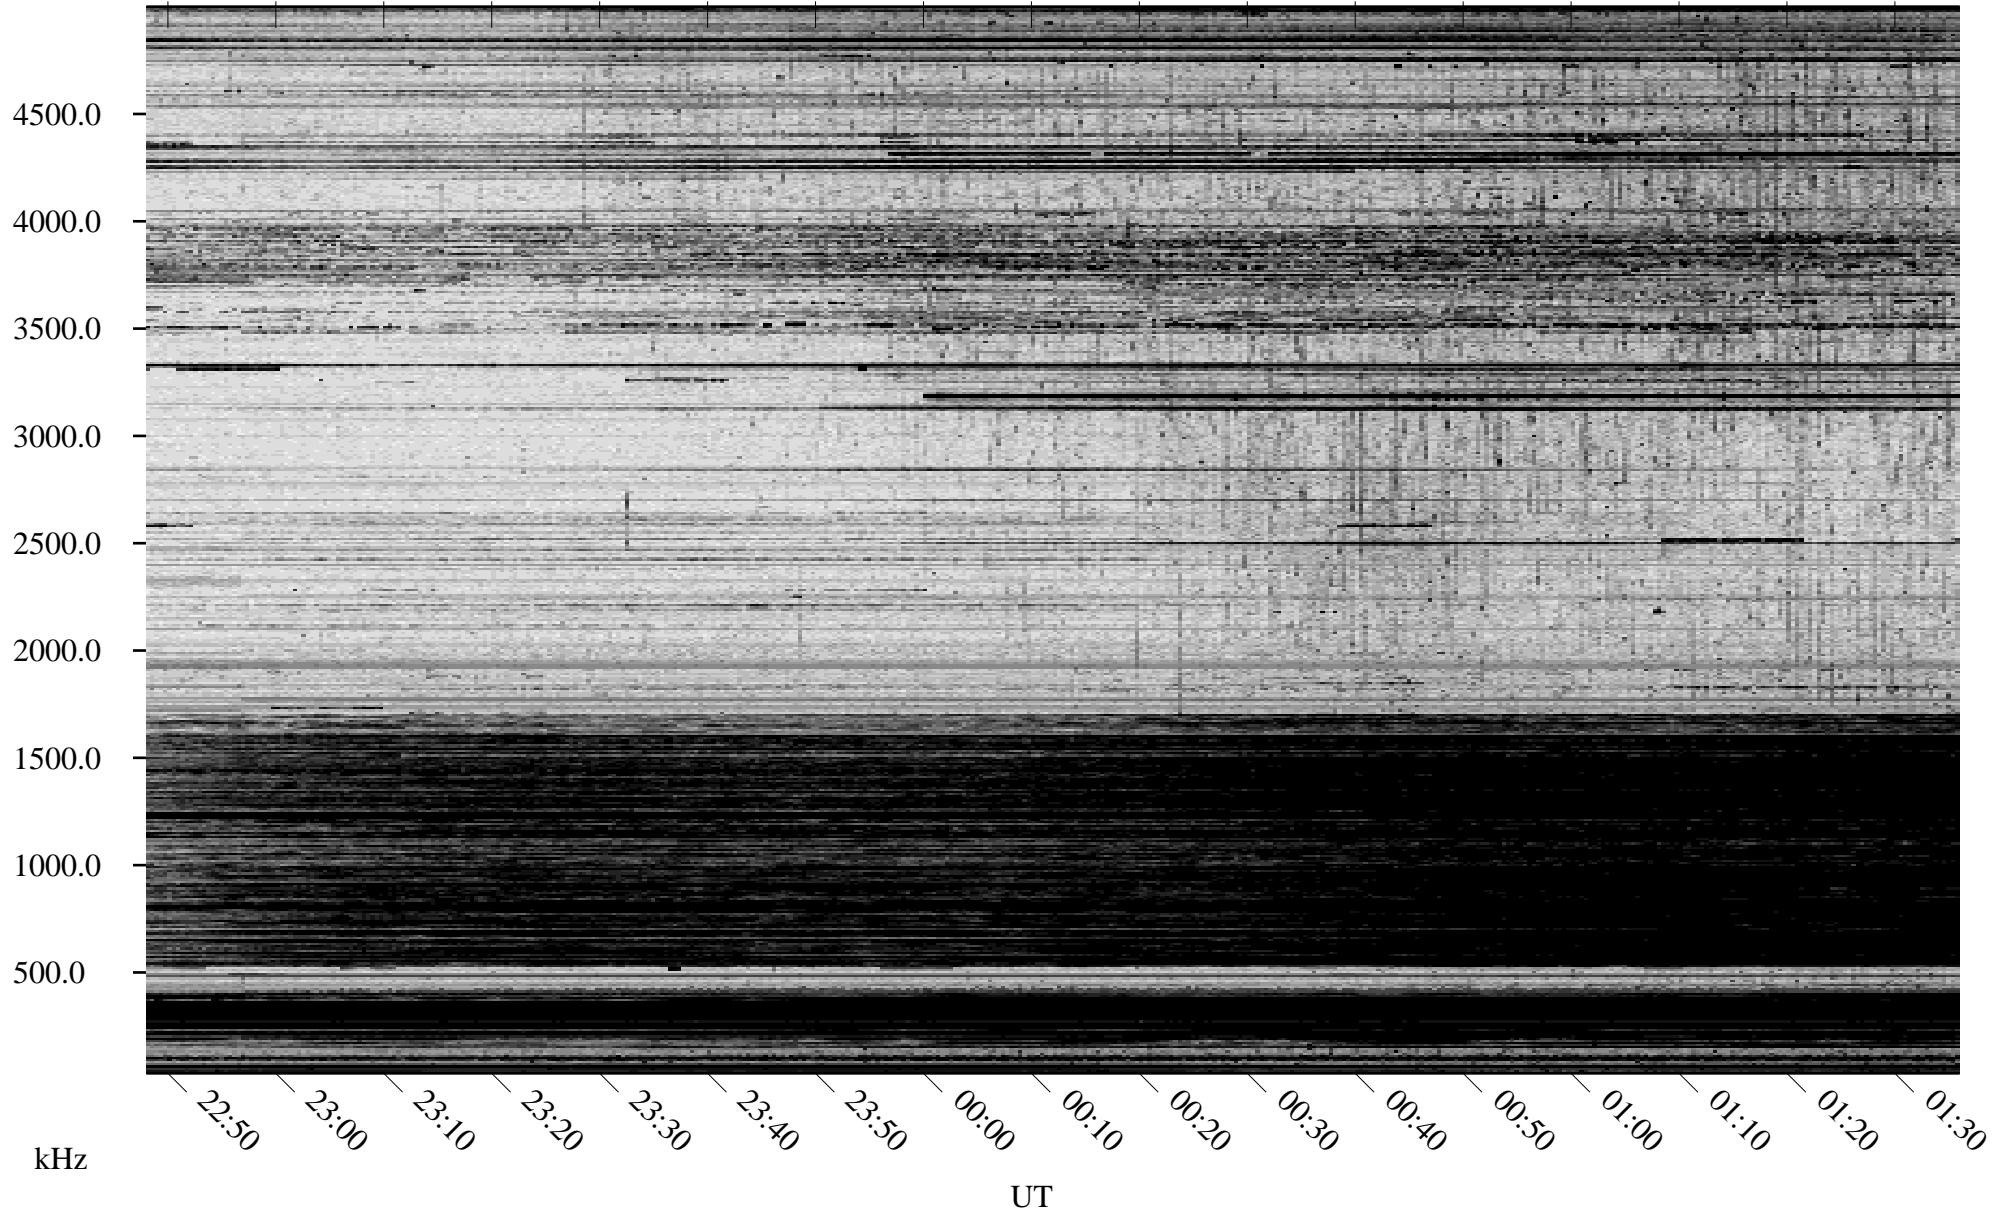

# 10/22/2008 Churchill, Manitoba

Linear Scale    Black = 161    White = 15

ch08296l.r00SUm max\_12

Page 1

# 10/22/2008 Churchill, Manitoba

Linear Scale    Black = 161    White = 15

ch08296l.r00SUm max\_12

Page 2

# 10/23/2008 Churchill, Manitoba

Linear Scale    Black = 161    White = 15

ch08296l.r00SUm max\_12

Page 3

# 10/23/2008 Churchill, Manitoba

Linear Scale    Black = 161    White = 15

ch08296l.r00SUm max\_12

Page 4