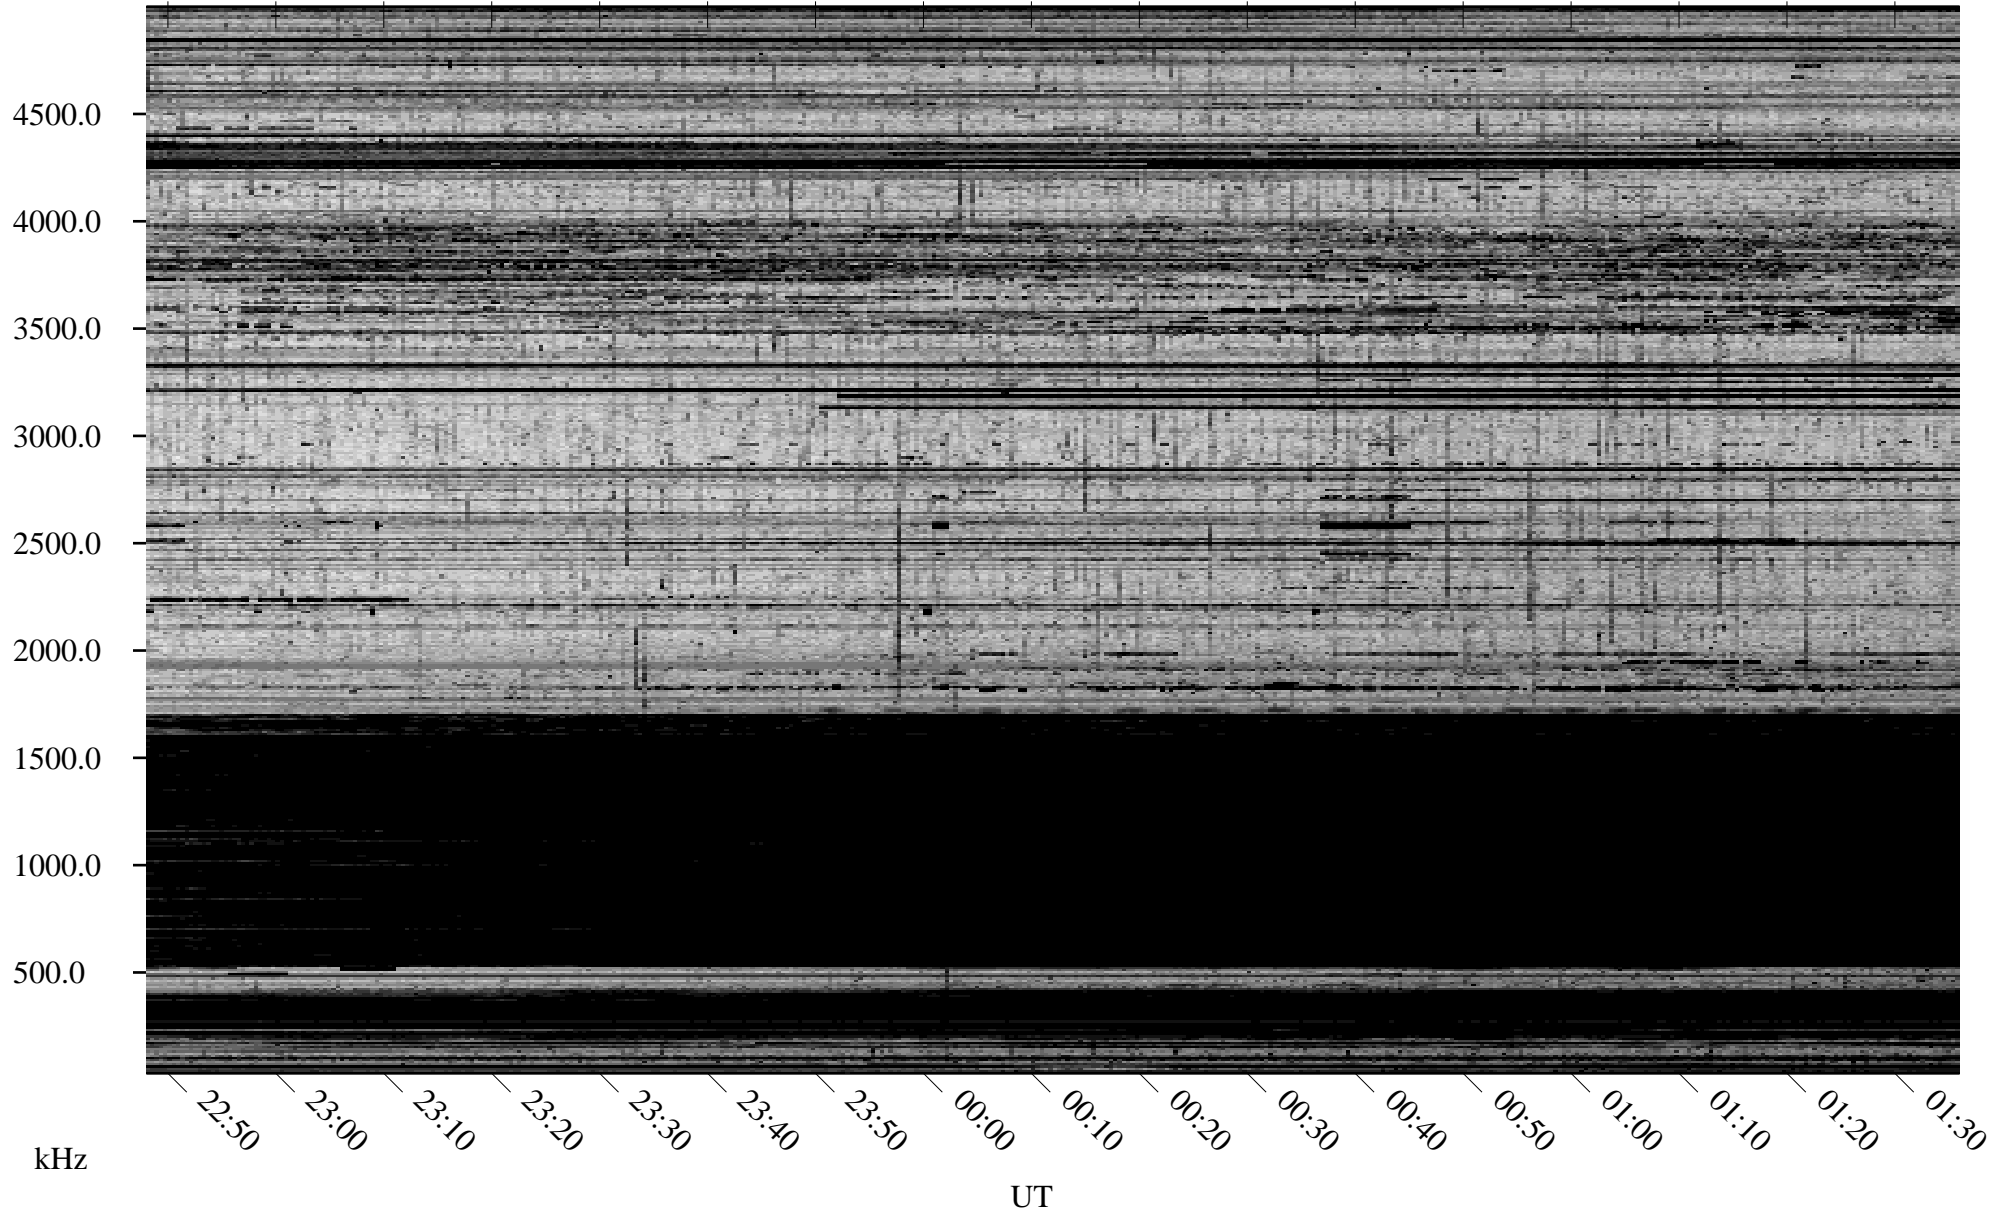

# 10/23/2008 Churchill, Manitoba

Linear Scale    Black = 161    White = 15

ch08297l.r00SUm max\_12

Page 1

# 10/23/2008 Churchill, Manitoba

Linear Scale    Black = 161    White = 15

ch08297l.r00SUm max\_12

Page 2

# 10/24/2008 Churchill, Manitoba

Linear Scale    Black = 161    White = 15

ch08297l.r00SUm max\_12

Page 3

# 10/24/2008 Churchill, Manitoba

Linear Scale    Black = 161    White = 15

ch08297l.r00SUm max\_12

Page 4