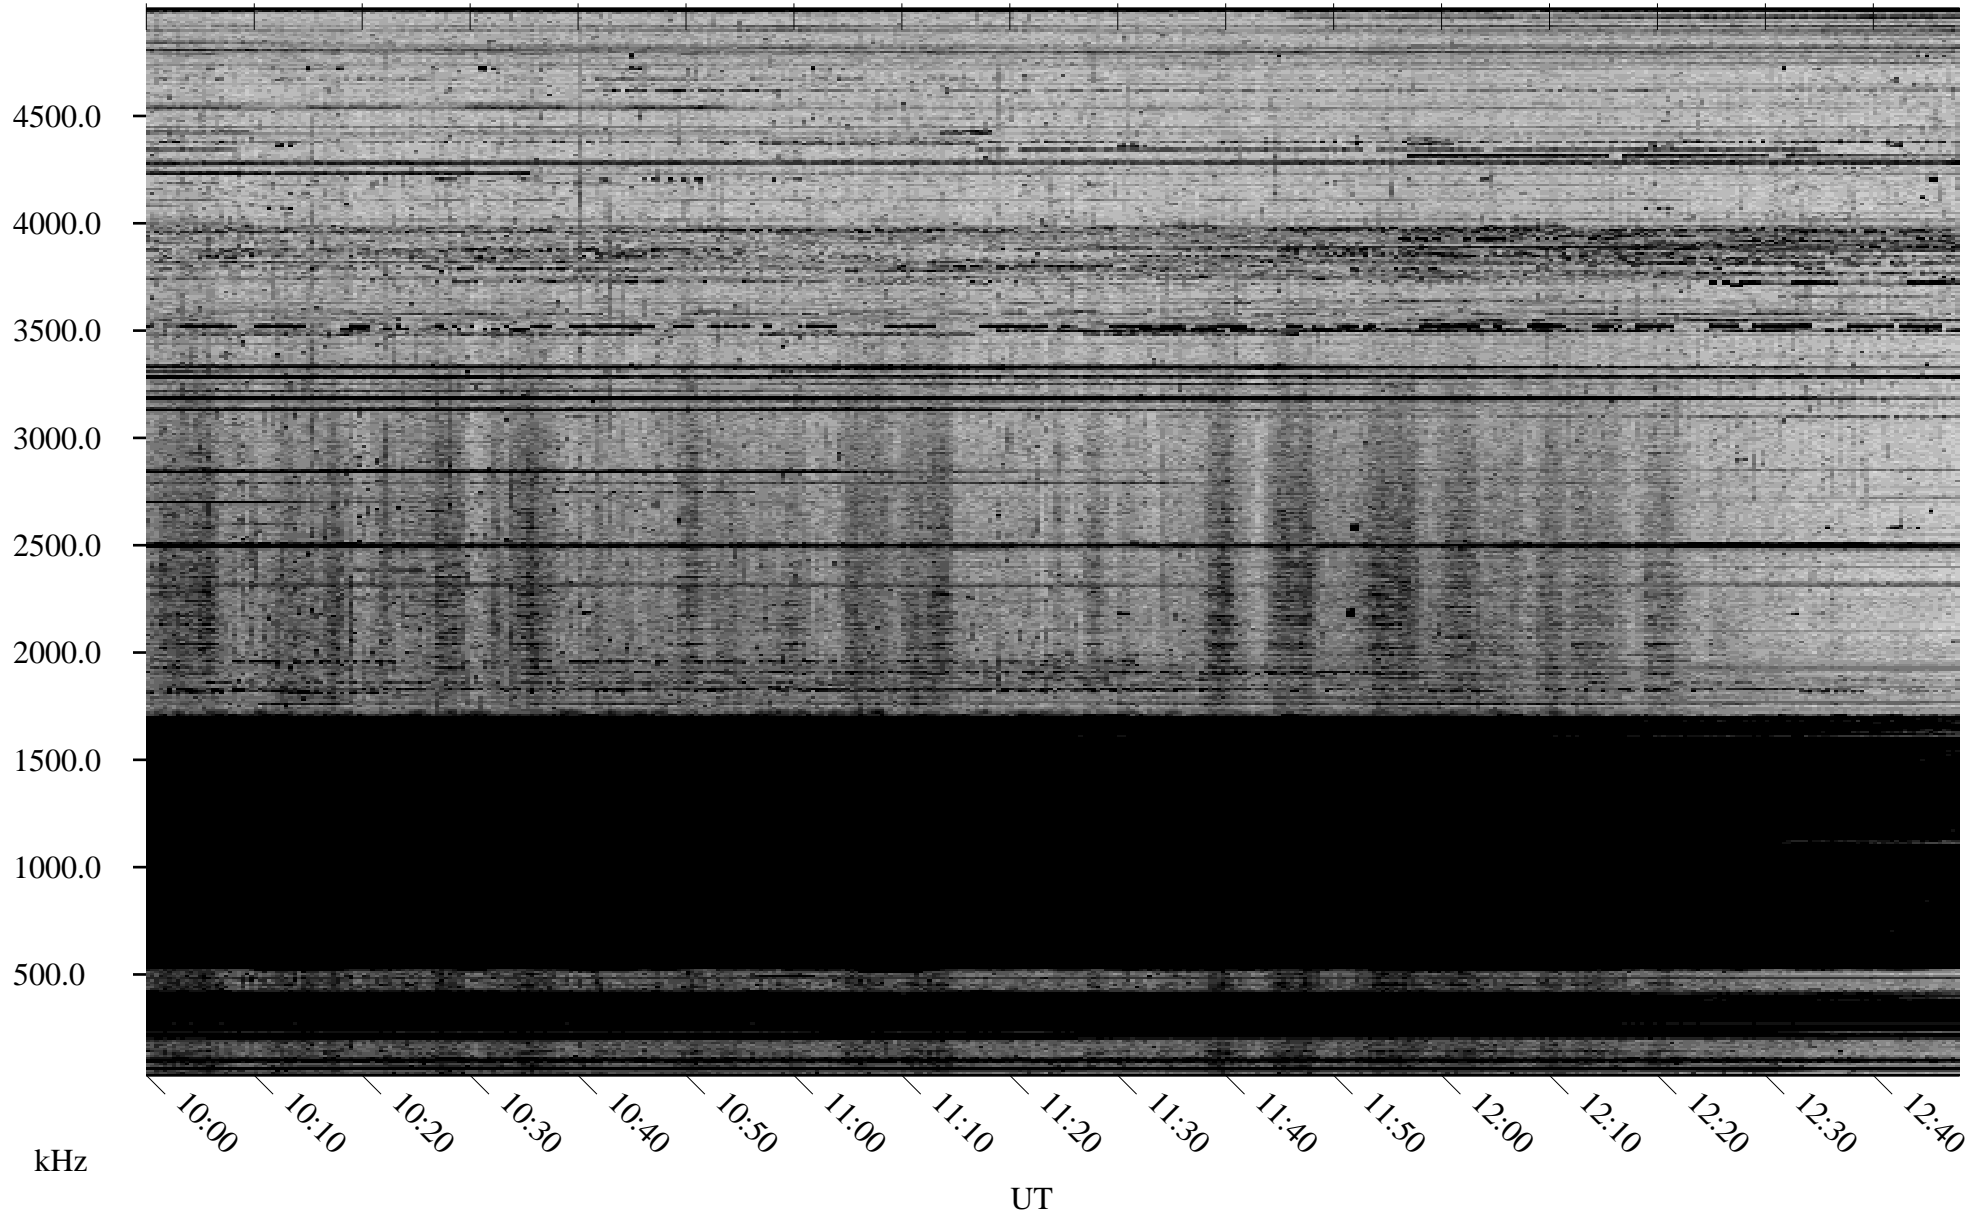

# 10/24/2008 Churchill, Manitoba

Linear Scale    Black = 161    White = 15

ch08297l.r00SUm max\_12

Page 5

# 10/24/2008 Churchill, Manitoba

Linear Scale    Black = 161    White = 15

ch08297l.r00SUm max\_12

Page 6

# 10/24/2008 Churchill, Manitoba

Linear Scale    Black = 161    White = 15

ch08297l.r00SUm max\_12

Page 7

# 10/24/2008 Churchill, Manitoba

Linear Scale    Black = 161    White = 15

ch08297l.r00SUm max\_12