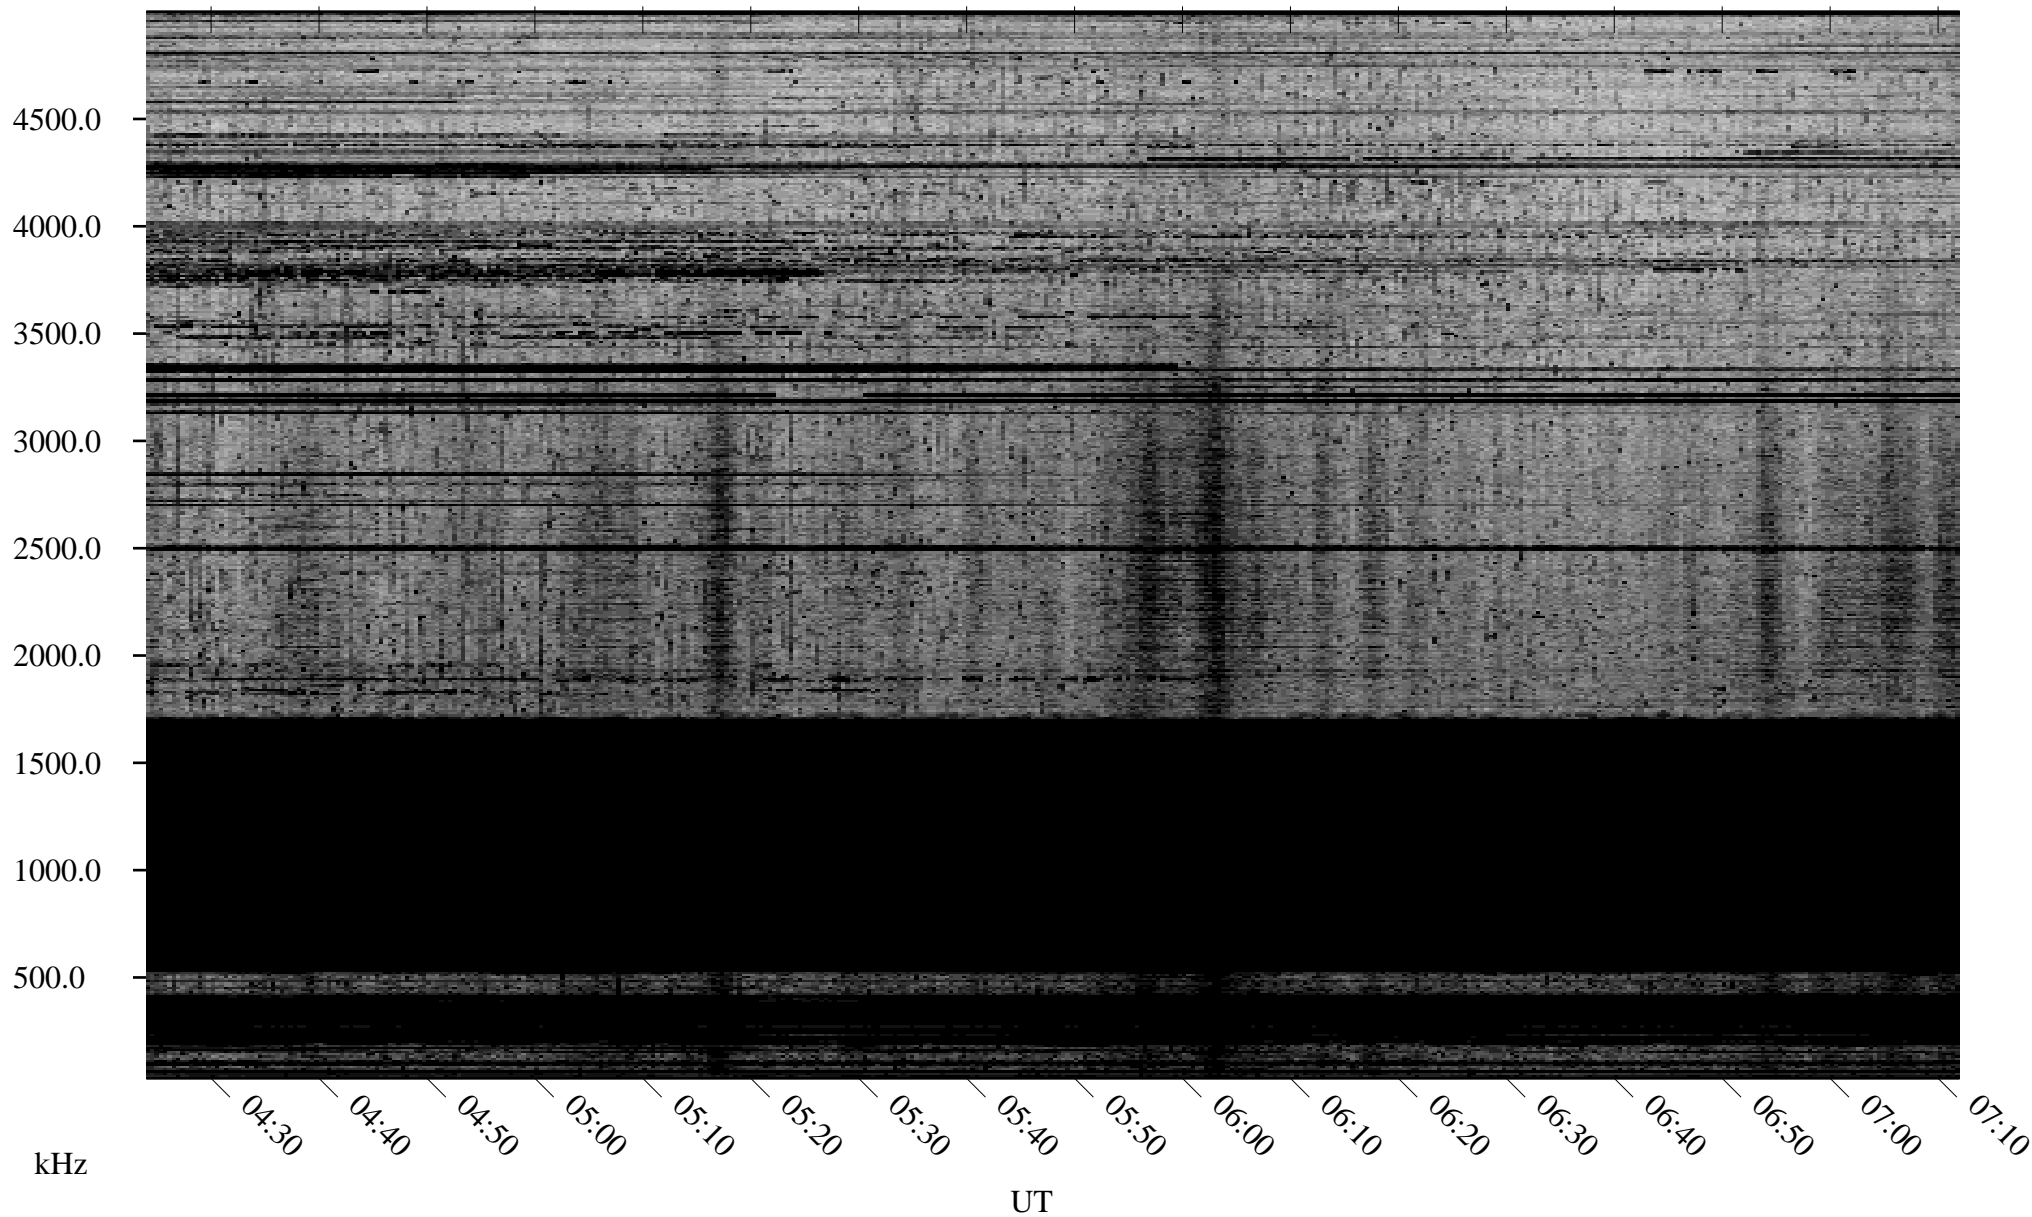

# 10/23/2008 Churchill, Manitoba

Linear Scale    Black = 161    White = 15

ch08297l.r00SUm max\_12

Page 1

# 10/23/2008 Churchill, Manitoba

Linear Scale    Black = 161    White = 15

ch08297l.r00SUm max\_12

Page 2

# 10/24/2008 Churchill, Manitoba

Linear Scale    Black = 161    White = 15

ch08297l.r00SUm max\_12

Page 3

# 10/24/2008 Churchill, Manitoba

Linear Scale    Black = 161    White = 15

ch08297l.r00SUm max\_12

Page 4