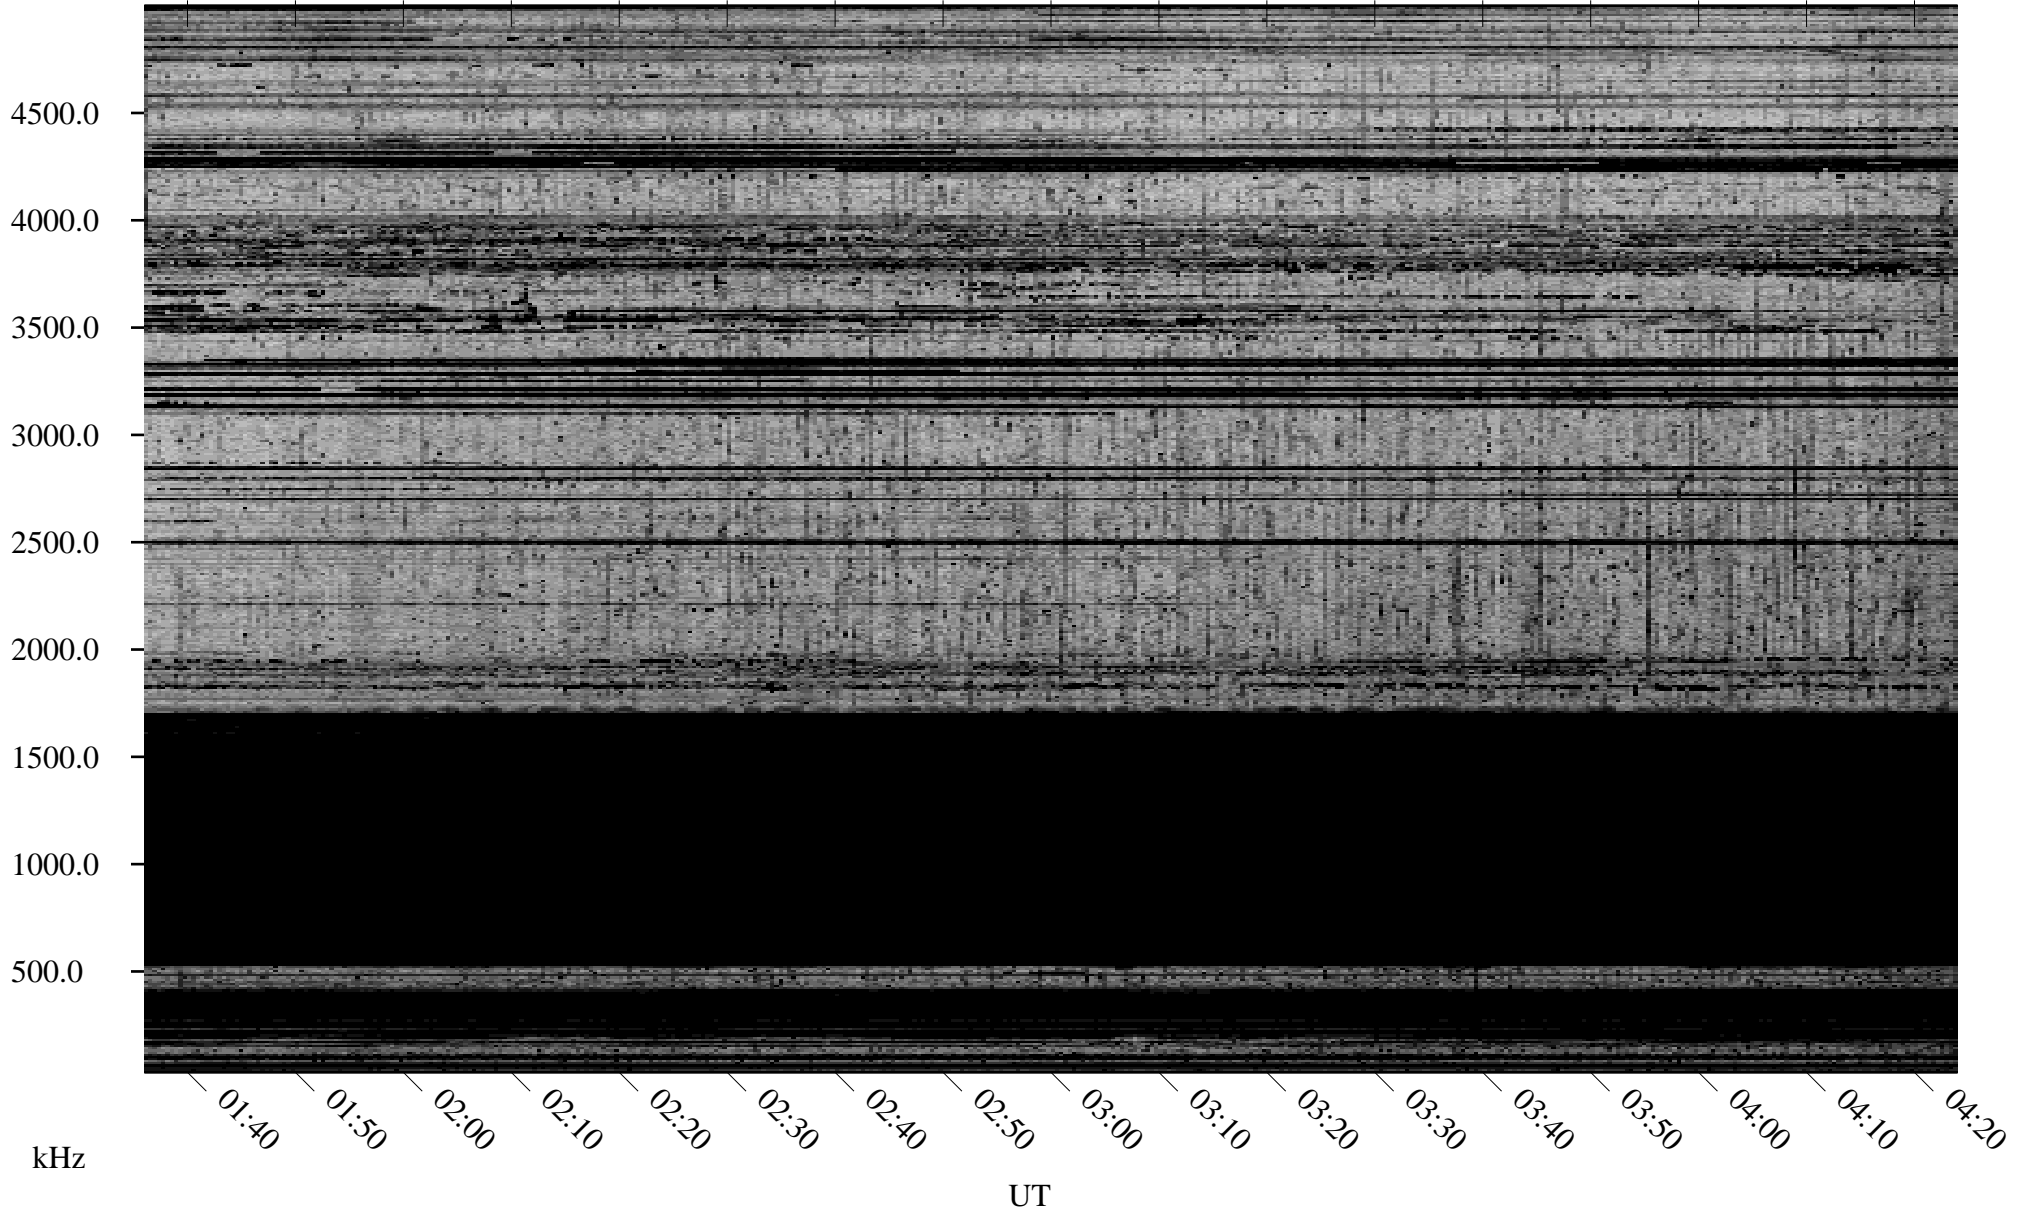

# 10/23/2008 Churchill, Manitoba

Linear Scale    Black = 161    White = 15

ch08297l.r00SUm max\_12

Page 1

# 10/23/2008 Churchill, Manitoba

Linear Scale    Black = 161    White = 15

ch08297l.r00SUm max\_12

Page 2

# 10/24/2008 Churchill, Manitoba

Linear Scale    Black = 161    White = 15

ch08297l.r00SUm max\_12

Page 3

# 10/24/2008 Churchill, Manitoba

Linear Scale    Black = 161    White = 15

ch08297l.r00SUm max\_12

Page 4