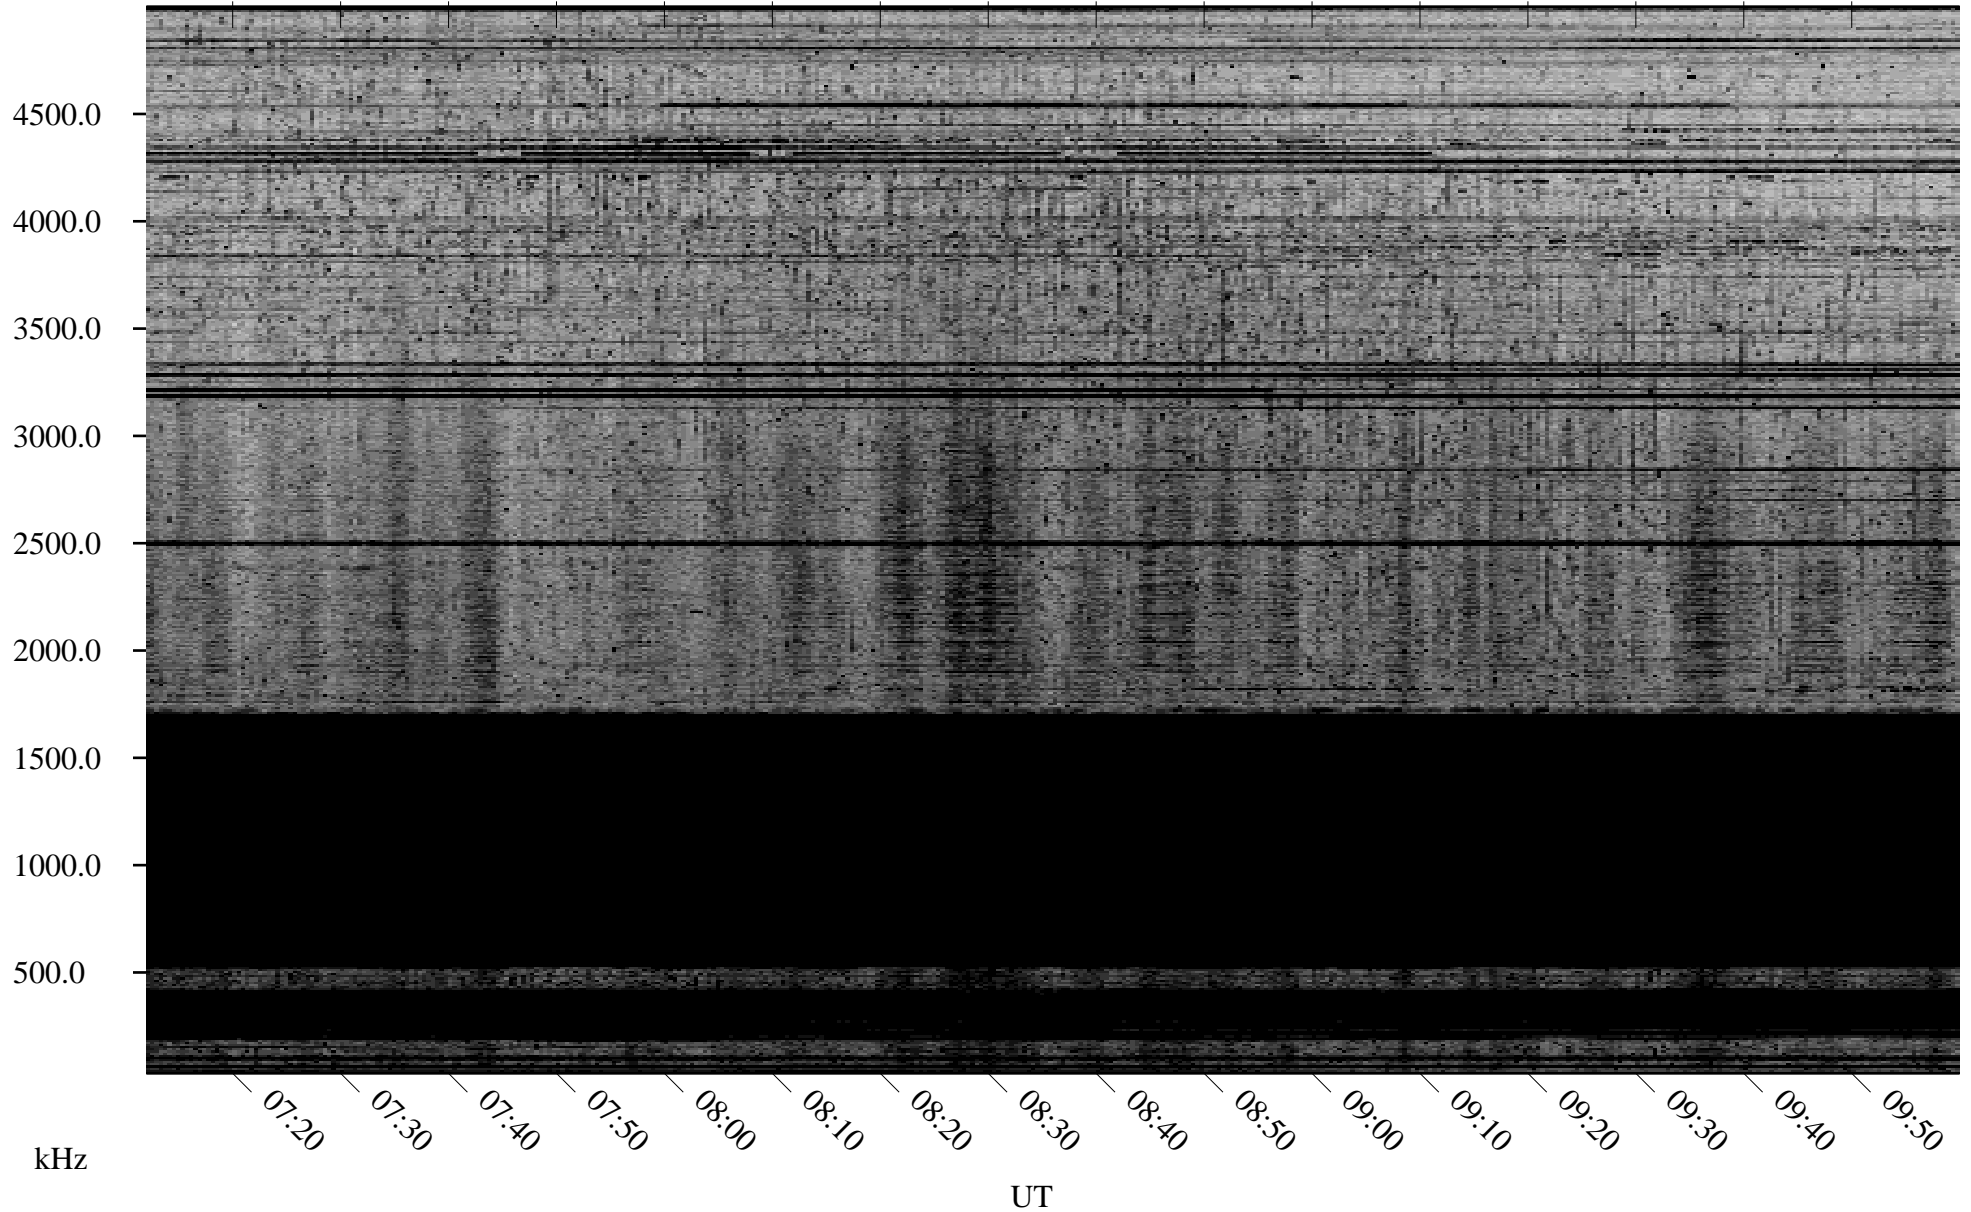

# 10/24/2008 Churchill, Manitoba

Linear Scale    Black = 161    White = 15

ch08297l.r00SUm max\_12

Page 3

# 10/24/2008 Churchill, Manitoba

Linear Scale    Black = 161    White = 15

ch08297l.r00SUm max\_12

Page 4

# 10/24/2008 Churchill, Manitoba

Linear Scale    Black = 161    White = 15

ch08297l.r00SUm max\_12

Page 5

# 10/24/2008 Churchill, Manitoba

Linear Scale    Black = 161    White = 15

ch08297l.r00SUm max\_12

Page 6