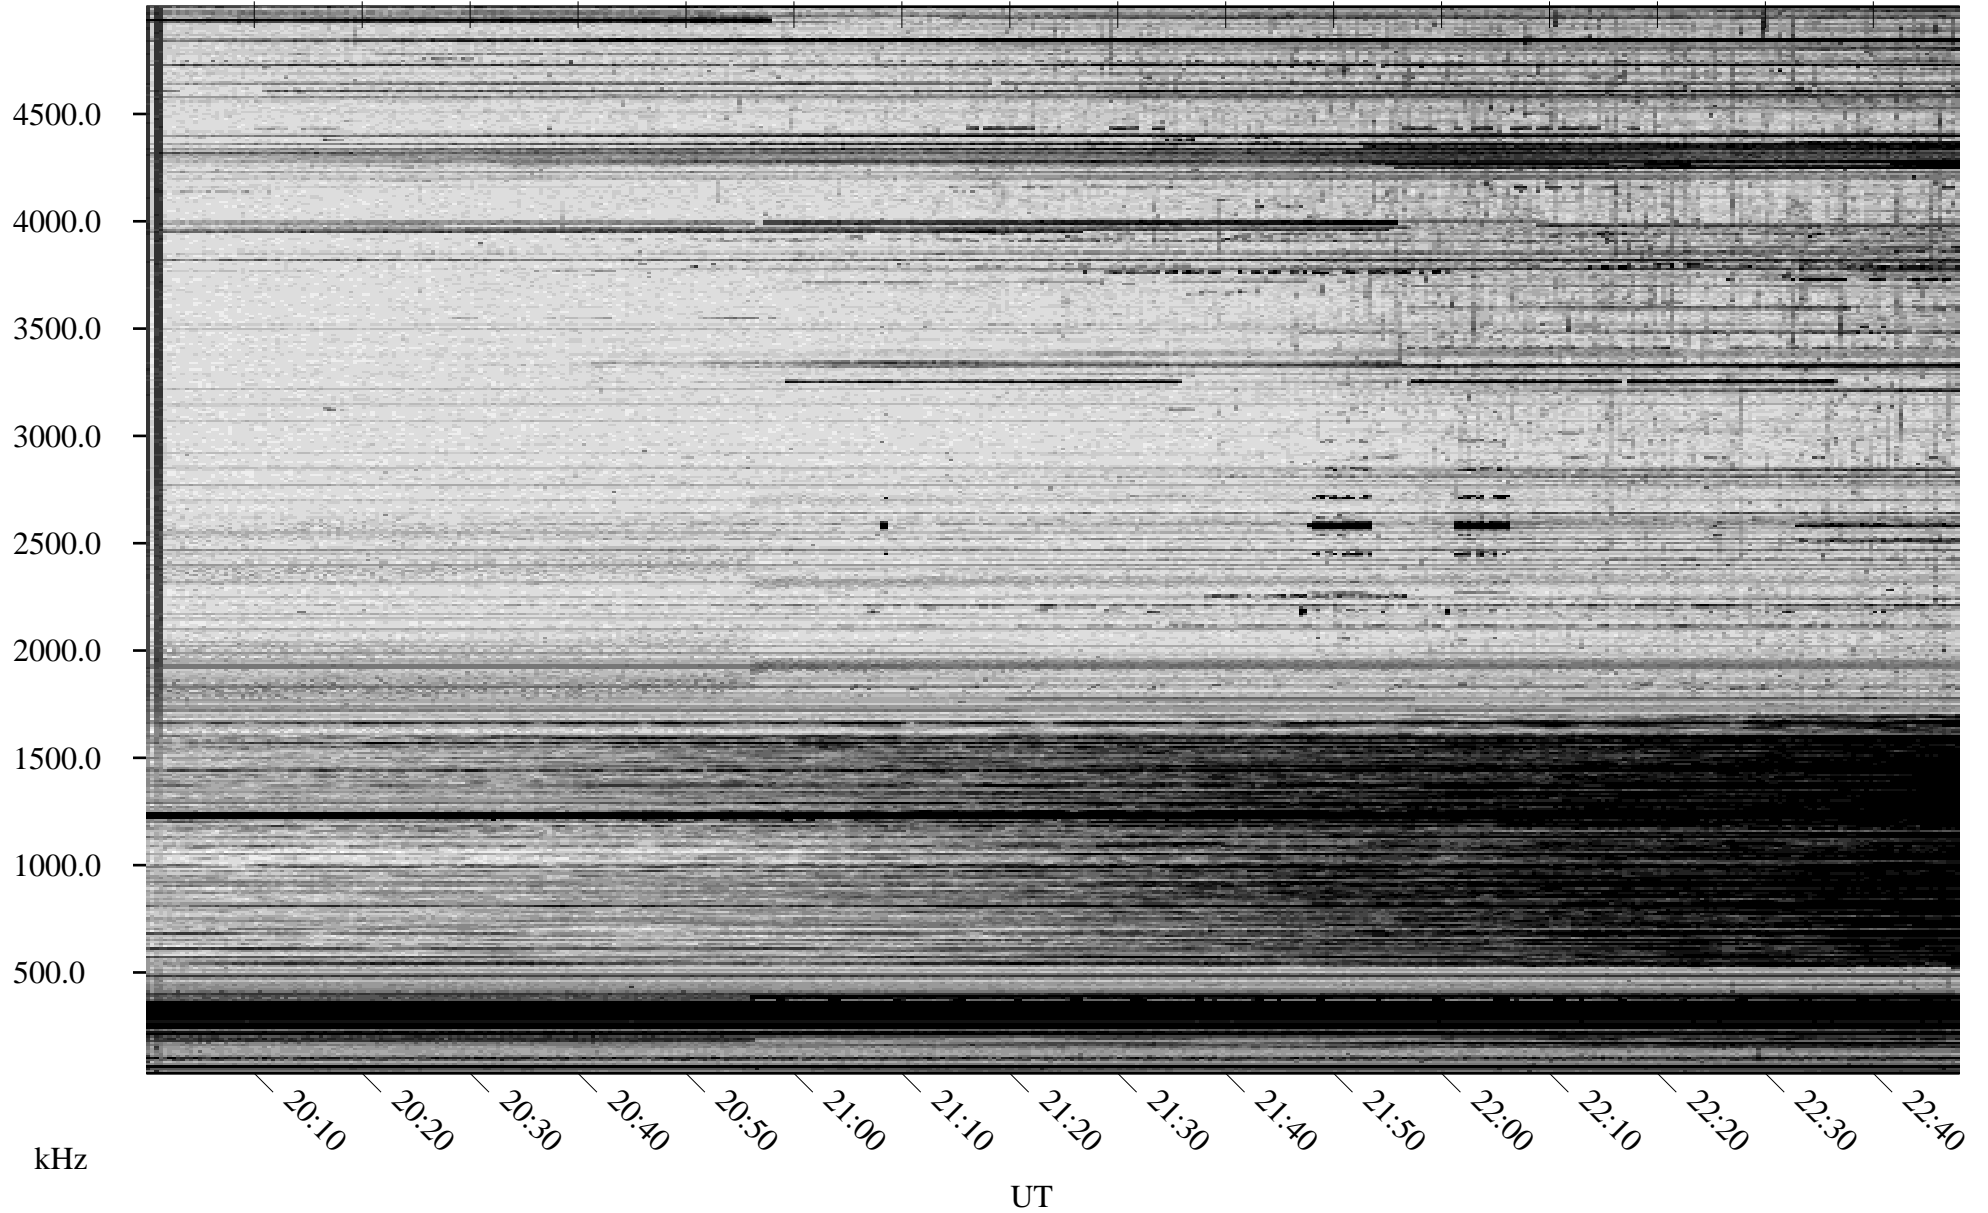

# 10/23/2008 Churchill, Manitoba

Linear Scale    Black = 161    White = 15

ch08297l.r00SUm max\_12

Page 1

# 10/23/2008 Churchill, Manitoba

Linear Scale    Black = 161    White = 15

ch08297l.r00SUm max\_12

Page 2

# 10/24/2008 Churchill, Manitoba

Linear Scale    Black = 161    White = 15

ch08297l.r00SUm max\_12

Page 3

# 10/24/2008 Churchill, Manitoba

Linear Scale    Black = 161    White = 15

ch08297l.r00SUm max\_12

Page 4