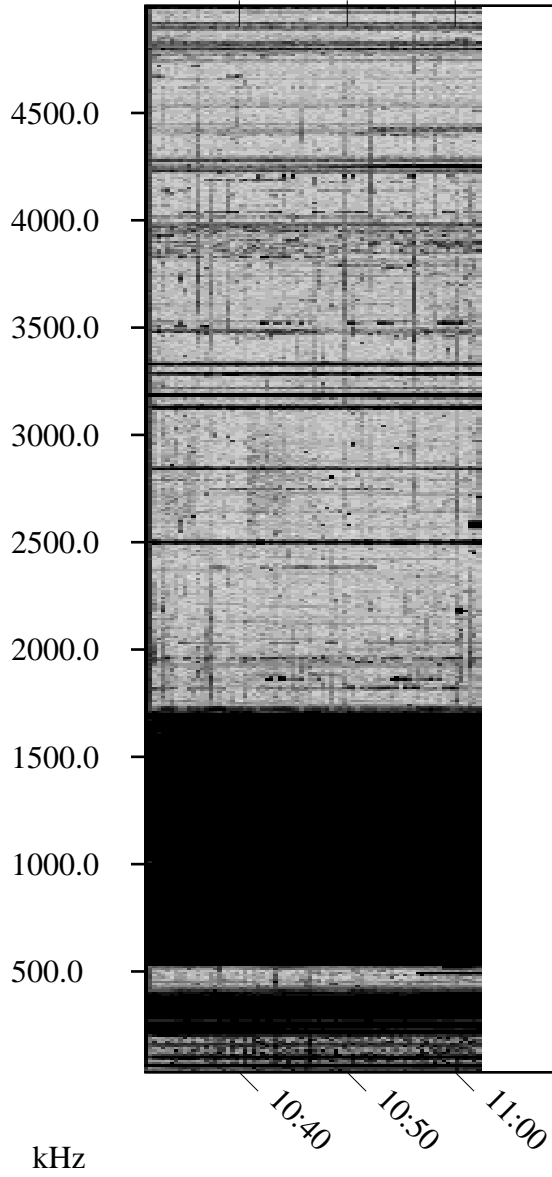

11/04/2008 Churchill, Manitoba

Linear Scale Black = 161 White = 15

ch08309l.r01SUm max_12

Page 1

UT