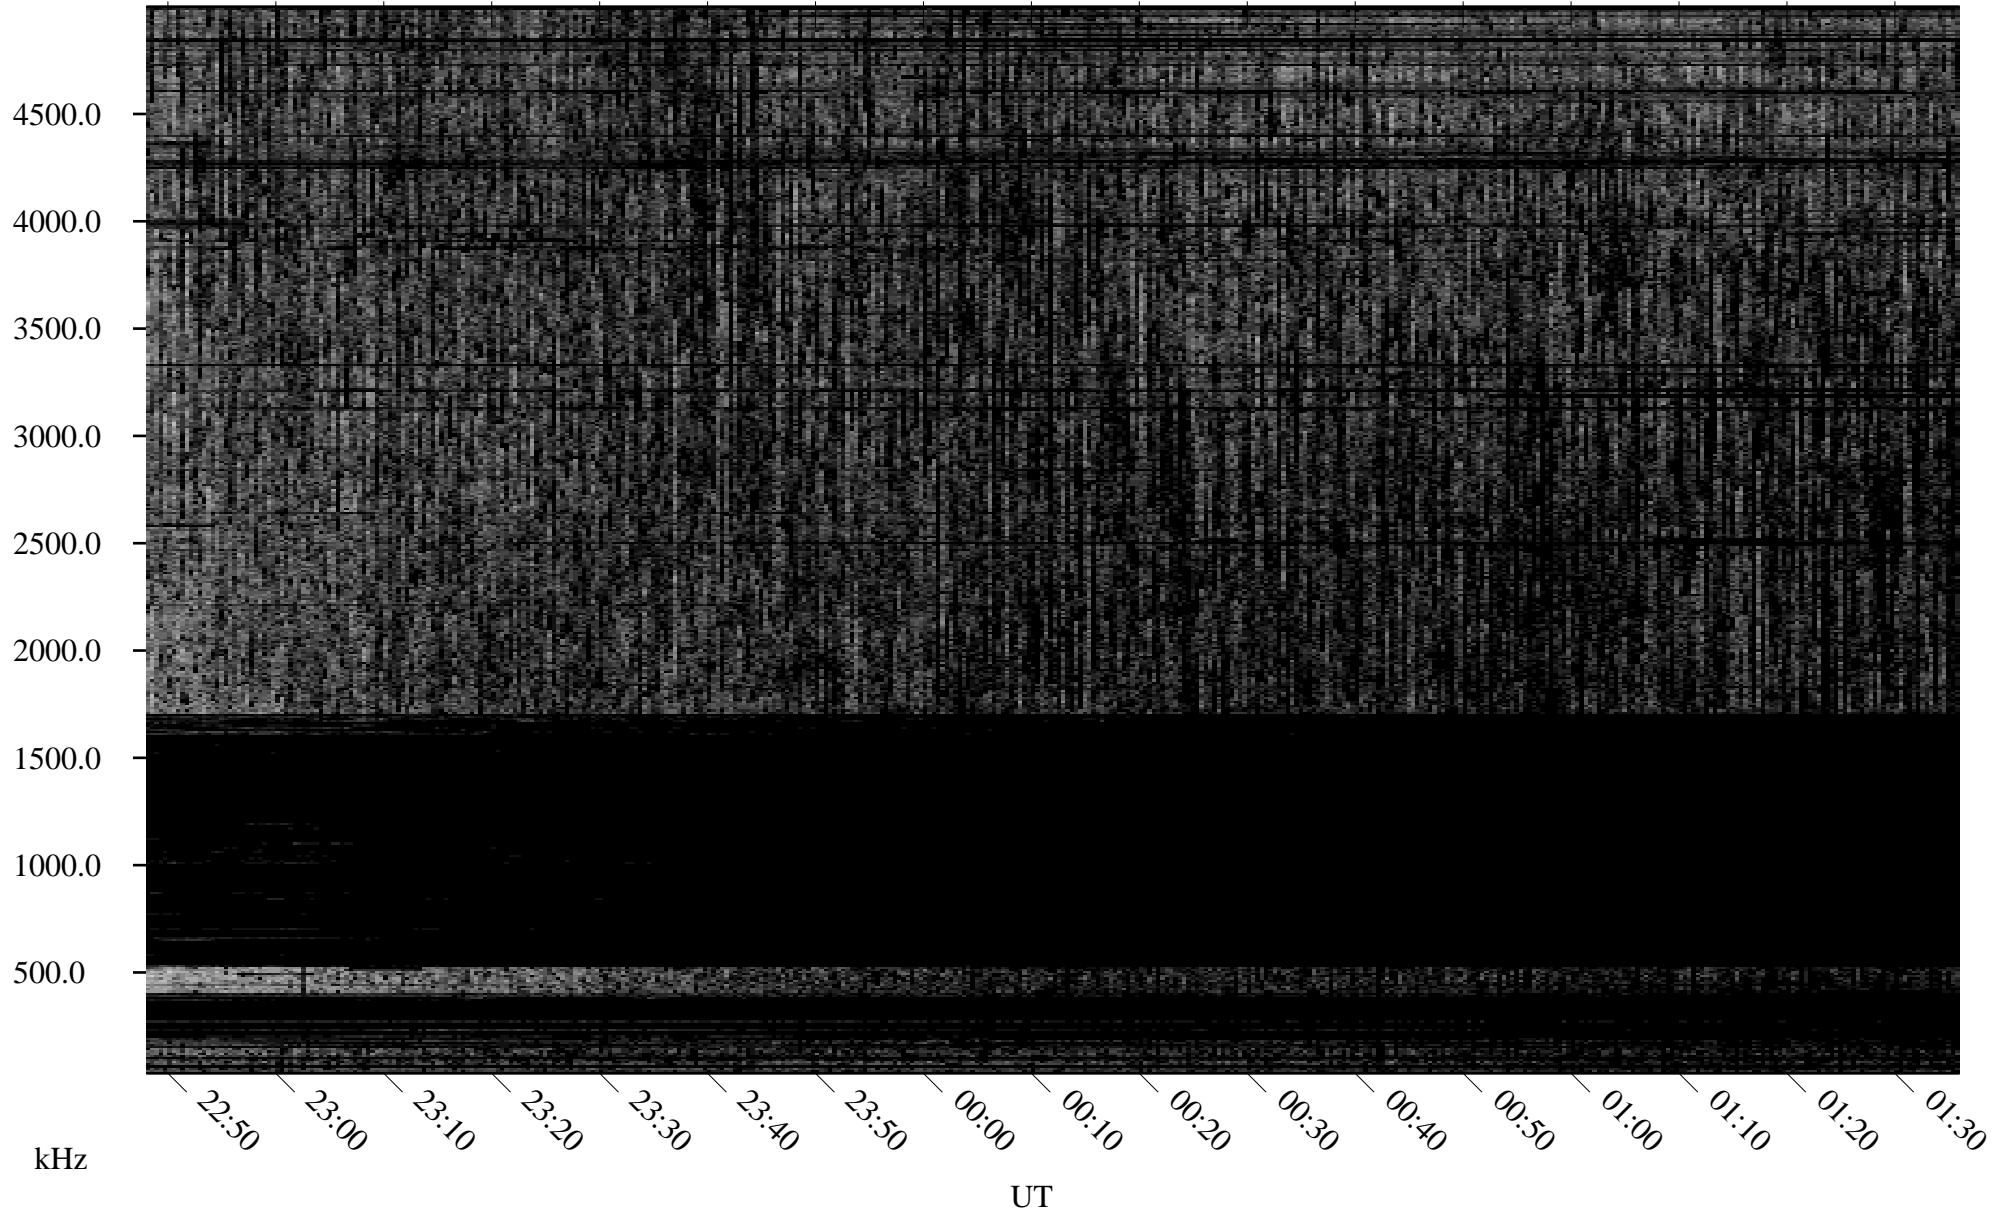

# 11/05/2008 Churchill, Manitoba

Linear Scale    Black = 161    White = 15

ch08310l.r00SUm max\_12

Page 1

# 11/05/2008 Churchill, Manitoba

Linear Scale    Black = 161    White = 15

ch08310l.r00SUm max\_12

Page 2

# 11/06/2008 Churchill, Manitoba

Linear Scale    Black = 161    White = 15

ch08310l.r00SUm max\_12

Page 3

# 11/06/2008 Churchill, Manitoba

Linear Scale    Black = 161    White = 15

ch08310l.r00SUm max\_12

Page 4