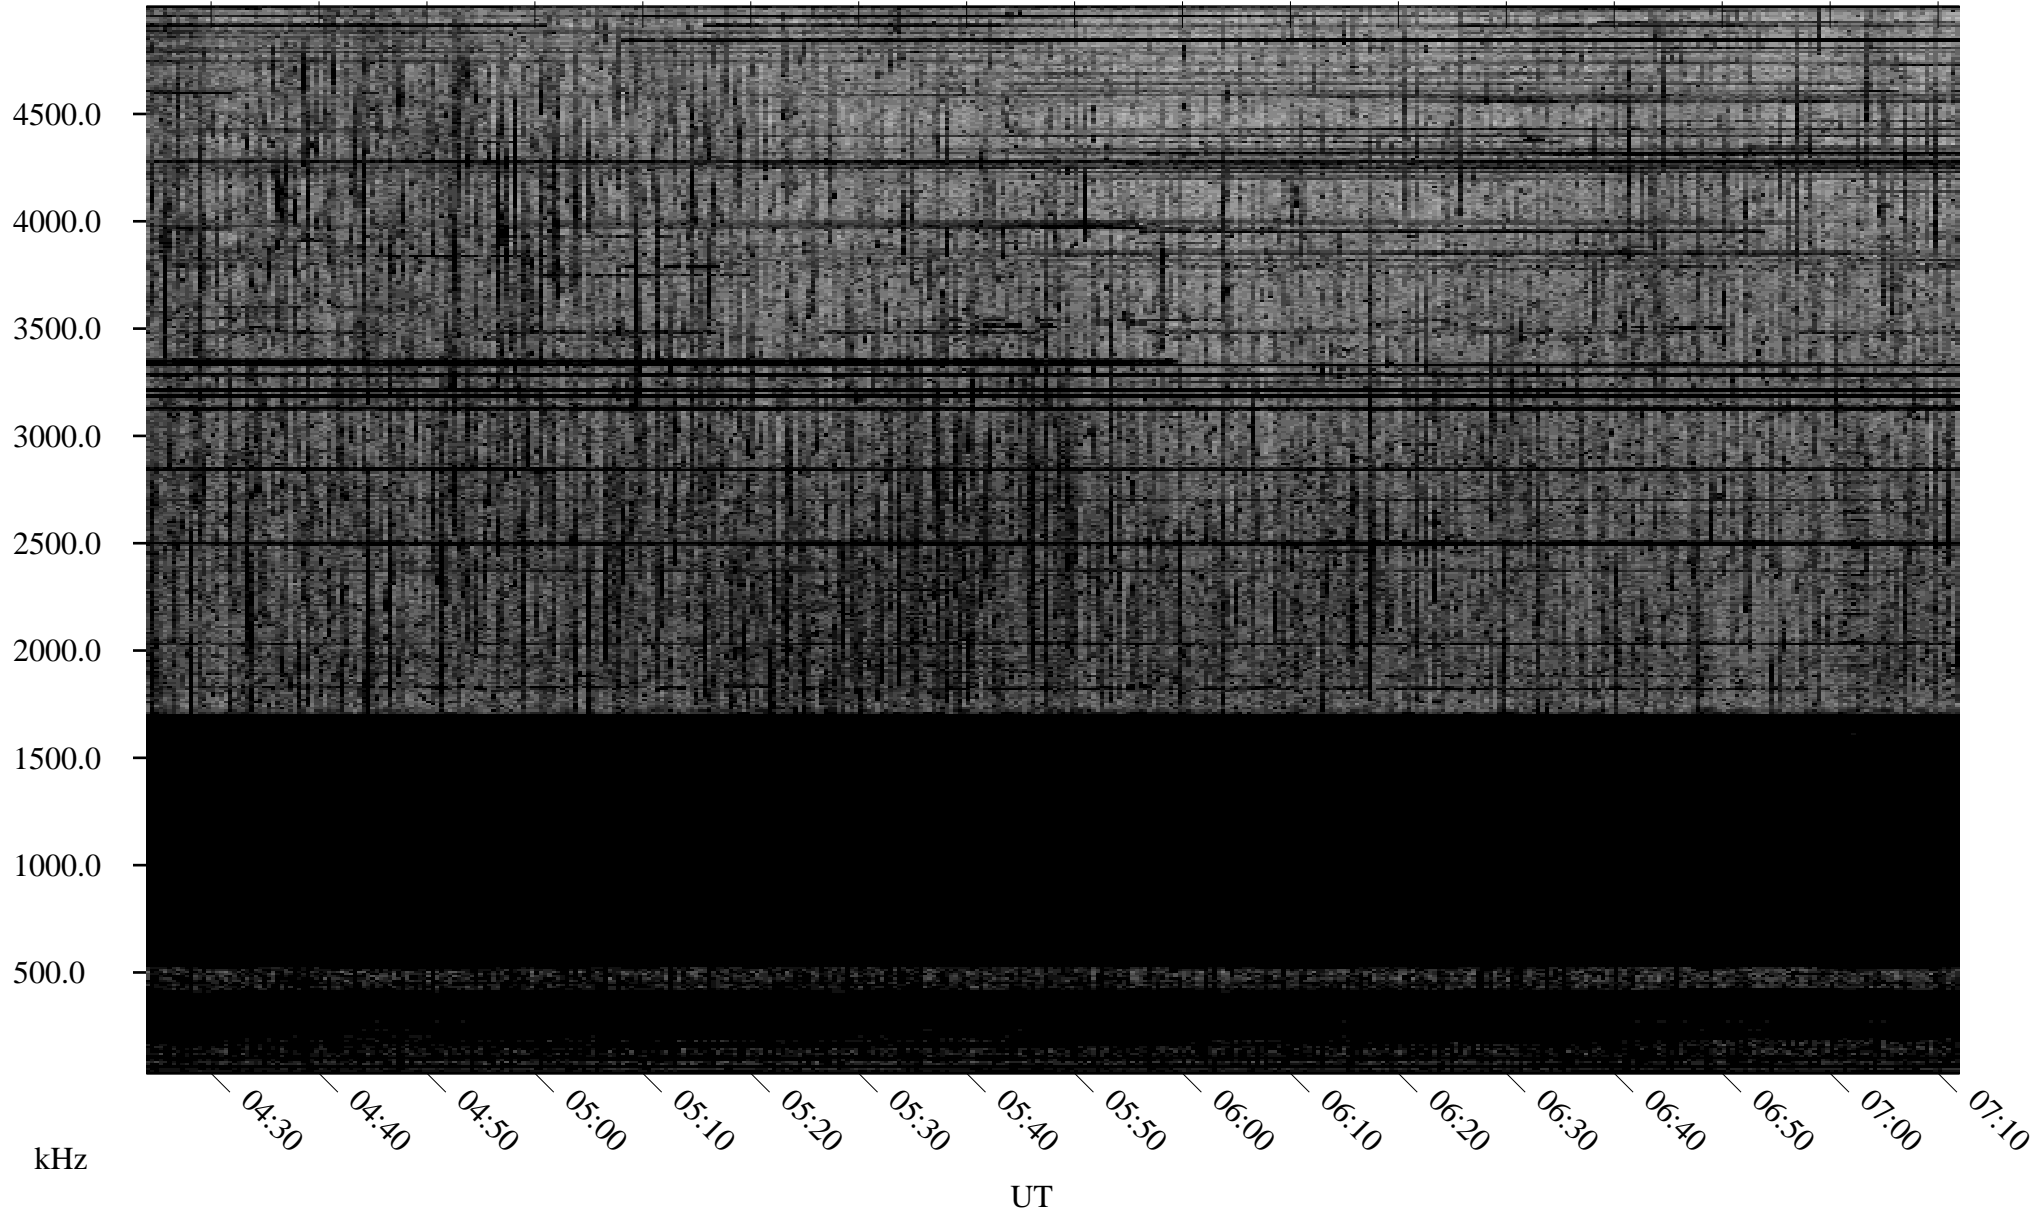

# 11/06/2008 Churchill, Manitoba

Linear Scale    Black = 161    White = 15

ch08310l.r00SUm max\_12

Page 3

# 11/06/2008 Churchill, Manitoba

Linear Scale    Black = 161    White = 15

ch08310l.r00SUm max\_12

Page 4