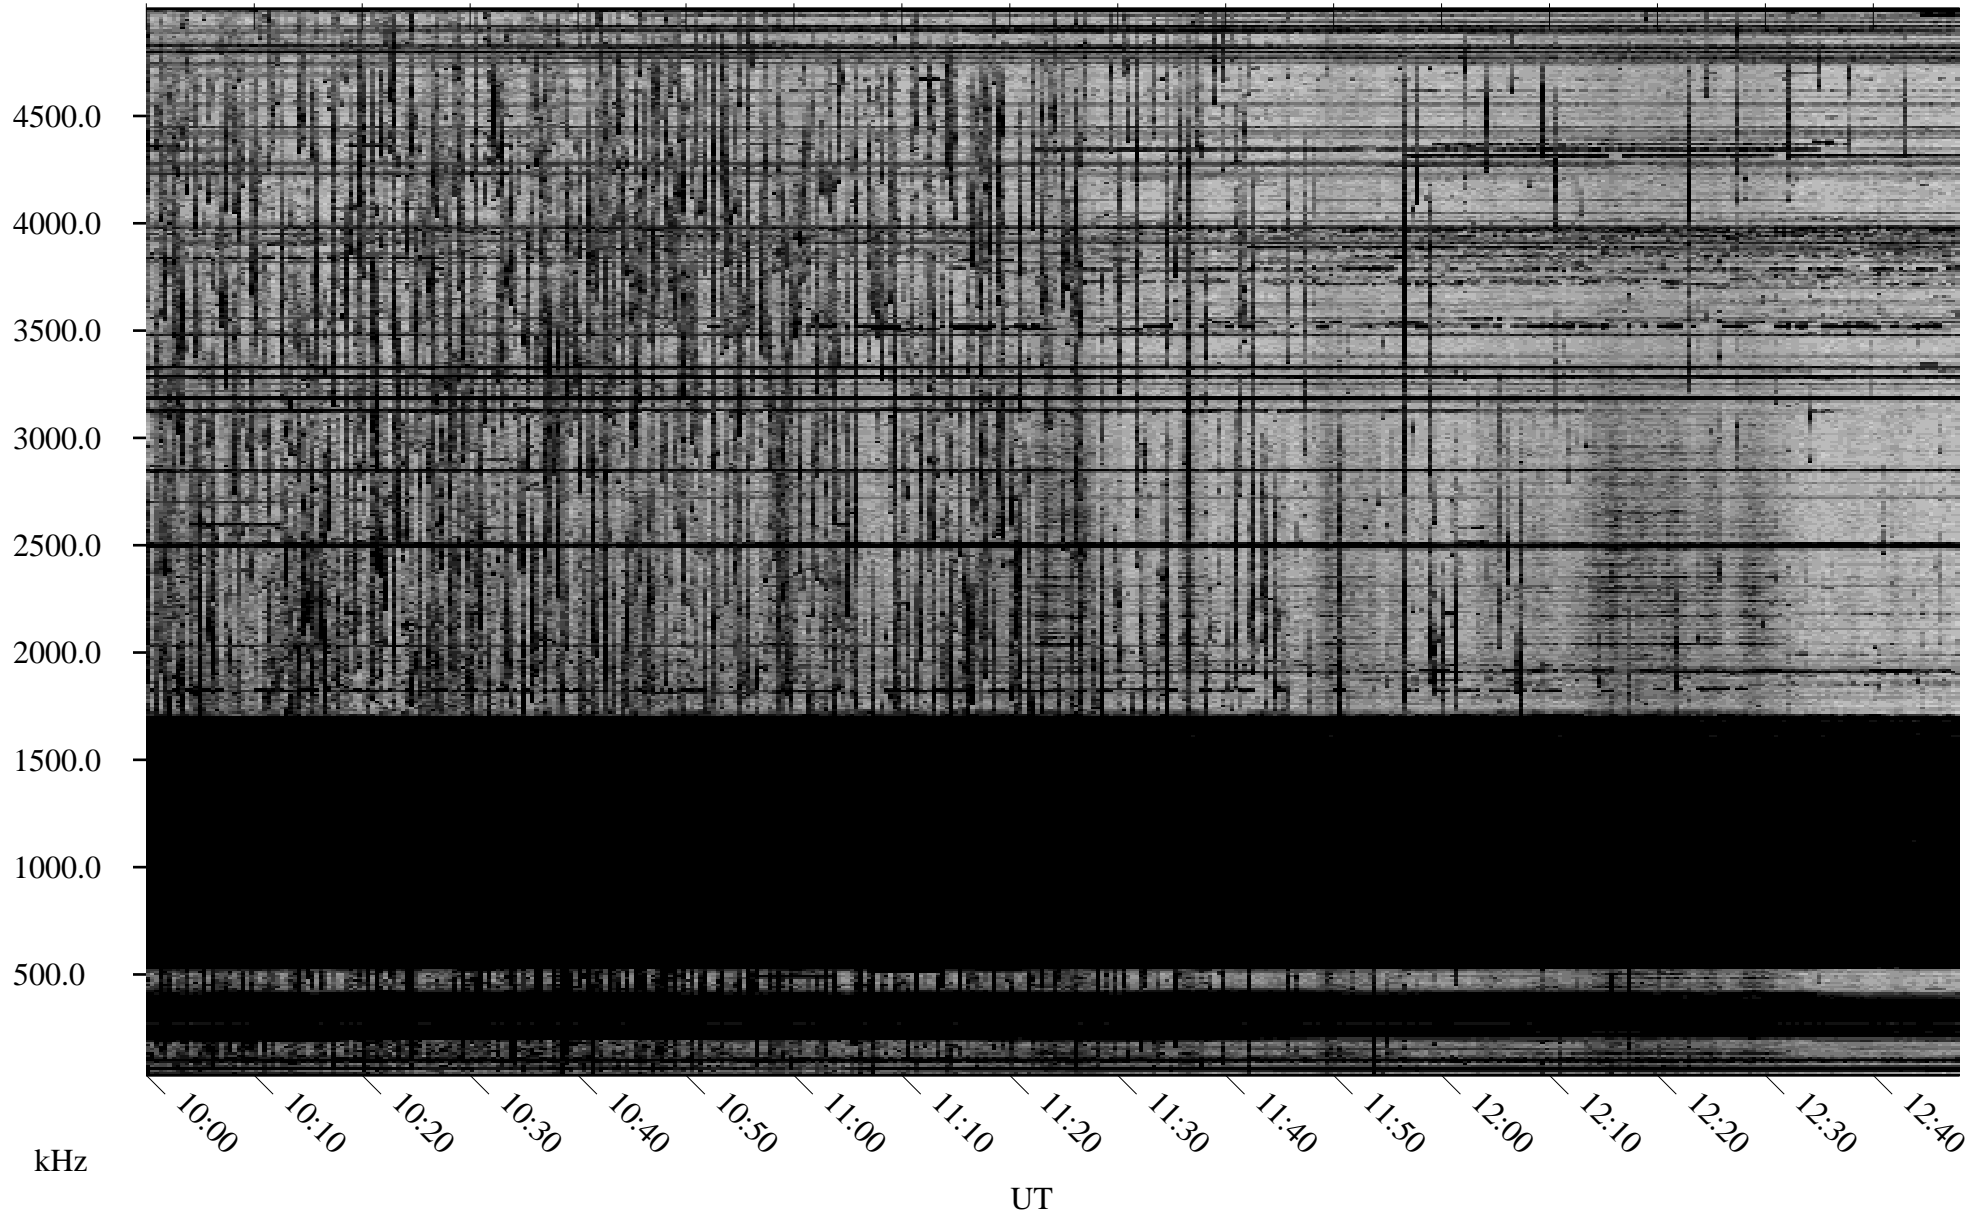

# 11/06/2008 Churchill, Manitoba

Linear Scale    Black = 161    White = 15

ch08310l.r00SUm max\_12

Page 5

# 11/06/2008 Churchill, Manitoba

Linear Scale    Black = 161    White = 15

ch08310l.r00SUm max\_12

Page 6