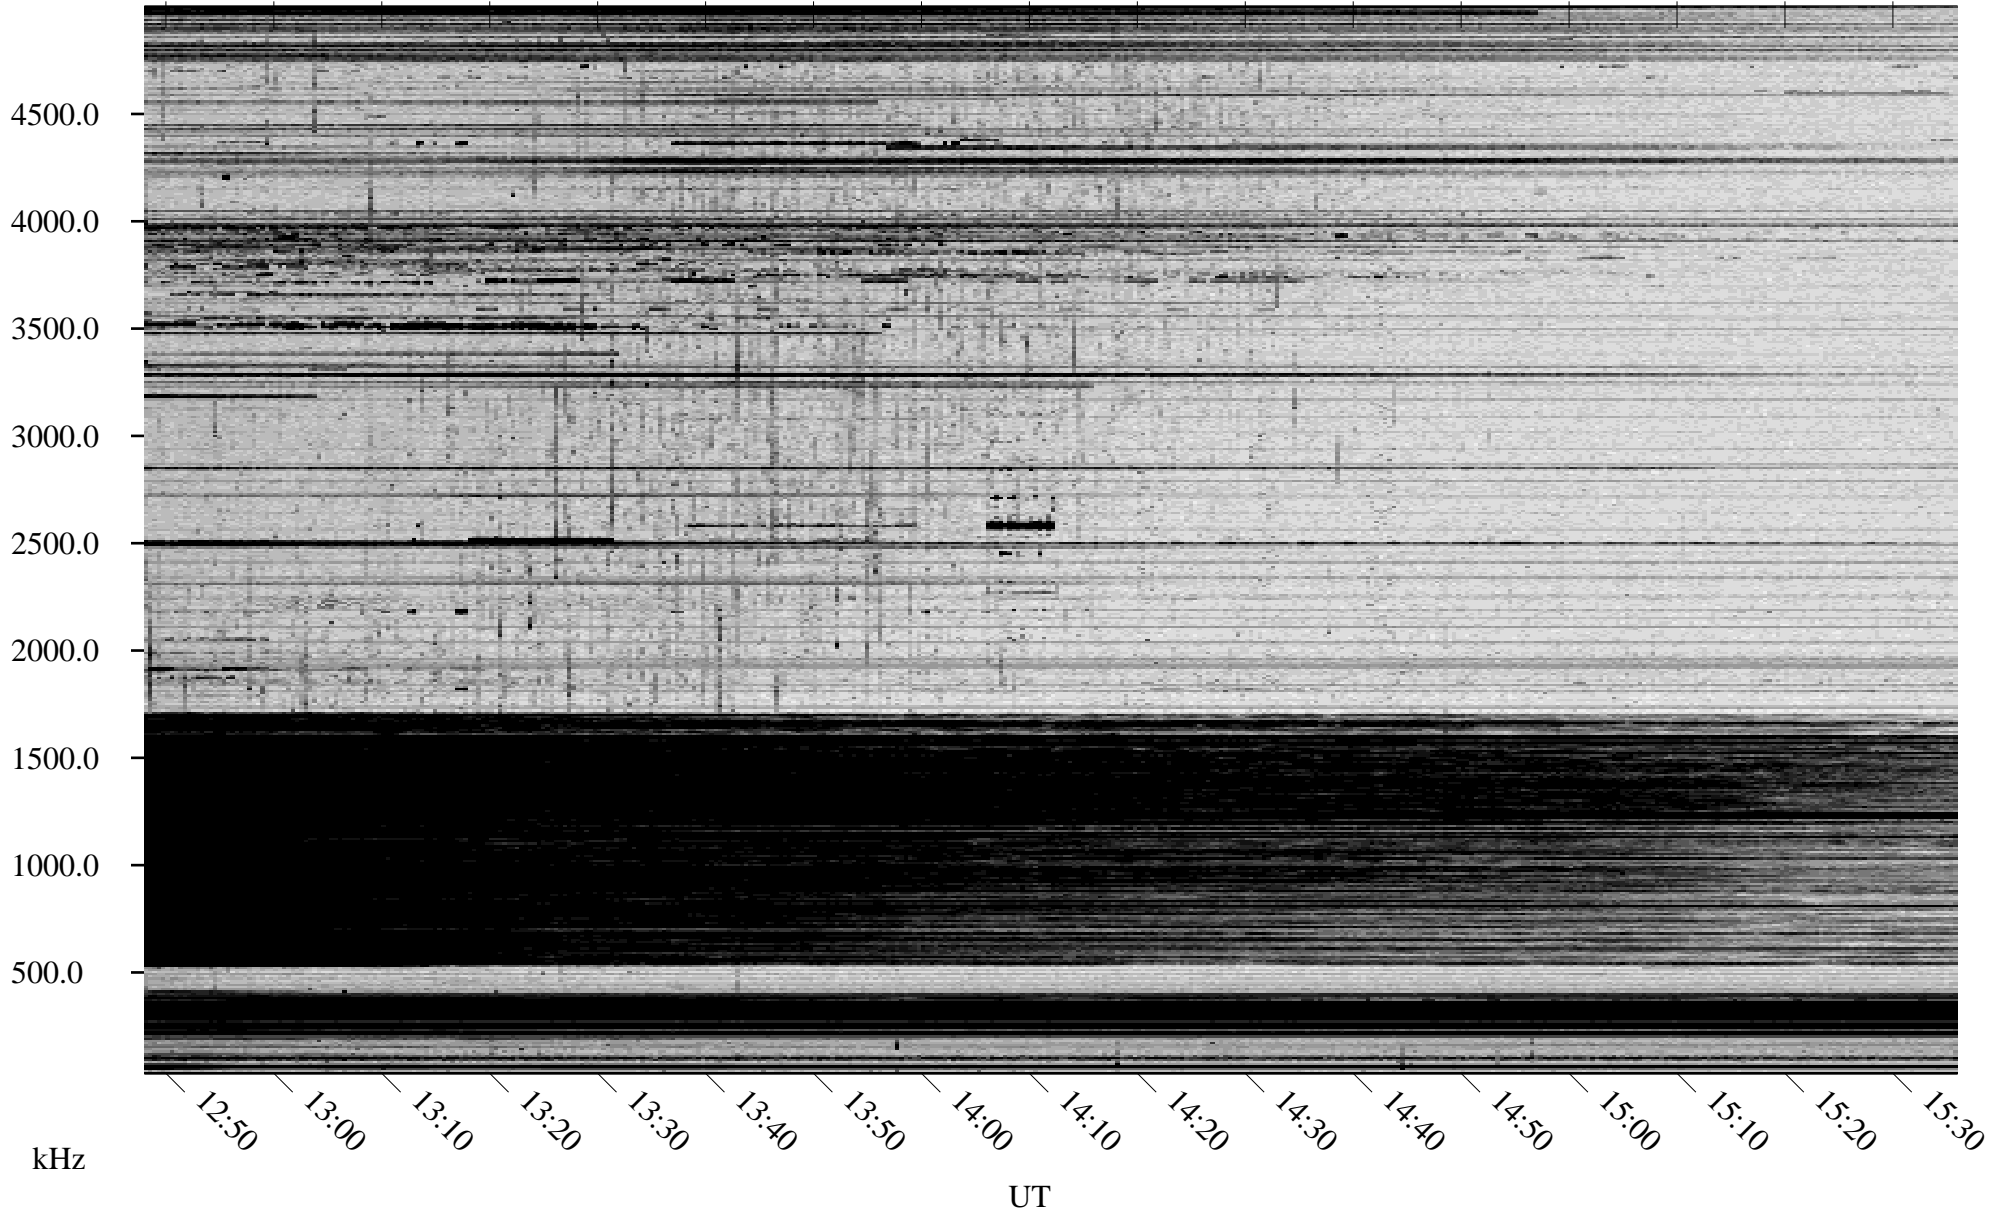

# 11/06/2008 Churchill, Manitoba

Linear Scale    Black = 161    White = 15

ch08310l.r00SUm max\_12

Page 6

# 11/06/2008 Churchill, Manitoba

Linear Scale    Black = 161    White = 15

ch08310l.r00SUm max\_12

Page 7