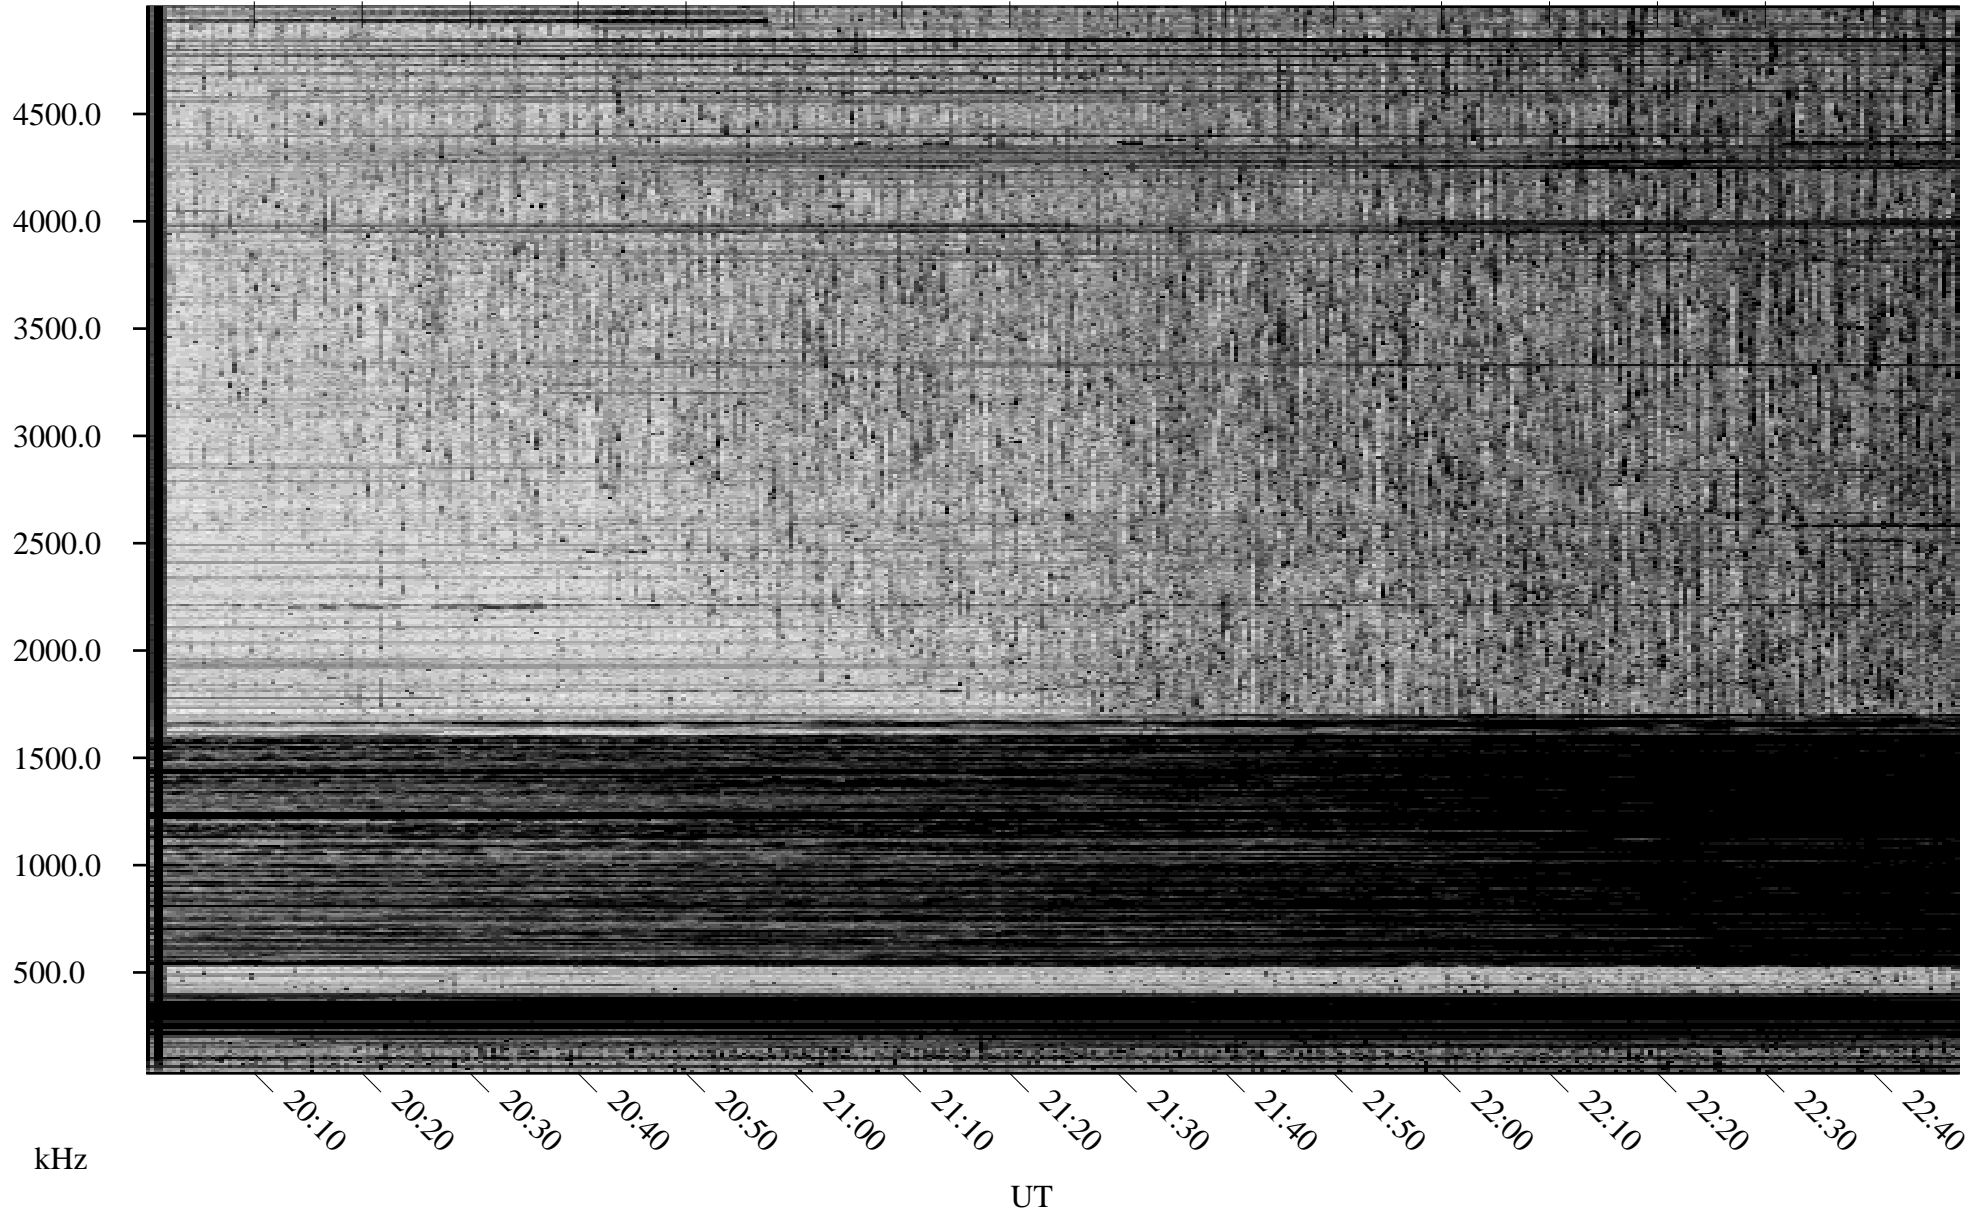

# 11/05/2008 Churchill, Manitoba

Linear Scale    Black = 161    White = 15

ch08310l.r00SUm max\_12

Page 1

# 11/05/2008 Churchill, Manitoba

Linear Scale    Black = 161    White = 15

ch08310l.r00SUm max\_12

Page 2

# 11/06/2008 Churchill, Manitoba

Linear Scale    Black = 161    White = 15

ch08310l.r00SUm max\_12

Page 3

# 11/06/2008 Churchill, Manitoba

Linear Scale    Black = 161    White = 15

ch08310l.r00SUm max\_12

Page 4