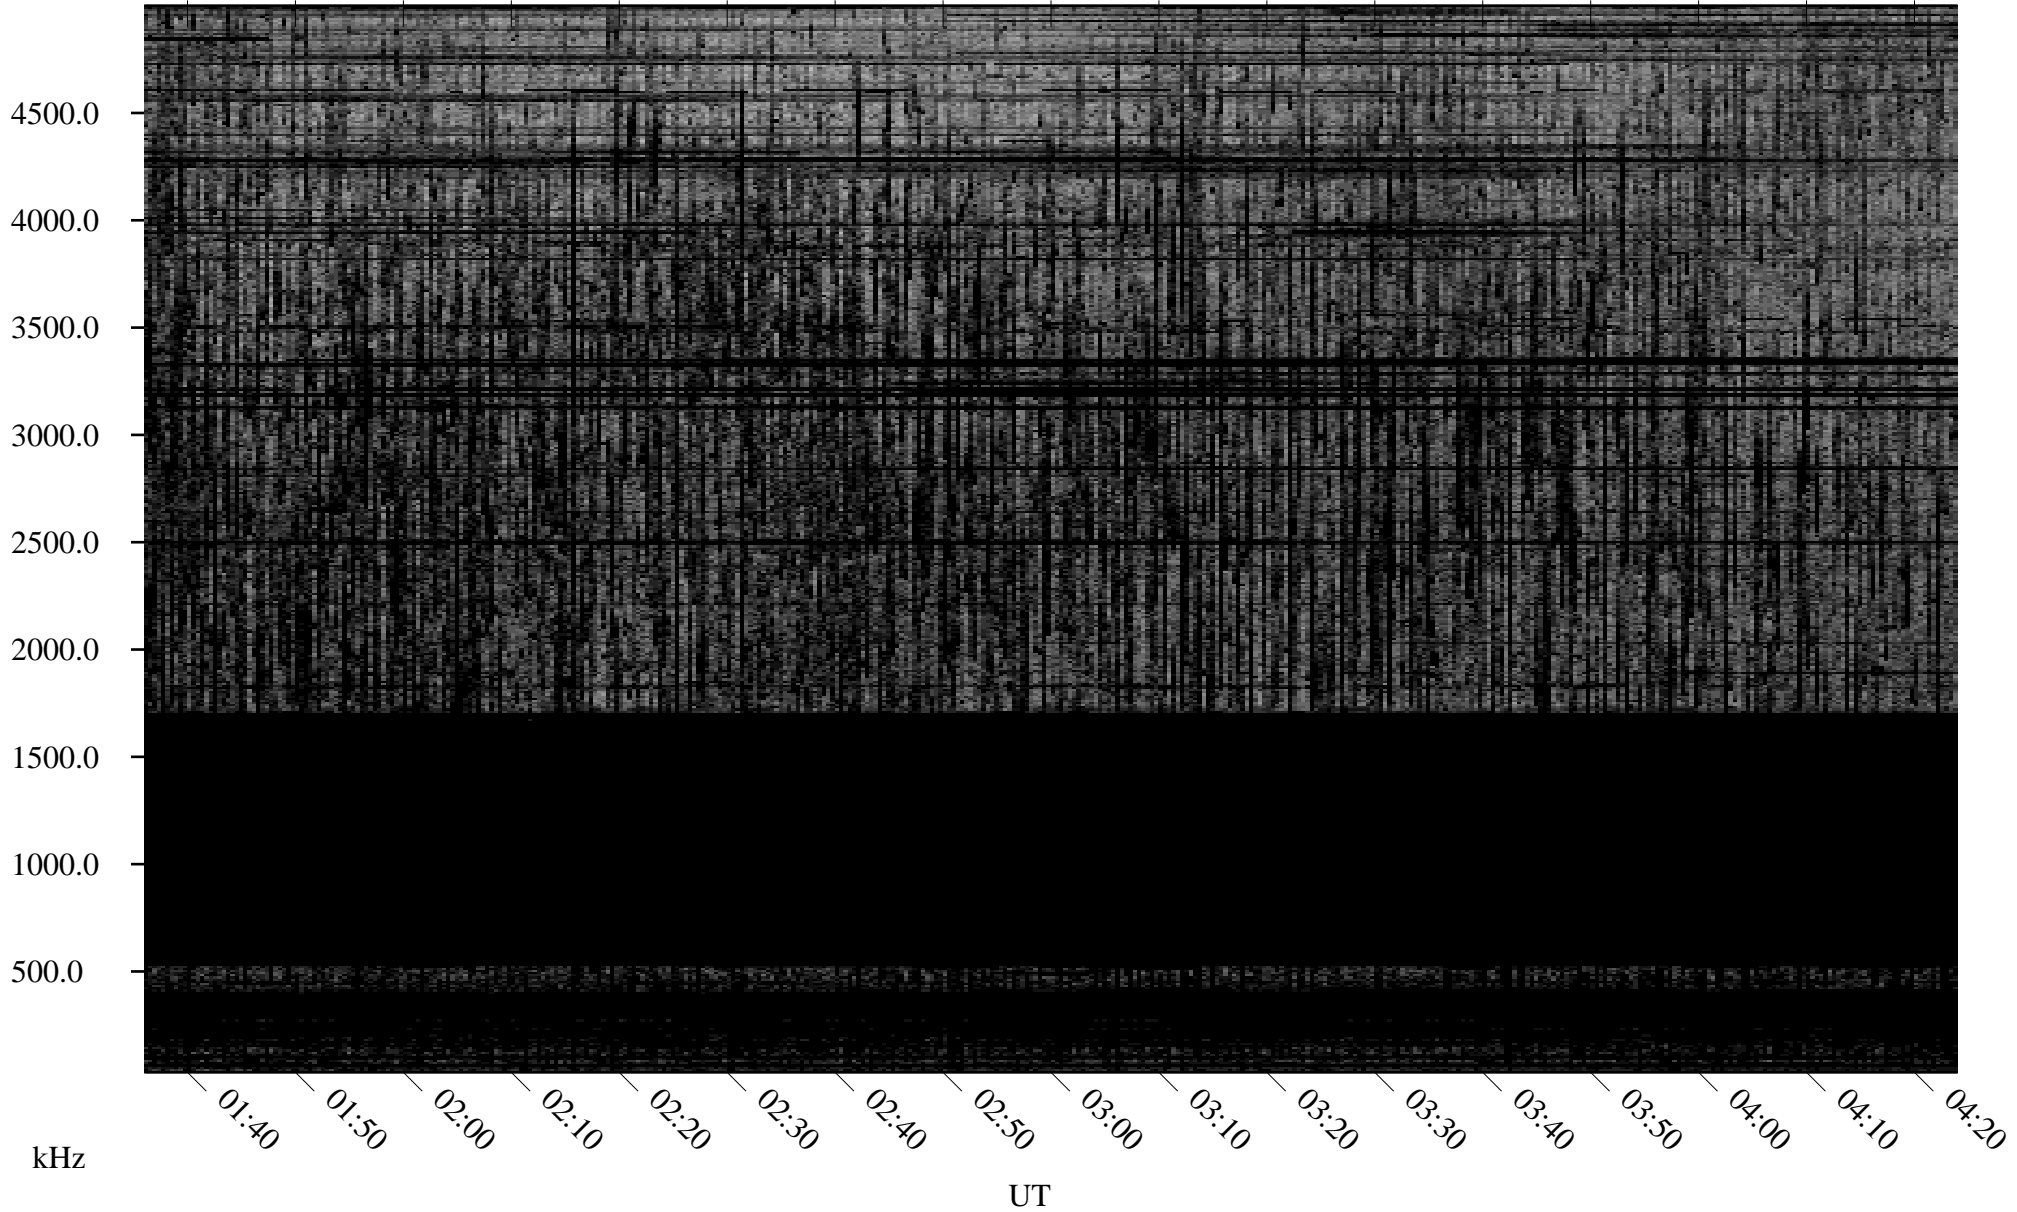

# 11/05/2008 Churchill, Manitoba

Linear Scale    Black = 161    White = 15

ch08310l.r00SUm max\_12

Page 1

# 11/05/2008 Churchill, Manitoba

Linear Scale    Black = 161    White = 15

ch08310l.r00SUm max\_12

Page 2

# 11/06/2008 Churchill, Manitoba

Linear Scale    Black = 161    White = 15

ch08310l.r00SUm max\_12

Page 3

# 11/06/2008 Churchill, Manitoba

Linear Scale    Black = 161    White = 15

ch08310l.r00SUm max\_12

Page 4