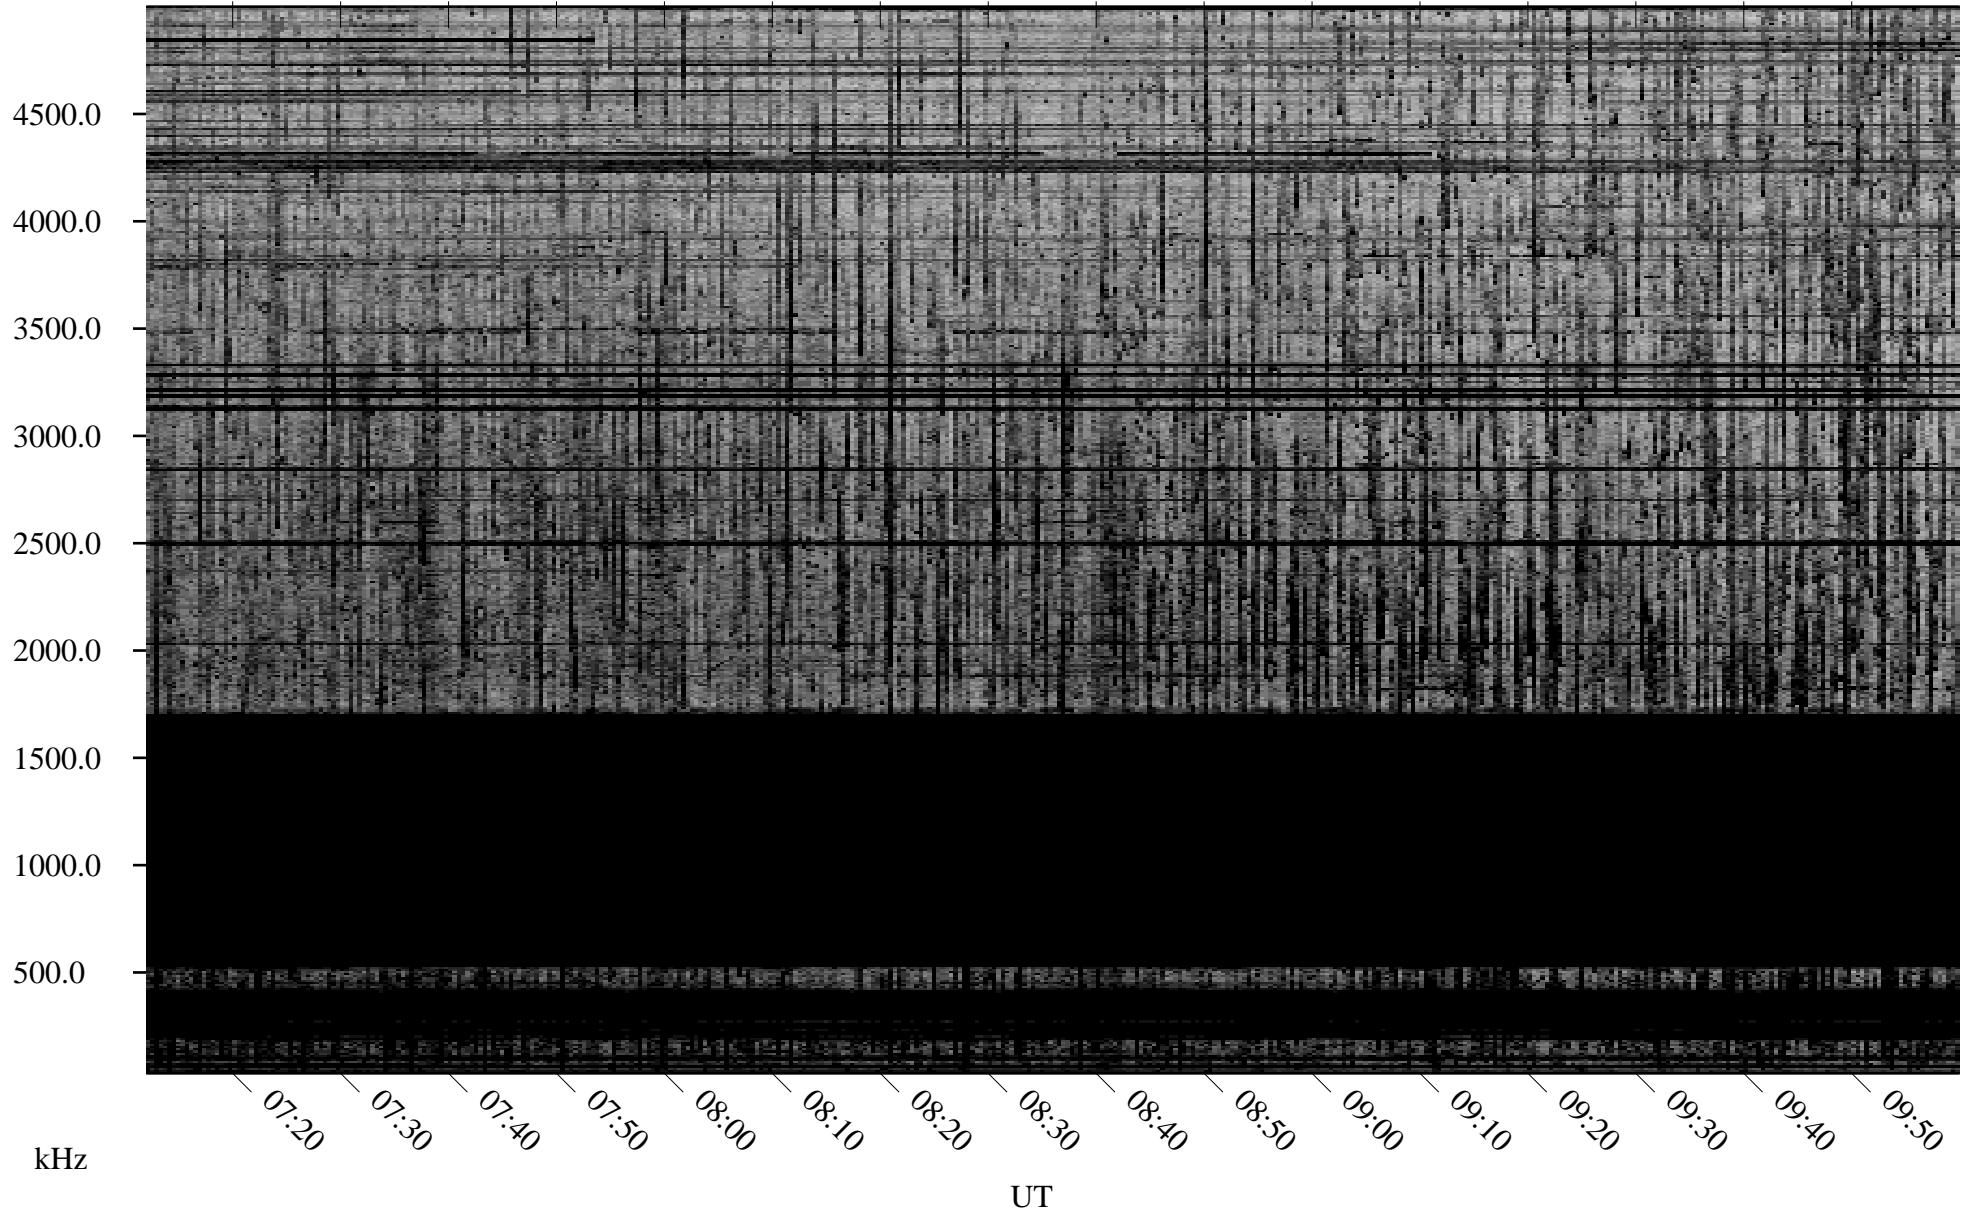

# 11/06/2008 Churchill, Manitoba

Linear Scale    Black = 161    White = 15

ch08310l.r00SUm max\_12

Page 4

# 11/06/2008 Churchill, Manitoba

Linear Scale    Black = 161    White = 15

ch08310l.r00SUm max\_12

Page 5