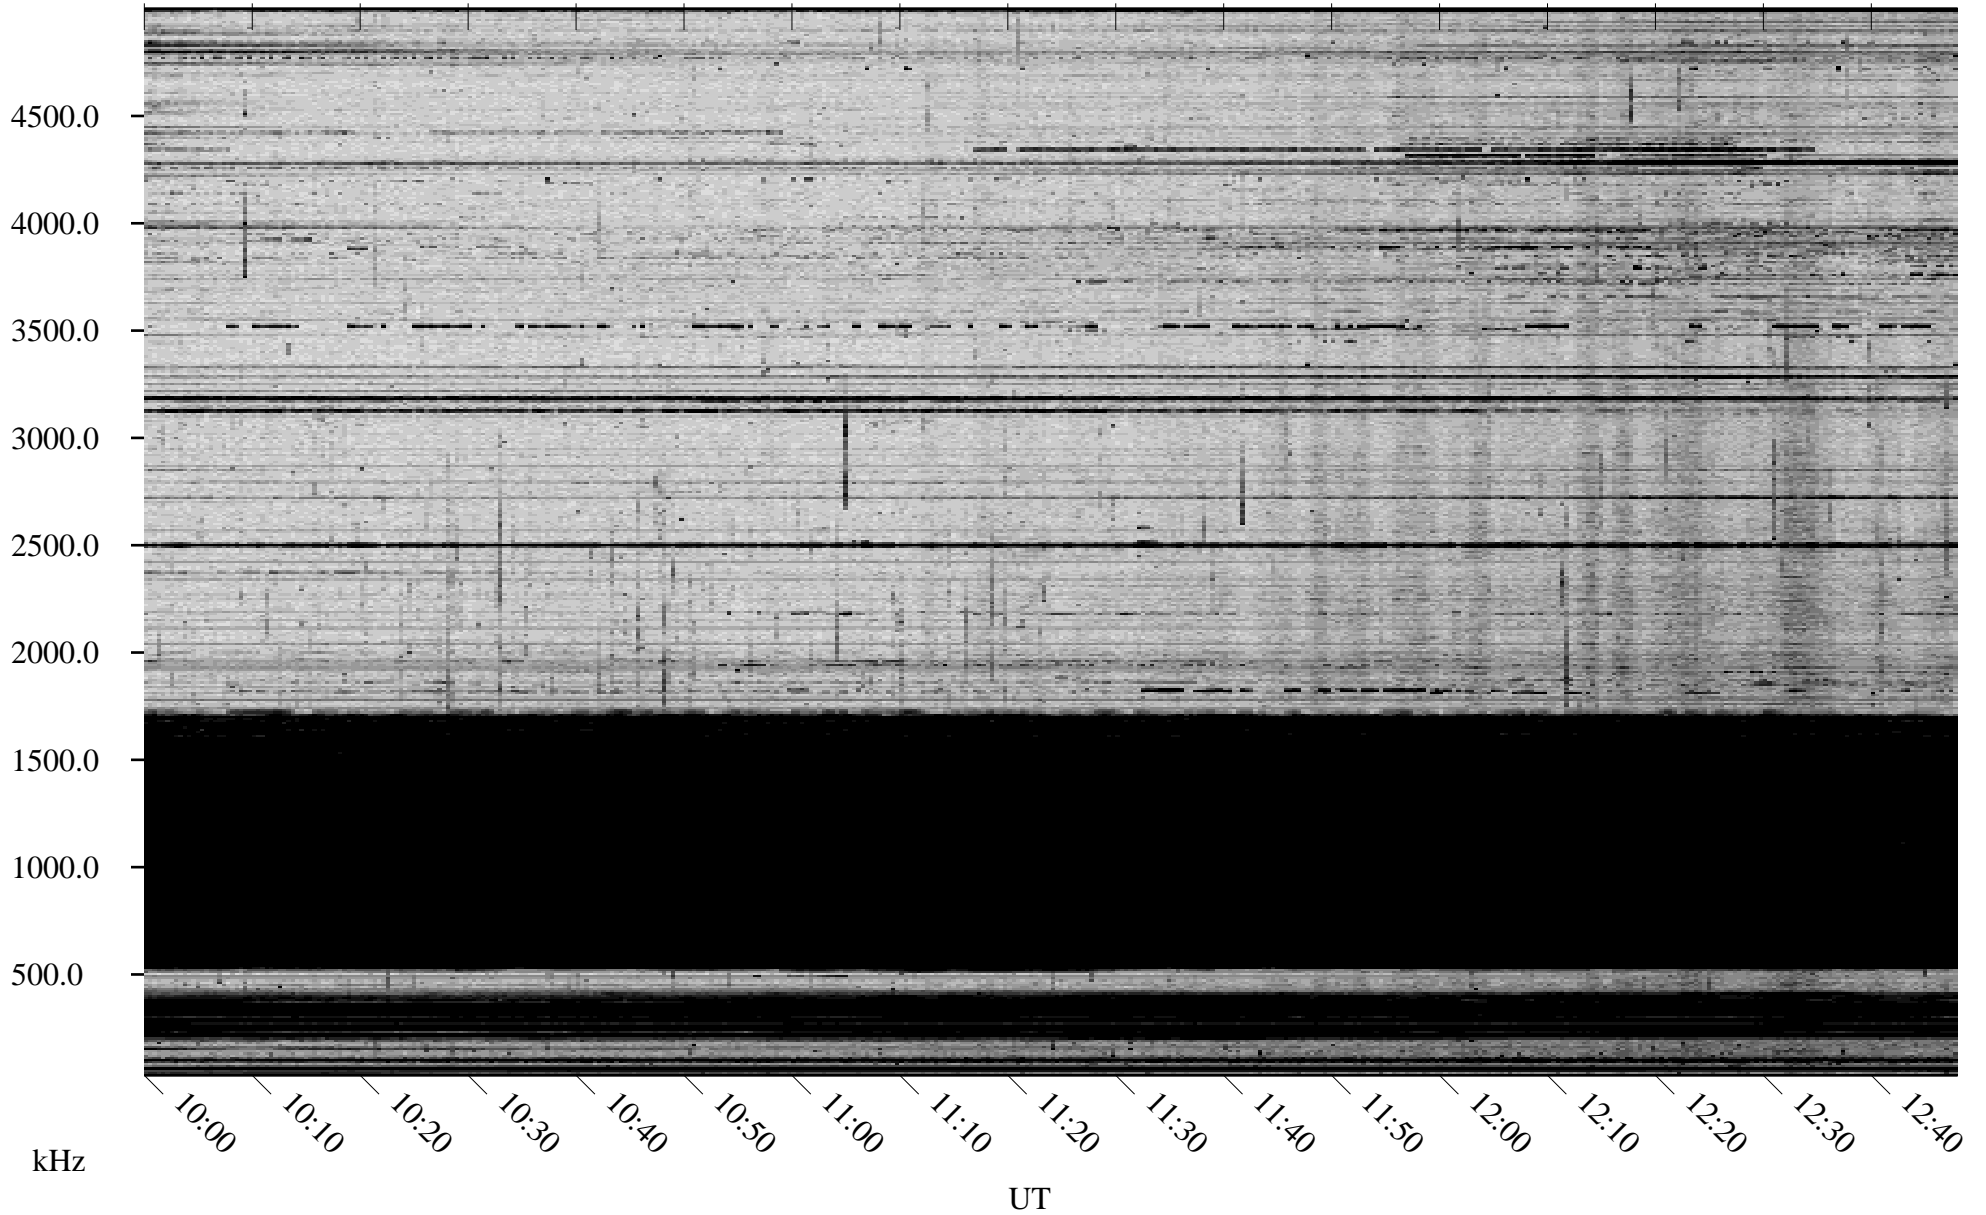

# 11/07/2008 Churchill, Manitoba

Linear Scale    Black = 161    White = 15

ch08311l.r00SUm max\_12

Page 5

# 11/07/2008 Churchill, Manitoba

Linear Scale    Black = 161    White = 15

ch08311l.r00SUm max\_12

Page 6