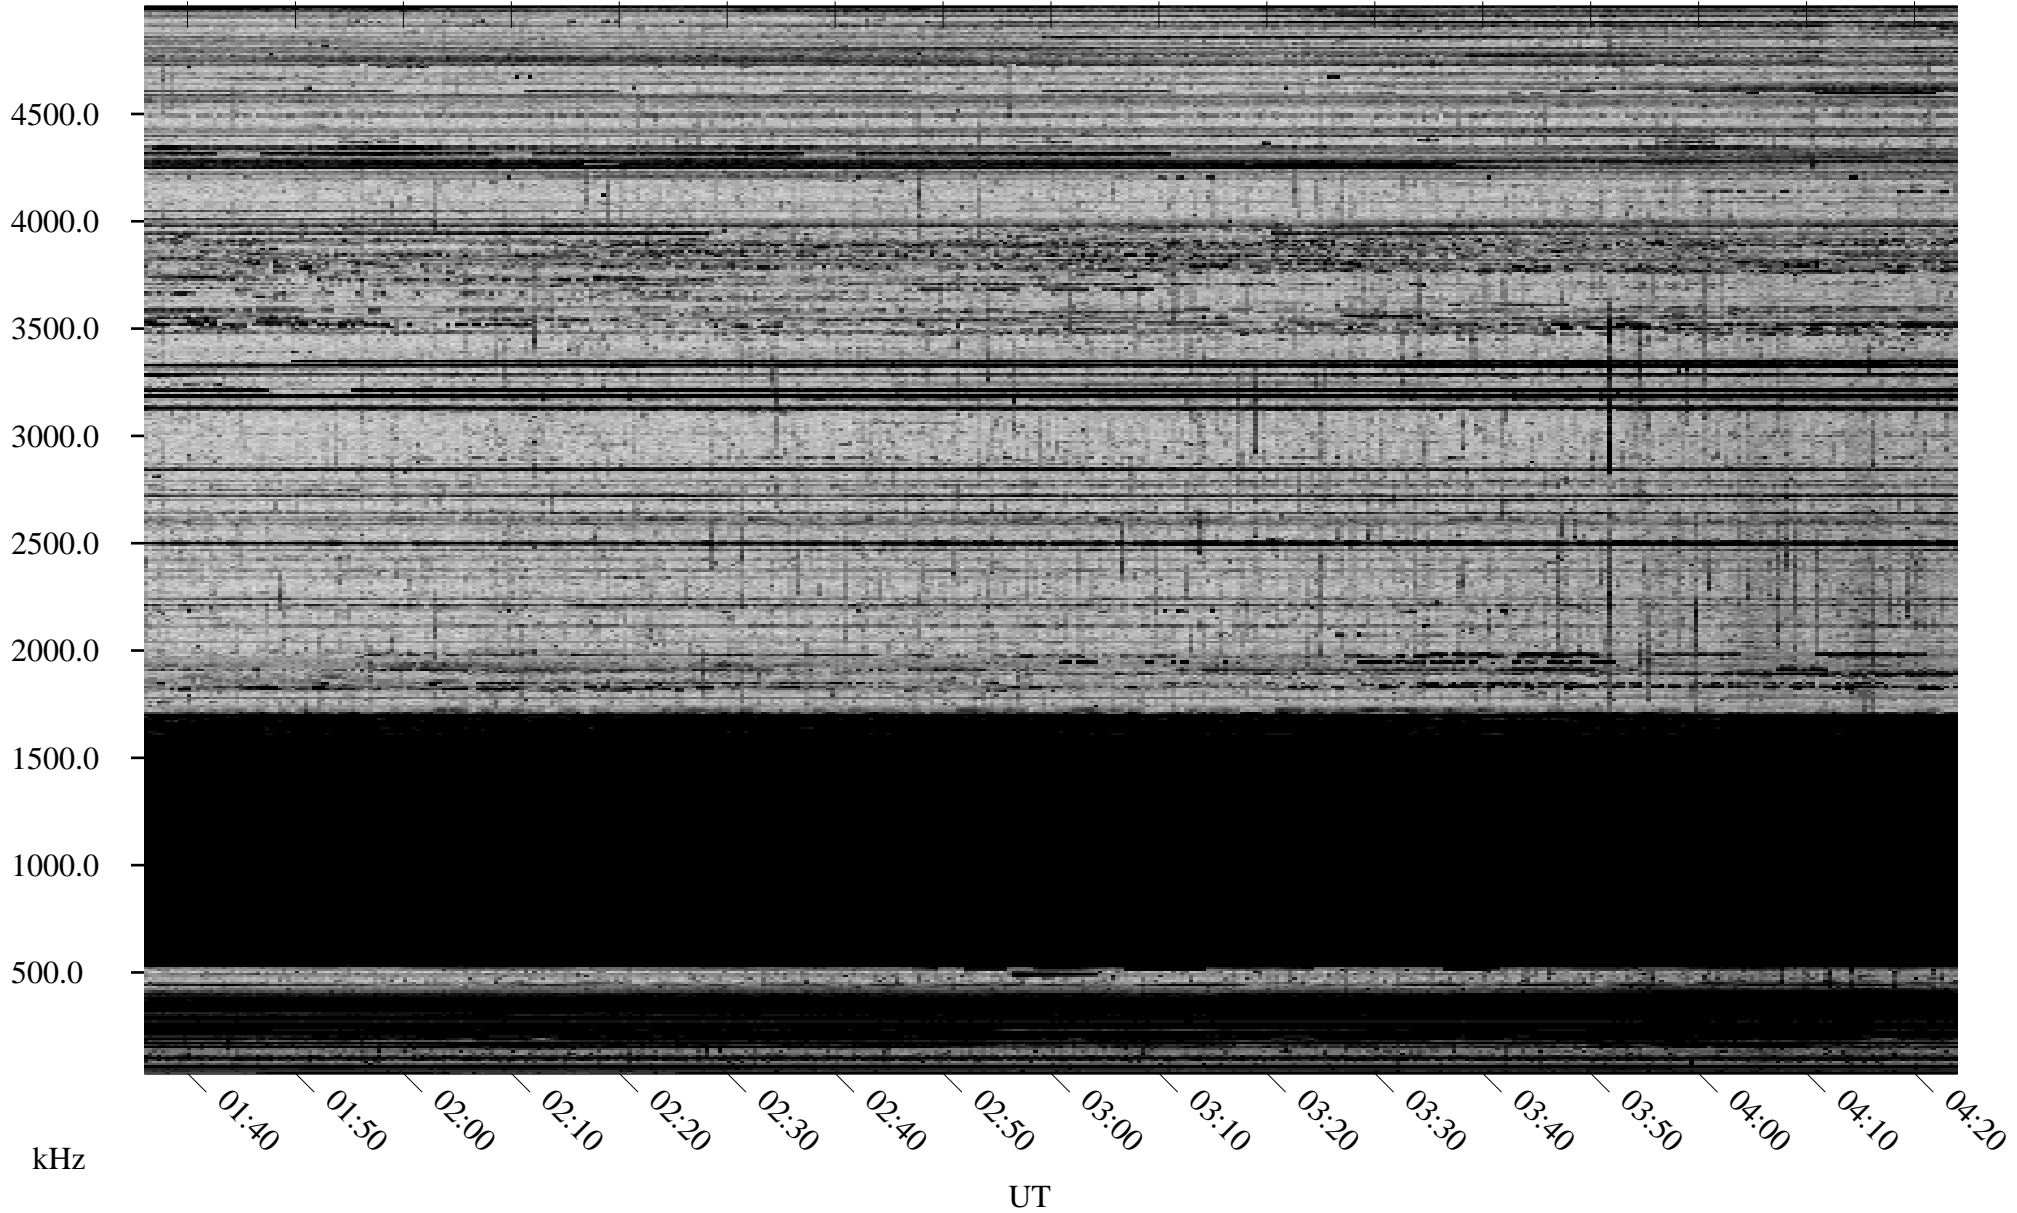

# 11/06/2008 Churchill, Manitoba

Linear Scale    Black = 161    White = 15

ch083111.r00SUm max\_12

Page 1

# 11/06/2008 Churchill, Manitoba

Linear Scale    Black = 161    White = 15

ch083111.r00SUm max\_12

Page 2

# 11/07/2008 Churchill, Manitoba

Linear Scale    Black = 161    White = 15

ch08311l.r00SUm max\_12

Page 3

# 11/07/2008 Churchill, Manitoba

Linear Scale    Black = 161    White = 15

ch08311l.r00SUm max\_12

Page 4