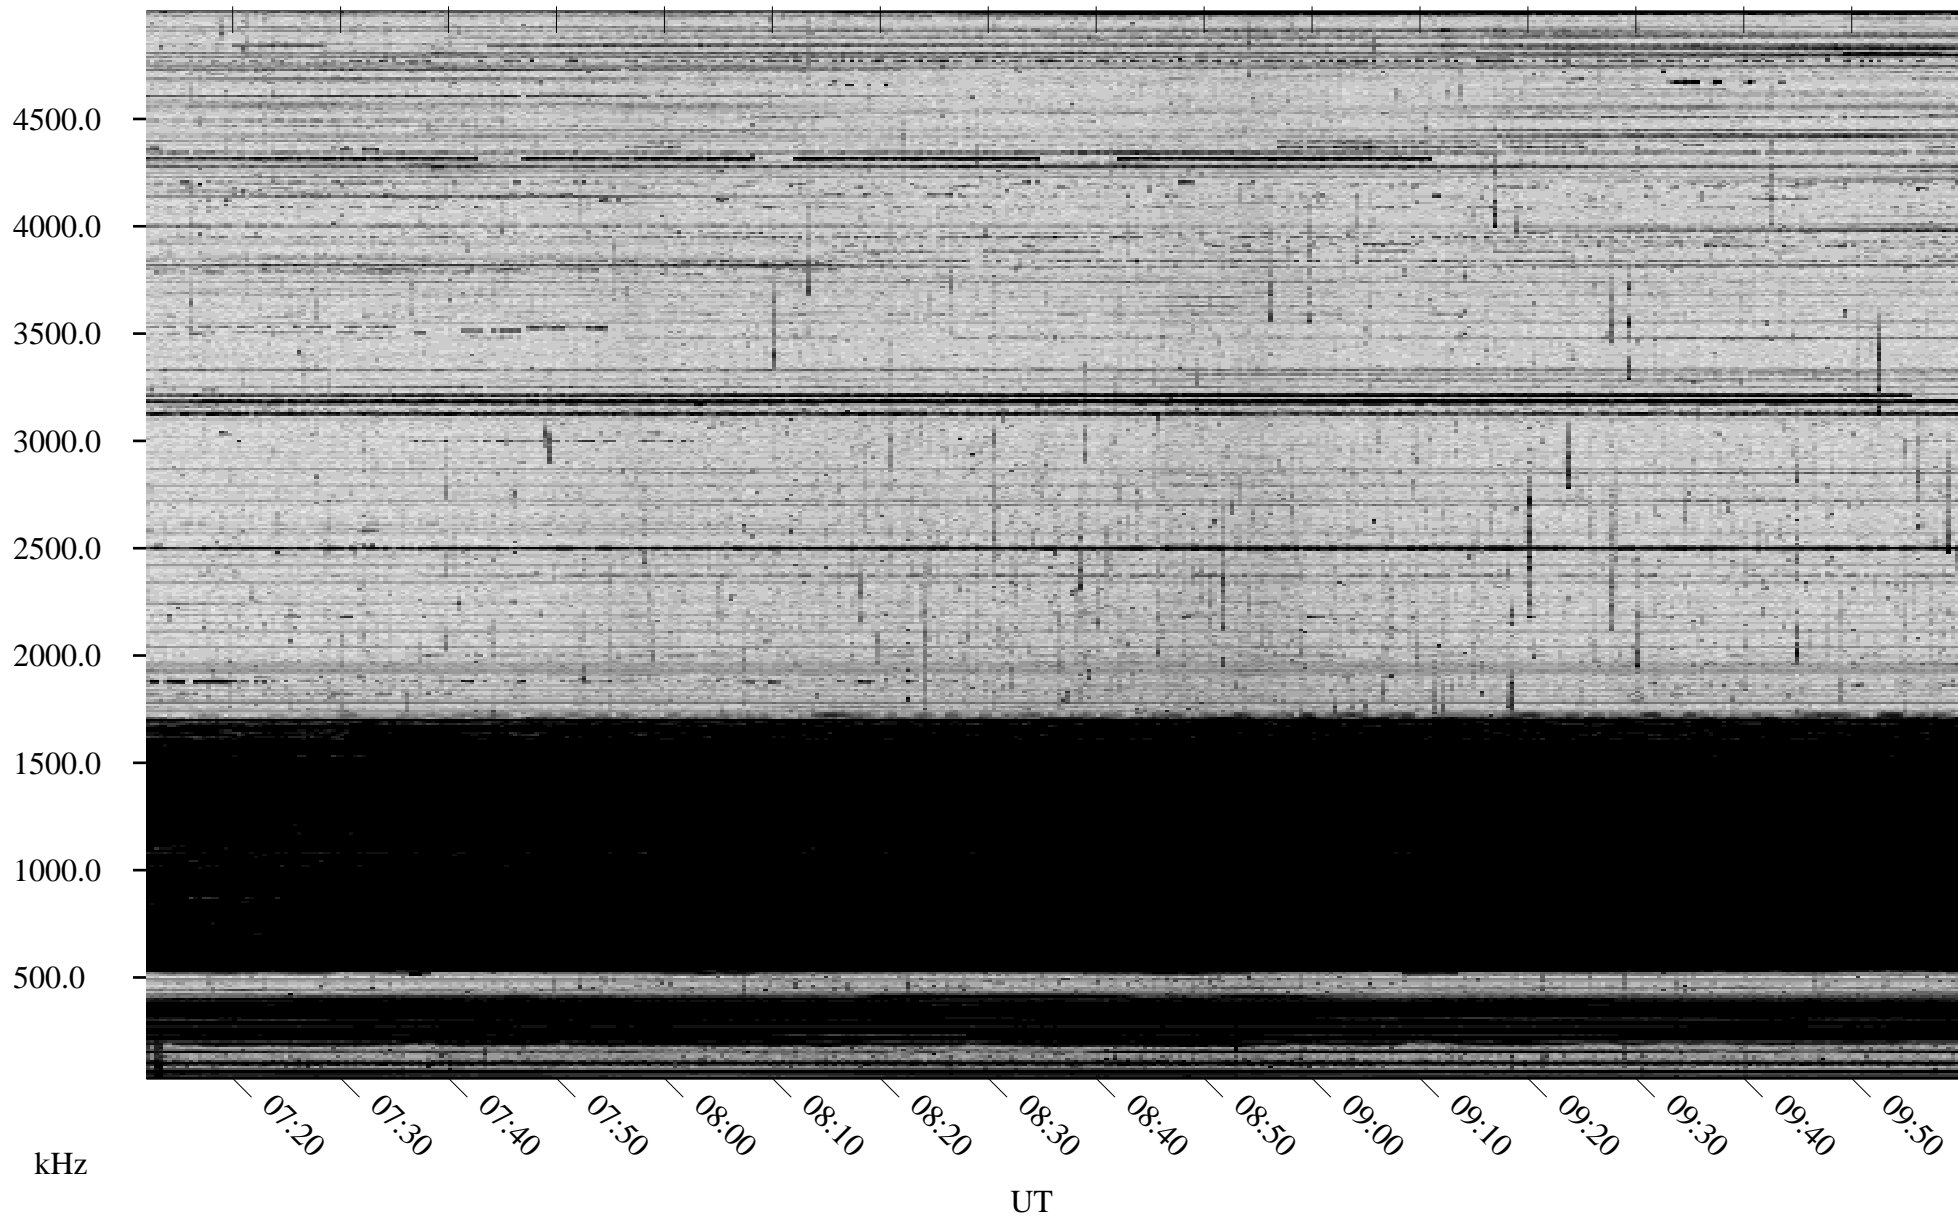

# 11/07/2008 Churchill, Manitoba

Linear Scale    Black = 161    White = 15

ch08311l.r00SUm max\_12

Page 4

# 11/07/2008 Churchill, Manitoba

Linear Scale    Black = 161    White = 15

ch08311l.r00SUm max\_12

Page 5