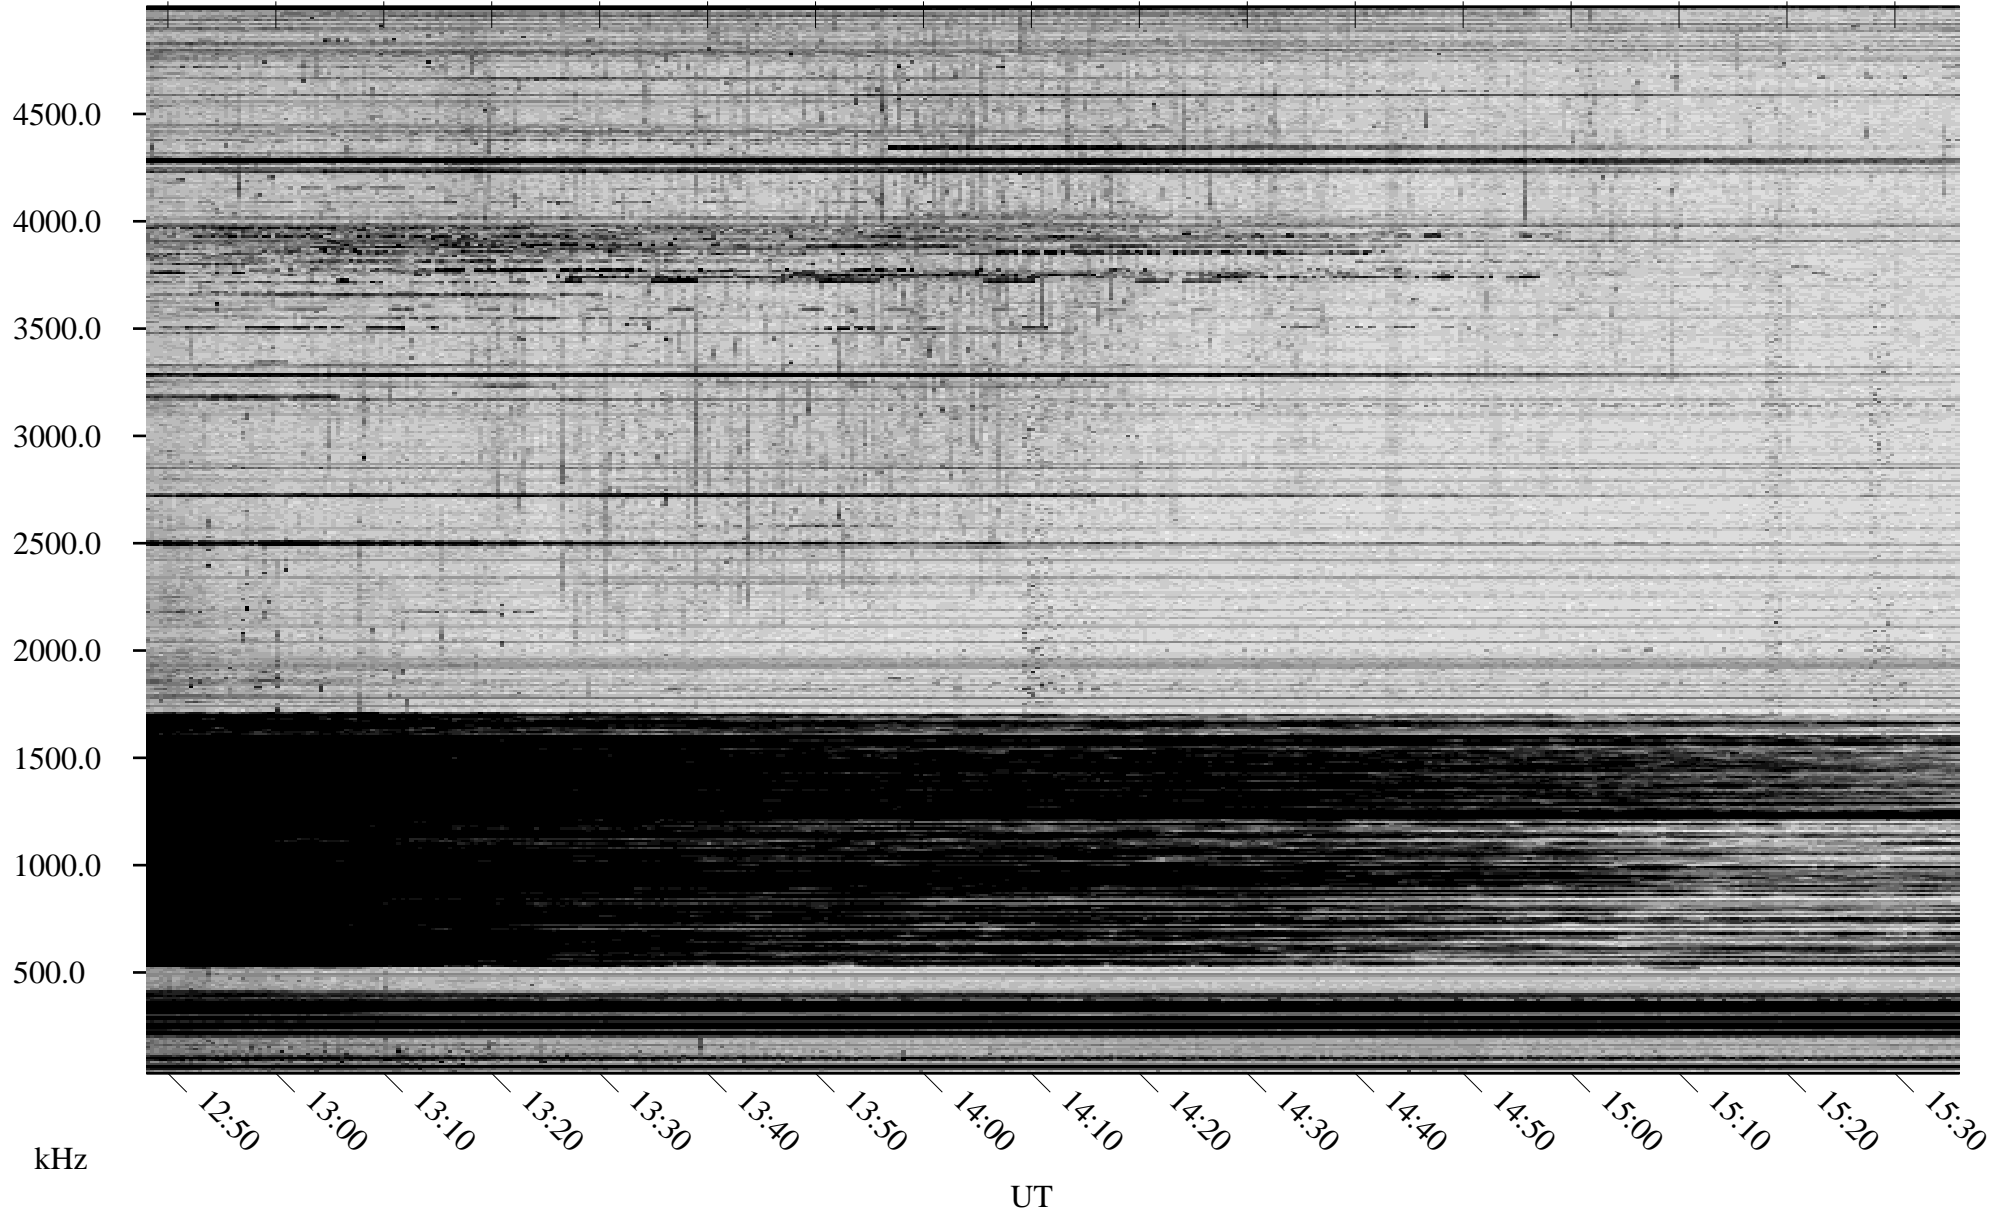

# 11/07/2008 Churchill, Manitoba

Linear Scale    Black = 161    White = 15

ch08311l.r00SUm max\_12

Page 6

# 11/07/2008 Churchill, Manitoba

Linear Scale    Black = 161    White = 15

ch083111.r00SUm max\_12

Page 7