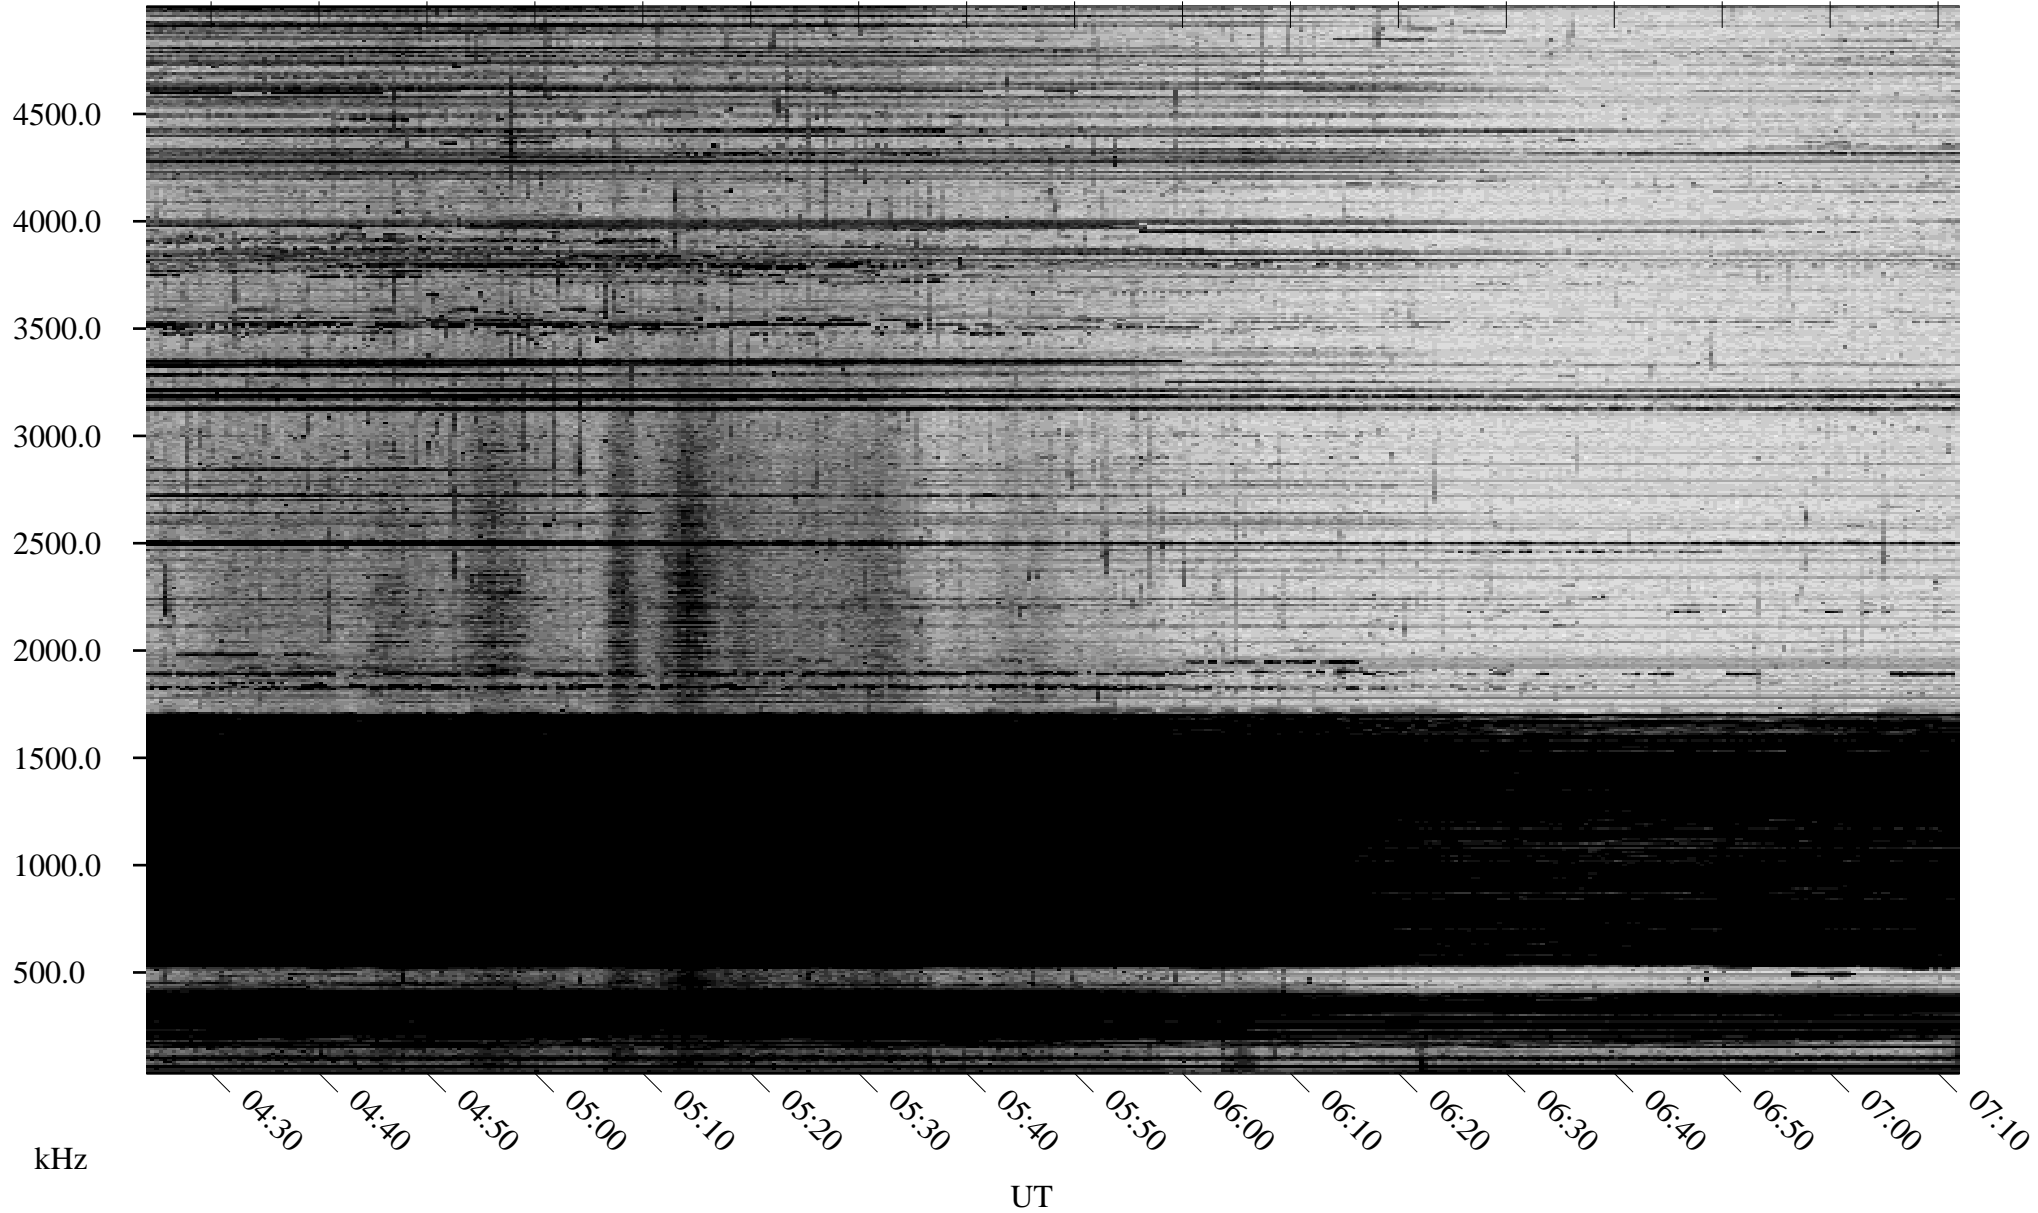

# 11/07/2008 Churchill, Manitoba

Linear Scale    Black = 161    White = 15

ch08311l.r00SUm max\_12

Page 3

# 11/07/2008 Churchill, Manitoba

Linear Scale    Black = 161    White = 15

ch08311l.r00SUm max\_12

Page 4