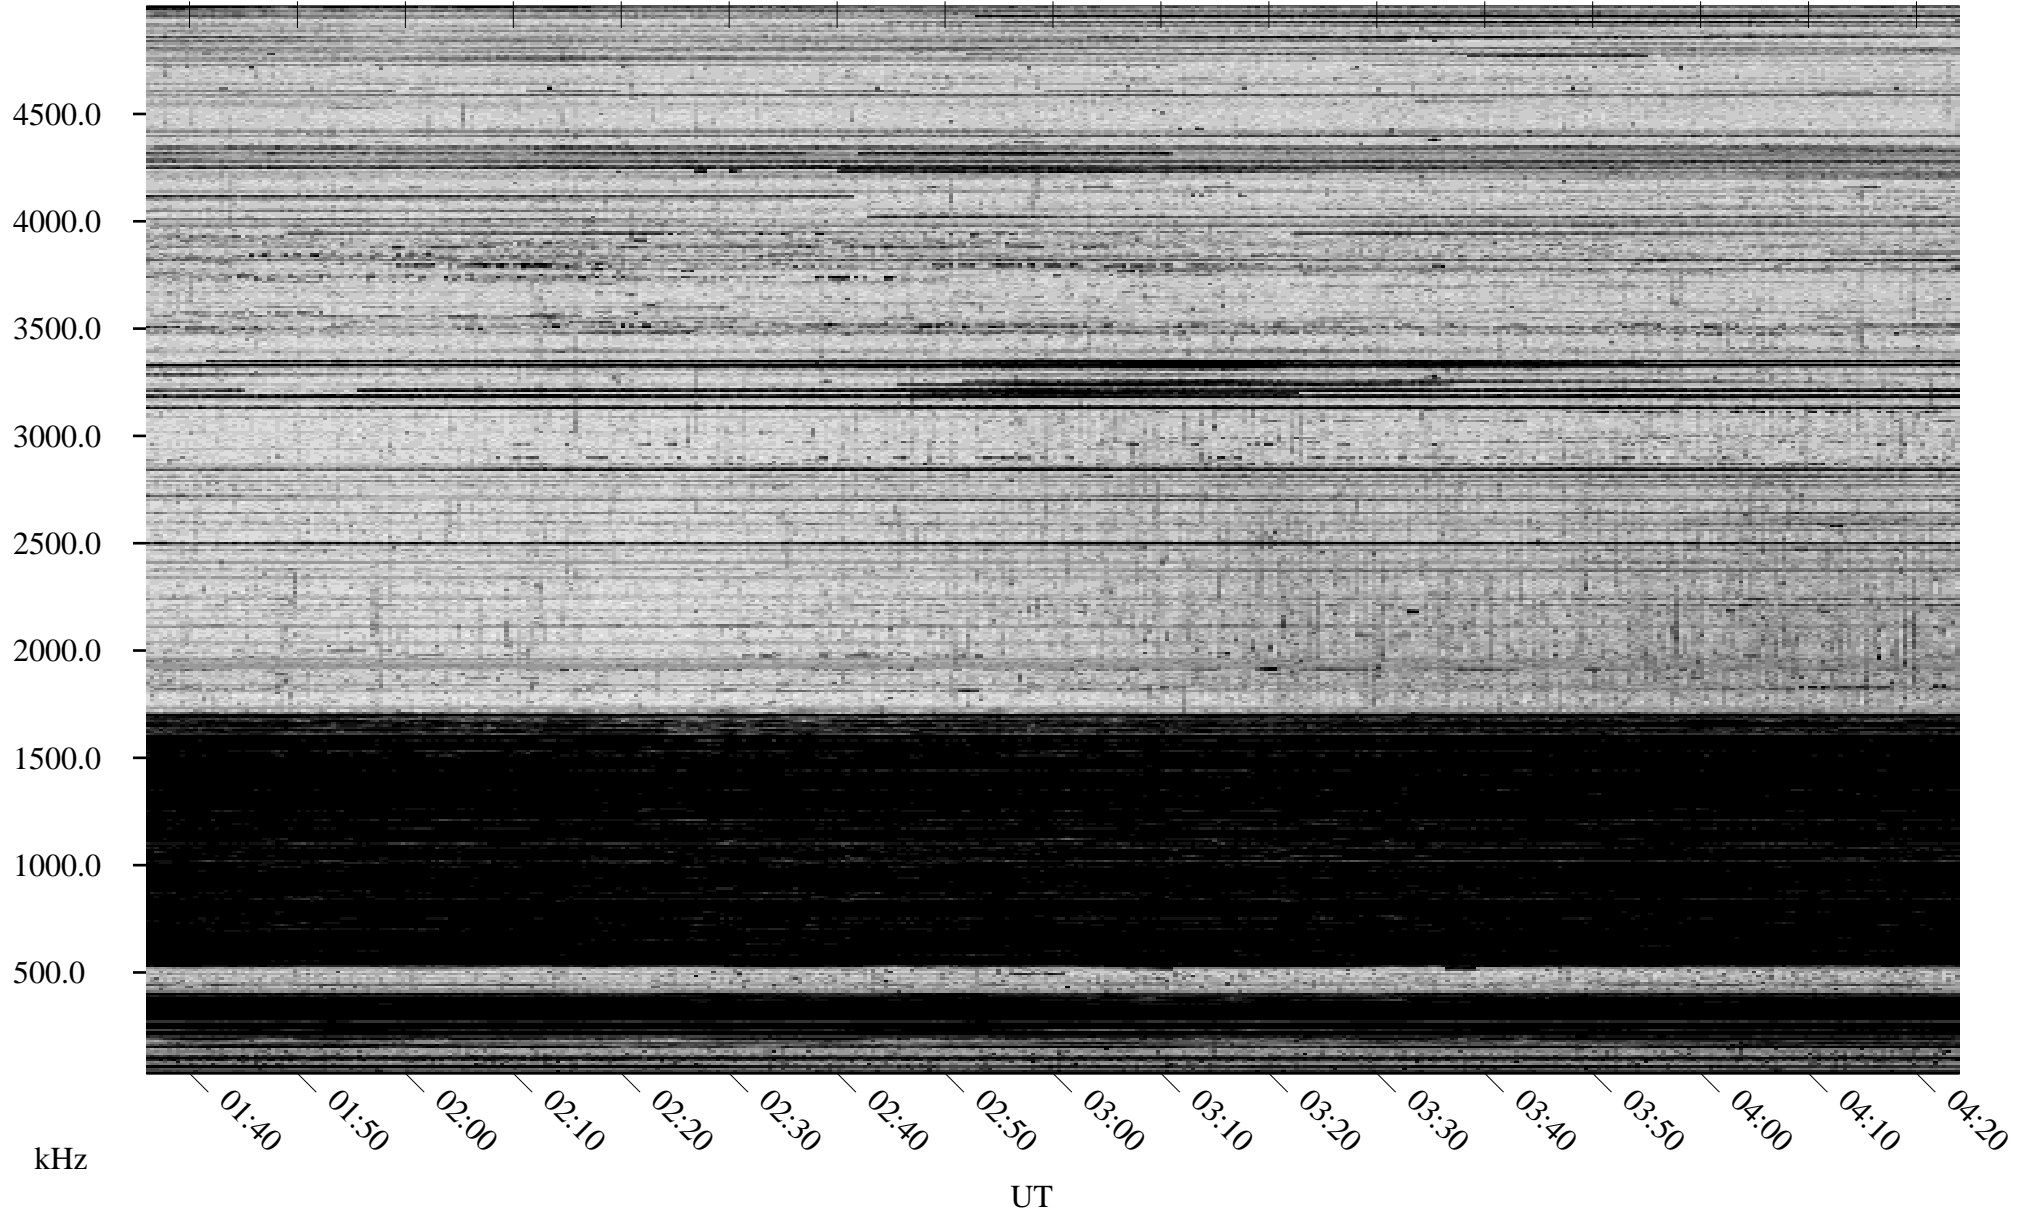

# 11/11/2008 Churchill, Manitoba

Linear Scale    Black = 161    White = 15

ch08316l.r00SUm max\_12

Page 1

# 11/11/2008 Churchill, Manitoba

Linear Scale    Black = 161    White = 15

ch08316l.r00SUm max\_12

Page 2

# 11/12/2008 Churchill, Manitoba

Linear Scale    Black = 161    White = 15

ch08316l.r00SUm max\_12

Page 3

# 11/12/2008 Churchill, Manitoba

Linear Scale    Black = 161    White = 15

ch08316l.r00SUm max\_12

Page 4