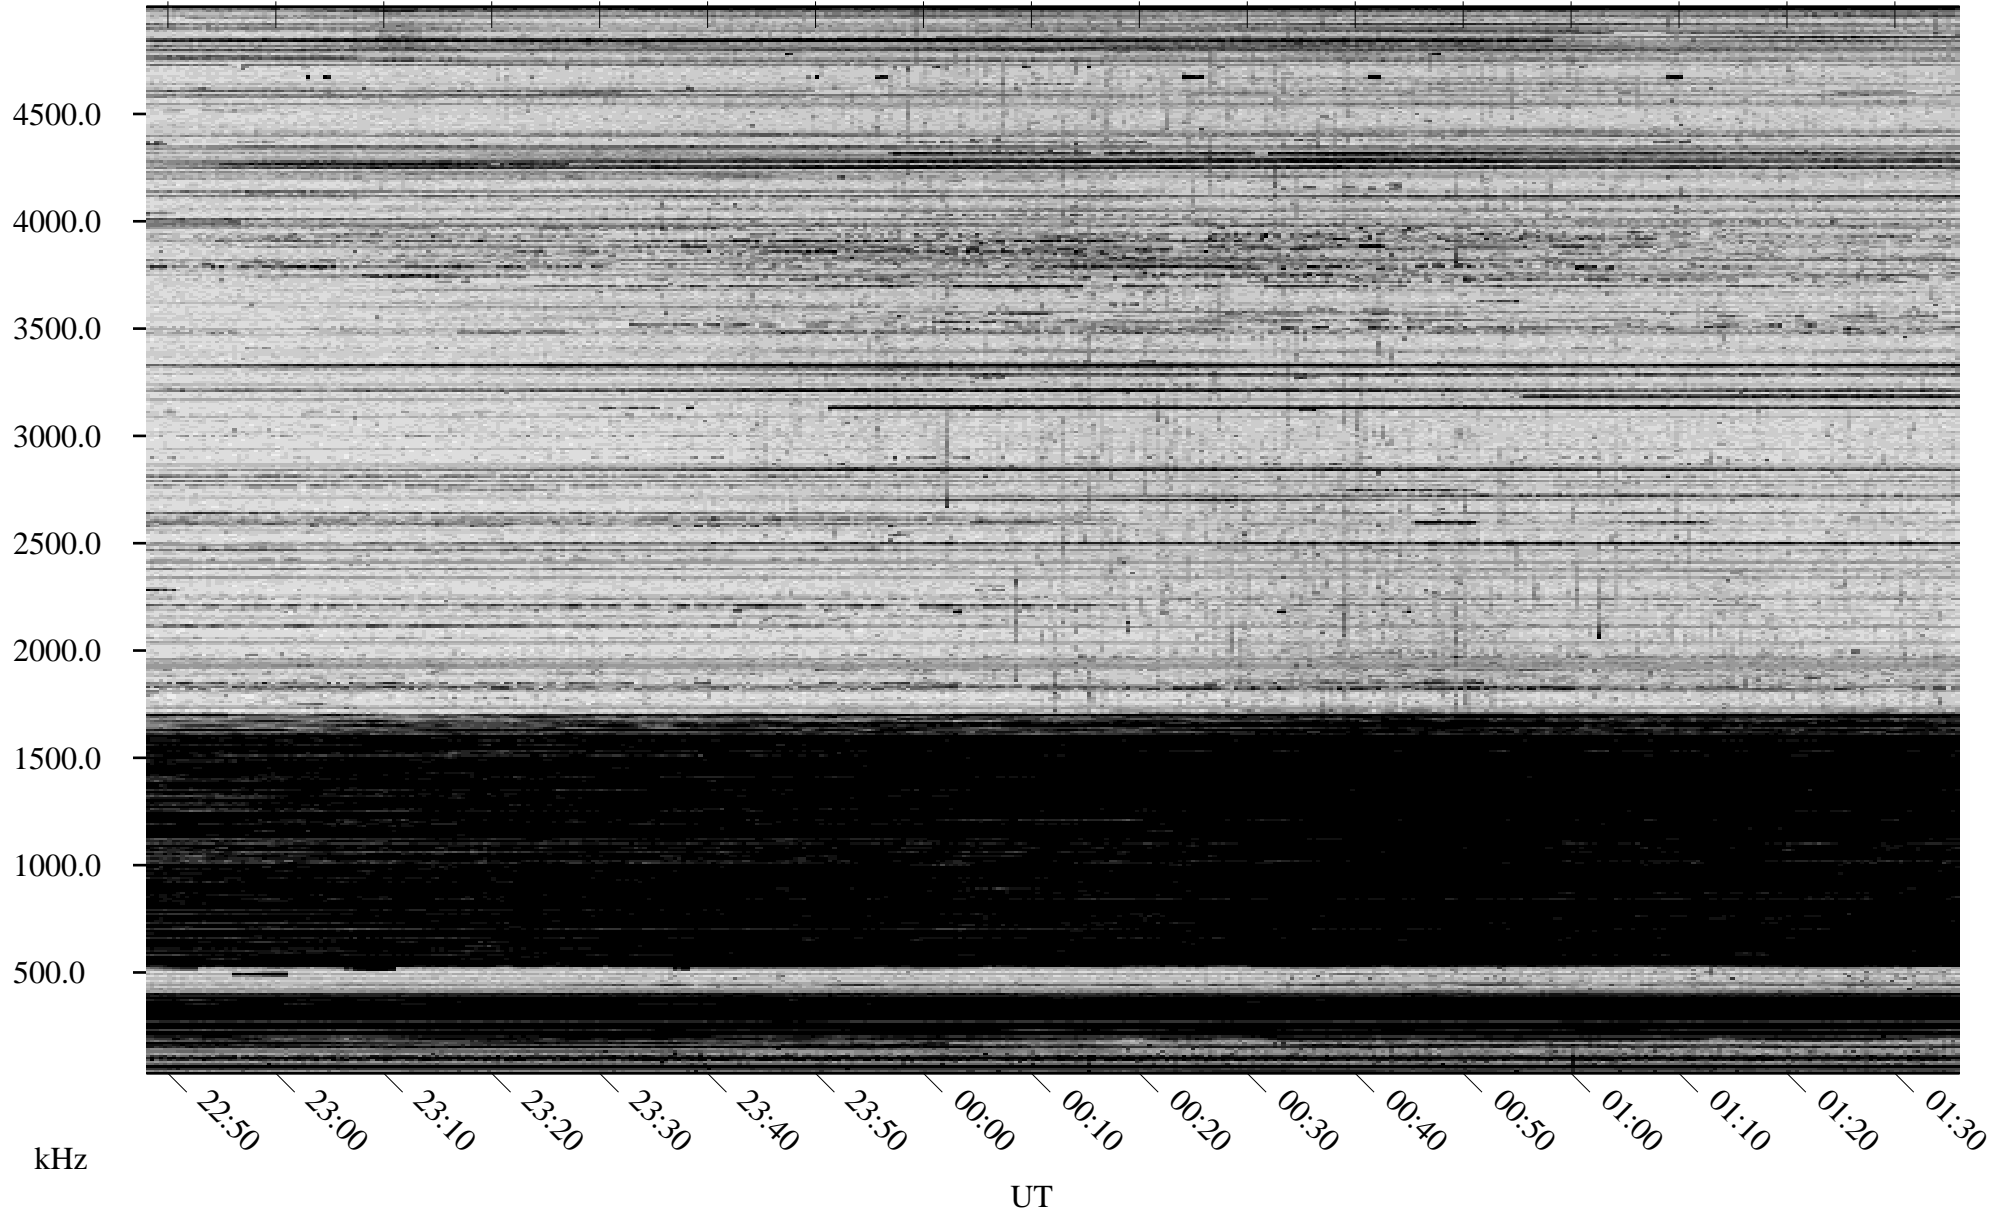

# 11/11/2008 Churchill, Manitoba

Linear Scale    Black = 161    White = 15

ch08316l.r00SUm max\_12

Page 1

# 11/11/2008 Churchill, Manitoba

Linear Scale    Black = 161    White = 15

ch08316l.r00SUm max\_12

Page 2

# 11/12/2008 Churchill, Manitoba

Linear Scale    Black = 161    White = 15

ch08316l.r00SUm max\_12

Page 3

# 11/12/2008 Churchill, Manitoba

Linear Scale    Black = 161    White = 15

ch08316l.r00SUm max\_12

Page 4