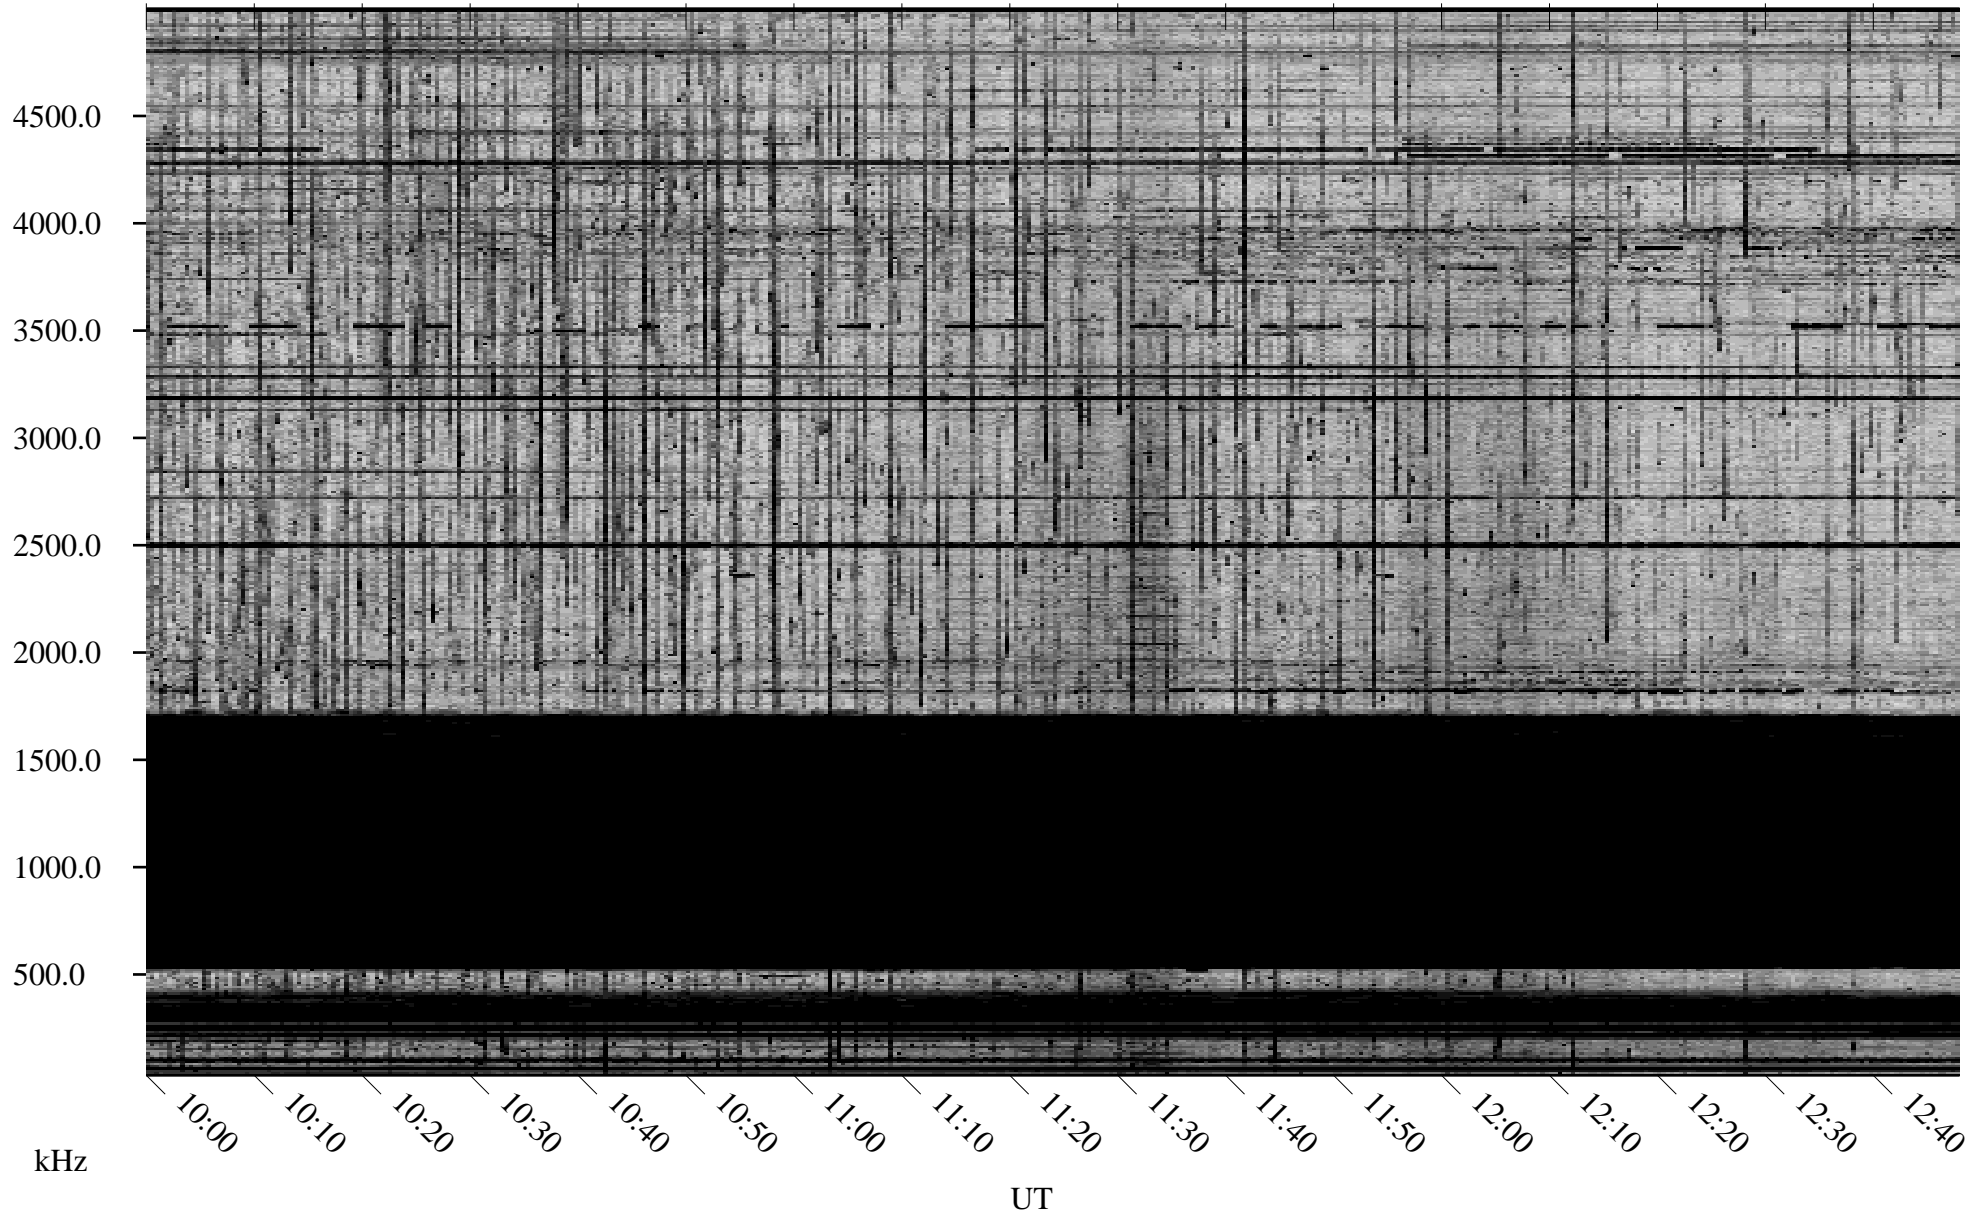

# 11/12/2008 Churchill, Manitoba

Linear Scale    Black = 161    White = 15

ch08316l.r00SUm max\_12

Page 5

# 11/12/2008 Churchill, Manitoba

Linear Scale    Black = 161    White = 15

ch08316l.r00SUm max\_12

Page 6