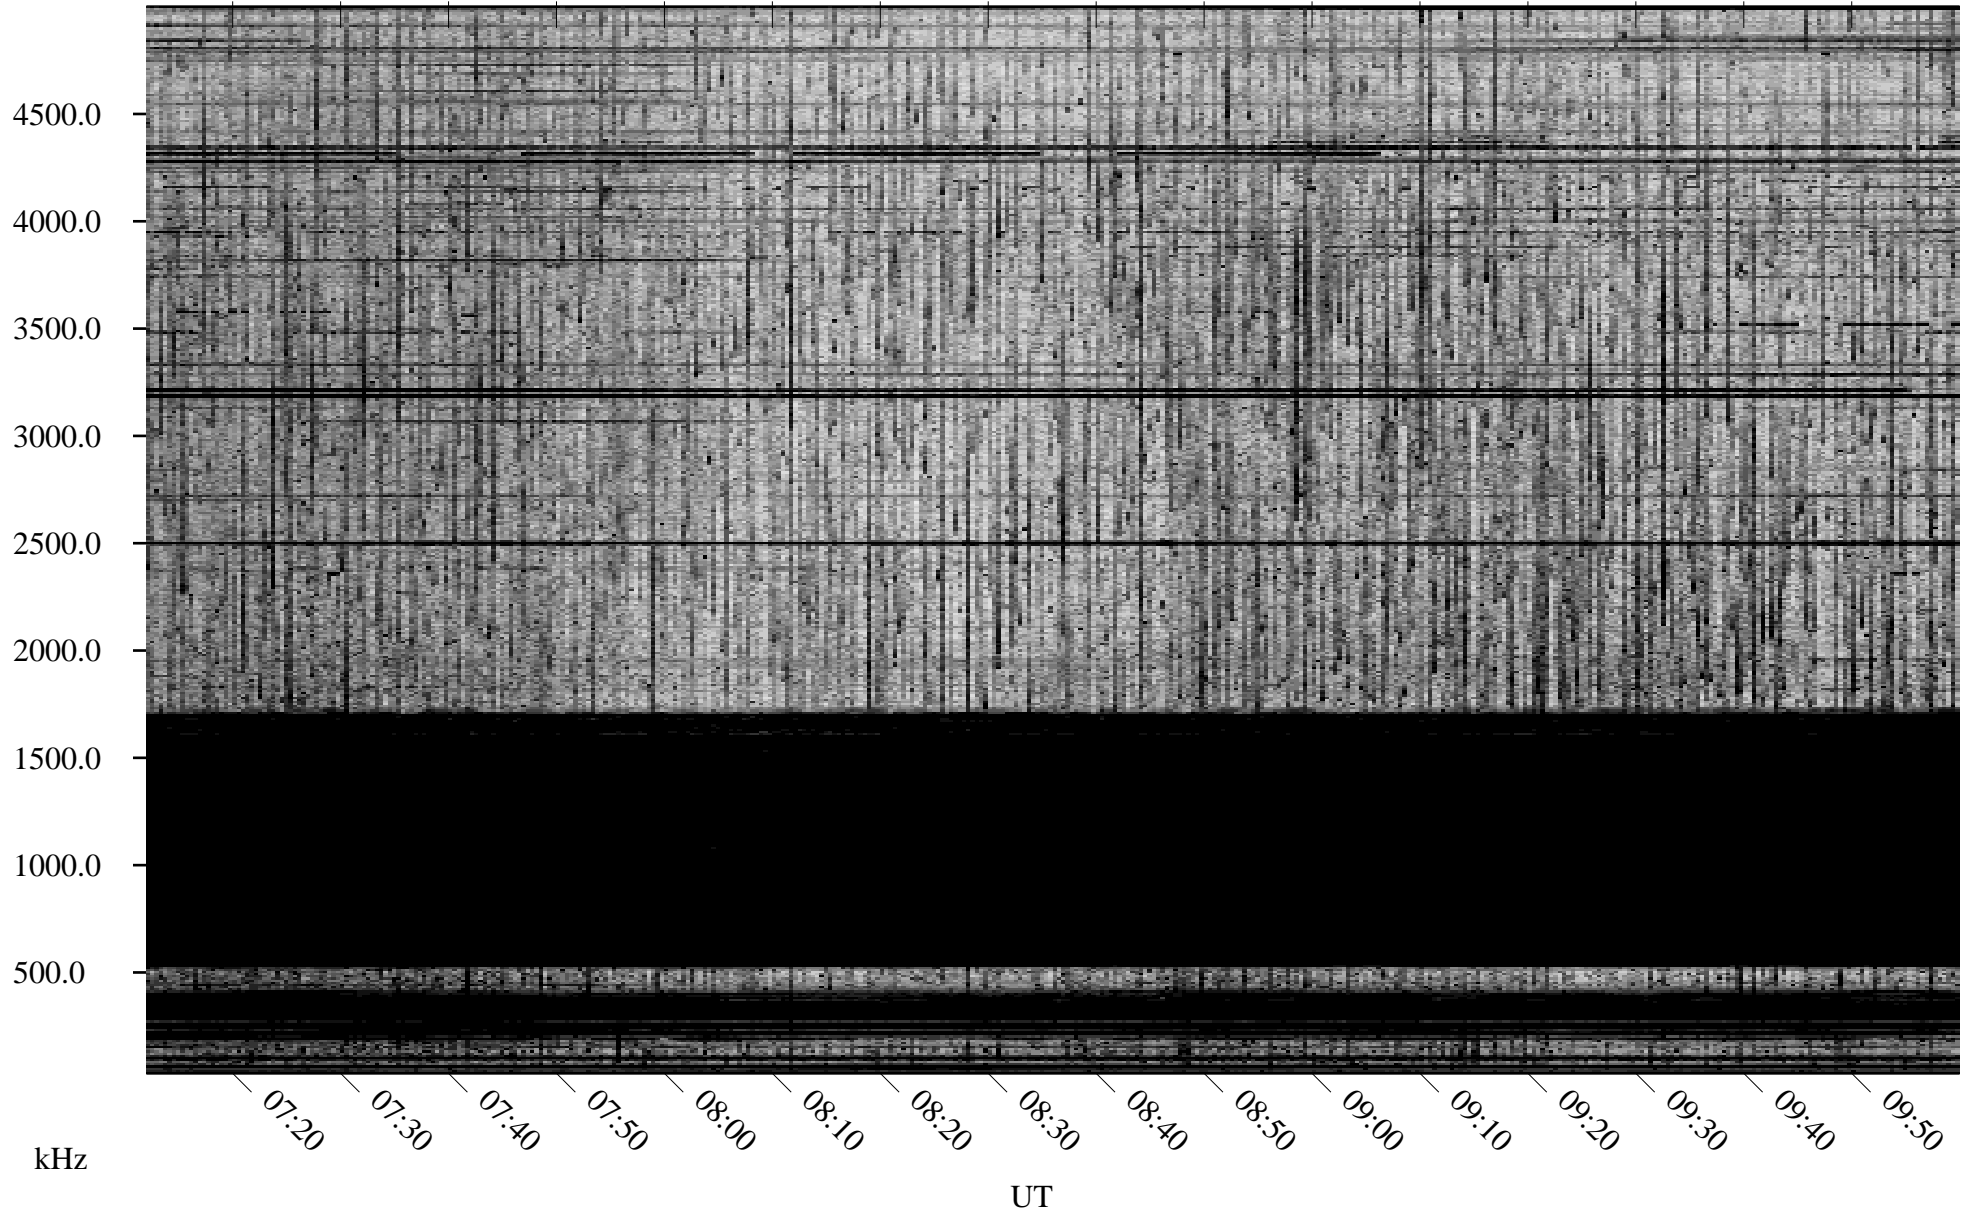

# 11/12/2008 Churchill, Manitoba

Linear Scale    Black = 161    White = 15

ch08316l.r00SUm max\_12

Page 4

# 11/12/2008 Churchill, Manitoba

Linear Scale    Black = 161    White = 15

ch08316l.r00SUm max\_12

Page 5

# 11/12/2008 Churchill, Manitoba

Linear Scale    Black = 161    White = 15

ch08316l.r00SUm max\_12

Page 6