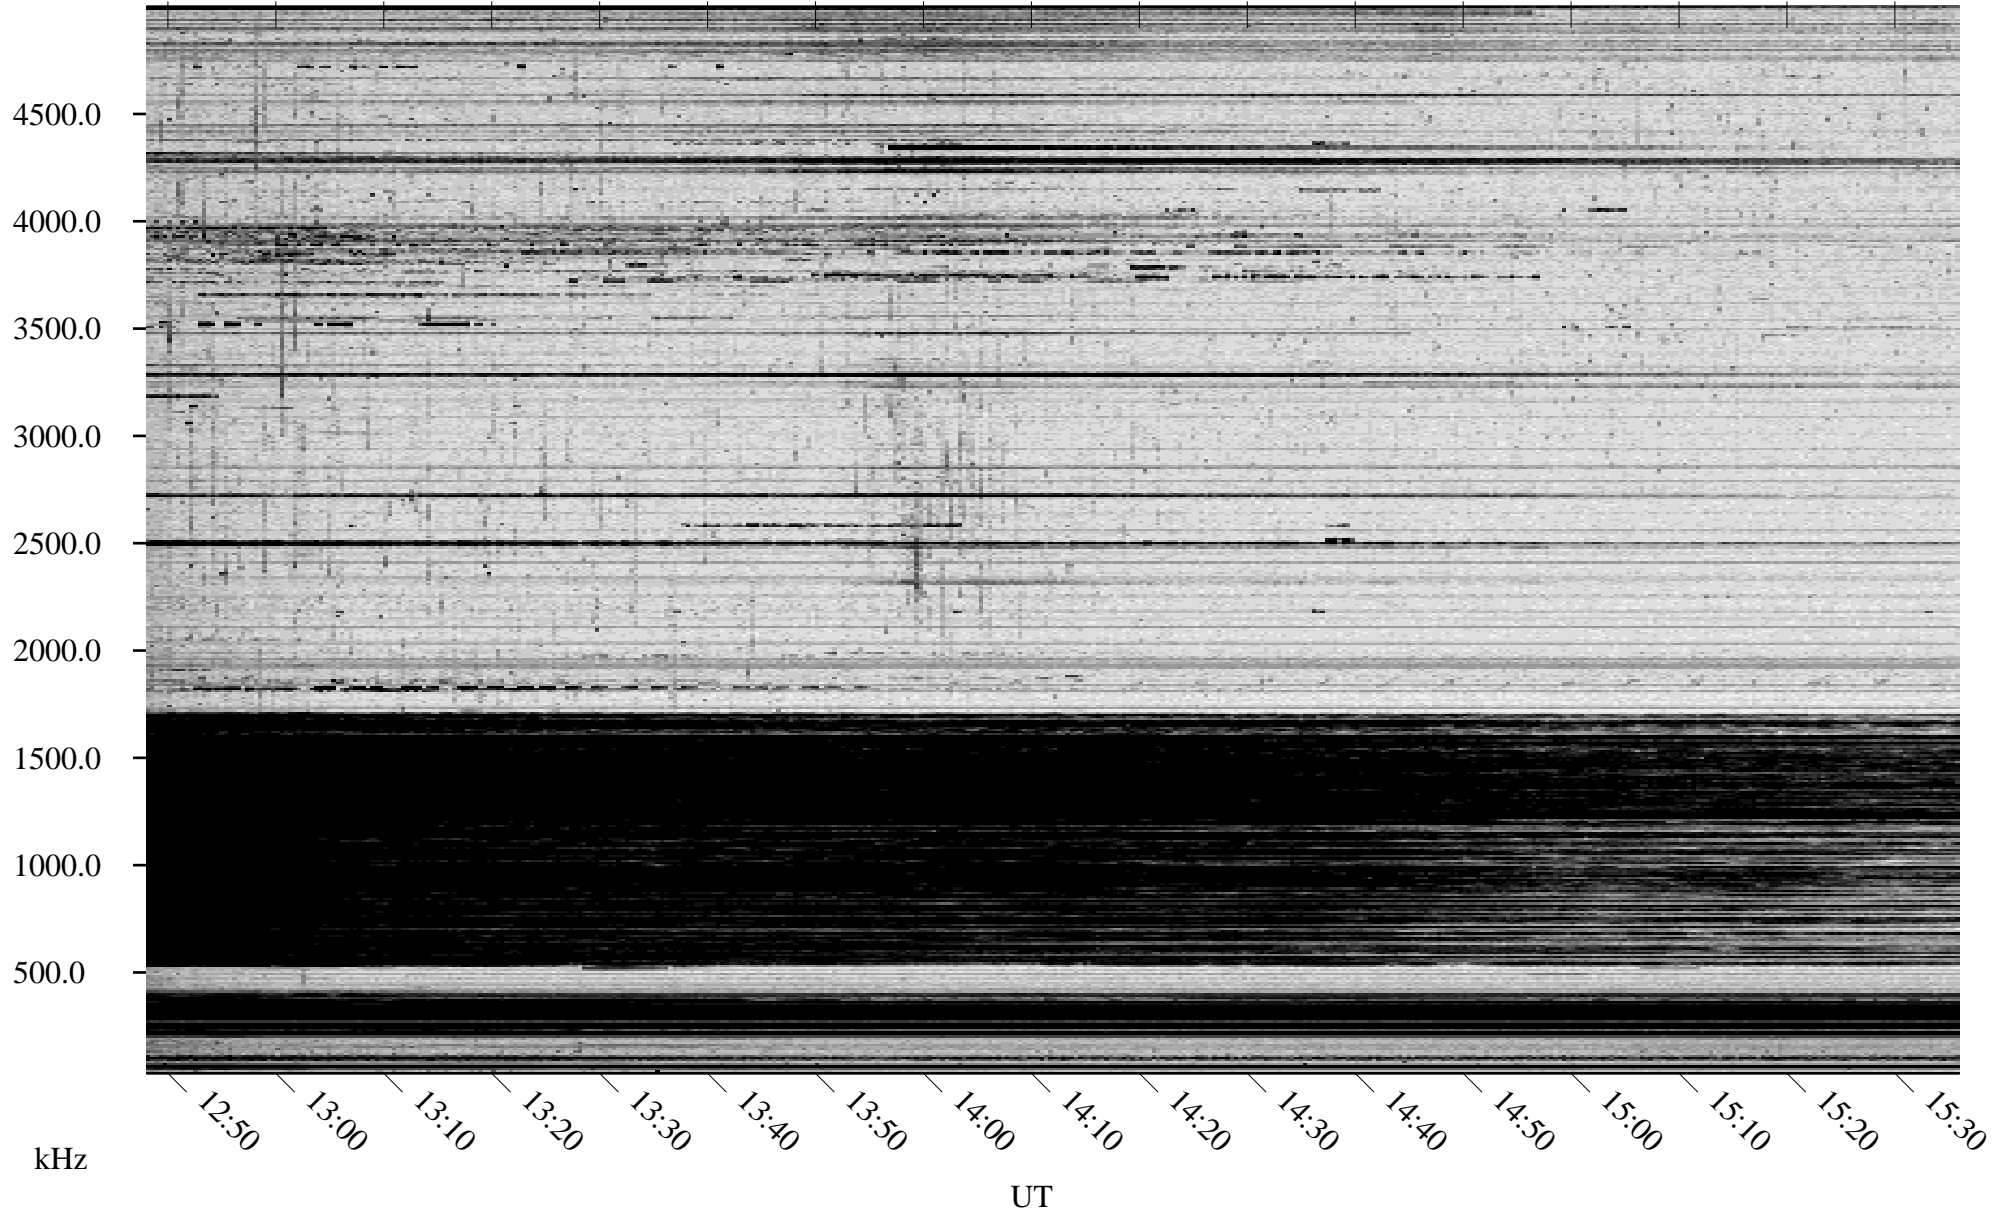

# 11/12/2008 Churchill, Manitoba

Linear Scale    Black = 161    White = 15

ch08316l.r00SUm max\_12

Page 6

# 11/12/2008 Churchill, Manitoba

Linear Scale    Black = 161    White = 15

ch08316l.r00SUm max\_12

Page 7

# 11/12/2008 Churchill, Manitoba

Linear Scale    Black = 161    White = 15

ch08316l.r00SUm max\_12