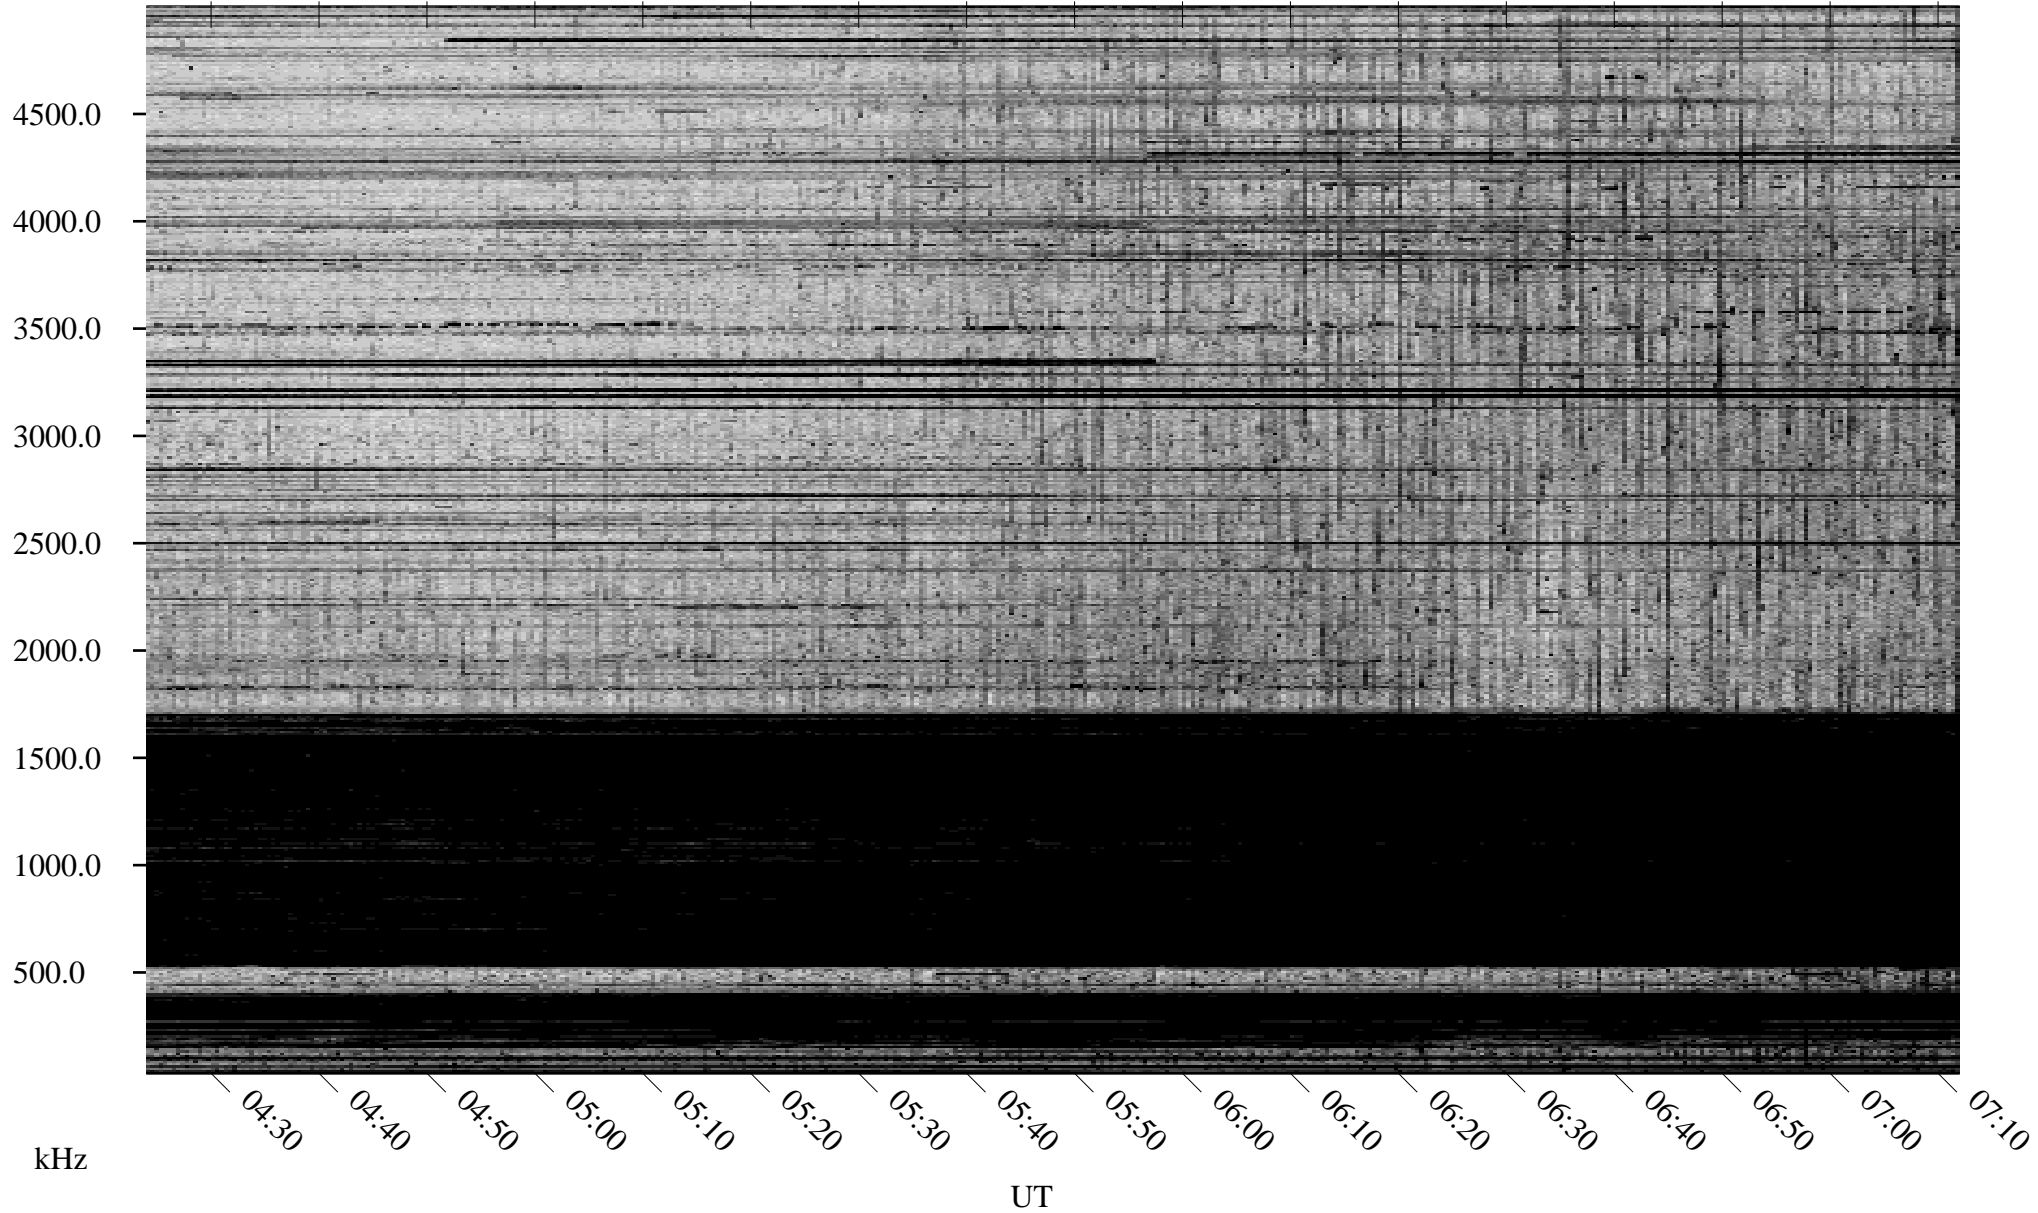

# 11/12/2008 Churchill, Manitoba

Linear Scale    Black = 161    White = 15

ch08316l.r00SUm max\_12

Page 3

# 11/12/2008 Churchill, Manitoba

Linear Scale    Black = 161    White = 15

ch08316l.r00SUm max\_12

Page 4