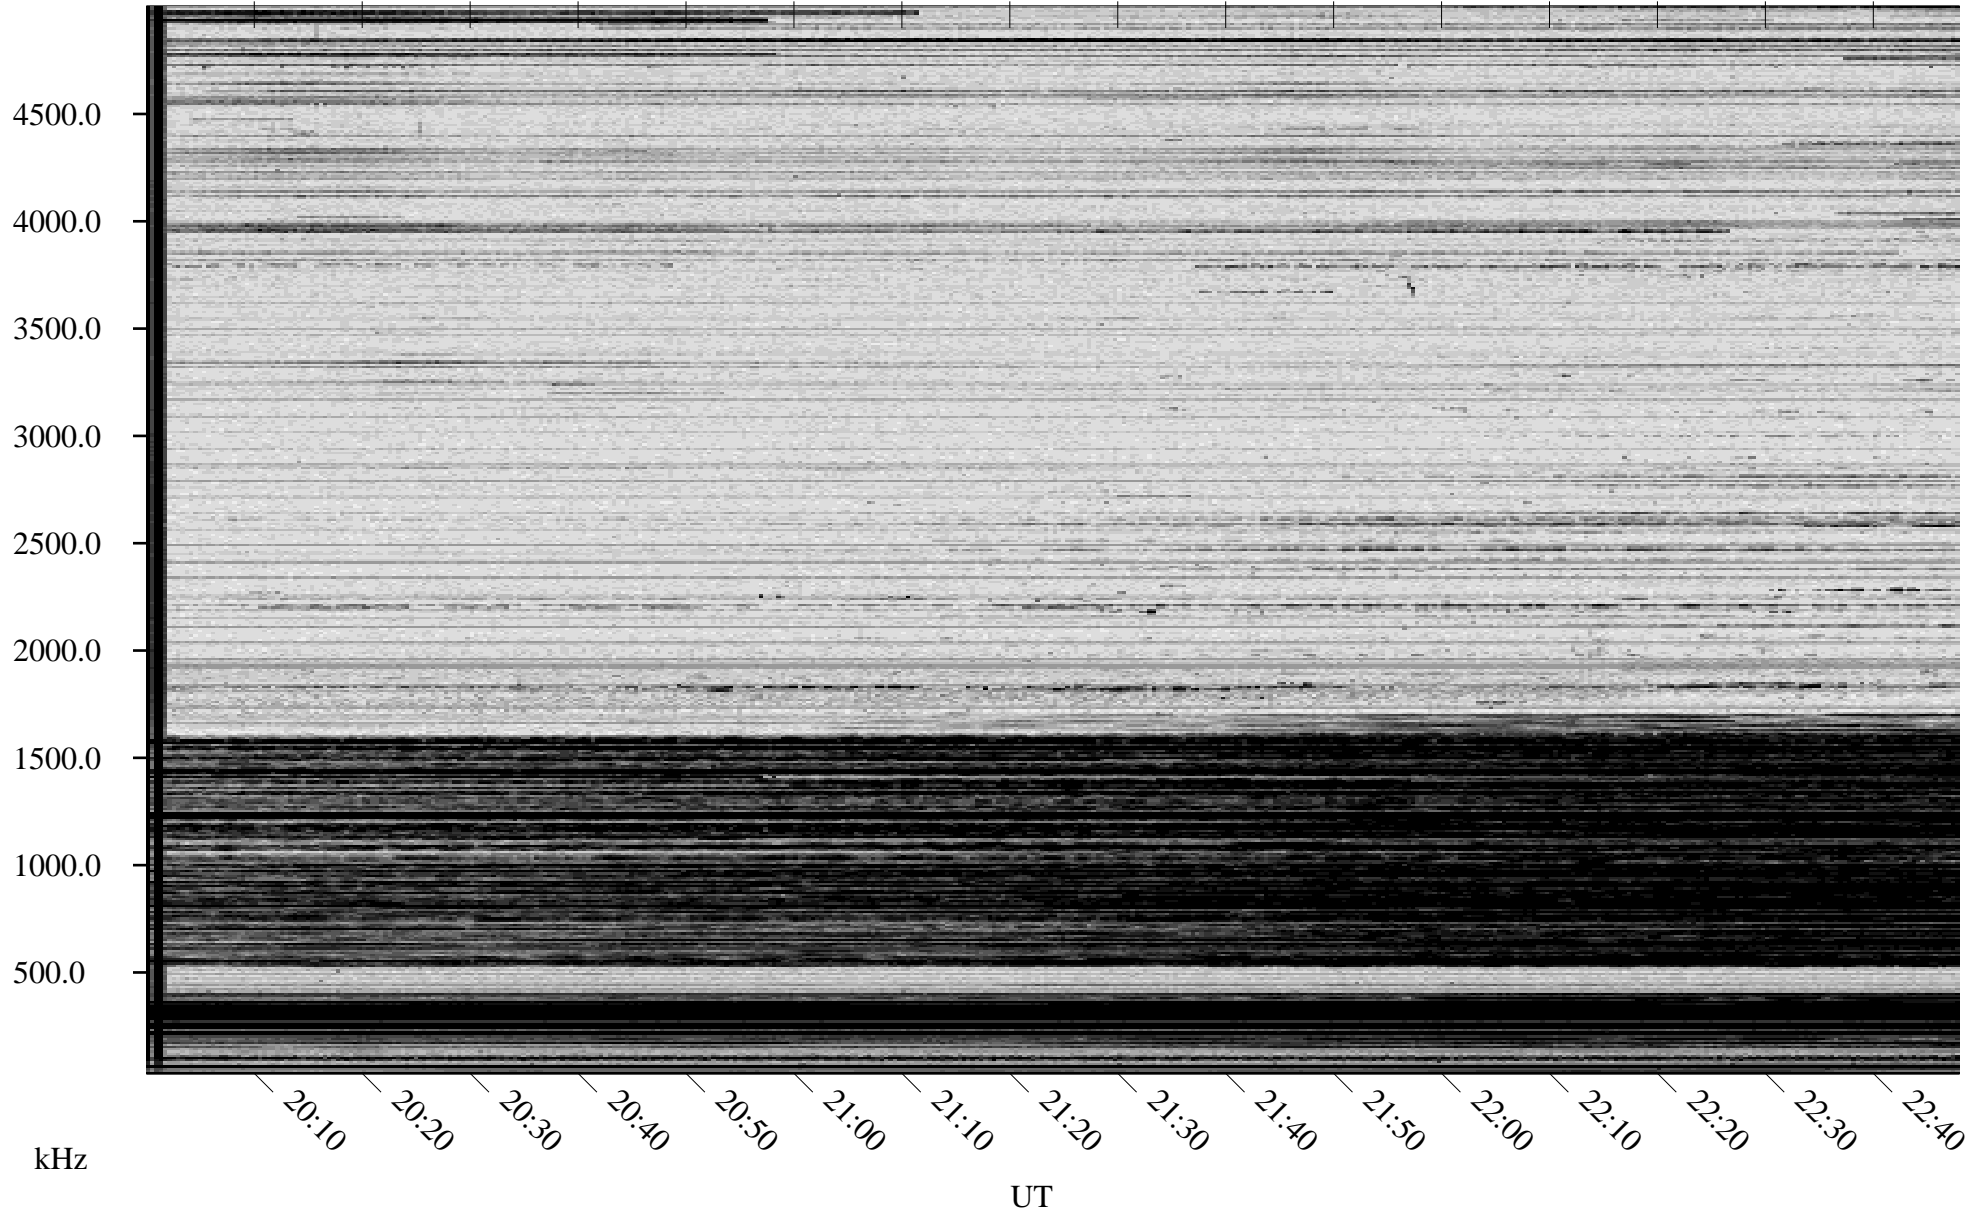

# 11/11/2008 Churchill, Manitoba

Linear Scale    Black = 161    White = 15

ch08316l.r00SUm max\_12

Page 1

# 11/11/2008 Churchill, Manitoba

Linear Scale    Black = 161    White = 15

ch08316l.r00SUm max\_12

Page 2

# 11/12/2008 Churchill, Manitoba

Linear Scale    Black = 161    White = 15

ch08316l.r00SUm max\_12

Page 3

# 11/12/2008 Churchill, Manitoba

Linear Scale    Black = 161    White = 15

ch08316l.r00SUm max\_12

Page 4