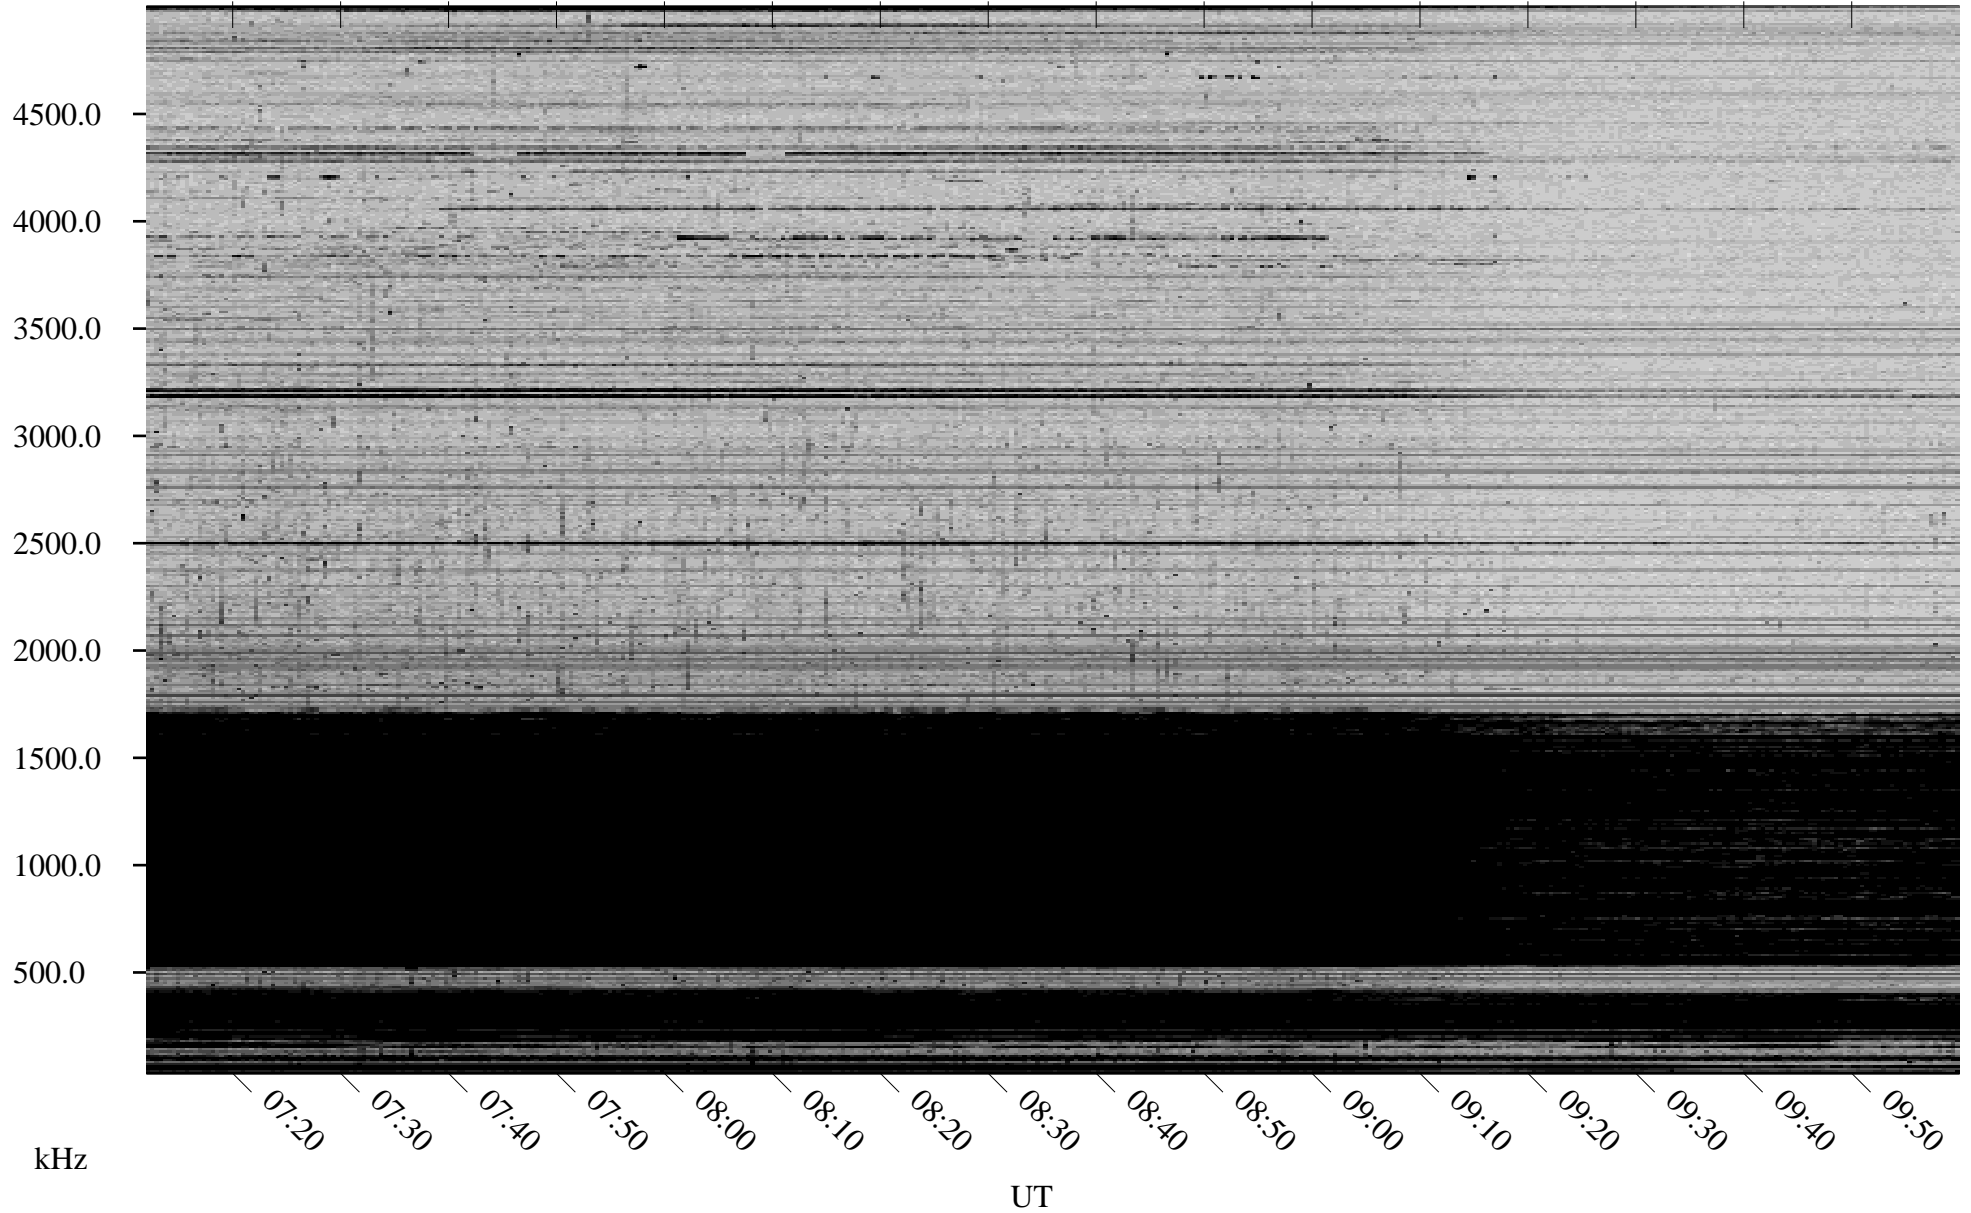

# 01/03/2009 Churchill, Manitoba

Linear Scale    Black = 161    White = 15

ch09002l.r00SUm max\_12

Page 4

# 01/03/2009 Churchill, Manitoba

Linear Scale    Black = 161    White = 15

ch09002l.r00SUm max\_12

Page 5