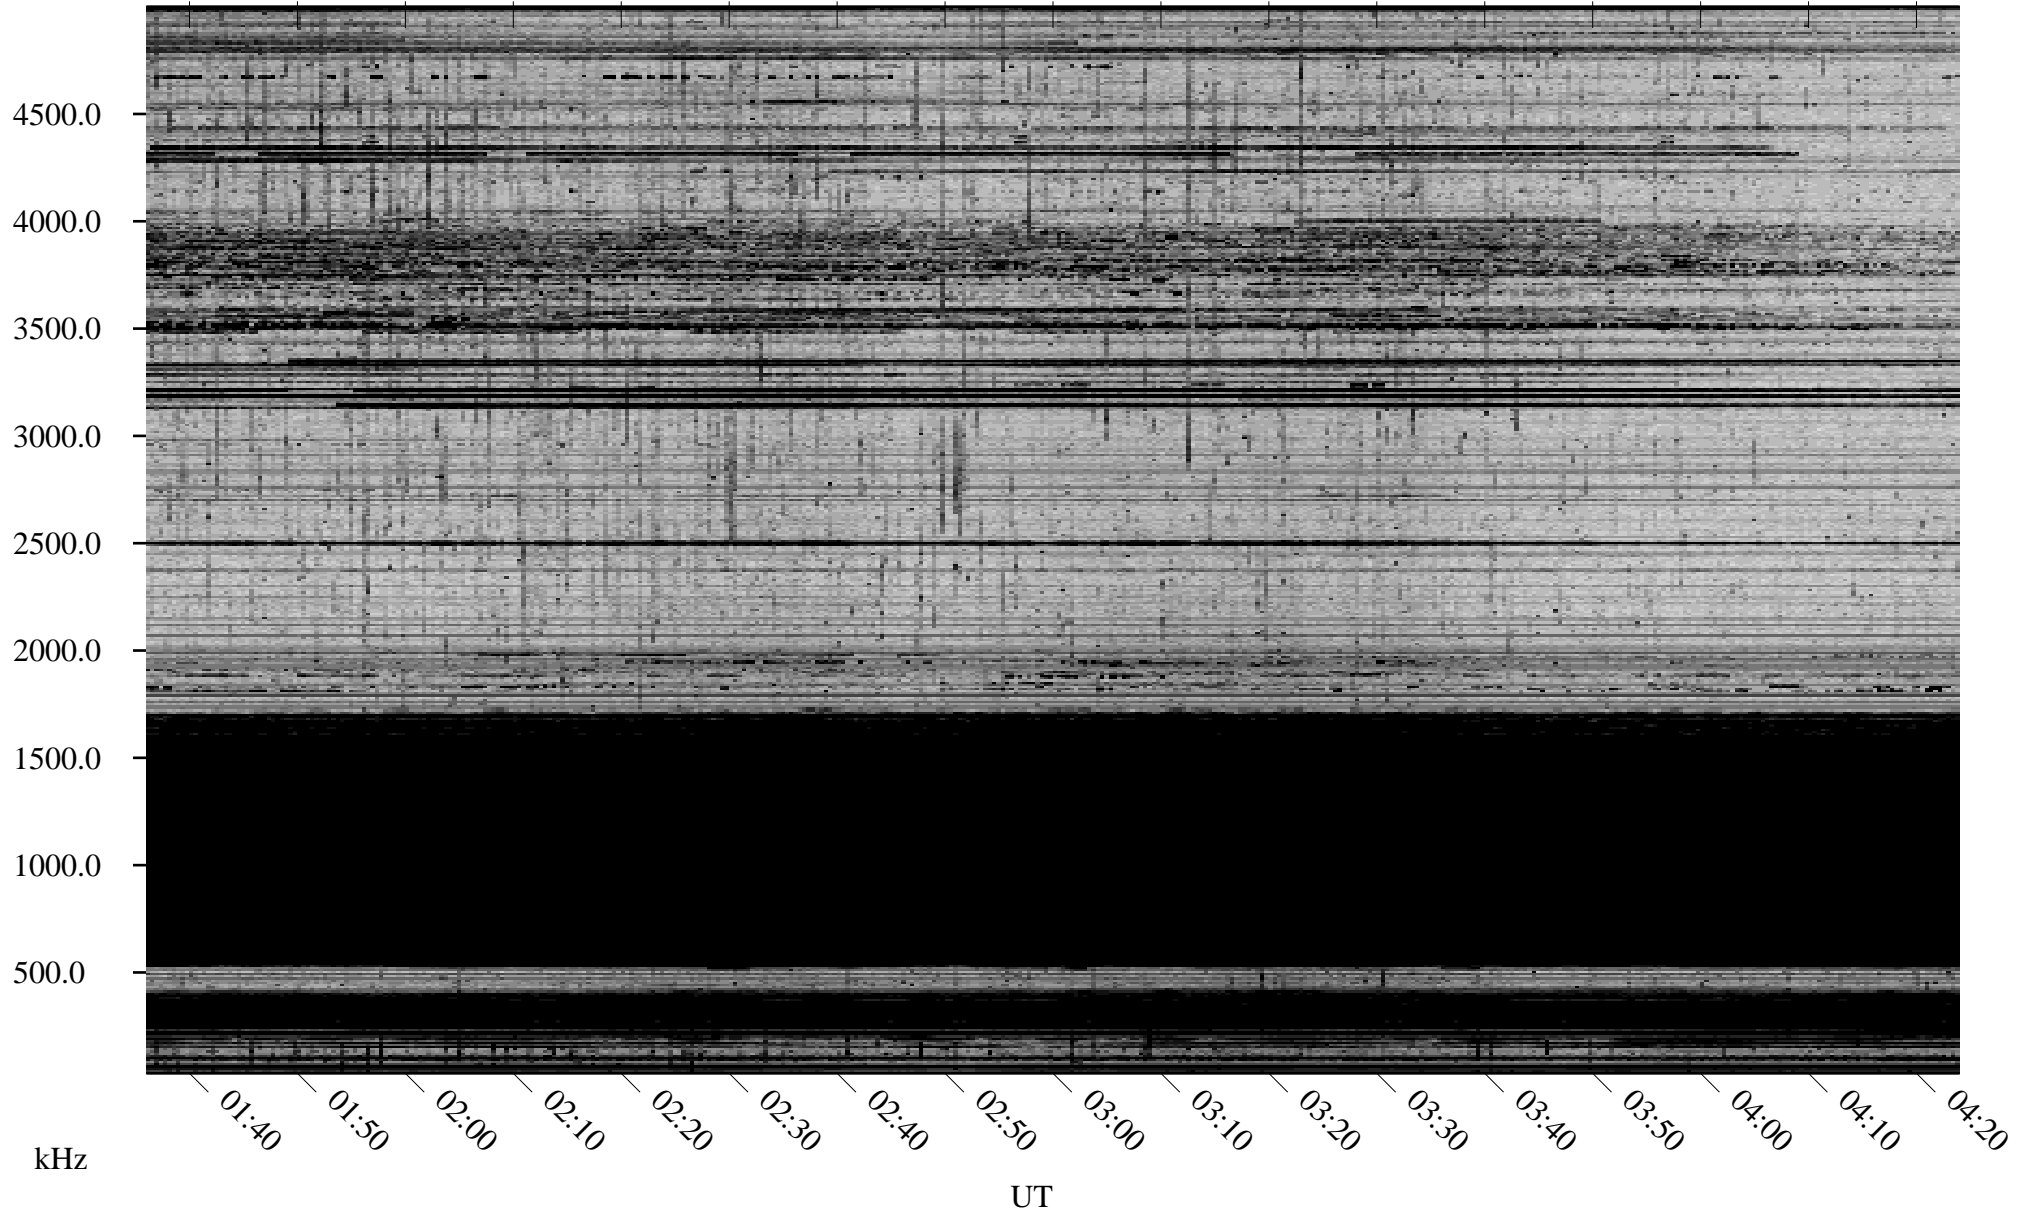

# 01/02/2009 Churchill, Manitoba

Linear Scale    Black = 161    White = 15

ch09002l.r00SUm max\_12

Page 1

# 01/02/2009 Churchill, Manitoba

Linear Scale    Black = 161    White = 15

ch09002l.r00SUm max\_12

Page 2

# 01/03/2009 Churchill, Manitoba

Linear Scale    Black = 161    White = 15

ch09002l.r00SUm max\_12

Page 3

# 01/03/2009 Churchill, Manitoba

Linear Scale    Black = 161    White = 15

ch09002l.r00SUm max\_12

Page 4