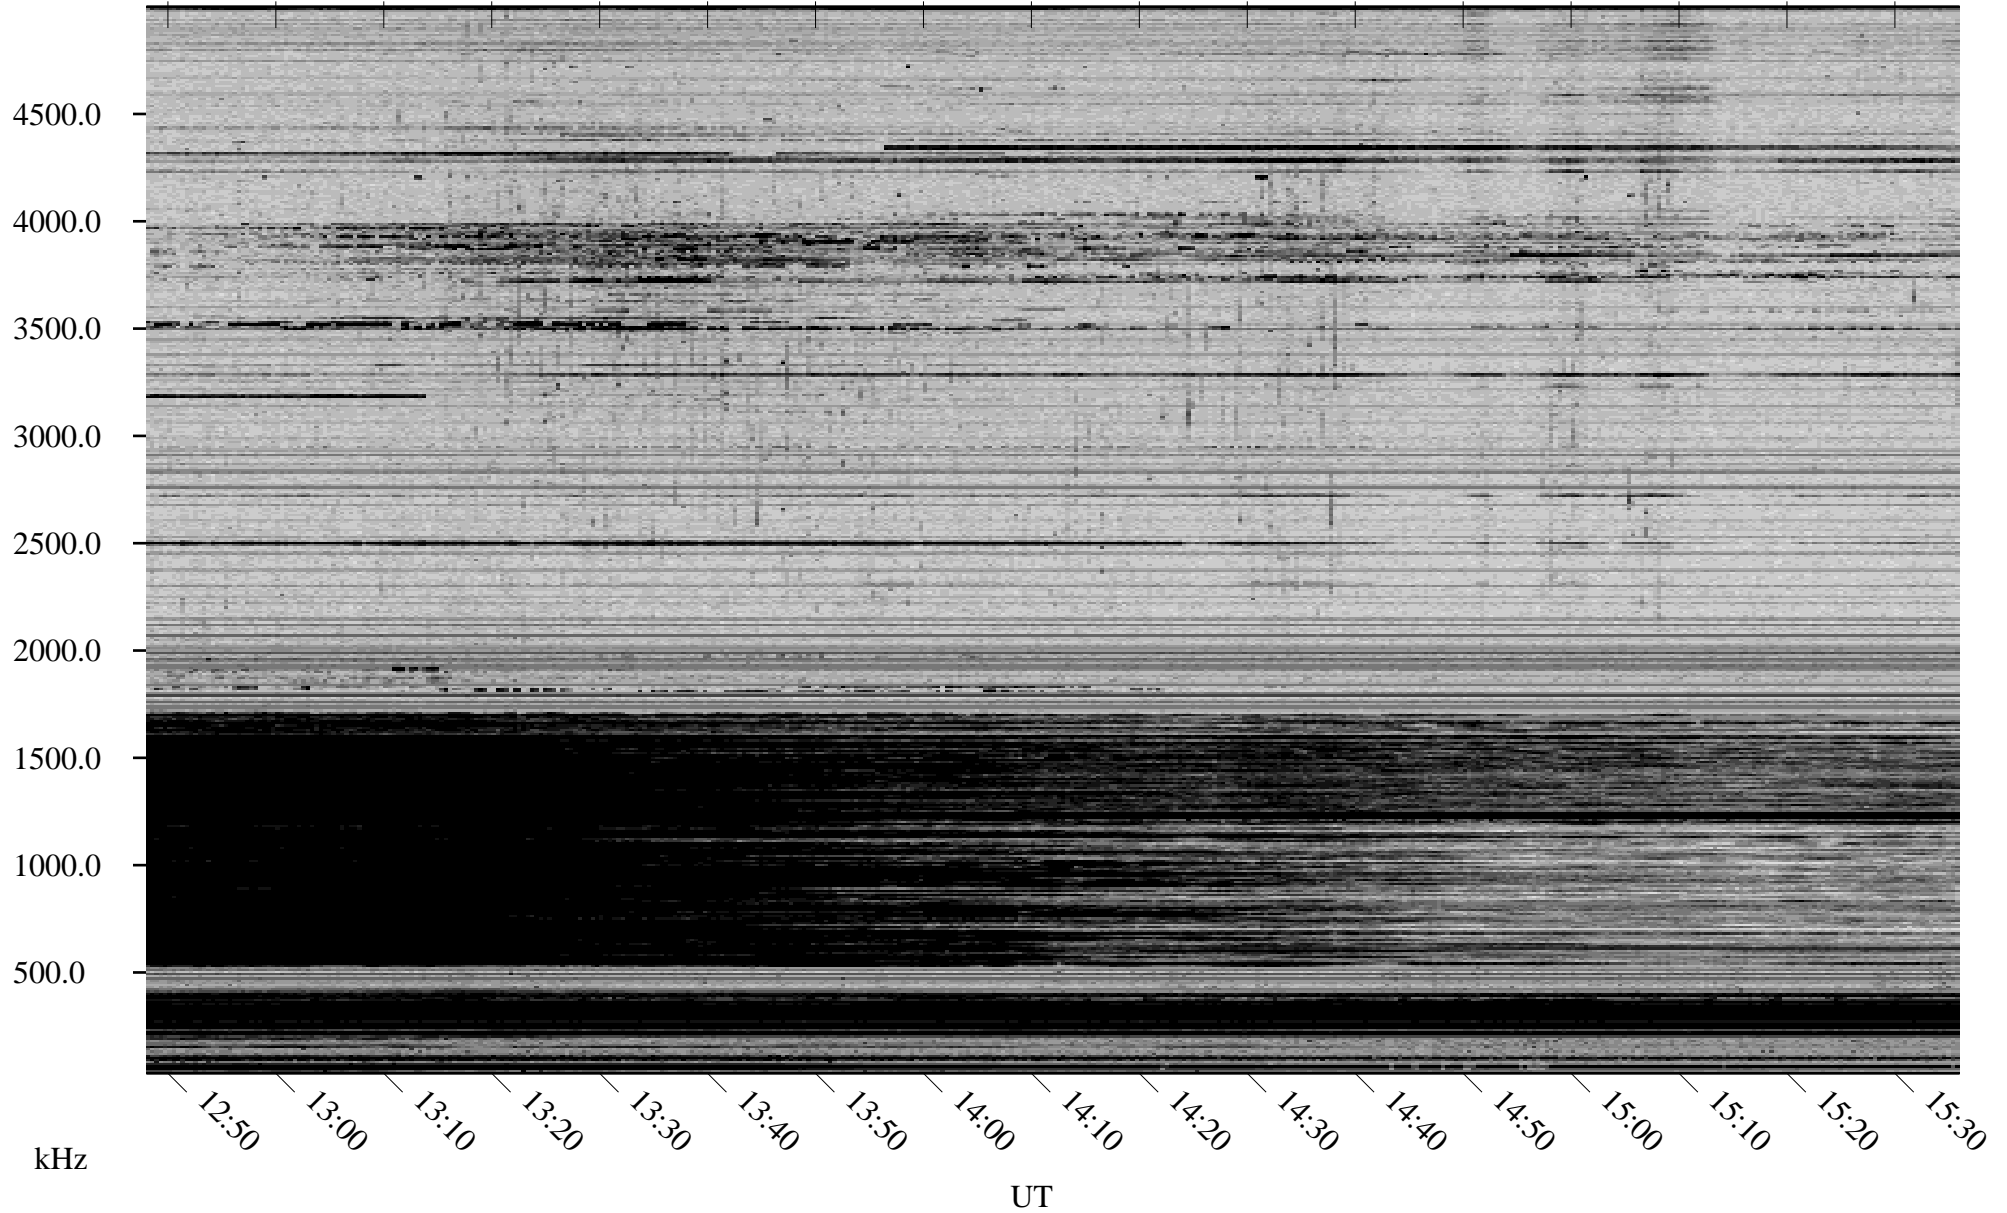

# 01/03/2009 Churchill, Manitoba

Linear Scale    Black = 161    White = 15

ch09002l.r00SUm max\_12

Page 6

# 01/03/2009 Churchill, Manitoba

Linear Scale    Black = 161    White = 15

ch09002l.r00SUm max\_12

Page 7