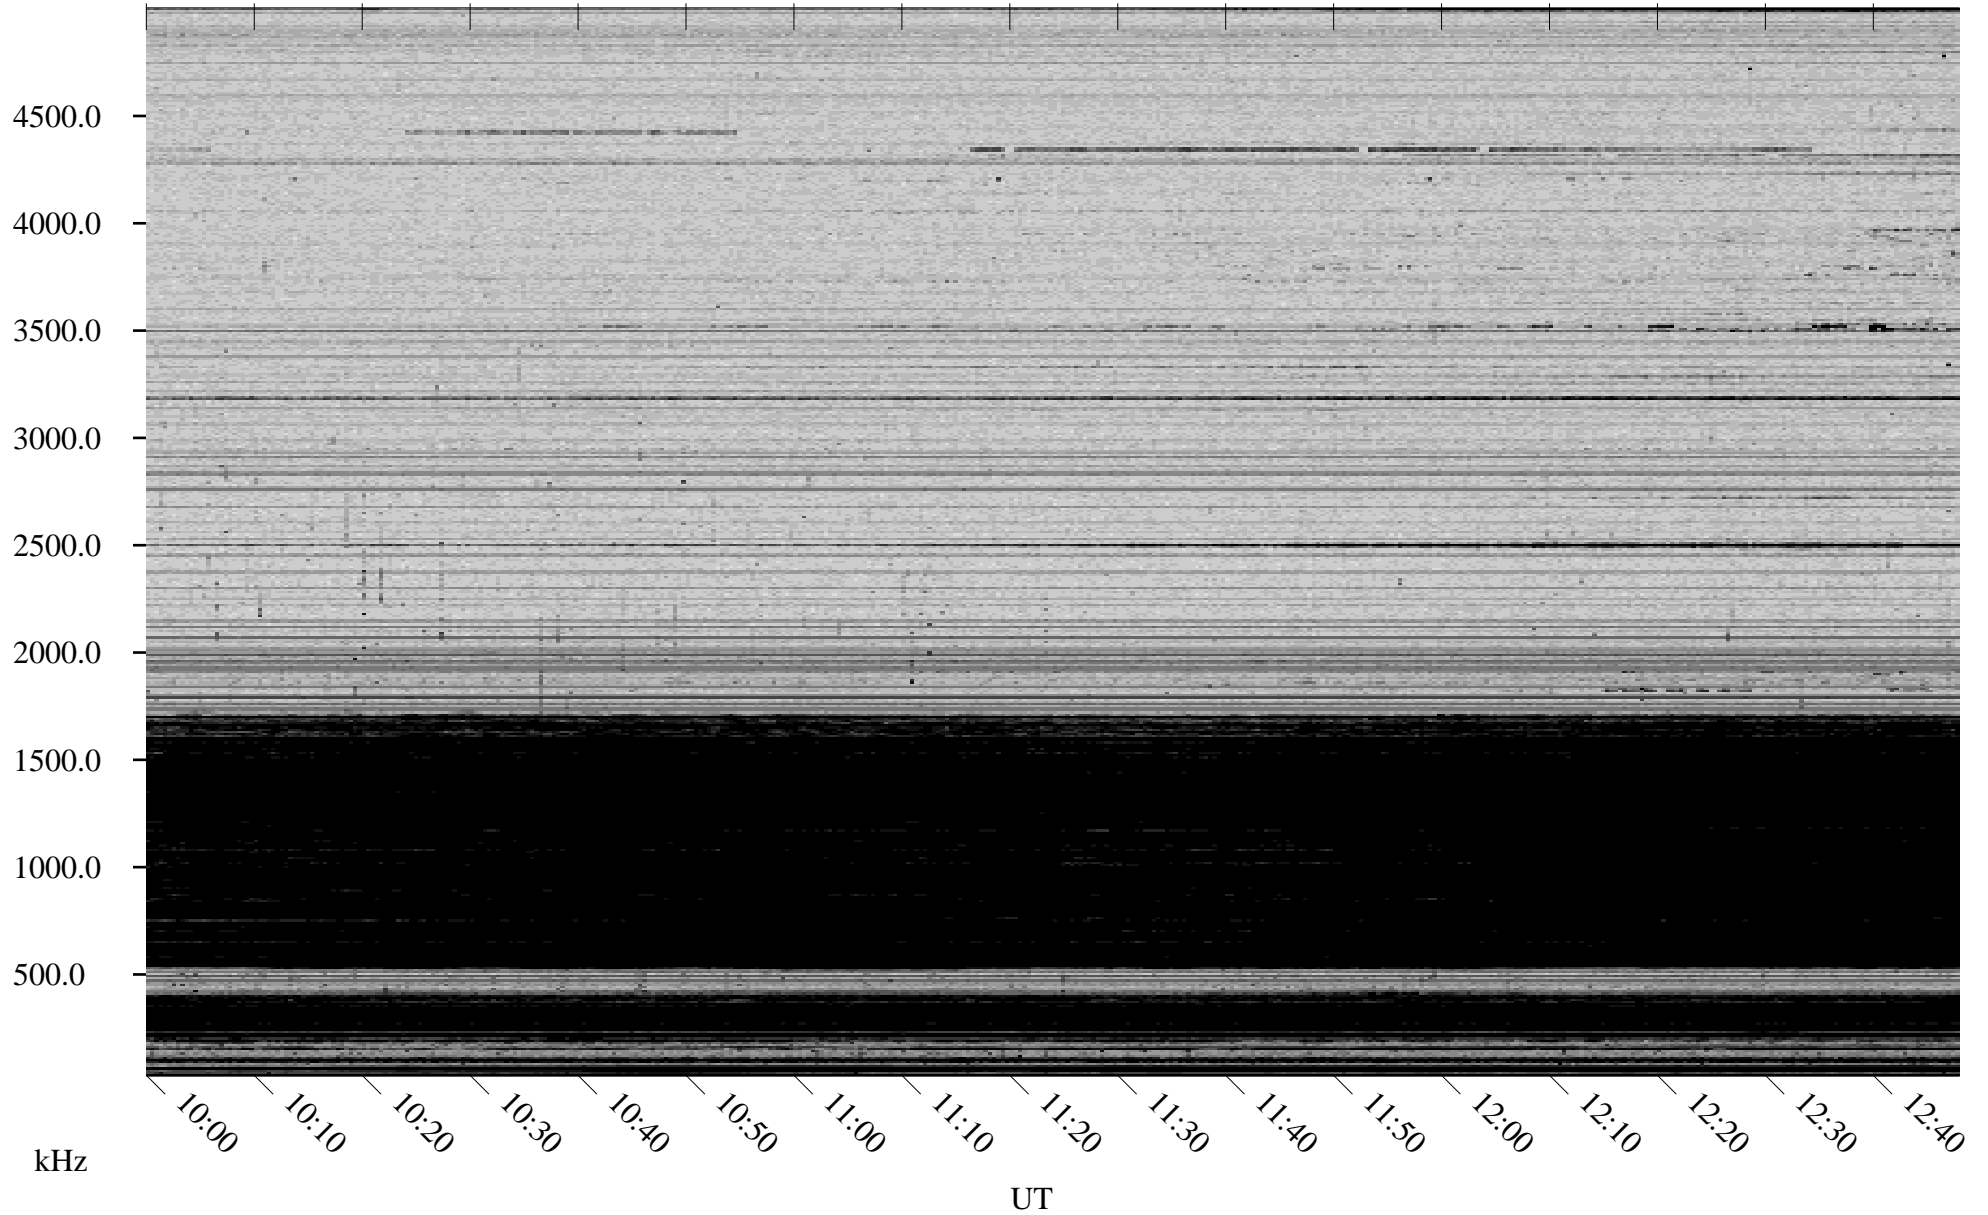

# 01/03/2009 Churchill, Manitoba

Linear Scale    Black = 161    White = 15

ch09002l.r00SUm max\_12

Page 5

# 01/03/2009 Churchill, Manitoba

Linear Scale    Black = 161    White = 15

ch09002l.r00SUm max\_12

Page 6

# 01/03/2009 Churchill, Manitoba

Linear Scale    Black = 161    White = 15

ch09002l.r00SUm max\_12

Page 7