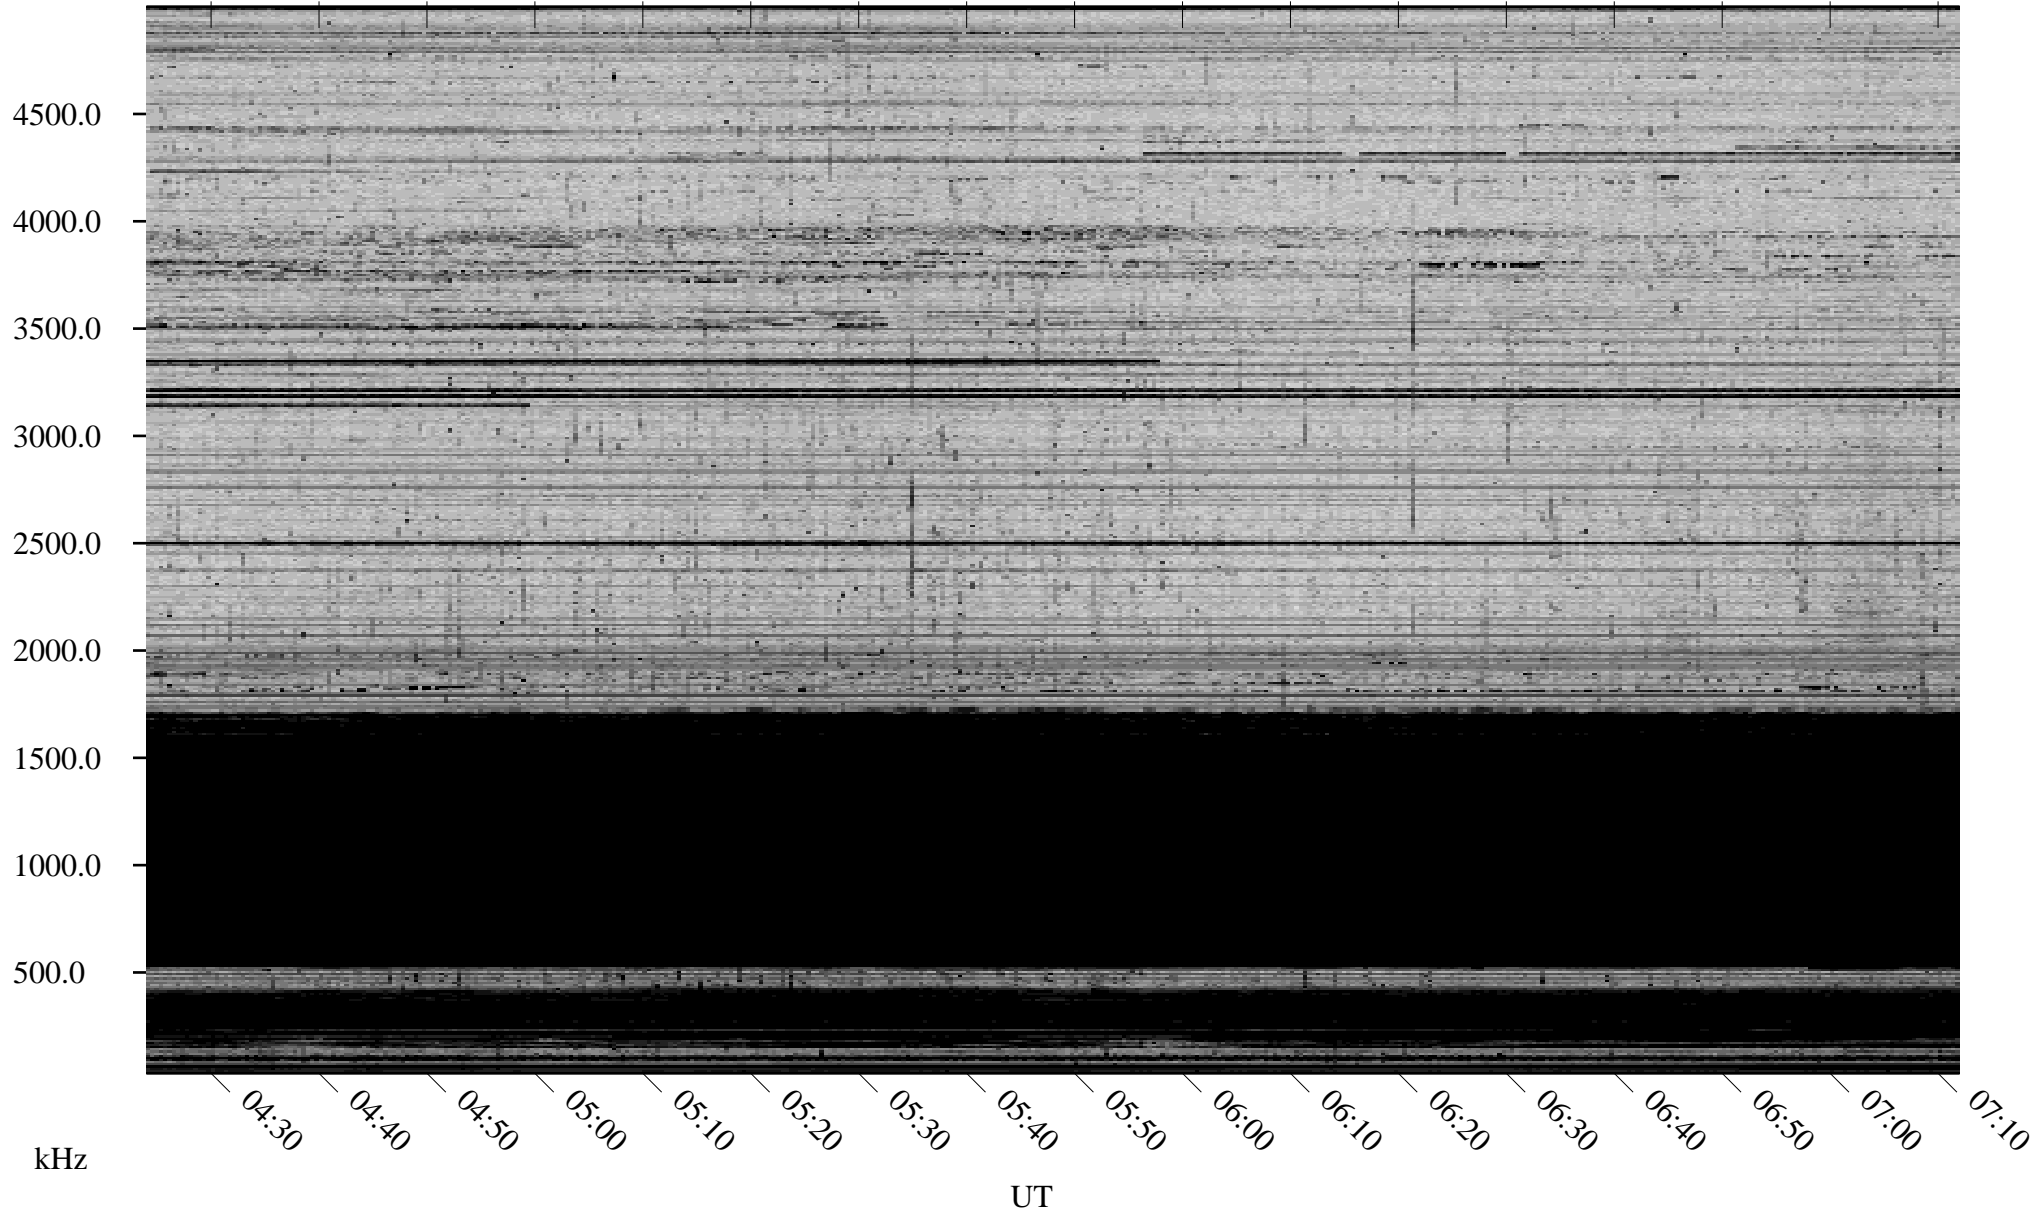

# 01/03/2009 Churchill, Manitoba

Linear Scale    Black = 161    White = 15

ch09002l.r00SUm max\_12

Page 3

# 01/03/2009 Churchill, Manitoba

Linear Scale    Black = 161    White = 15

ch09002l.r00SUm max\_12

Page 4