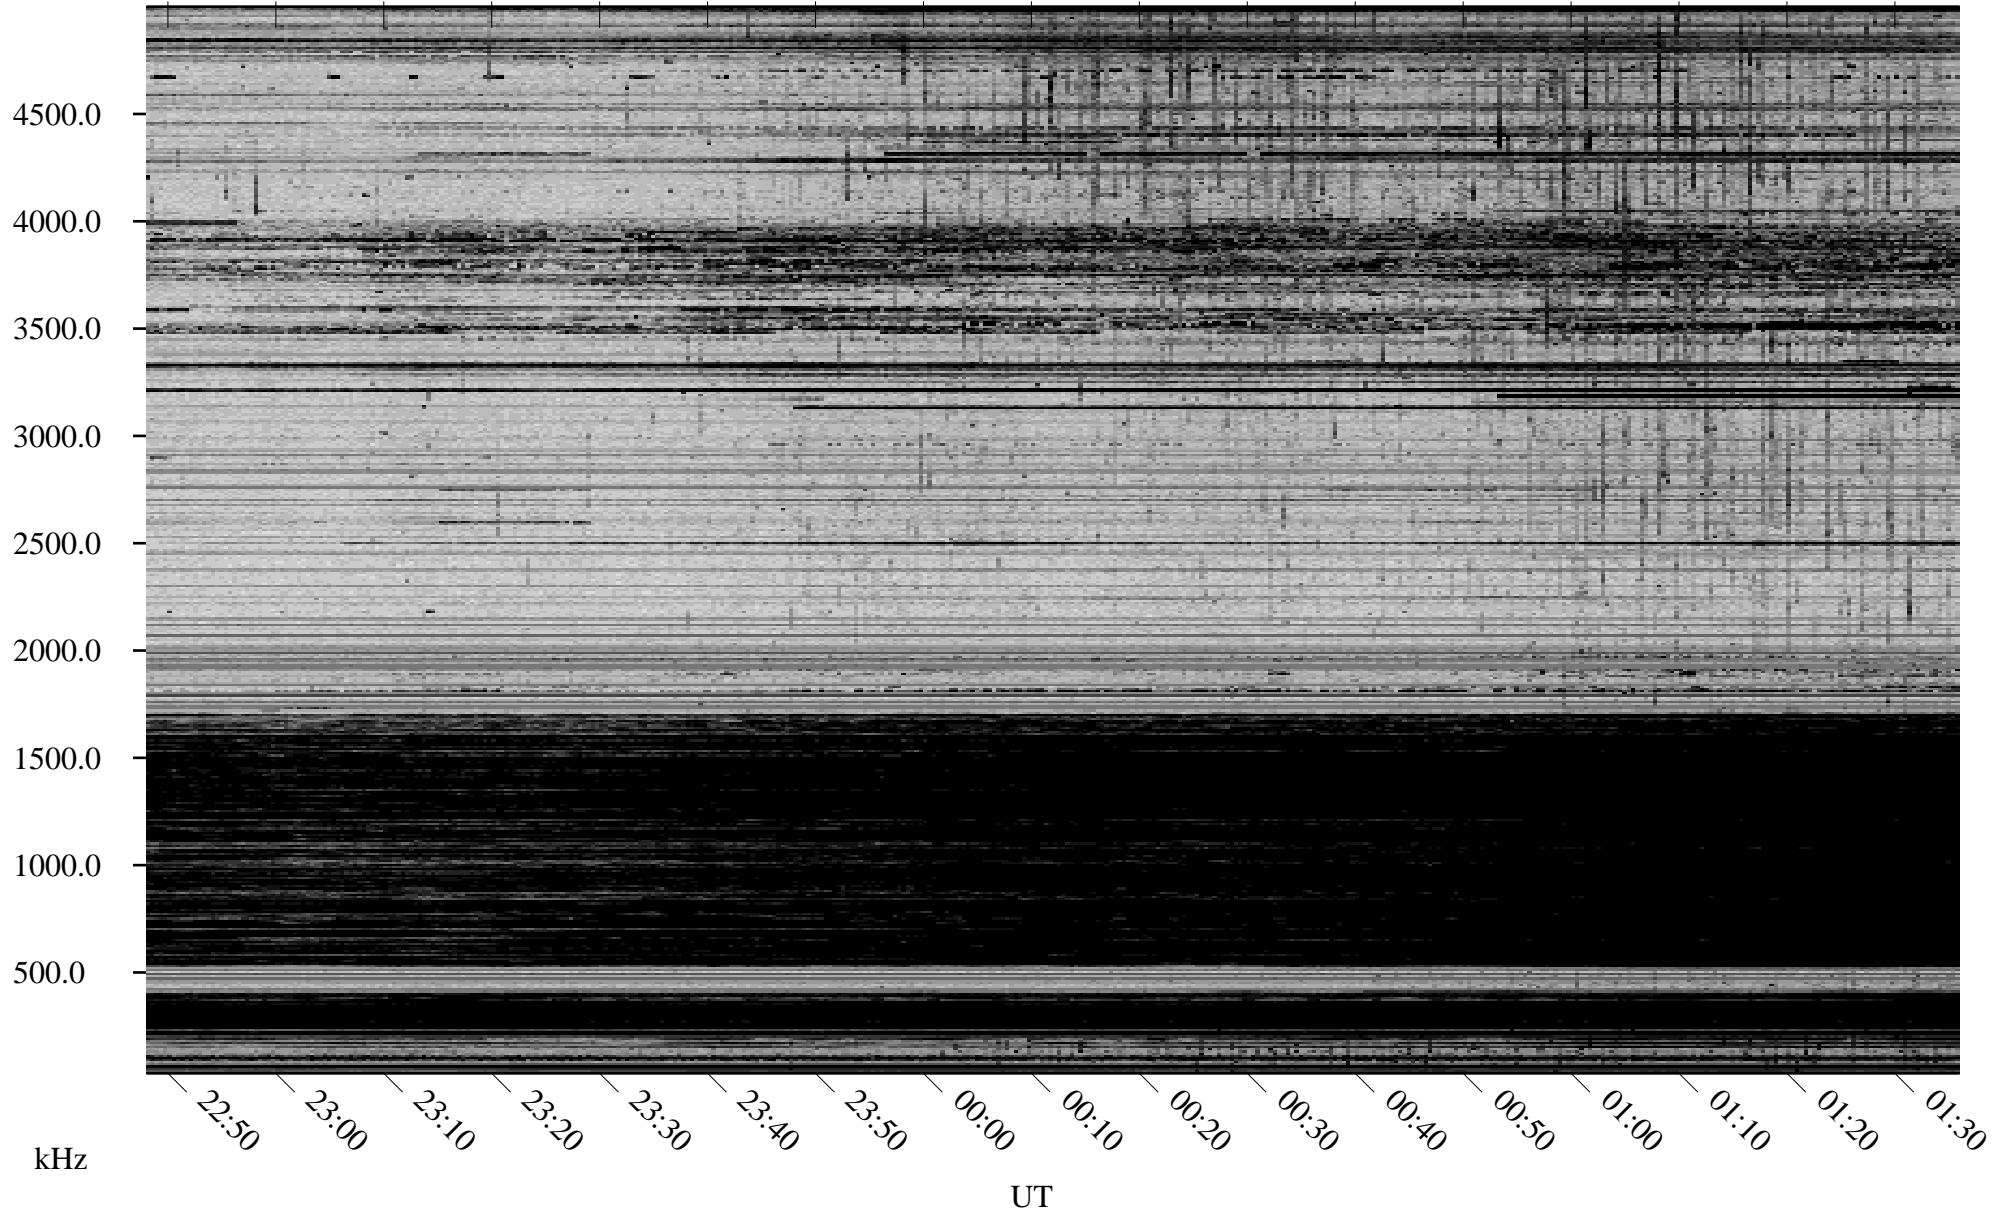

# 01/02/2009 Churchill, Manitoba

Linear Scale    Black = 161    White = 15

ch09002l.r00SUm max\_12

Page 1

# 01/02/2009 Churchill, Manitoba

Linear Scale    Black = 161    White = 15

ch09002l.r00SUm max\_12

Page 2

# 01/03/2009 Churchill, Manitoba

Linear Scale    Black = 161    White = 15

ch09002l.r00SUm max\_12

Page 3

# 01/03/2009 Churchill, Manitoba

Linear Scale    Black = 161    White = 15

ch09002l.r00SUm max\_12

Page 4