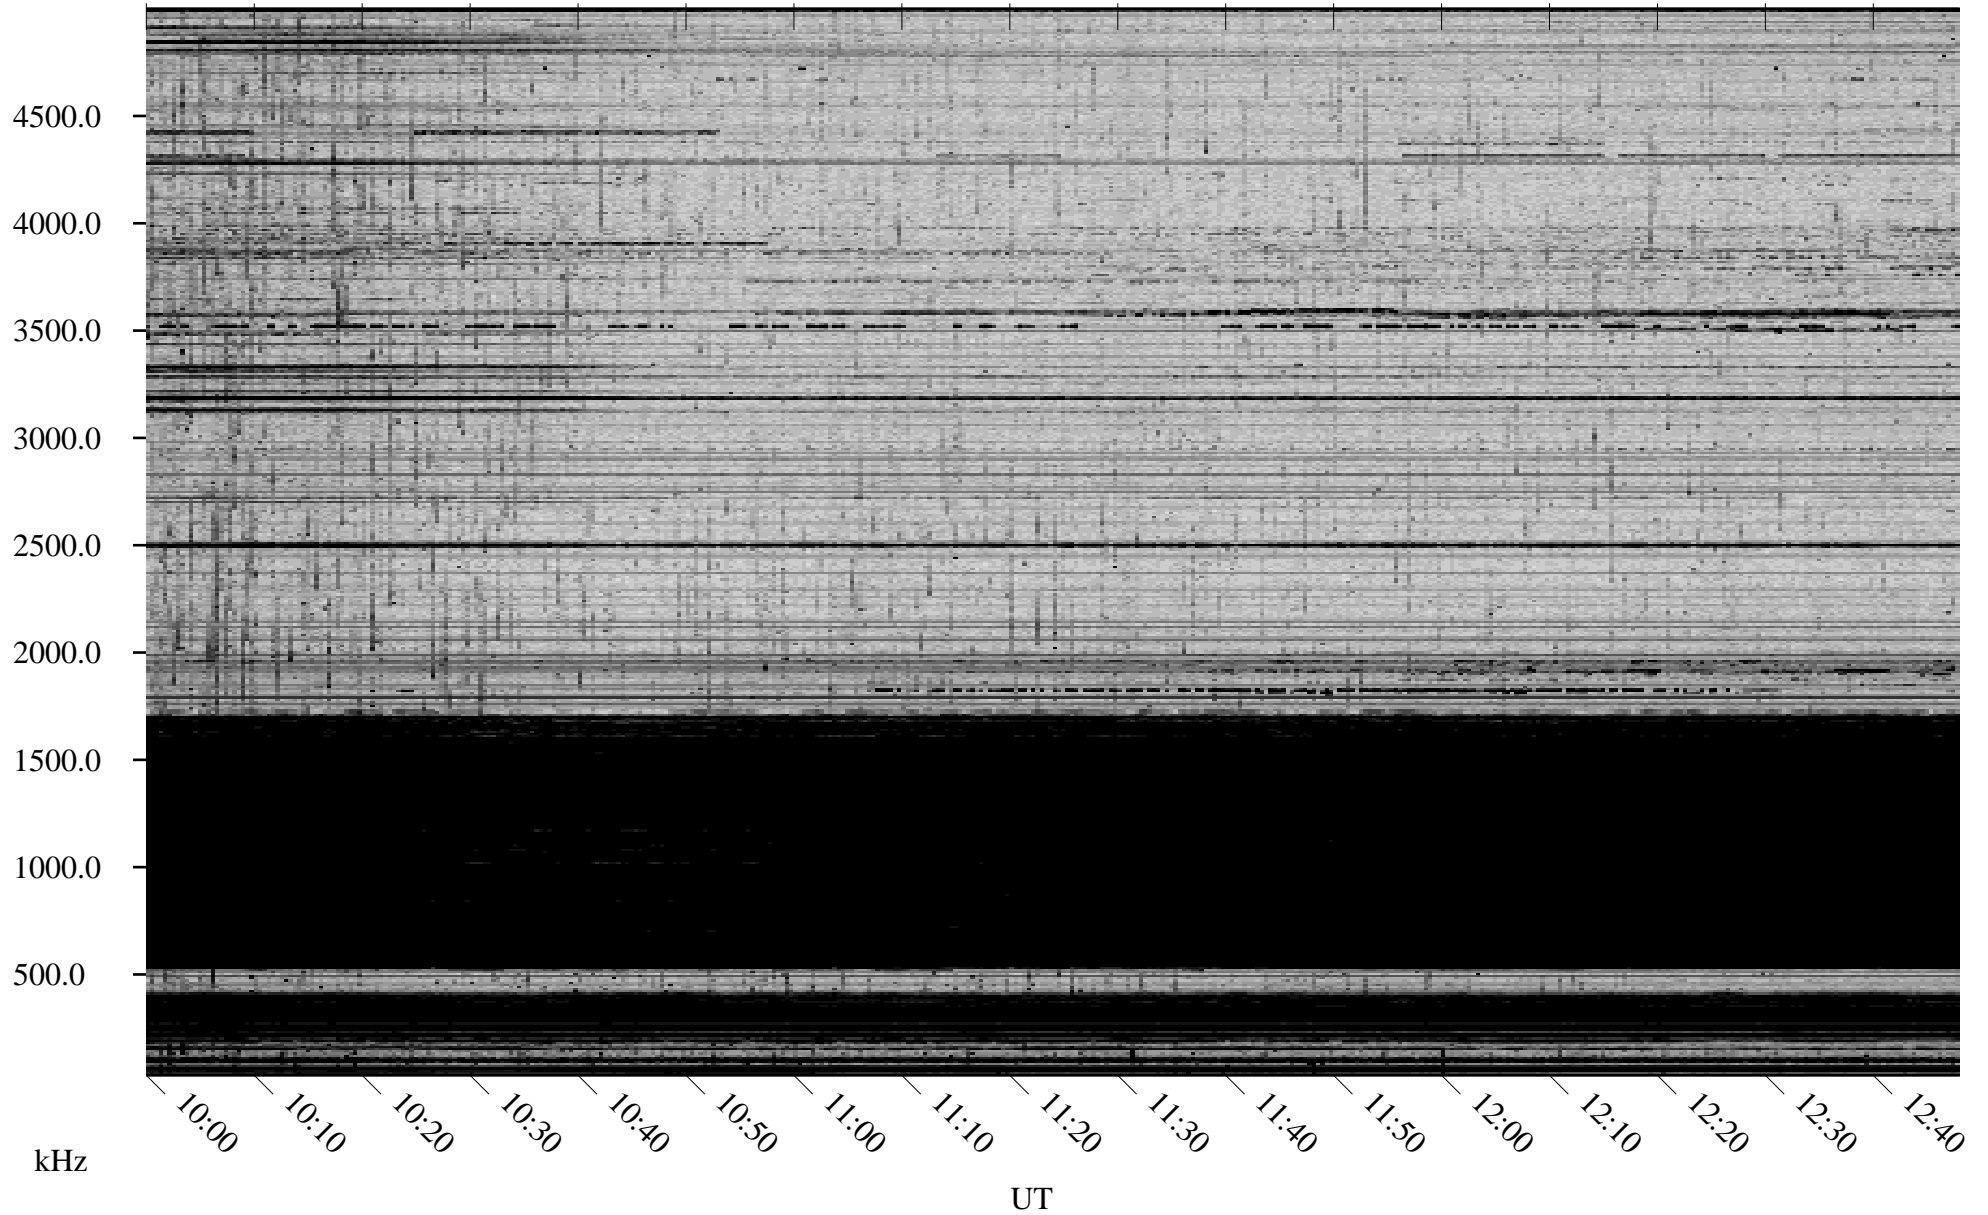

# 01/04/2009 Churchill, Manitoba

Linear Scale    Black = 161    White = 15

ch09003l.r00SUm max\_12

Page 5

# 01/04/2009 Churchill, Manitoba

Linear Scale    Black = 161    White = 15

ch09003l.r00SUm max\_12

Page 6