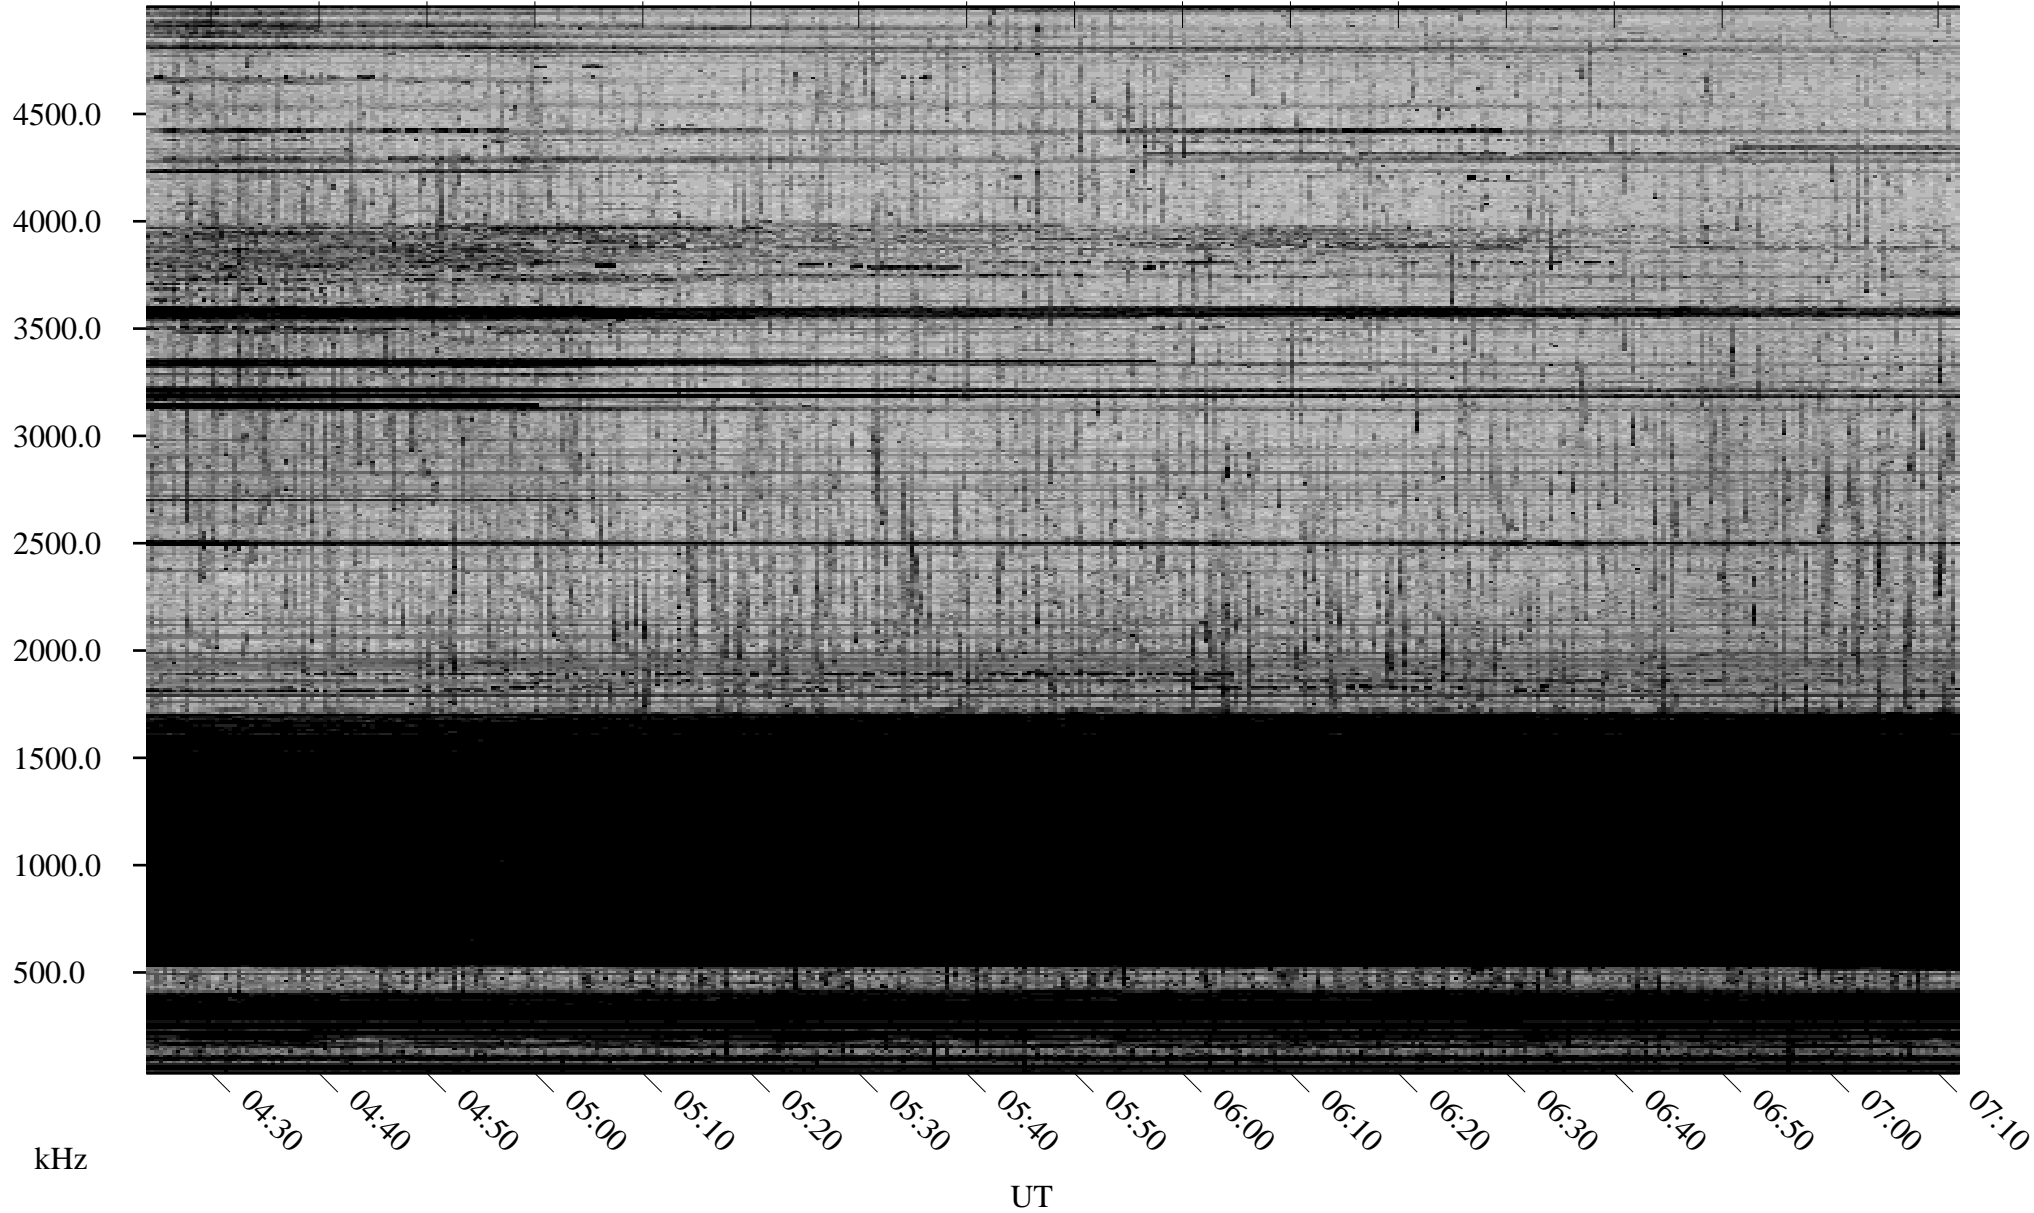

# 01/04/2009 Churchill, Manitoba

Linear Scale    Black = 161    White = 15

ch09003l.r00SUm max\_12

Page 3

# 01/04/2009 Churchill, Manitoba

Linear Scale    Black = 161    White = 15

ch09003l.r00SUm max\_12

Page 4