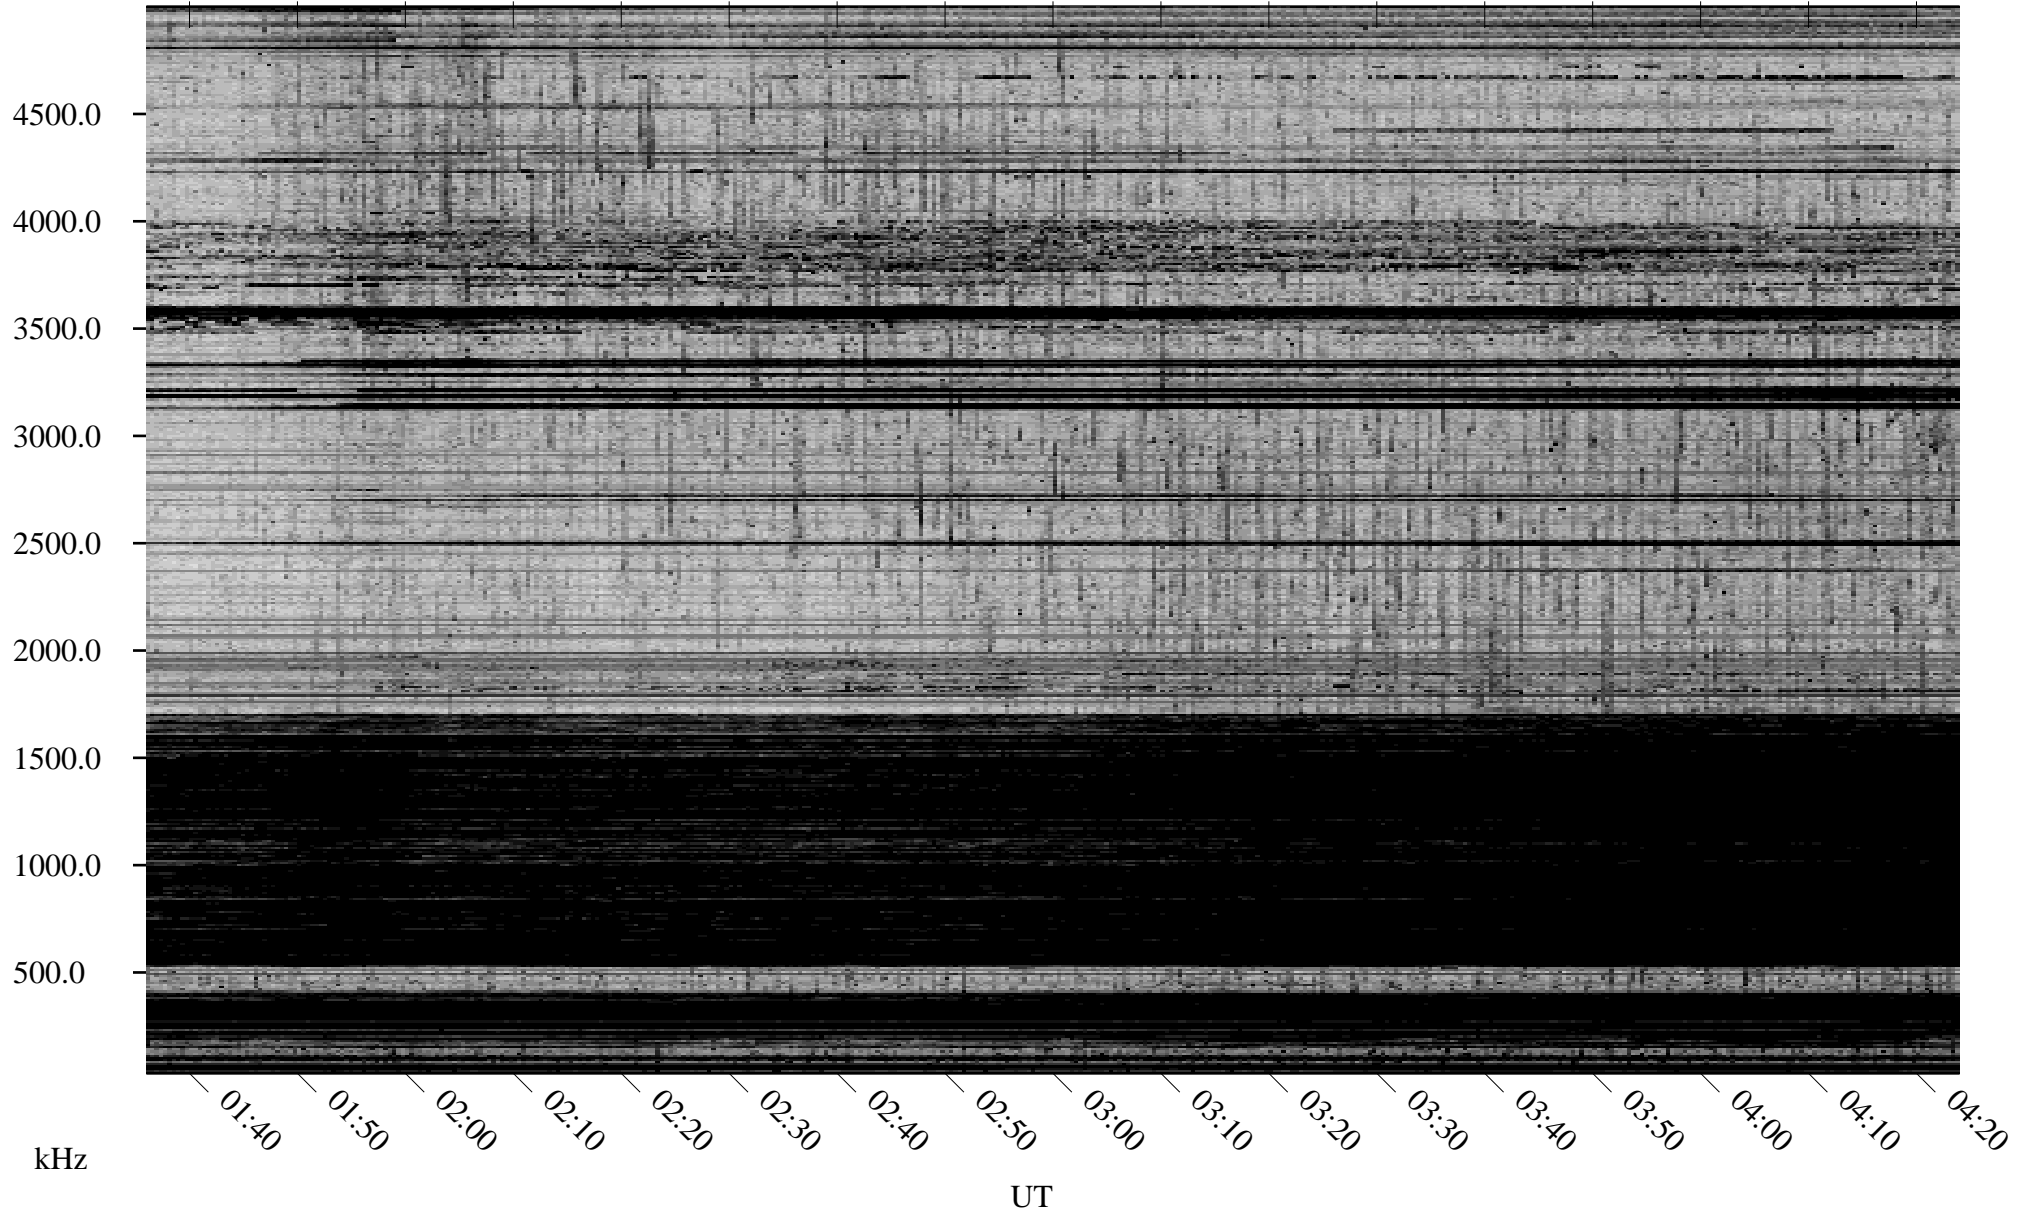

# 01/03/2009 Churchill, Manitoba

Linear Scale    Black = 161    White = 15

ch09003l.r00SUm max\_12

Page 1

# 01/03/2009 Churchill, Manitoba

Linear Scale    Black = 161    White = 15

ch09003l.r00SUm max\_12

Page 2

# 01/04/2009 Churchill, Manitoba

Linear Scale    Black = 161    White = 15

ch09003l.r00SUm max\_12

Page 3

# 01/04/2009 Churchill, Manitoba

Linear Scale    Black = 161    White = 15

ch09003l.r00SUm max\_12

Page 4