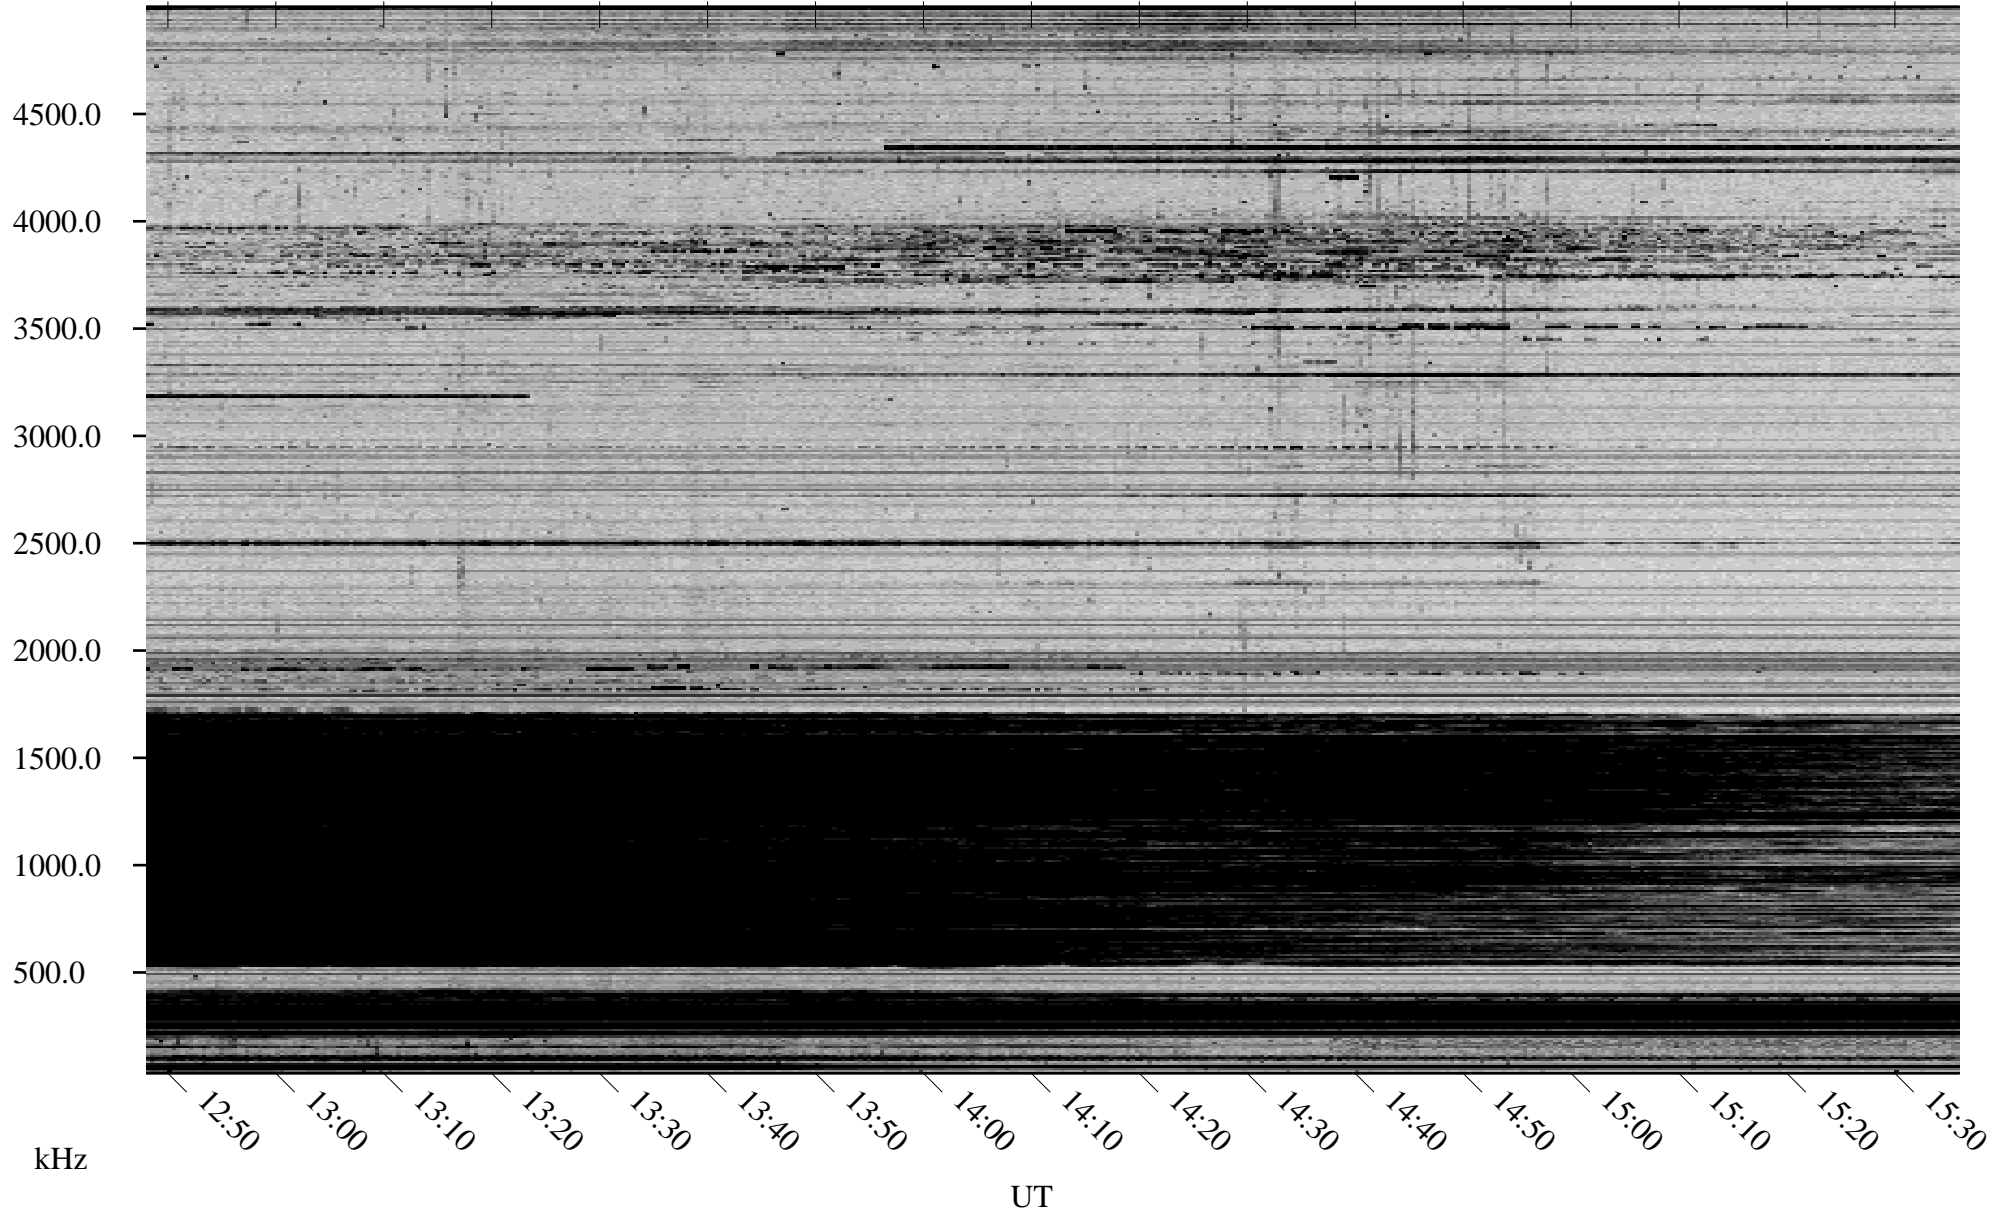

# 01/04/2009 Churchill, Manitoba

Linear Scale    Black = 161    White = 15

ch09003l.r00SUm max\_12

Page 6

# 01/04/2009 Churchill, Manitoba

Linear Scale    Black = 161    White = 15

ch09003l.r00SUm max\_12

Page 7

# 01/04/2009 Churchill, Manitoba

Linear Scale    Black = 161    White = 15

ch09003l.r00SUm max\_12