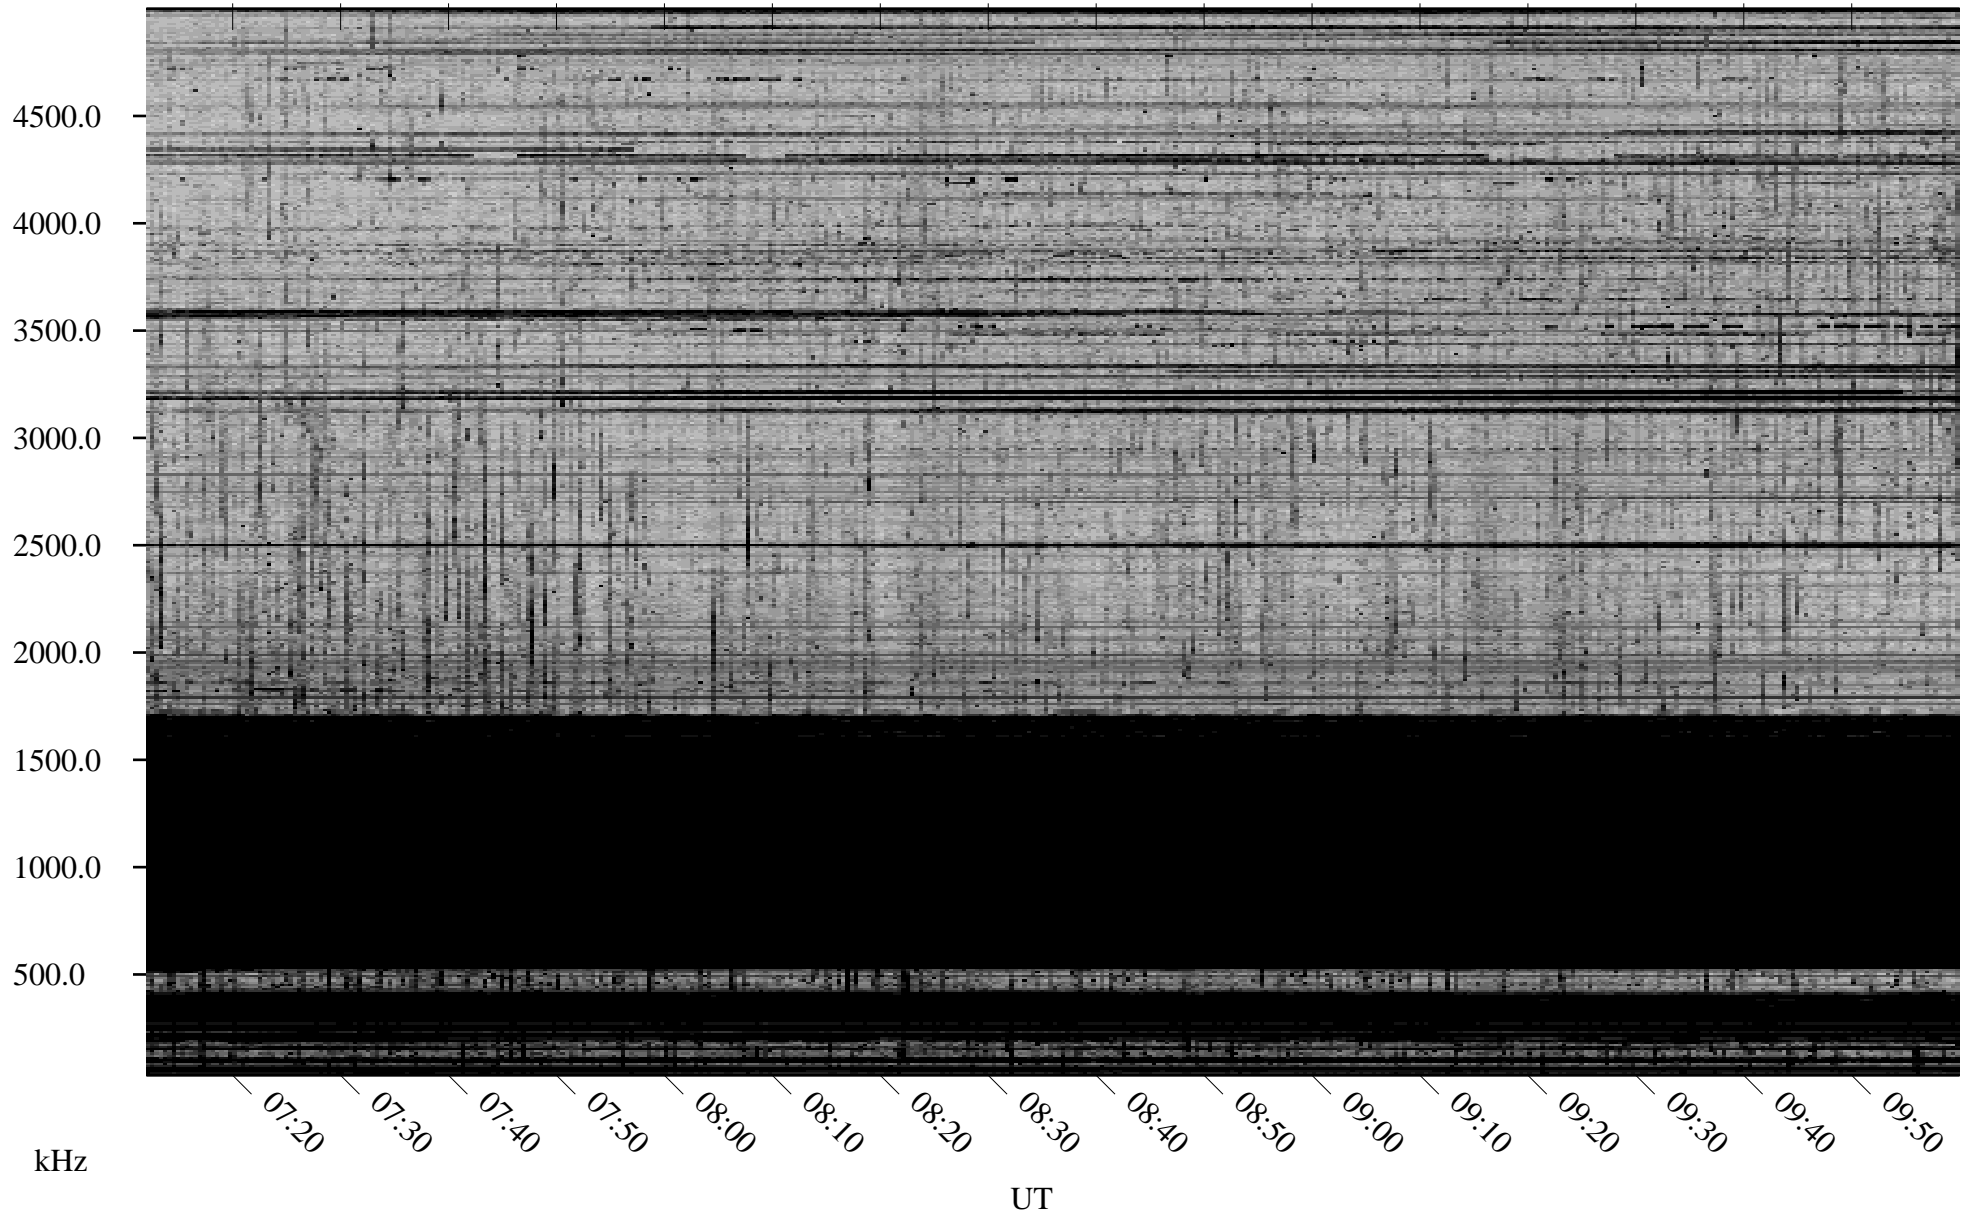

# 01/04/2009 Churchill, Manitoba

Linear Scale    Black = 161    White = 15

ch09003l.r00SUm max\_12

Page 4

# 01/04/2009 Churchill, Manitoba

Linear Scale    Black = 161    White = 15

ch09003l.r00SUm max\_12

Page 5