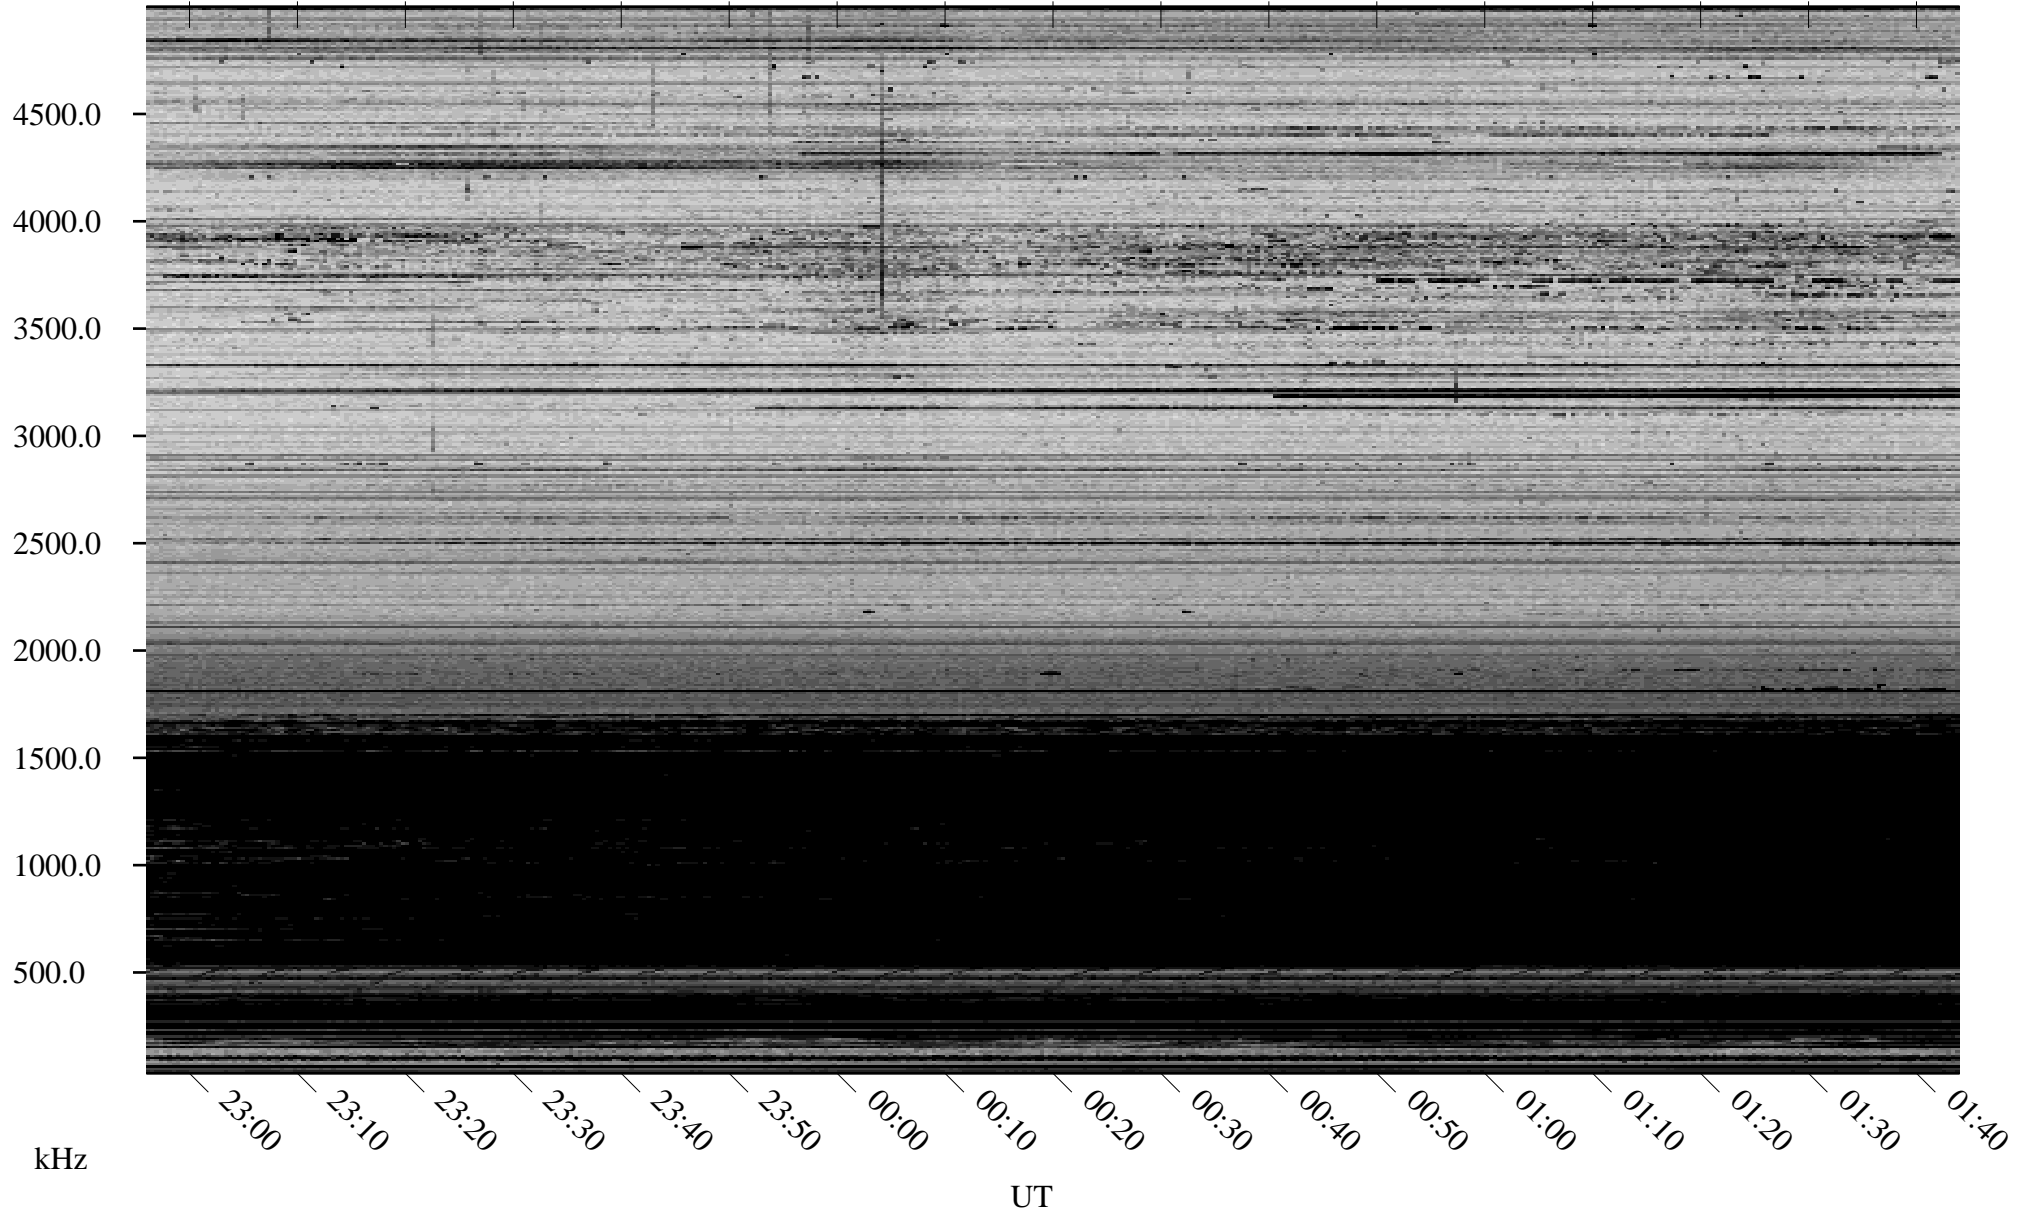

# 01/07/2009 Churchill, Manitoba

Linear Scale    Black = 161    White = 15

ch090071.r01SUm max\_12

Page 1

# 01/07/2009 Churchill, Manitoba

Linear Scale    Black = 161    White = 15

ch090071.r01SUm max\_12

Page 2

# 01/08/2009 Churchill, Manitoba

Linear Scale    Black = 161    White = 15

ch09007l.r01SUm max\_12

Page 3

# 01/08/2009 Churchill, Manitoba

Linear Scale    Black = 161    White = 15

ch090071.r01SUm max\_12

Page 4