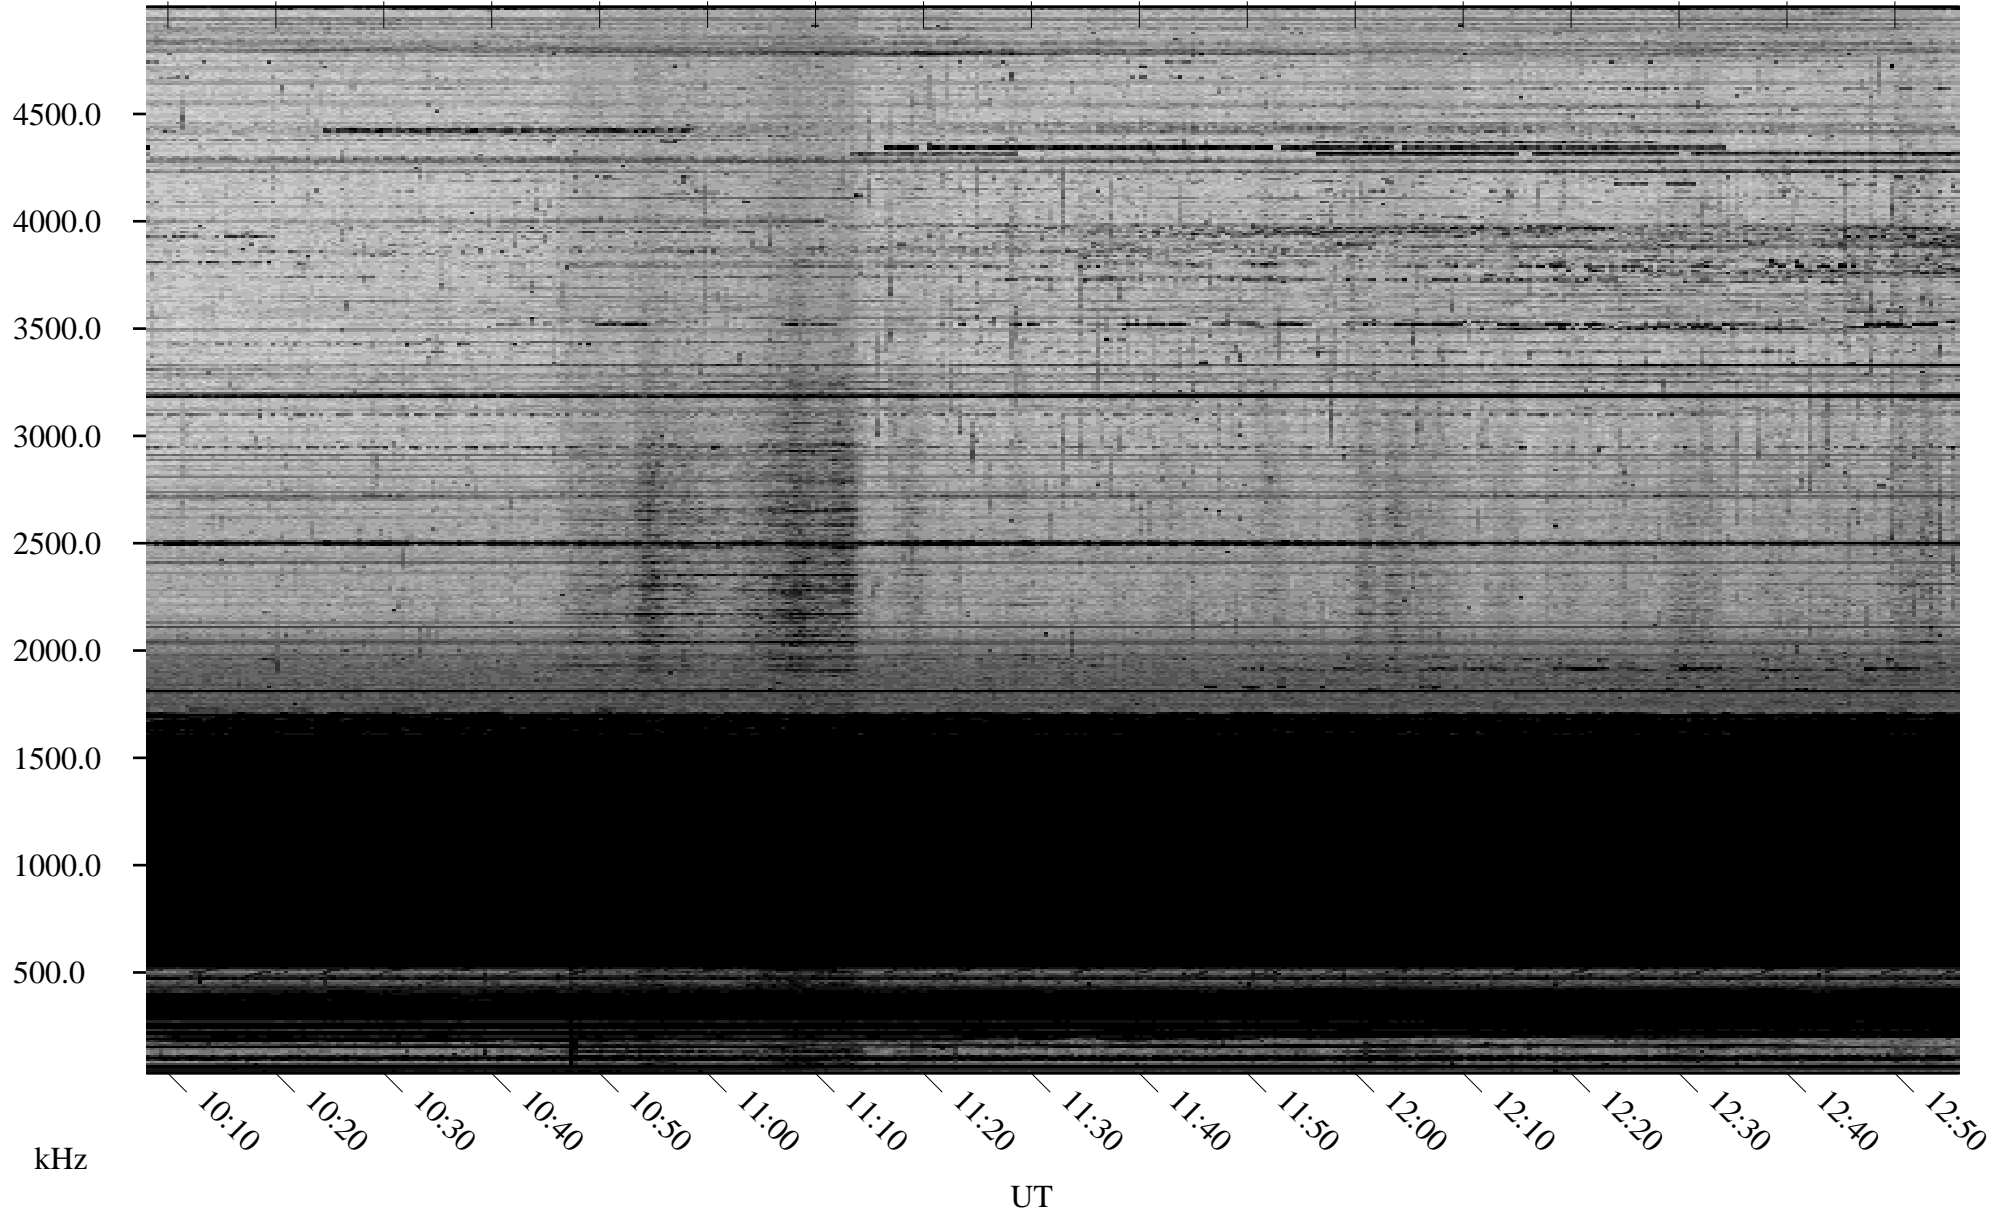

# 01/08/2009 Churchill, Manitoba

Linear Scale    Black = 161    White = 15

ch09007l.r01SUm max\_12

Page 5

# 01/08/2009 Churchill, Manitoba

Linear Scale    Black = 161    White = 15

ch090071.r01SUm max\_12

Page 6