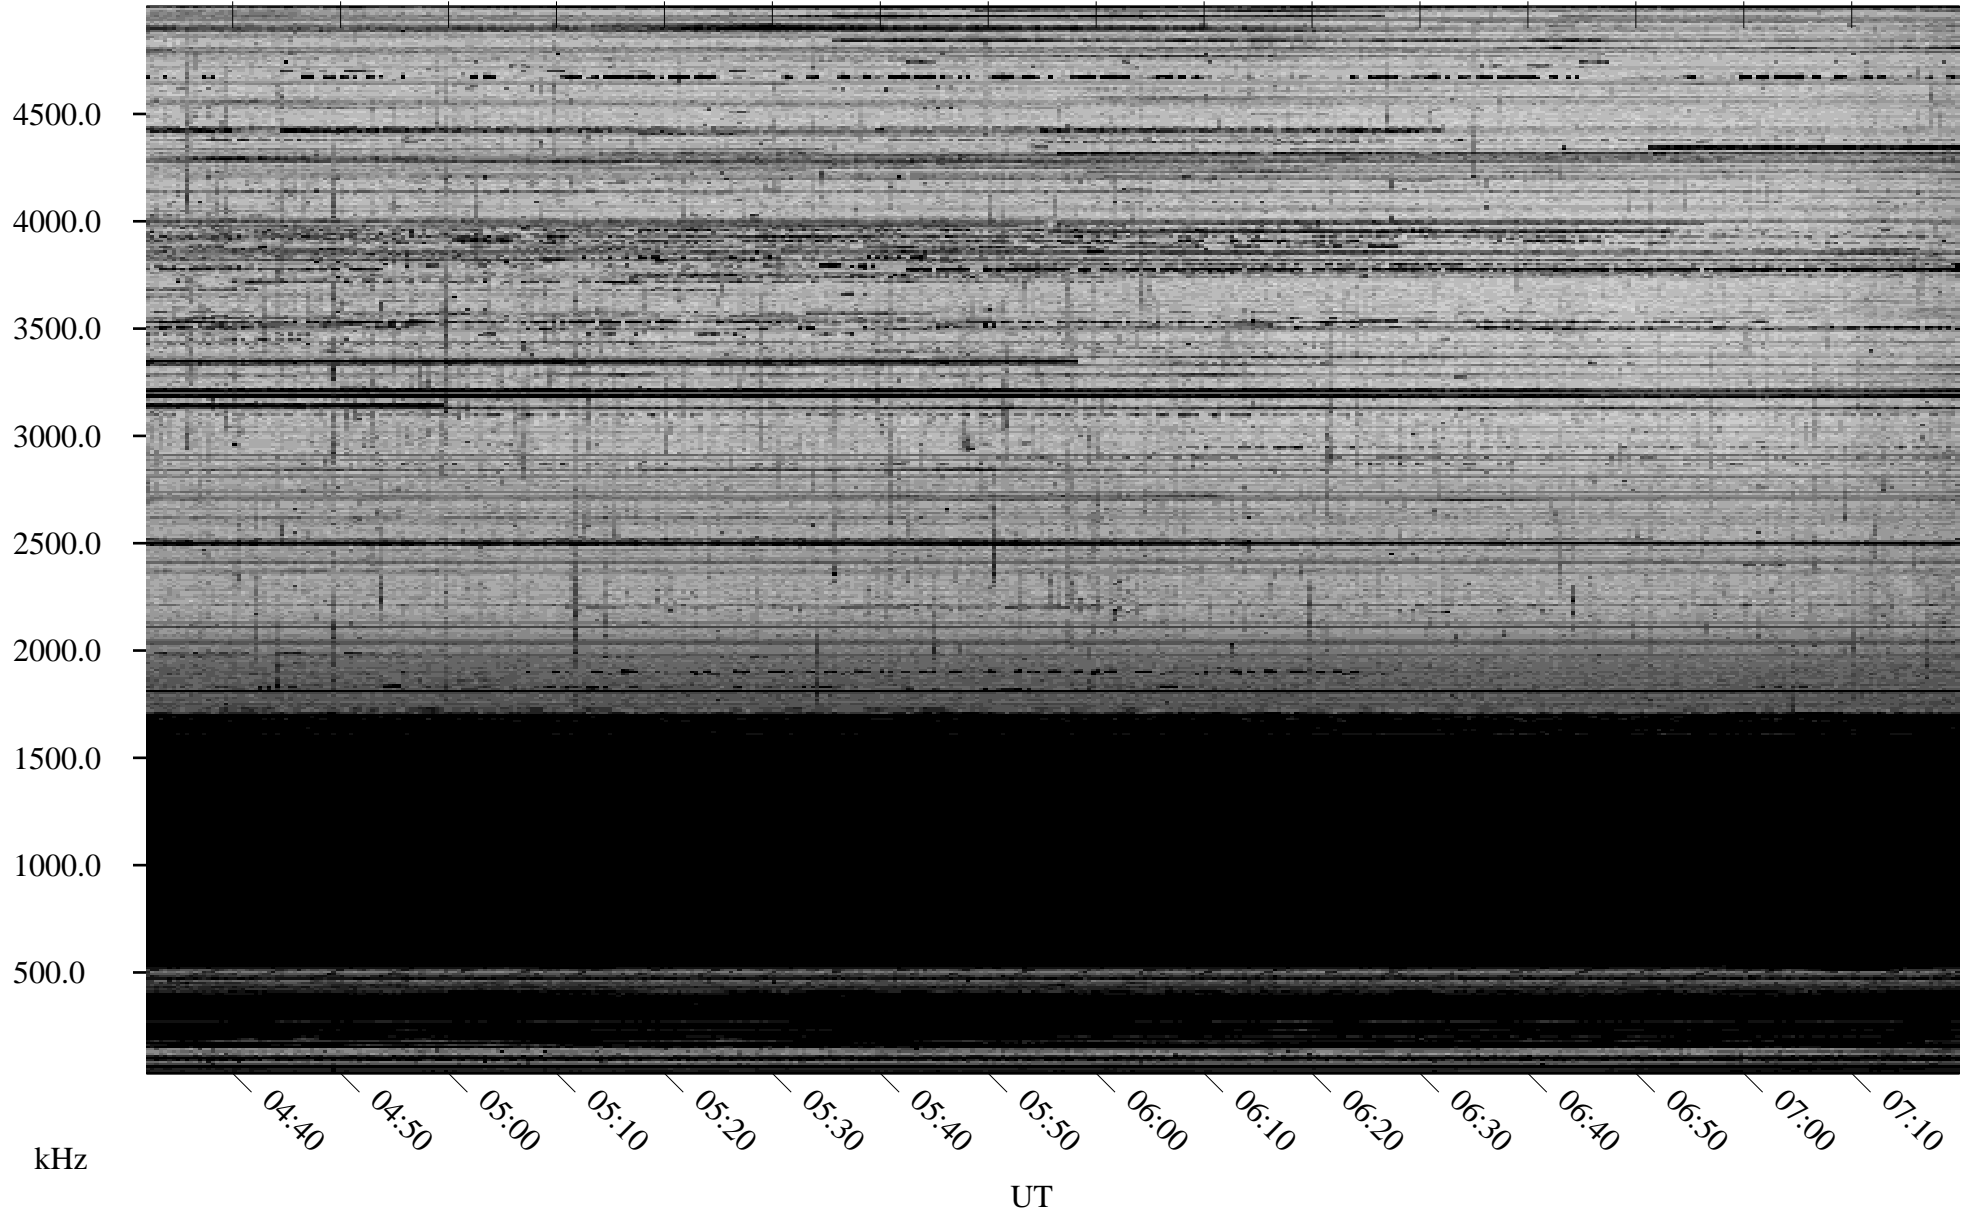

# 01/08/2009 Churchill, Manitoba

Linear Scale    Black = 161    White = 15

ch09007l.r01SUm max\_12

Page 3

# 01/08/2009 Churchill, Manitoba

Linear Scale    Black = 161    White = 15

ch090071.r01SUm max\_12

Page 4