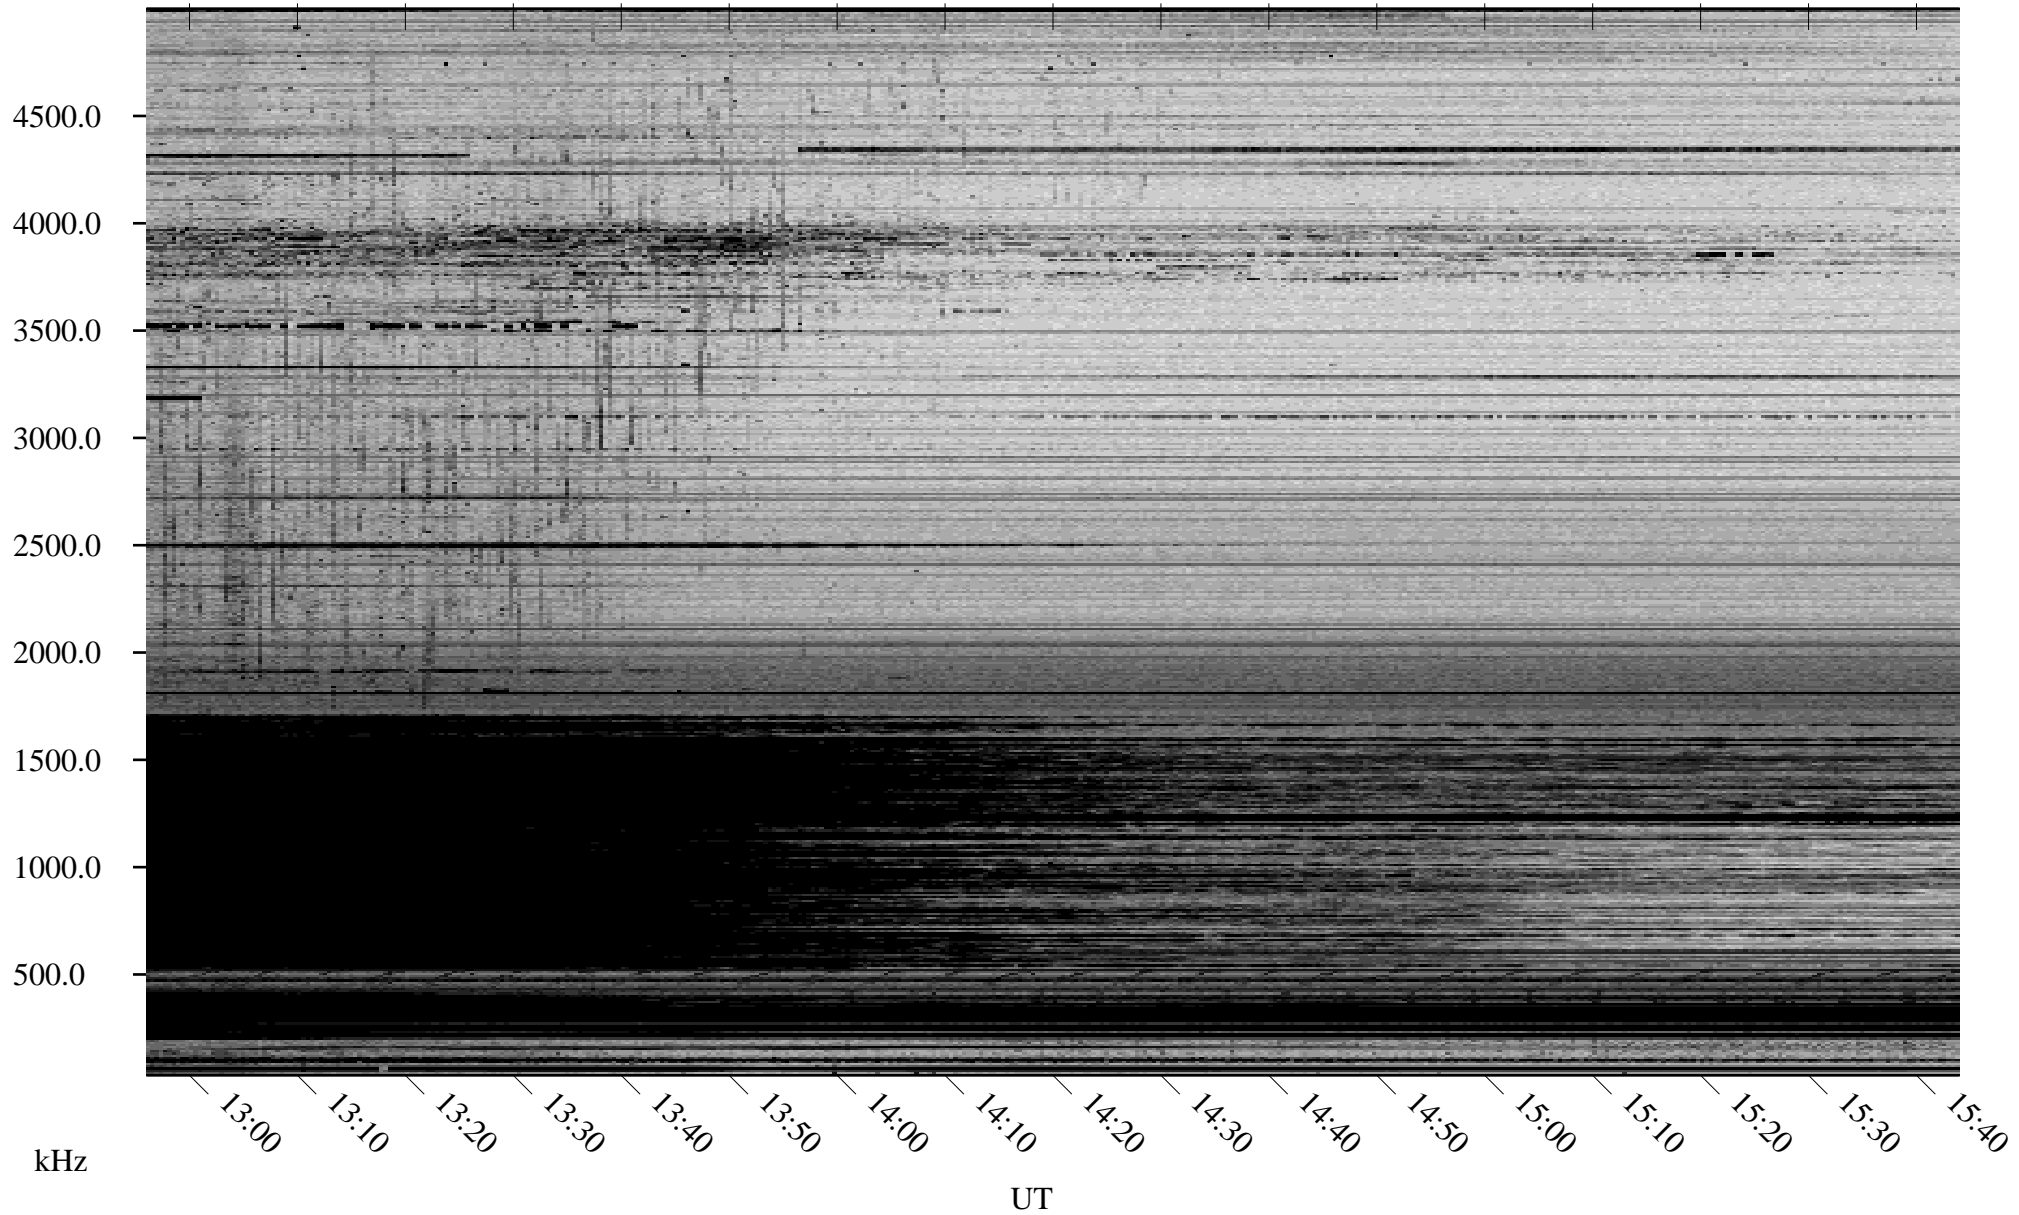

# 01/08/2009 Churchill, Manitoba

Linear Scale    Black = 161    White = 15

ch090071.r01SUm max\_12

Page 6

# 01/08/2009 Churchill, Manitoba

Linear Scale    Black = 161    White = 15

ch090071.r01SUm max\_12

Page 7