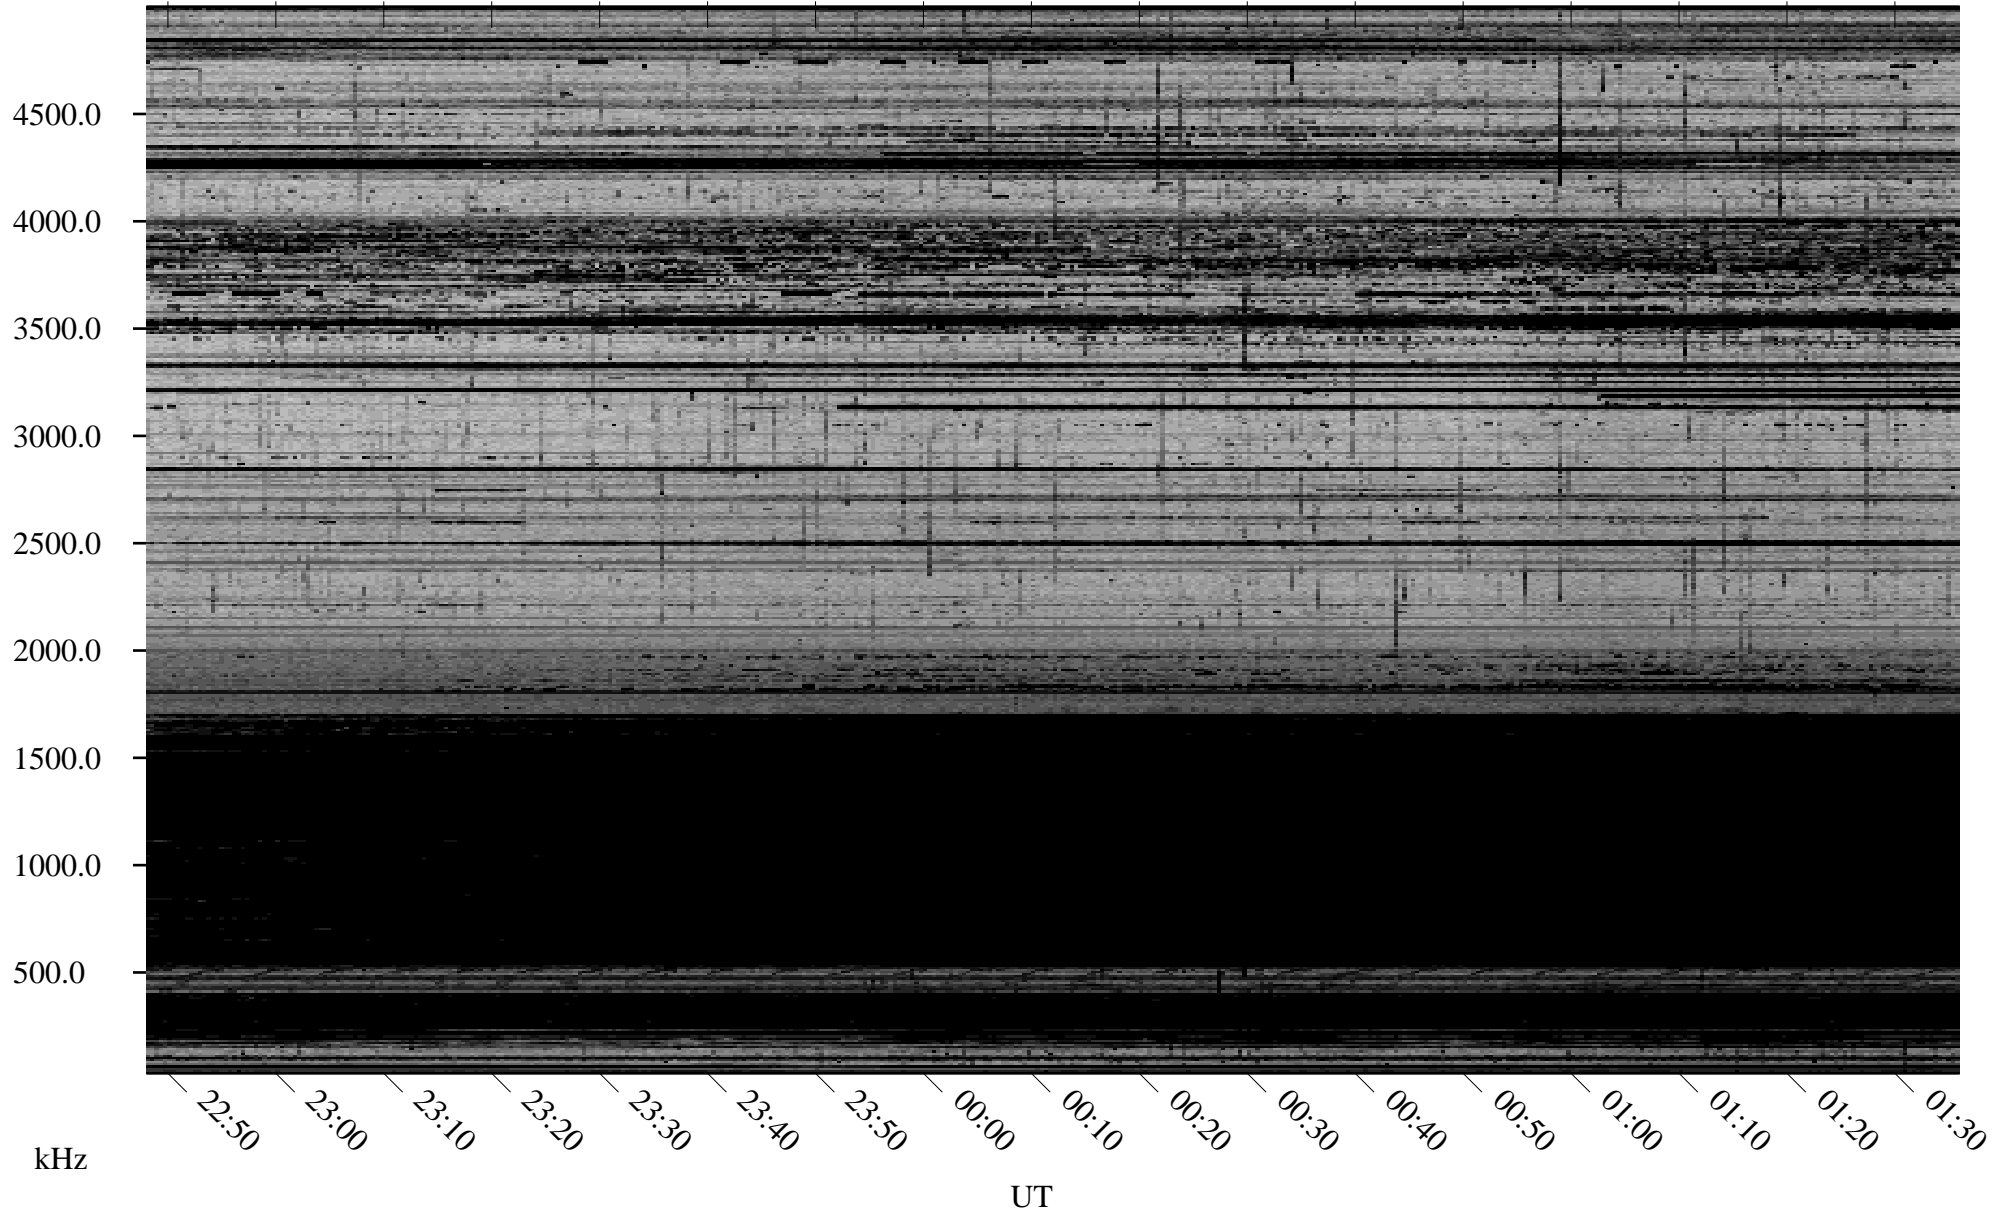

# 01/10/2009 Churchill, Manitoba

Linear Scale    Black = 161    White = 15

ch09010l.r00SUm max\_12

Page 1

# 01/10/2009 Churchill, Manitoba

Linear Scale    Black = 161    White = 15

ch09010l.r00SUm max\_12

Page 2

# 01/11/2009 Churchill, Manitoba

Linear Scale    Black = 161    White = 15

ch09010l.r00SUm max\_12

Page 3

# 01/11/2009 Churchill, Manitoba

Linear Scale    Black = 161    White = 15

ch09010l.r00SUm max\_12

Page 4