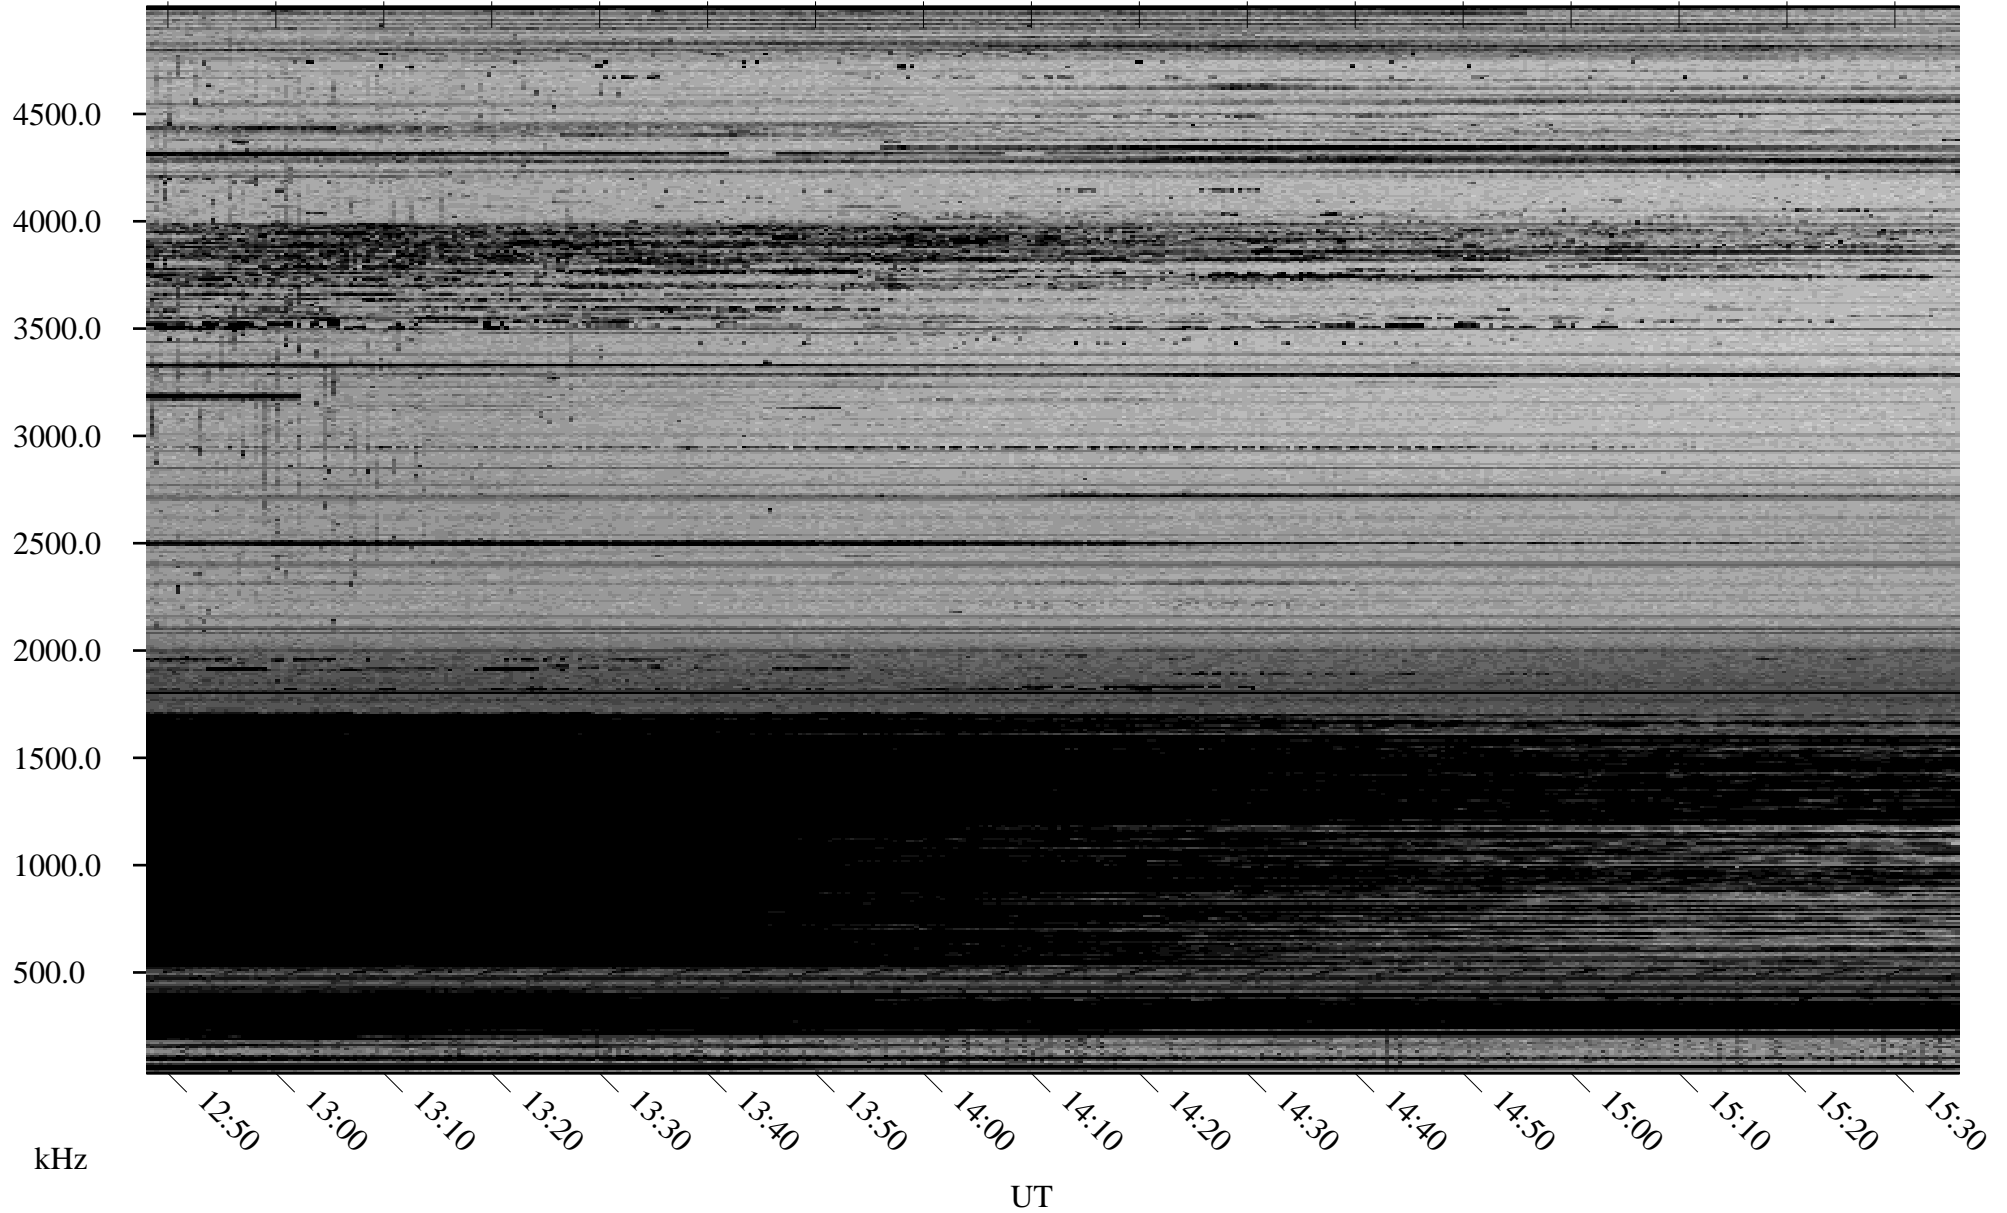

# 01/11/2009 Churchill, Manitoba

Linear Scale    Black = 161    White = 15

ch09010l.r00SUm max\_12

Page 6

# 01/11/2009 Churchill, Manitoba

Linear Scale    Black = 161    White = 15

ch09010l.r00SUm max\_12

Page 7

# 01/11/2009 Churchill, Manitoba

Linear Scale    Black = 161    White = 15

ch09010l.r00SUm max\_12

Page 8