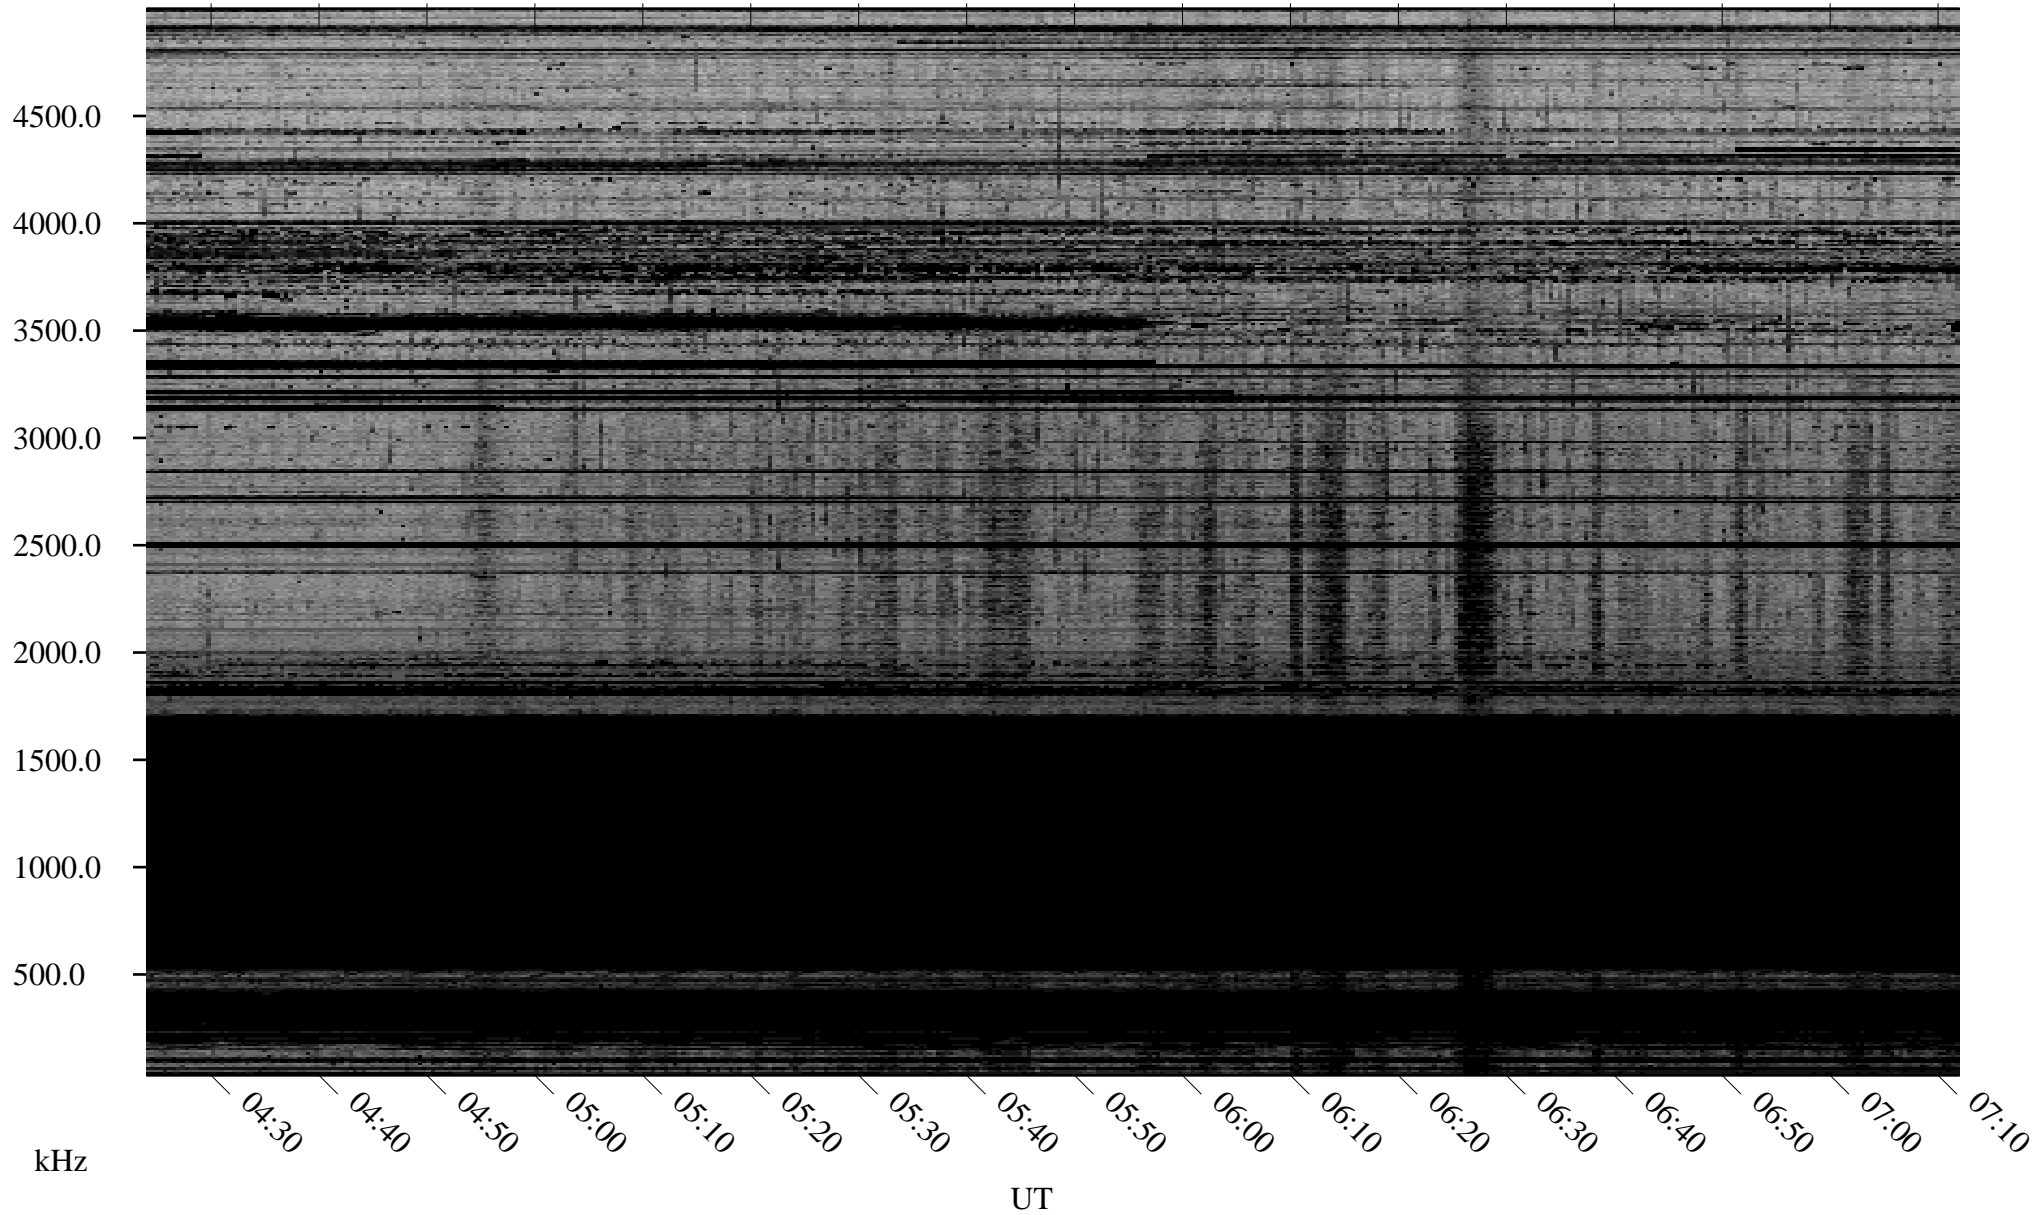

# 01/10/2009 Churchill, Manitoba

Linear Scale    Black = 161    White = 15

ch09010l.r00SUm max\_12

Page 1

# 01/10/2009 Churchill, Manitoba

Linear Scale    Black = 161    White = 15

ch09010l.r00SUm max\_12

Page 2

# 01/11/2009 Churchill, Manitoba

Linear Scale    Black = 161    White = 15

ch09010l.r00SUm max\_12

Page 3

# 01/11/2009 Churchill, Manitoba

Linear Scale    Black = 161    White = 15

ch09010l.r00SUm max\_12

Page 4