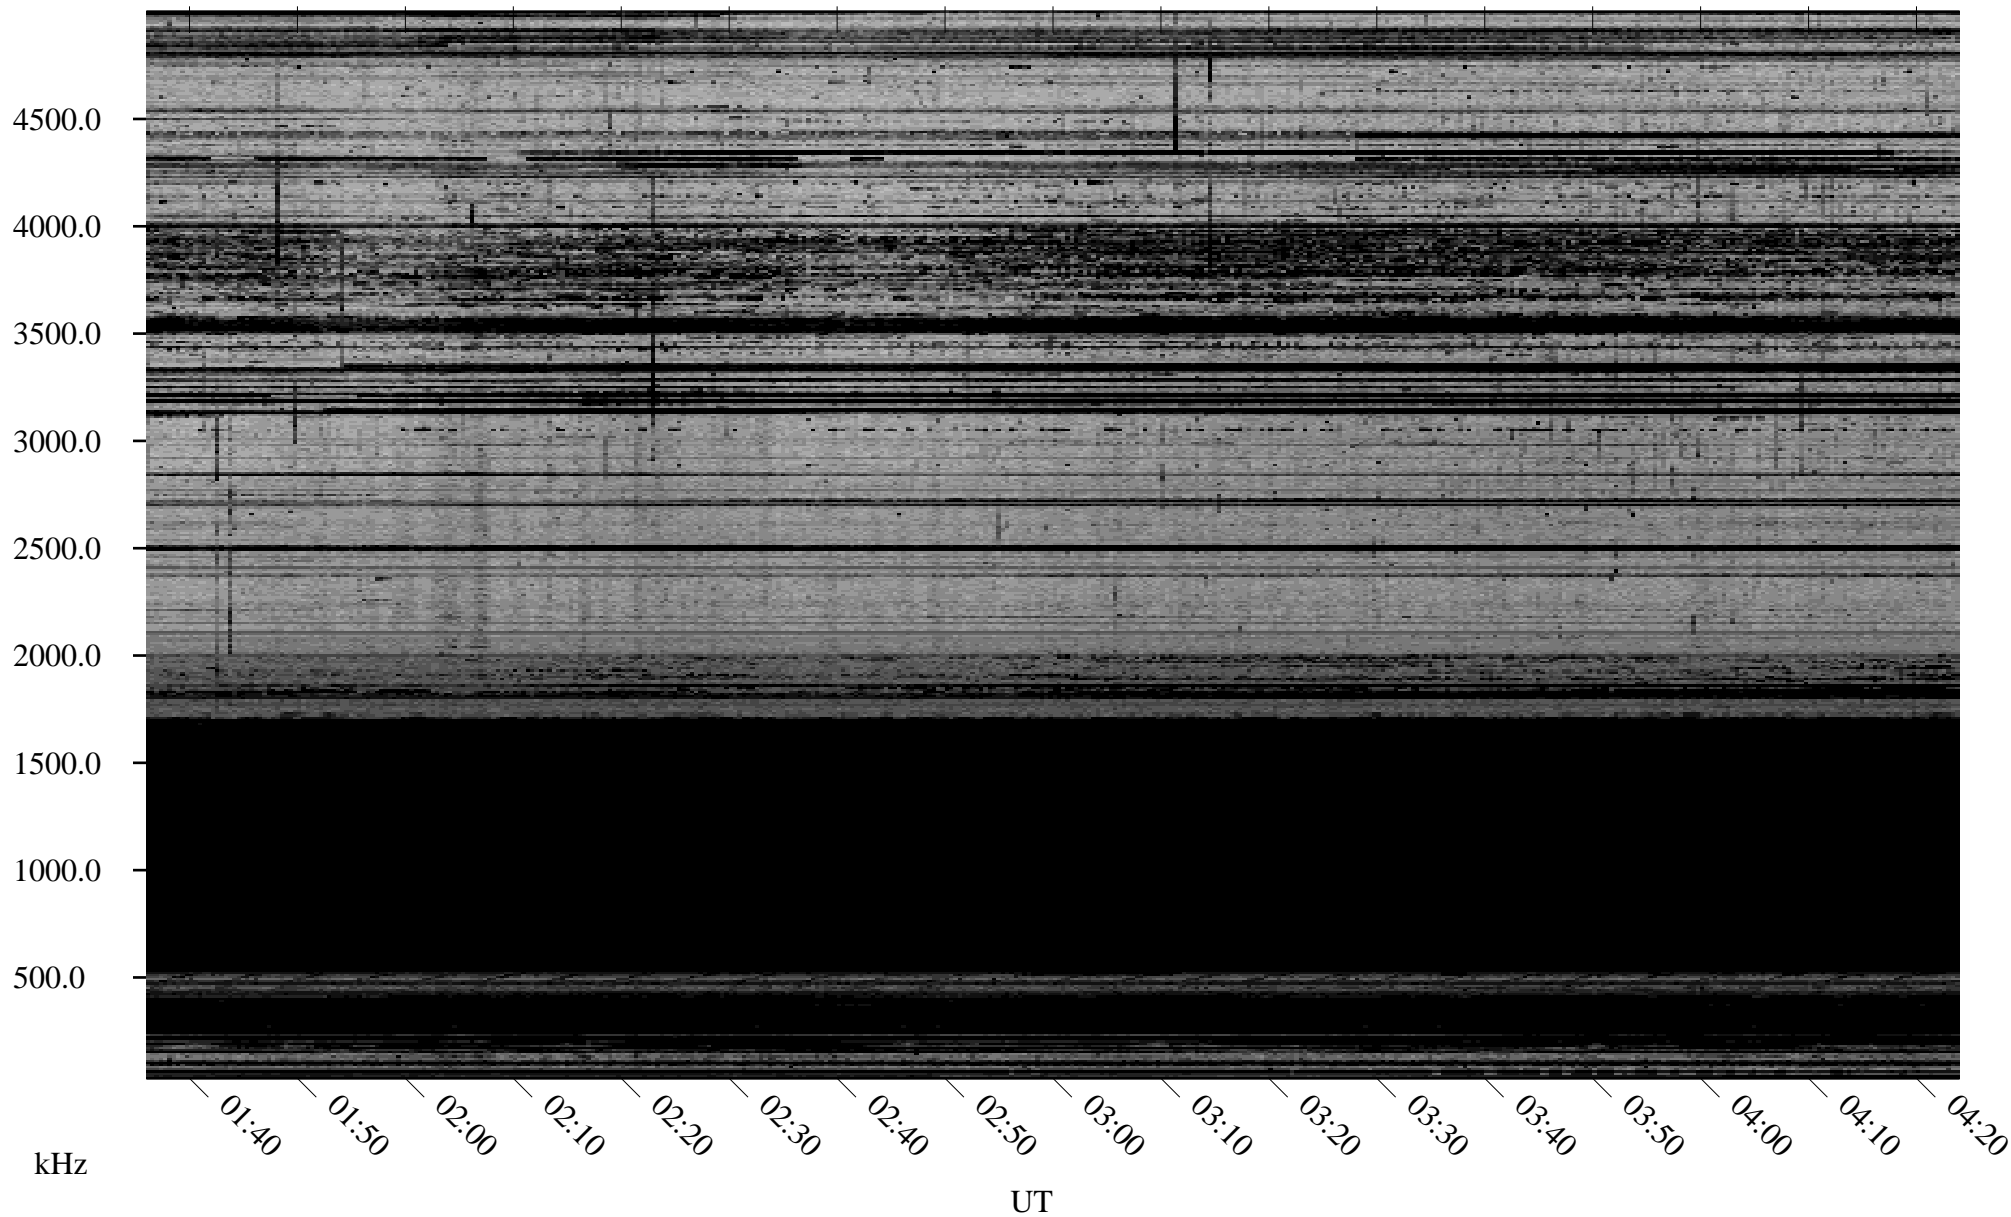

# 01/10/2009 Churchill, Manitoba

Linear Scale    Black = 161    White = 15

ch09010l.r00SUm max\_12

Page 1

# 01/10/2009 Churchill, Manitoba

Linear Scale    Black = 161    White = 15

ch09010l.r00SUm max\_12

Page 2

# 01/11/2009 Churchill, Manitoba

Linear Scale    Black = 161    White = 15

ch09010l.r00SUm max\_12

Page 3

# 01/11/2009 Churchill, Manitoba

Linear Scale    Black = 161    White = 15

ch09010l.r00SUm max\_12

Page 4