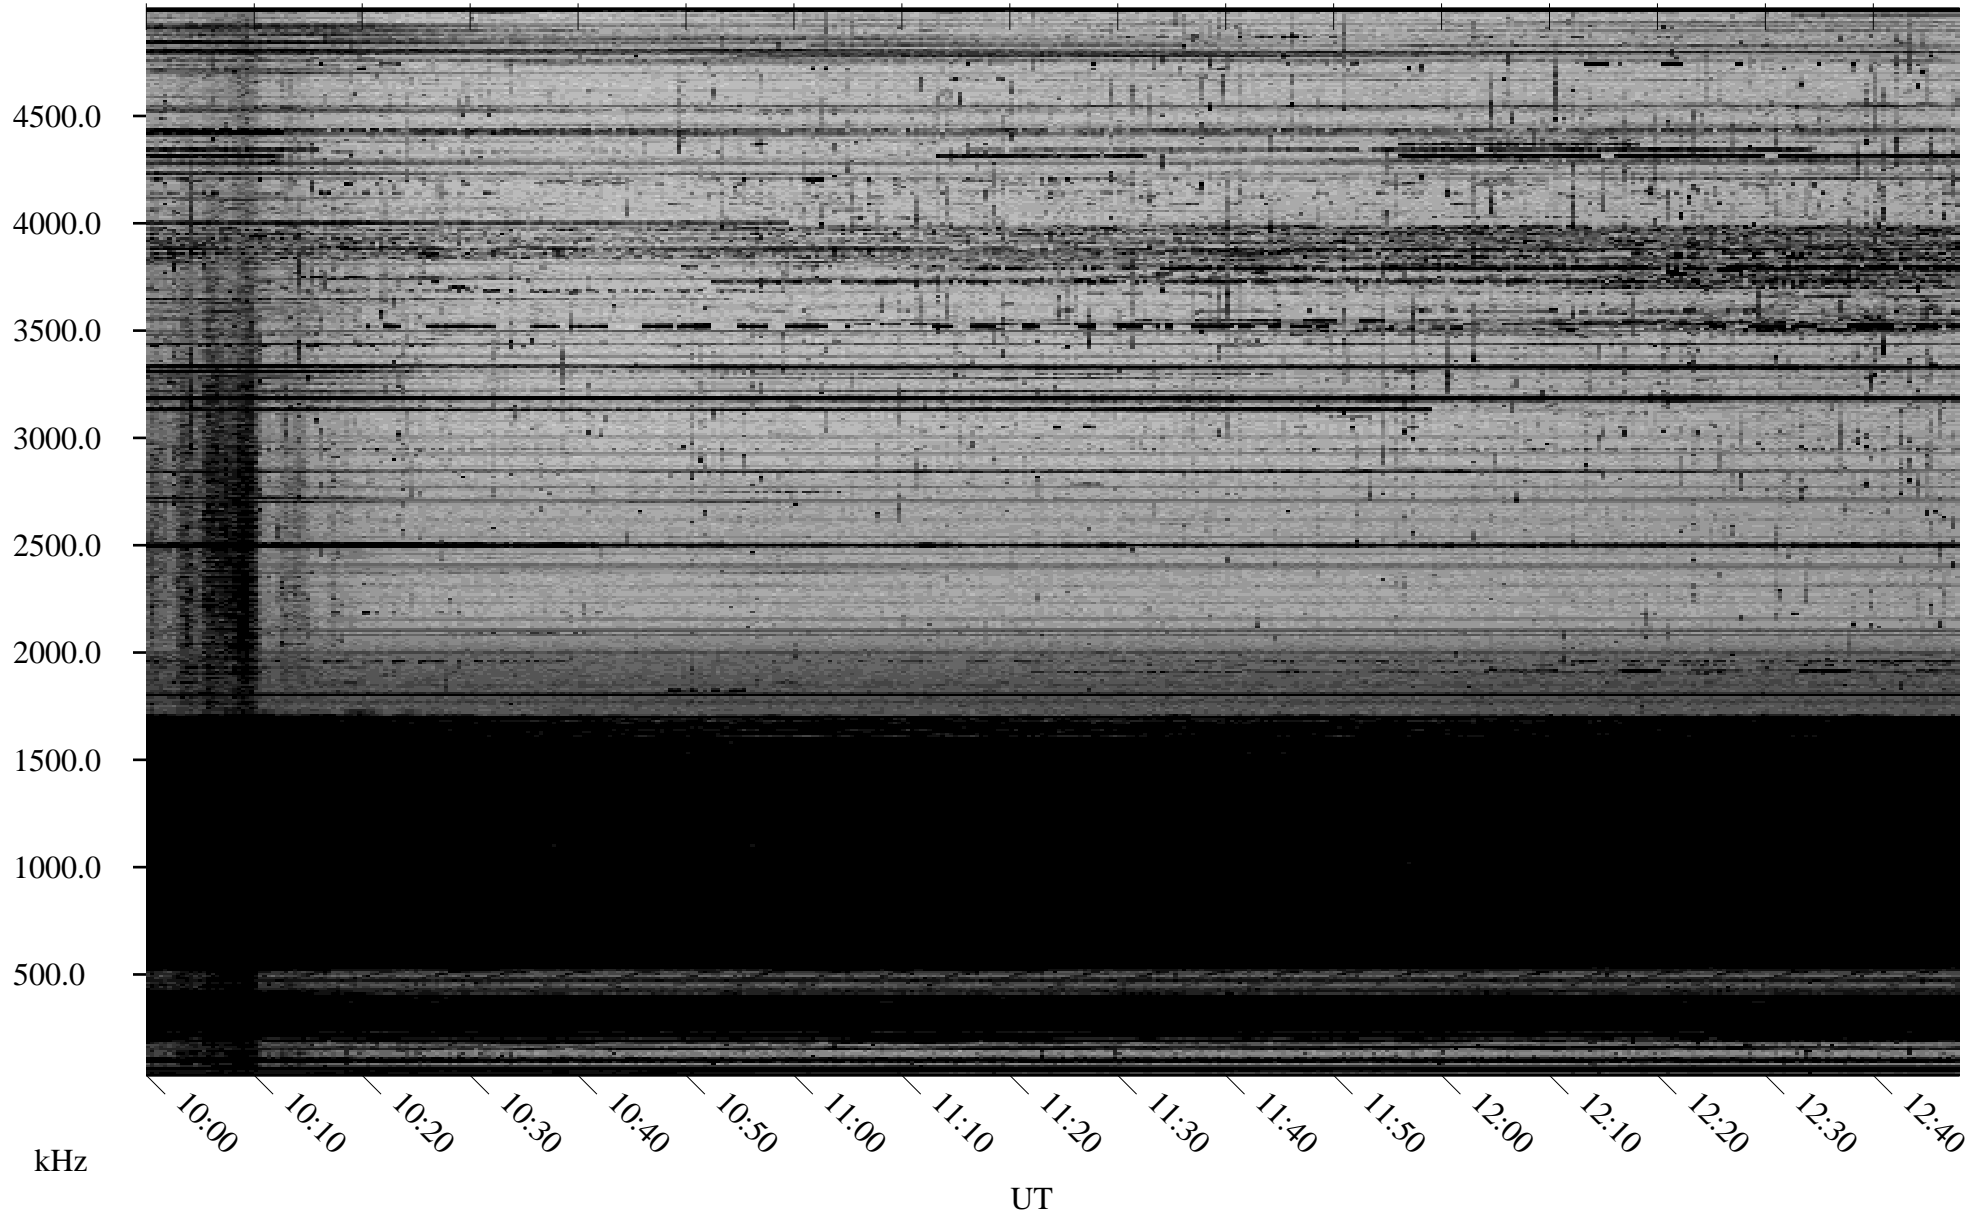

# 01/11/2009 Churchill, Manitoba

Linear Scale    Black = 161    White = 15

ch09010l.r00SUm max\_12

Page 5

# 01/11/2009 Churchill, Manitoba

Linear Scale    Black = 161    White = 15

ch09010l.r00SUm max\_12

Page 6