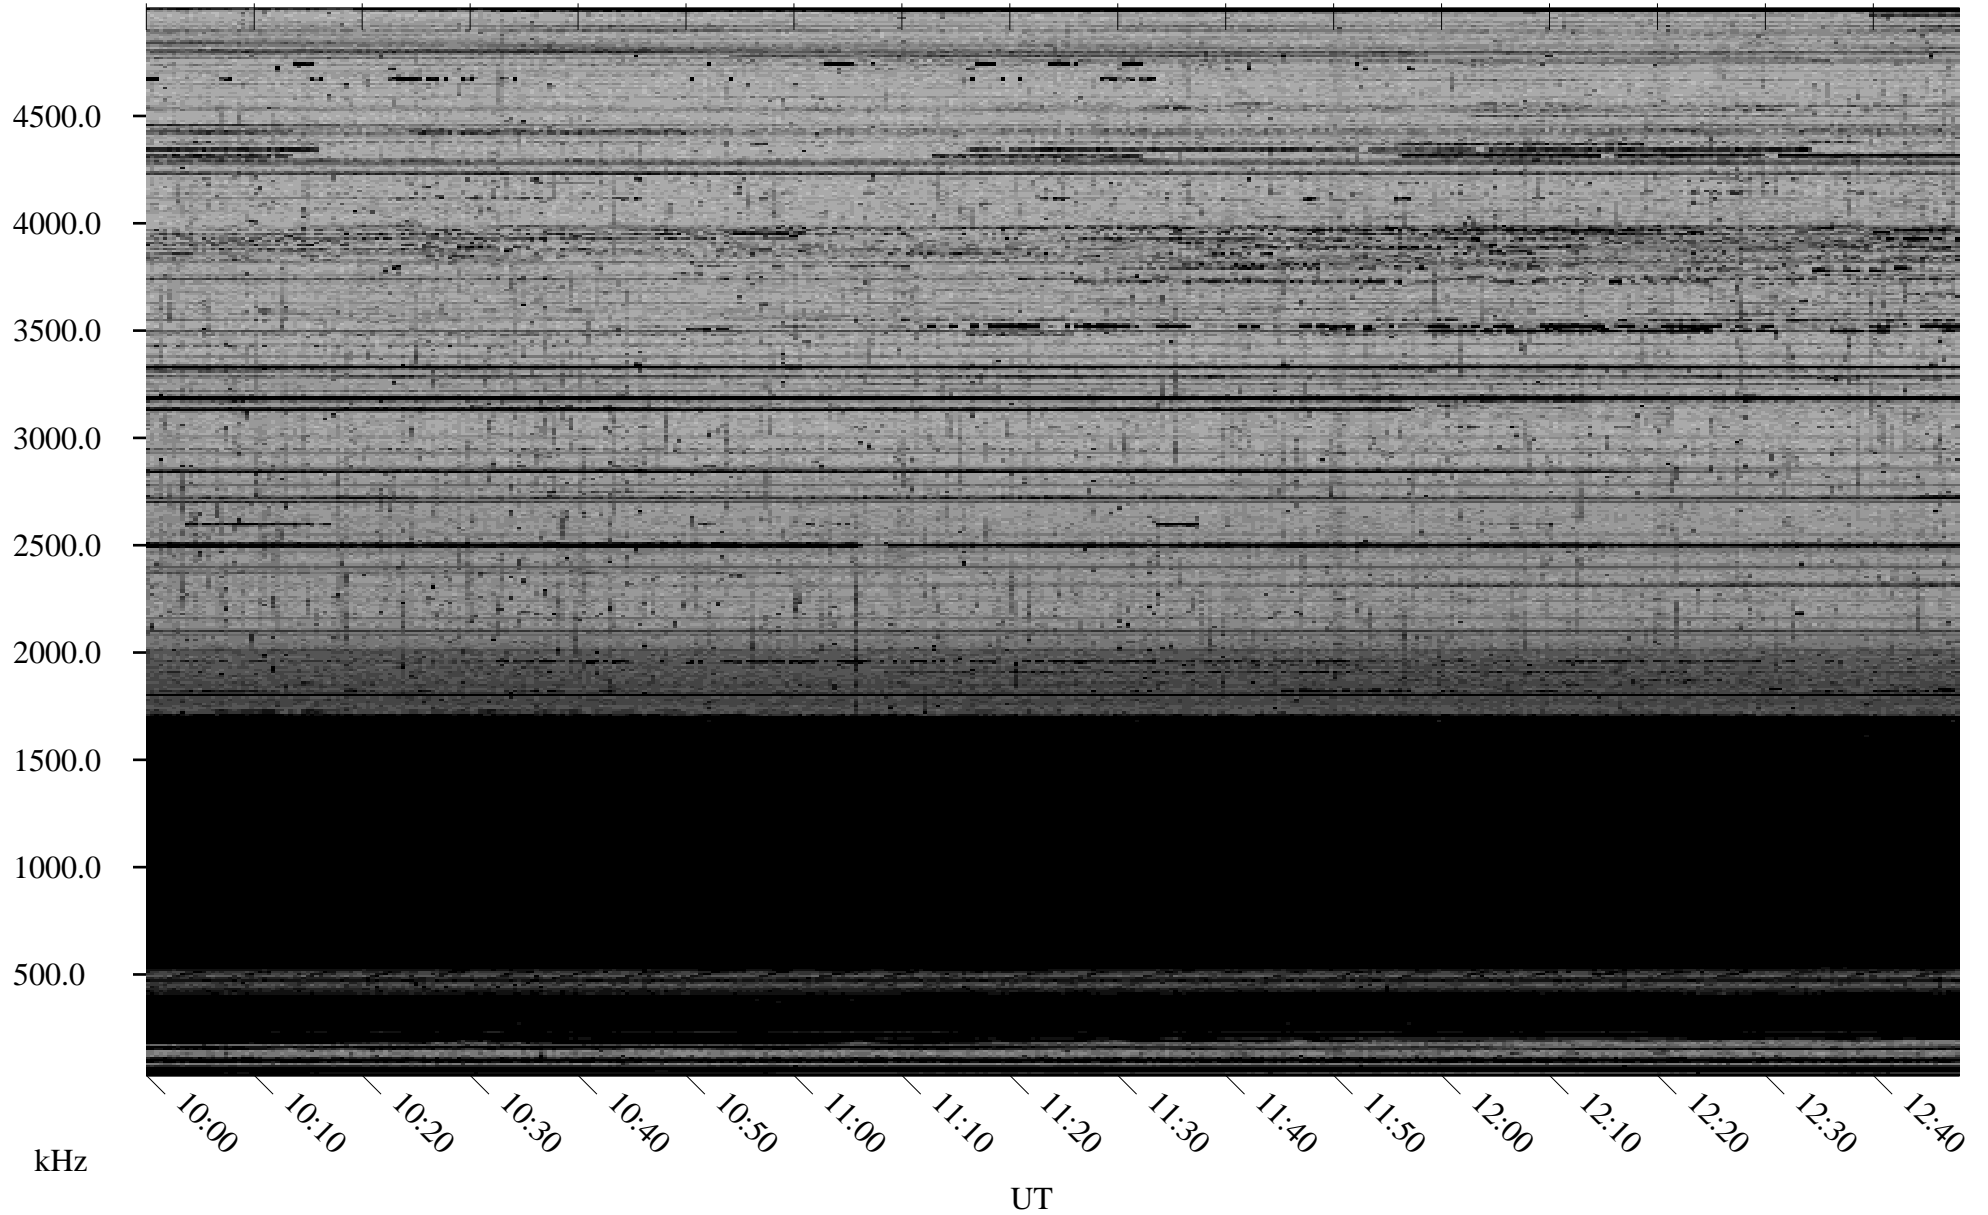

# 01/12/2009 Churchill, Manitoba

Linear Scale    Black = 161    White = 15

ch090111.r00SUm max\_12

Page 5

# 01/12/2009 Churchill, Manitoba

Linear Scale    Black = 161    White = 15

ch090111.r00SUm max\_12

Page 6