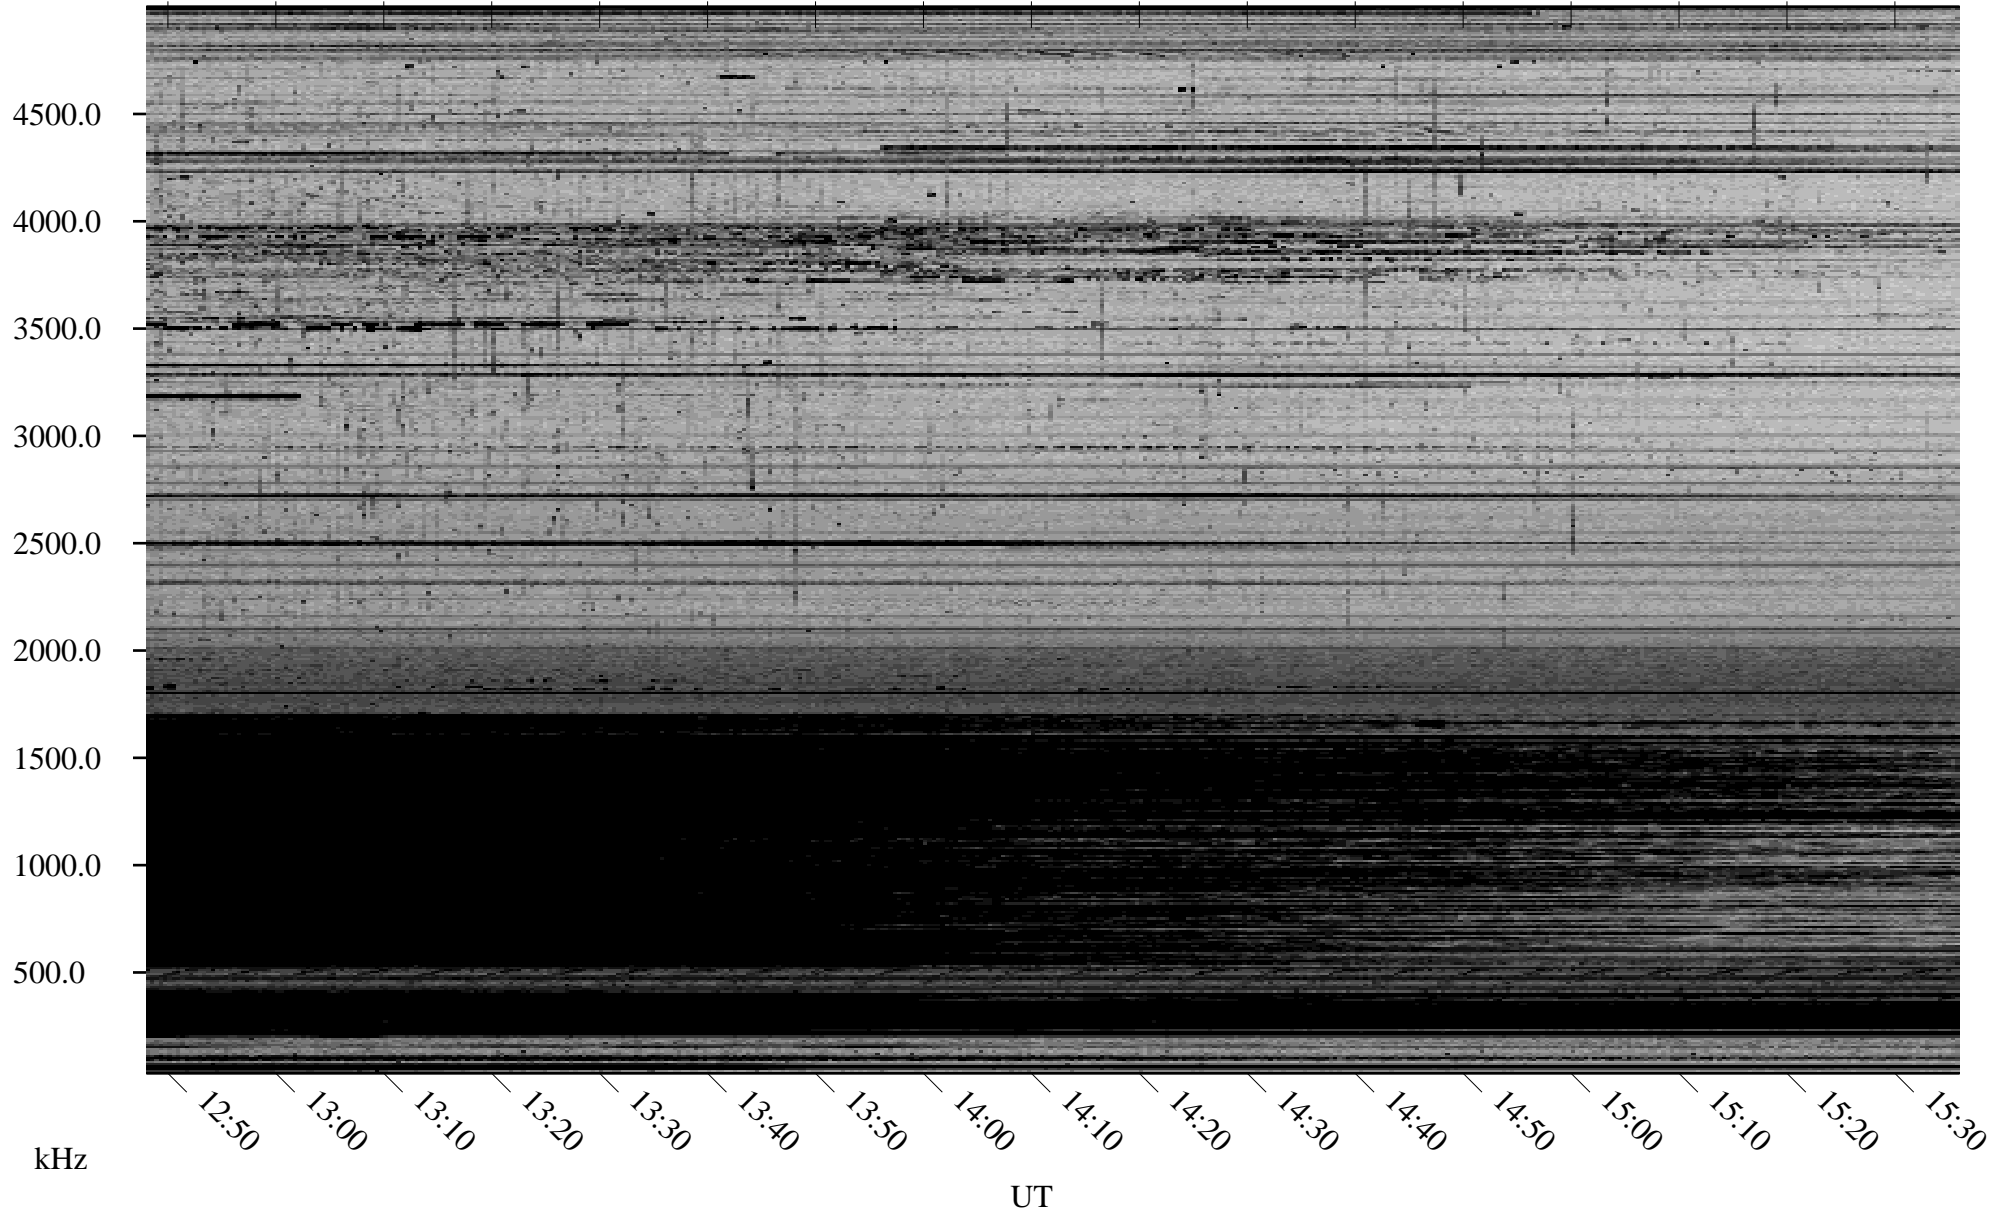

# 01/12/2009 Churchill, Manitoba

Linear Scale    Black = 161    White = 15

ch090111.r00SUm max\_12

Page 6

# 01/12/2009 Churchill, Manitoba

Linear Scale    Black = 161    White = 15

ch090111.r00SUm max\_12

Page 7