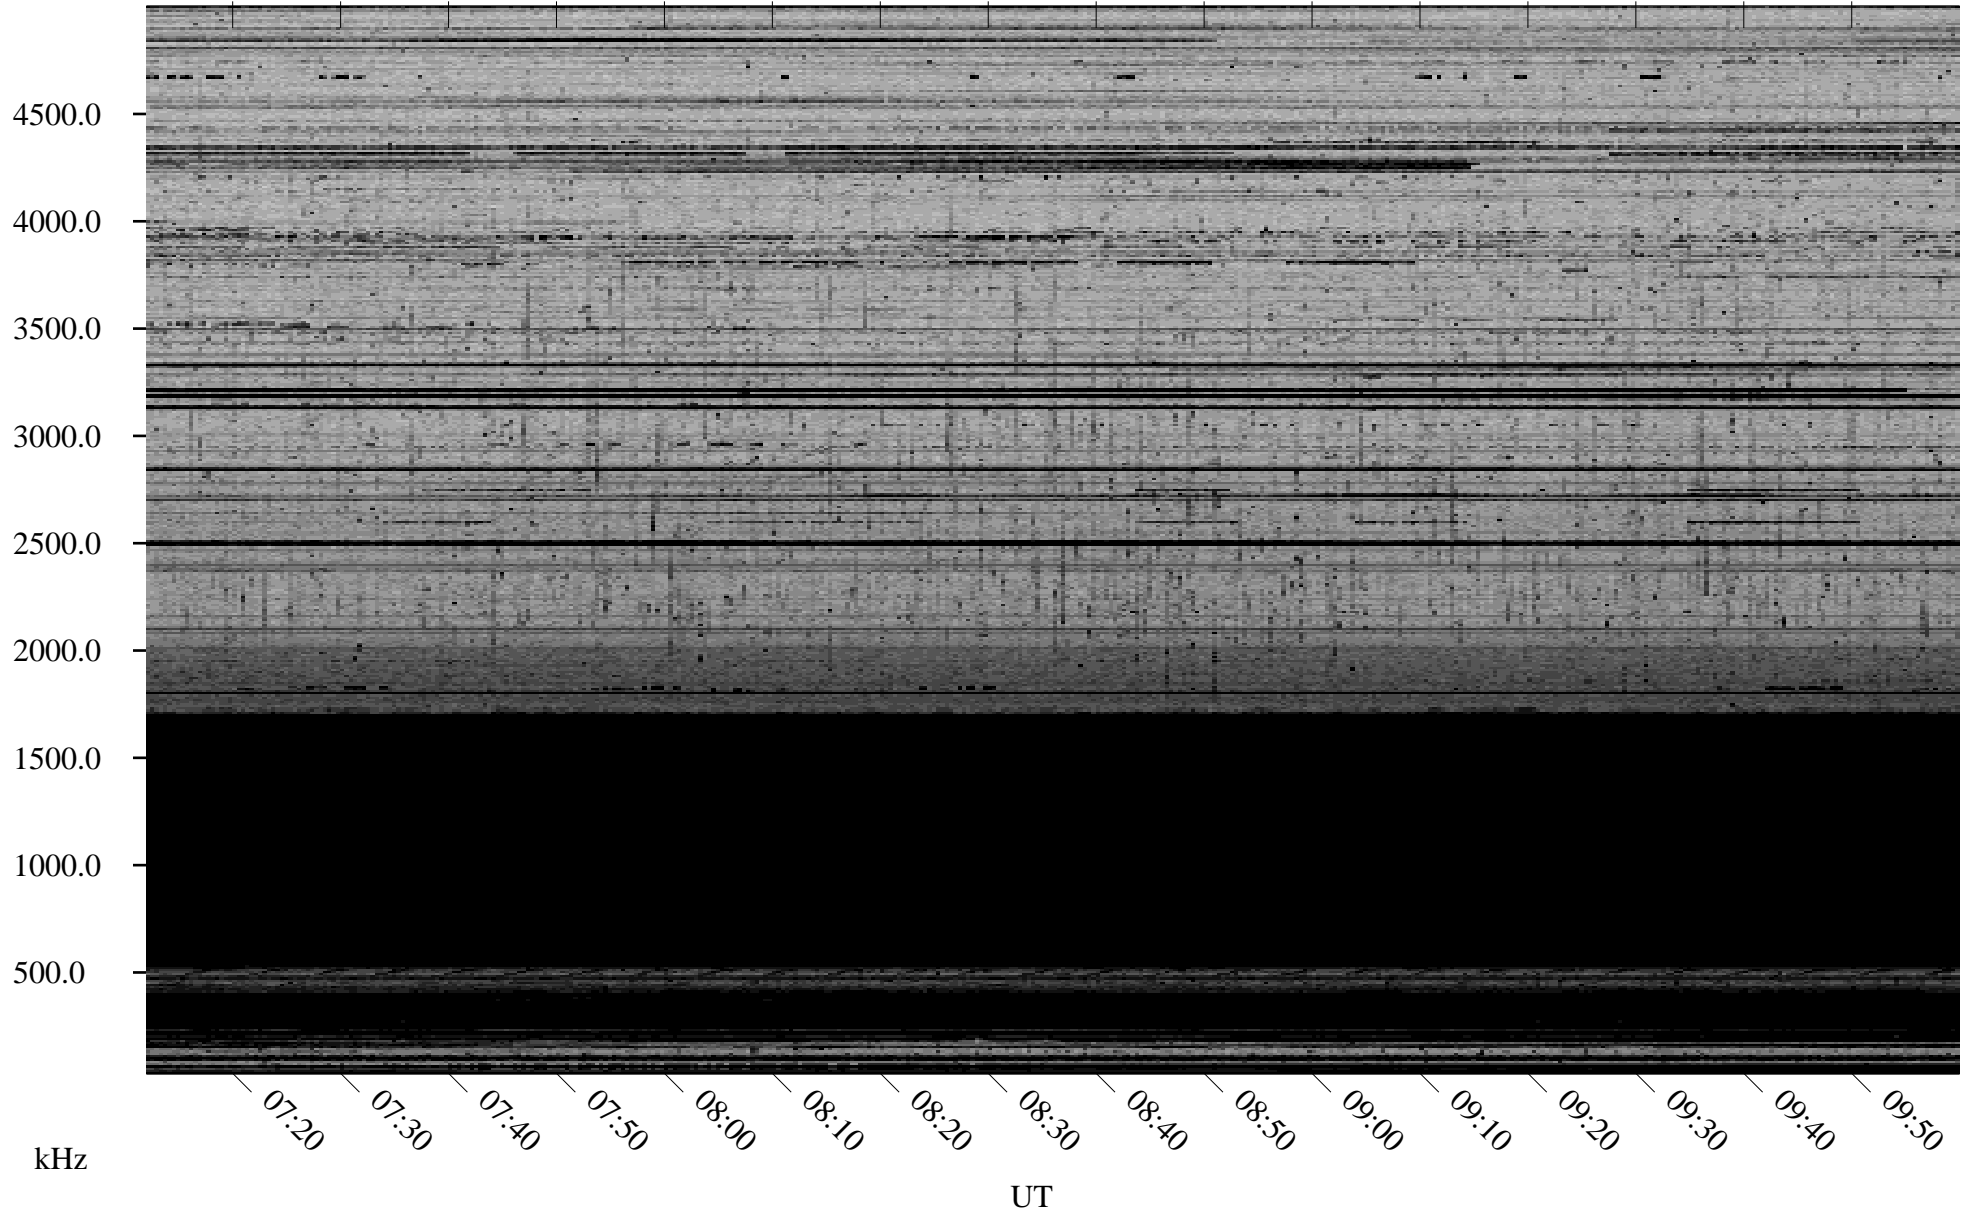

# 01/12/2009 Churchill, Manitoba

Linear Scale    Black = 161    White = 15

ch090111.r00SUm max\_12

Page 4

# 01/12/2009 Churchill, Manitoba

Linear Scale    Black = 161    White = 15

ch090111.r00SUm max\_12

Page 5

# 01/12/2009 Churchill, Manitoba

Linear Scale    Black = 161    White = 15

ch090111.r00SUm max\_12

Page 6