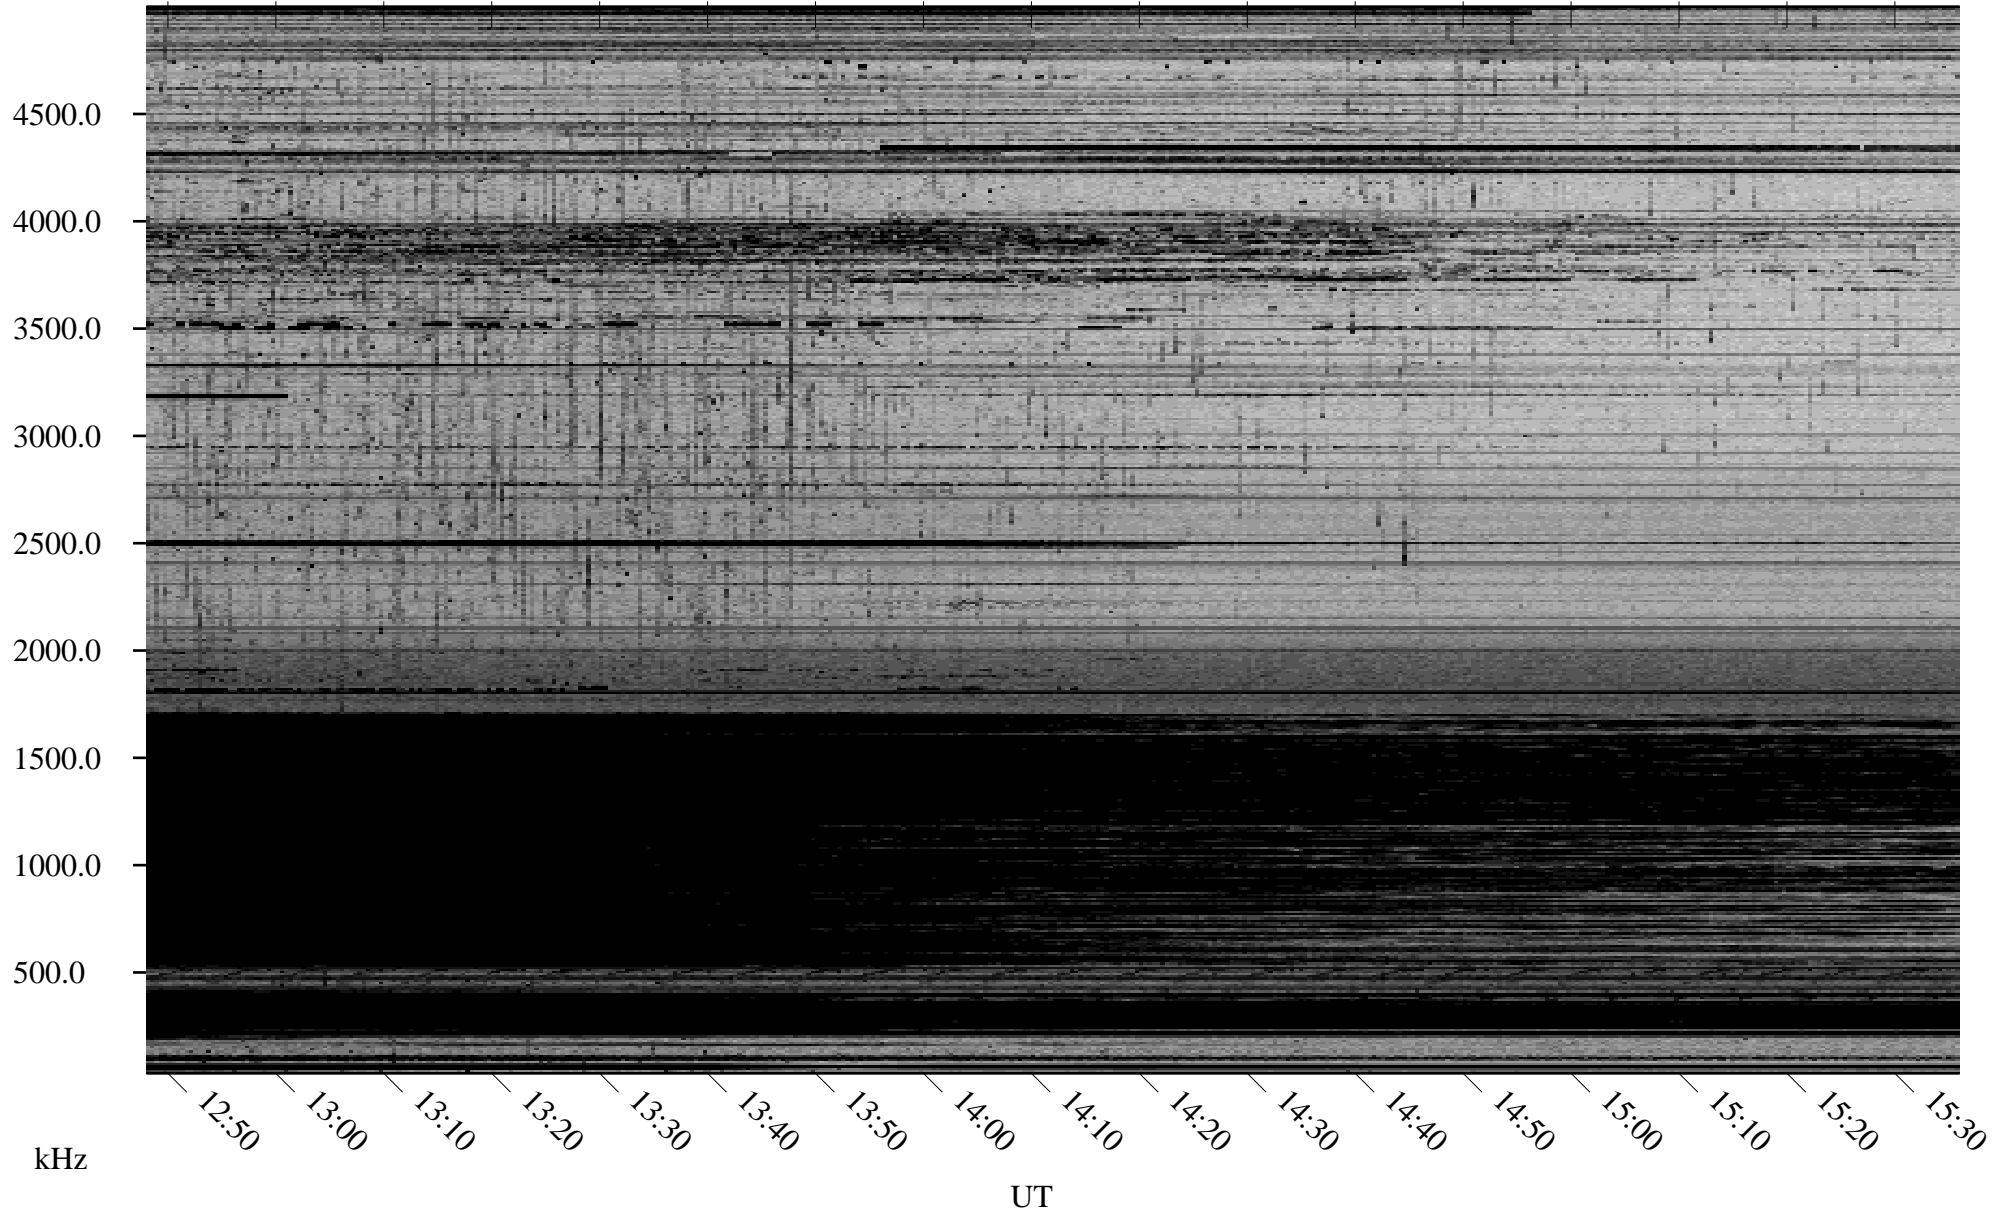

# 01/16/2009 Churchill, Manitoba

Linear Scale    Black = 161    White = 15

ch090151.r00SUm max\_12

Page 6

# 01/16/2009 Churchill, Manitoba

Linear Scale    Black = 161    White = 15

ch090151.r00SUm max\_12

Page 7

# 01/16/2009 Churchill, Manitoba

Linear Scale    Black = 161    White = 15

ch090151.r00SUm max\_12