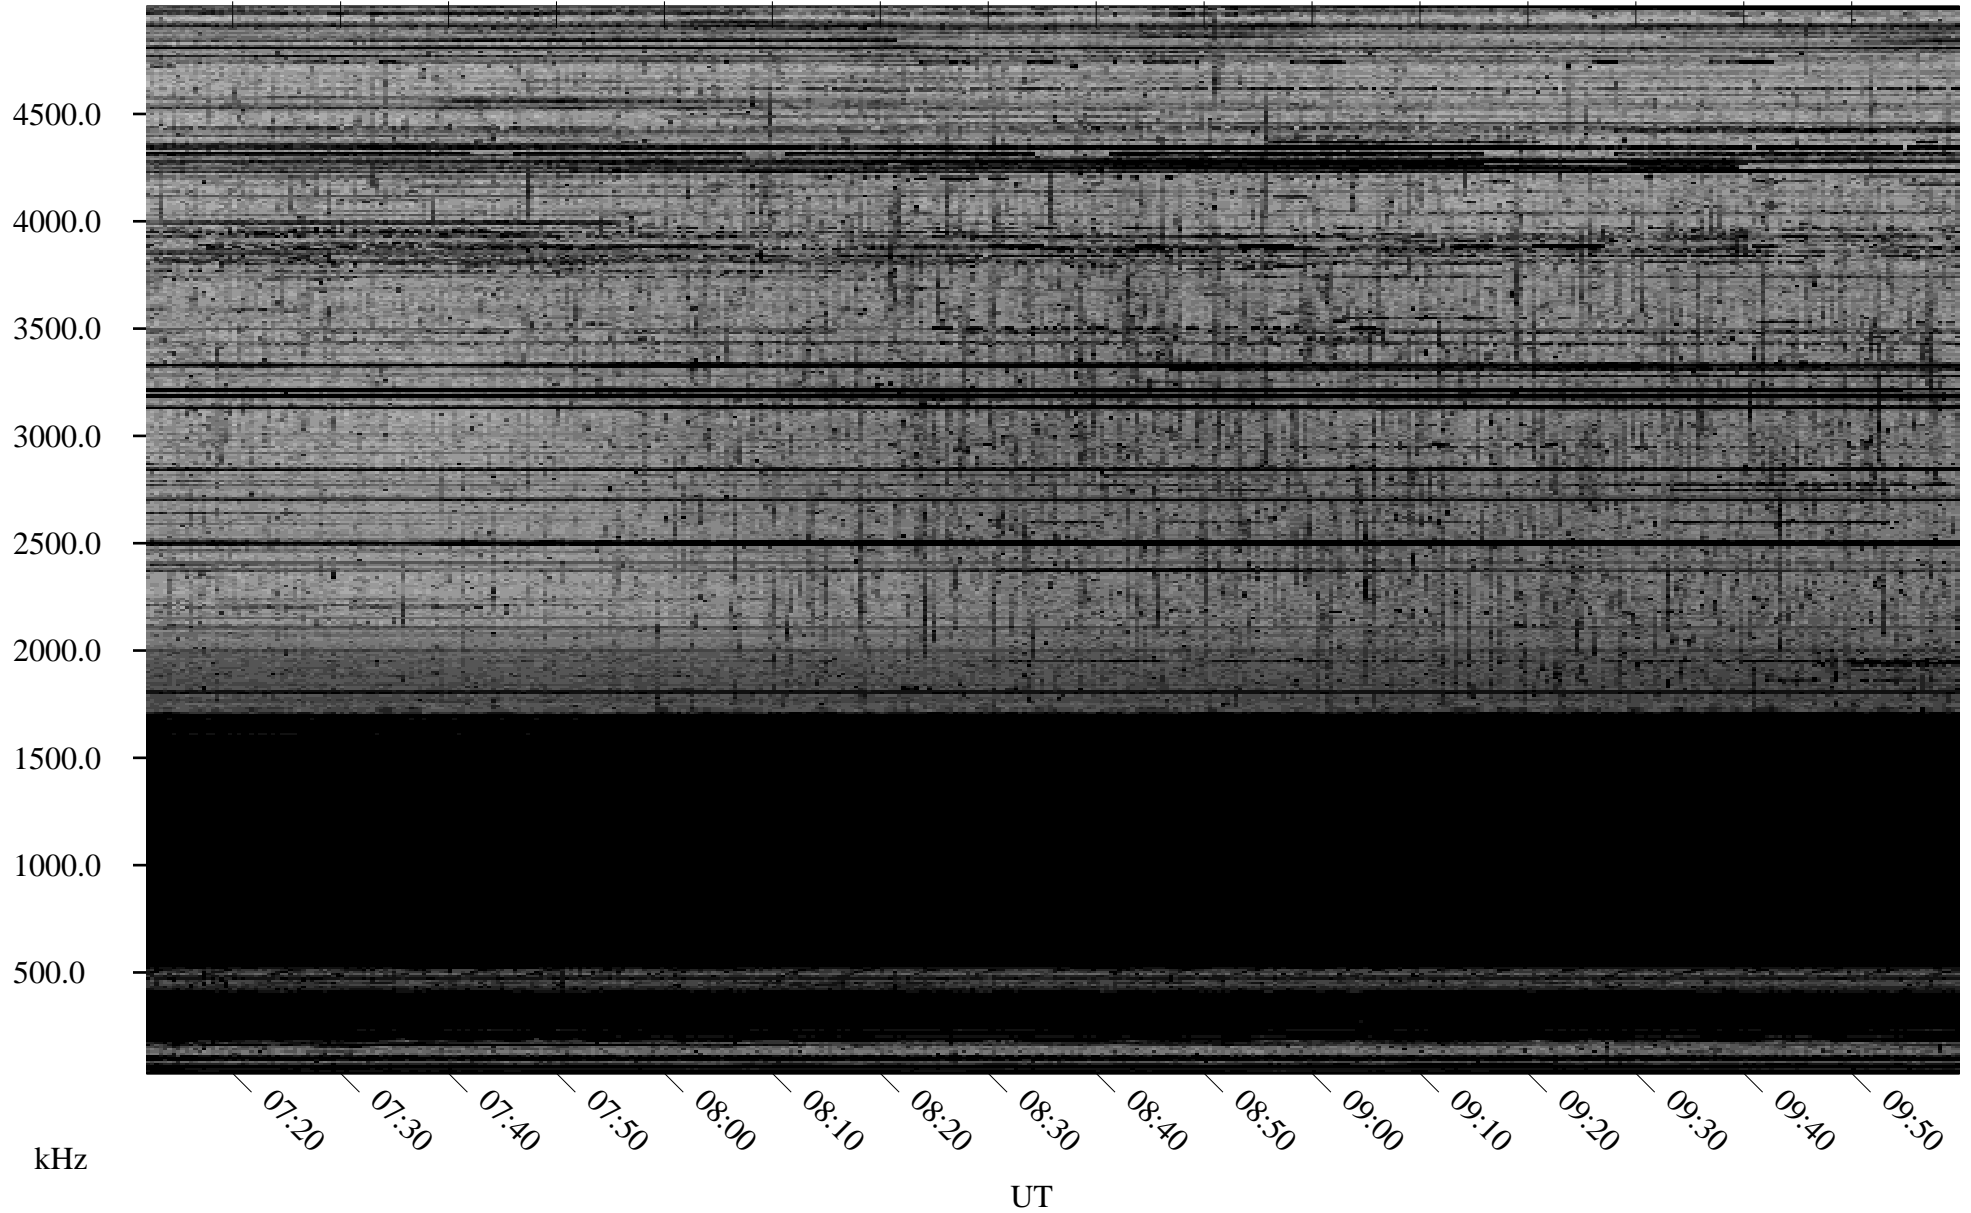

# 01/16/2009 Churchill, Manitoba

Linear Scale    Black = 161    White = 15

ch090151.r00SUm max\_12

Page 4

# 01/16/2009 Churchill, Manitoba

Linear Scale    Black = 161    White = 15

ch090151.r00SUm max\_12

Page 5