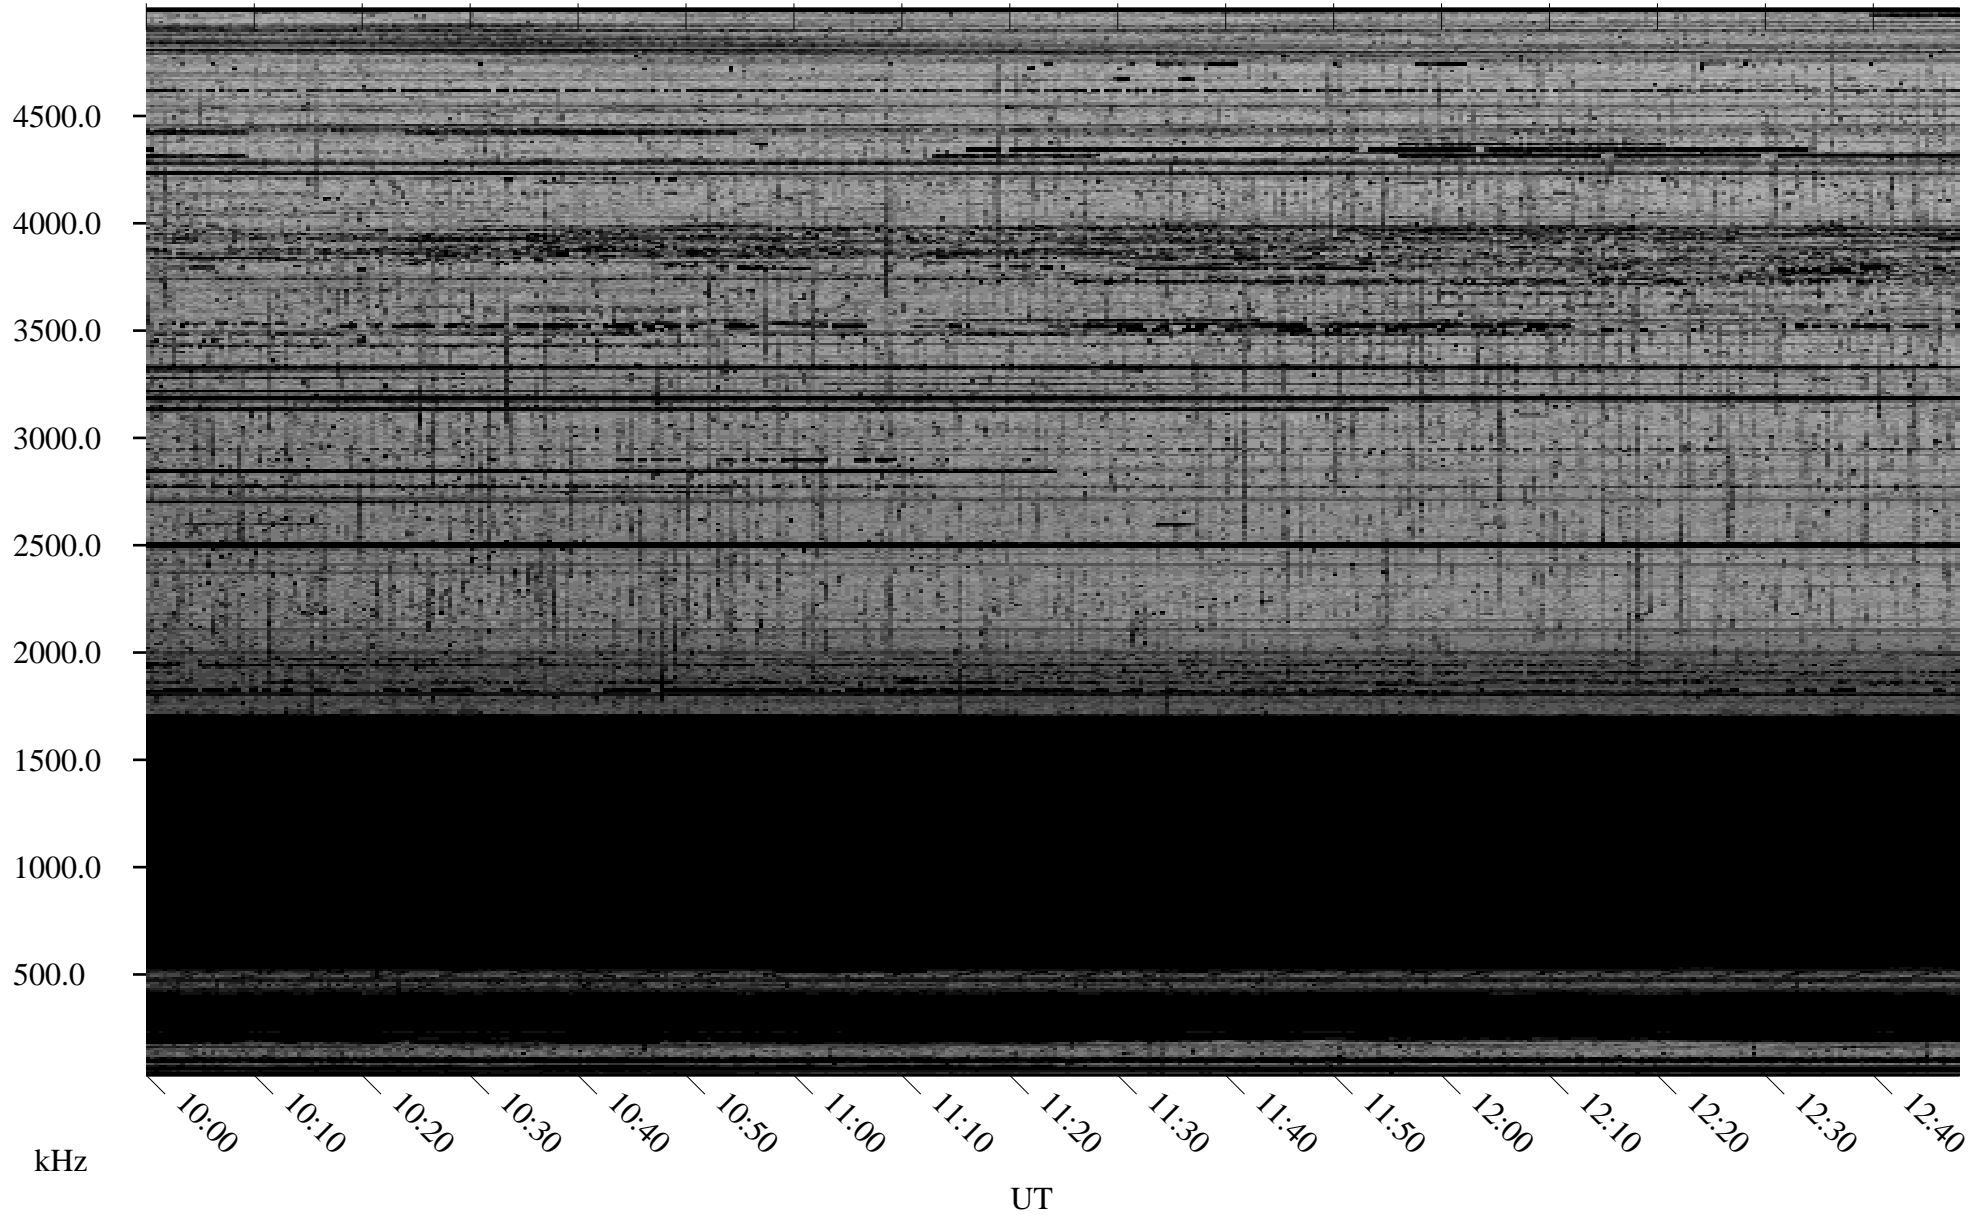

# 01/16/2009 Churchill, Manitoba

Linear Scale    Black = 161    White = 15

ch090151.r00SUm max\_12

Page 5

# 01/16/2009 Churchill, Manitoba

Linear Scale    Black = 161    White = 15

ch090151.r00SUm max\_12

Page 6