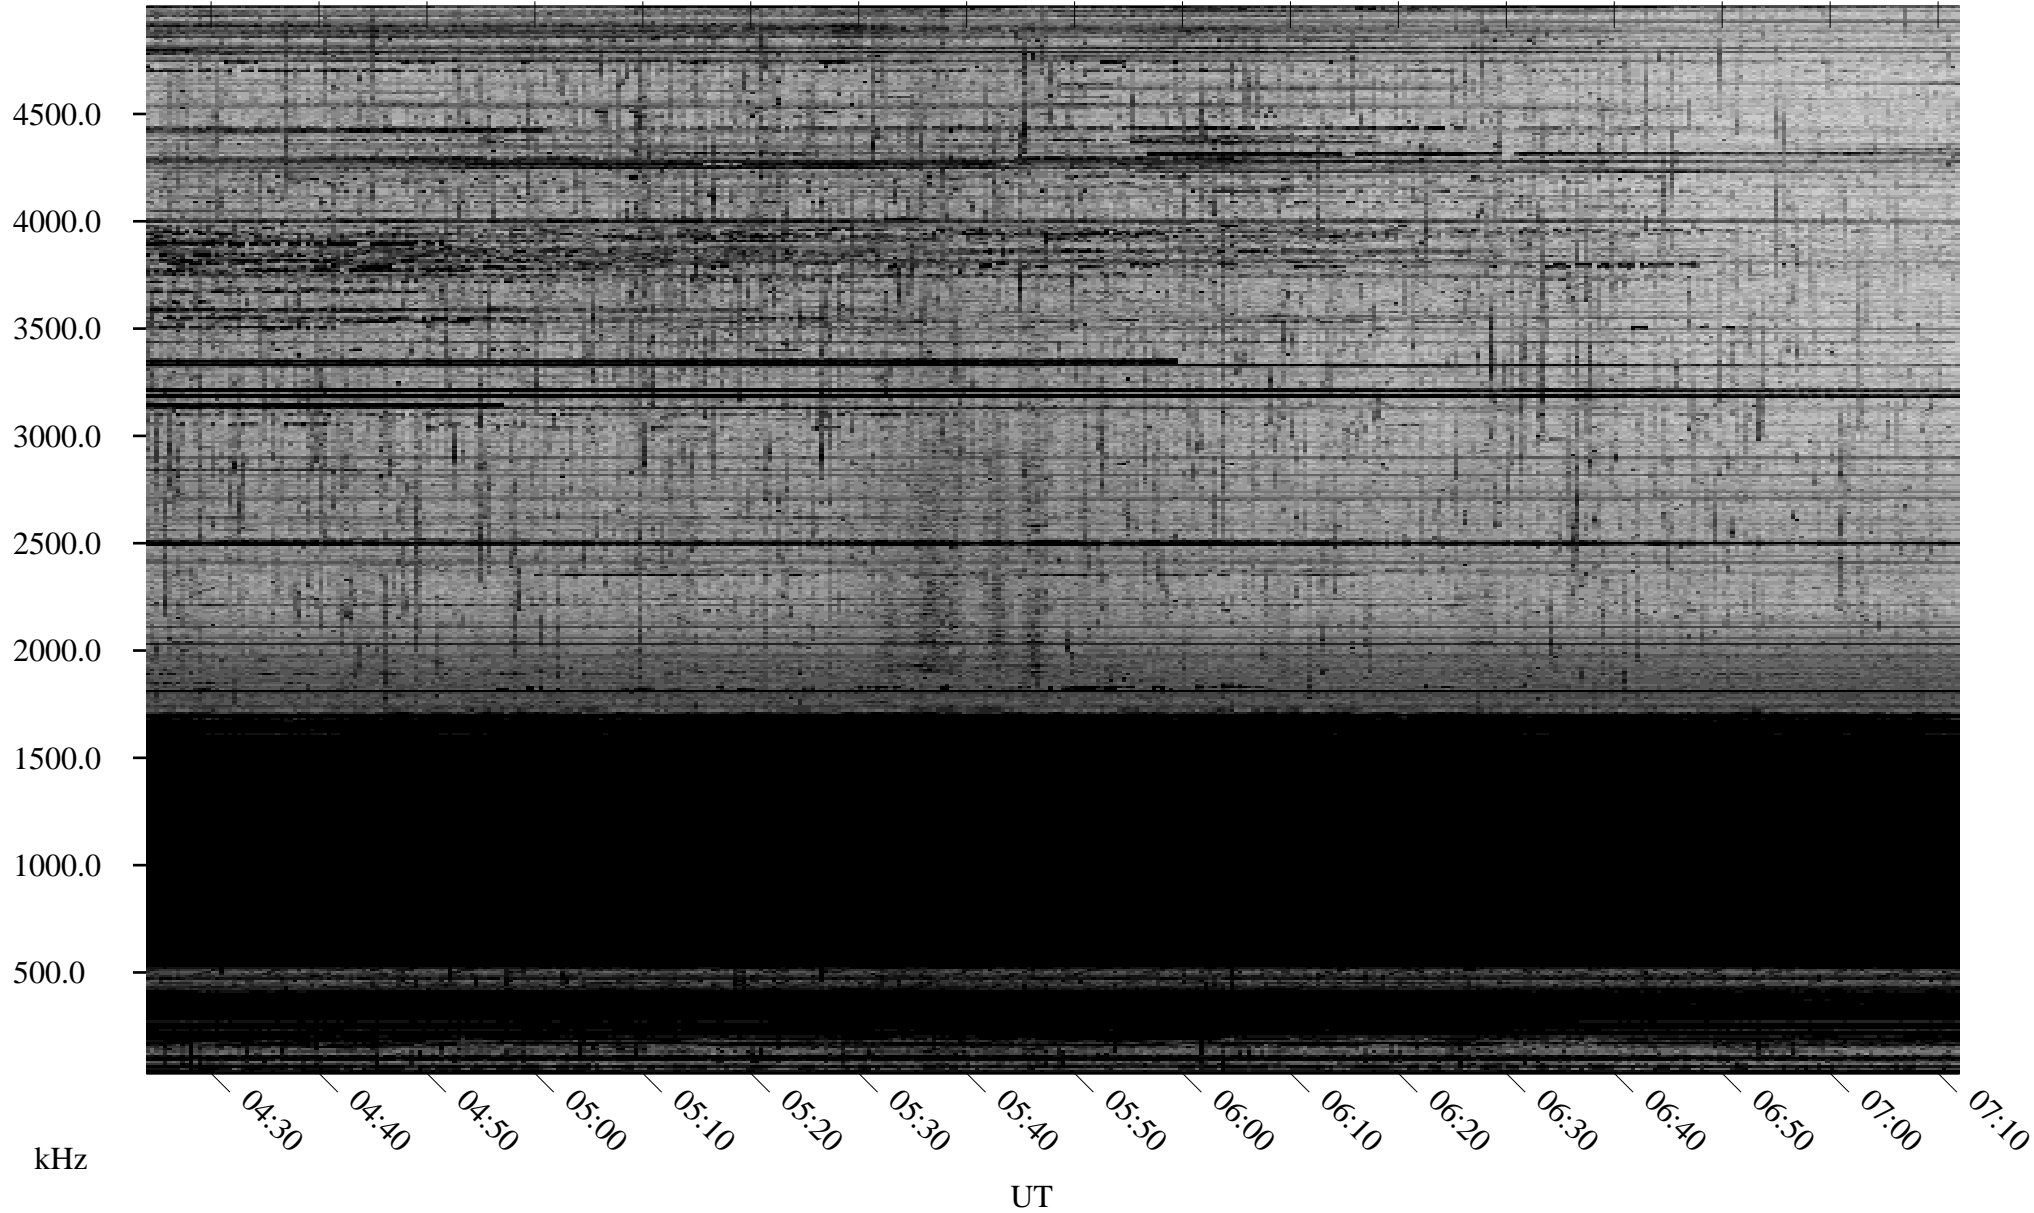

# 01/19/2009 Churchill, Manitoba

Linear Scale    Black = 161    White = 15

ch09018l.r00SUm max\_12

Page 3

# 01/19/2009 Churchill, Manitoba

Linear Scale    Black = 161    White = 15

ch09018l.r00SUm max\_12

Page 4