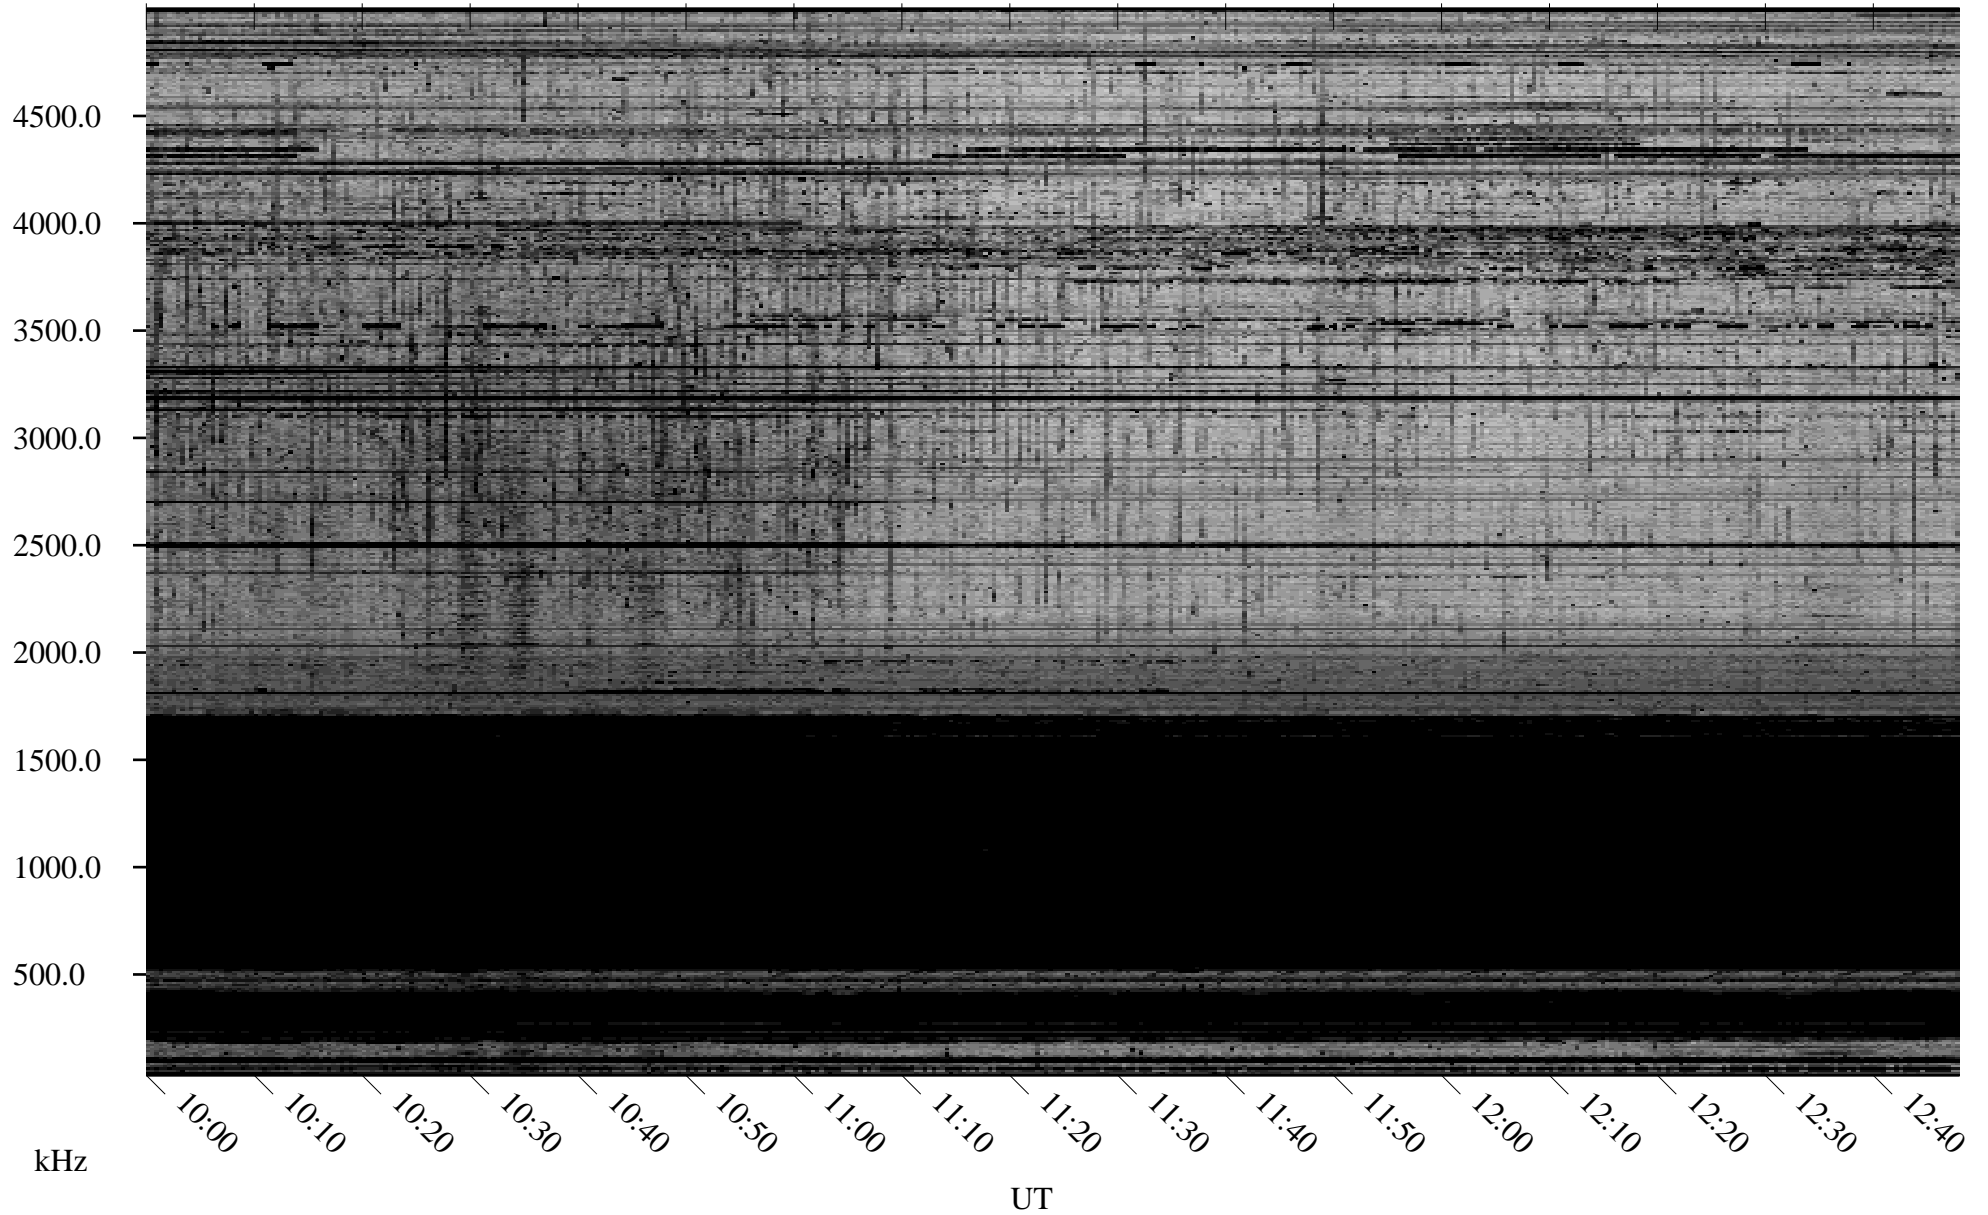

# 01/19/2009 Churchill, Manitoba

Linear Scale    Black = 161    White = 15

ch09018l.r00SUm max\_12

Page 5

# 01/19/2009 Churchill, Manitoba

Linear Scale    Black = 161    White = 15

ch09018l.r00SUm max\_12

Page 6