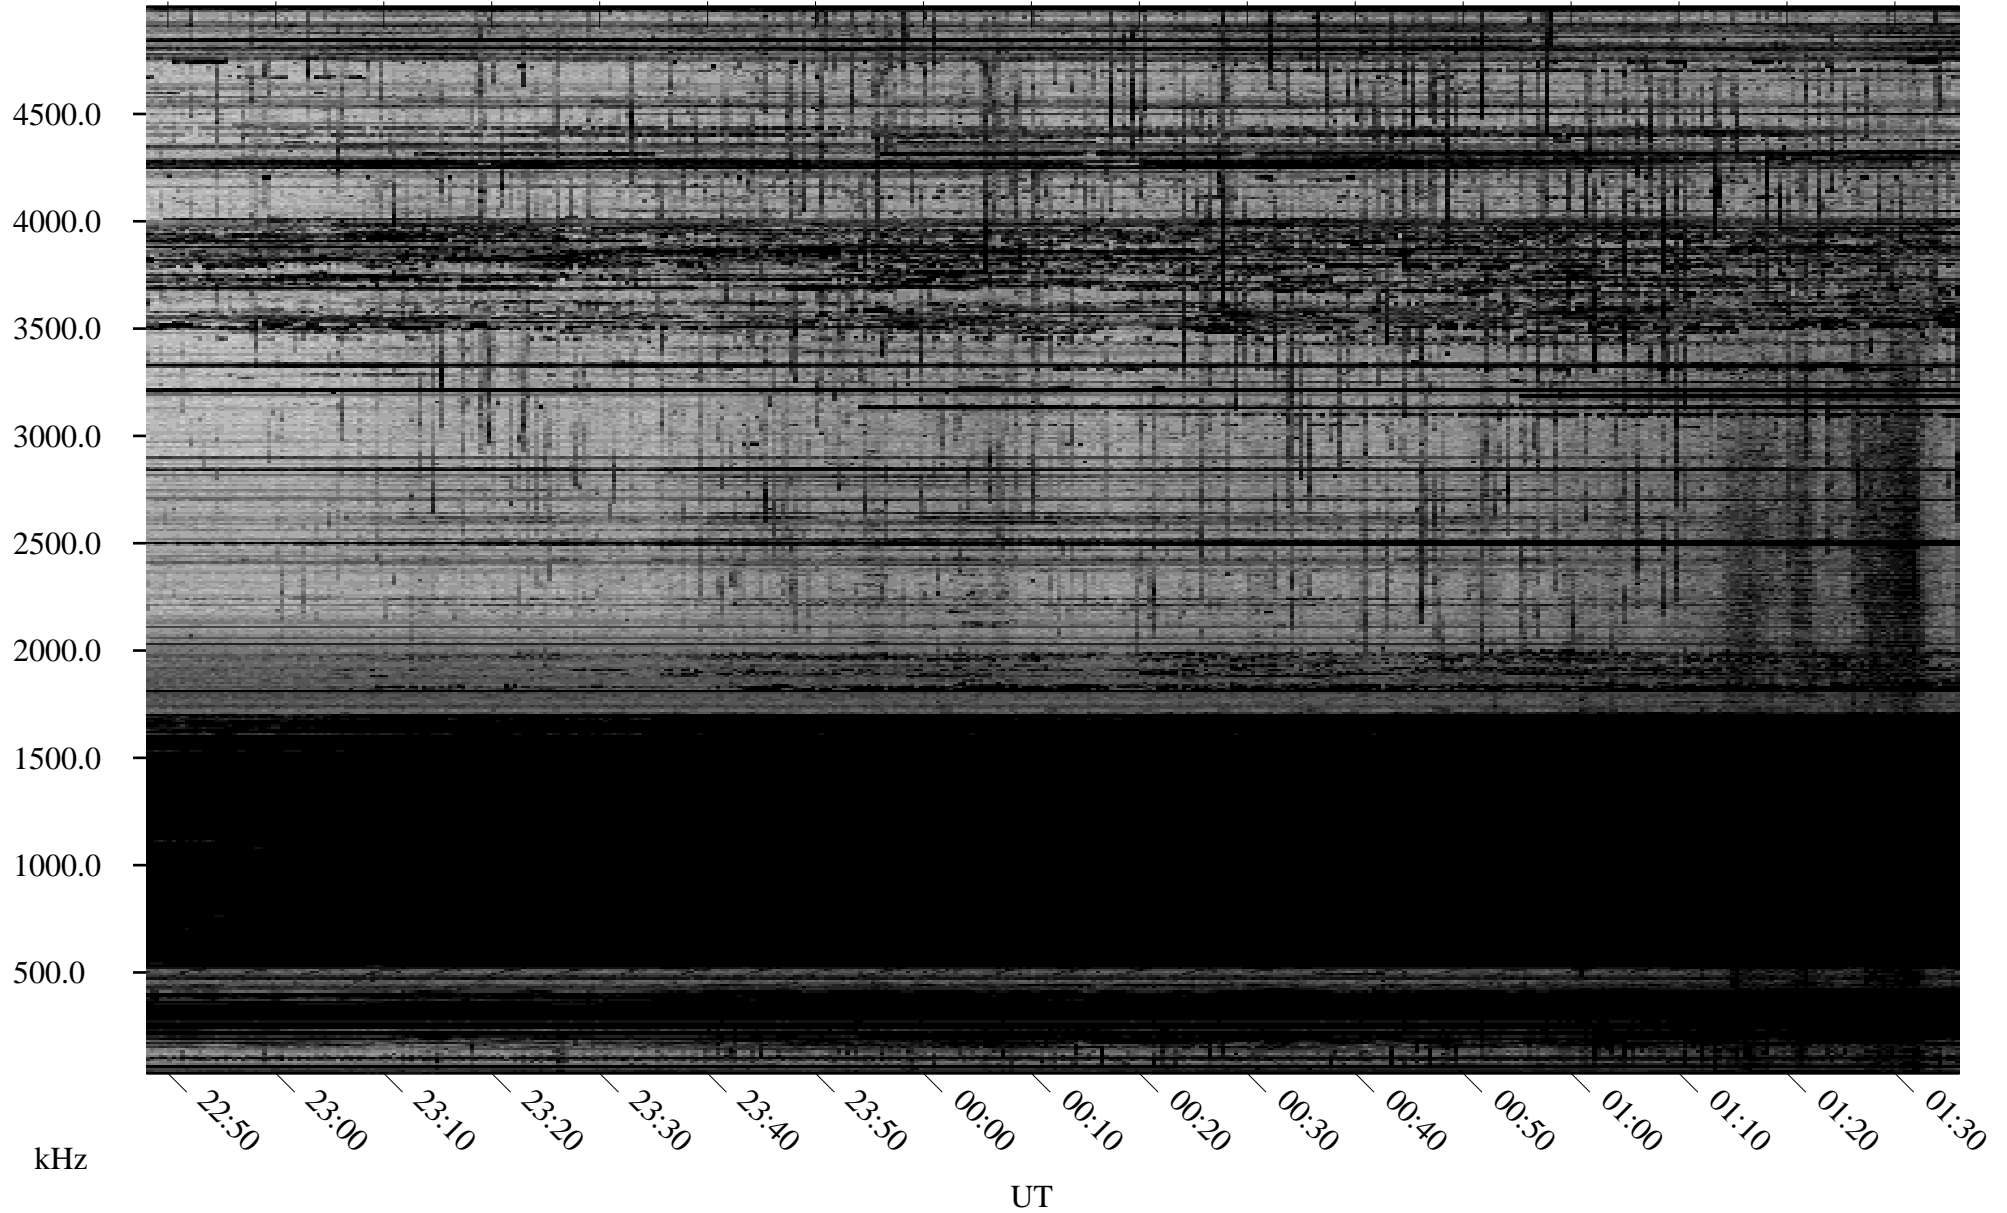

# 01/18/2009 Churchill, Manitoba

Linear Scale    Black = 161    White = 15

ch09018l.r00SUm max\_12

Page 1

# 01/18/2009 Churchill, Manitoba

Linear Scale    Black = 161    White = 15

ch09018l.r00SUm max\_12

Page 2

# 01/19/2009 Churchill, Manitoba

Linear Scale    Black = 161    White = 15

ch09018l.r00SUm max\_12

Page 3

# 01/19/2009 Churchill, Manitoba

Linear Scale    Black = 161    White = 15

ch09018l.r00SUm max\_12

Page 4