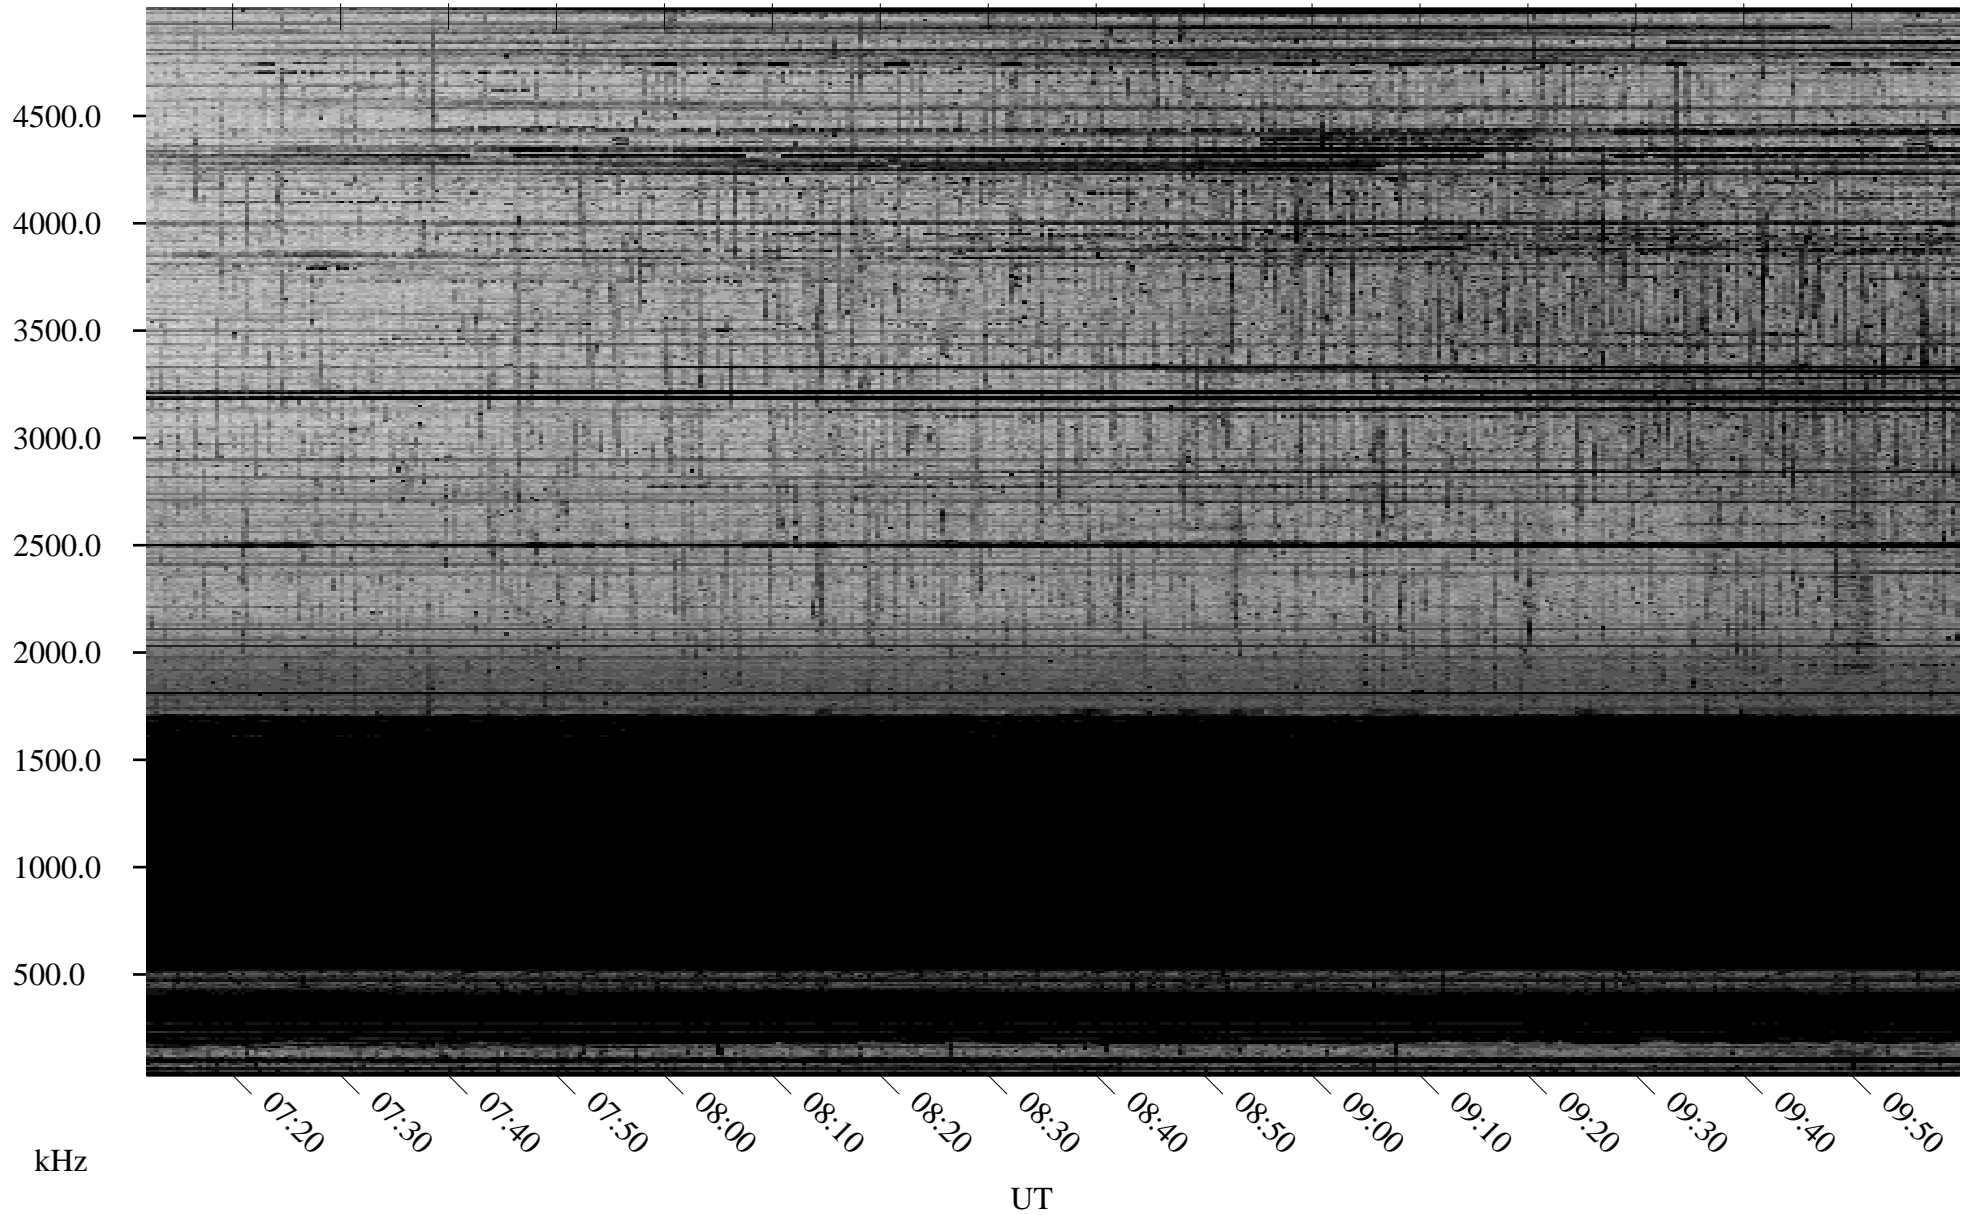

# 01/19/2009 Churchill, Manitoba

Linear Scale    Black = 161    White = 15

ch09018l.r00SUm max\_12

Page 4

# 01/19/2009 Churchill, Manitoba

Linear Scale    Black = 161    White = 15

ch09018l.r00SUm max\_12

Page 5