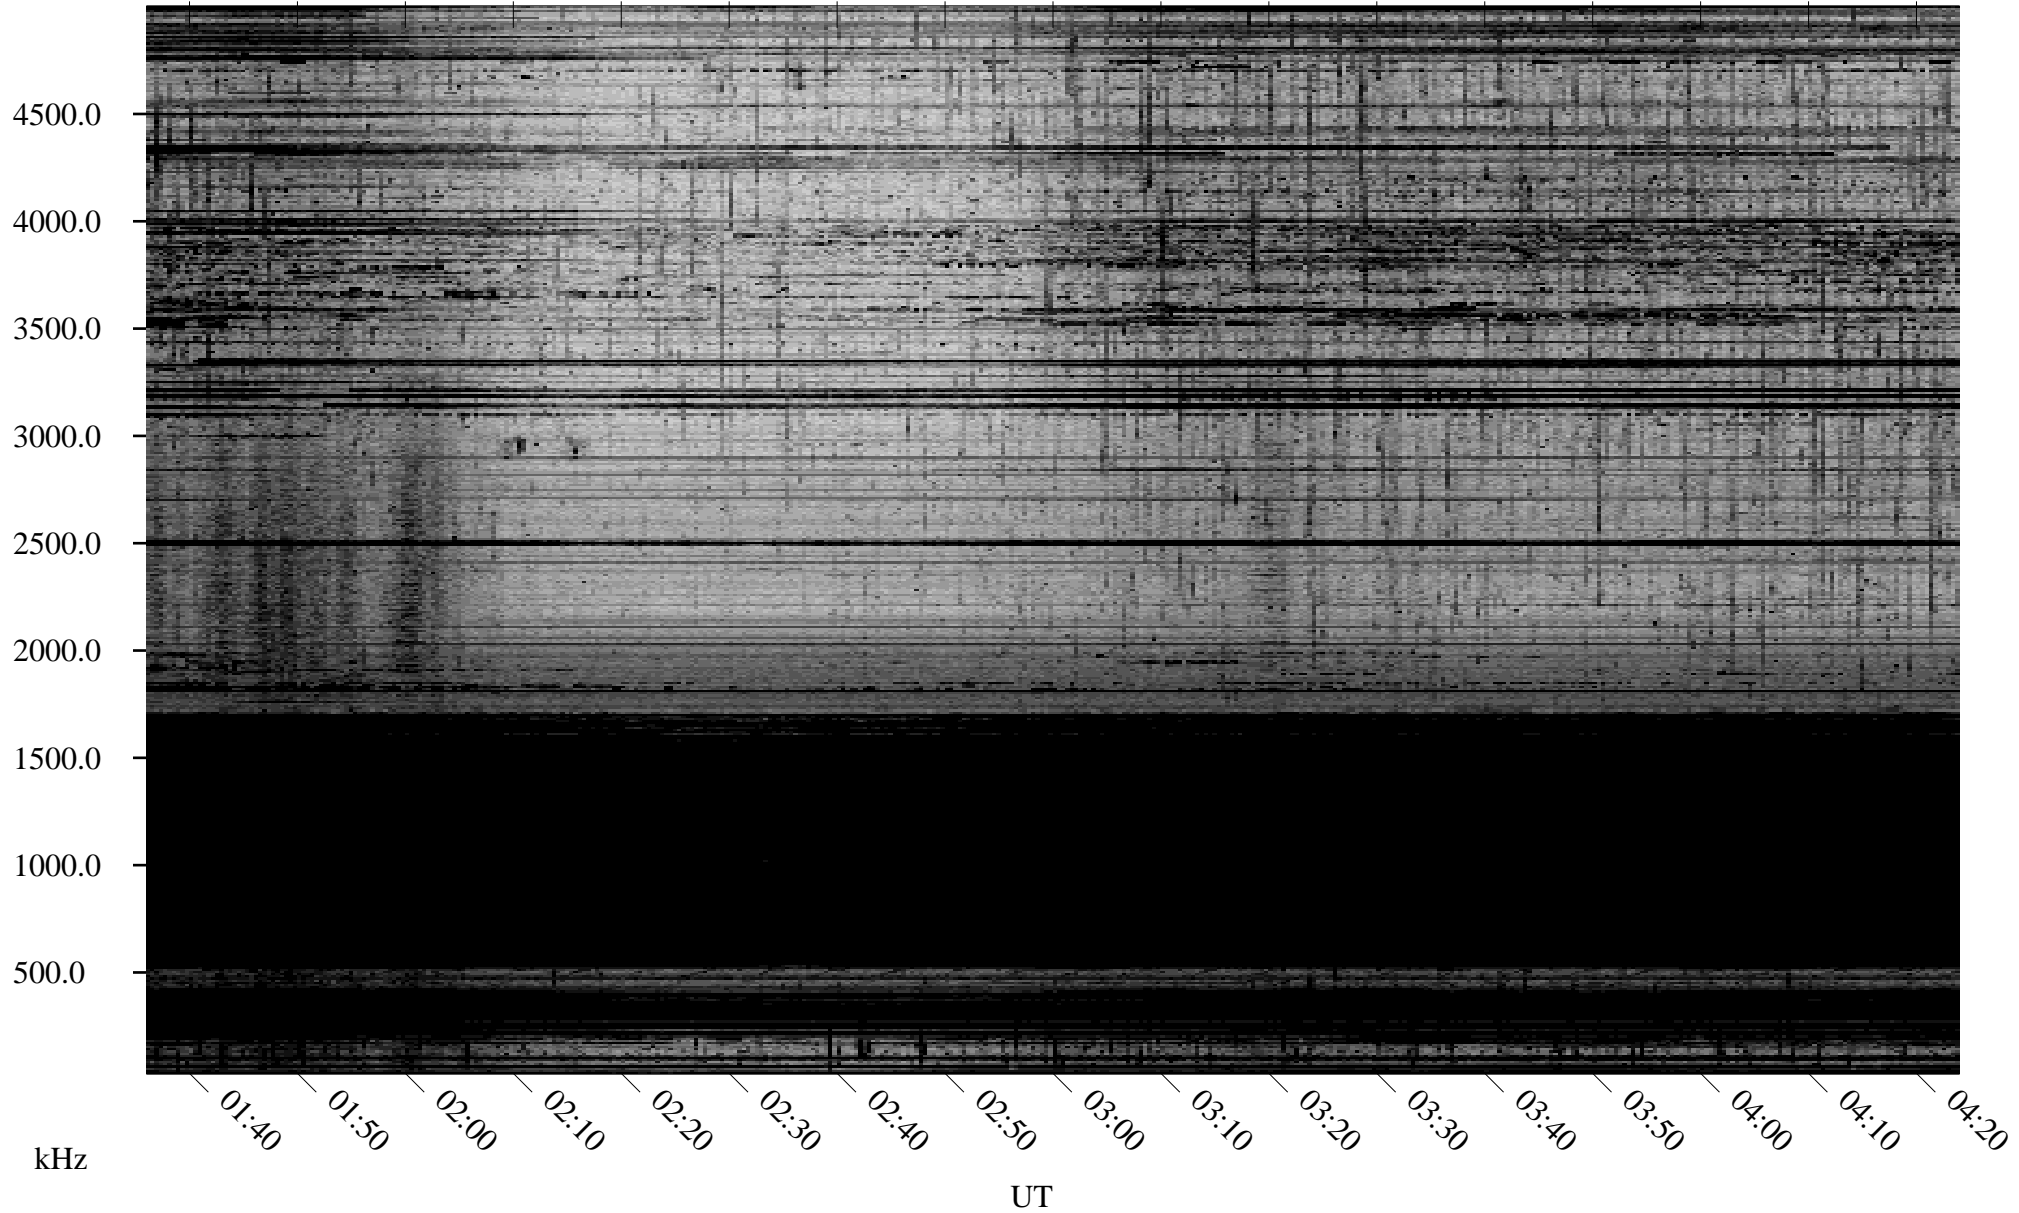

# 01/18/2009 Churchill, Manitoba

Linear Scale    Black = 161    White = 15

ch09018l.r00SUm max\_12

Page 1

# 01/18/2009 Churchill, Manitoba

Linear Scale    Black = 161    White = 15

ch09018l.r00SUm max\_12

Page 2

# 01/19/2009 Churchill, Manitoba

Linear Scale    Black = 161    White = 15

ch09018l.r00SUm max\_12

Page 3

# 01/19/2009 Churchill, Manitoba

Linear Scale    Black = 161    White = 15

ch09018l.r00SUm max\_12

Page 4