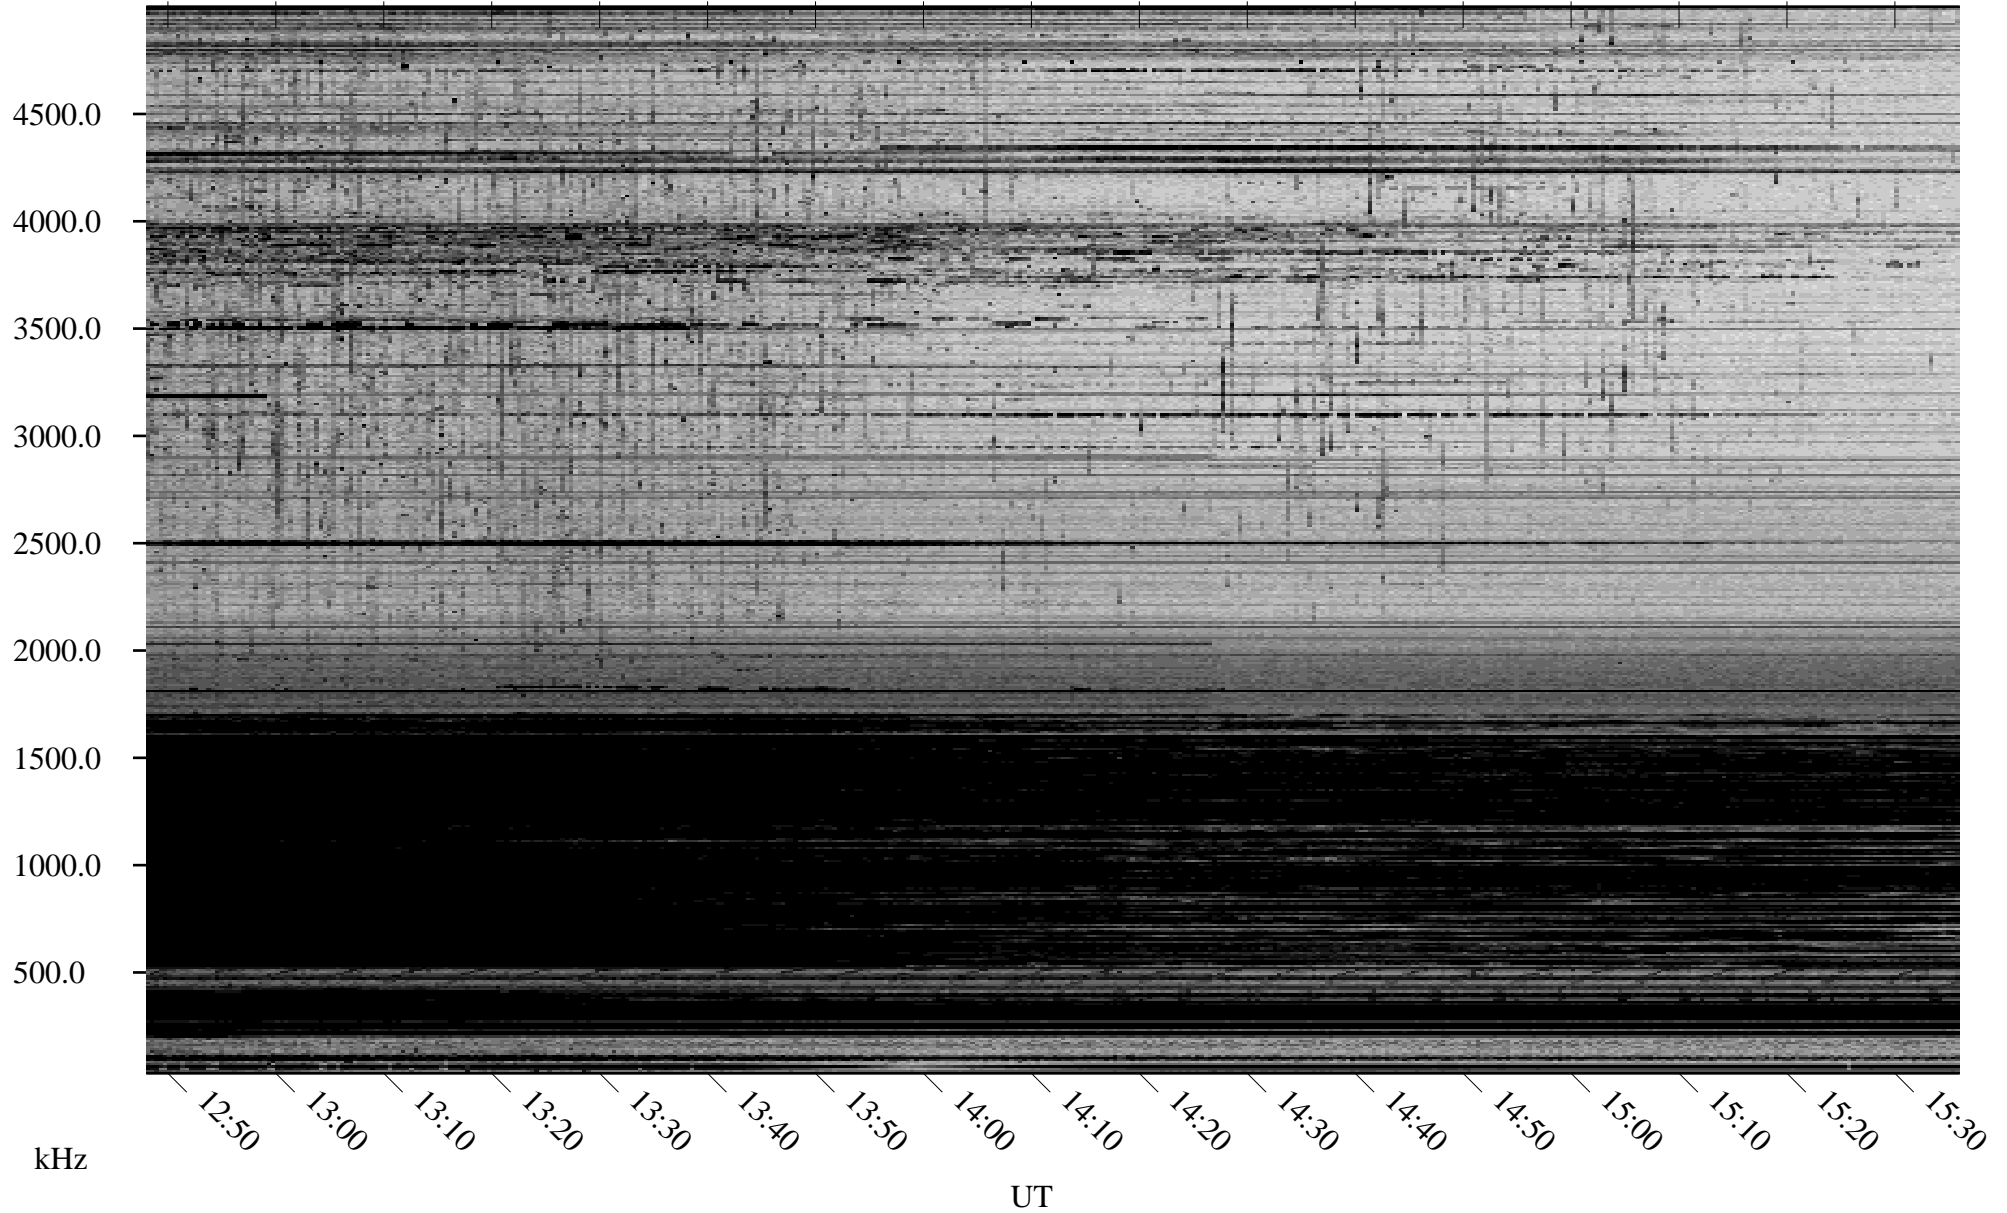

# 01/19/2009 Churchill, Manitoba

Linear Scale    Black = 161    White = 15

ch09018l.r00SUm max\_12

Page 6

# 01/19/2009 Churchill, Manitoba

Linear Scale    Black = 161    White = 15

ch09018l.r00SUm max\_12

Page 7