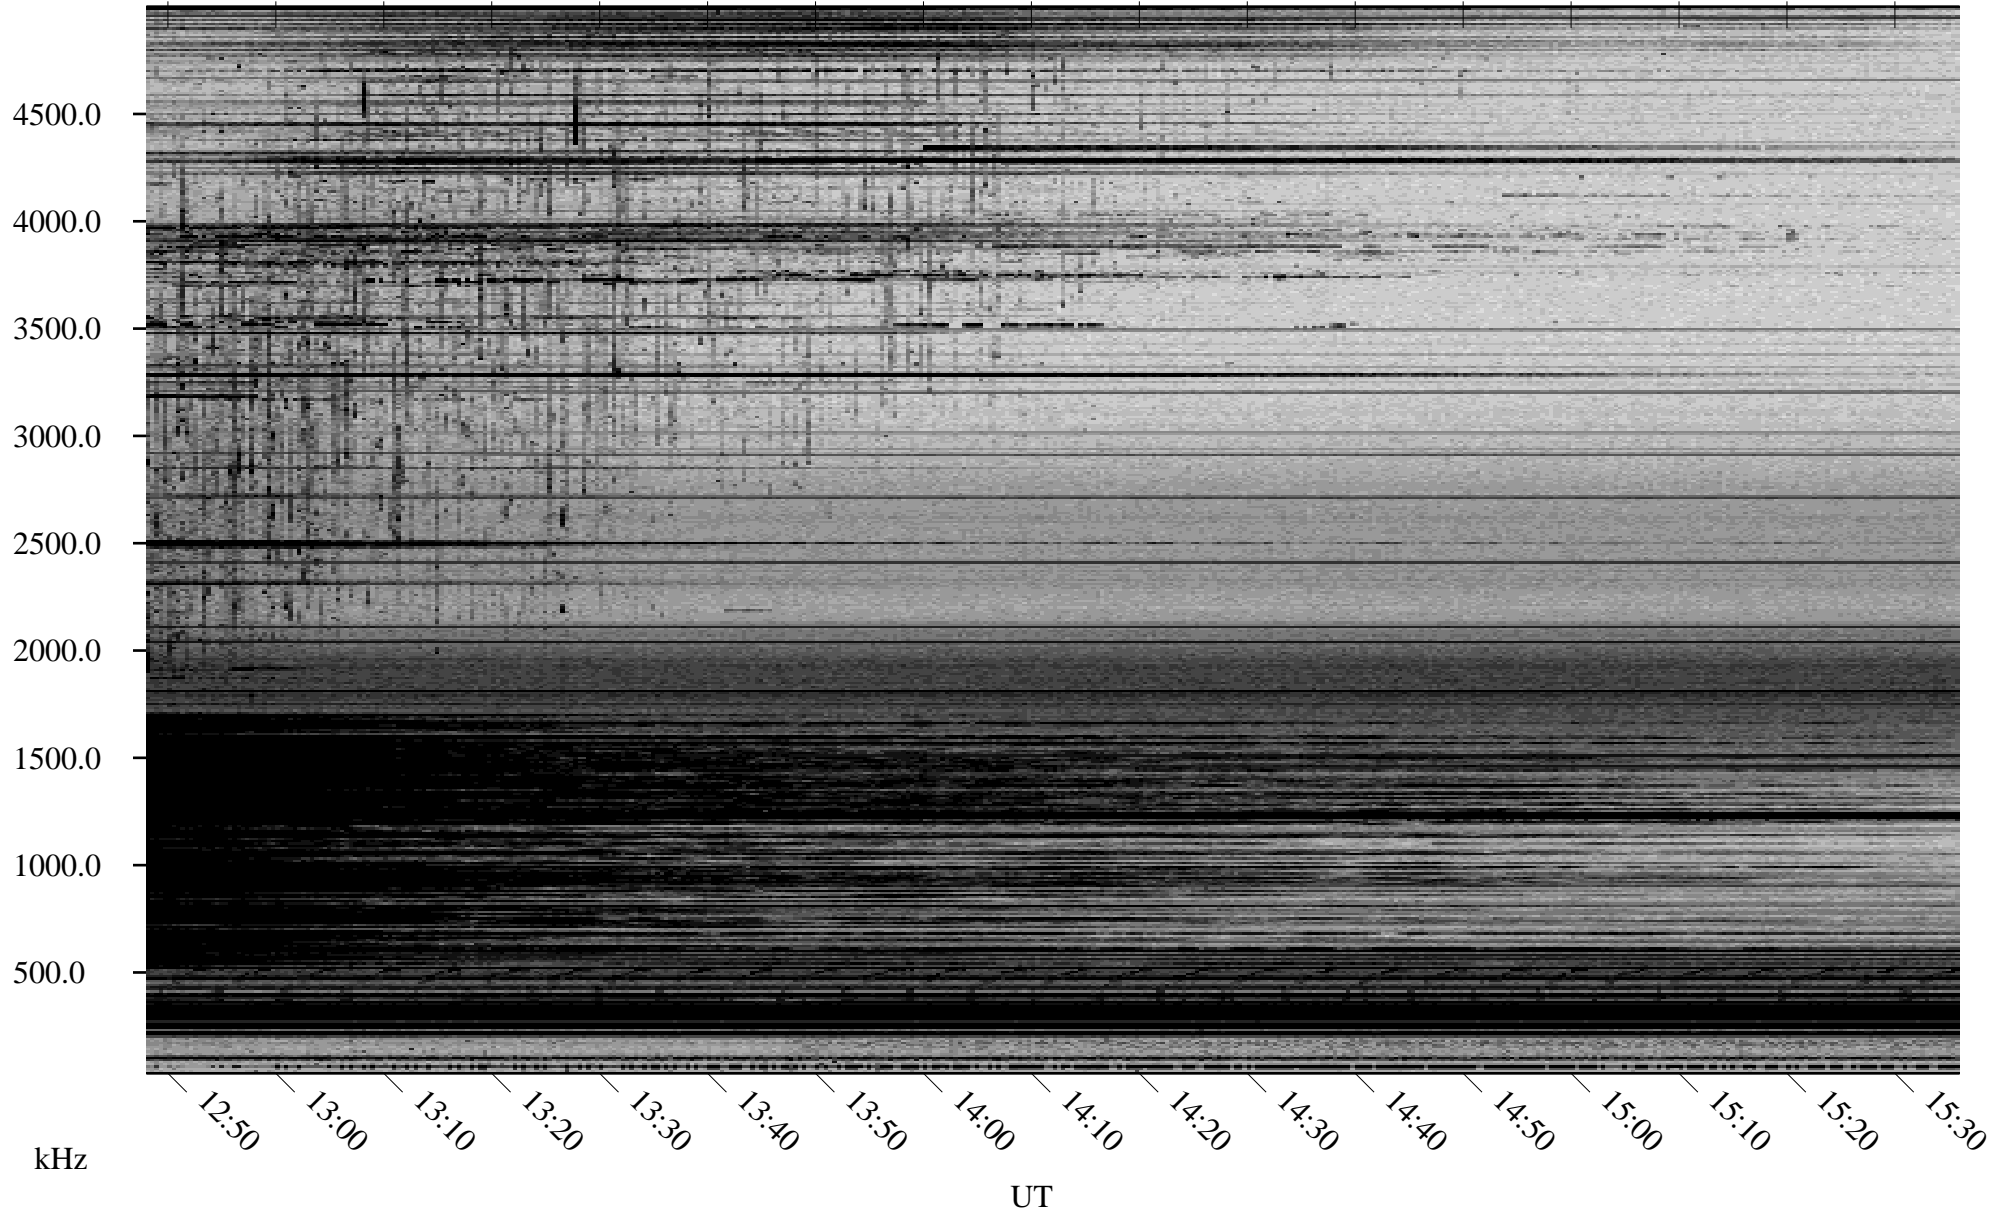

# 03/03/2009 Churchill, Manitoba

Linear Scale    Black = 161    White = 15

ch090611.r00SUm max\_12

Page 6

# 03/03/2009 Churchill, Manitoba

Linear Scale    Black = 161    White = 15

ch090611.r00SUm max\_12

Page 7