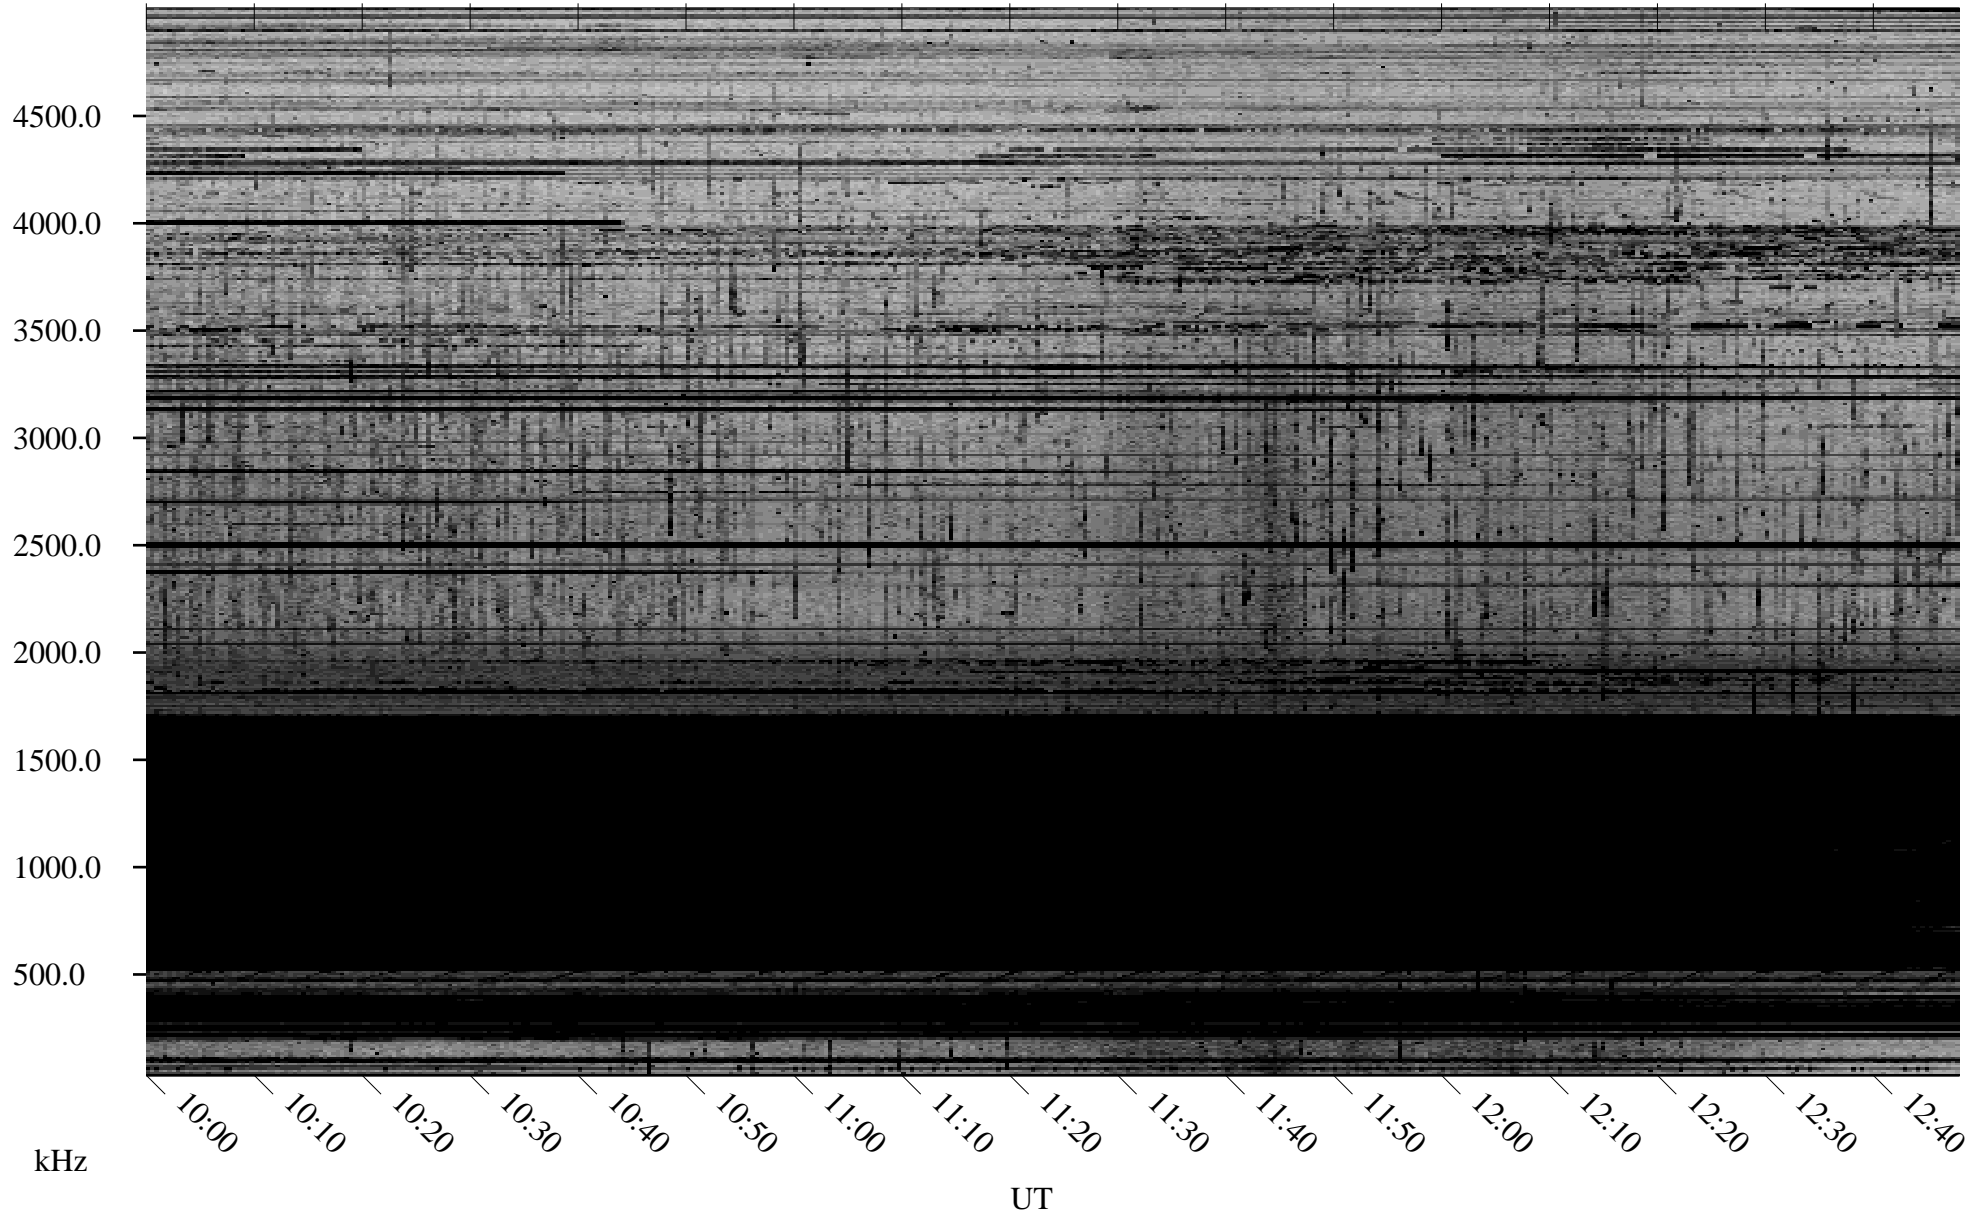

# 03/03/2009 Churchill, Manitoba

Linear Scale    Black = 161    White = 15

ch090611.r00SUm max\_12

Page 5

# 03/03/2009 Churchill, Manitoba

Linear Scale    Black = 161    White = 15

ch090611.r00SUm max\_12

Page 6