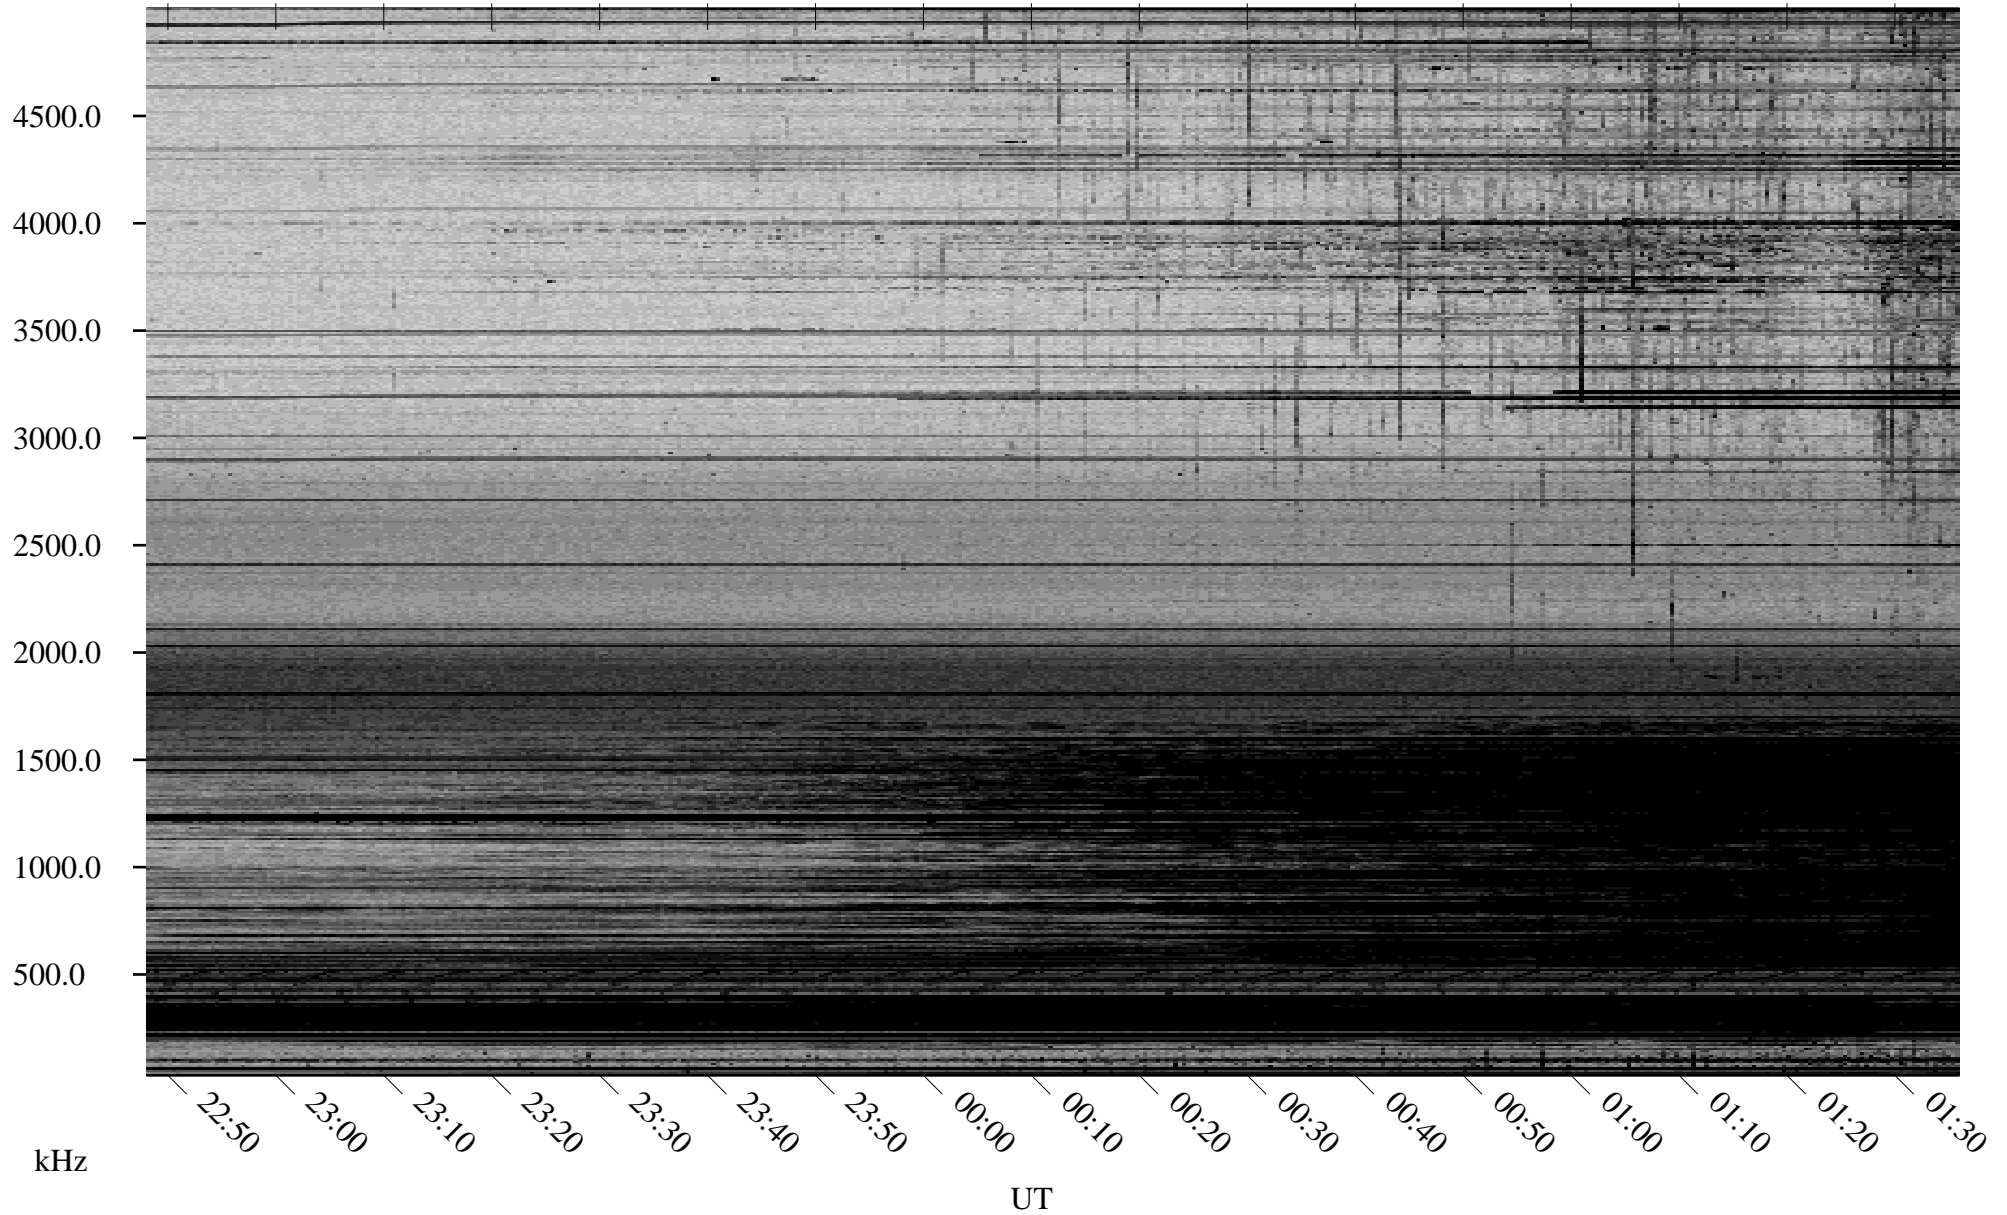

# 03/09/2009 Churchill, Manitoba

Linear Scale    Black = 161    White = 15

ch09068l.r00SUm max\_12

Page 1

# 03/09/2009 Churchill, Manitoba

Linear Scale    Black = 161    White = 15

ch09068l.r00SUm max\_12

Page 2

# 03/10/2009 Churchill, Manitoba

Linear Scale    Black = 161    White = 15

ch09068l.r00SUm max\_12

Page 3

# 03/10/2009 Churchill, Manitoba

Linear Scale    Black = 161    White = 15

ch09068l.r00SUm max\_12

Page 4