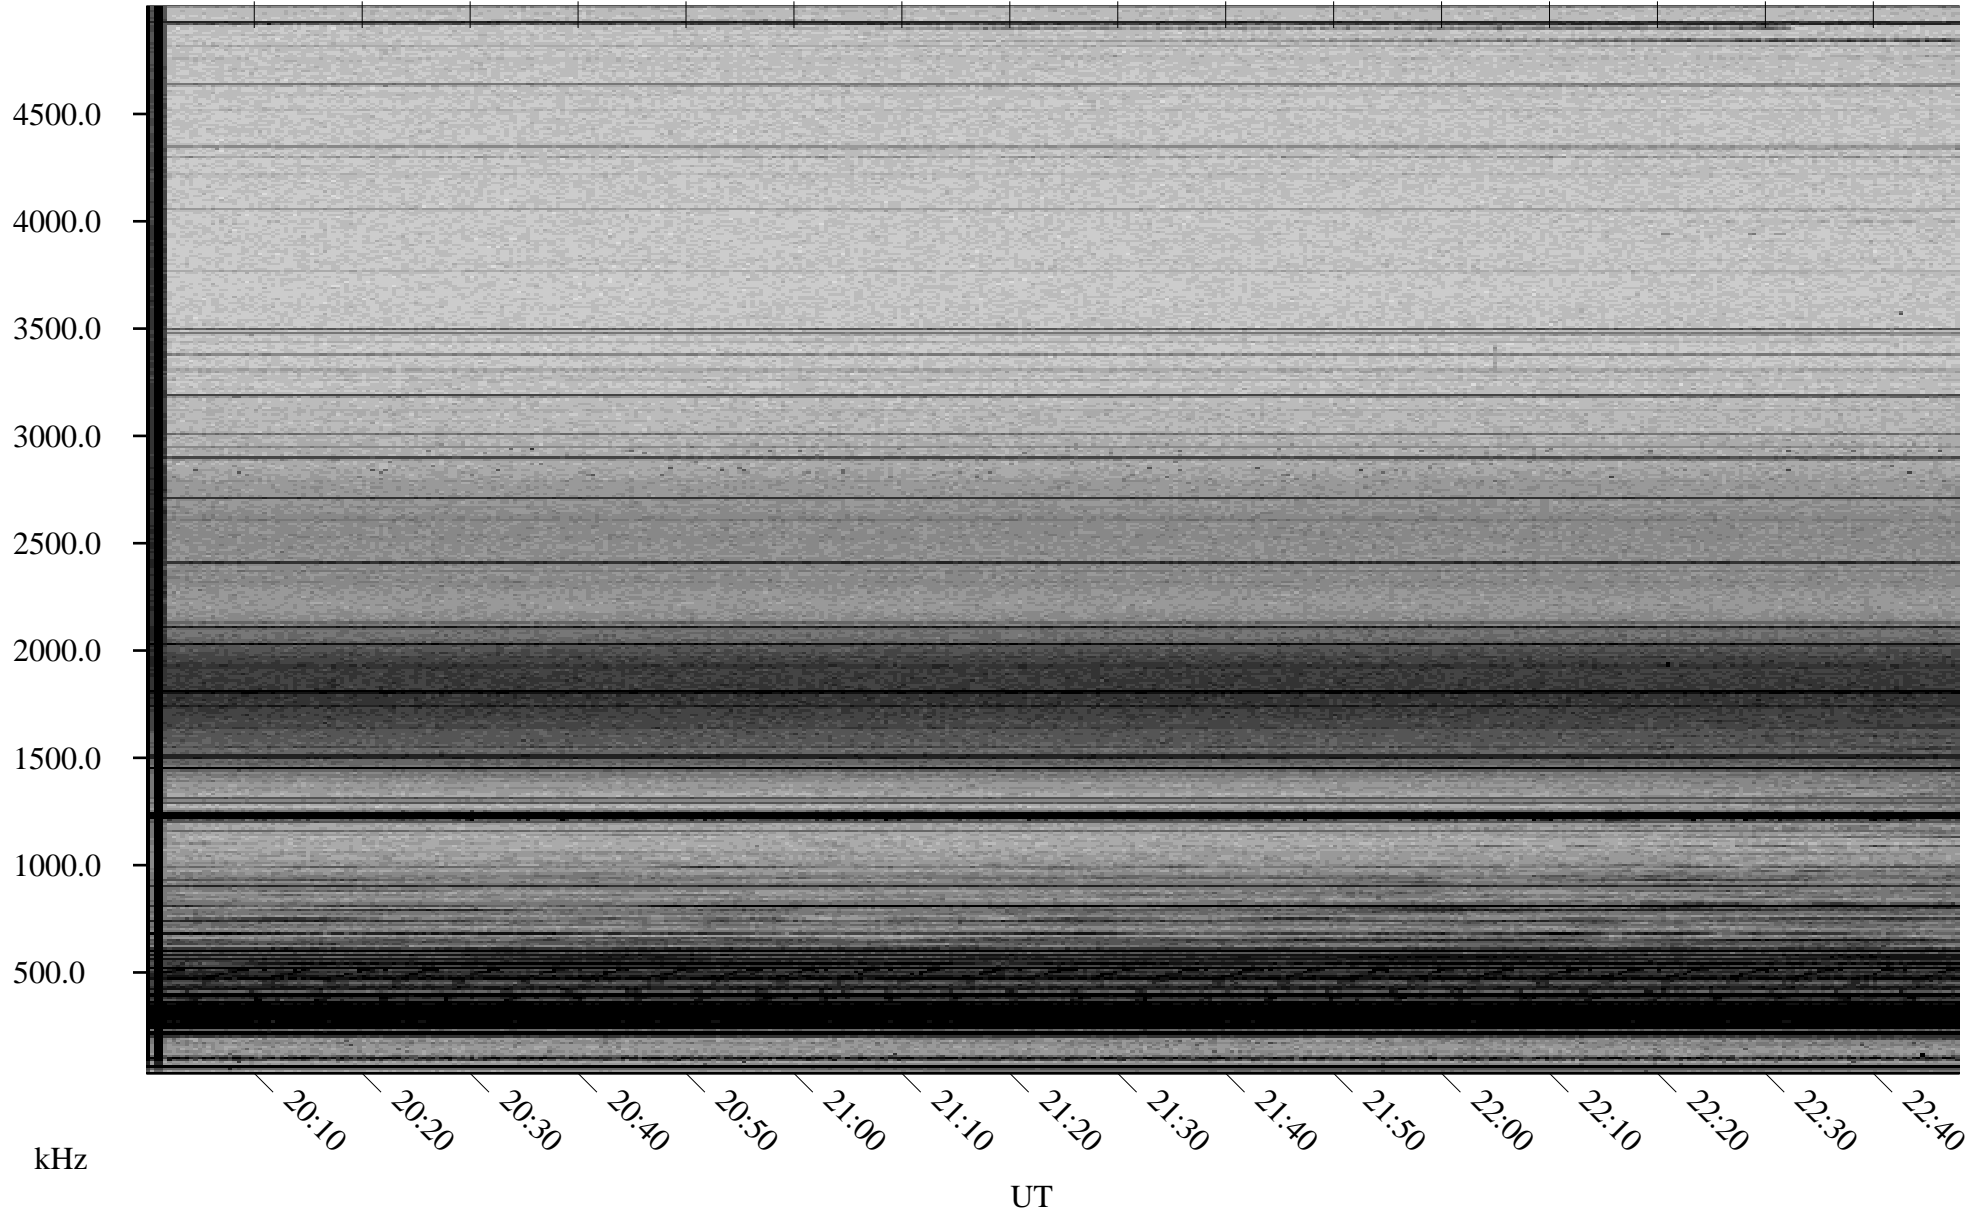

# 03/09/2009 Churchill, Manitoba

Linear Scale    Black = 161    White = 15

ch09068l.r00SUm max\_12

Page 1

# 03/09/2009 Churchill, Manitoba

Linear Scale    Black = 161    White = 15

ch09068l.r00SUm max\_12

Page 2

# 03/10/2009 Churchill, Manitoba

Linear Scale    Black = 161    White = 15

ch09068l.r00SUm max\_12

Page 3

# 03/10/2009 Churchill, Manitoba

Linear Scale    Black = 161    White = 15

ch09068l.r00SUm max\_12

Page 4