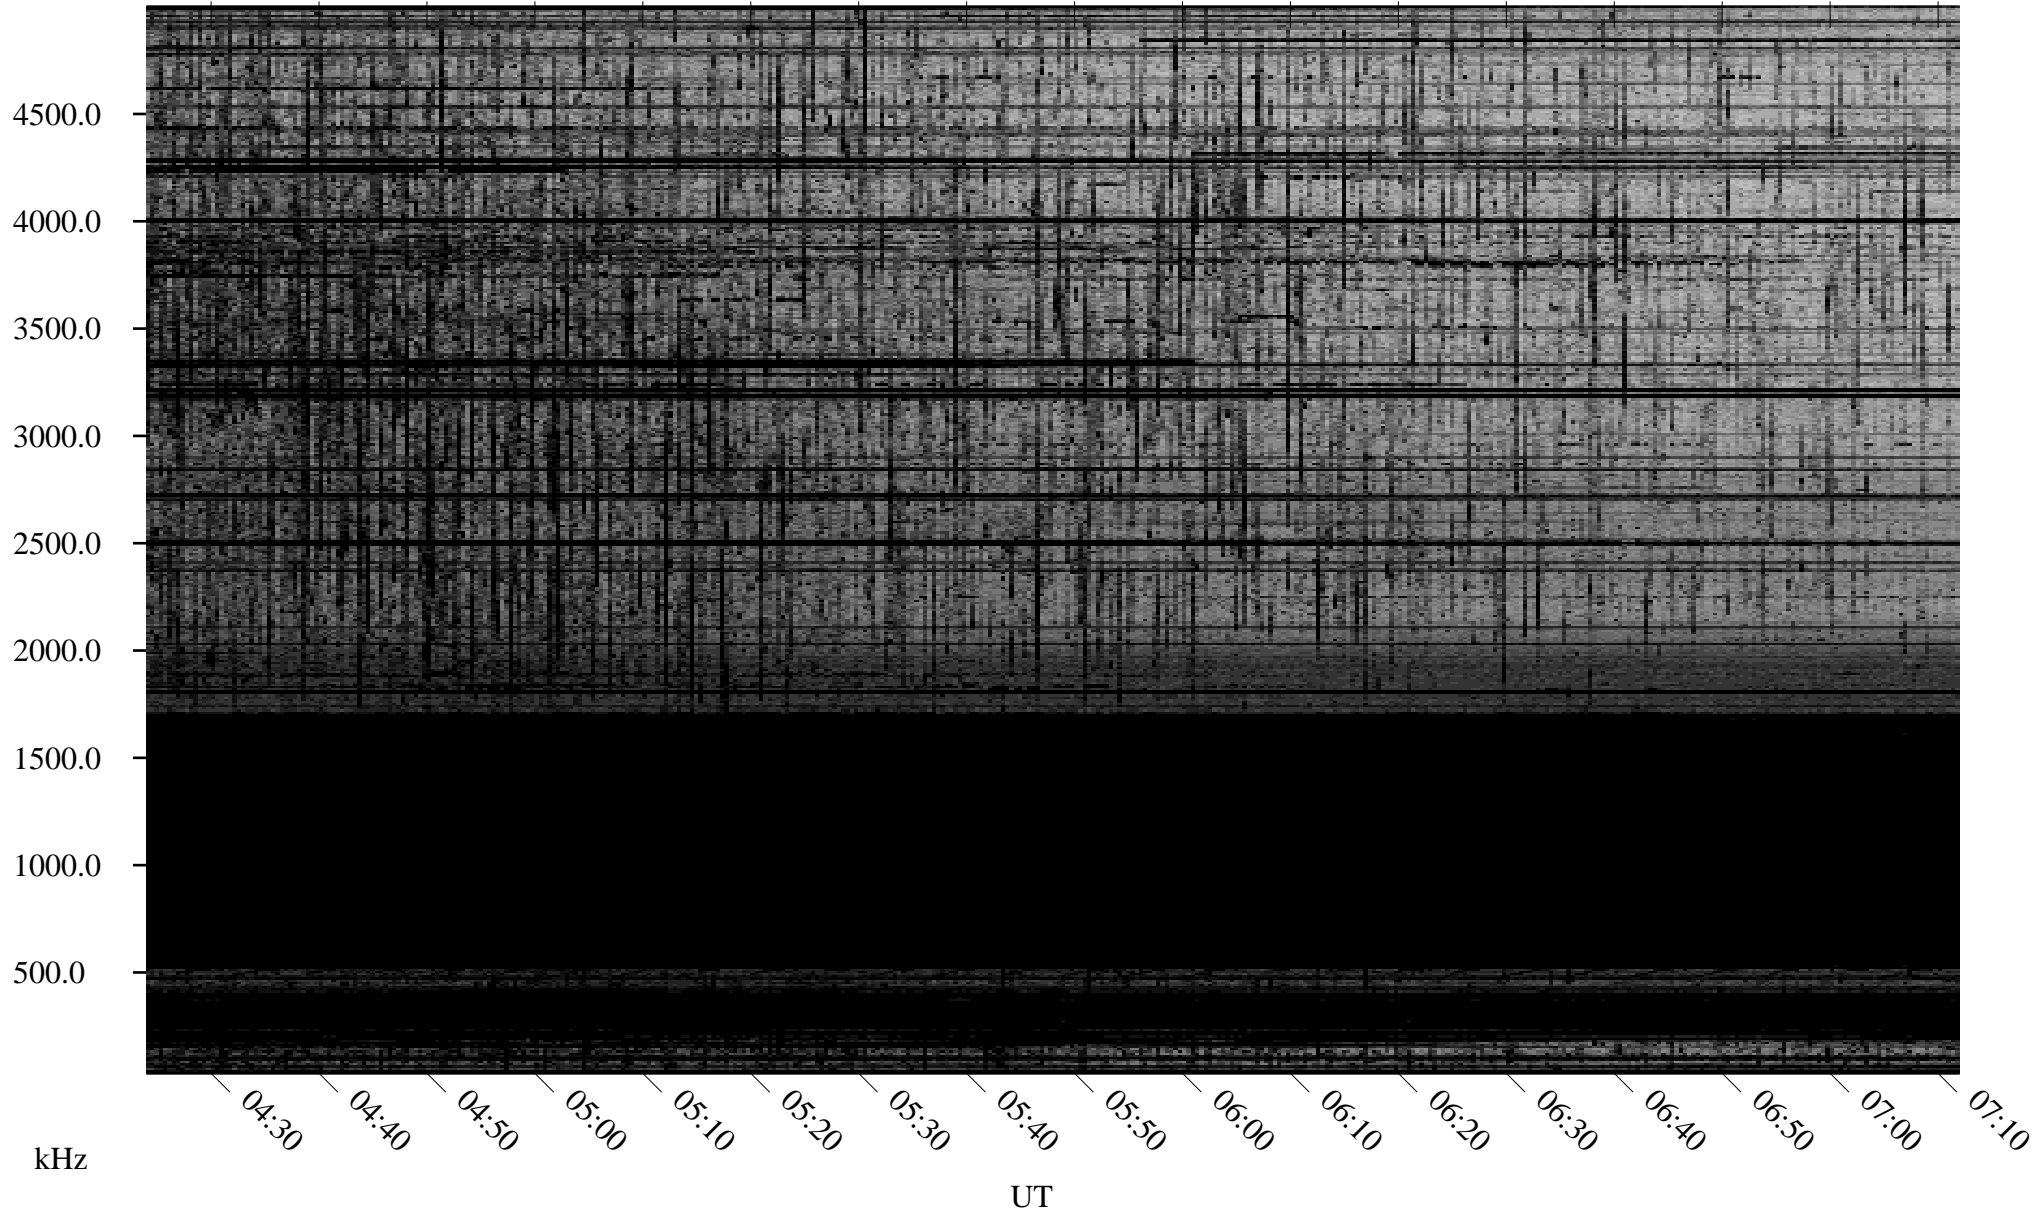

# 03/09/2009 Churchill, Manitoba

Linear Scale    Black = 161    White = 15

ch09068l.r00SUm max\_12

Page 1

# 03/09/2009 Churchill, Manitoba

Linear Scale    Black = 161    White = 15

ch09068l.r00SUm max\_12

Page 2

# 03/10/2009 Churchill, Manitoba

Linear Scale    Black = 161    White = 15

ch09068l.r00SUm max\_12

Page 3

# 03/10/2009 Churchill, Manitoba

Linear Scale    Black = 161    White = 15

ch09068l.r00SUm max\_12

Page 4