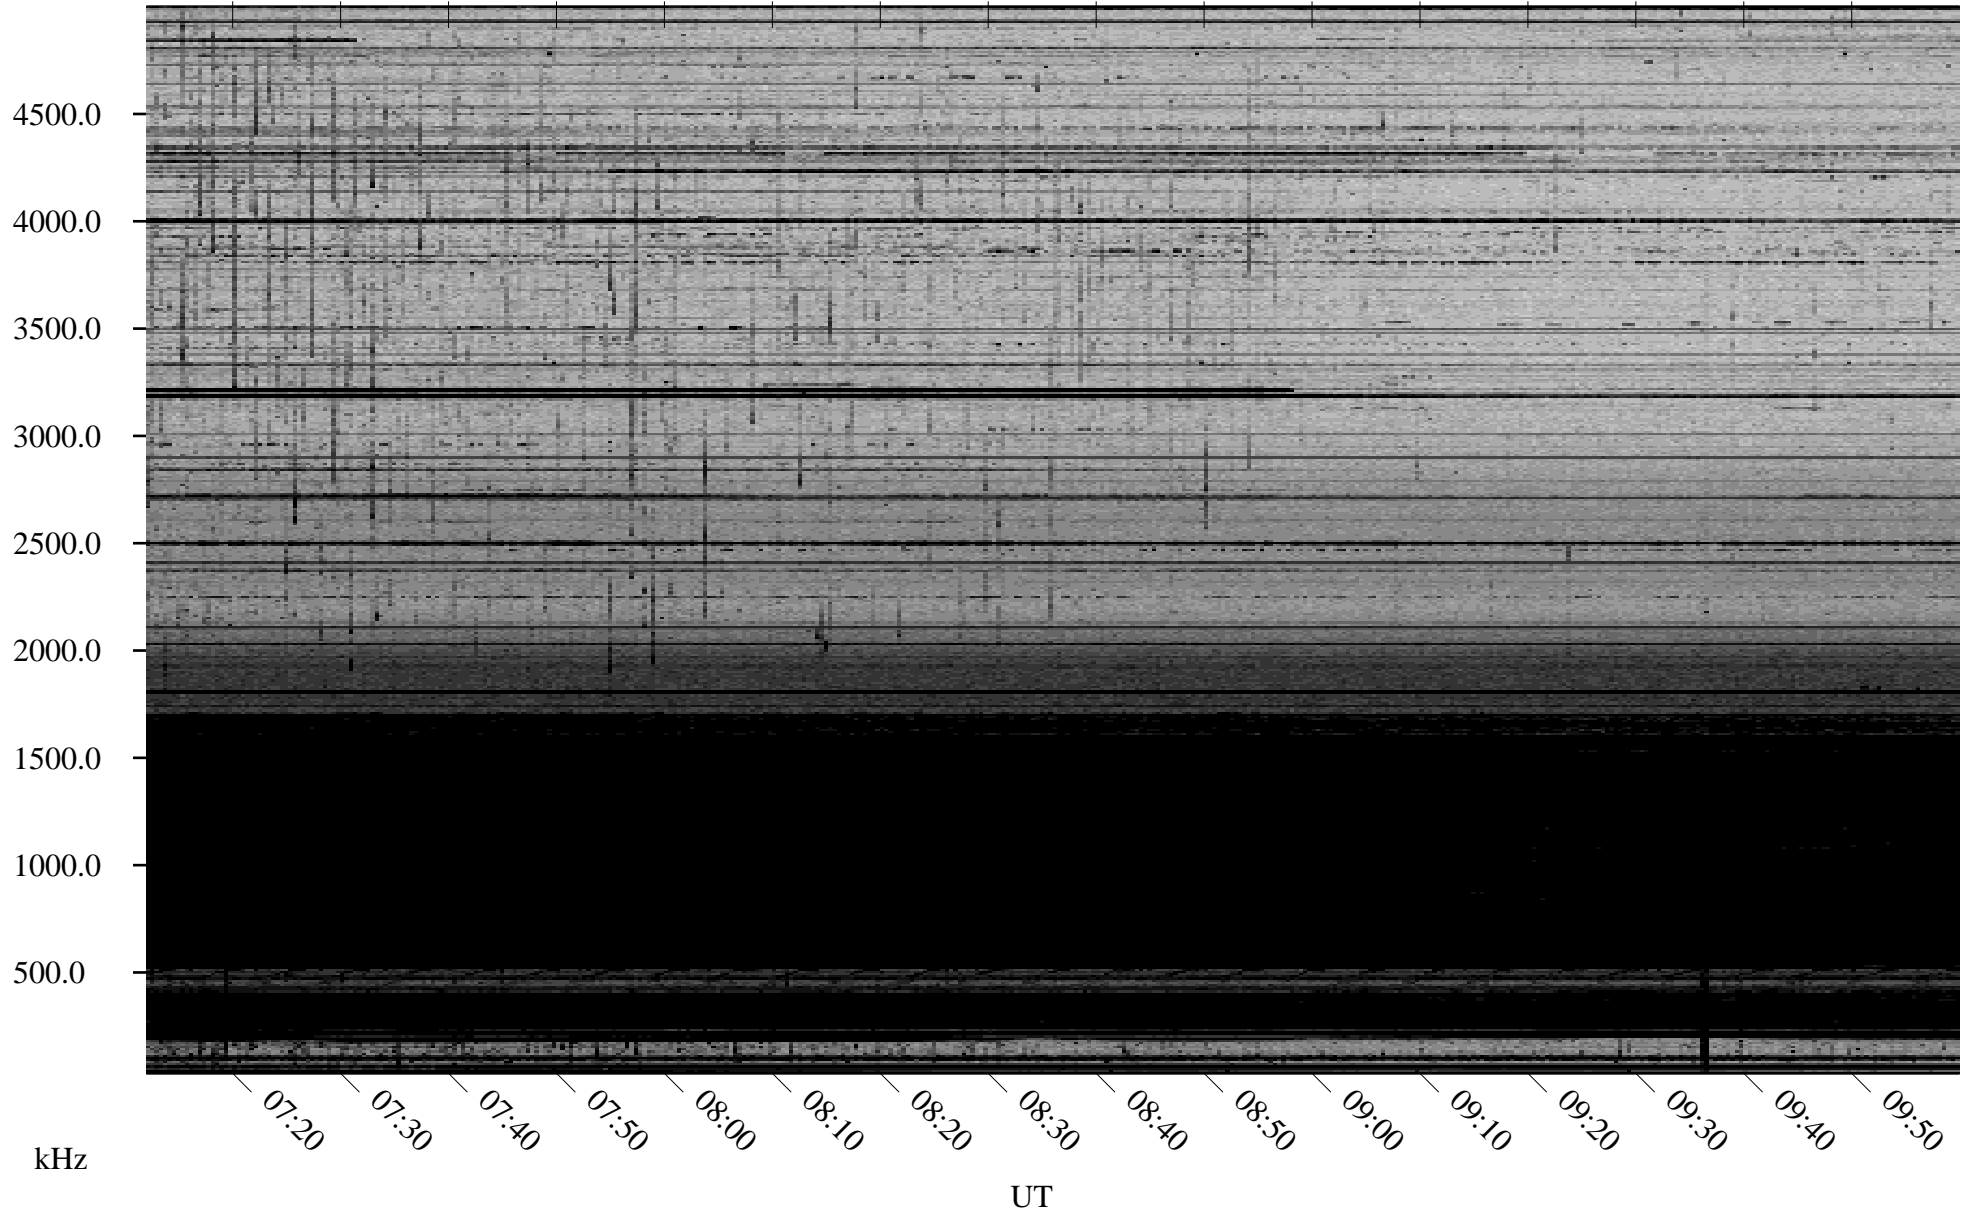

# 03/10/2009 Churchill, Manitoba

Linear Scale    Black = 161    White = 15

ch09068l.r00SUm max\_12

Page 4

# 03/10/2009 Churchill, Manitoba

Linear Scale    Black = 161    White = 15

ch09068l.r00SUm max\_12

Page 5