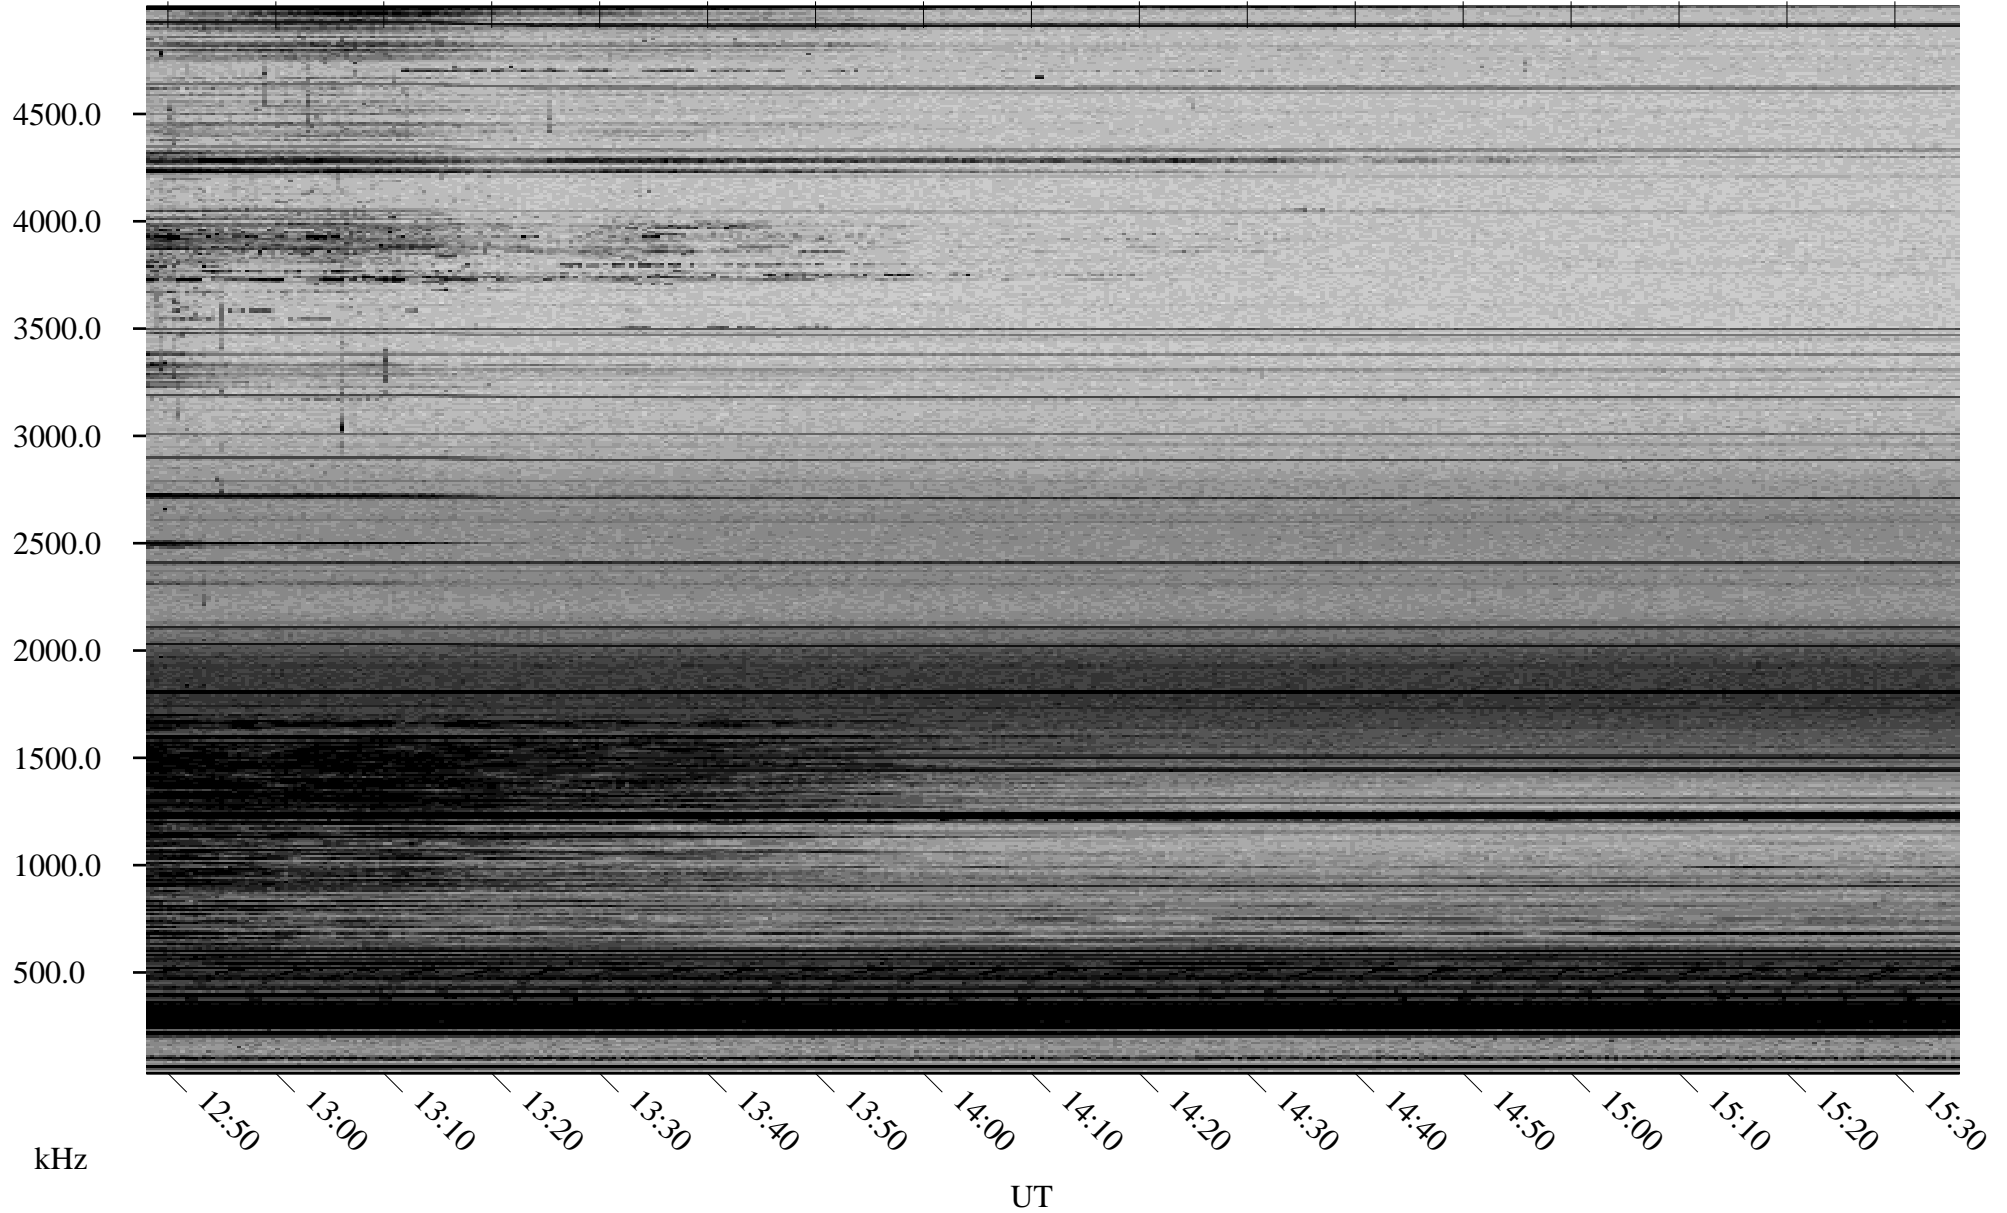

# 03/10/2009 Churchill, Manitoba

Linear Scale    Black = 161    White = 15

ch09068l.r00SUm max\_12

Page 5

# 03/10/2009 Churchill, Manitoba

Linear Scale    Black = 161    White = 15

ch09068l.r00SUm max\_12

Page 6

# 03/10/2009 Churchill, Manitoba

Linear Scale    Black = 161    White = 15

ch09068l.r00SUm max\_12

Page 7

# 03/10/2009 Churchill, Manitoba

Linear Scale    Black = 161    White = 15

ch09068l.r00SUm max\_12