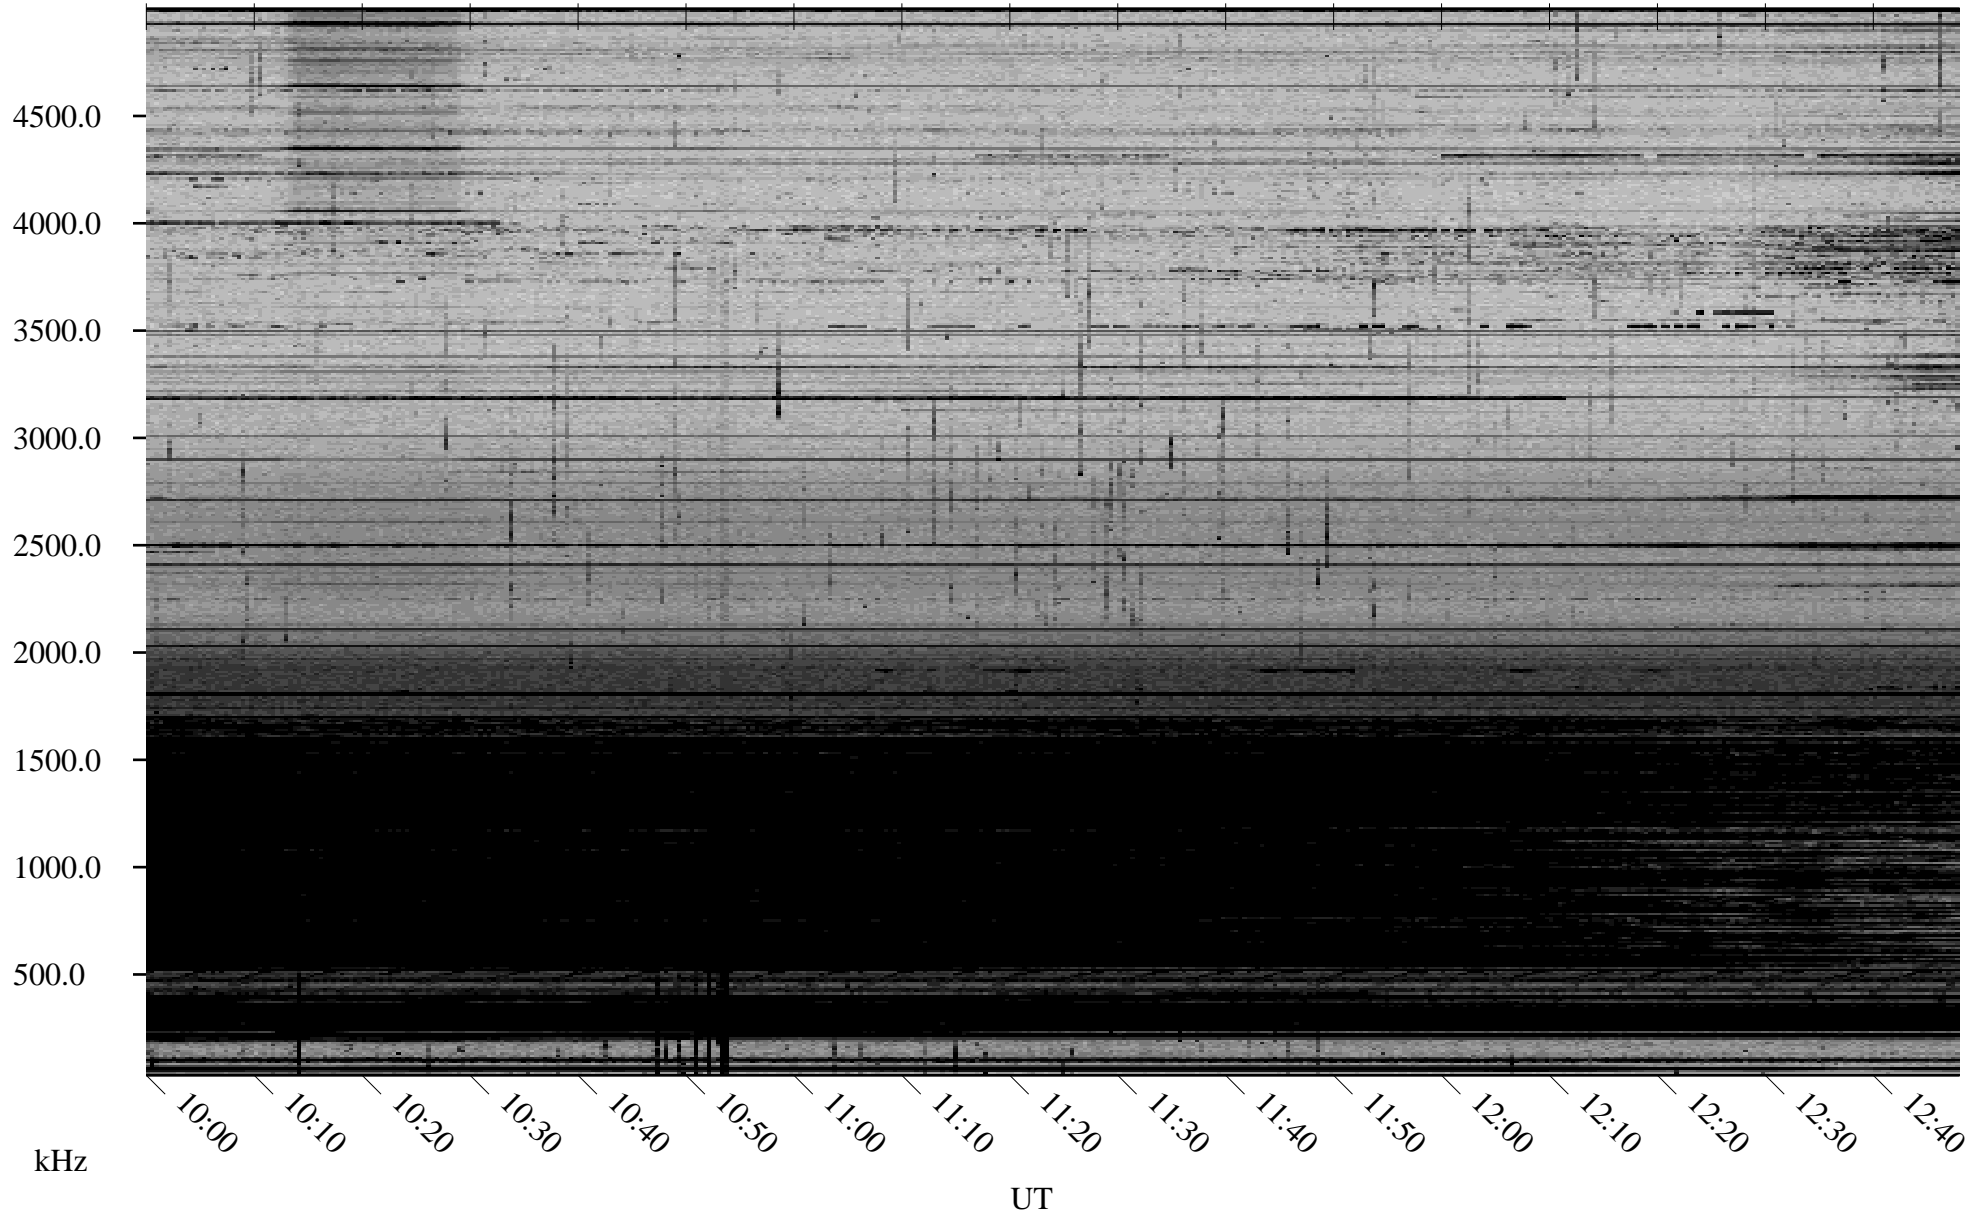

# 03/10/2009 Churchill, Manitoba

Linear Scale    Black = 161    White = 15

ch09068l.r00SUm max\_12

Page 5

# 03/10/2009 Churchill, Manitoba

Linear Scale    Black = 161    White = 15

ch09068l.r00SUm max\_12

Page 6