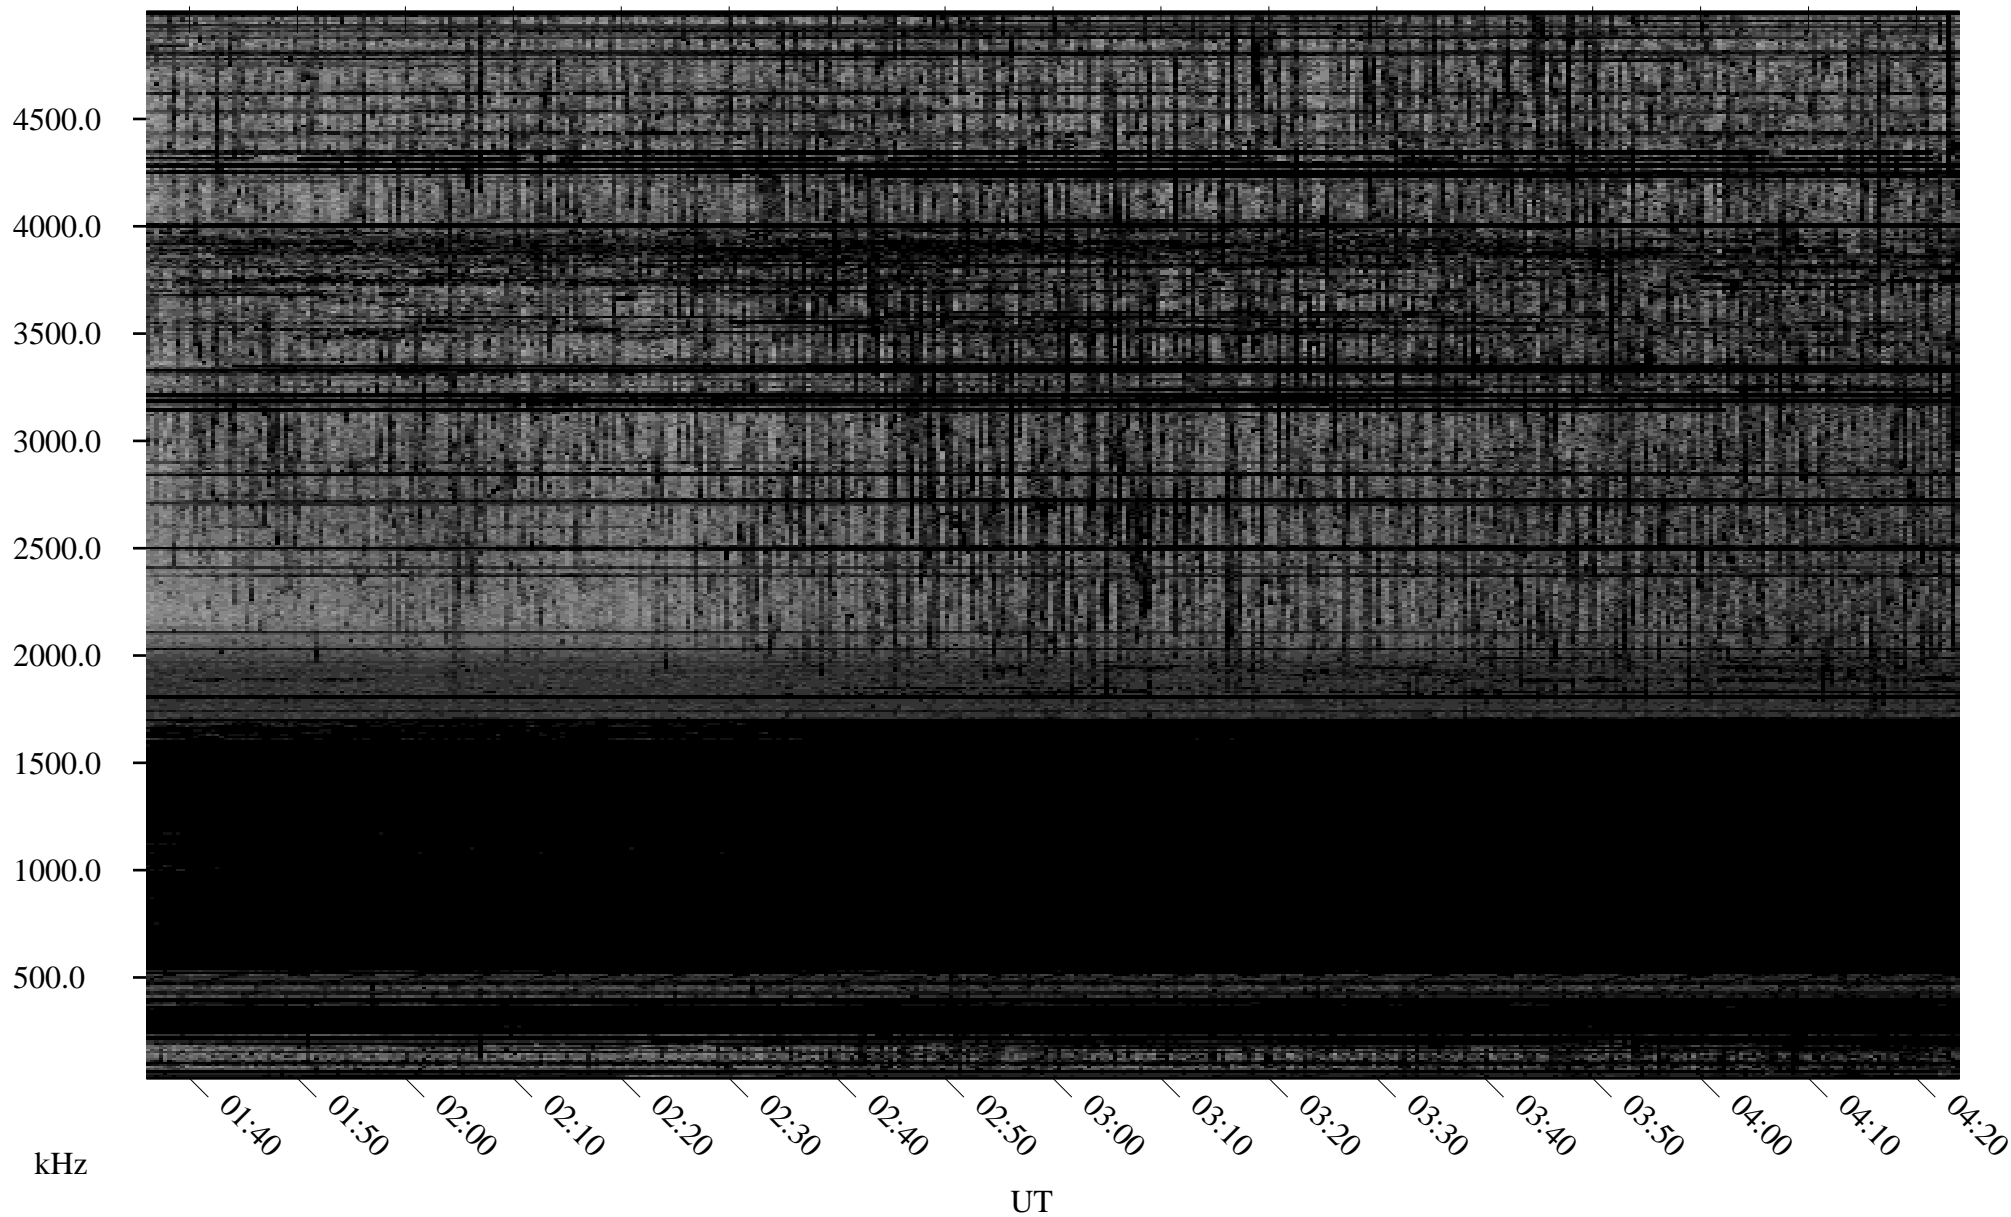

# 03/09/2009 Churchill, Manitoba

Linear Scale    Black = 161    White = 15

ch09068l.r00SUm max\_12

Page 1

# 03/09/2009 Churchill, Manitoba

Linear Scale    Black = 161    White = 15

ch09068l.r00SUm max\_12

Page 2

# 03/10/2009 Churchill, Manitoba

Linear Scale    Black = 161    White = 15

ch09068l.r00SUm max\_12

Page 3

# 03/10/2009 Churchill, Manitoba

Linear Scale    Black = 161    White = 15

ch09068l.r00SUm max\_12

Page 4