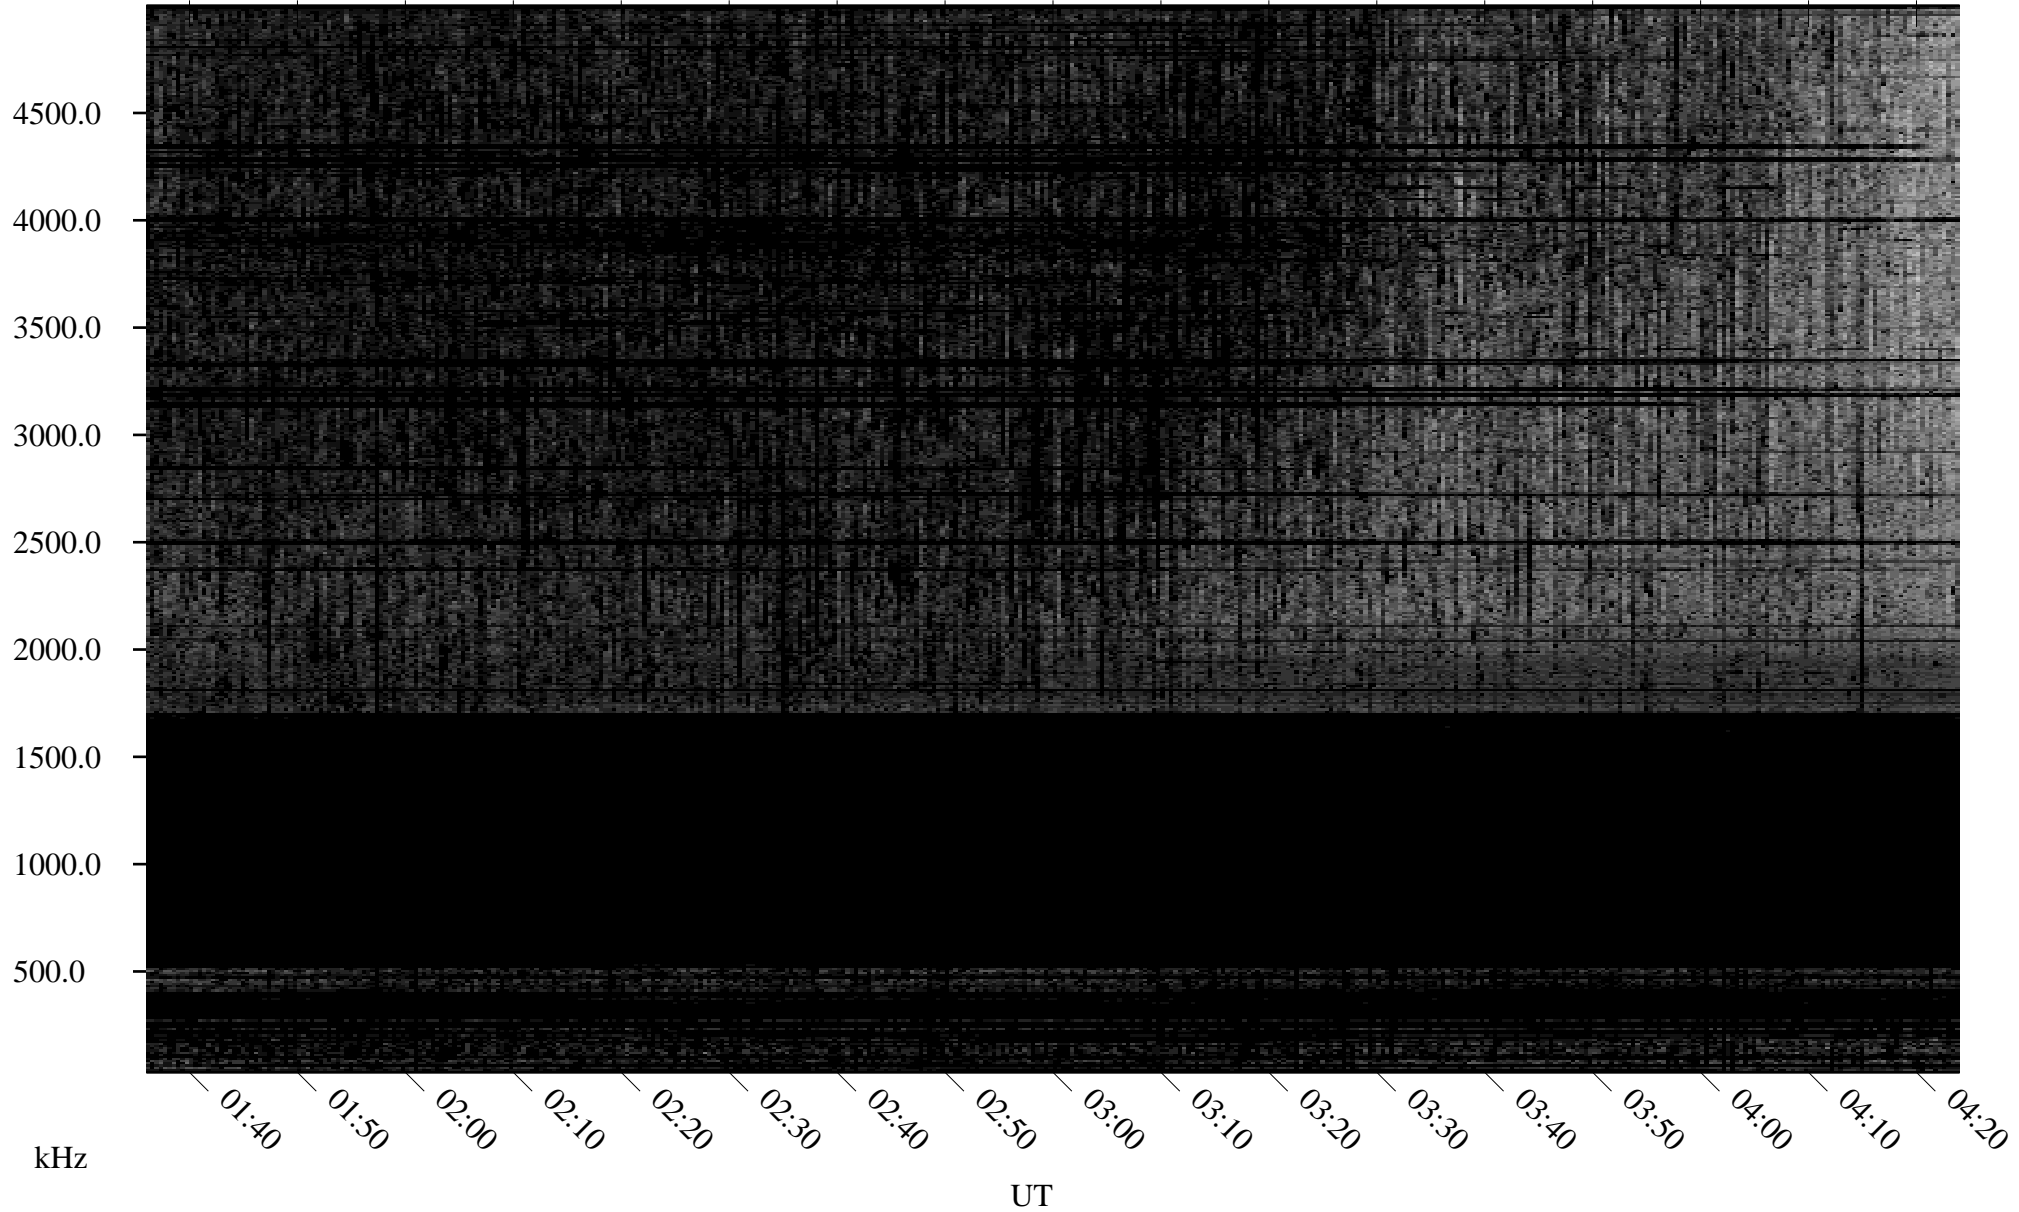

# 03/23/2009 Churchill, Manitoba

Linear Scale    Black = 161    White = 15

ch09082l.r00SUm max\_12

Page 1

# 03/23/2009 Churchill, Manitoba

Linear Scale    Black = 161    White = 15

ch09082l.r00SUm max\_12

Page 2

# 03/24/2009 Churchill, Manitoba

Linear Scale    Black = 161    White = 15

ch09082l.r00SUm max\_12

Page 3

# 03/24/2009 Churchill, Manitoba

Linear Scale    Black = 161    White = 15

ch09082l.r00SUm max\_12

Page 4