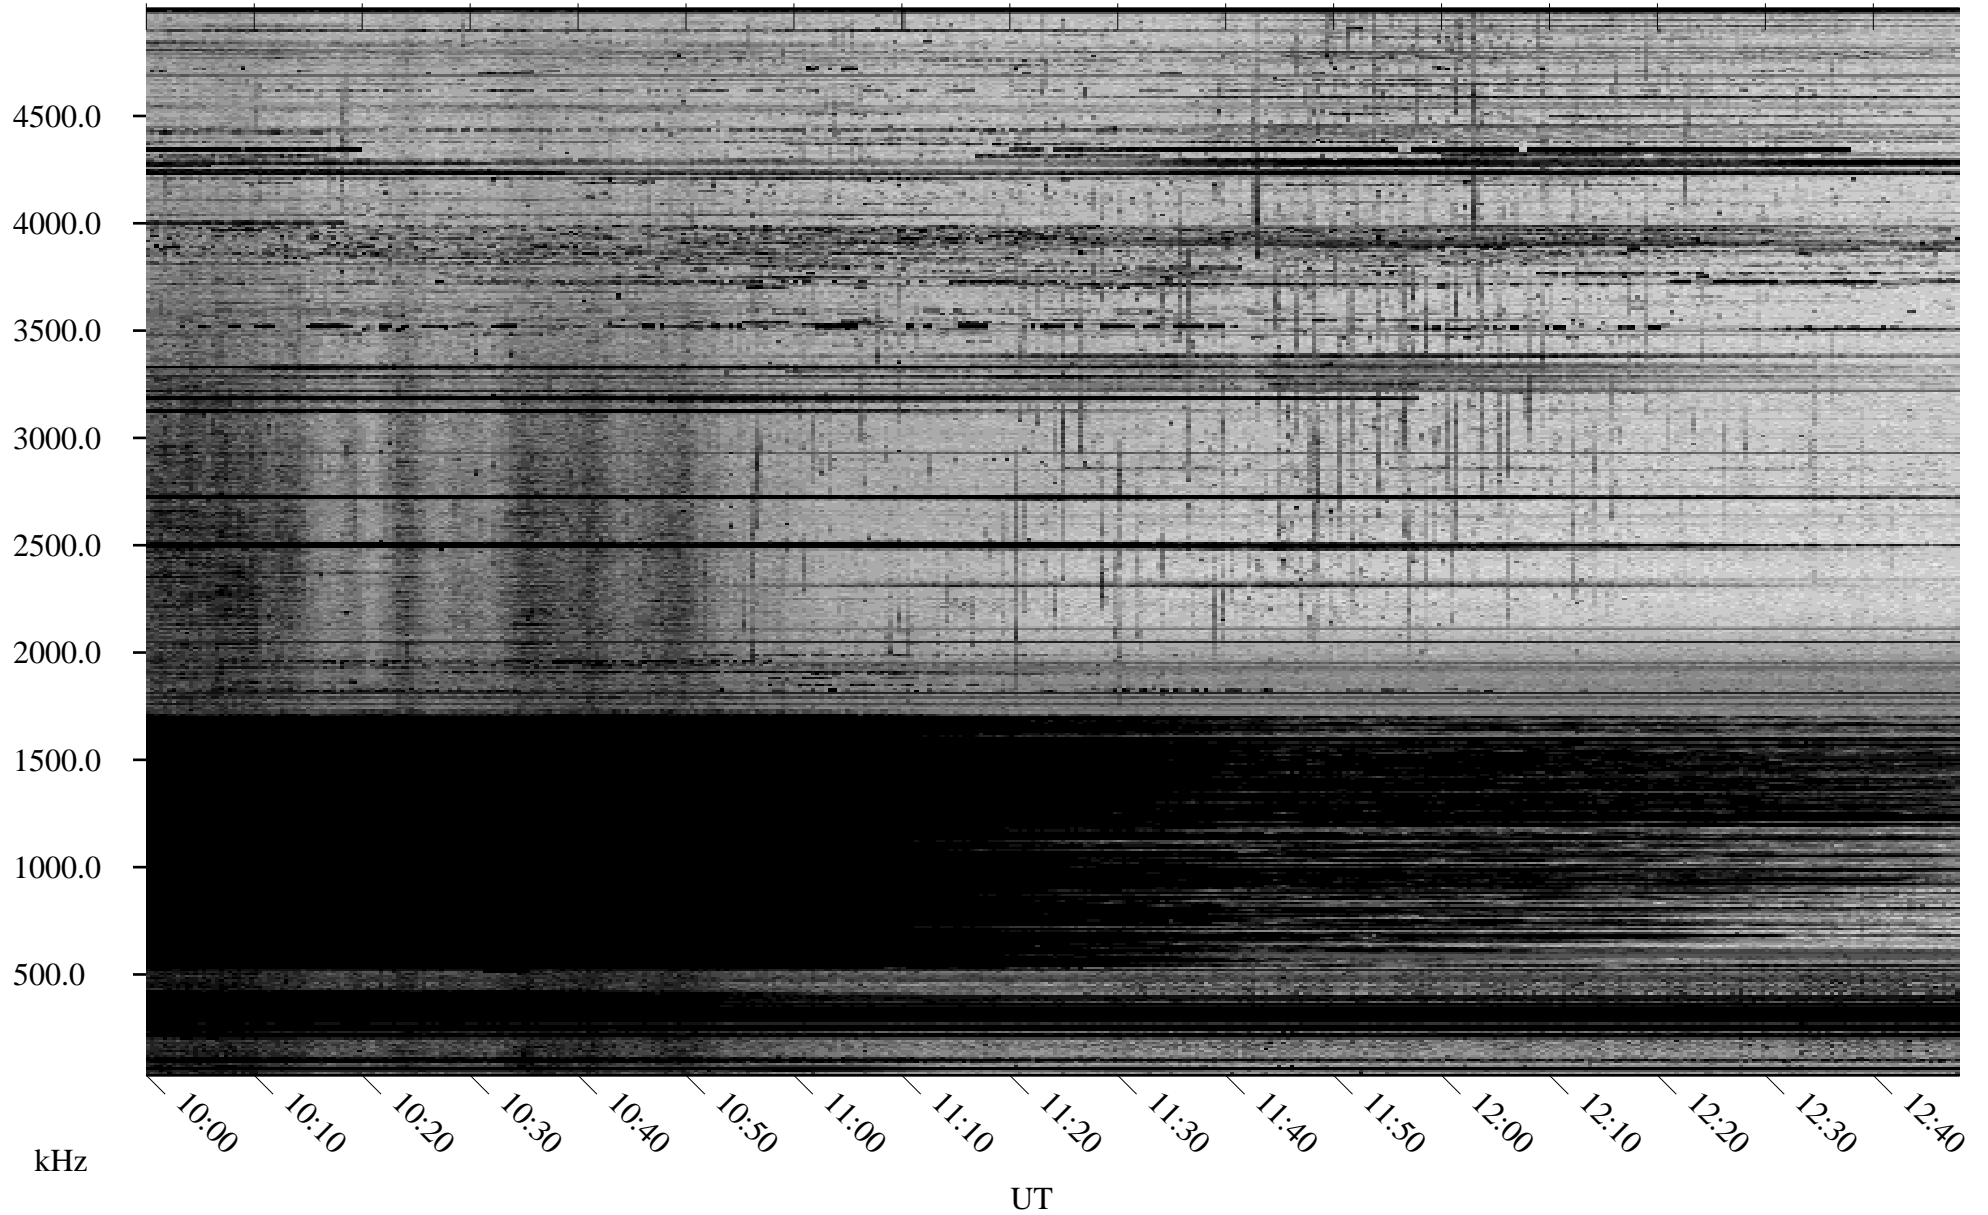

# 04/06/2009 Churchill, Manitoba

Linear Scale    Black = 161    White = 15

ch090951.r00SUm max\_12

Page 5

# 04/06/2009 Churchill, Manitoba

Linear Scale    Black = 161    White = 15

ch090951.r00SUm max\_12

Page 6