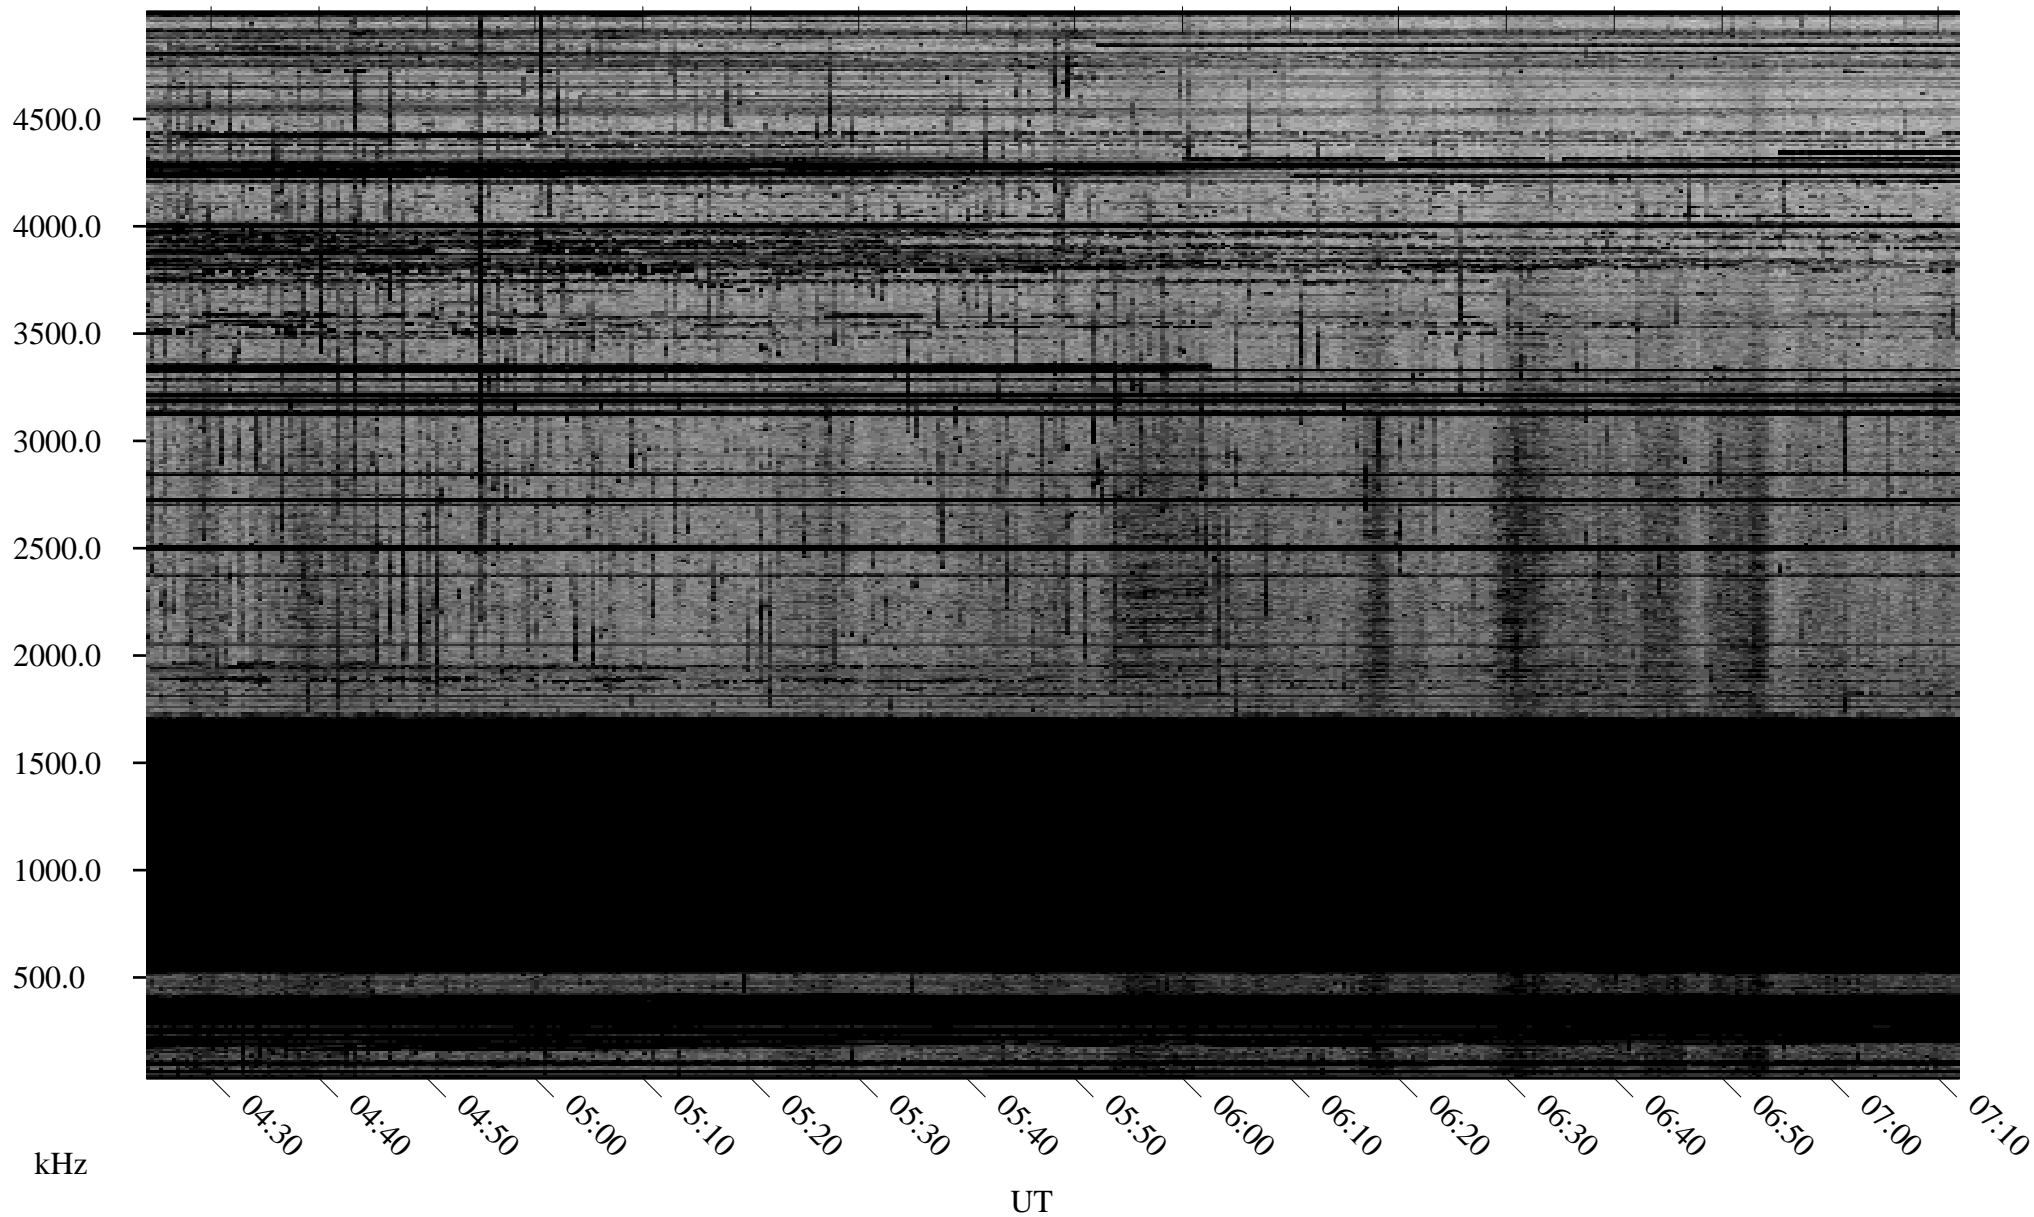

# 04/05/2009 Churchill, Manitoba

Linear Scale    Black = 161    White = 15

ch090951.r00SUm max\_12

Page 1

# 04/06/2009 Churchill, Manitoba

Linear Scale    Black = 161    White = 15

ch090951.r00SUm max\_12

Page 3

# 04/06/2009 Churchill, Manitoba

Linear Scale    Black = 161    White = 15

ch090951.r00SUm max\_12

Page 4

# 04/06/2009 Churchill, Manitoba

Linear Scale    Black = 161    White = 15

ch090951.r00SUm max\_12

Page 5