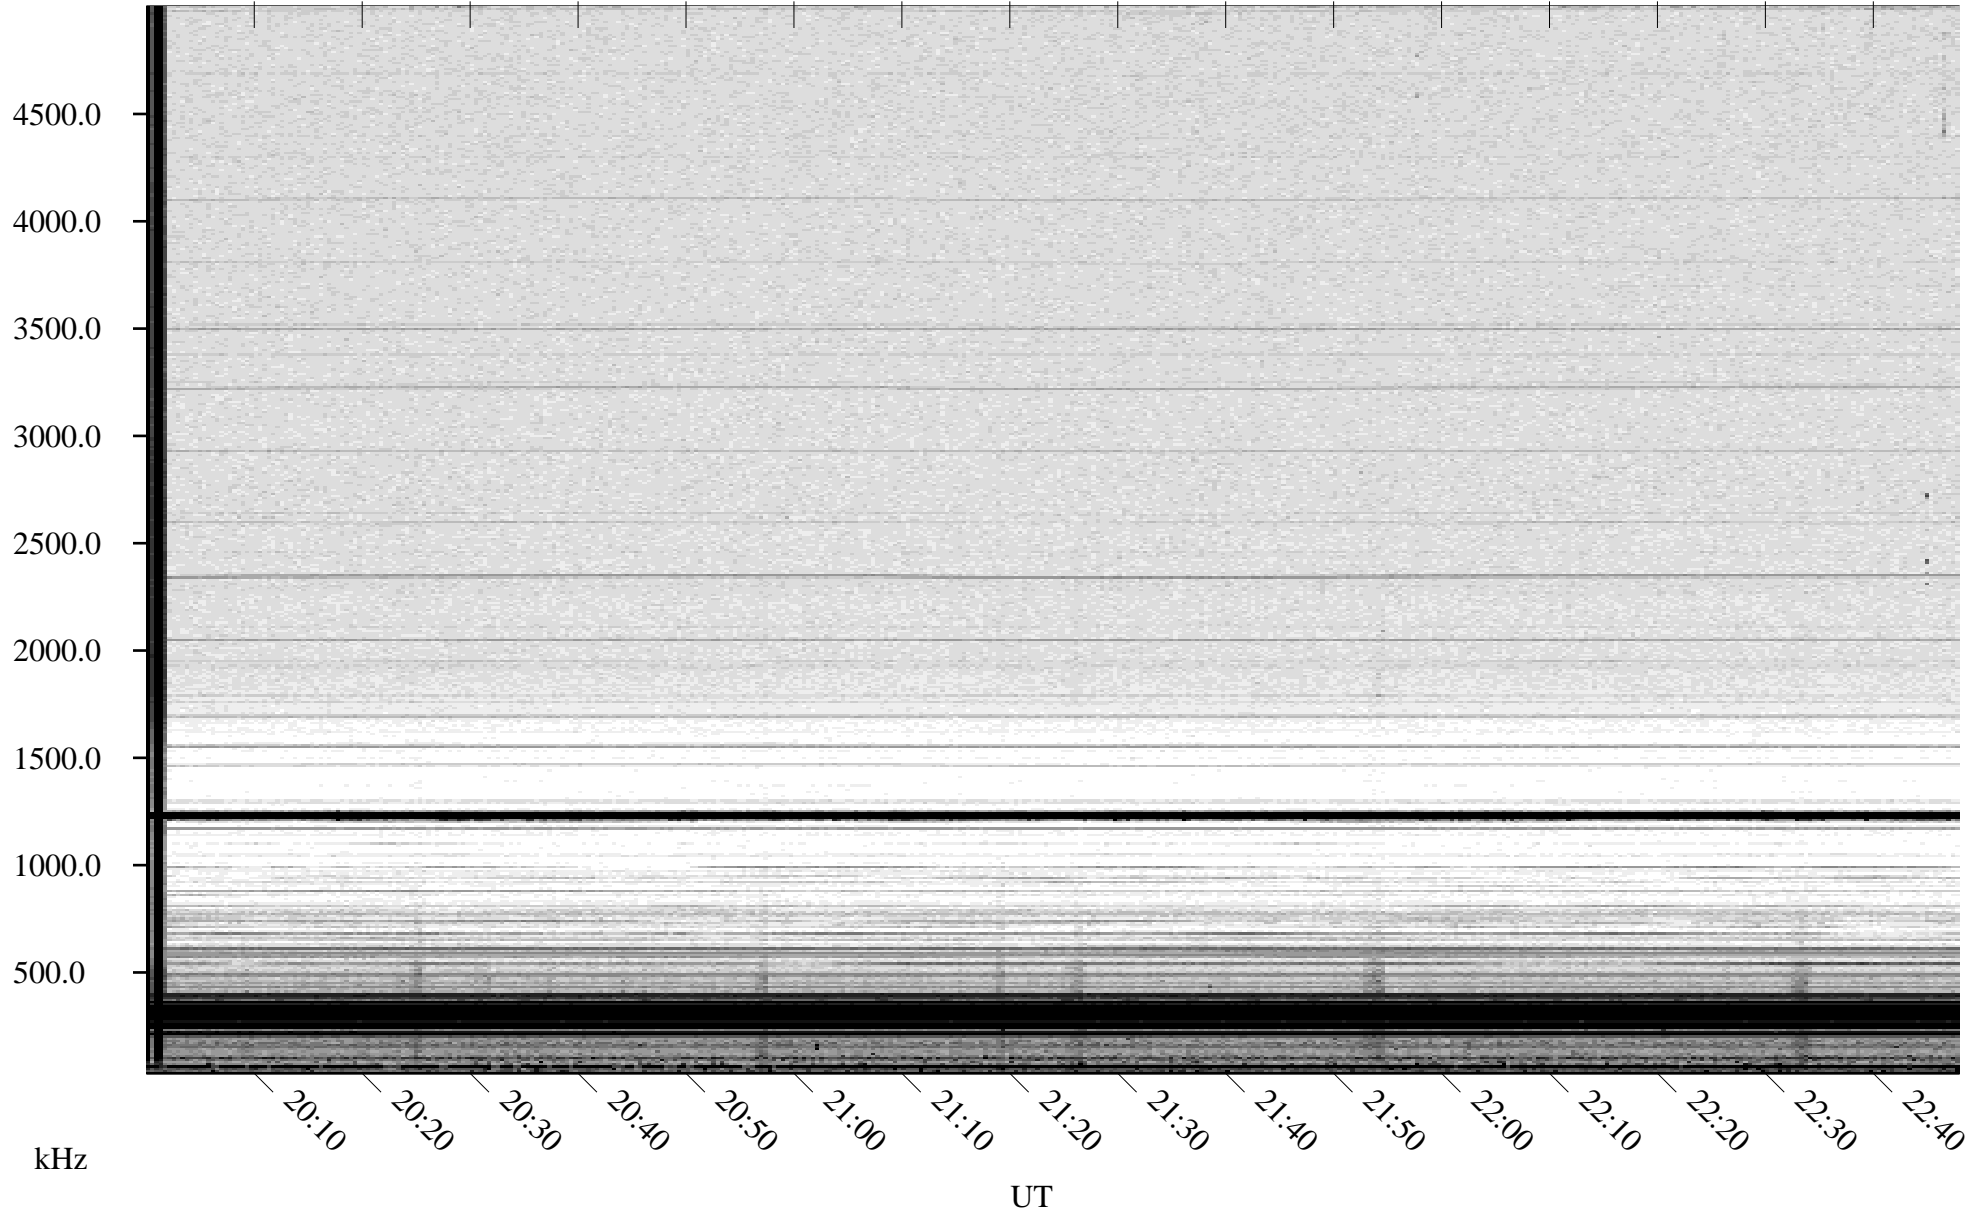

# 05/28/2009 Churchill, Manitoba

Linear Scale    Black = 161    White = 15

ch09148l.r00SUm max\_12

Page 1

# 05/28/2009 Churchill, Manitoba

Linear Scale    Black = 161    White = 15

ch09148l.r00SUm max\_12

Page 2

# 05/29/2009 Churchill, Manitoba

Linear Scale    Black = 161    White = 15

ch09148l.r00SUm max\_12

Page 3

# 05/29/2009 Churchill, Manitoba

Linear Scale    Black = 161    White = 15

ch09148l.r00SUm max\_12

Page 4