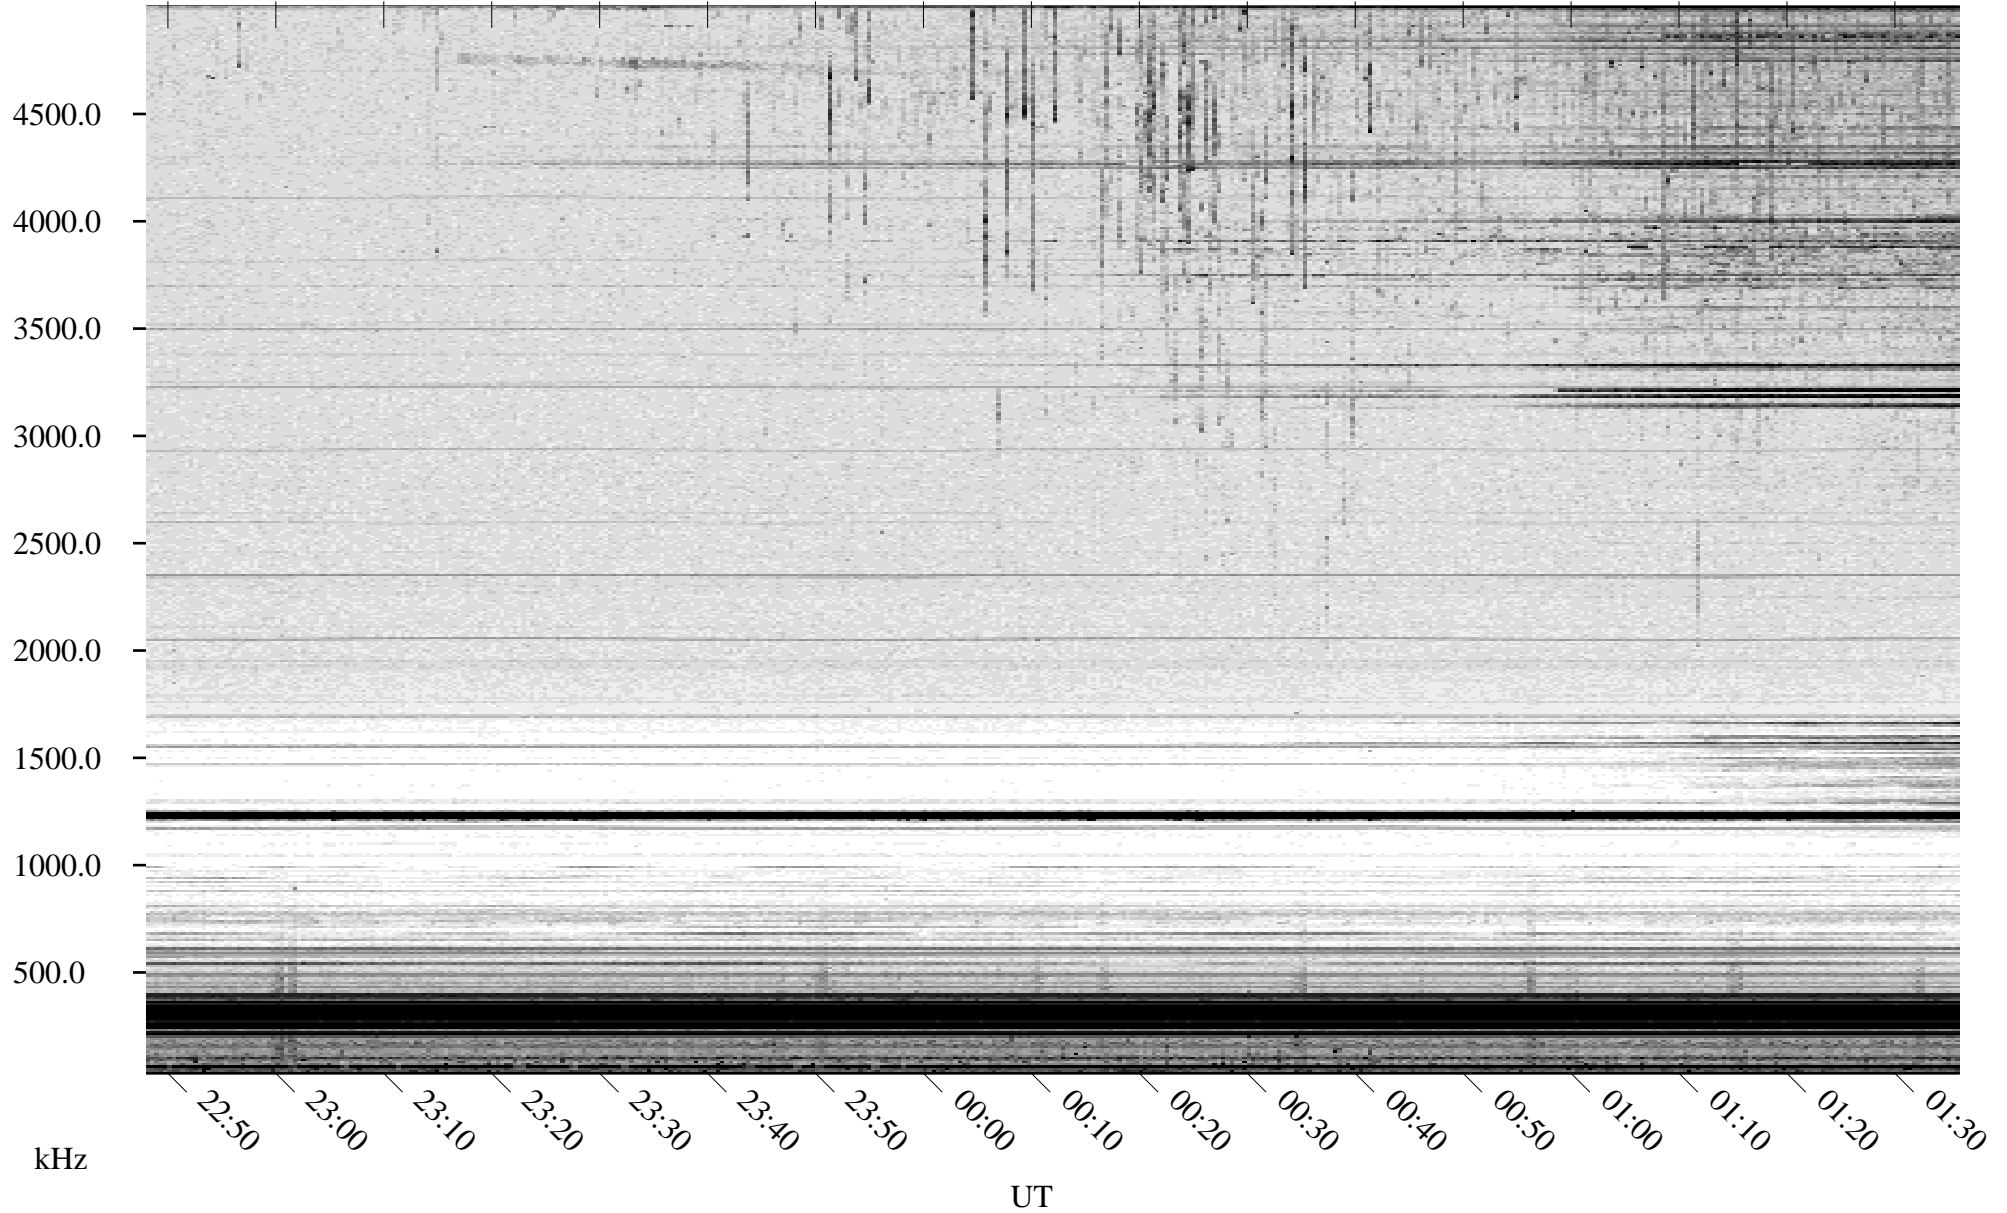

# 05/28/2009 Churchill, Manitoba

Linear Scale    Black = 161    White = 15

ch09148l.r00SUm max\_12

Page 1

# 05/28/2009 Churchill, Manitoba

Linear Scale    Black = 161    White = 15

ch09148l.r00SUm max\_12

Page 2

# 05/29/2009 Churchill, Manitoba

Linear Scale    Black = 161    White = 15

ch09148l.r00SUm max\_12

Page 3

# 05/29/2009 Churchill, Manitoba

Linear Scale    Black = 161    White = 15

ch09148l.r00SUm max\_12

Page 4