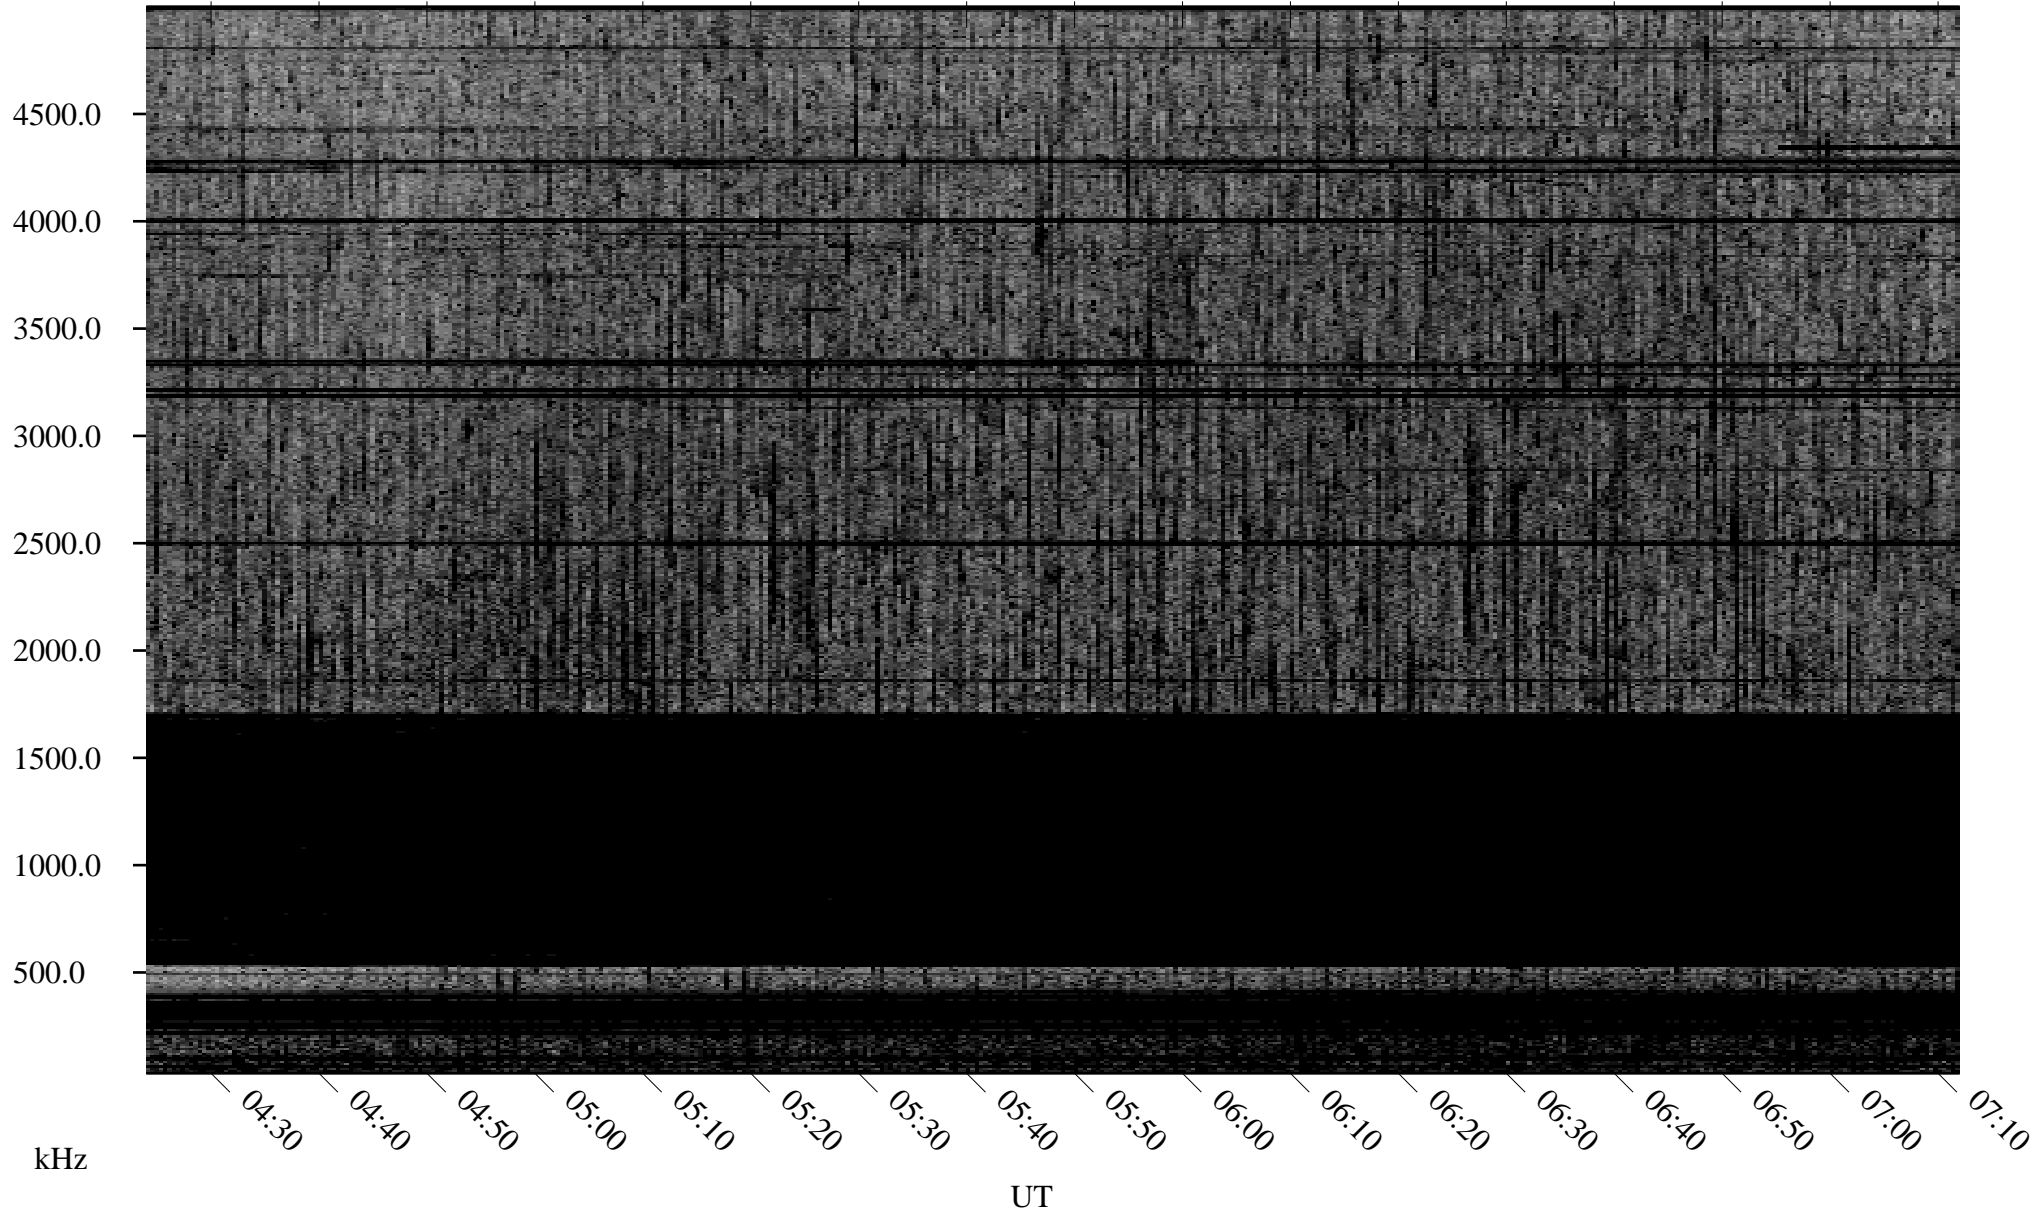

# 07/05/2009 Churchill, Manitoba

Linear Scale    Black = 161    White = 15

ch09185l.r00SUm max\_12

Page 3

# 07/05/2009 Churchill, Manitoba

Linear Scale    Black = 161    White = 15

ch091851.r00SUm max\_12

Page 4