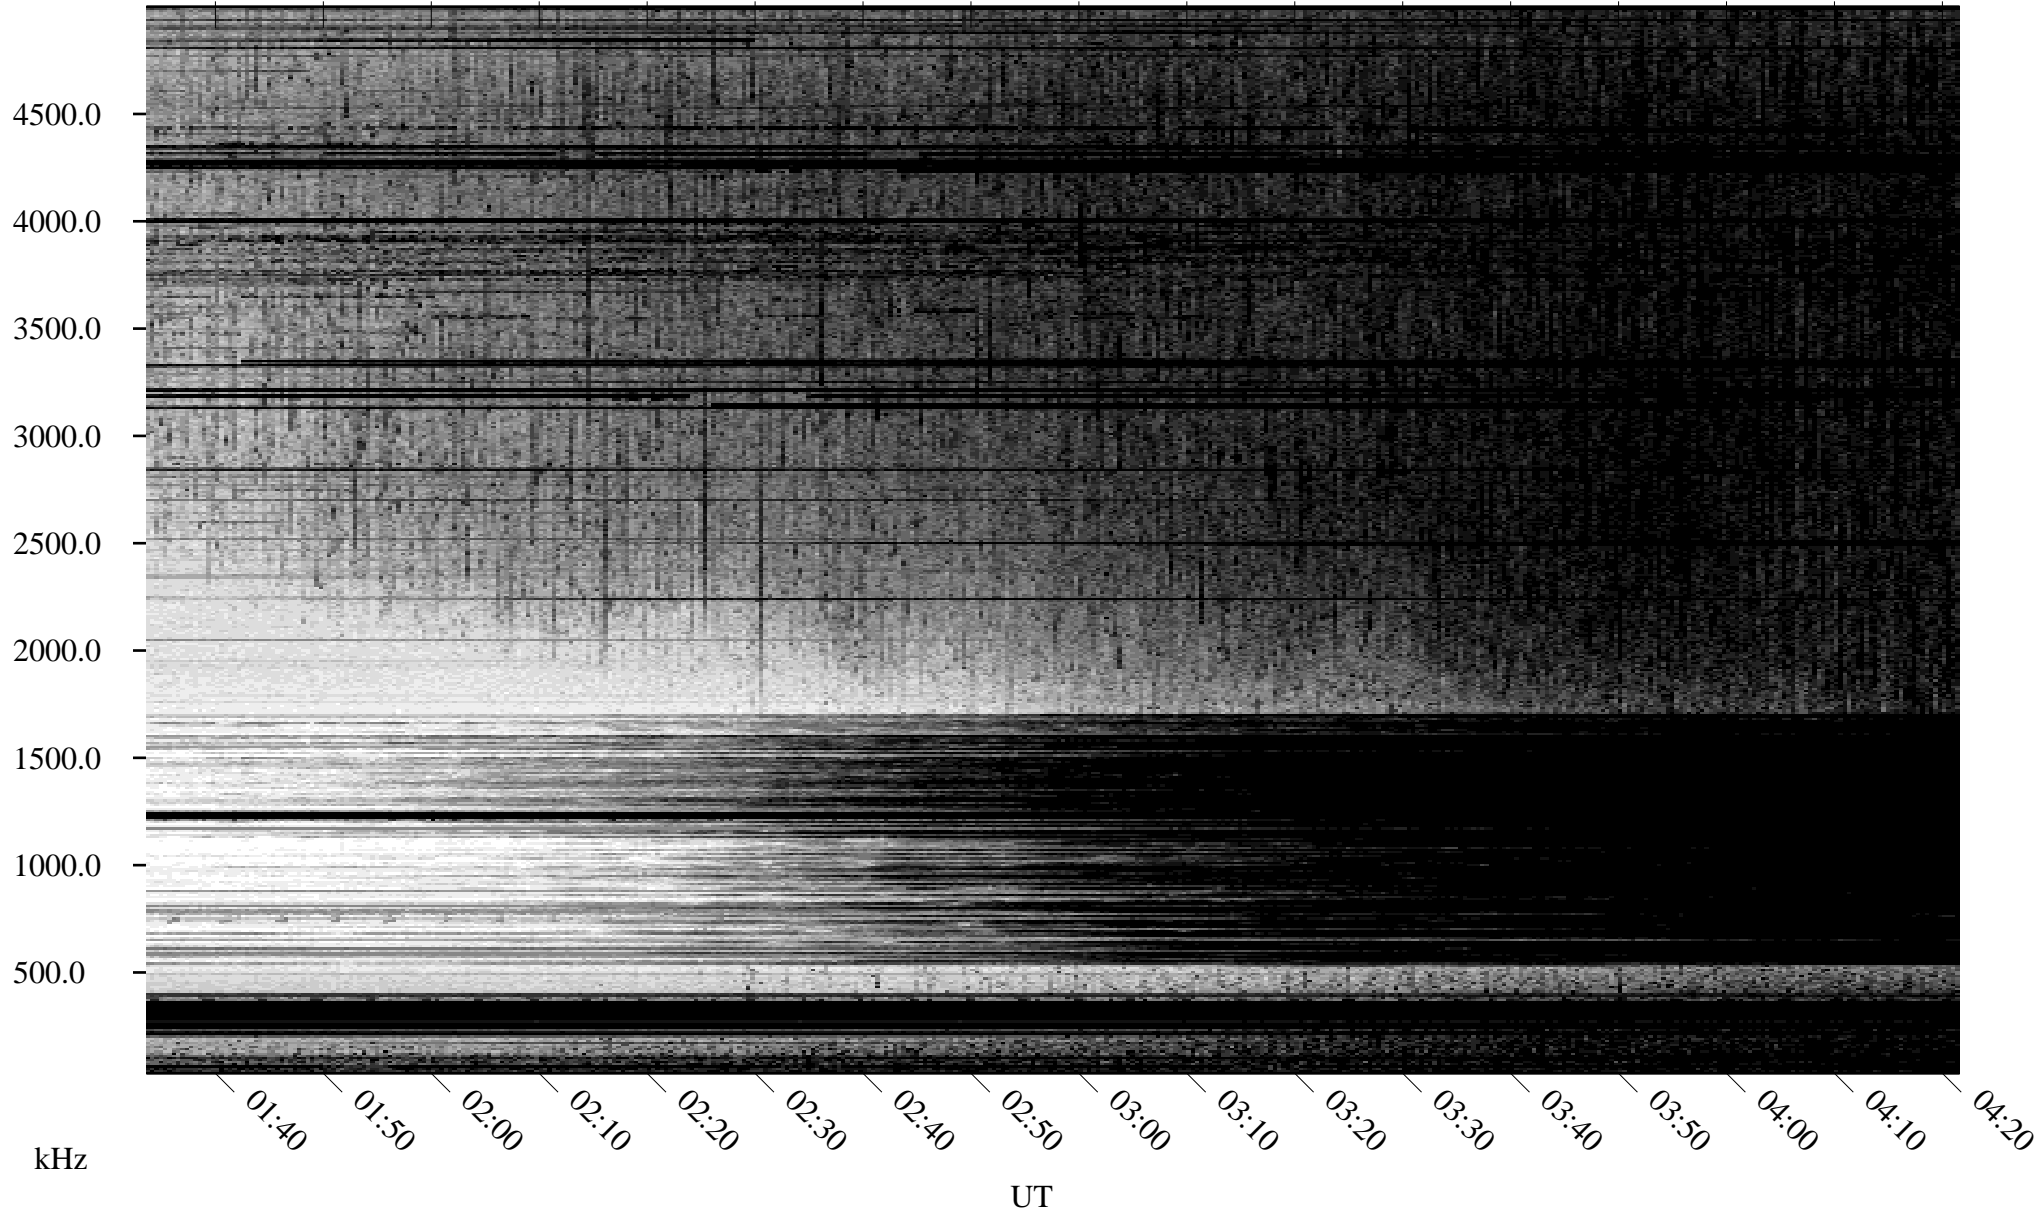

# 07/12/2009 Churchill, Manitoba

Linear Scale    Black = 161    White = 15

ch09193l.r00SUm max\_12

Page 1

# 07/12/2009 Churchill, Manitoba

Linear Scale    Black = 161    White = 15

ch09193l.r00SUm max\_12

Page 2

# 07/13/2009 Churchill, Manitoba

Linear Scale    Black = 161    White = 15

ch09193l.r00SUm max\_12

Page 3

# 07/13/2009 Churchill, Manitoba

Linear Scale    Black = 161    White = 15

ch09193l.r00SUm max\_12

Page 4