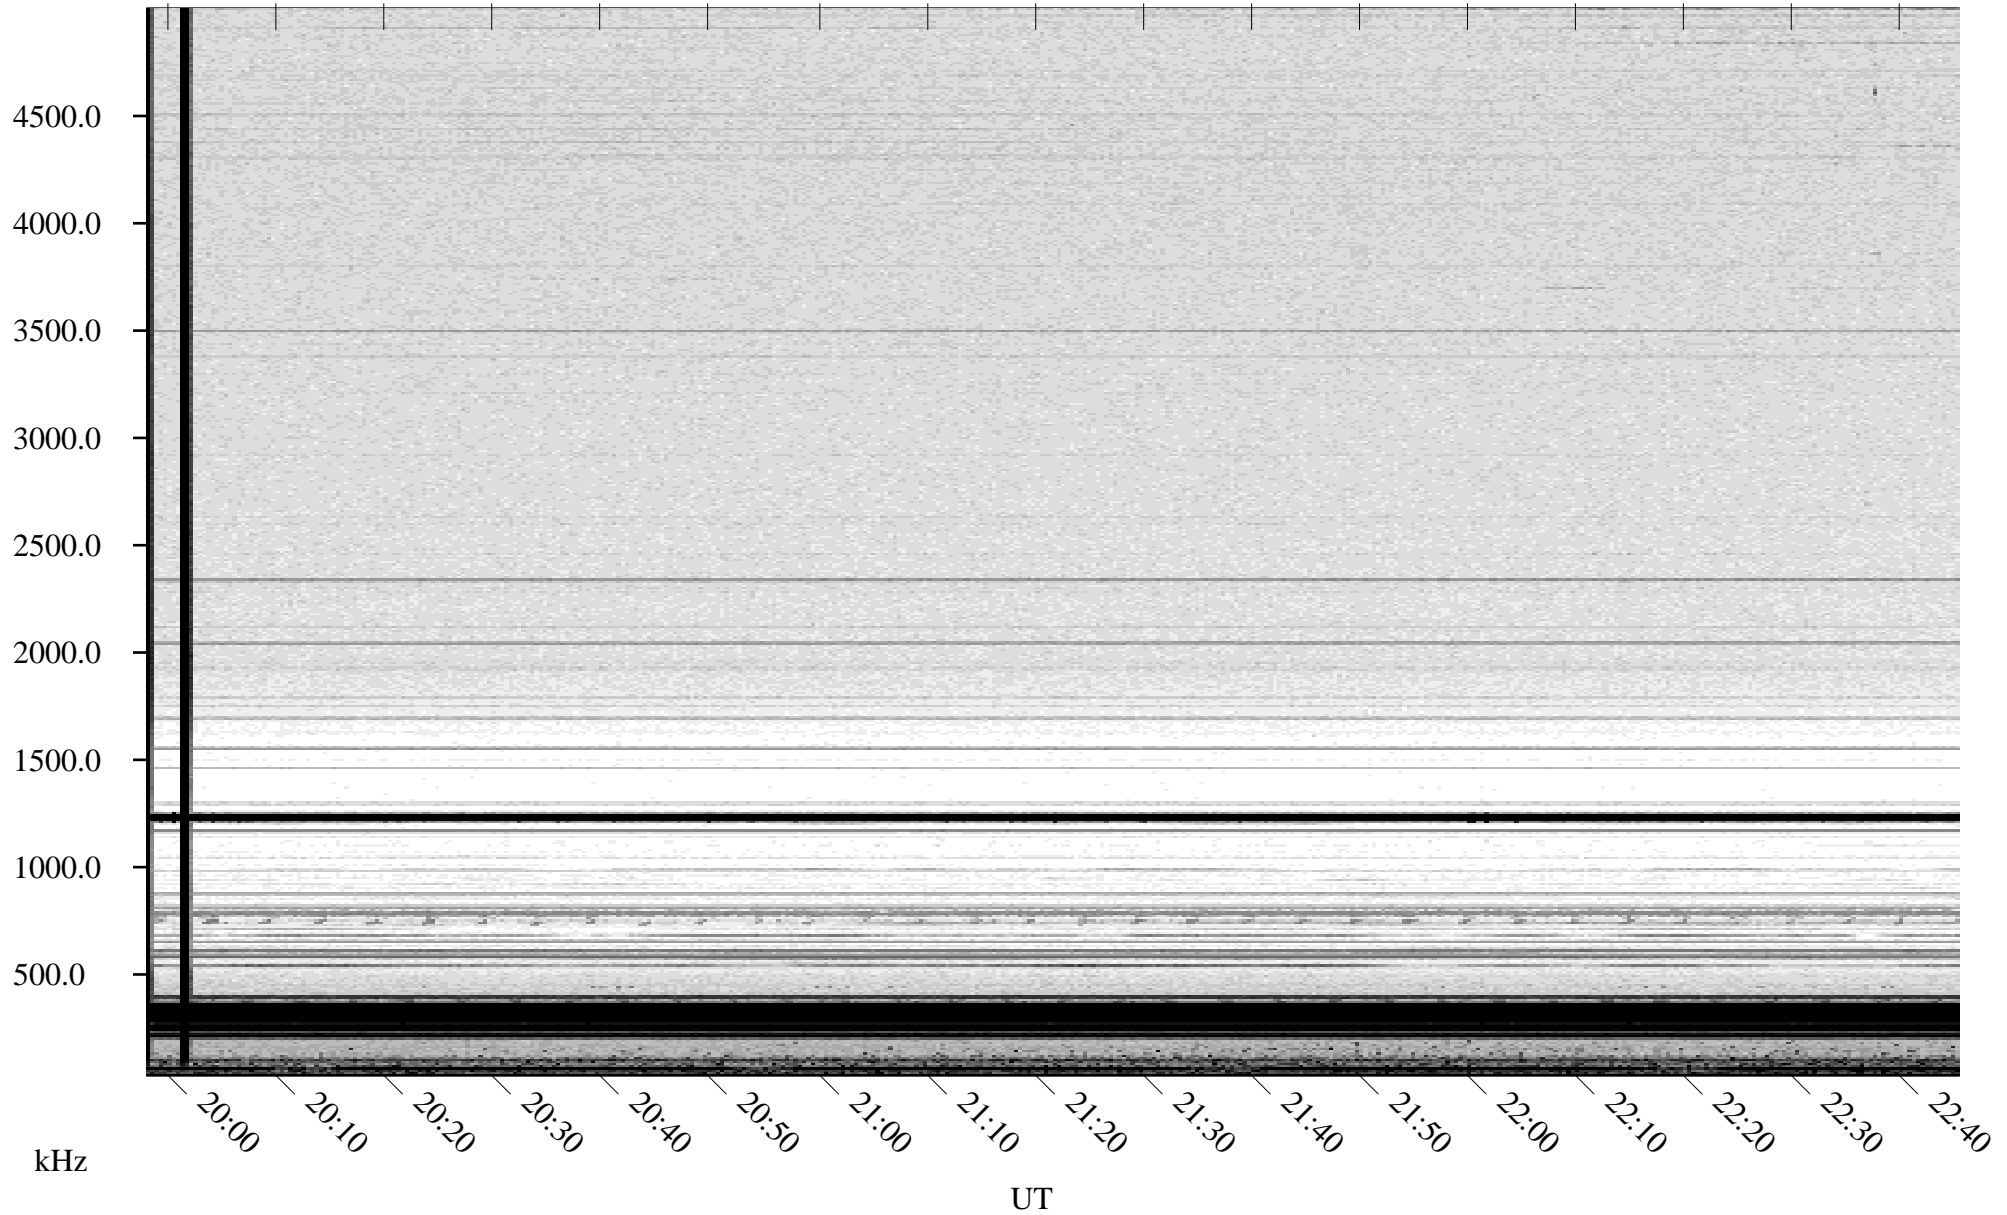

# 07/12/2009 Churchill, Manitoba

Linear Scale    Black = 161    White = 15

ch09193l.r00SUm max\_12

Page 1

# 07/12/2009 Churchill, Manitoba

Linear Scale    Black = 161    White = 15

ch09193l.r00SUm max\_12

Page 2

# 07/13/2009 Churchill, Manitoba

Linear Scale    Black = 161    White = 15

ch09193l.r00SUm max\_12

Page 3

# 07/13/2009 Churchill, Manitoba

Linear Scale    Black = 161    White = 15

ch09193l.r00SUm max\_12

Page 4