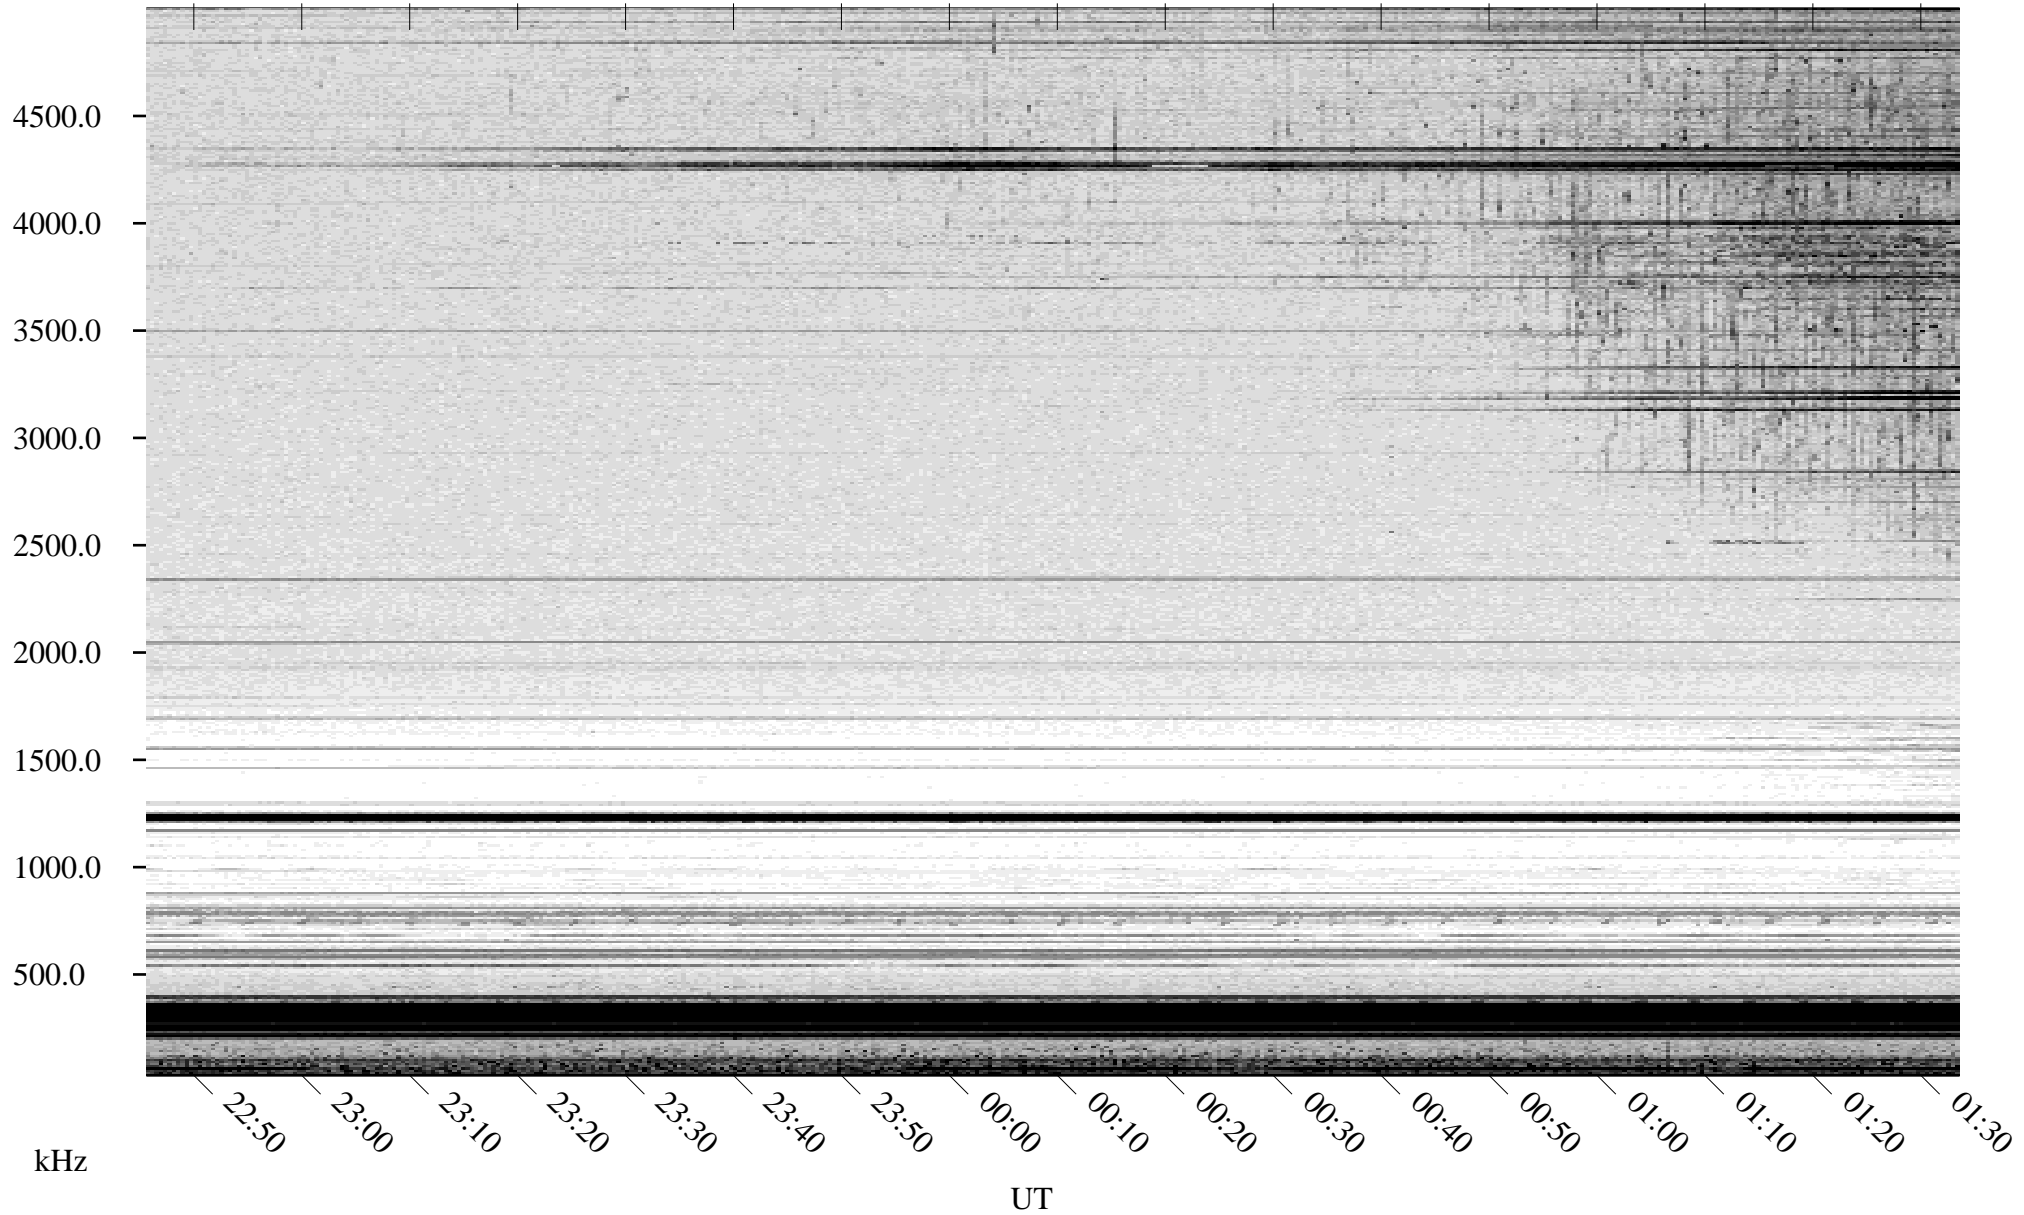

# 07/12/2009 Churchill, Manitoba

Linear Scale    Black = 161    White = 15

ch09193l.r00SUm max\_12

Page 1

# 07/12/2009 Churchill, Manitoba

Linear Scale    Black = 161    White = 15

ch09193l.r00SUm max\_12

Page 2

# 07/13/2009 Churchill, Manitoba

Linear Scale    Black = 161    White = 15

ch09193l.r00SUm max\_12

Page 3

# 07/13/2009 Churchill, Manitoba

Linear Scale    Black = 161    White = 15

ch09193l.r00SUm max\_12

Page 4