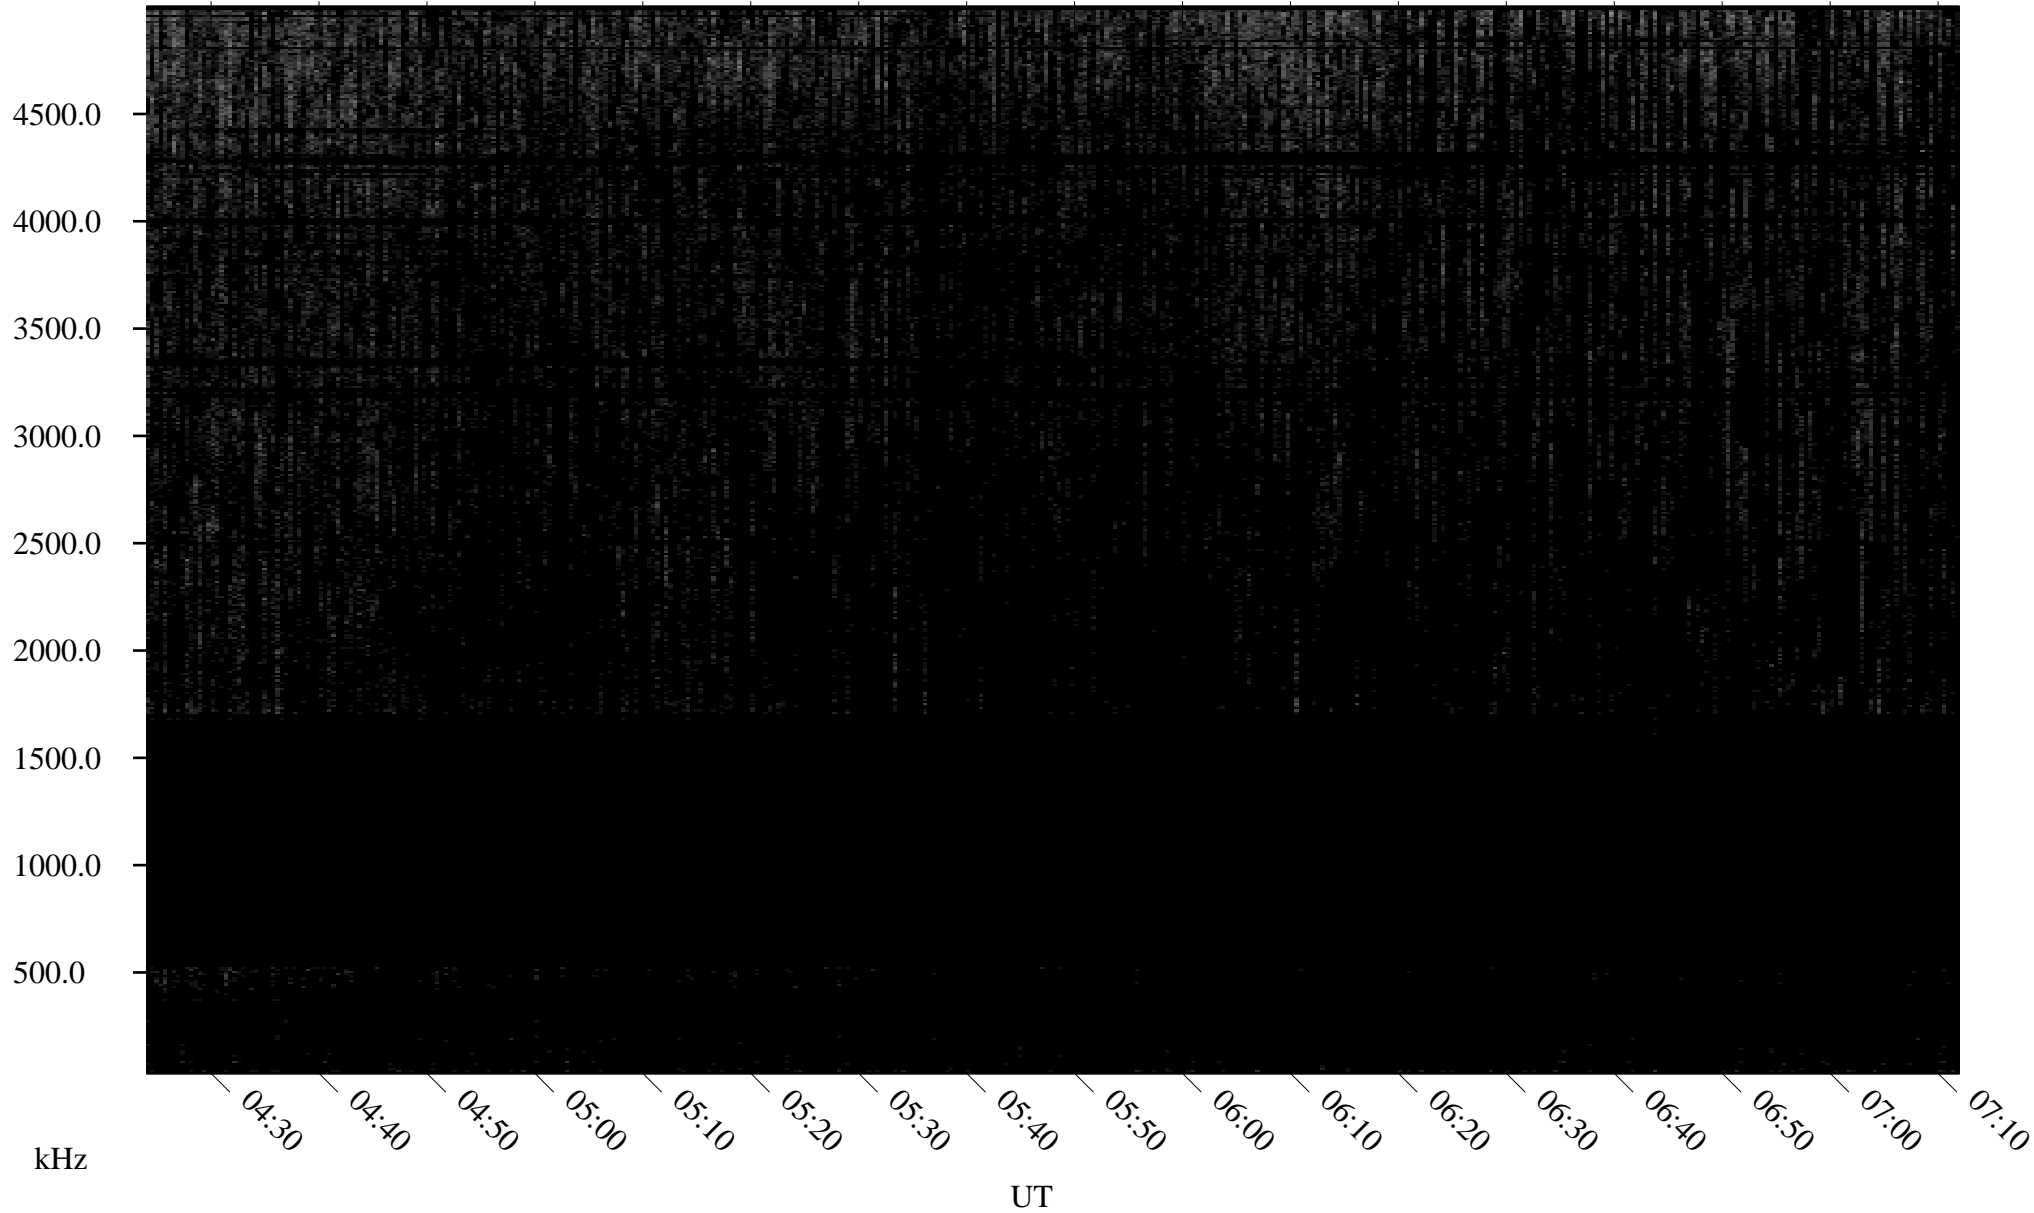

# 07/19/2009 Churchill, Manitoba

Linear Scale    Black = 161    White = 15

ch09200l.r03SUm max\_12

Page 1

# 07/20/2009 Churchill, Manitoba

Linear Scale    Black = 161    White = 15

ch09200l.r03SUm max\_12

Page 3

# 07/20/2009 Churchill, Manitoba

Linear Scale    Black = 161    White = 15

ch09200l.r03SUm max\_12

Page 4

# 07/20/2009 Churchill, Manitoba

Linear Scale    Black = 161    White = 15

ch09200l.r03SUm max\_12

Page 5