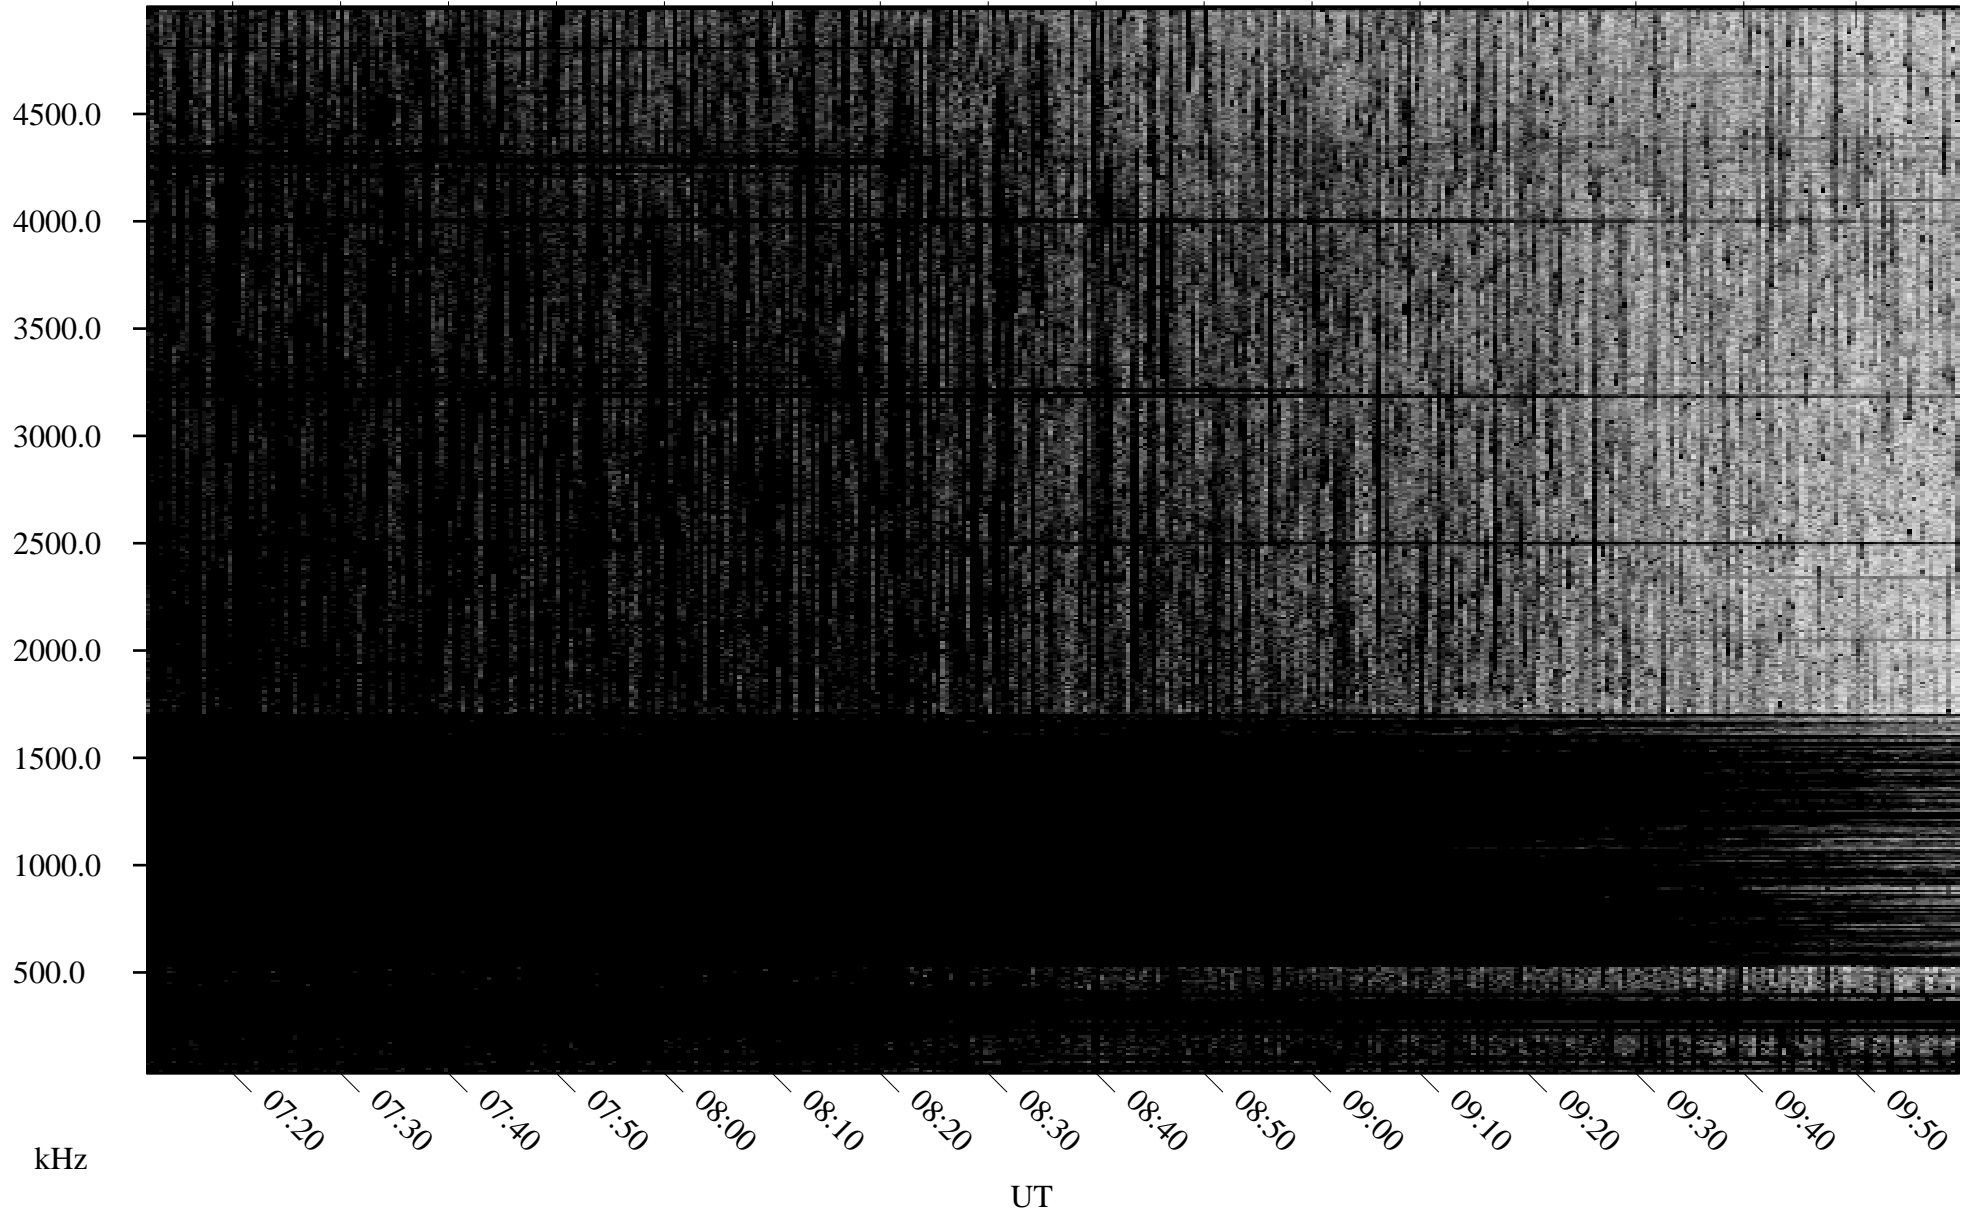

# 07/20/2009 Churchill, Manitoba

Linear Scale    Black = 161    White = 15

ch09200l.r03SUm max\_12

Page 4

# 07/20/2009 Churchill, Manitoba

Linear Scale    Black = 161    White = 15

ch09200l.r03SUm max\_12

Page 5