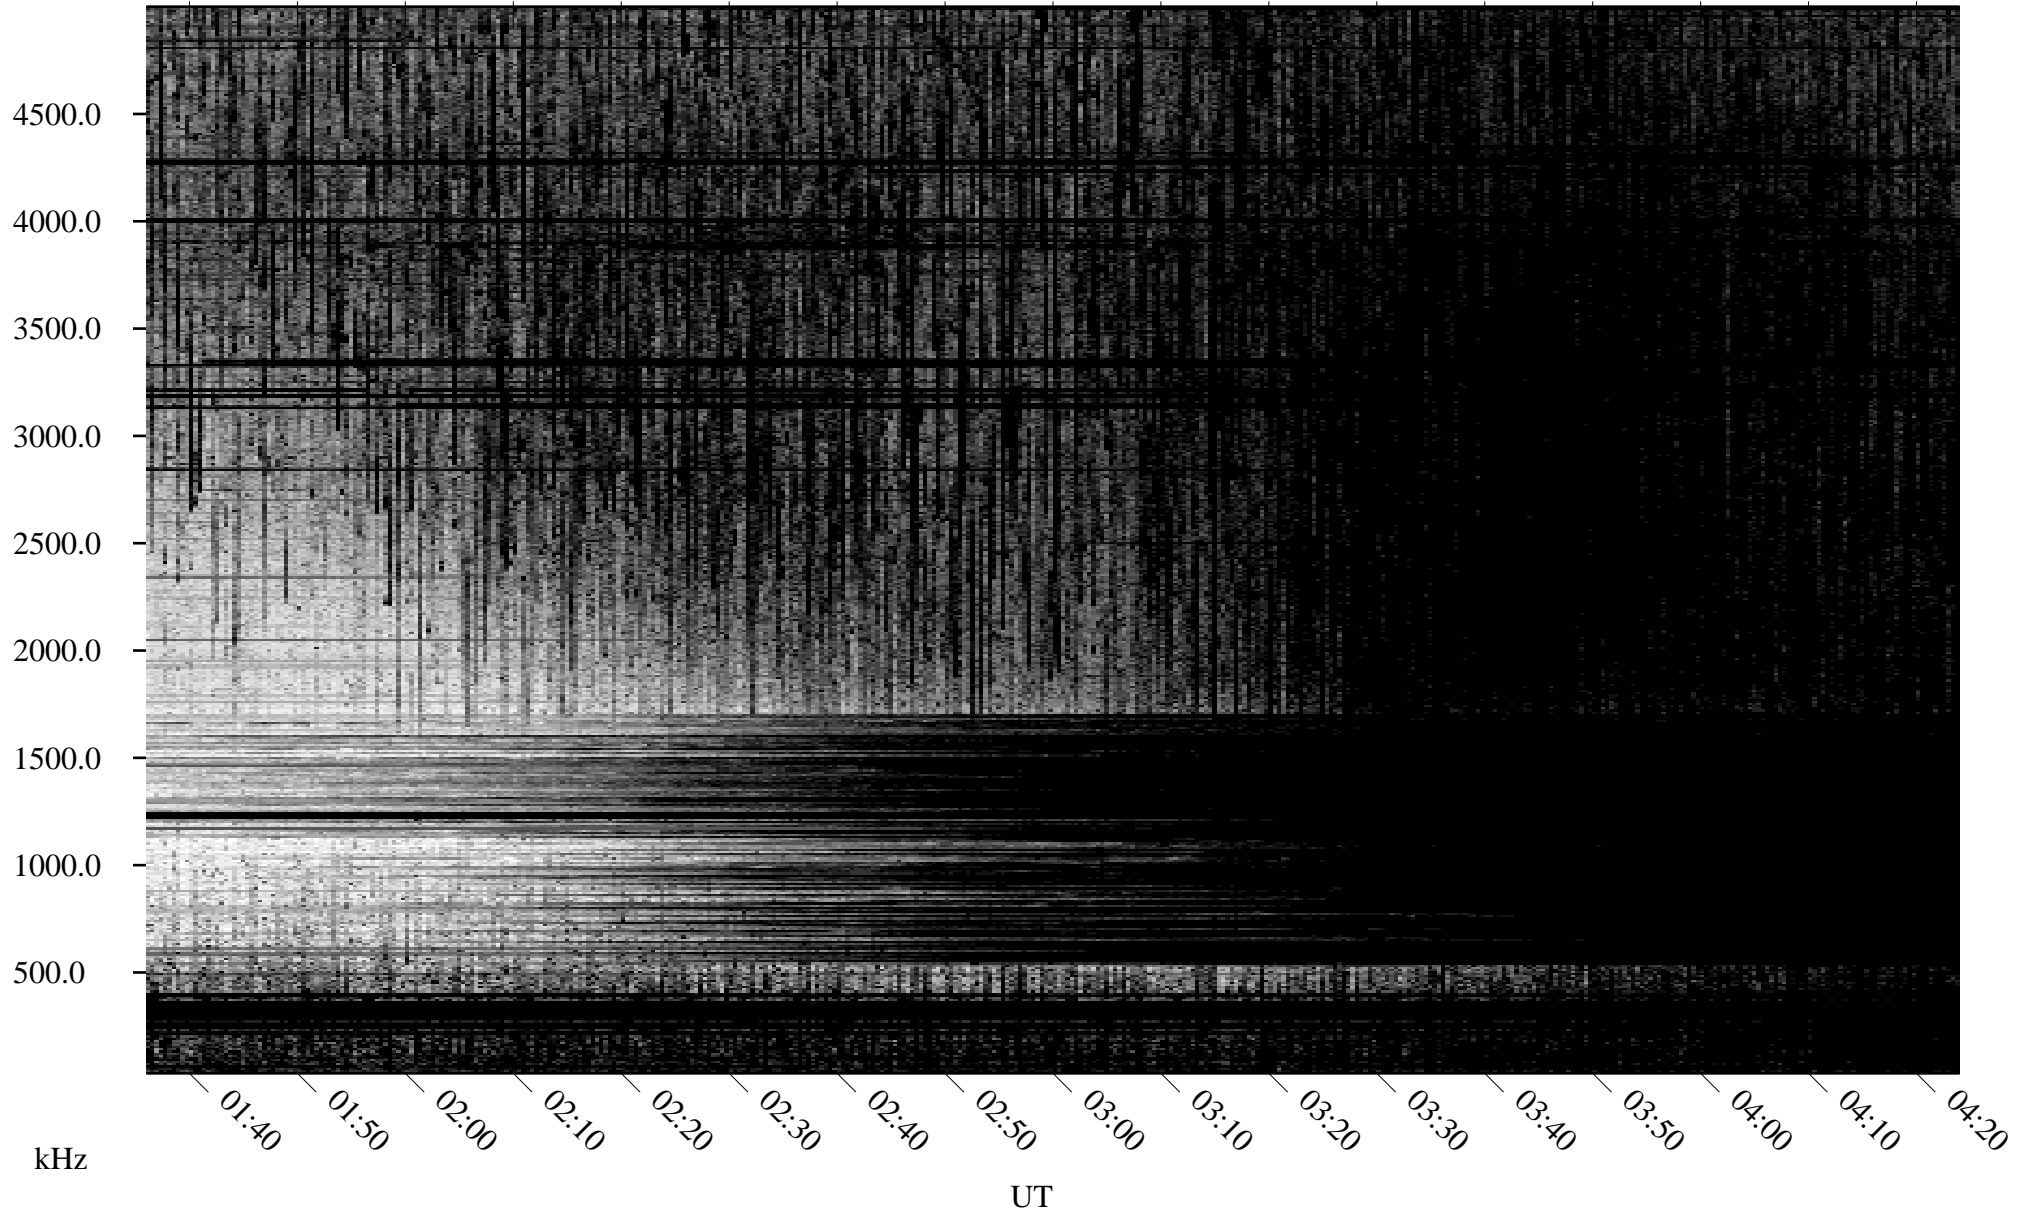

# 07/19/2009 Churchill, Manitoba

Linear Scale    Black = 161    White = 15

ch09200l.r03SUm max\_12

Page 1

# 07/19/2009 Churchill, Manitoba

Linear Scale    Black = 161    White = 15

ch09200l.r03SUm max\_12

Page 2

# 07/20/2009 Churchill, Manitoba

Linear Scale    Black = 161    White = 15

ch09200l.r03SUm max\_12

Page 3

# 07/20/2009 Churchill, Manitoba

Linear Scale    Black = 161    White = 15

ch09200l.r03SUm max\_12

Page 4