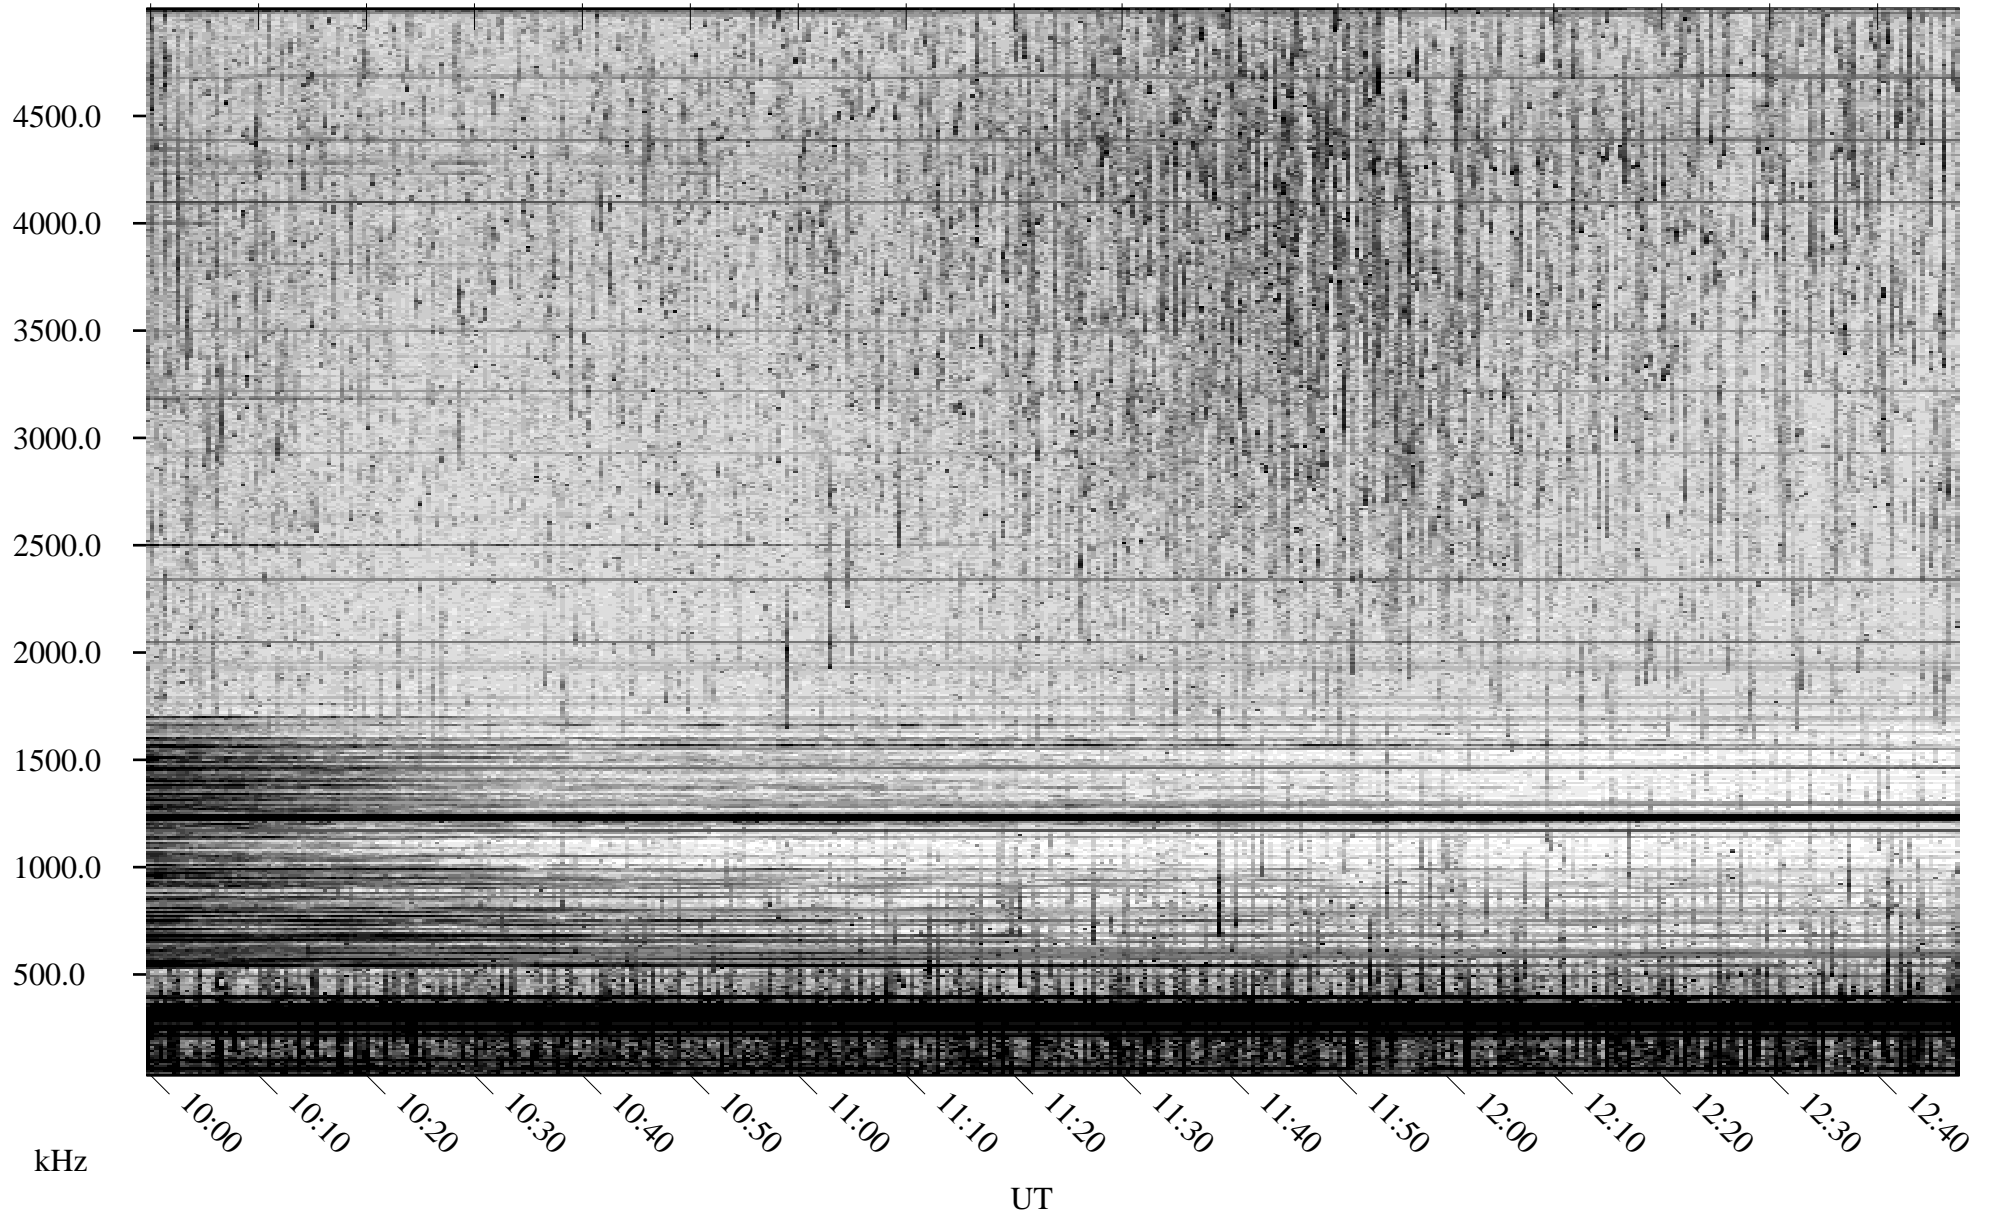

# 07/20/2009 Churchill, Manitoba

Linear Scale    Black = 161    White = 15

ch09200l.r03SUm max\_12

Page 5

# 07/20/2009 Churchill, Manitoba

Linear Scale    Black = 161    White = 15

ch09200l.r03SUm max\_12

Page 6