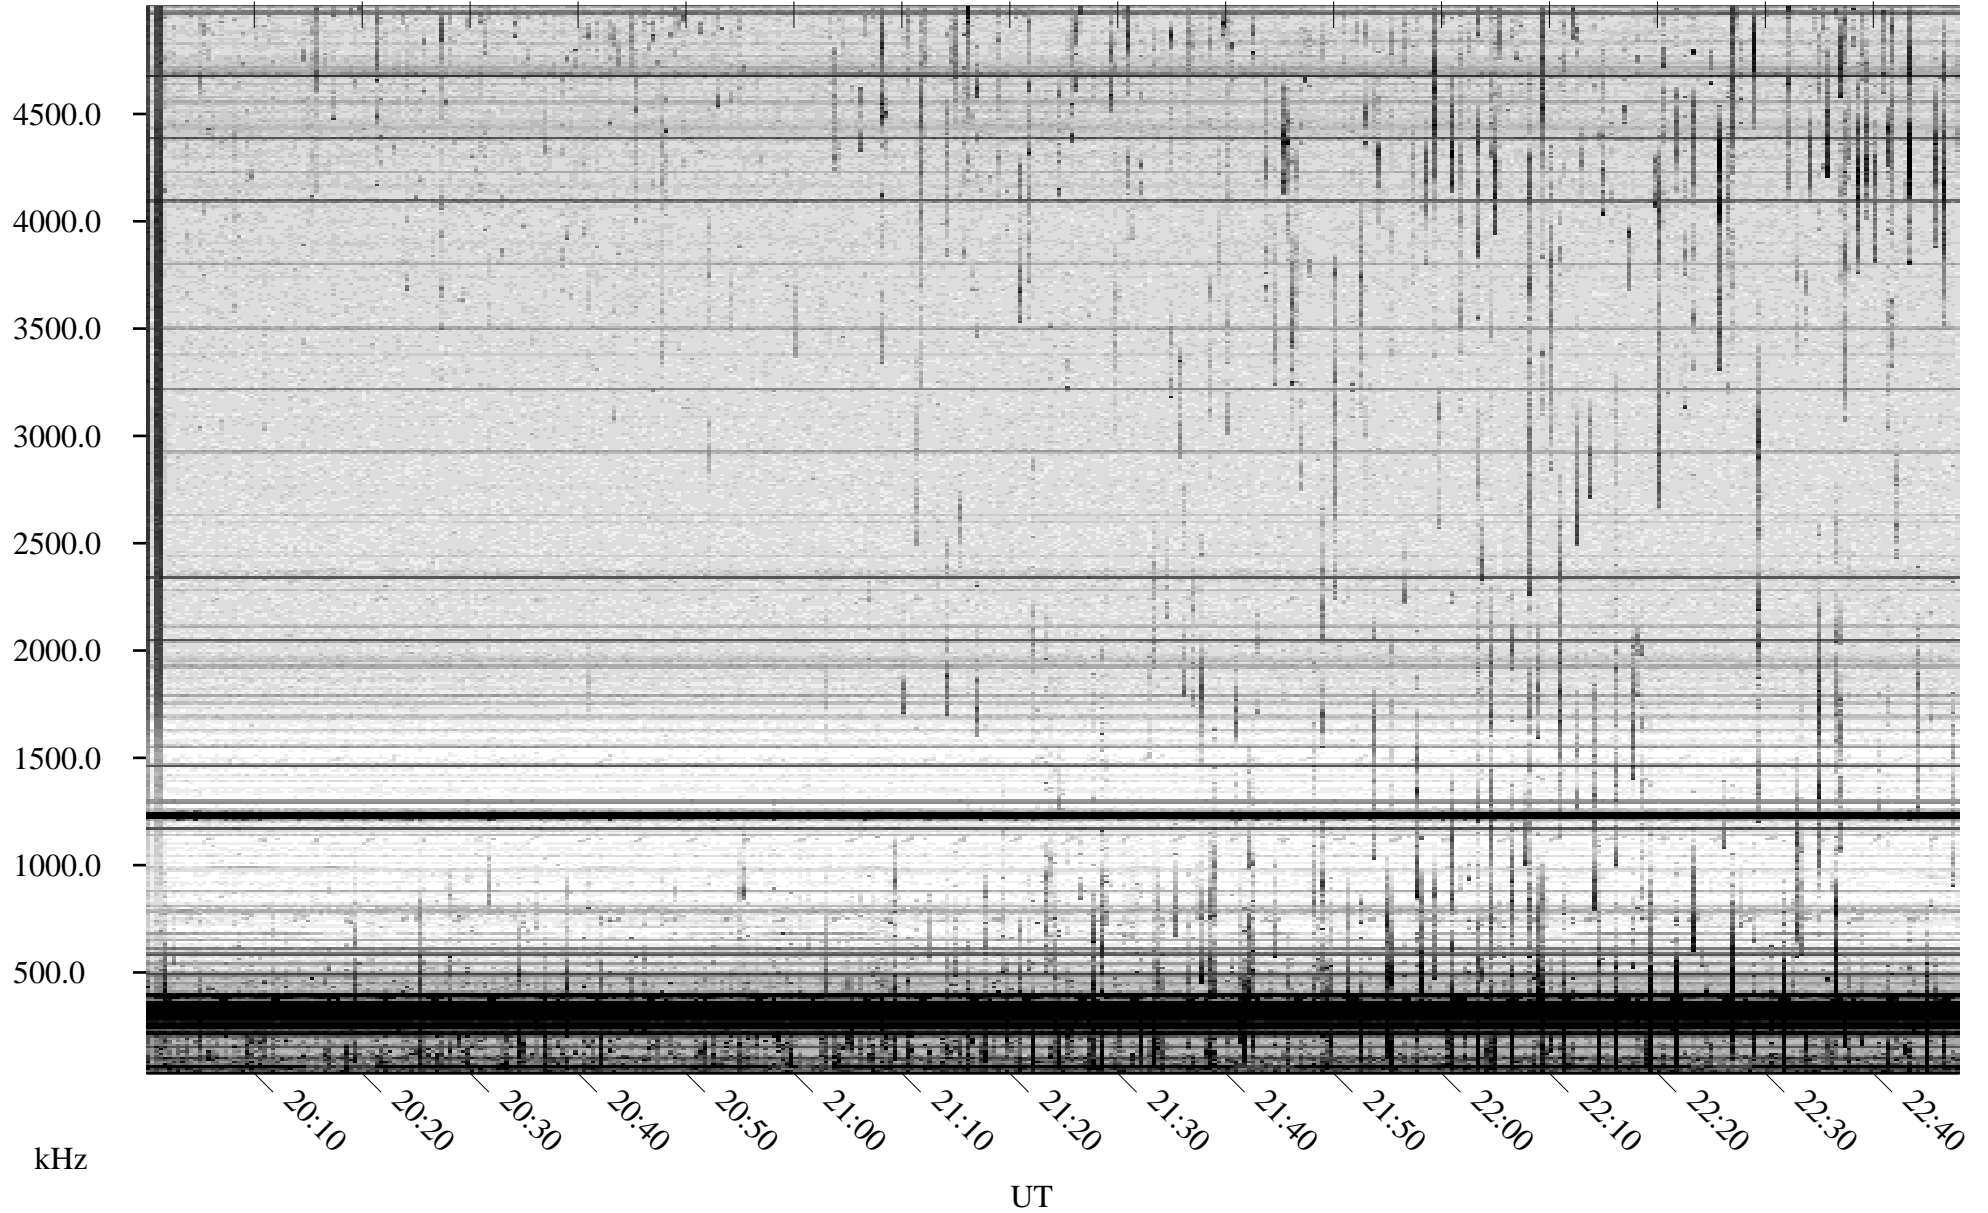

# 07/19/2009 Churchill, Manitoba

Linear Scale    Black = 161    White = 15

ch09200l.r03SUm max\_12

Page 1

# 07/19/2009 Churchill, Manitoba

Linear Scale    Black = 161    White = 15

ch09200l.r03SUm max\_12

Page 2

# 07/20/2009 Churchill, Manitoba

Linear Scale    Black = 161    White = 15

ch09200l.r03SUm max\_12

Page 3

# 07/20/2009 Churchill, Manitoba

Linear Scale    Black = 161    White = 15

ch09200l.r03SUm max\_12

Page 4