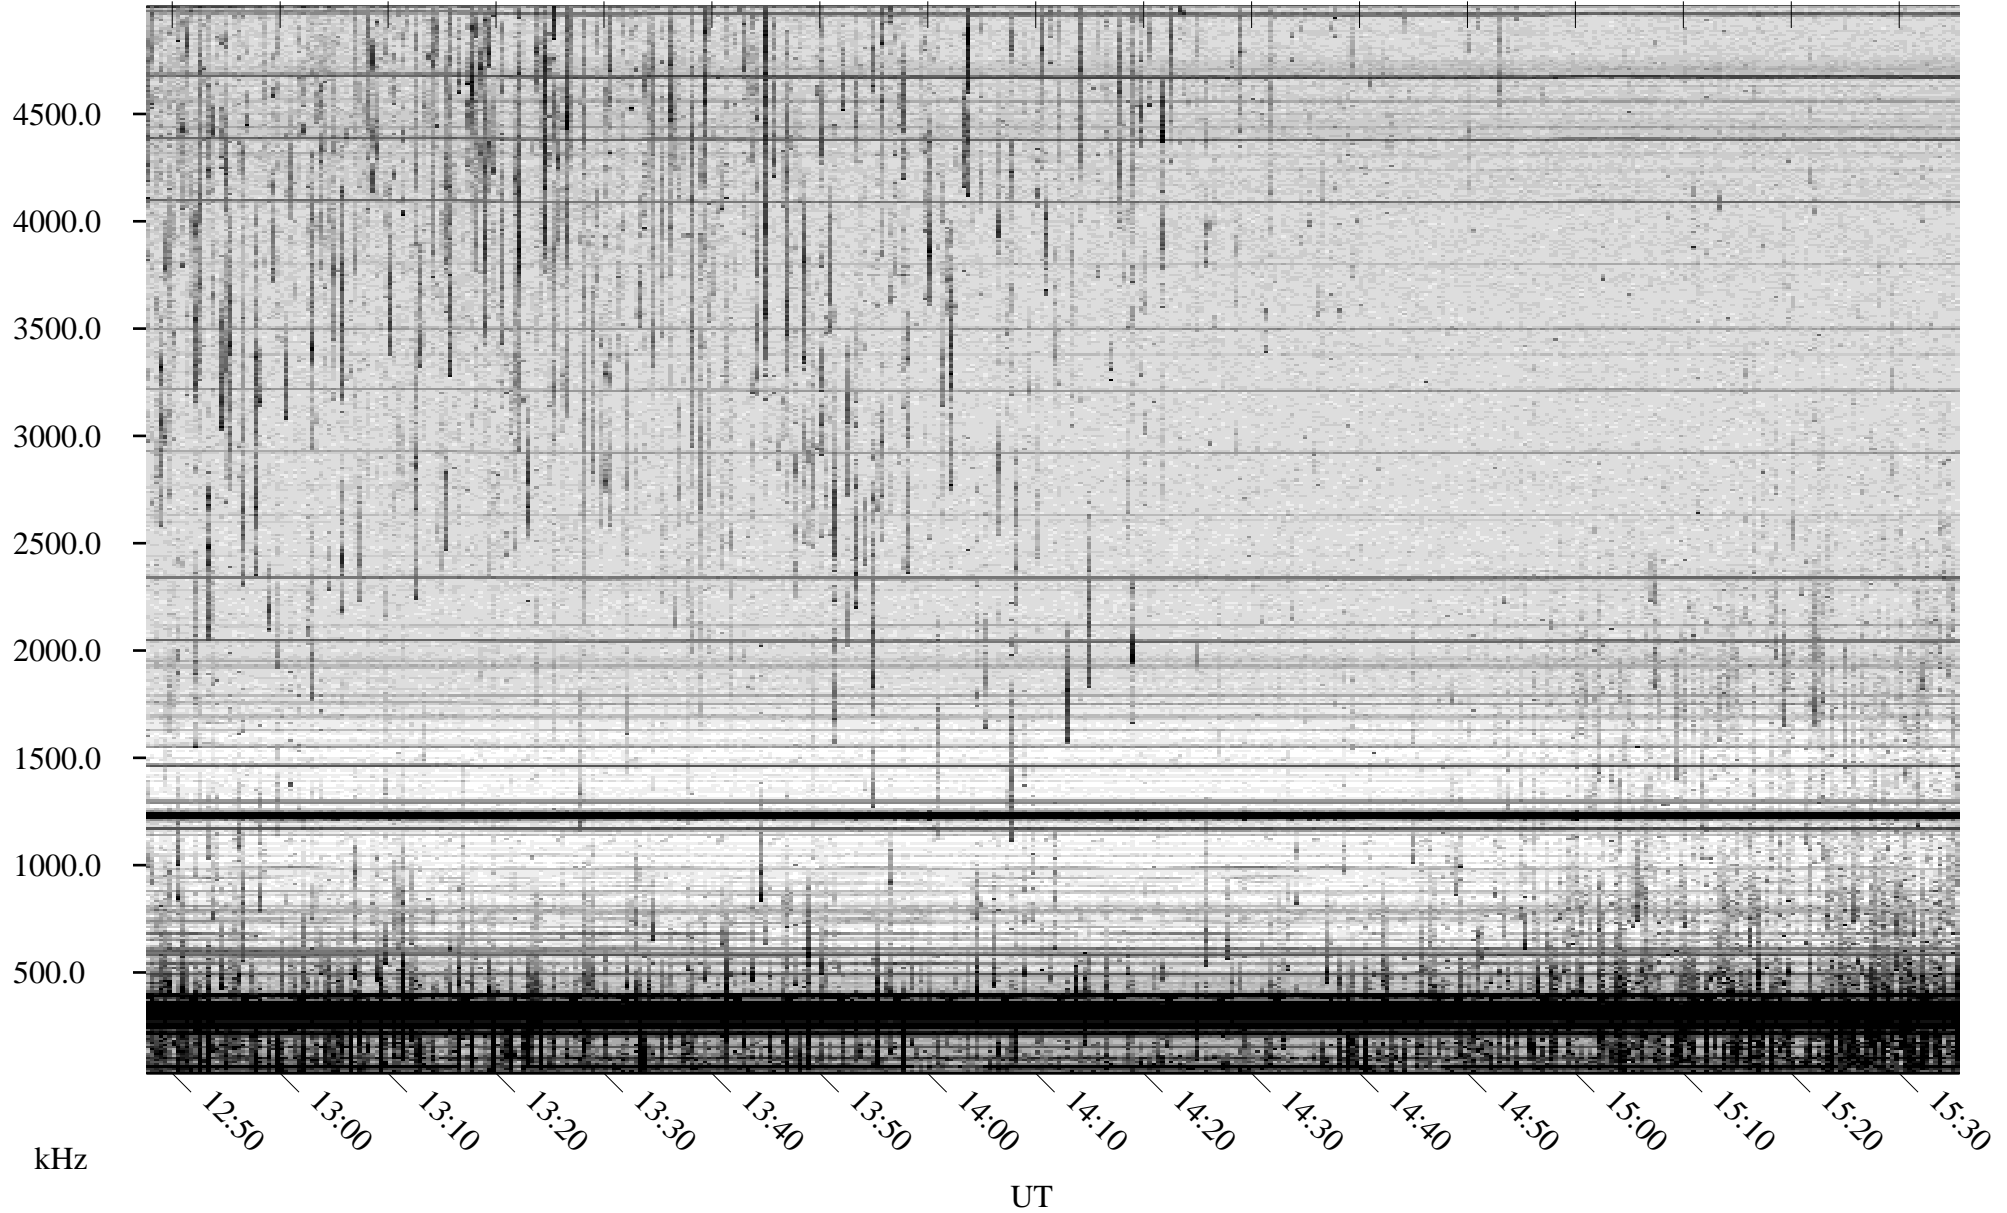

# 07/20/2009 Churchill, Manitoba

Linear Scale    Black = 161    White = 15

ch09200l.r03SUm max\_12

Page 6

# 07/20/2009 Churchill, Manitoba

Linear Scale    Black = 161    White = 15

ch09200l.r03SUm max\_12

Page 7

# 07/20/2009 Churchill, Manitoba

Linear Scale    Black = 161    White = 15

ch09200l.r03SUm max\_12