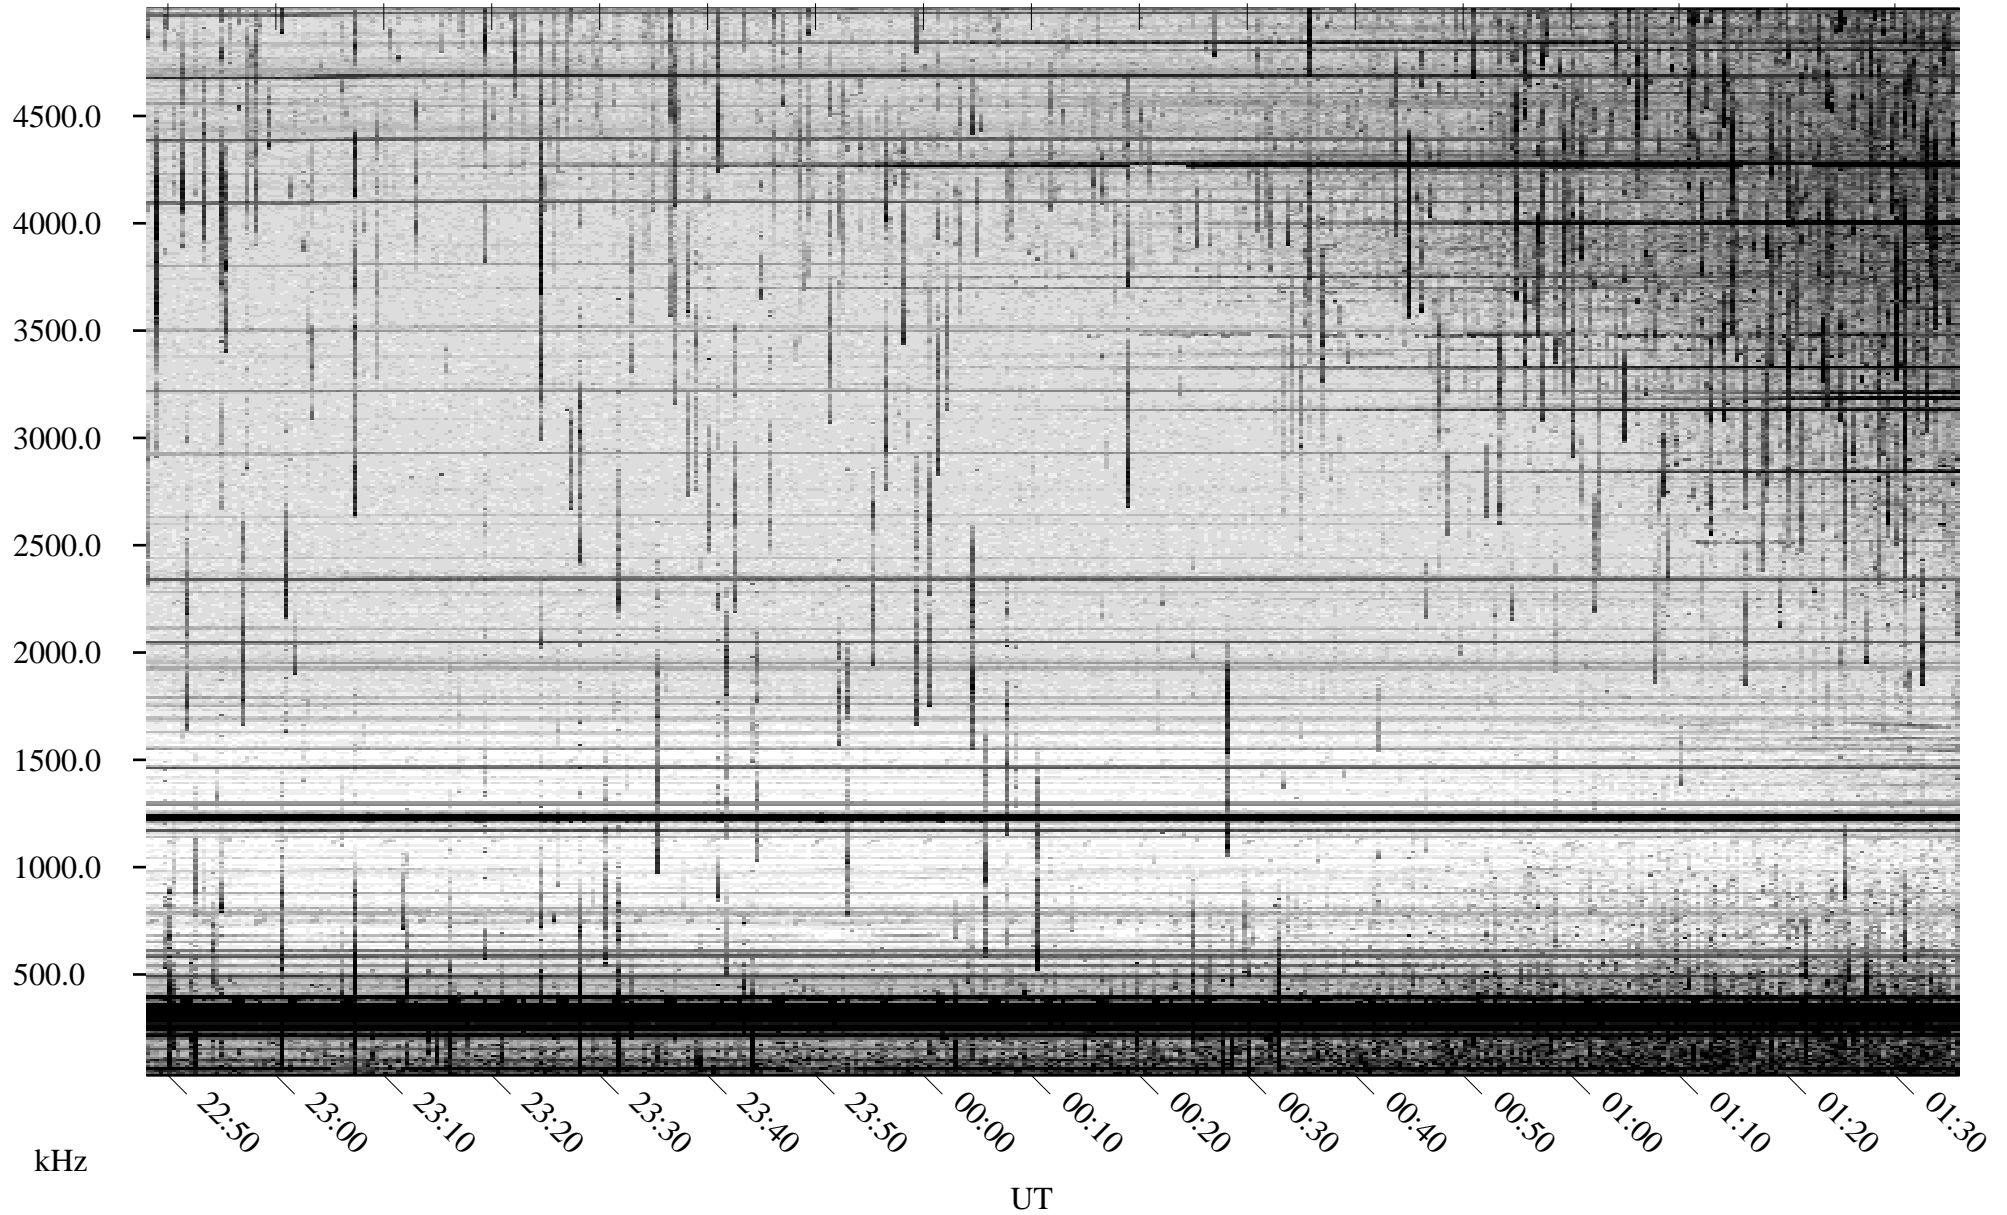

# 07/19/2009 Churchill, Manitoba

Linear Scale    Black = 161    White = 15

ch09200l.r03SUm max\_12

Page 1

# 07/19/2009 Churchill, Manitoba

Linear Scale    Black = 161    White = 15

ch09200l.r03SUm max\_12

Page 2

# 07/20/2009 Churchill, Manitoba

Linear Scale    Black = 161    White = 15

ch09200l.r03SUm max\_12

Page 3

# 07/20/2009 Churchill, Manitoba

Linear Scale    Black = 161    White = 15

ch09200l.r03SUm max\_12

Page 4