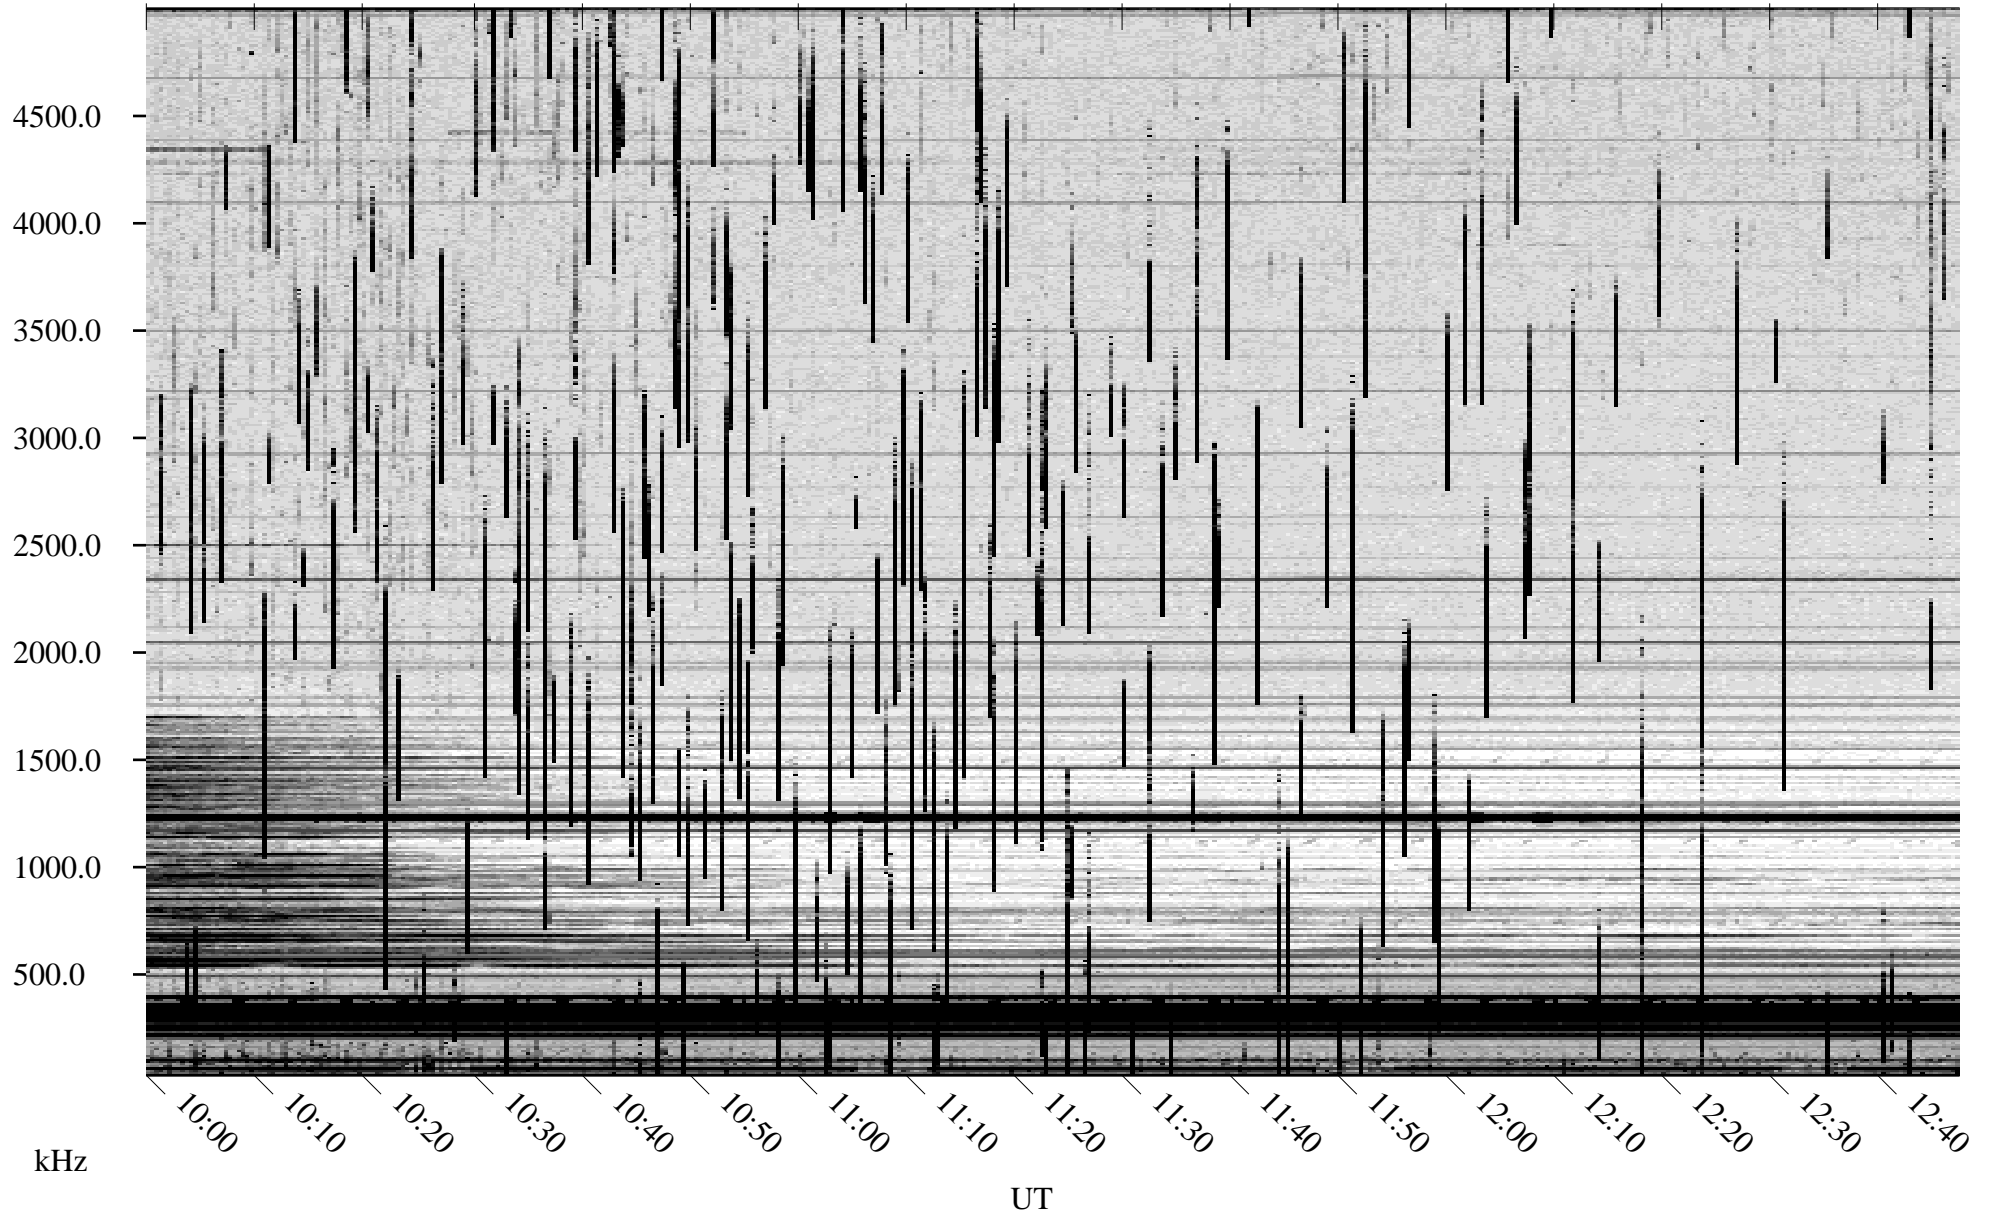

# 07/24/2009 Churchill, Manitoba

Linear Scale    Black = 161    White = 15

ch09204l.r01SUm max\_12

# 07/24/2009 Churchill, Manitoba

Linear Scale    Black = 161    White = 15

ch09204l.r01SUm max\_12

Page 6