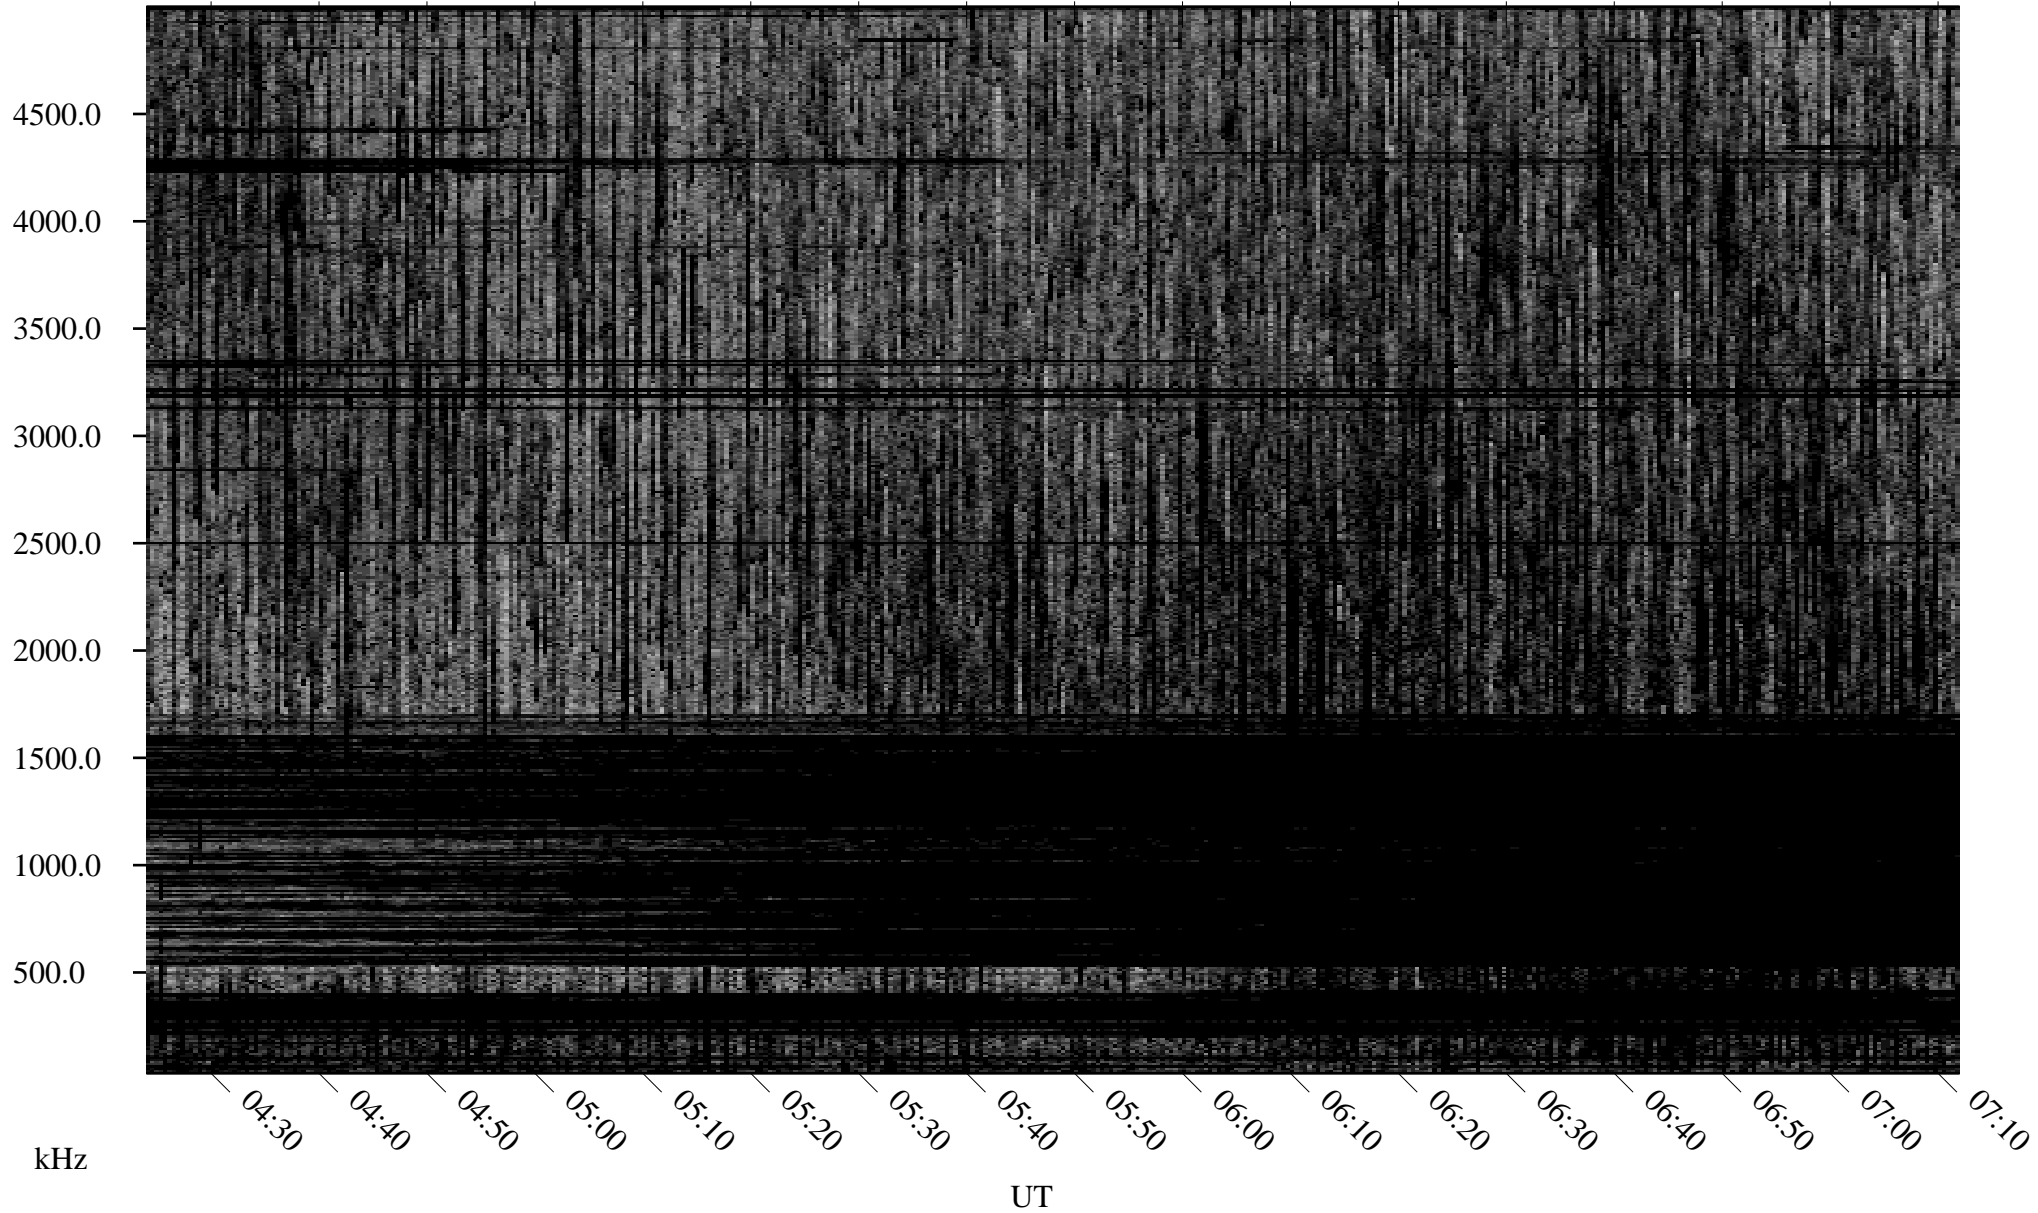

# 07/24/2009 Churchill, Manitoba

Linear Scale    Black = 161    White = 15

ch09204l.r01SUm max\_12

Page 3

# 07/24/2009 Churchill, Manitoba

Linear Scale    Black = 161    White = 15

ch09204l.r01SUm max\_12

Page 4