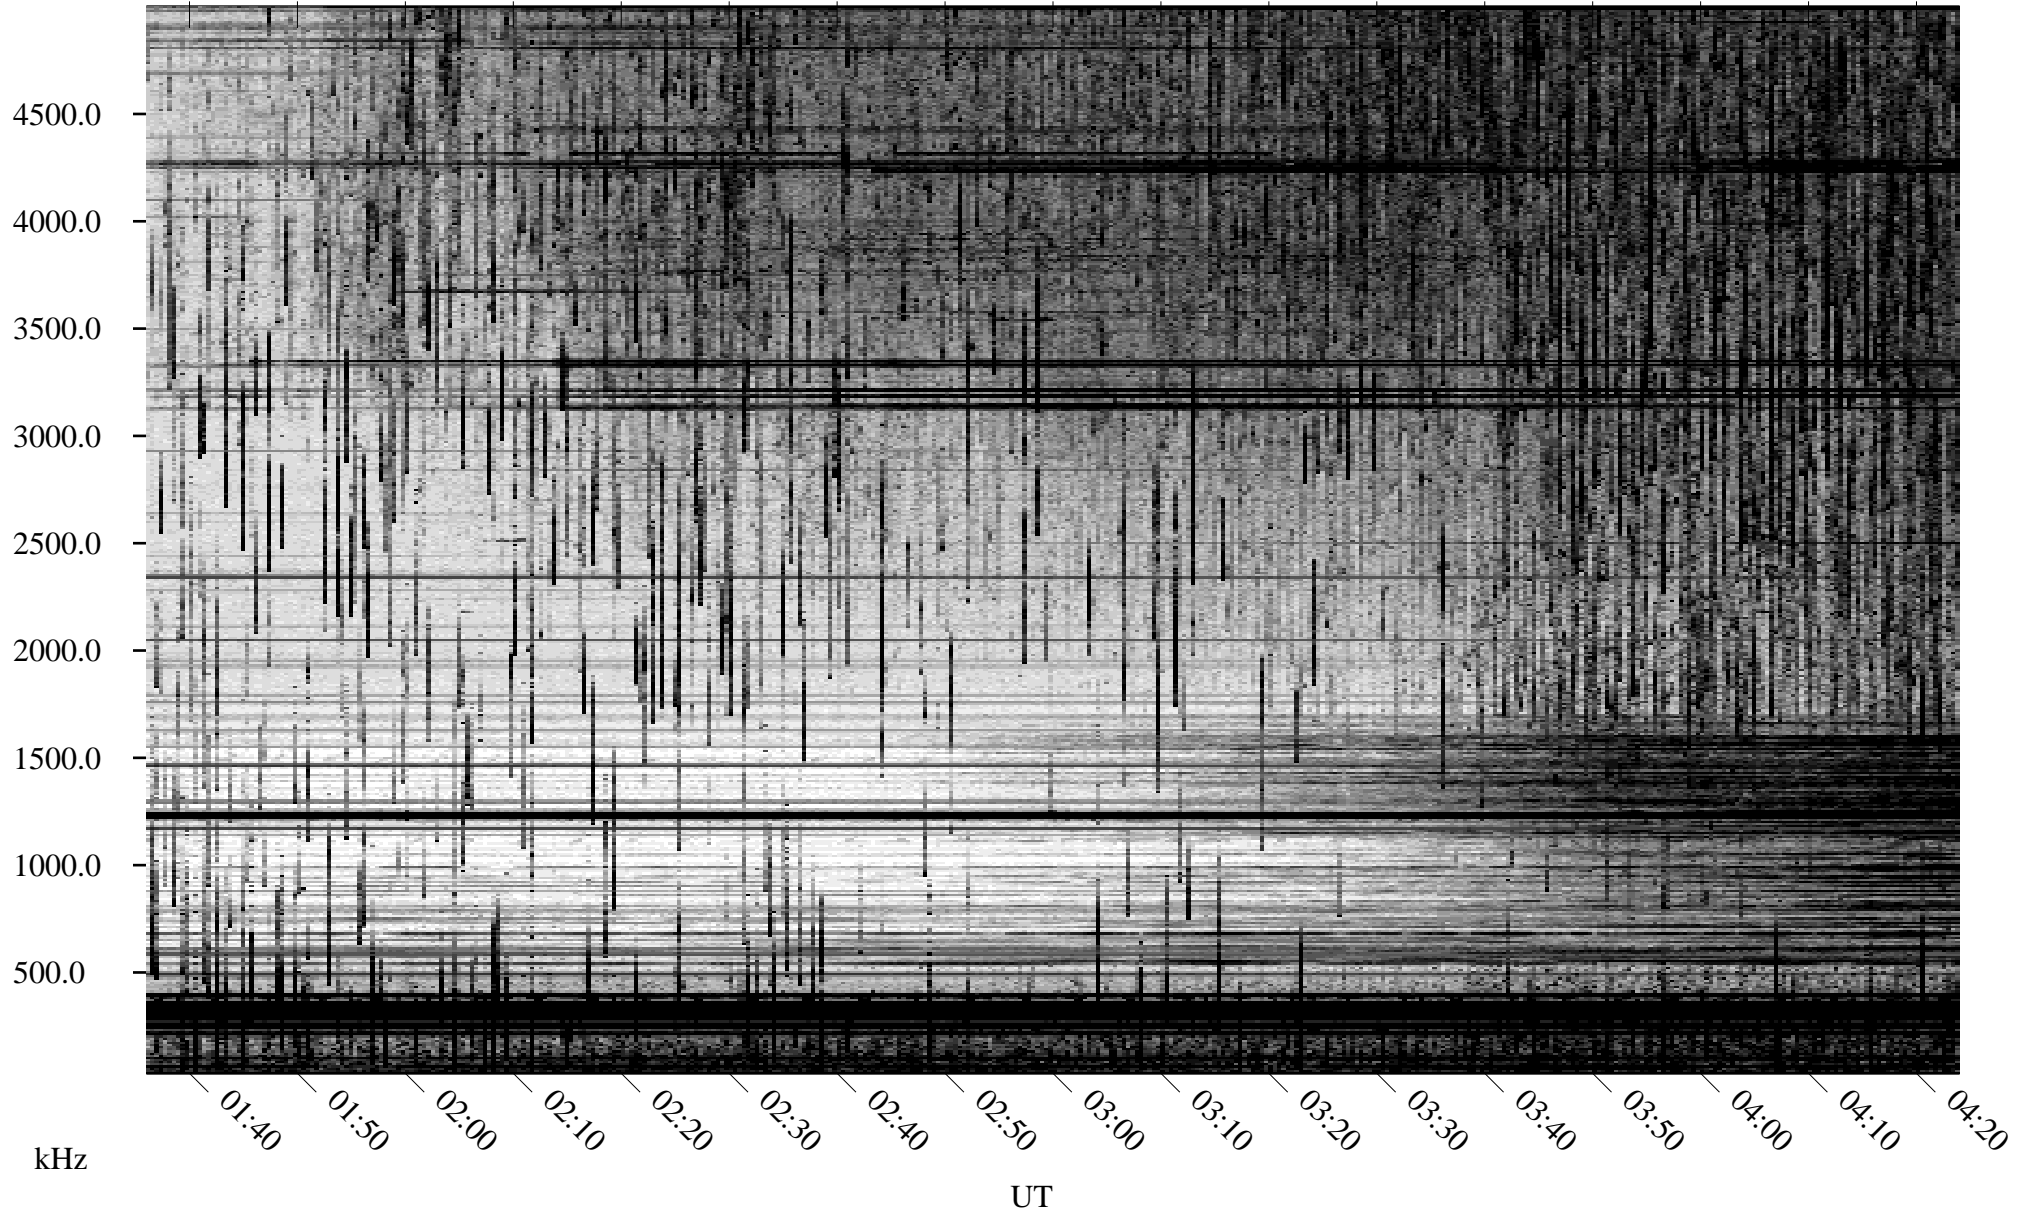

# 07/23/2009 Churchill, Manitoba

Linear Scale    Black = 161    White = 15

ch09204l.r01SUm max\_12

Page 1

# 07/23/2009 Churchill, Manitoba

Linear Scale    Black = 161    White = 15

ch09204l.r01SUm max\_12

Page 2

# 07/24/2009 Churchill, Manitoba

Linear Scale    Black = 161    White = 15

ch09204l.r01SUm max\_12

Page 3

# 07/24/2009 Churchill, Manitoba

Linear Scale    Black = 161    White = 15

ch09204l.r01SUm max\_12

Page 4