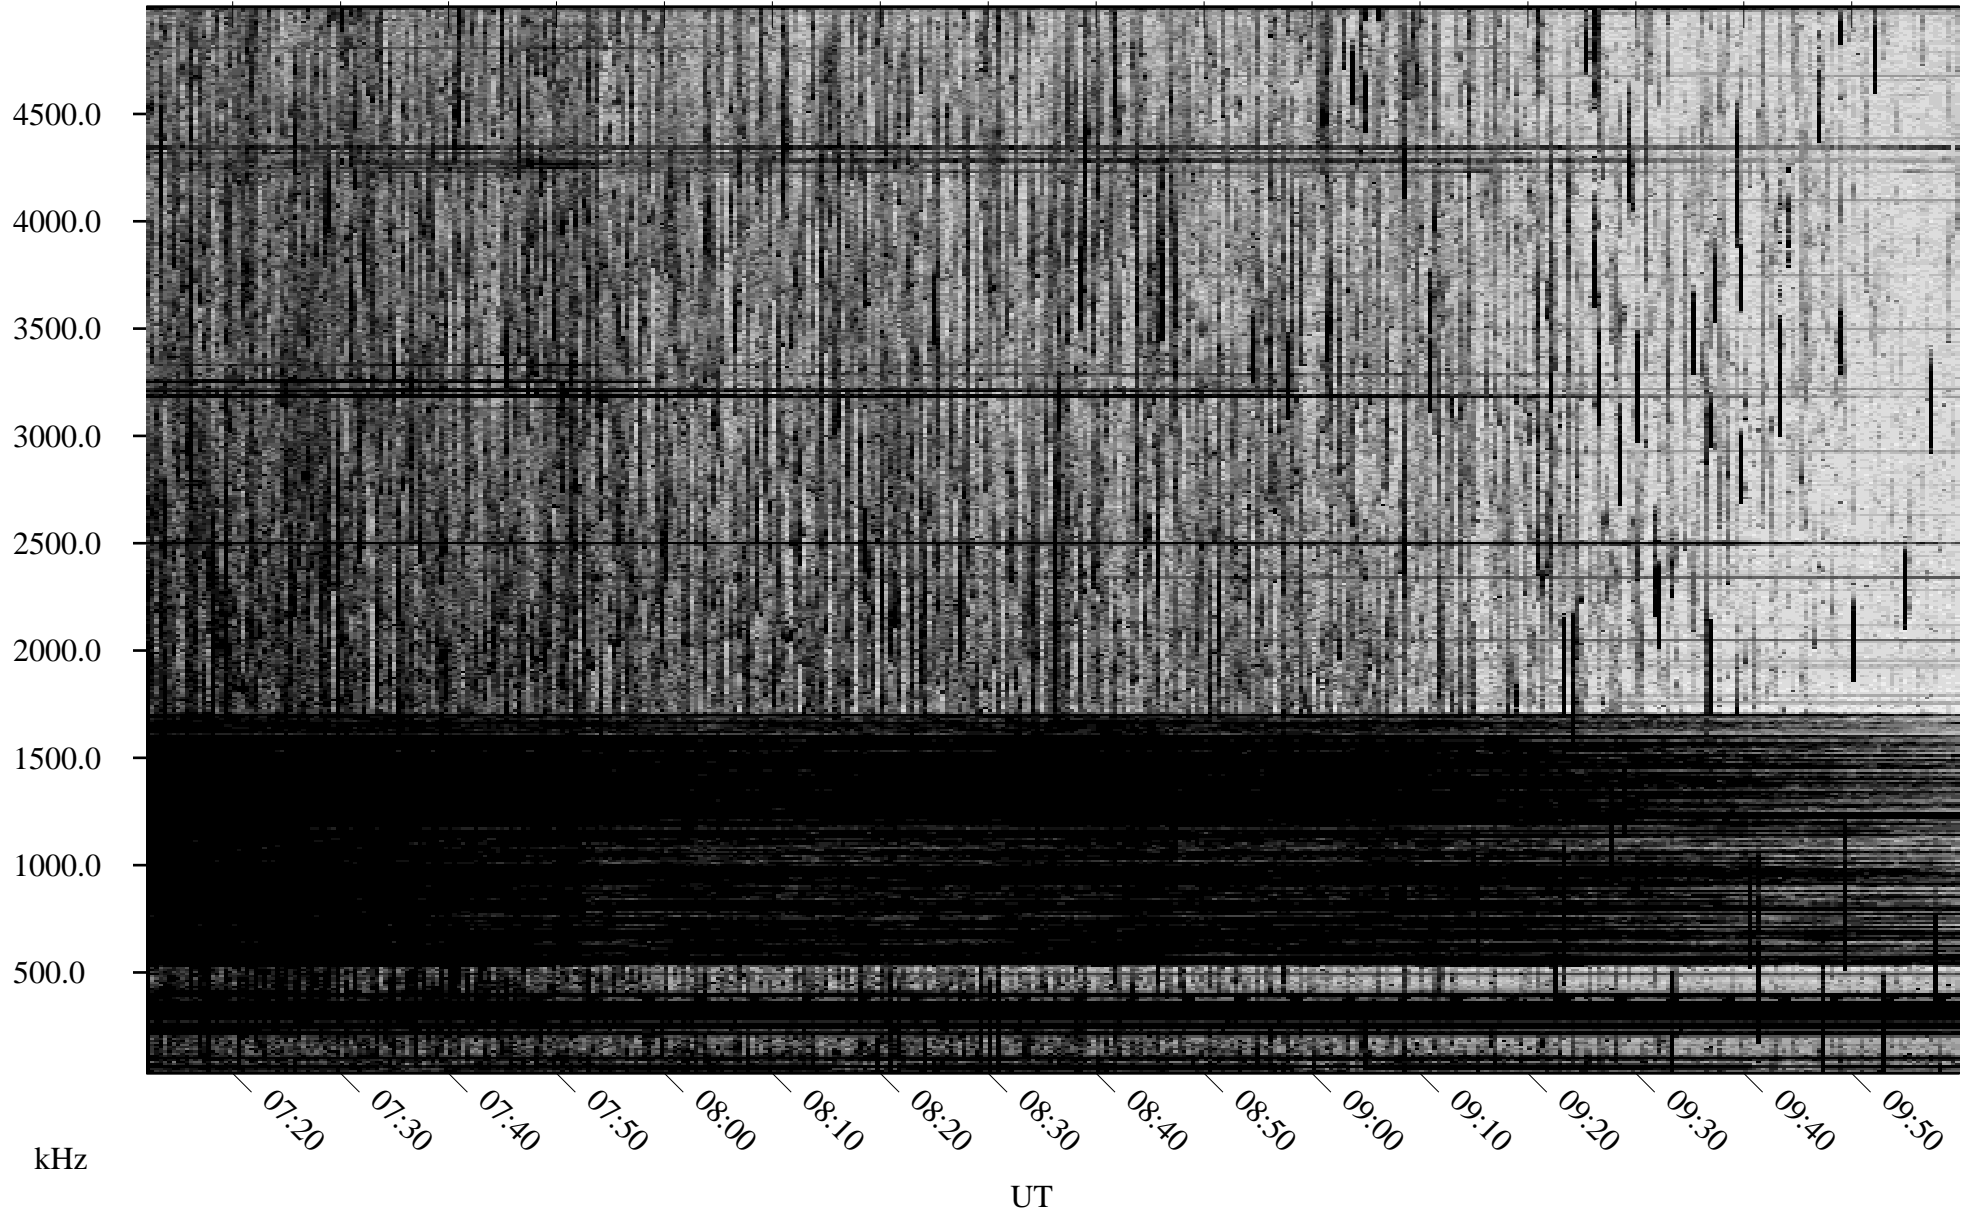

# 07/24/2009 Churchill, Manitoba

Linear Scale    Black = 161    White = 15

ch09204l.r01SUm max\_12

Page 4

# 07/24/2009 Churchill, Manitoba

Linear Scale    Black = 161    White = 15

ch09204l.r01SUm max\_12