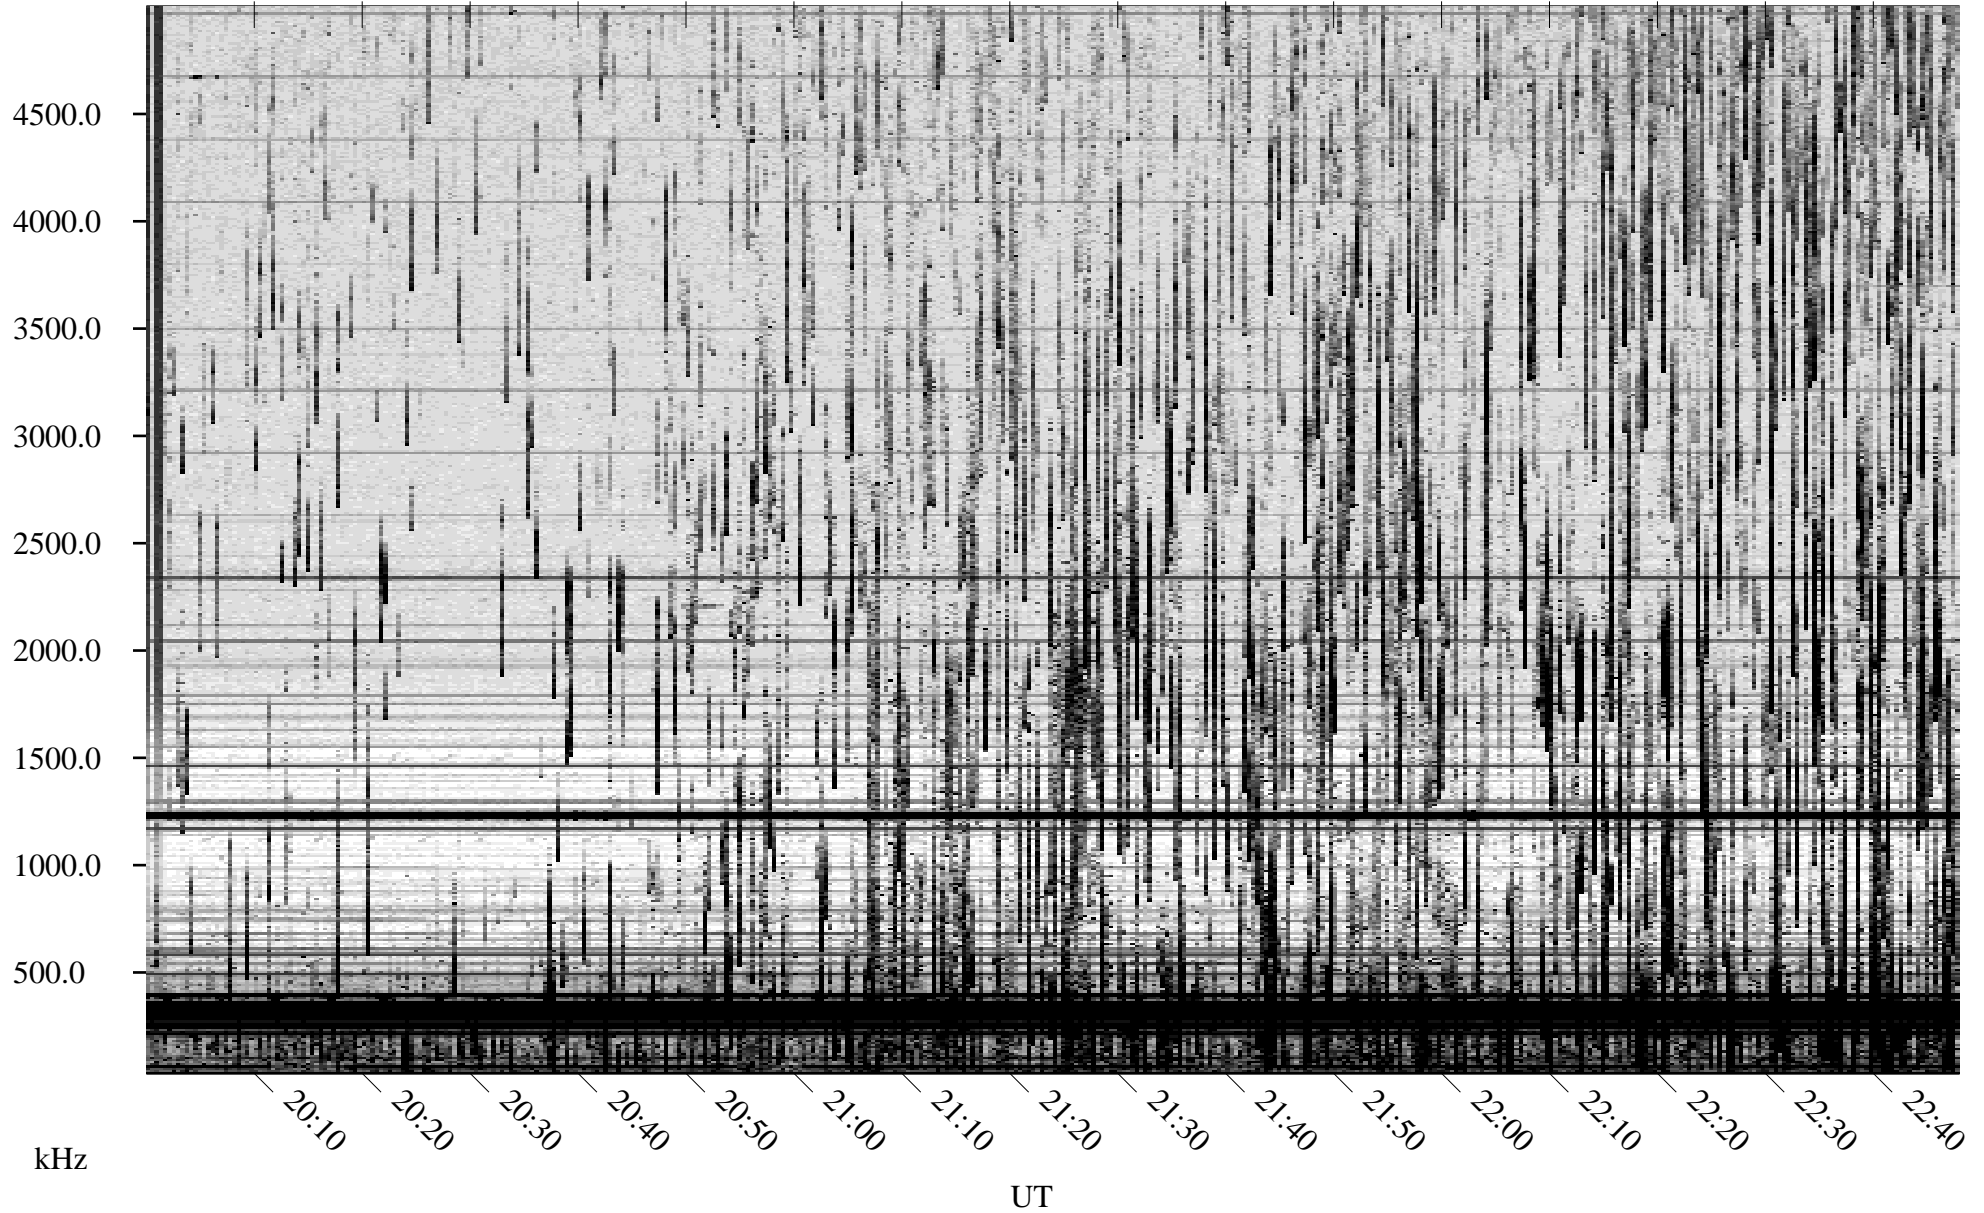

# 07/23/2009 Churchill, Manitoba

Linear Scale    Black = 161    White = 15

ch09204l.r01SUm max\_12

Page 1

# 07/23/2009 Churchill, Manitoba

Linear Scale    Black = 161    White = 15

ch09204l.r01SUm max\_12

Page 2

# 07/24/2009 Churchill, Manitoba

Linear Scale    Black = 161    White = 15

ch09204l.r01SUm max\_12

Page 3

# 07/24/2009 Churchill, Manitoba

Linear Scale    Black = 161    White = 15

ch09204l.r01SUm max\_12