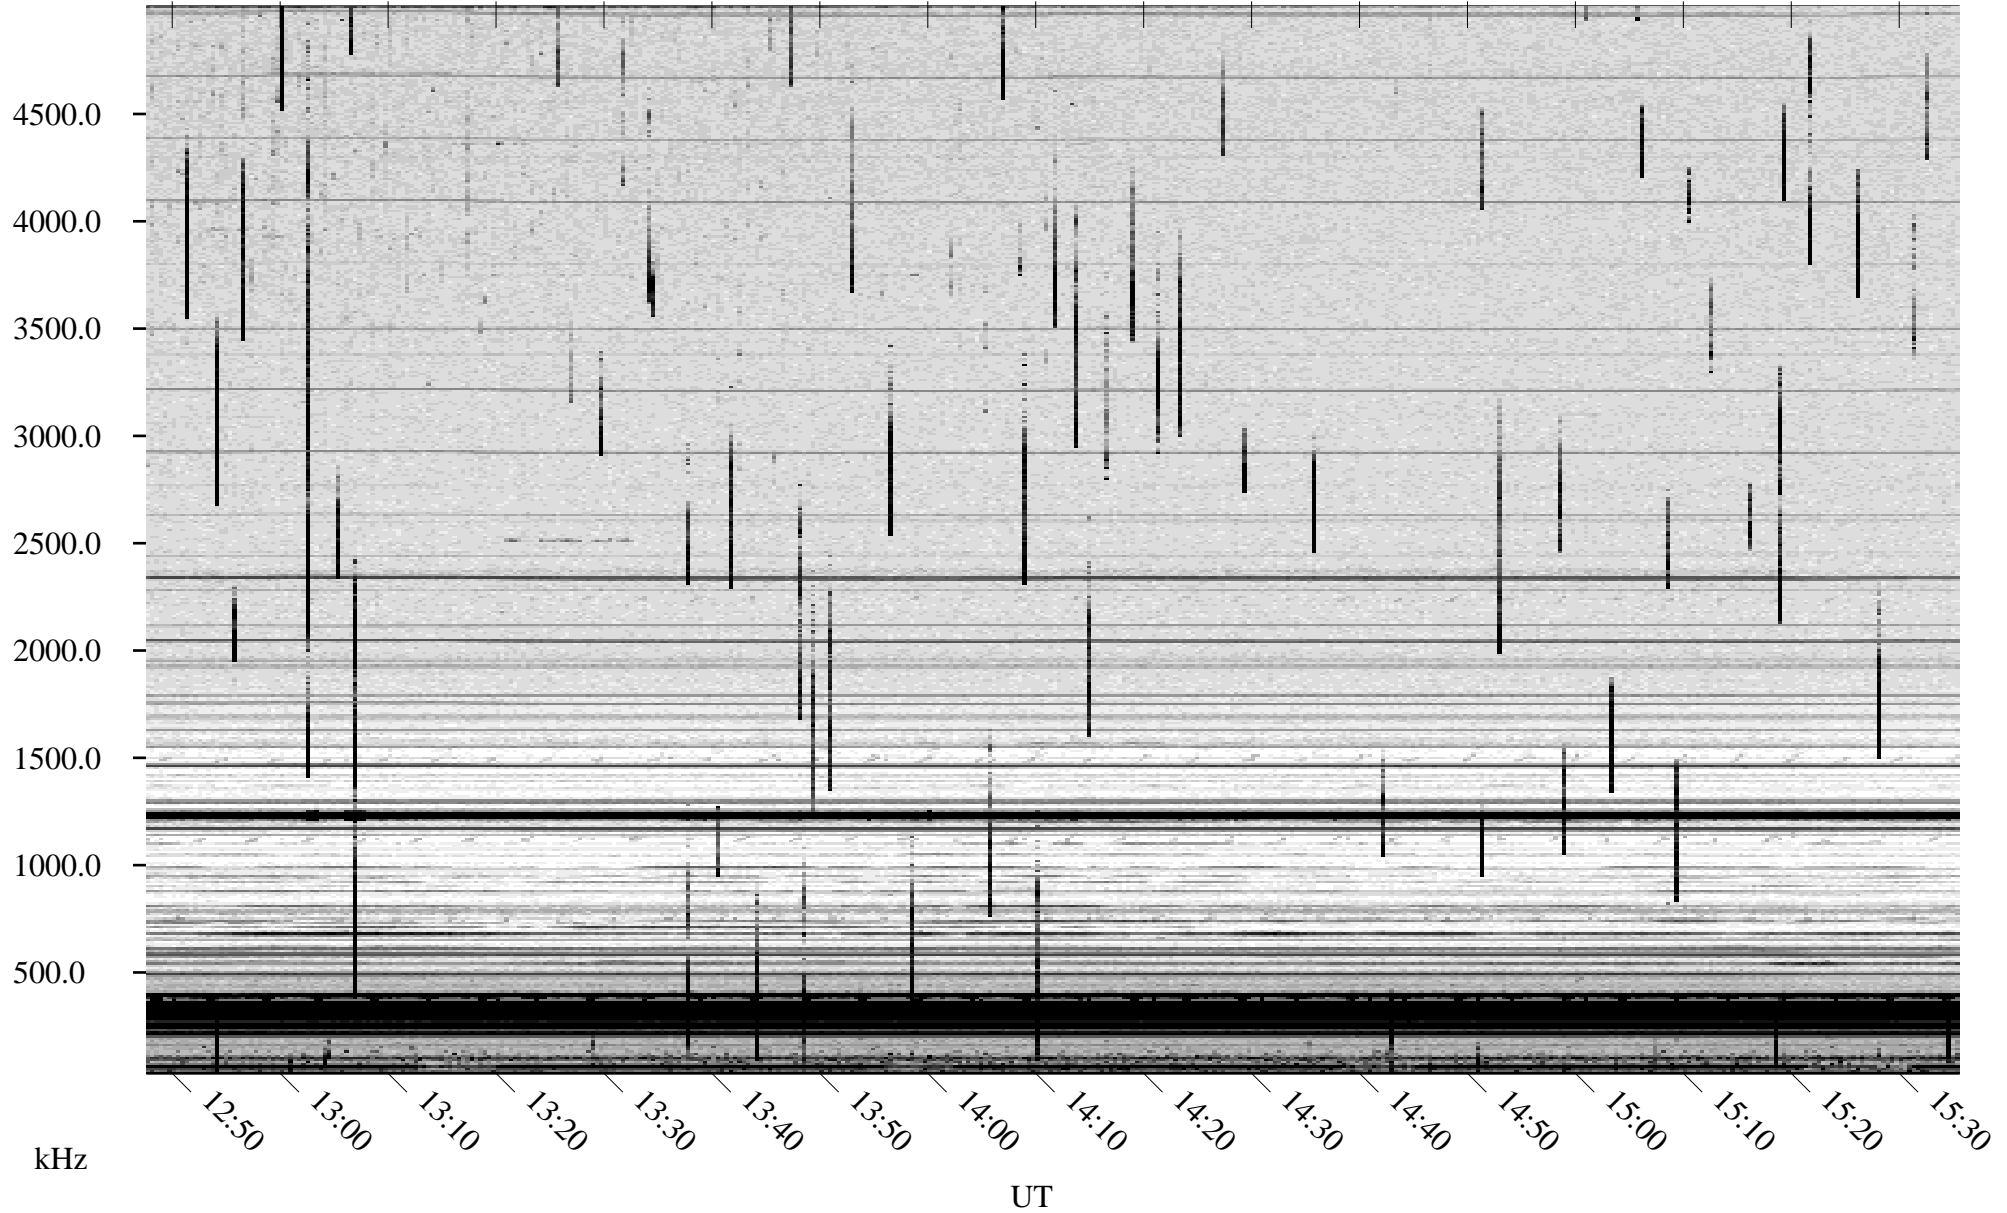

# 07/24/2009 Churchill, Manitoba

Linear Scale    Black = 161    White = 15

ch09204l.r01SUm max\_12

# 07/24/2009 Churchill, Manitoba

Linear Scale    Black = 161    White = 15

ch09204l.r01SUm max\_12

Page 6

# 07/24/2009 Churchill, Manitoba

Linear Scale    Black = 161    White = 15

ch09204l.r01SUm max\_12

Page 7