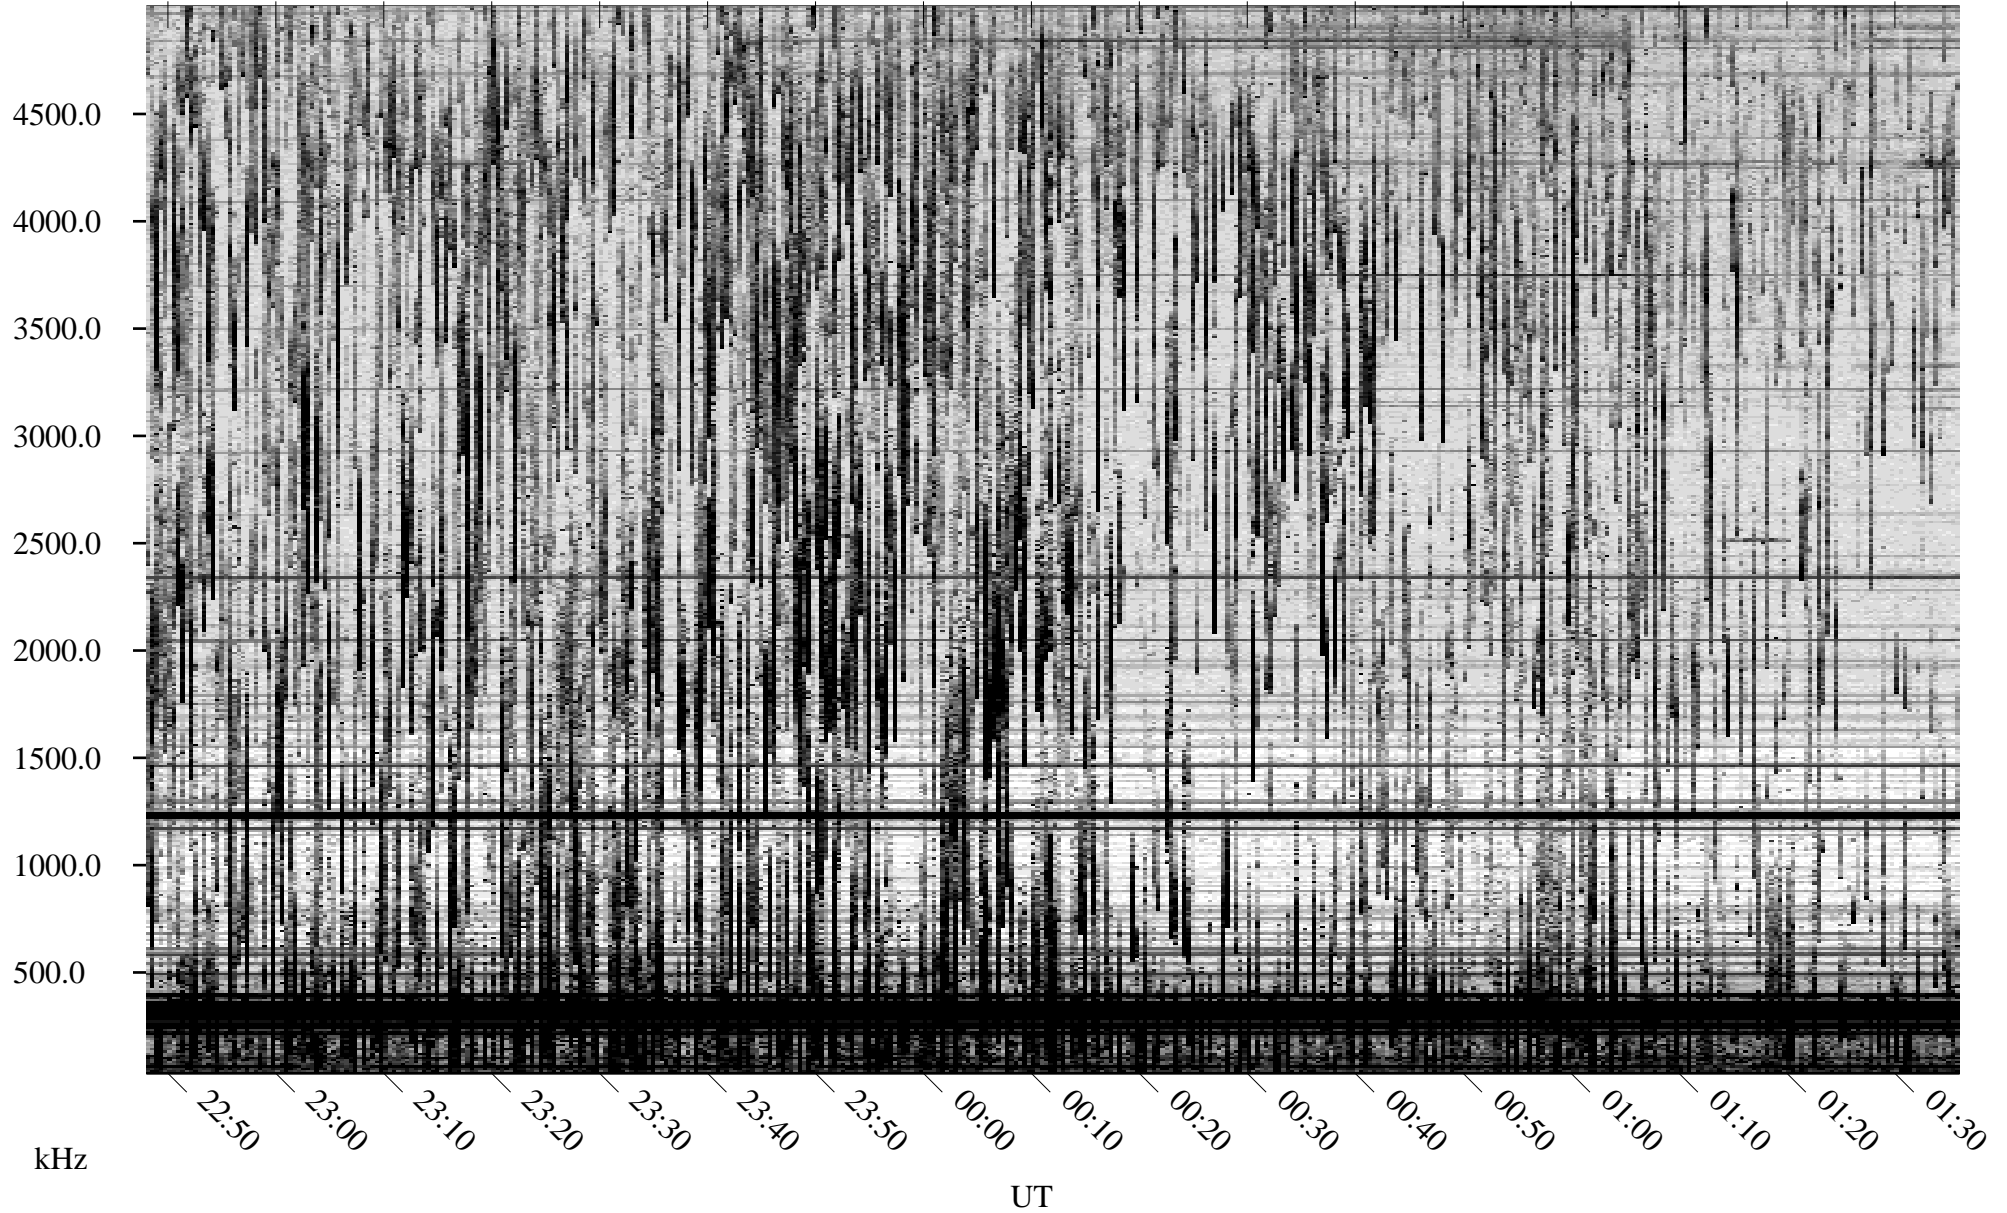

# 07/23/2009 Churchill, Manitoba

Linear Scale    Black = 161    White = 15

ch09204l.r01SUm max\_12

Page 1

# 07/23/2009 Churchill, Manitoba

Linear Scale    Black = 161    White = 15

ch09204l.r01SUm max\_12

Page 2

# 07/24/2009 Churchill, Manitoba

Linear Scale    Black = 161    White = 15

ch09204l.r01SUm max\_12

Page 3

# 07/24/2009 Churchill, Manitoba

Linear Scale    Black = 161    White = 15

ch09204l.r01SUm max\_12

Page 4