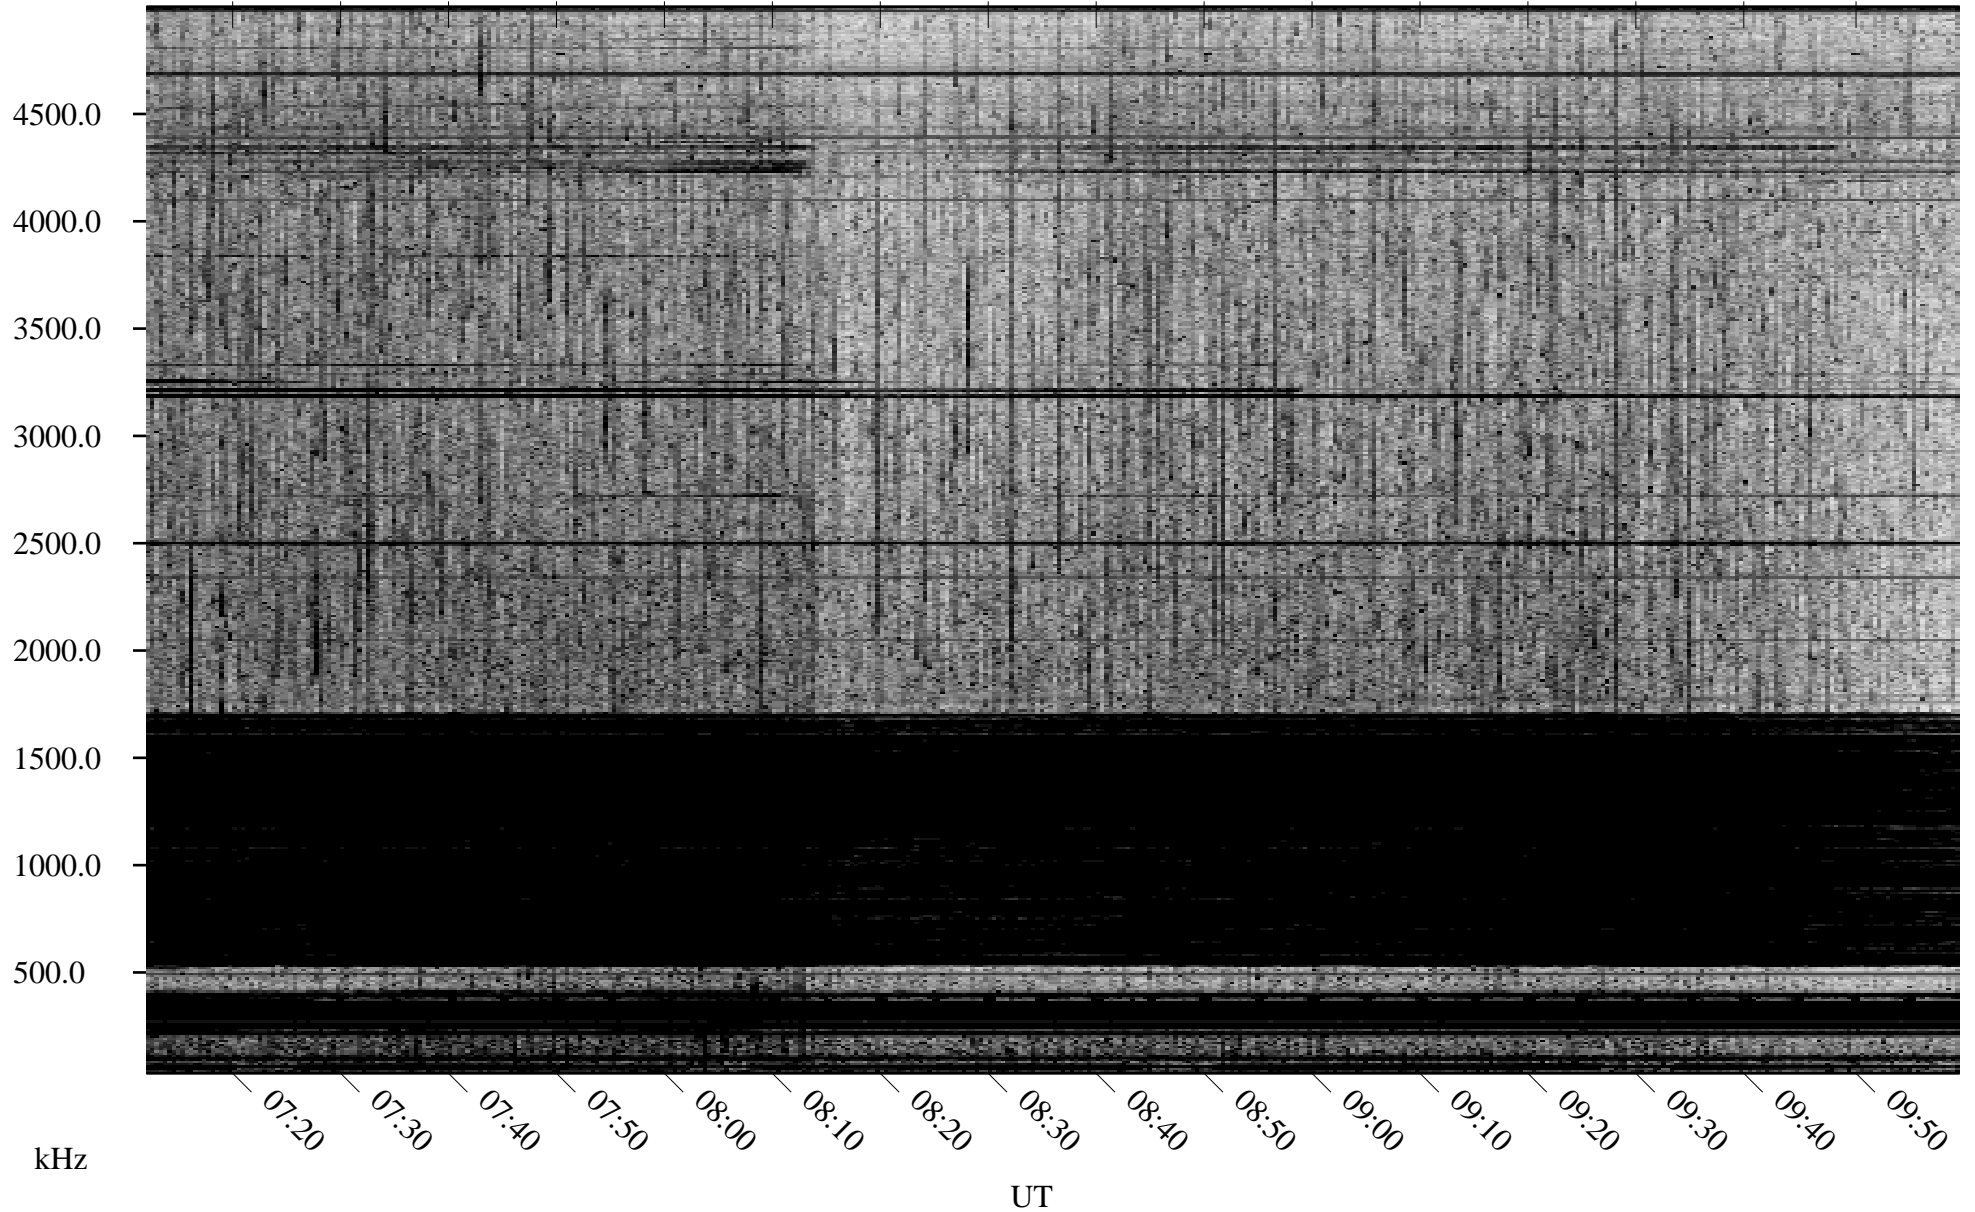

# 07/31/2009 Churchill, Manitoba

Linear Scale    Black = 161    White = 15

ch092111.r01SUm max\_12

Page 4

# 07/31/2009 Churchill, Manitoba

Linear Scale    Black = 161    White = 15

ch092111.r01SUm max\_12

Page 5