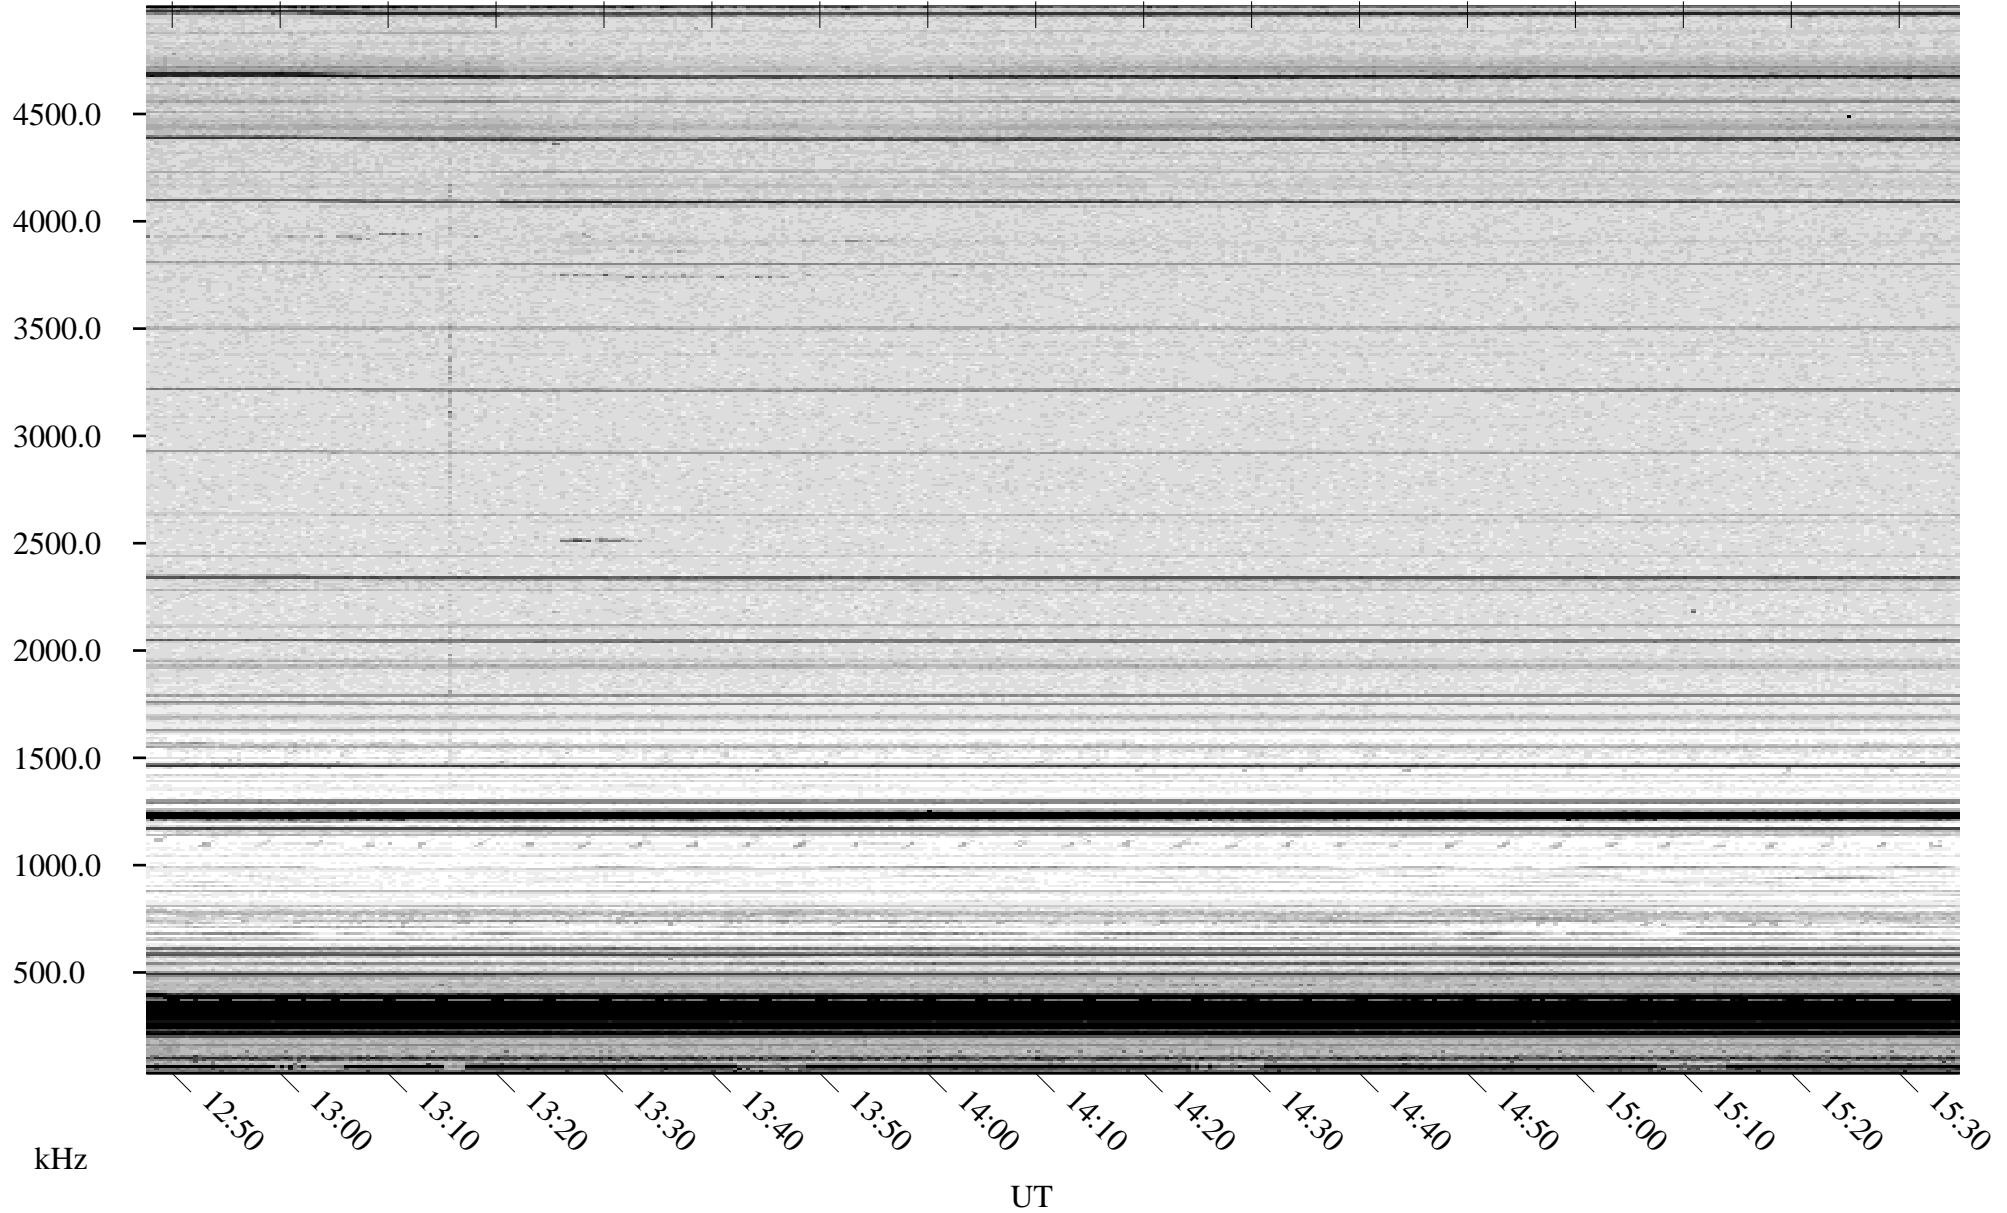

# 07/31/2009 Churchill, Manitoba

Linear Scale    Black = 161    White = 15

ch092111.r01SUm max\_12

Page 6

# 07/31/2009 Churchill, Manitoba

Linear Scale    Black = 161    White = 15

ch092111.r01SUm max\_12

Page 7

# 07/31/2009 Churchill, Manitoba

Linear Scale    Black = 161    White = 15

ch092111.r01SUm max\_12