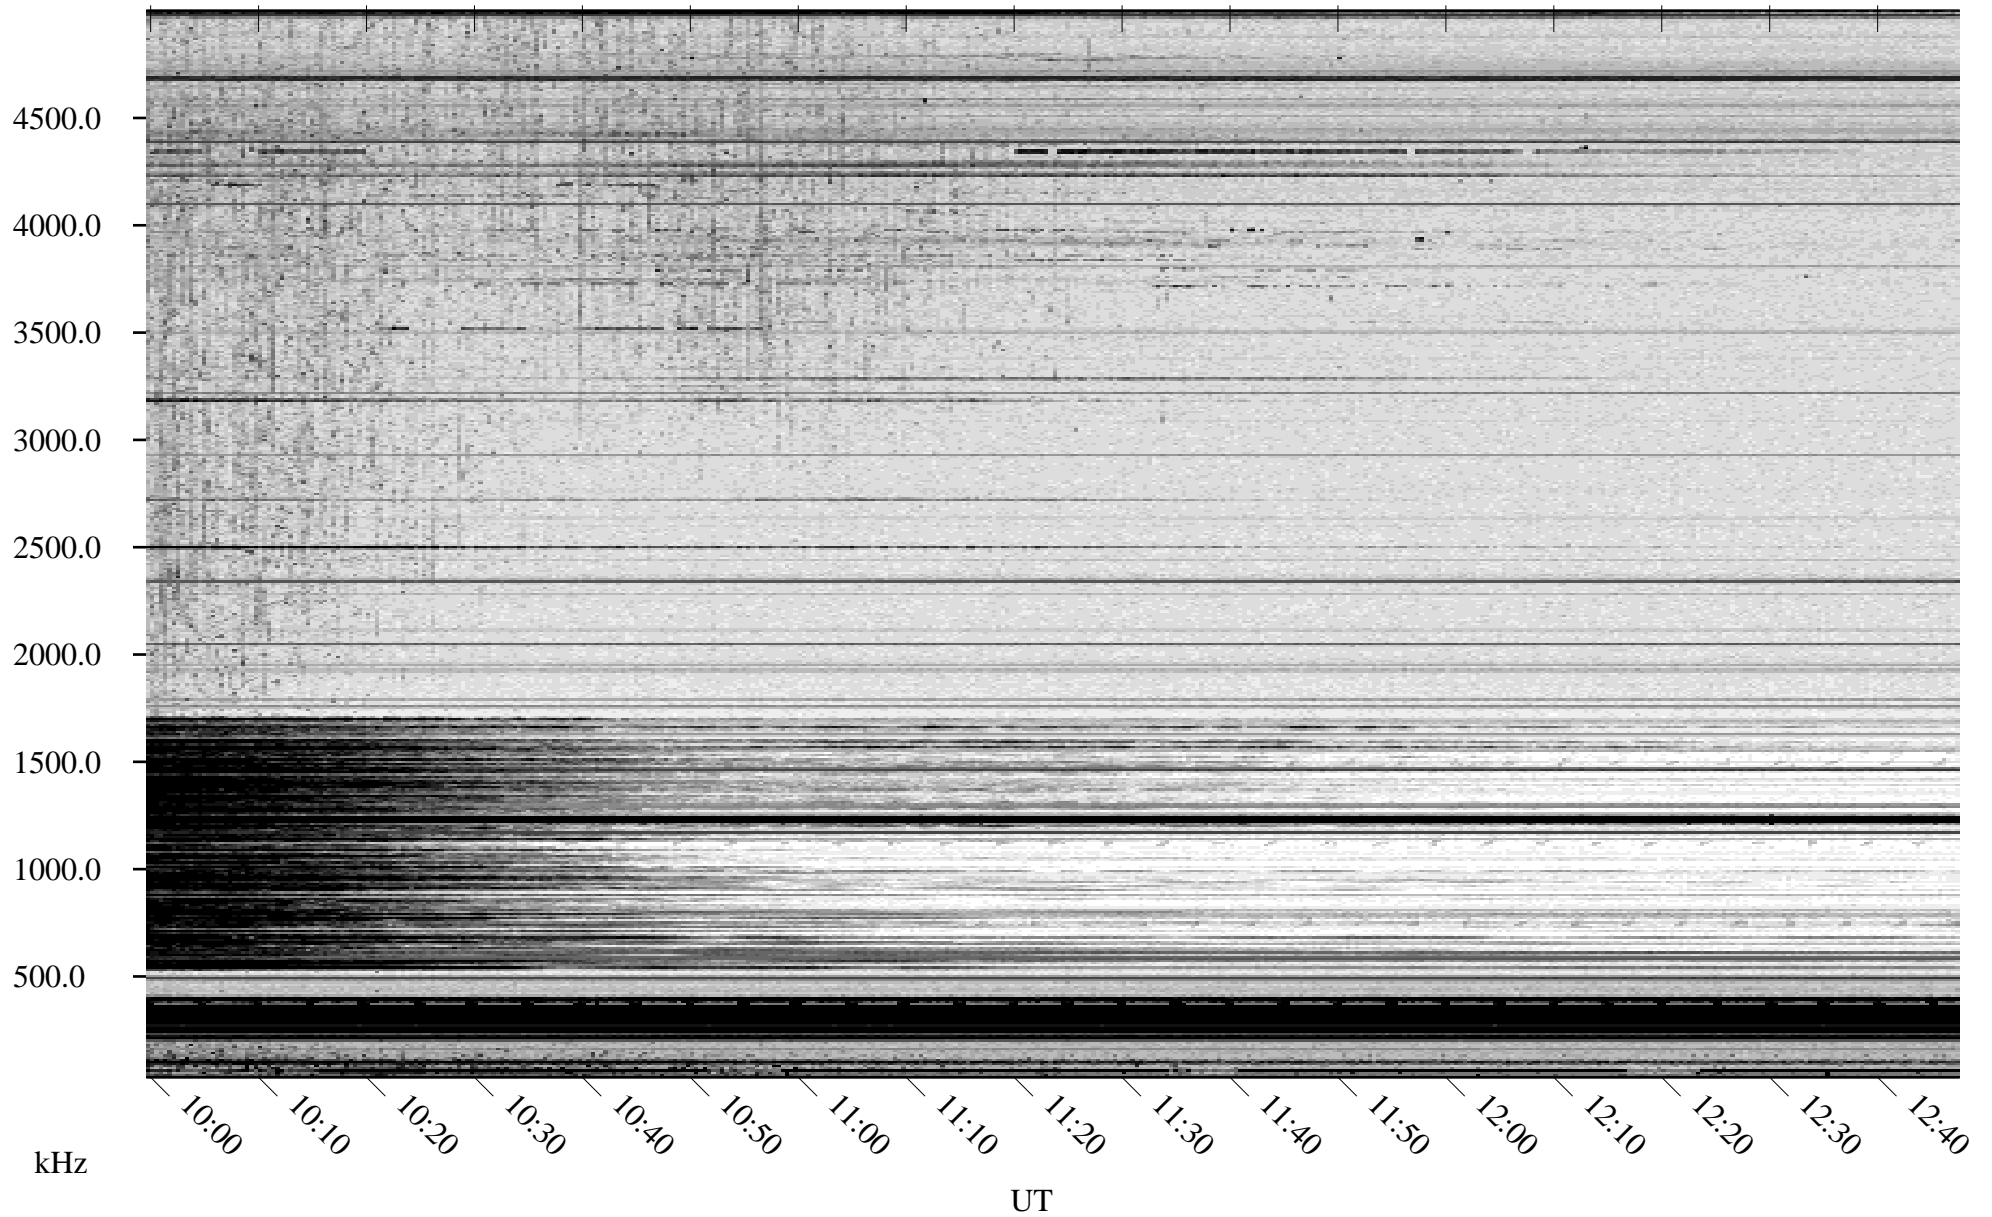

# 07/31/2009 Churchill, Manitoba

Linear Scale    Black = 161    White = 15

ch092111.r01SUm max\_12

Page 5

# 07/31/2009 Churchill, Manitoba

Linear Scale    Black = 161    White = 15

ch092111.r01SUm max\_12

Page 6

# 07/31/2009 Churchill, Manitoba

Linear Scale    Black = 161    White = 15

ch092111.r01SUm max\_12

Page 7

# 07/31/2009 Churchill, Manitoba

Linear Scale    Black = 161    White = 15

ch092111.r01SUm max\_12