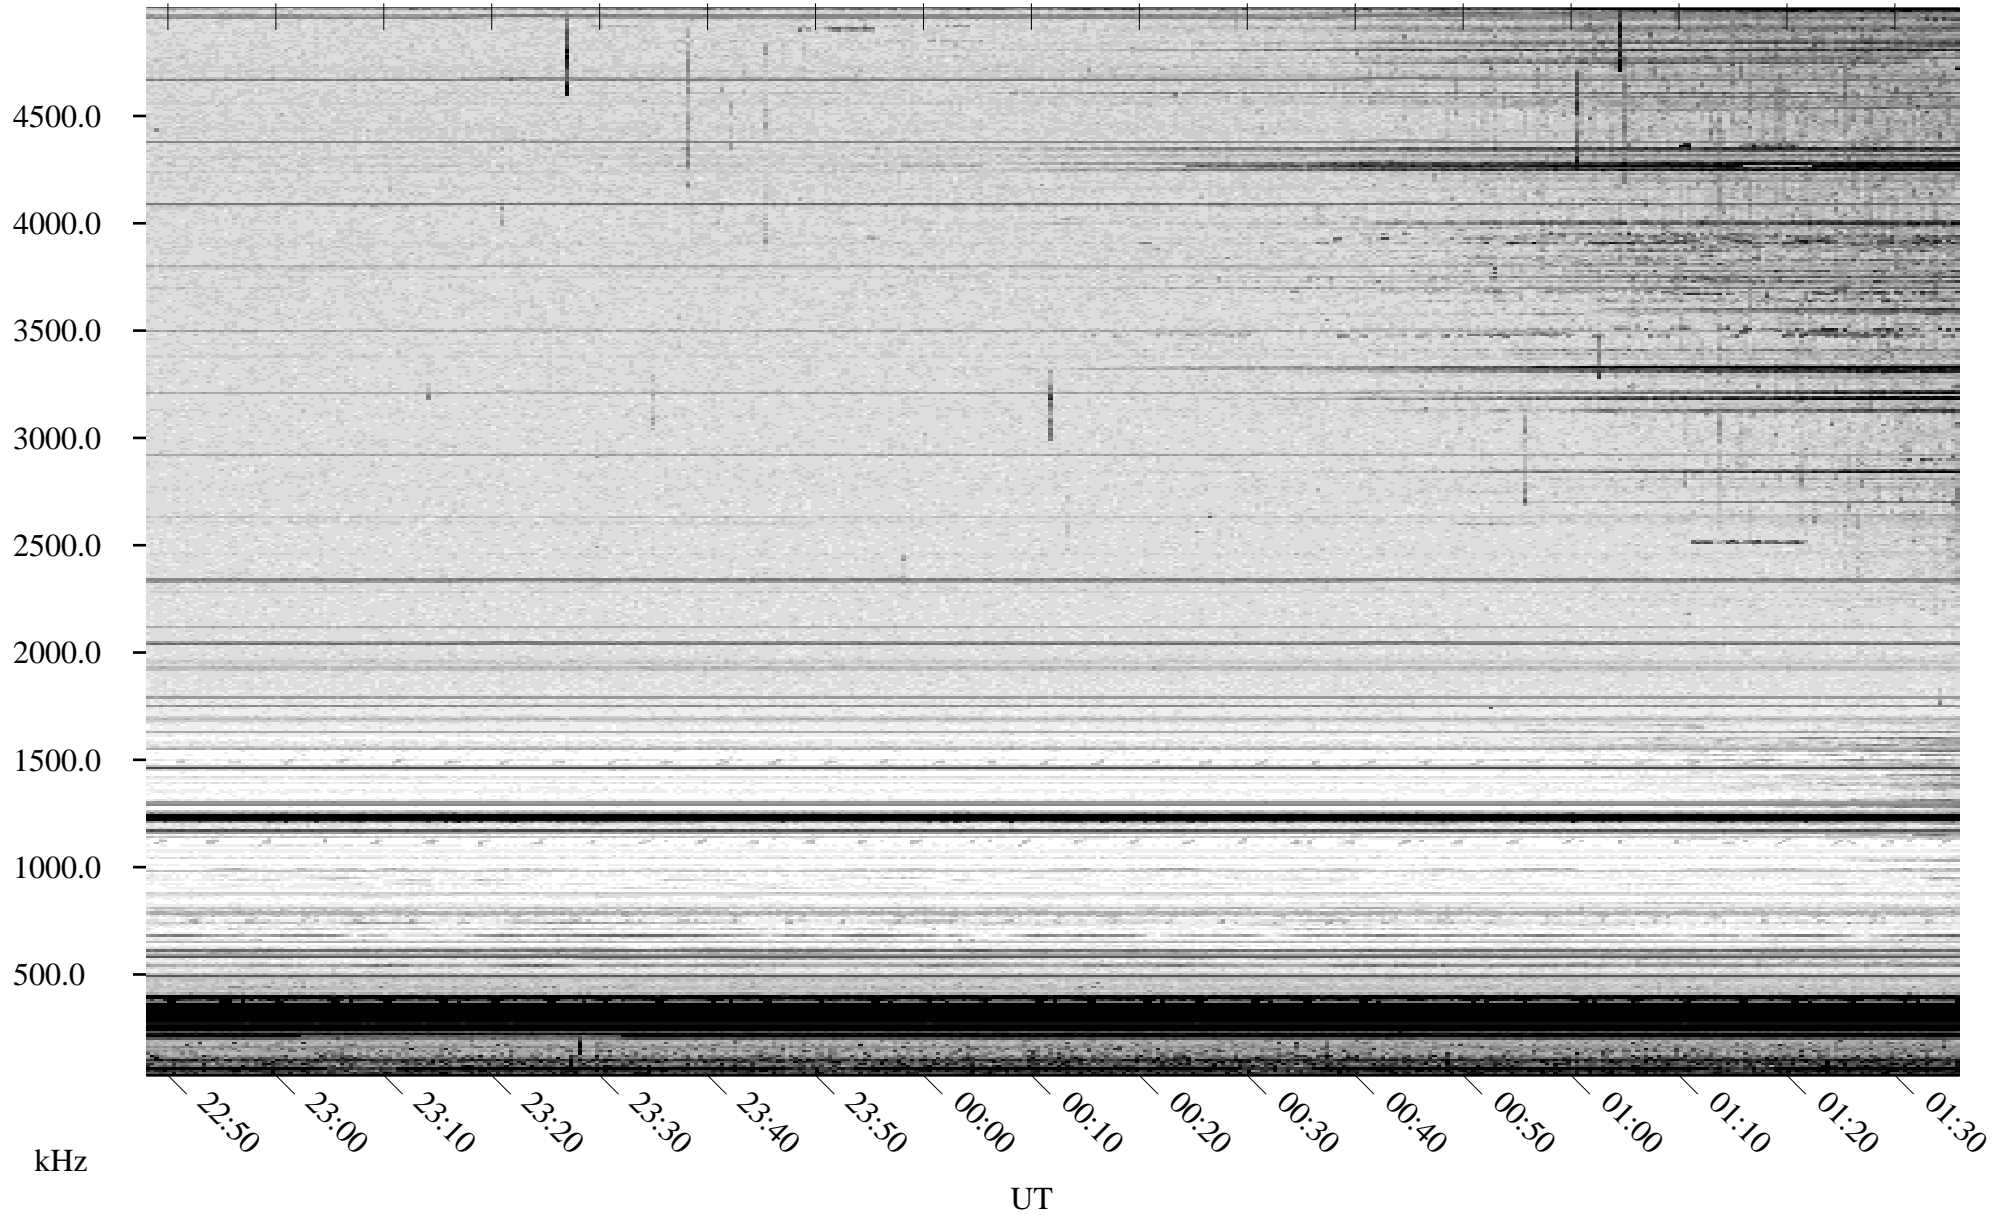

# 08/03/2009 Churchill, Manitoba

Linear Scale    Black = 161    White = 15

ch09215l.r01SUm max\_12

Page 1

# 08/03/2009 Churchill, Manitoba

Linear Scale    Black = 161    White = 15

ch092151.r01SUm max\_12

Page 2

# 08/04/2009 Churchill, Manitoba

Linear Scale    Black = 161    White = 15

ch092151.r01SUm max\_12

Page 3

08/04/2009 Churchill, Manitoba

Linear Scale Black = 161 White = 15

ch092151.r01SUm max\_12

Page 4

# 08/04/2009 Churchill, Manitoba

Linear Scale    Black = 161    White = 15

ch09215l.r01SUm max\_12

Page 5

08/04/2009 Churchill, Manitoba

Linear Scale Black = 161 White = 15

ch092151.r01SUm max\_12

Page 6