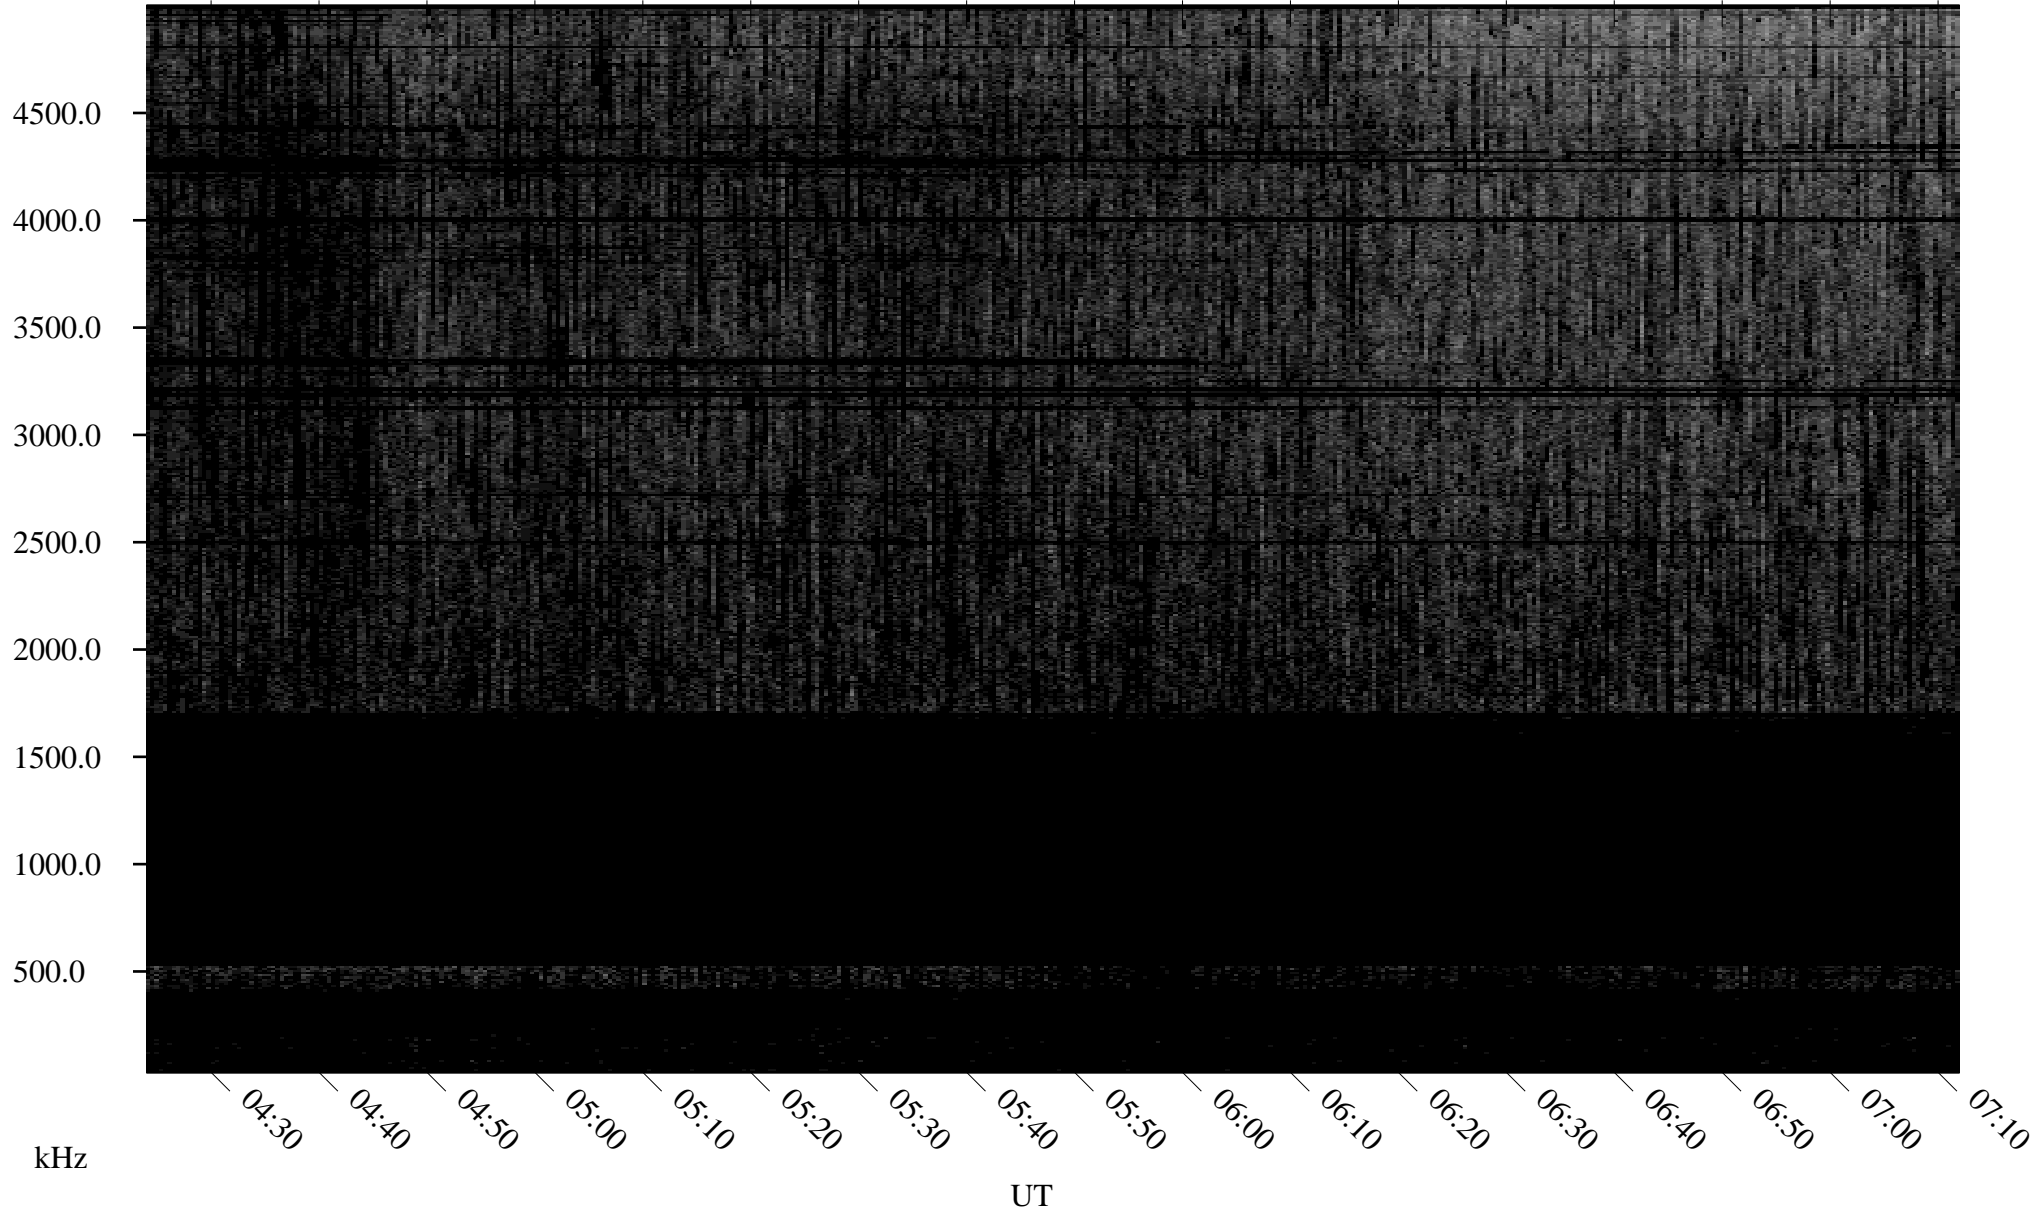

# 08/03/2009 Churchill, Manitoba

Linear Scale    Black = 161    White = 15

ch092151.r01SUm max\_12

Page 2

# 08/04/2009 Churchill, Manitoba

Linear Scale    Black = 161    White = 15

ch092151.r01SUm max\_12

Page 3

08/04/2009 Churchill, Manitoba

Linear Scale Black = 161 White = 15

ch092151.r01SUm max\_12

Page 4

# 08/04/2009 Churchill, Manitoba

Linear Scale    Black = 161    White = 15

ch09215l.r01SUm max\_12

Page 5

08/04/2009 Churchill, Manitoba

Linear Scale Black = 161 White = 15

ch092151.r01SUm max\_12

Page 6

# 08/04/2009 Churchill, Manitoba

Linear Scale    Black = 161    White = 15

ch092151.r01SUm max\_12

Page 7