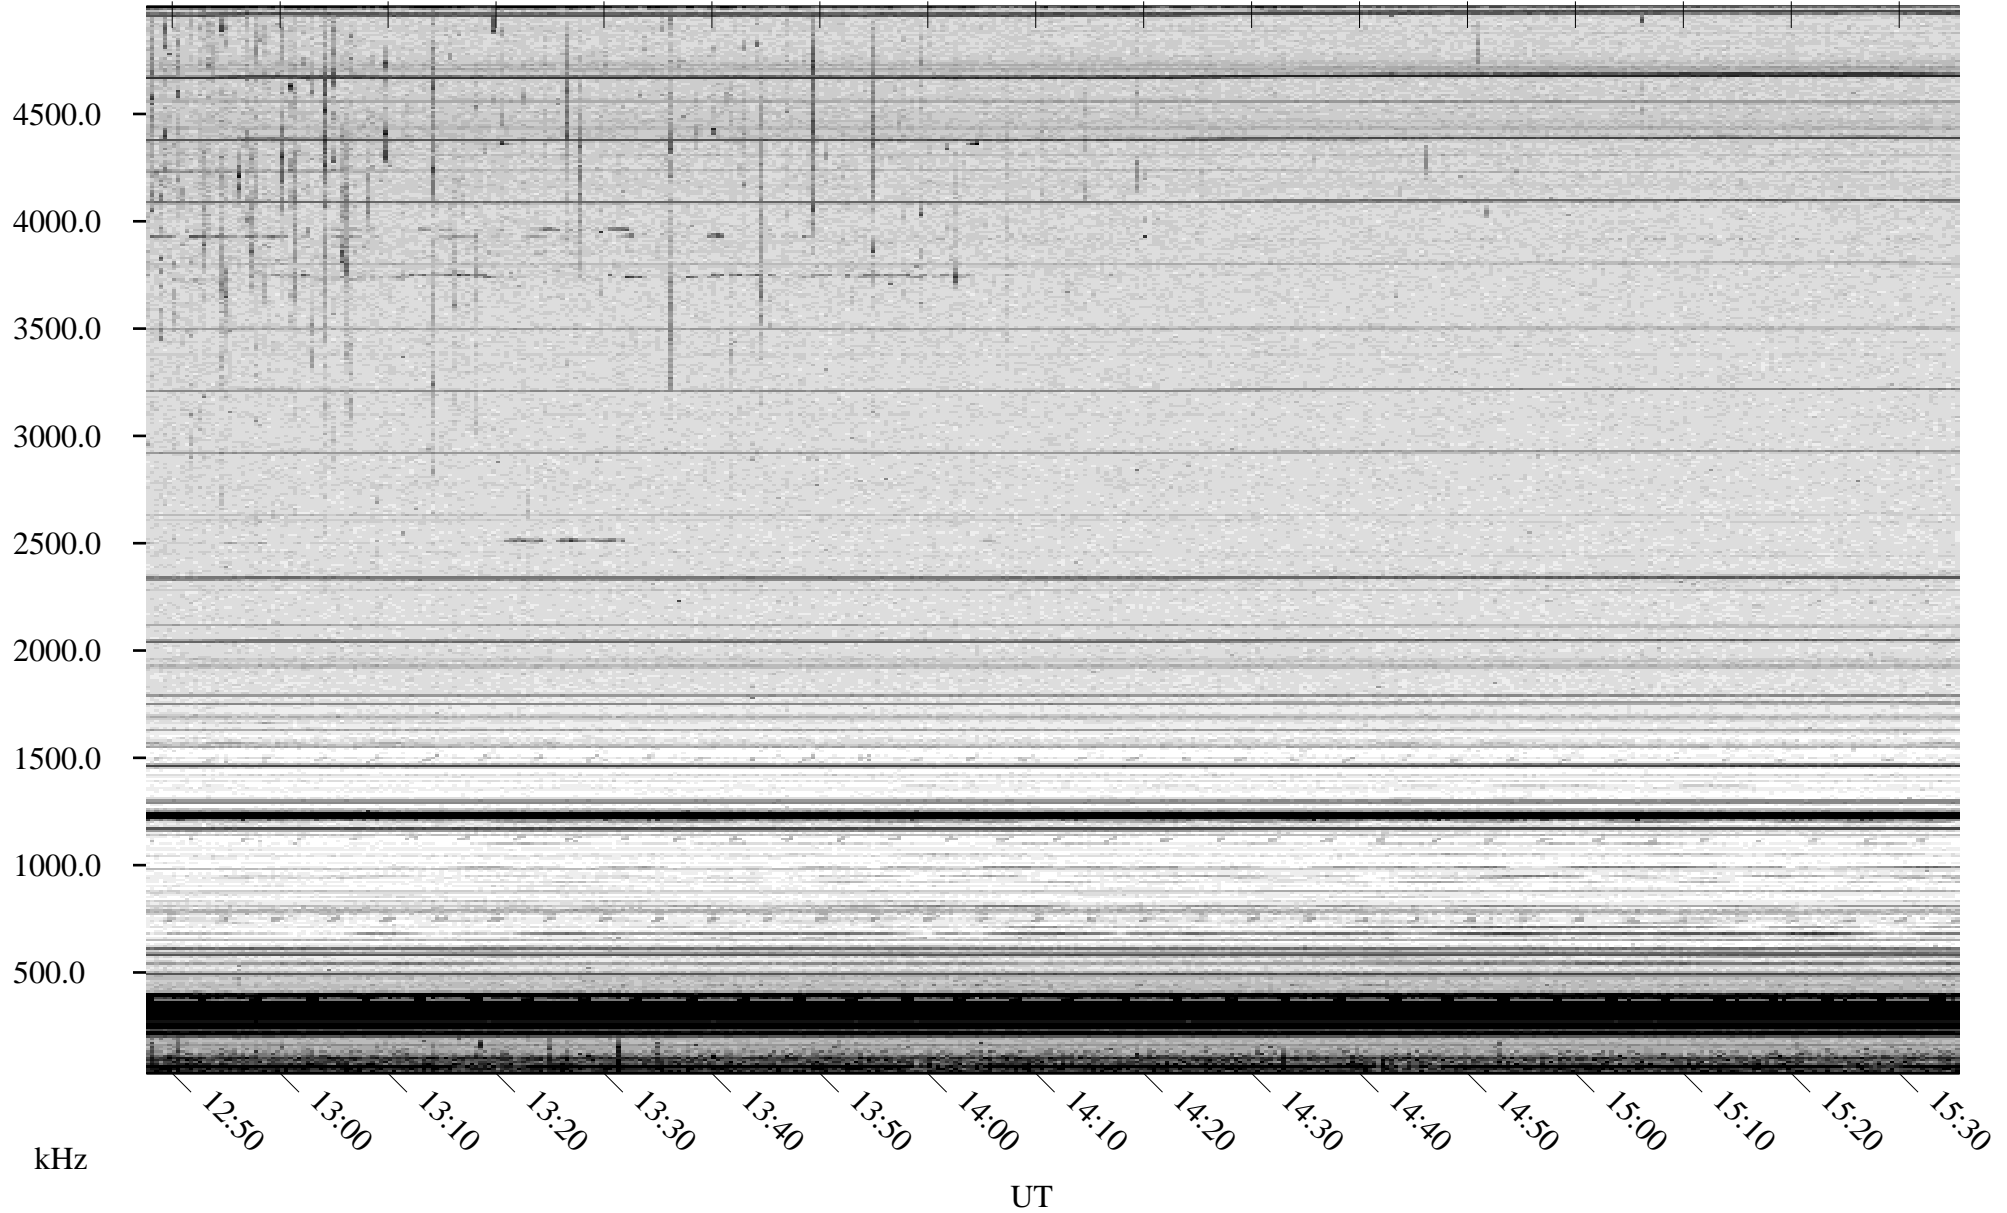

# 08/04/2009 Churchill, Manitoba

Linear Scale    Black = 161    White = 15

ch09215l.r01SUm max\_12

Page 5

08/04/2009 Churchill, Manitoba

Linear Scale Black = 161 White = 15

ch092151.r01SUm max\_12

Page 6

# 08/04/2009 Churchill, Manitoba

Linear Scale    Black = 161    White = 15

ch092151.r01SUm max\_12

Page 7

# 08/04/2009 Churchill, Manitoba

Linear Scale    Black = 161    White = 15

ch092151.r01SUm max\_12

Page 8