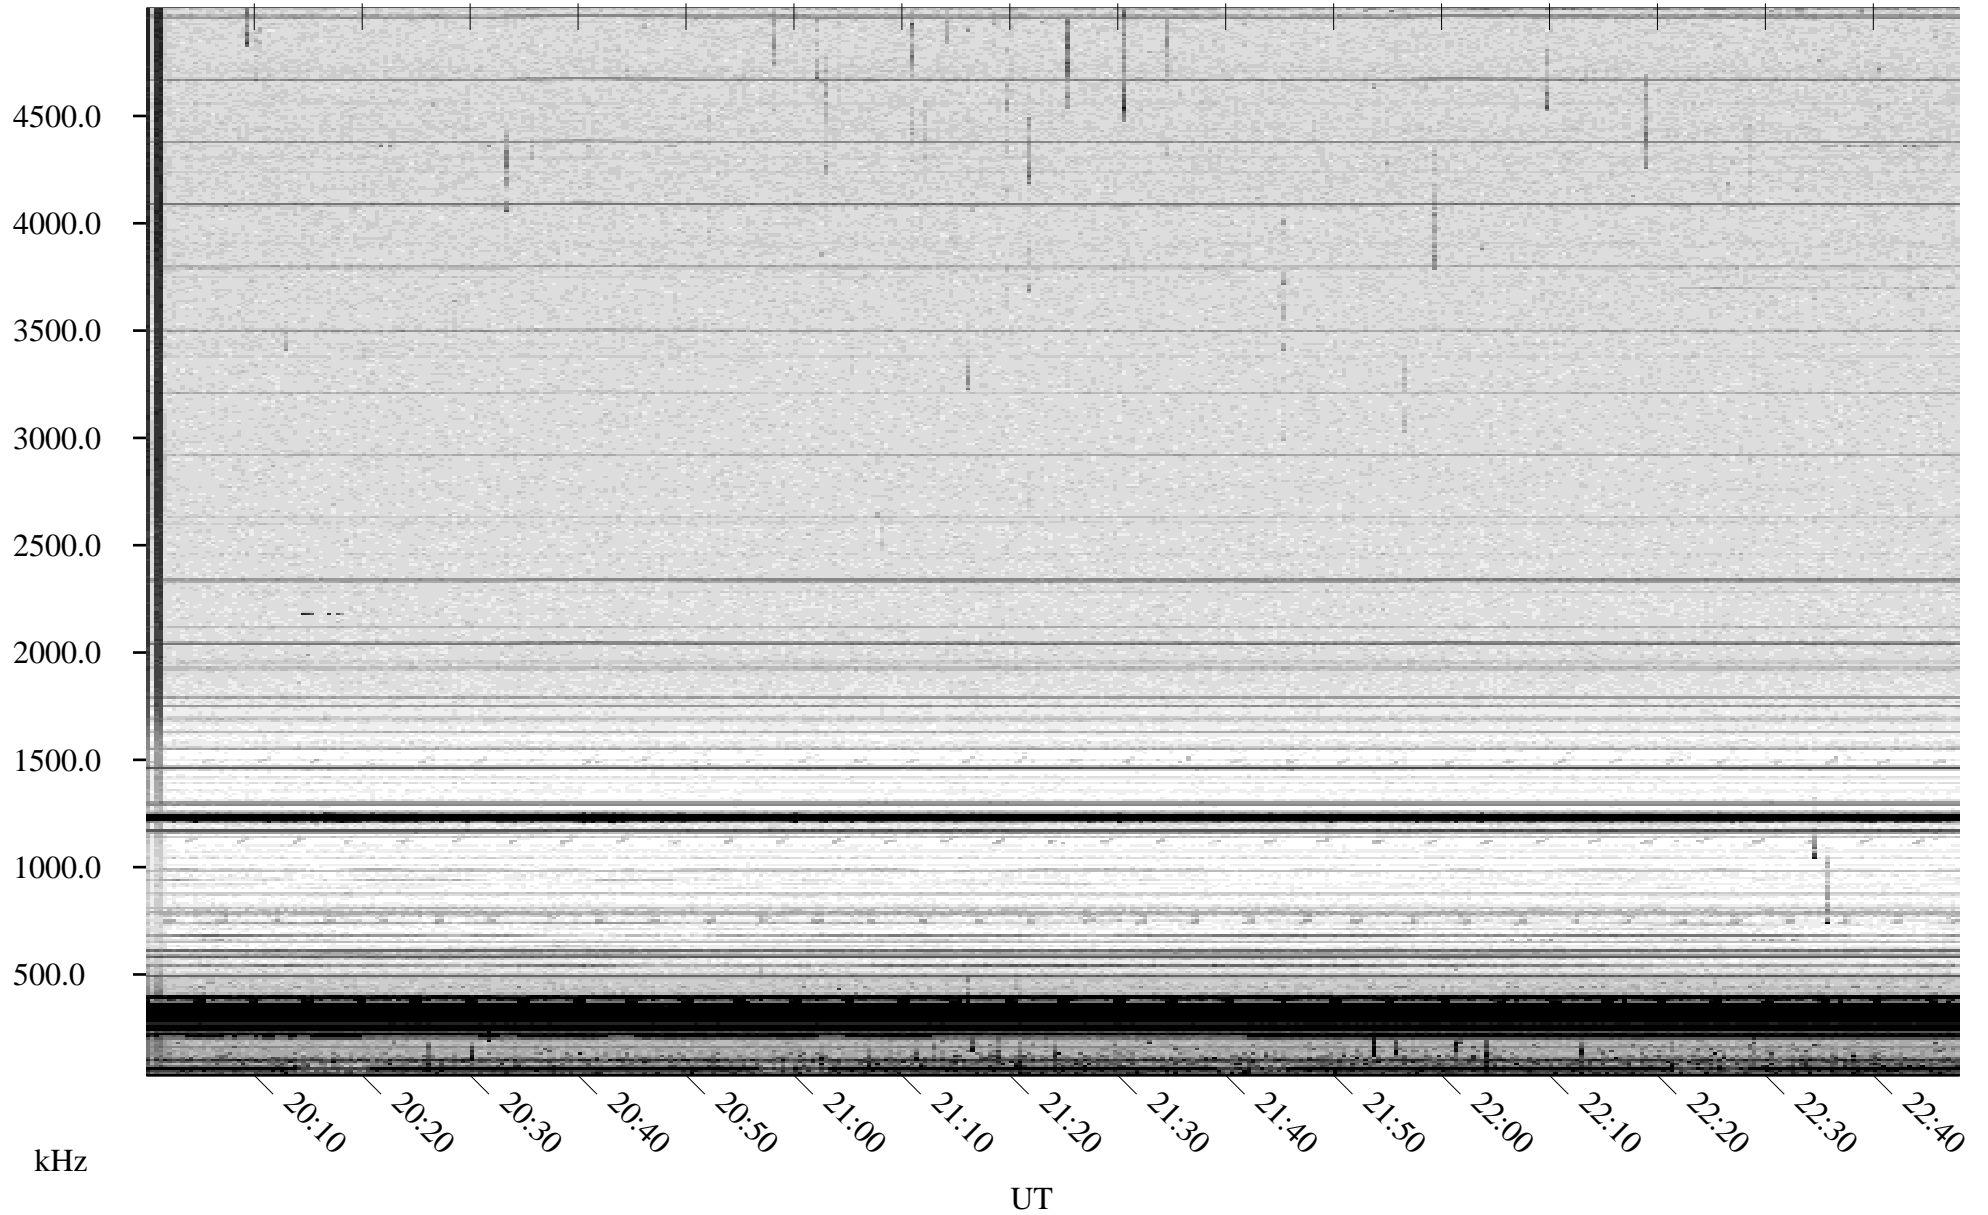

# 08/03/2009 Churchill, Manitoba

Linear Scale    Black = 161    White = 15

ch09215l.r01SUm max\_12

Page 1

# 08/03/2009 Churchill, Manitoba

Linear Scale    Black = 161    White = 15

ch092151.r01SUm max\_12

Page 2

# 08/04/2009 Churchill, Manitoba

Linear Scale    Black = 161    White = 15

ch092151.r01SUm max\_12

Page 3

08/04/2009 Churchill, Manitoba

Linear Scale Black = 161 White = 15

ch092151.r01SUm max\_12

Page 4

# 08/04/2009 Churchill, Manitoba

Linear Scale    Black = 161    White = 15

ch092151.r01SUm max\_12

Page 7