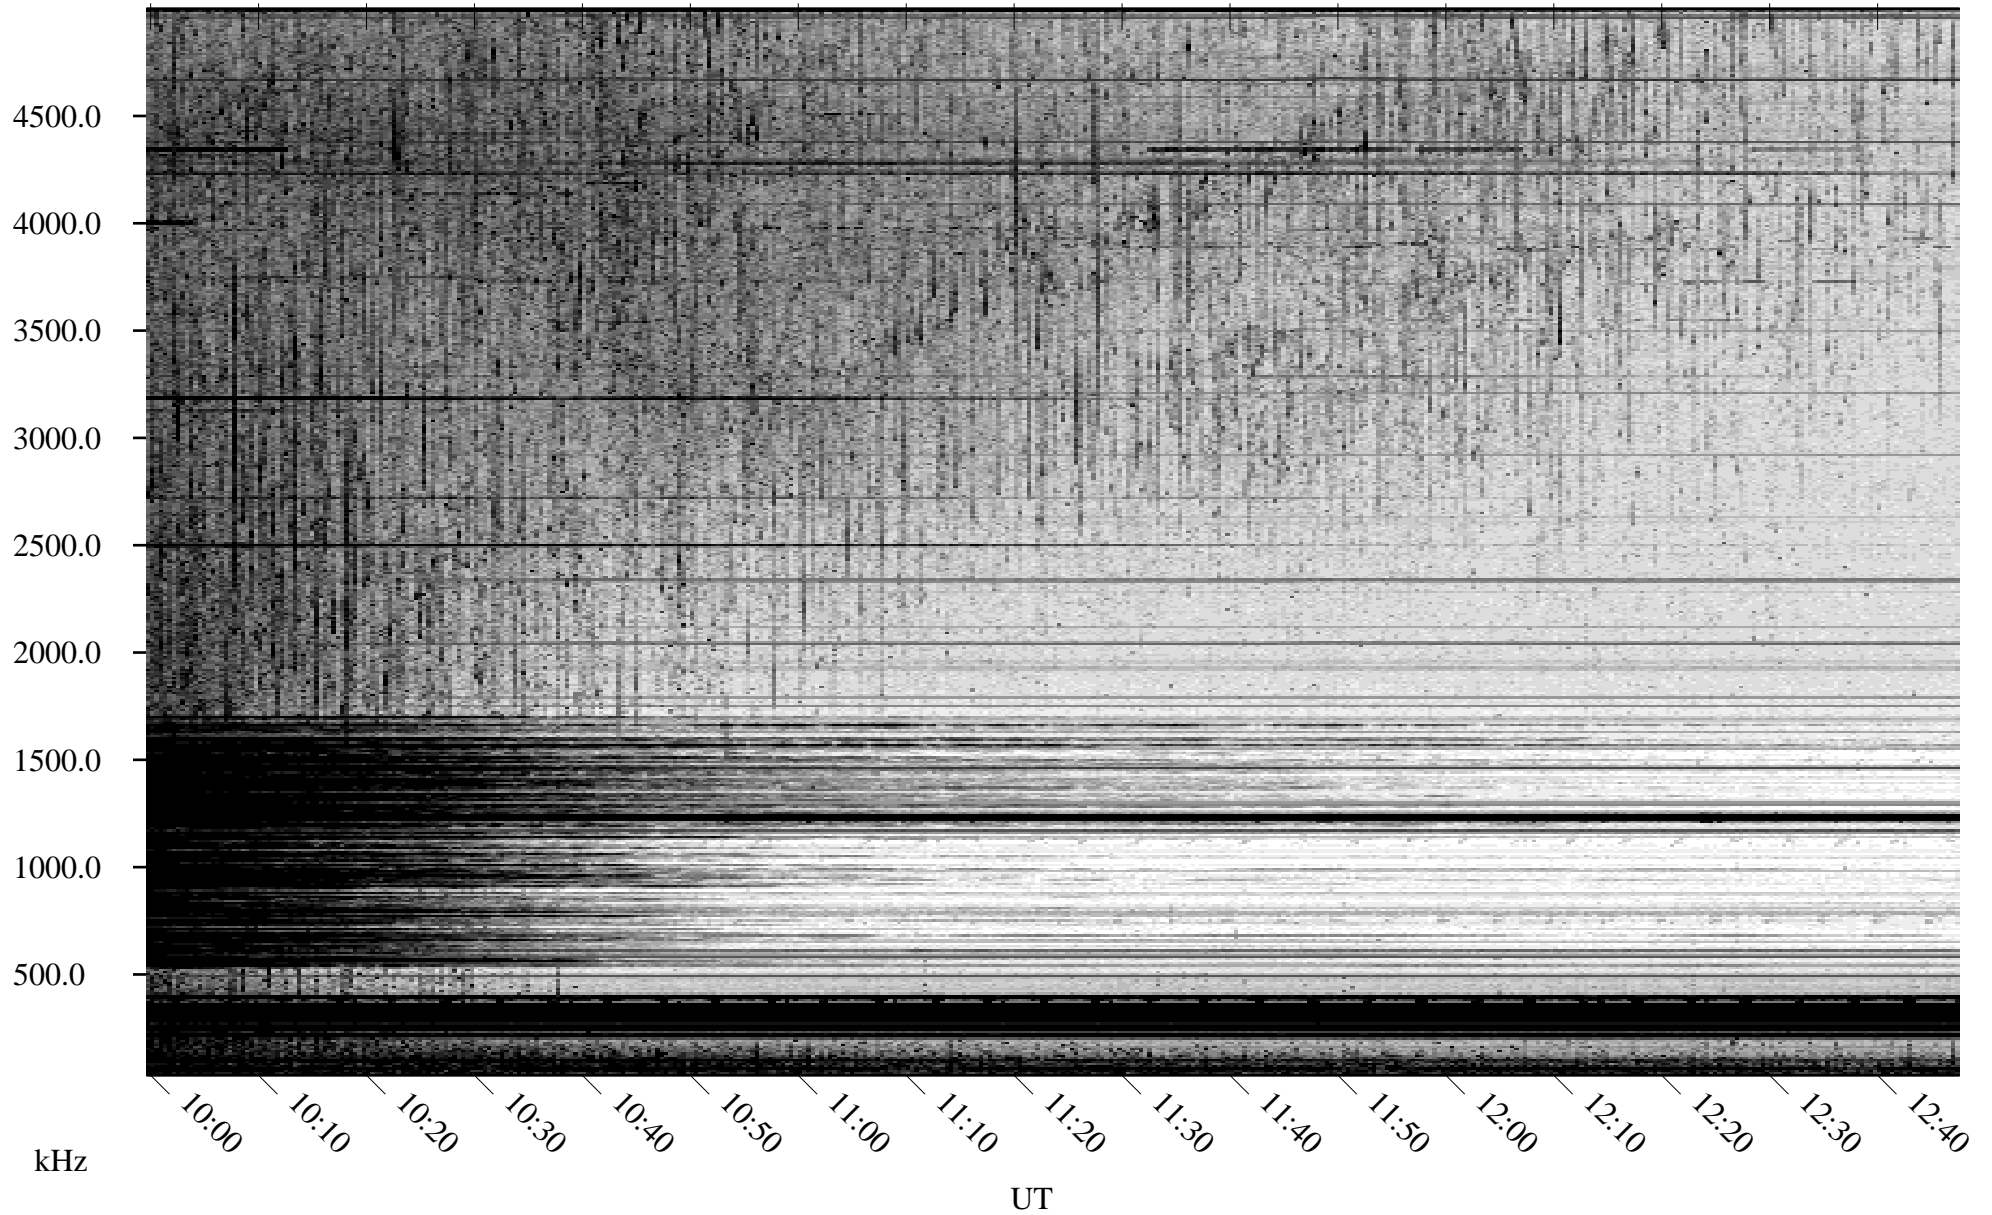

# 08/04/2009 Churchill, Manitoba

Linear Scale    Black = 161    White = 15

ch09215l.r01SUm max\_12

Page 5

08/04/2009 Churchill, Manitoba

Linear Scale Black = 161 White = 15

ch092151.r01SUm max\_12

Page 6

# 08/04/2009 Churchill, Manitoba

Linear Scale    Black = 161    White = 15

ch092151.r01SUm max\_12

Page 7

# 08/04/2009 Churchill, Manitoba

Linear Scale    Black = 161    White = 15

ch092151.r01SUm max\_12

Page 8