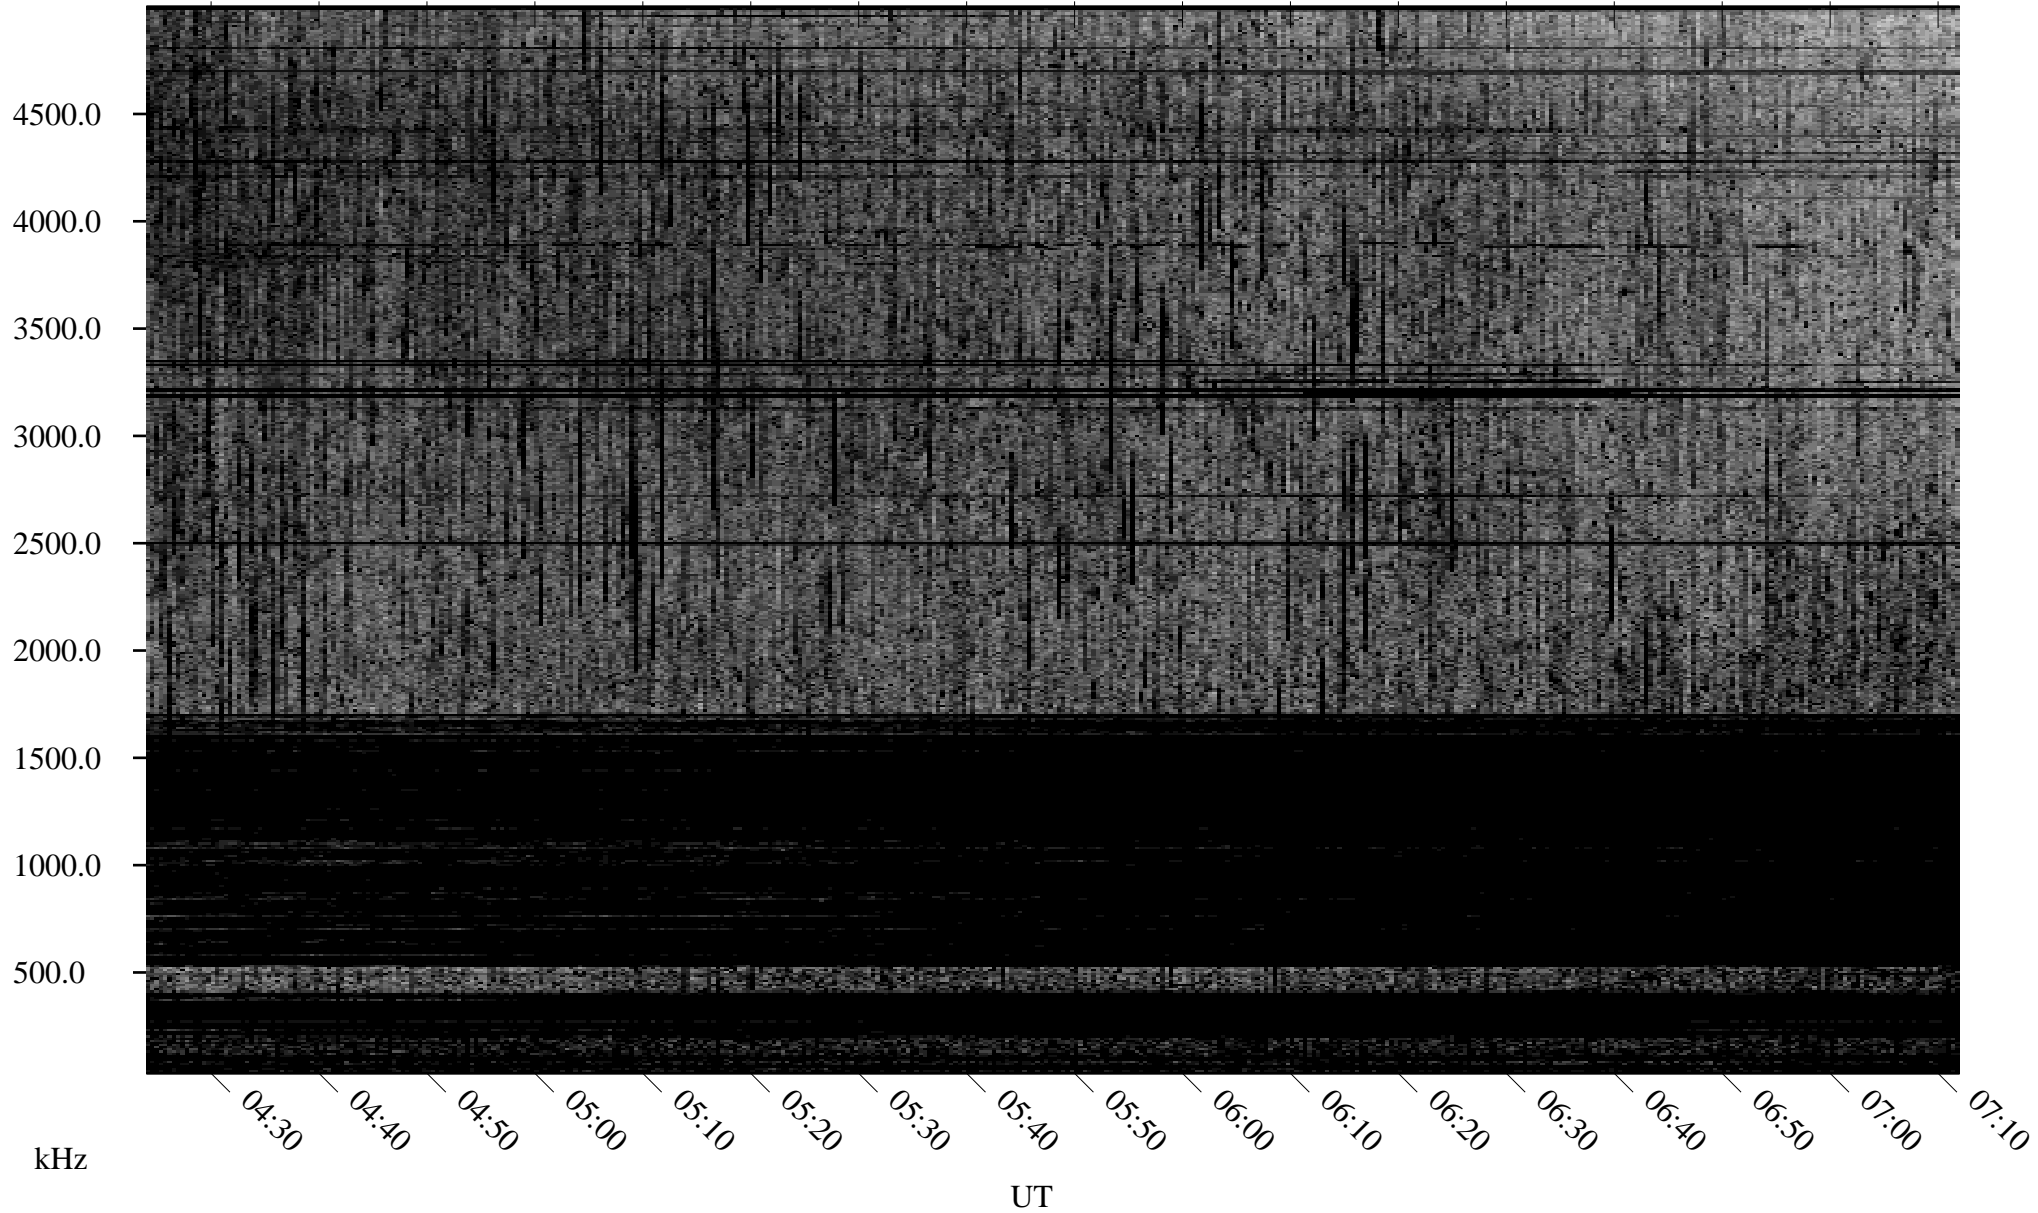

# 08/07/2009 Churchill, Manitoba

Linear Scale    Black = 161    White = 15

ch09218l.r01SUm max\_12

Page 3

# 08/07/2009 Churchill, Manitoba

Linear Scale    Black = 161    White = 15

ch09218l.r01SUm max\_12

Page 4