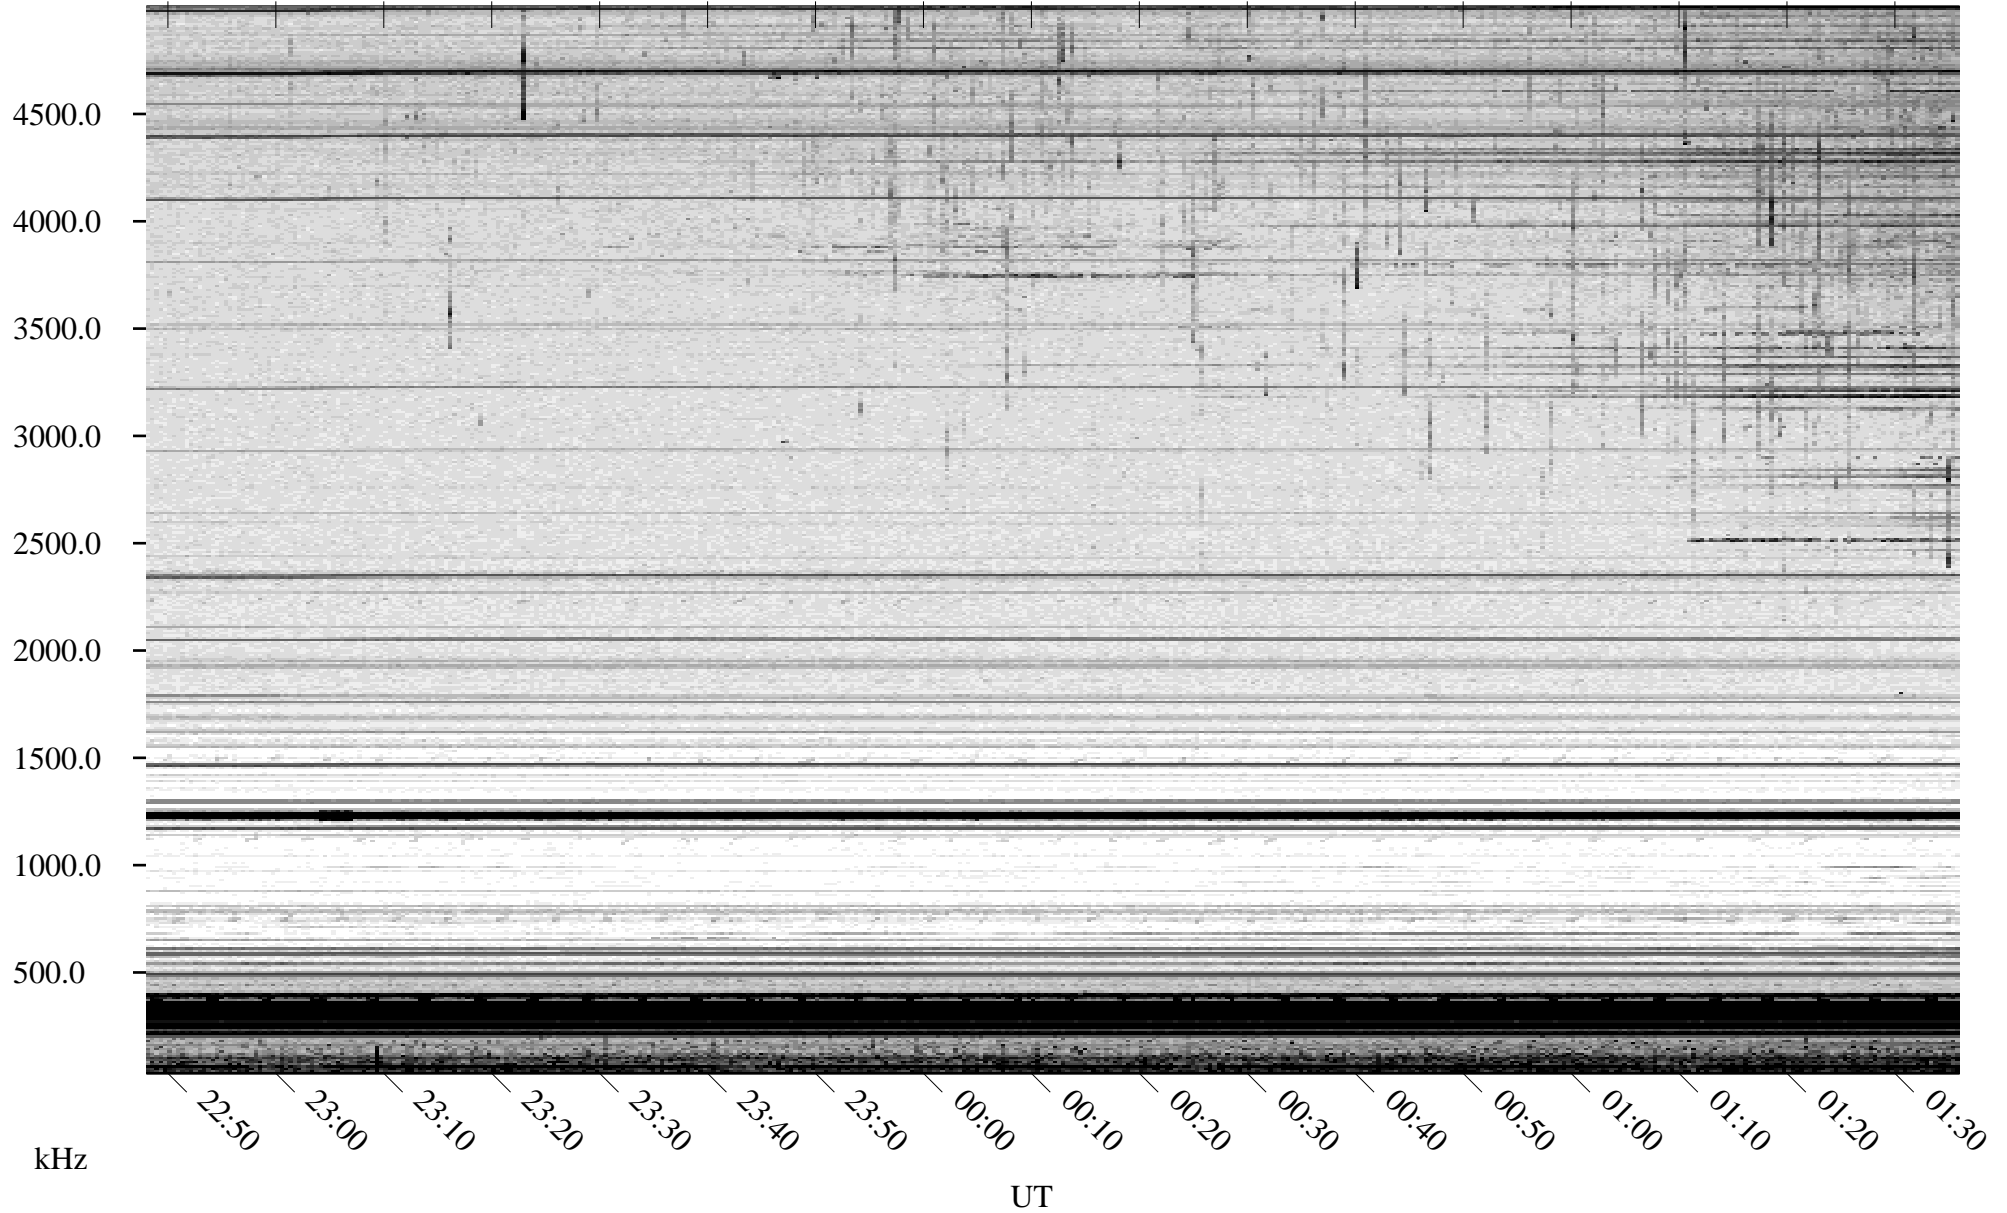

# 08/06/2009 Churchill, Manitoba

Linear Scale    Black = 161    White = 15

ch09218l.r01SUm max\_12

Page 1

# 08/06/2009 Churchill, Manitoba

Linear Scale    Black = 161    White = 15

ch09218l.r01SUm max\_12

Page 2

# 08/07/2009 Churchill, Manitoba

Linear Scale    Black = 161    White = 15

ch09218l.r01SUm max\_12

Page 3

# 08/07/2009 Churchill, Manitoba

Linear Scale    Black = 161    White = 15

ch09218l.r01SUm max\_12

Page 4