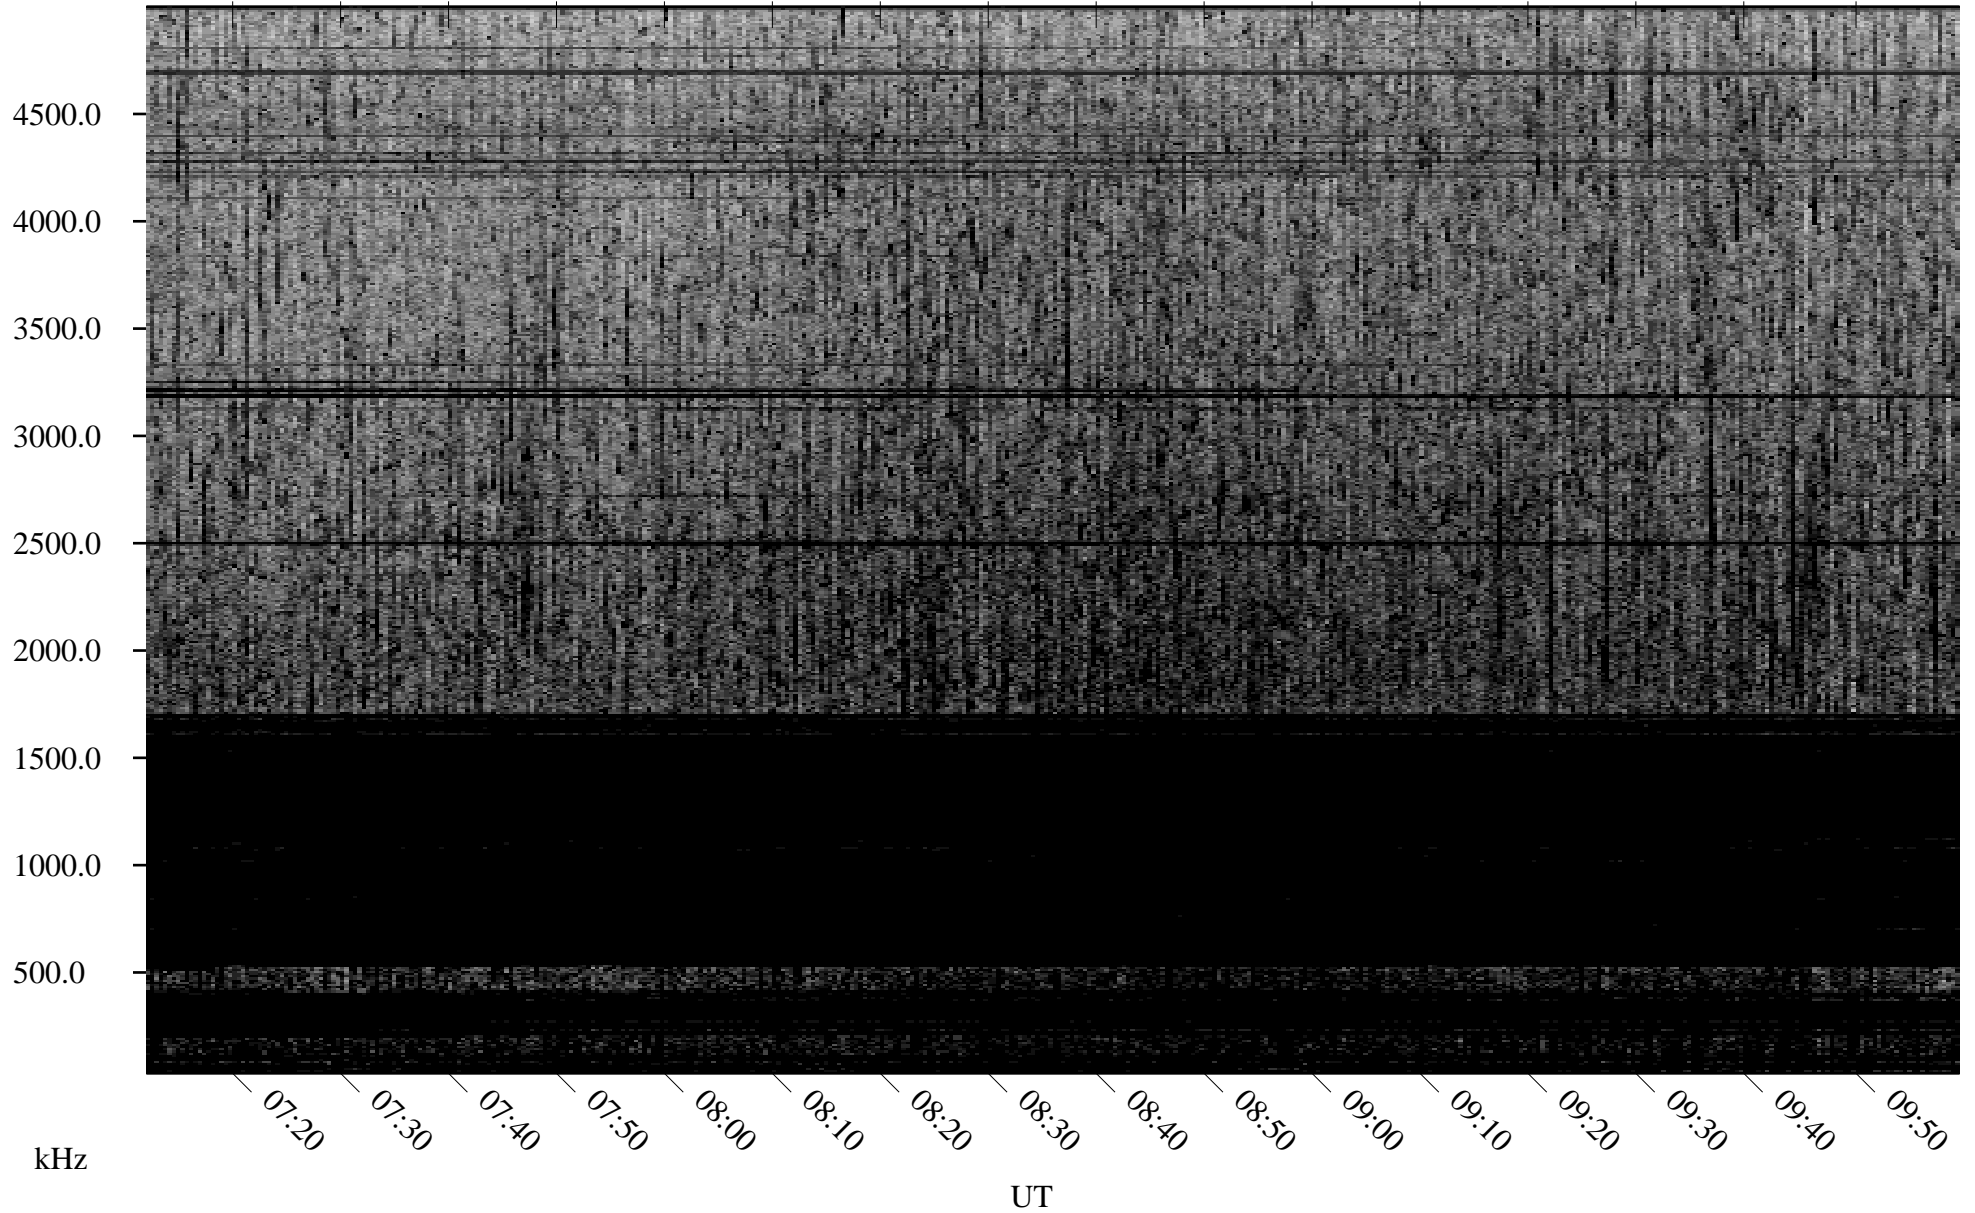

# 08/07/2009 Churchill, Manitoba

Linear Scale    Black = 161    White = 15

ch09218l.r01SUm max\_12

Page 4

# 08/07/2009 Churchill, Manitoba

Linear Scale    Black = 161    White = 15

ch09218l.r01SUm max\_12

Page 5