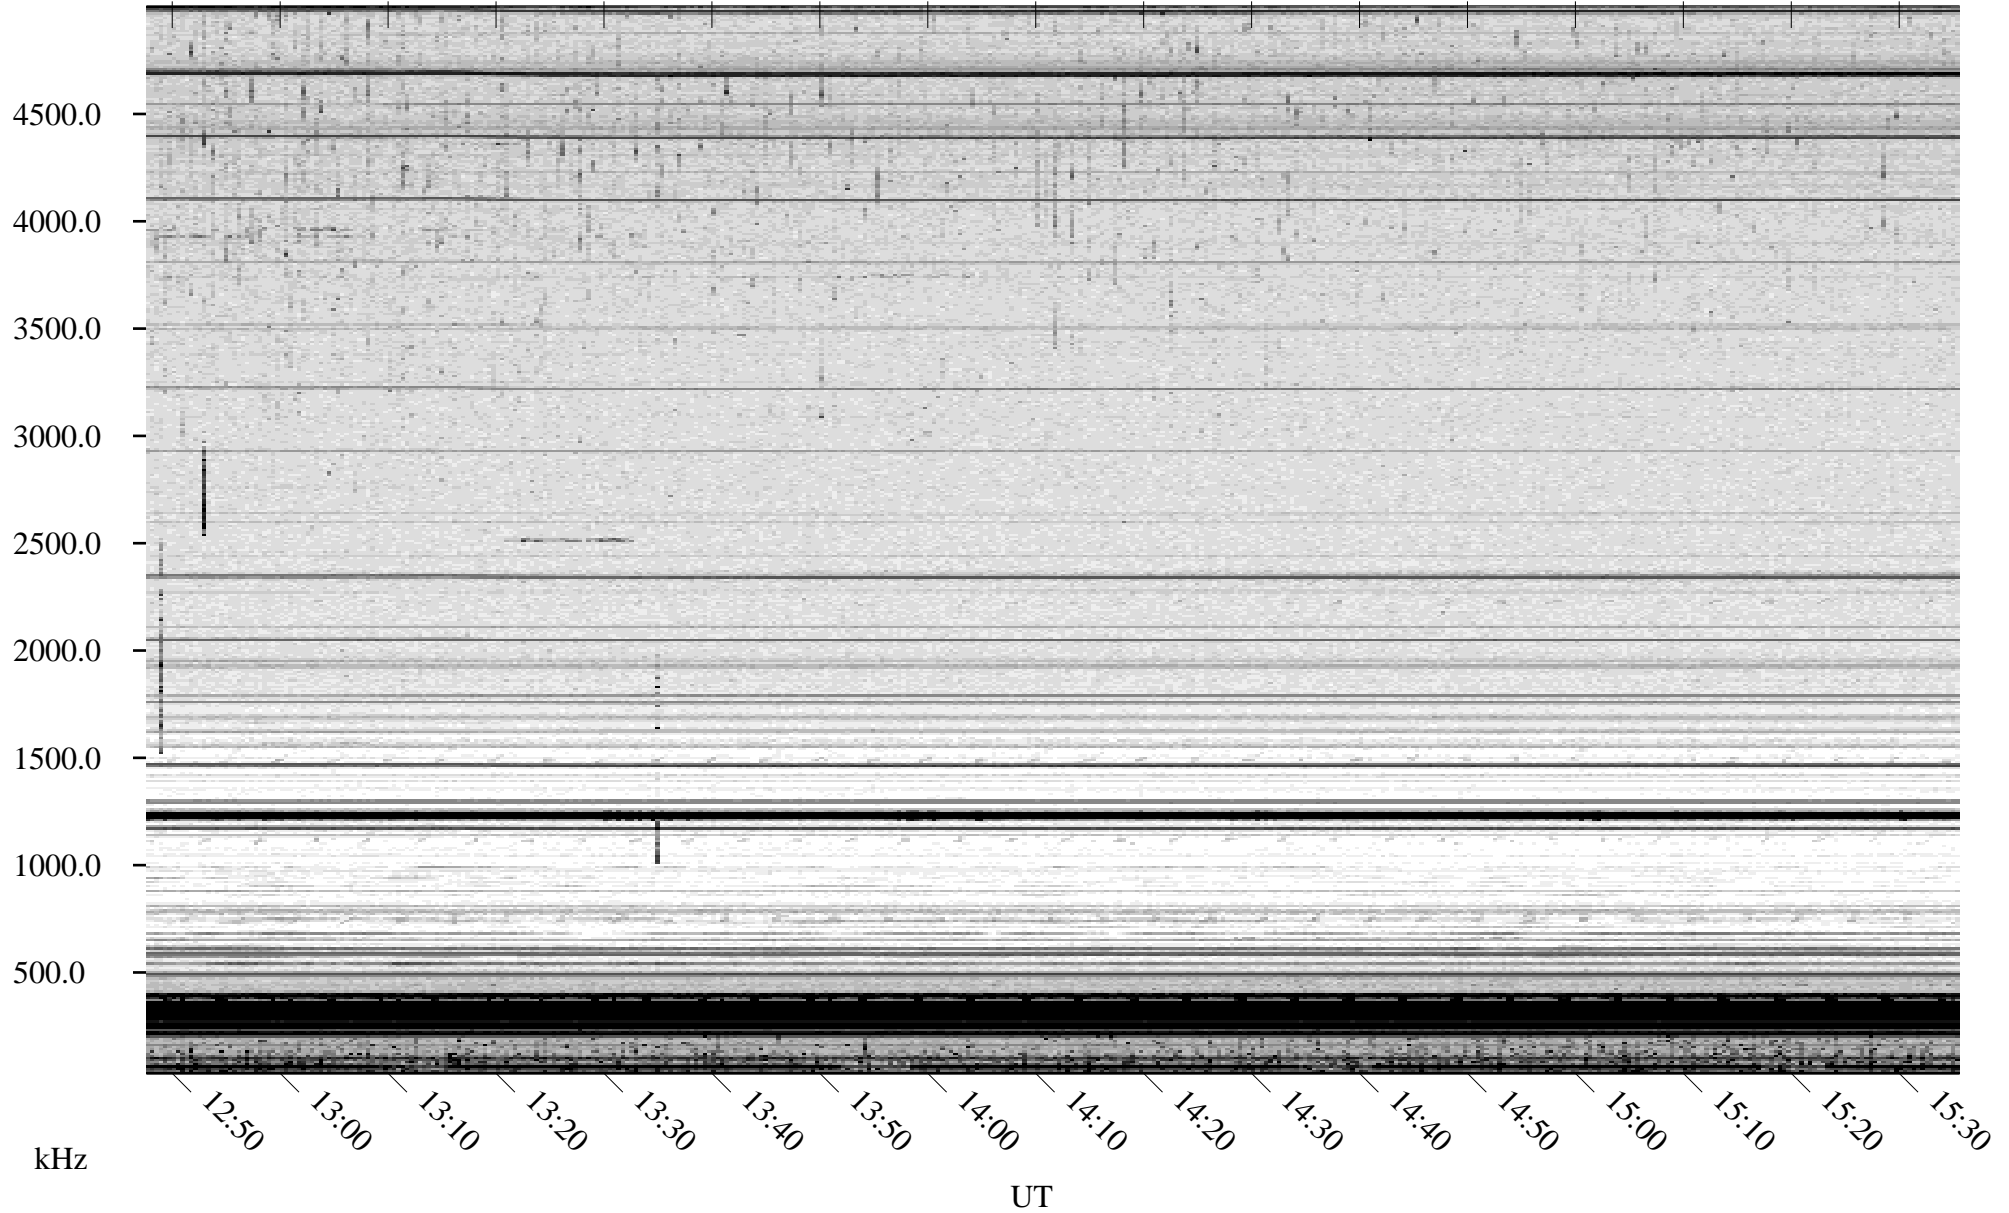

# 08/07/2009 Churchill, Manitoba

Linear Scale    Black = 161    White = 15

ch09218l.r01SUm max\_12

Page 5

# 08/07/2009 Churchill, Manitoba

Linear Scale    Black = 161    White = 15

ch09218l.r01SUm max\_12

Page 6

08/07/2009 Churchill, Manitoba

Linear Scale Black = 161 White = 15

ch09218l.r01SUm max\_12

Page 7

08/07/2009 Churchill, Manitoba

Linear Scale Black = 161 White = 15

ch09218l.r01SUm max\_12

Page 8