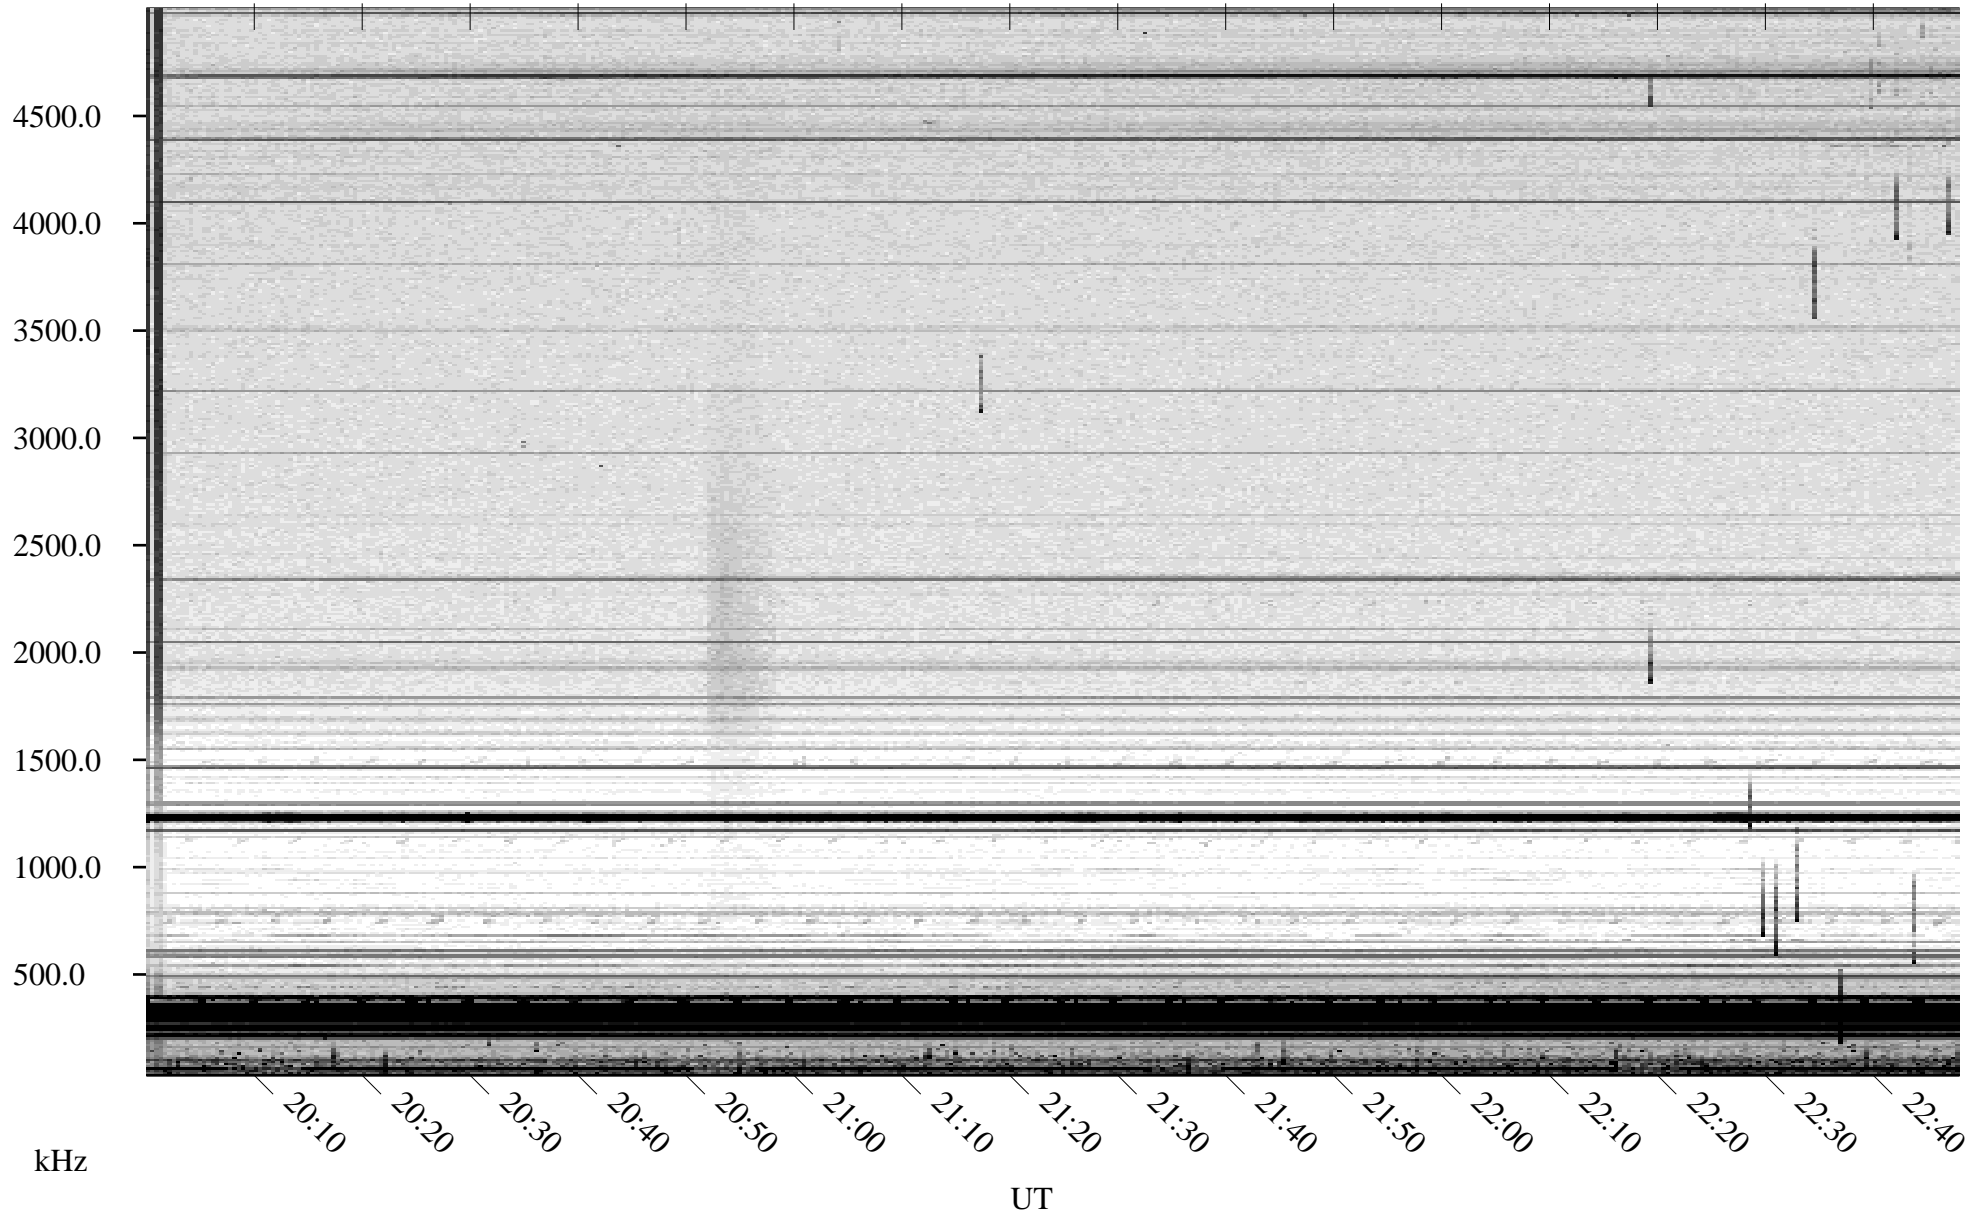

# 08/06/2009 Churchill, Manitoba

Linear Scale    Black = 161    White = 15

ch09218l.r01SUm max\_12

Page 1

# 08/06/2009 Churchill, Manitoba

Linear Scale    Black = 161    White = 15

ch09218l.r01SUm max\_12

Page 2

# 08/07/2009 Churchill, Manitoba

Linear Scale    Black = 161    White = 15

ch09218l.r01SUm max\_12

Page 3

# 08/07/2009 Churchill, Manitoba

Linear Scale    Black = 161    White = 15

ch09218l.r01SUm max\_12

Page 4