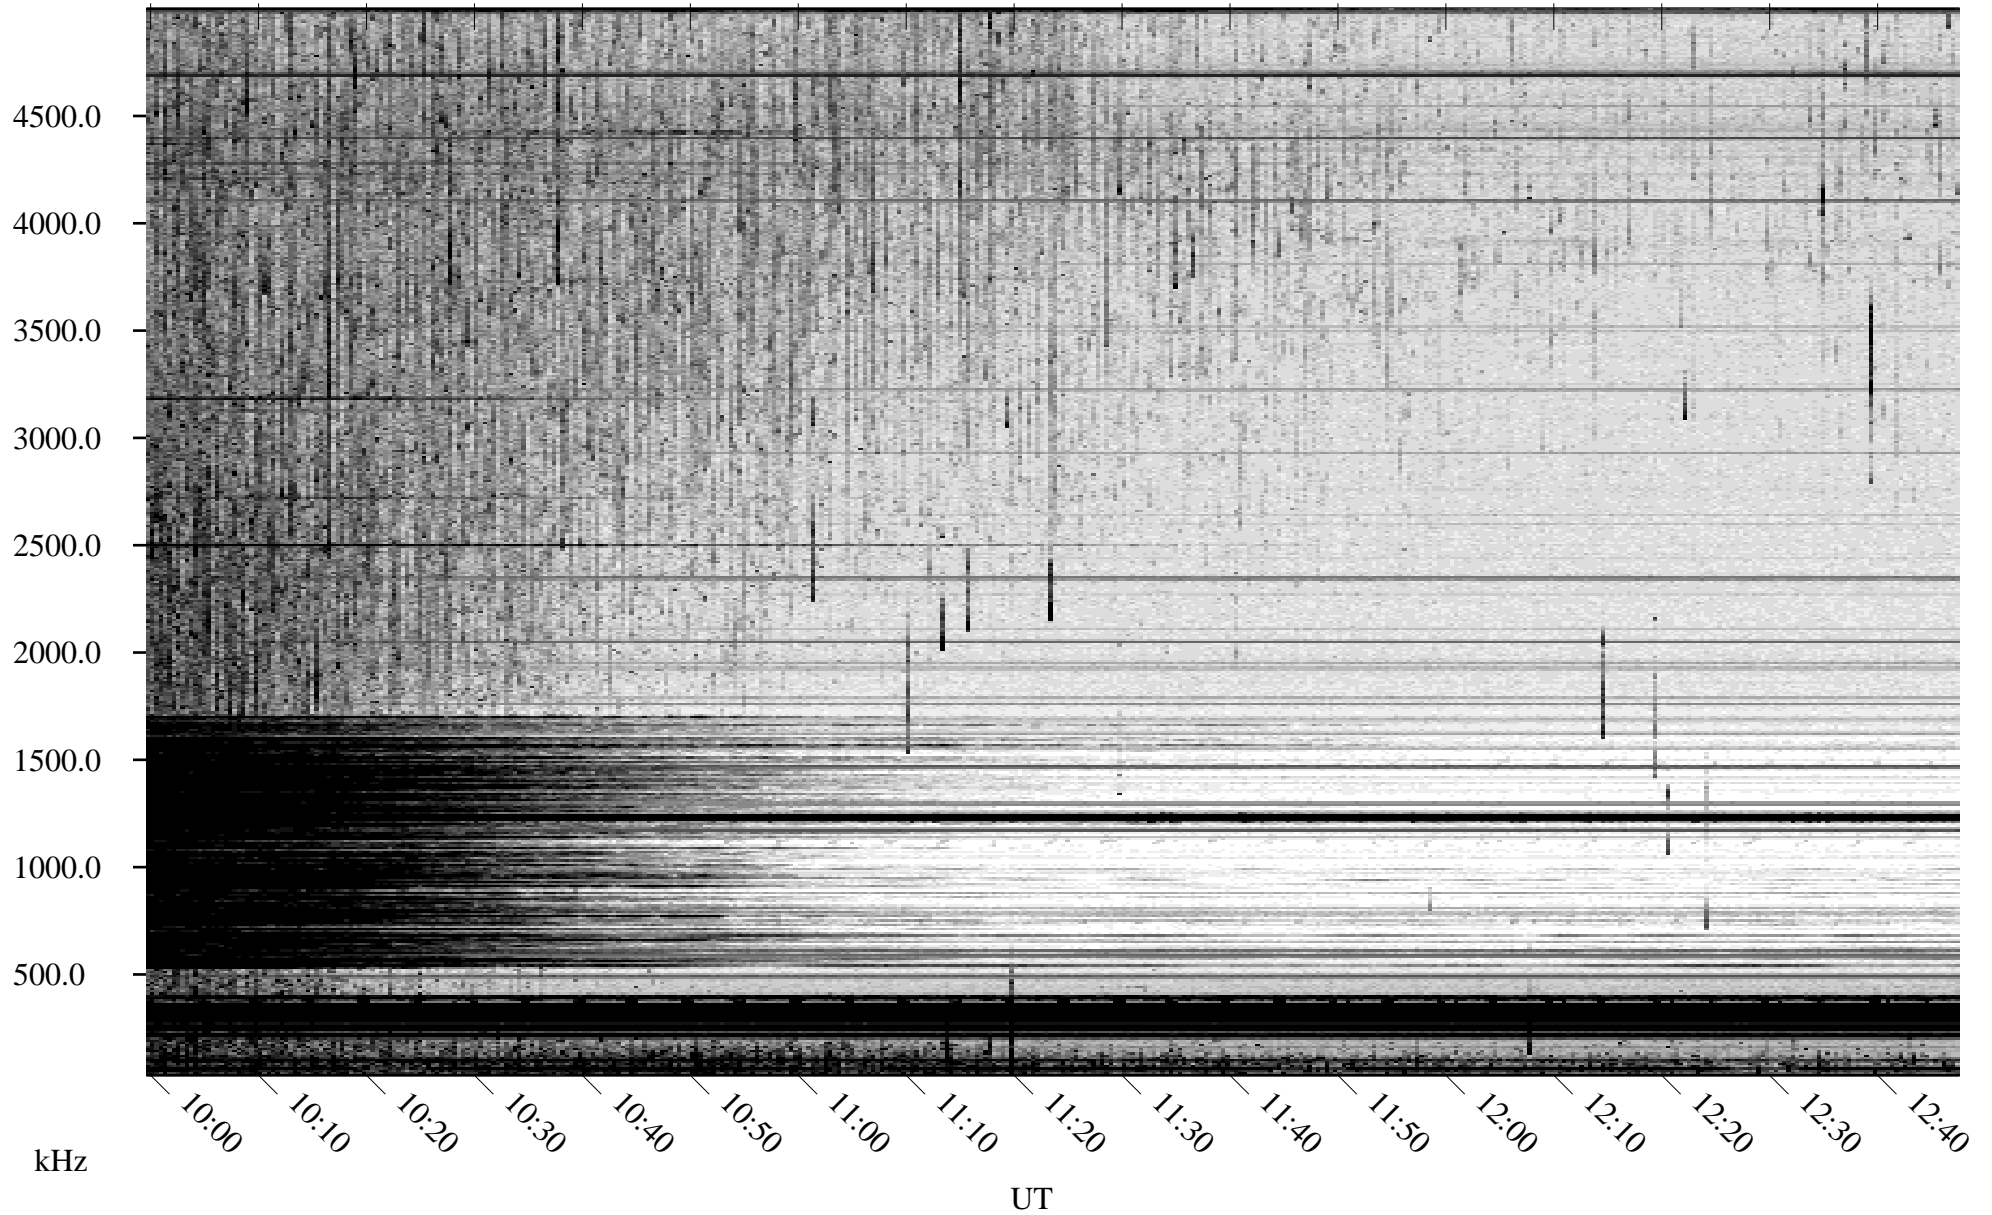

# 08/07/2009 Churchill, Manitoba

Linear Scale    Black = 161    White = 15

ch09218l.r01SUm max\_12

Page 4

# 08/07/2009 Churchill, Manitoba

Linear Scale    Black = 161    White = 15

ch09218l.r01SUm max\_12

Page 5

# 08/07/2009 Churchill, Manitoba

Linear Scale    Black = 161    White = 15

ch09218l.r01SUm max\_12

Page 6

08/07/2009 Churchill, Manitoba

Linear Scale Black = 161 White = 15

ch09218l.r01SUm max\_12

Page 7

08/07/2009 Churchill, Manitoba

Linear Scale Black = 161 White = 15

ch09218l.r01SUm max\_12

Page 8