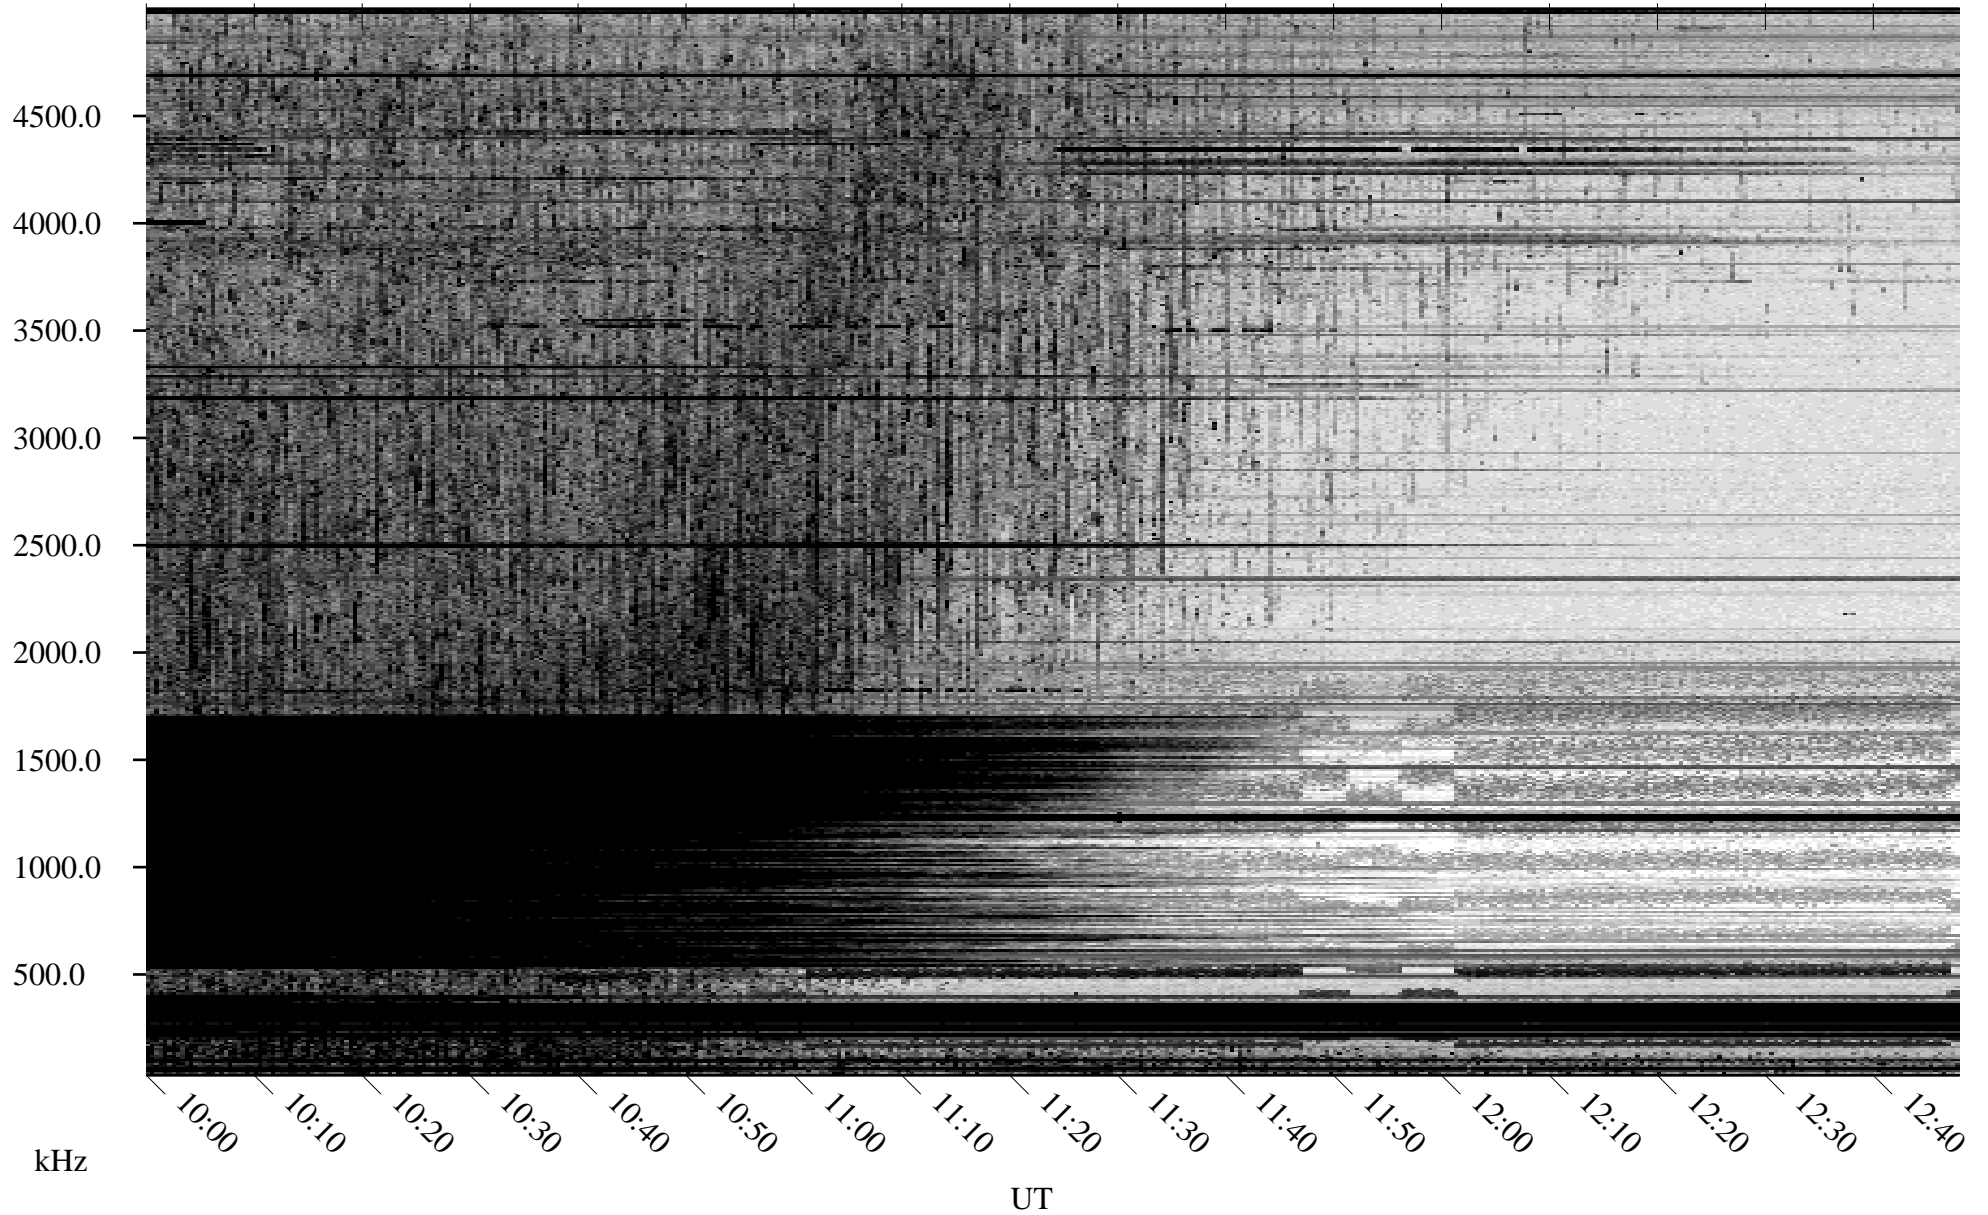

# 09/02/2009 Churchill, Manitoba

Linear Scale    Black = 161    White = 15

ch09244l.r01SUm max\_12

Page 5

# 09/02/2009 Churchill, Manitoba

Linear Scale    Black = 161    White = 15

ch09244l.r01SUm max\_12

Page 6