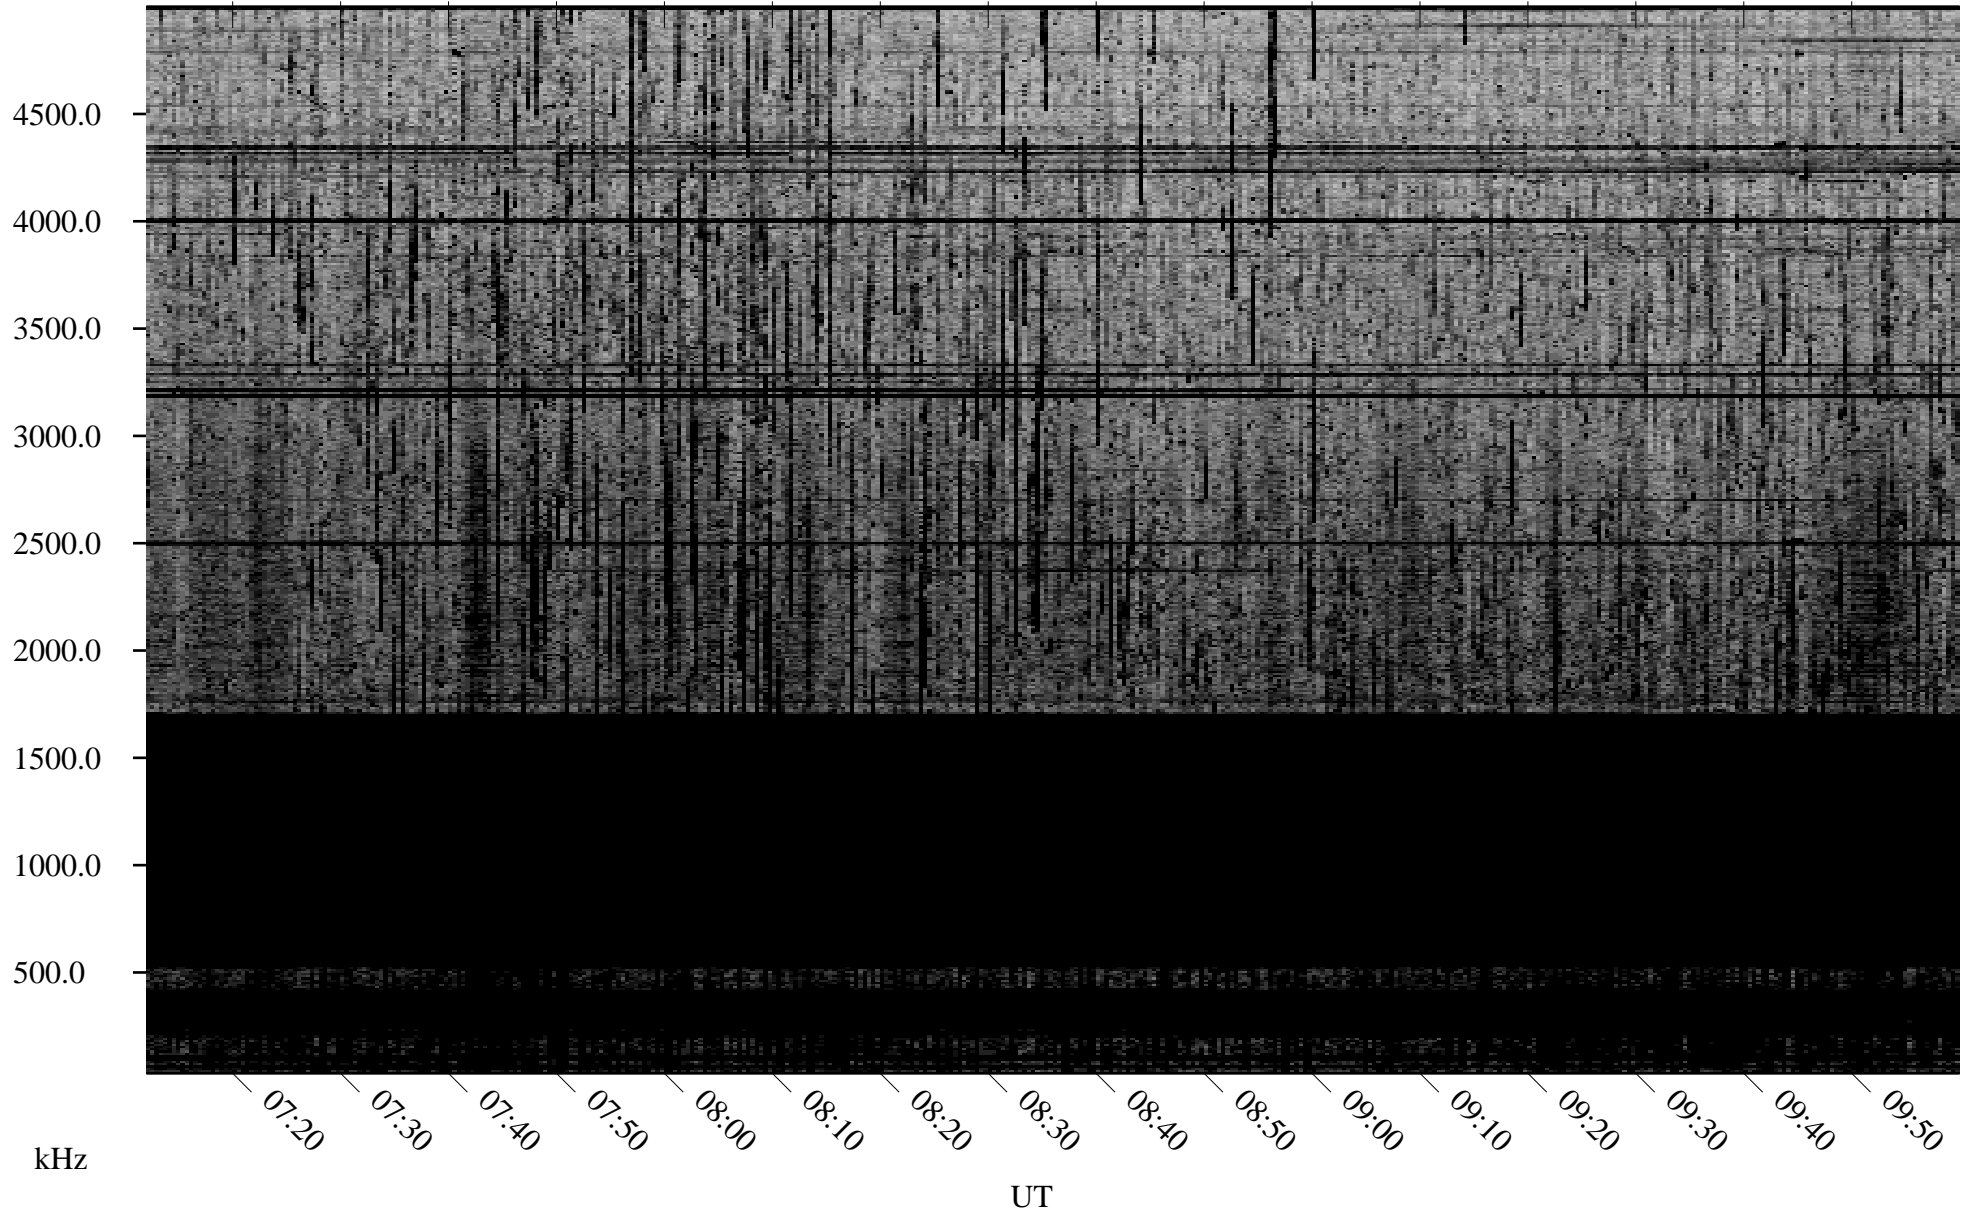

# 09/05/2009 Churchill, Manitoba

Linear Scale    Black = 161    White = 15

ch09247l.r00SUm max\_12

Page 4

# 09/05/2009 Churchill, Manitoba

Linear Scale    Black = 161    White = 15

ch092471.r00SUm max\_12