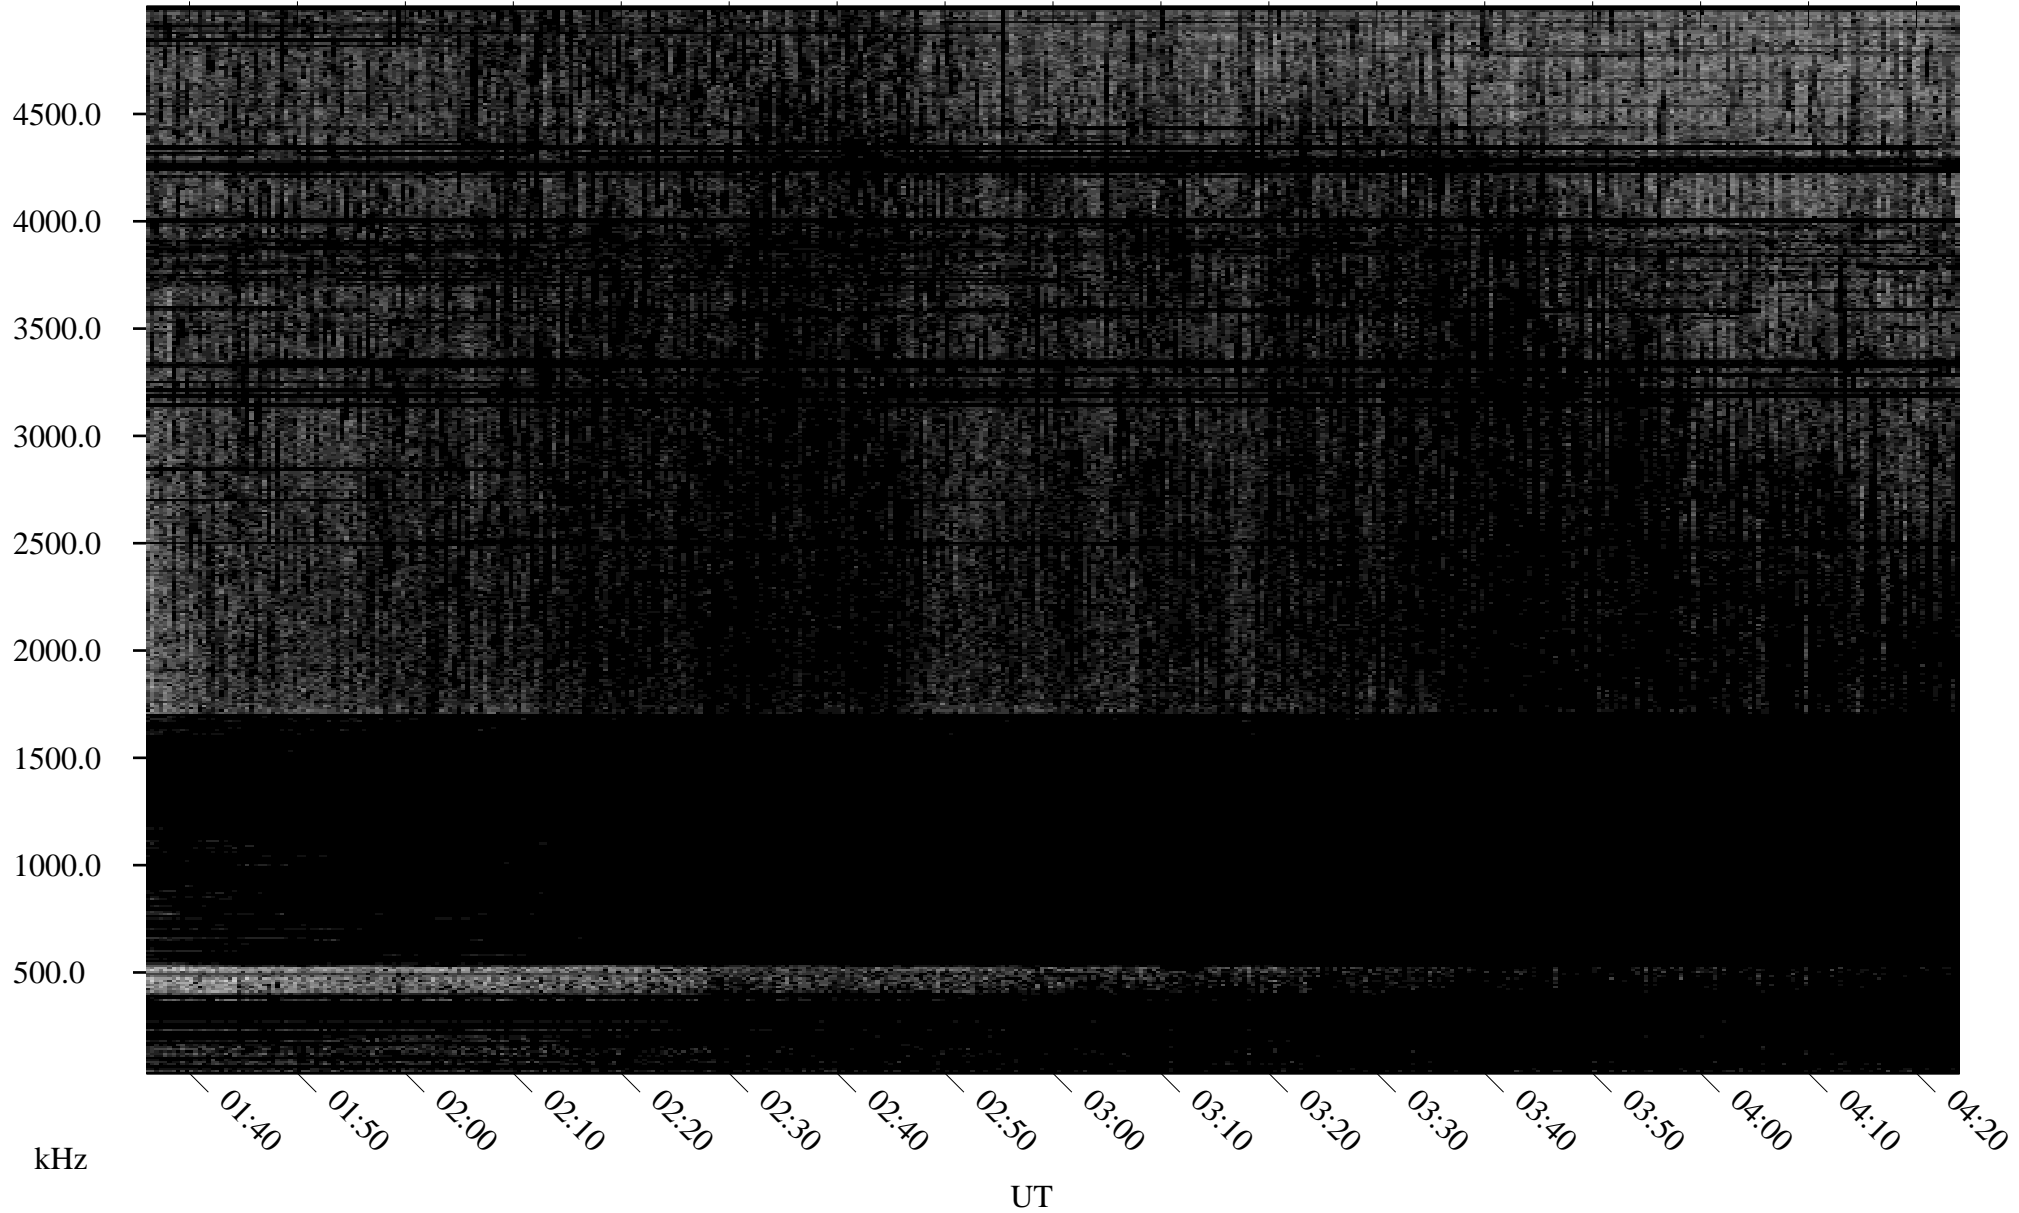

# 09/04/2009 Churchill, Manitoba

Linear Scale    Black = 161    White = 15

ch09247l.r00SUm max\_12

Page 1

# 09/04/2009 Churchill, Manitoba

Linear Scale    Black = 161    White = 15

ch092471.r00SUm max\_12

Page 2

# 09/05/2009 Churchill, Manitoba

Linear Scale    Black = 161    White = 15

ch092471.r00SUm max\_12

Page 3

# 09/05/2009 Churchill, Manitoba

Linear Scale    Black = 161    White = 15

ch09247l.r00SUm max\_12

Page 4