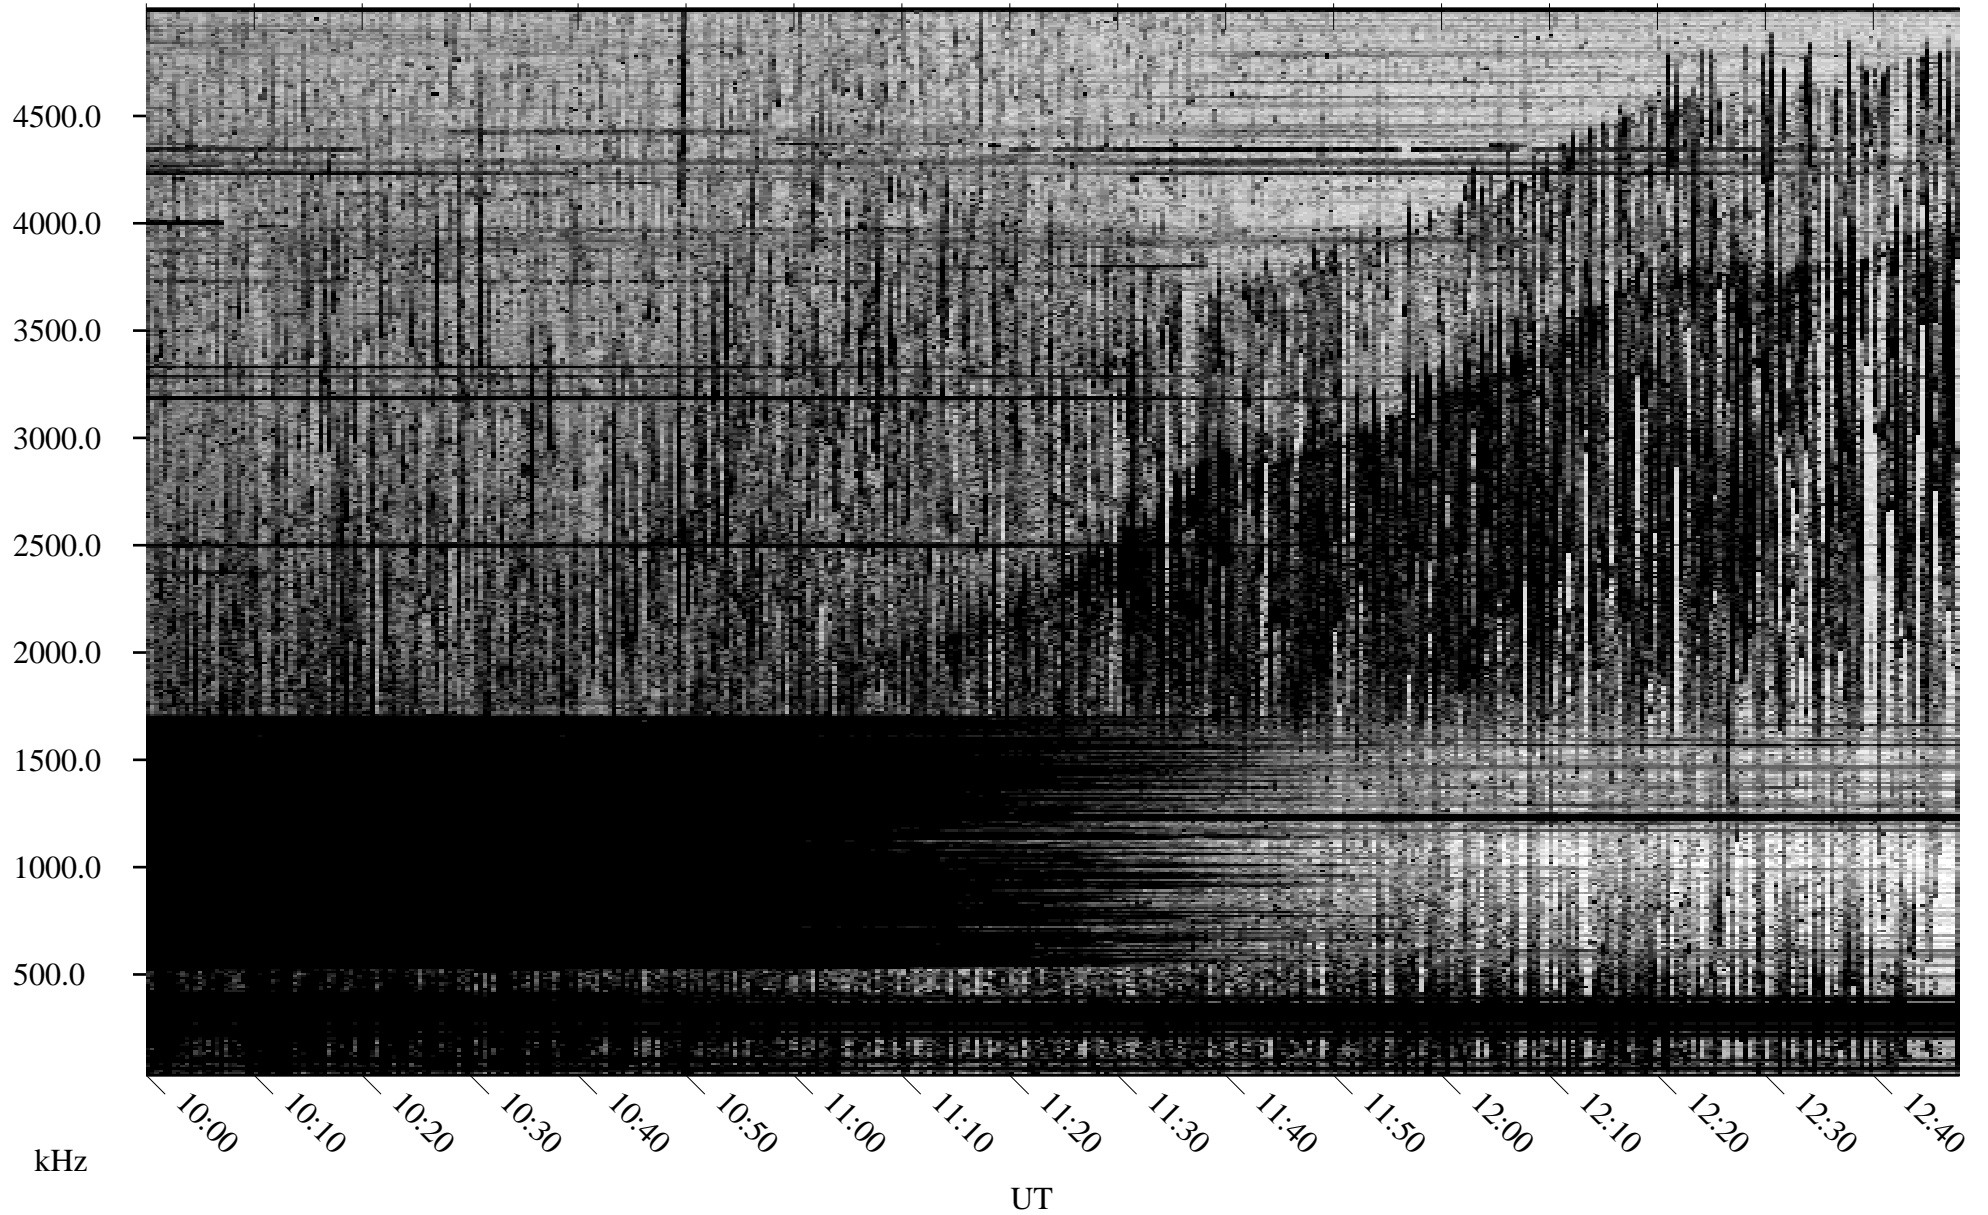

# 09/05/2009 Churchill, Manitoba

Linear Scale    Black = 161    White = 15

ch092471.r00SUm max\_12

# 09/05/2009 Churchill, Manitoba

Linear Scale    Black = 161    White = 15

ch09247l.r00SUm max\_12

Page 6