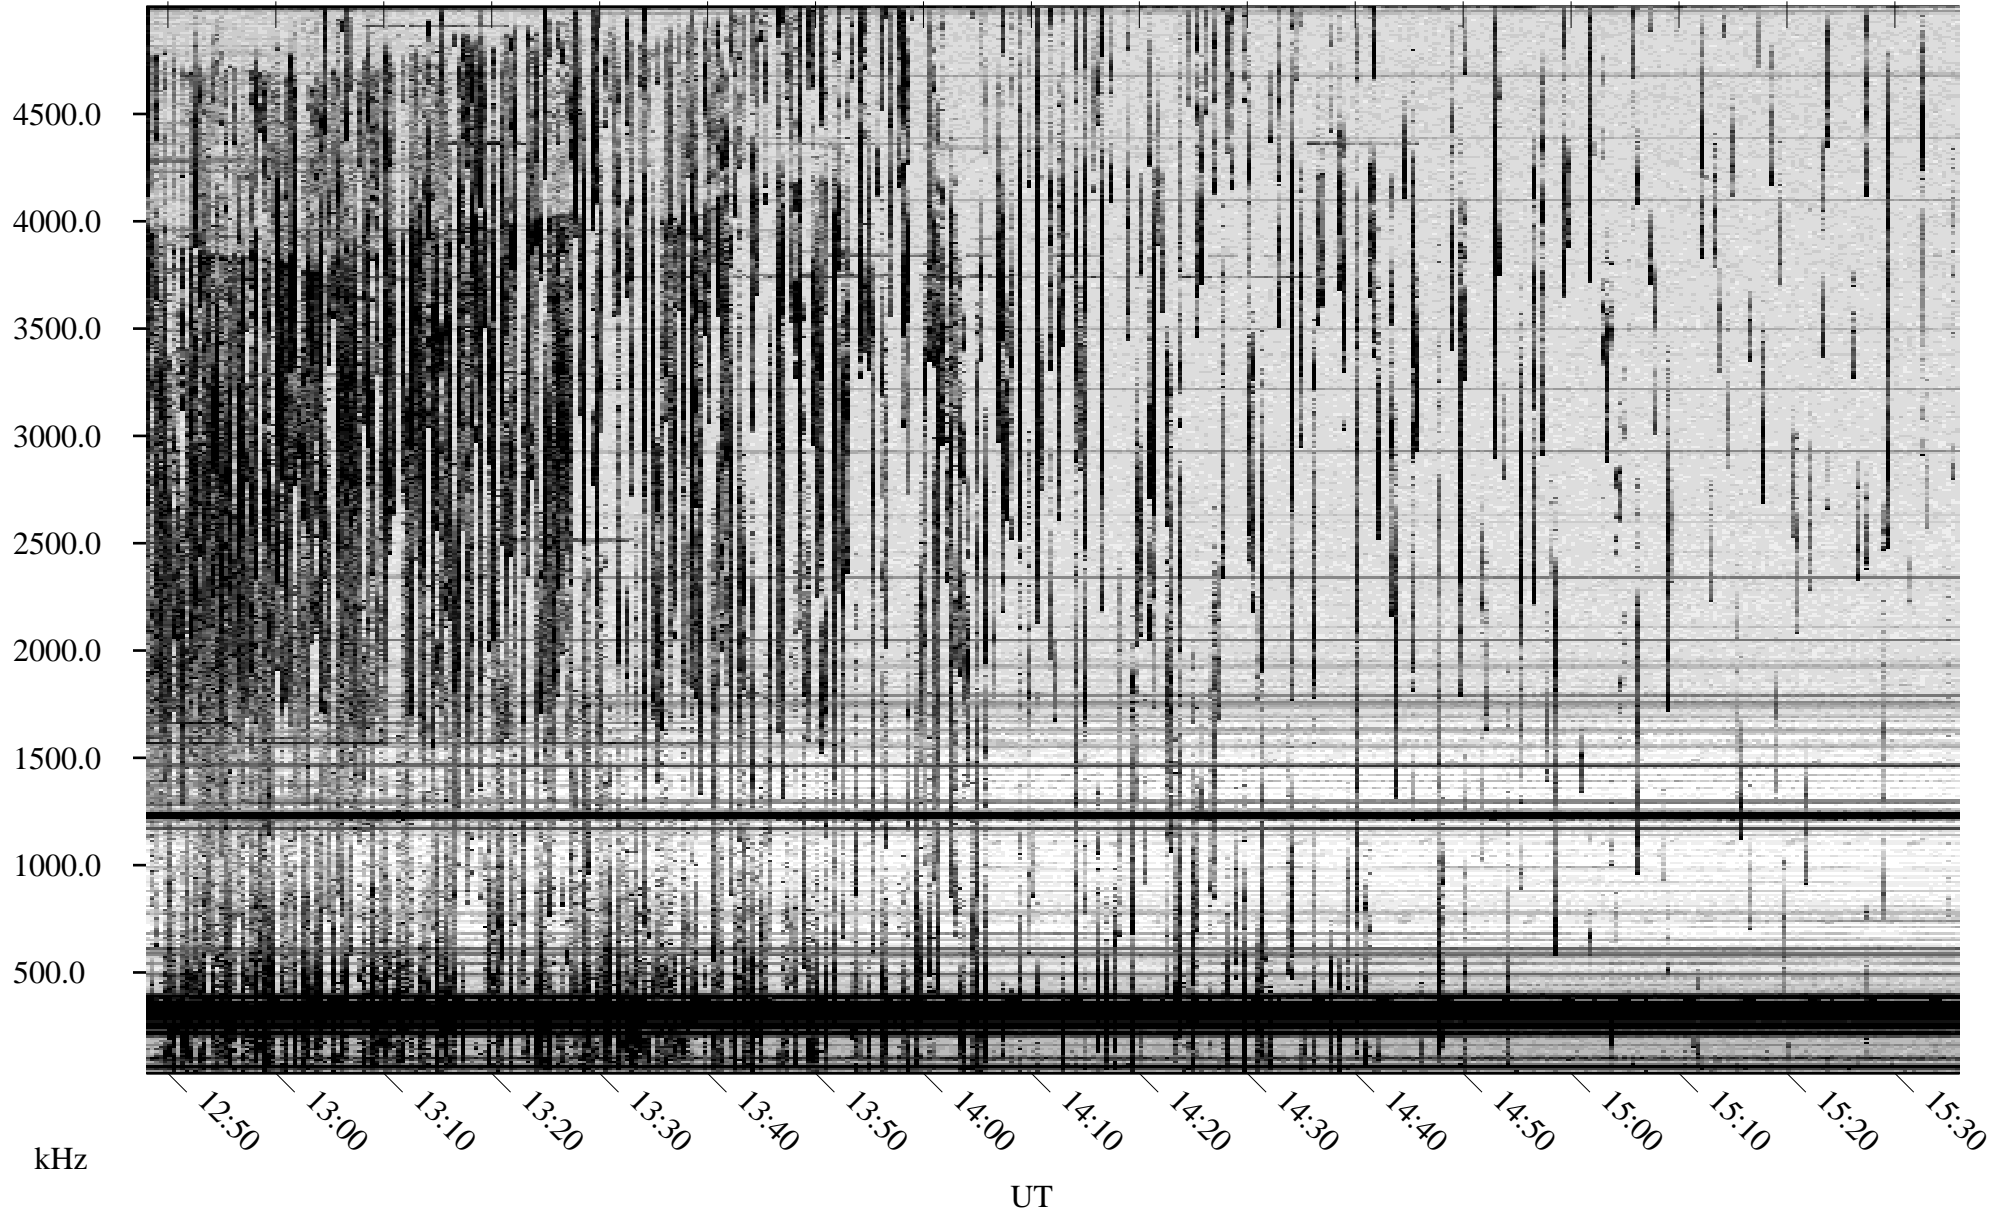

# 09/05/2009 Churchill, Manitoba

Linear Scale    Black = 161    White = 15

ch09247l.r00SUm max\_12

Page 6

# 09/05/2009 Churchill, Manitoba

Linear Scale    Black = 161    White = 15

ch09247l.r00SUm max\_12

Page 7