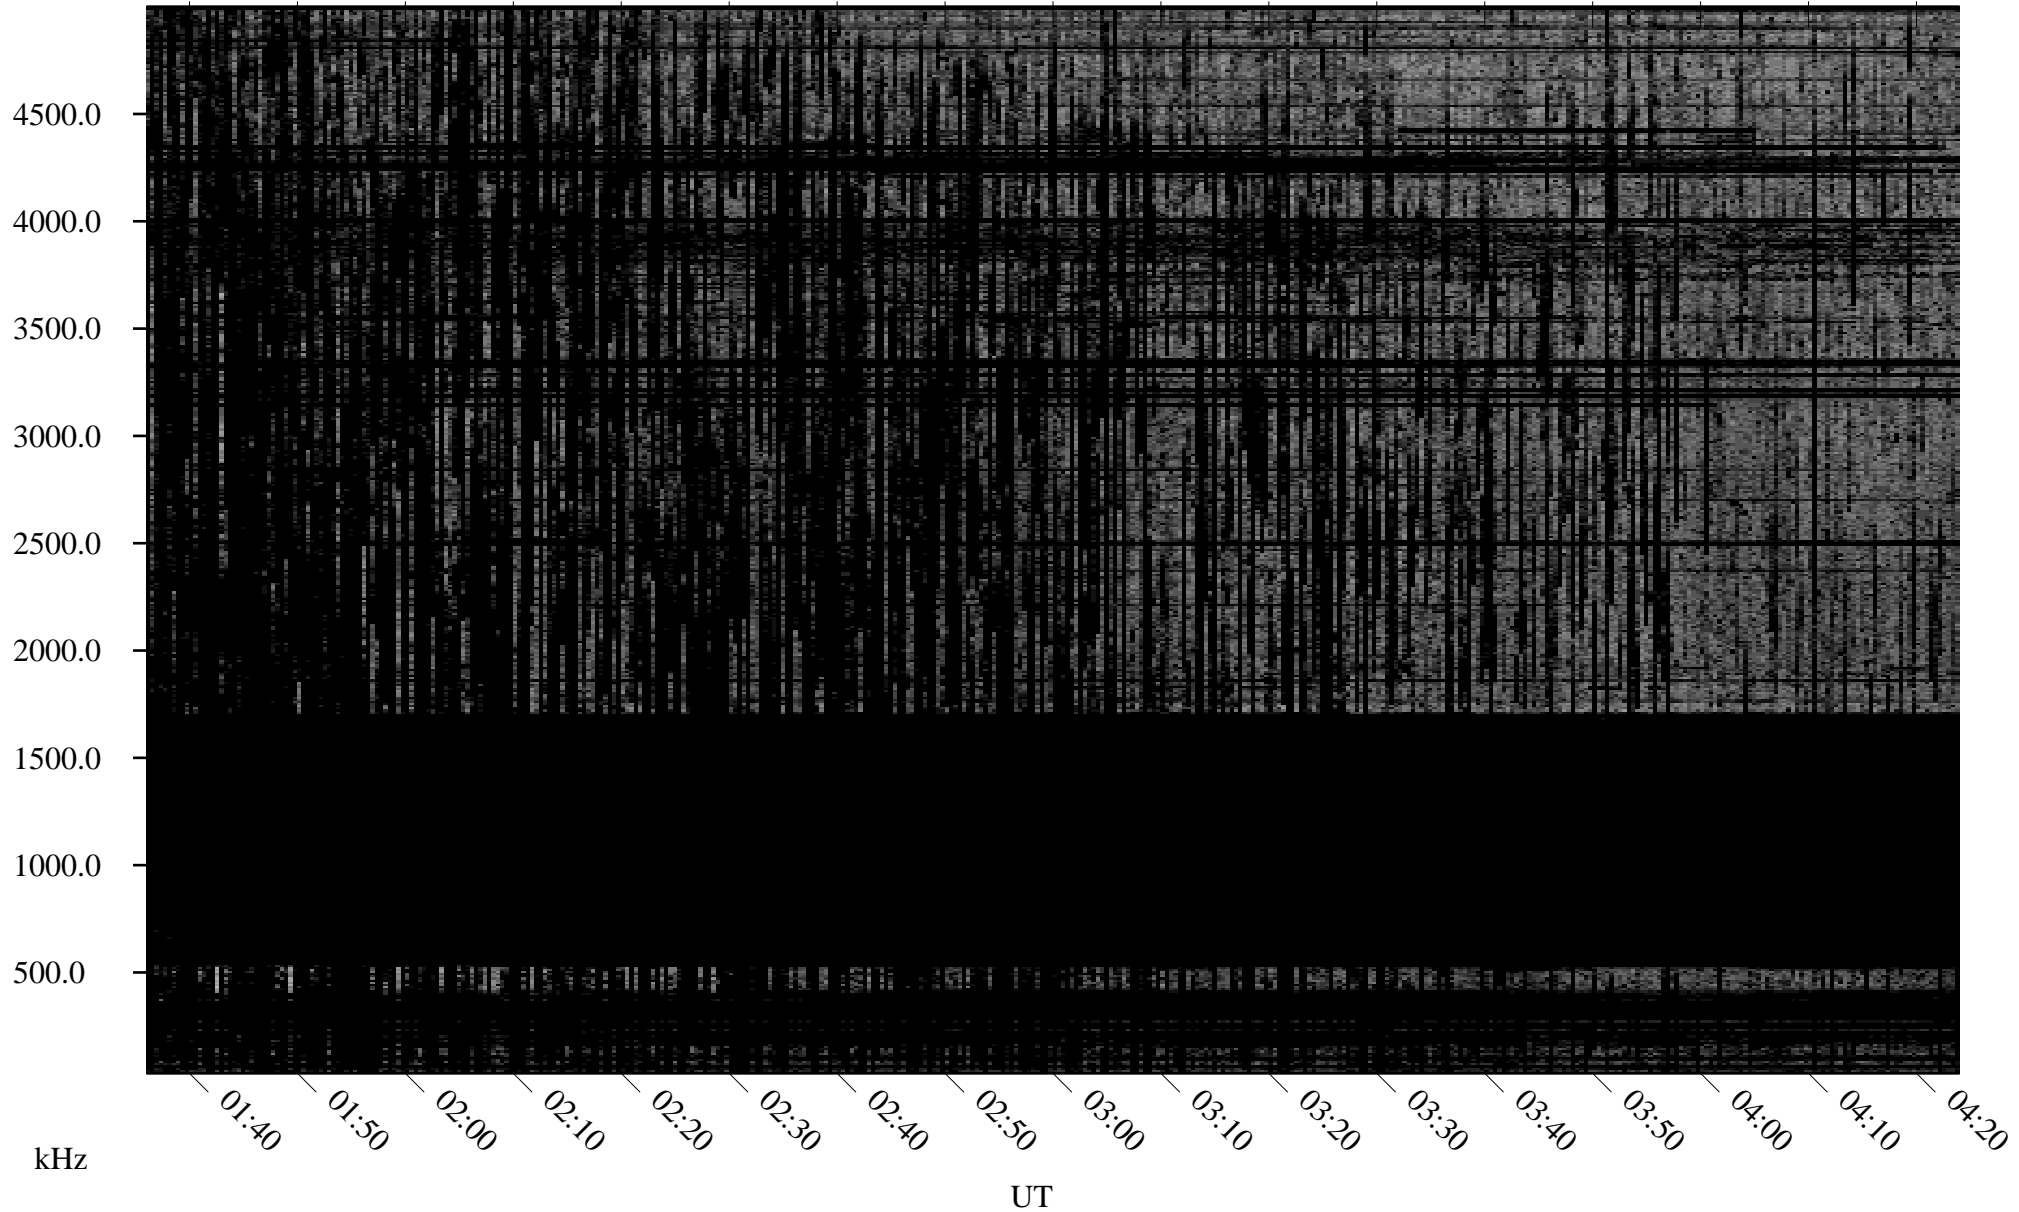

# 09/05/2009 Churchill, Manitoba

Linear Scale    Black = 161    White = 15

ch09248l.r00SUm max\_12

Page 1

# 09/05/2009 Churchill, Manitoba

Linear Scale    Black = 161    White = 15

ch09248l.r00SUm max\_12

# 09/06/2009 Churchill, Manitoba

Linear Scale    Black = 161    White = 15

ch09248l.r00SUm max\_12

Page 3

# 09/06/2009 Churchill, Manitoba

Linear Scale    Black = 161    White = 15

ch09248l.r00SUm max\_12

Page 4