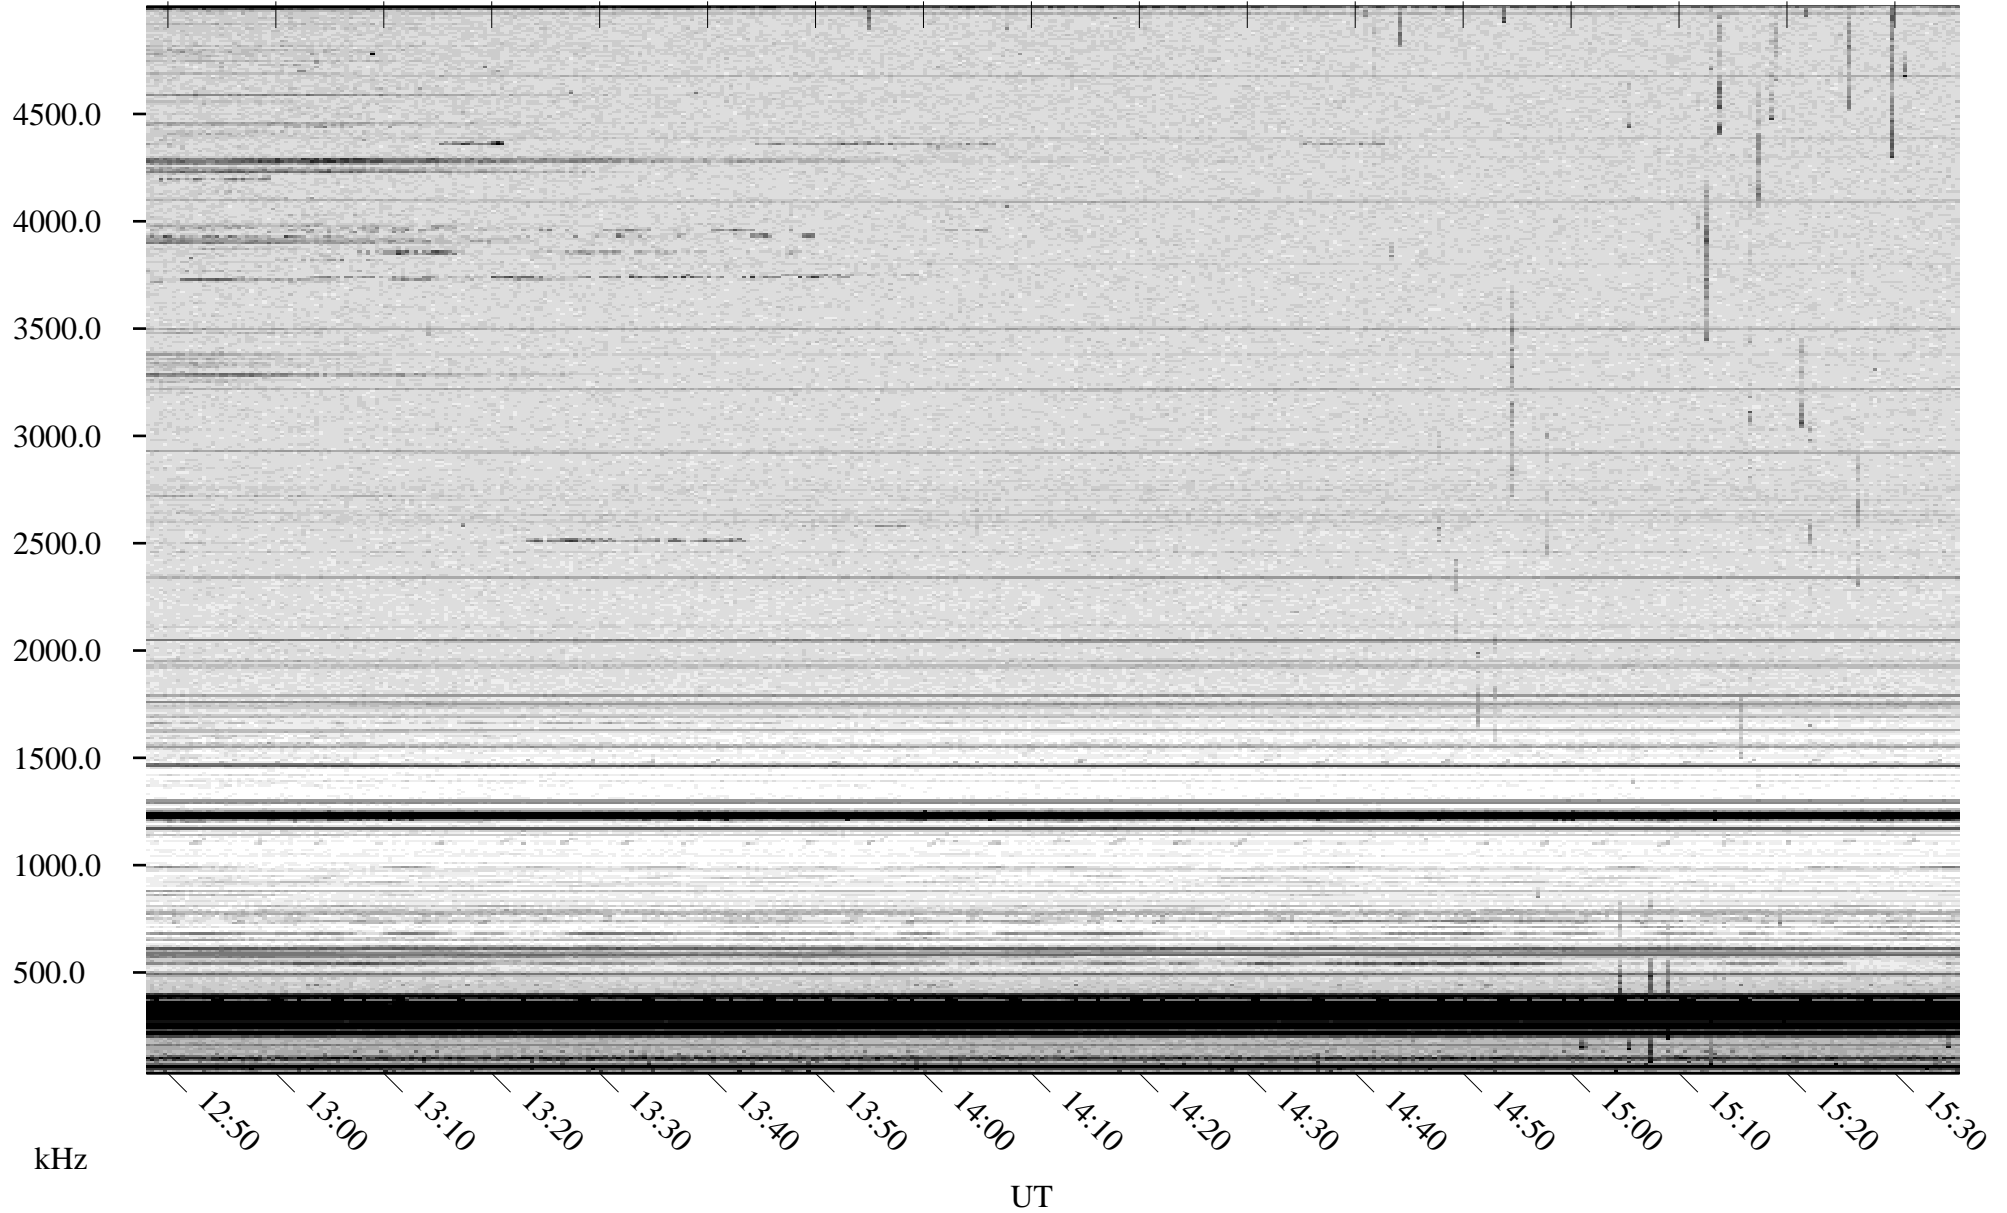

# 09/09/2009 Churchill, Manitoba

Linear Scale    Black = 161    White = 15

ch092511.r00SUm max\_12

Page 5

# 09/09/2009 Churchill, Manitoba

Linear Scale    Black = 161    White = 15

ch092511.r00SUm max\_12

Page 6

# 09/09/2009 Churchill, Manitoba

Linear Scale    Black = 161    White = 15

ch092511.r00SUm max\_12

Page 7

# 09/09/2009 Churchill, Manitoba

Linear Scale    Black = 161    White = 15

ch092511.r00SUm max\_12

Page 8