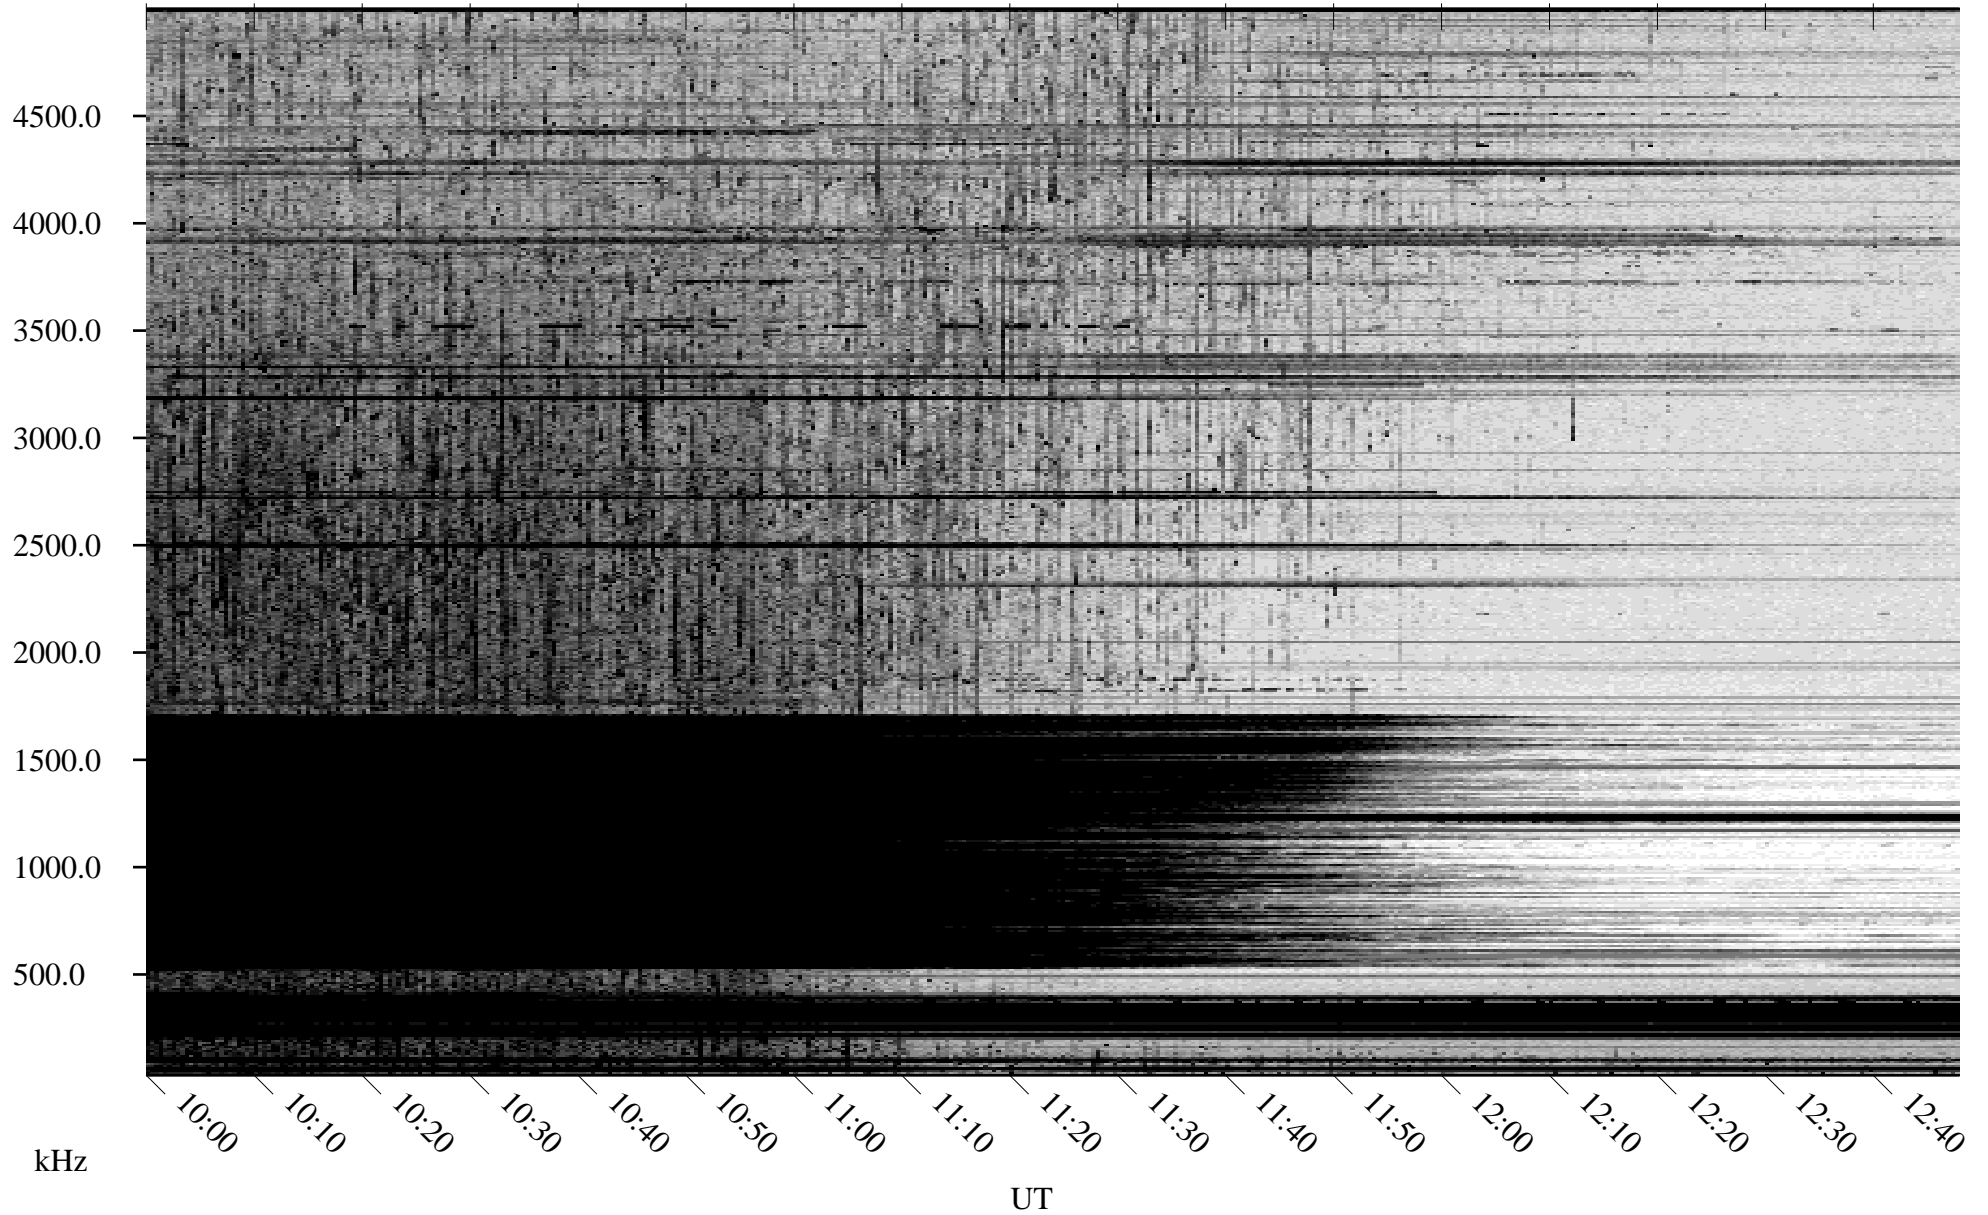

# 09/09/2009 Churchill, Manitoba

Linear Scale    Black = 161    White = 15

ch092511.r00SUm max\_12

Page 5

# 09/09/2009 Churchill, Manitoba

Linear Scale    Black = 161    White = 15

ch092511.r00SUm max\_12

Page 6