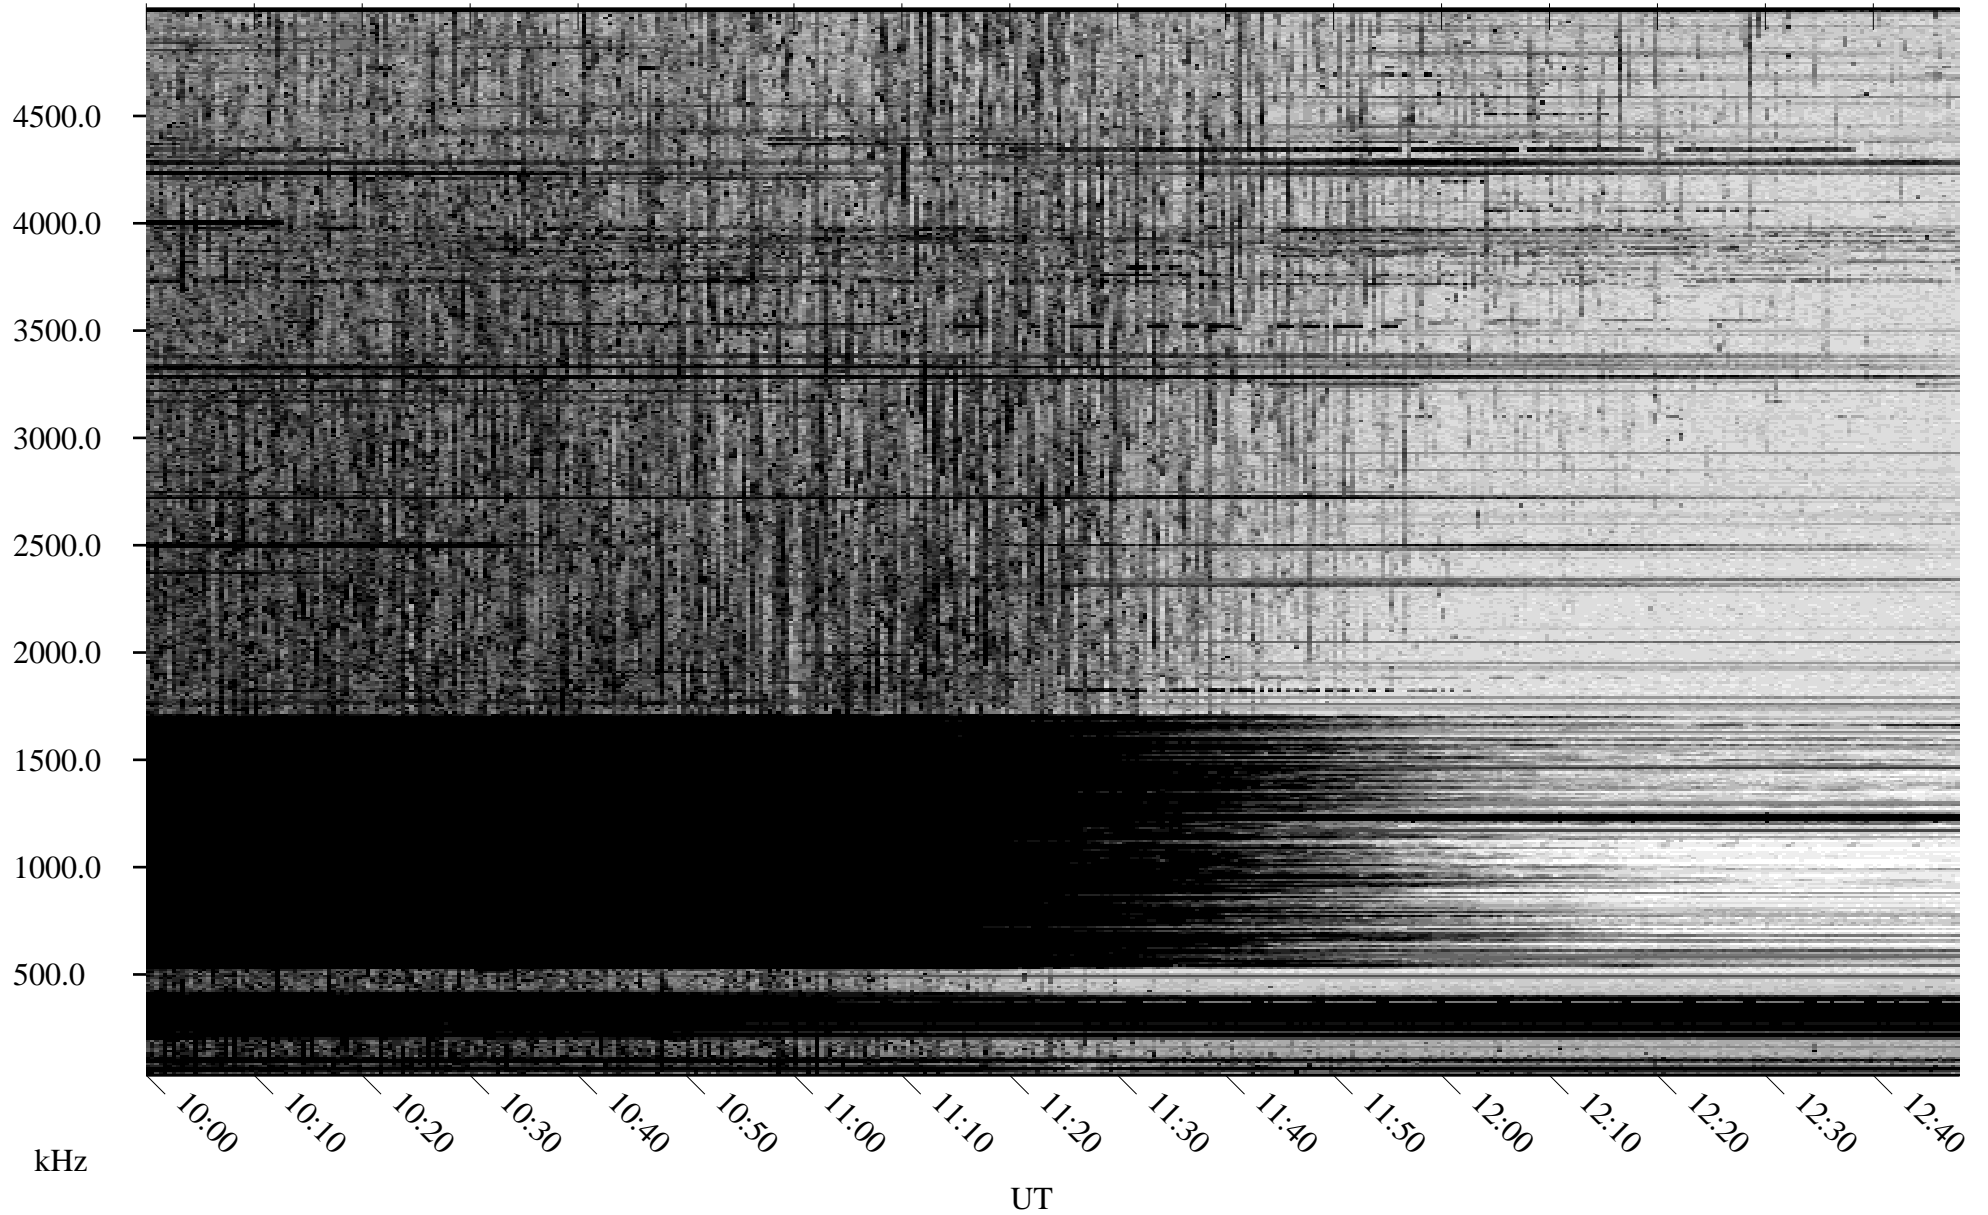

# 09/12/2009 Churchill, Manitoba

Linear Scale    Black = 161    White = 15

ch09254l.r00SUm max\_12

Page 5

# 09/12/2009 Churchill, Manitoba

Linear Scale    Black = 161    White = 15

ch09254l.r00SUm max\_12

Page 6