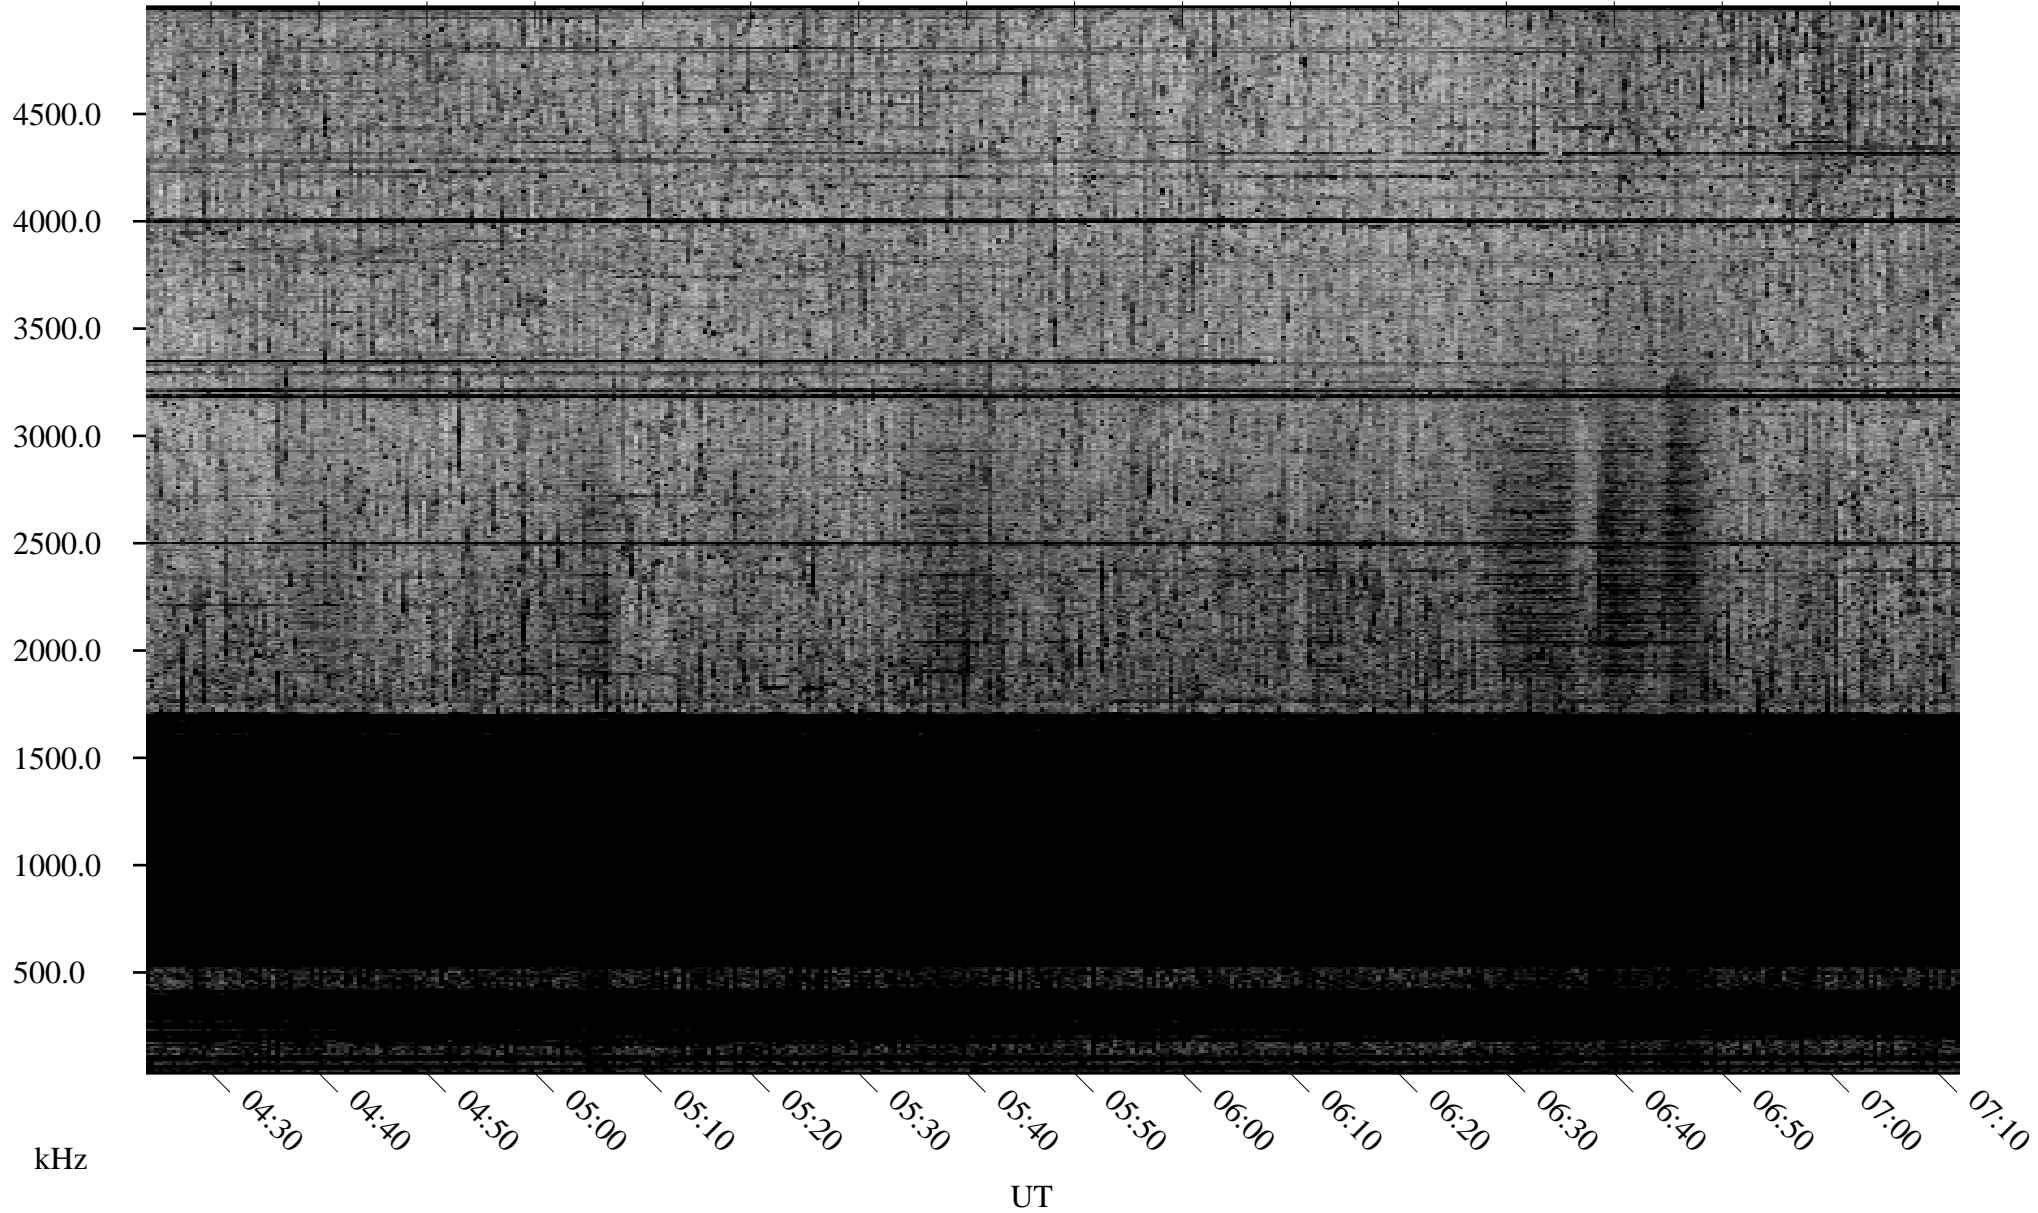

# 09/12/2009 Churchill, Manitoba

Linear Scale    Black = 161    White = 15

ch09254l.r00SUm max\_12

Page 3

# 09/12/2009 Churchill, Manitoba

Linear Scale    Black = 161    White = 15

ch09254l.r00SUm max\_12

Page 4