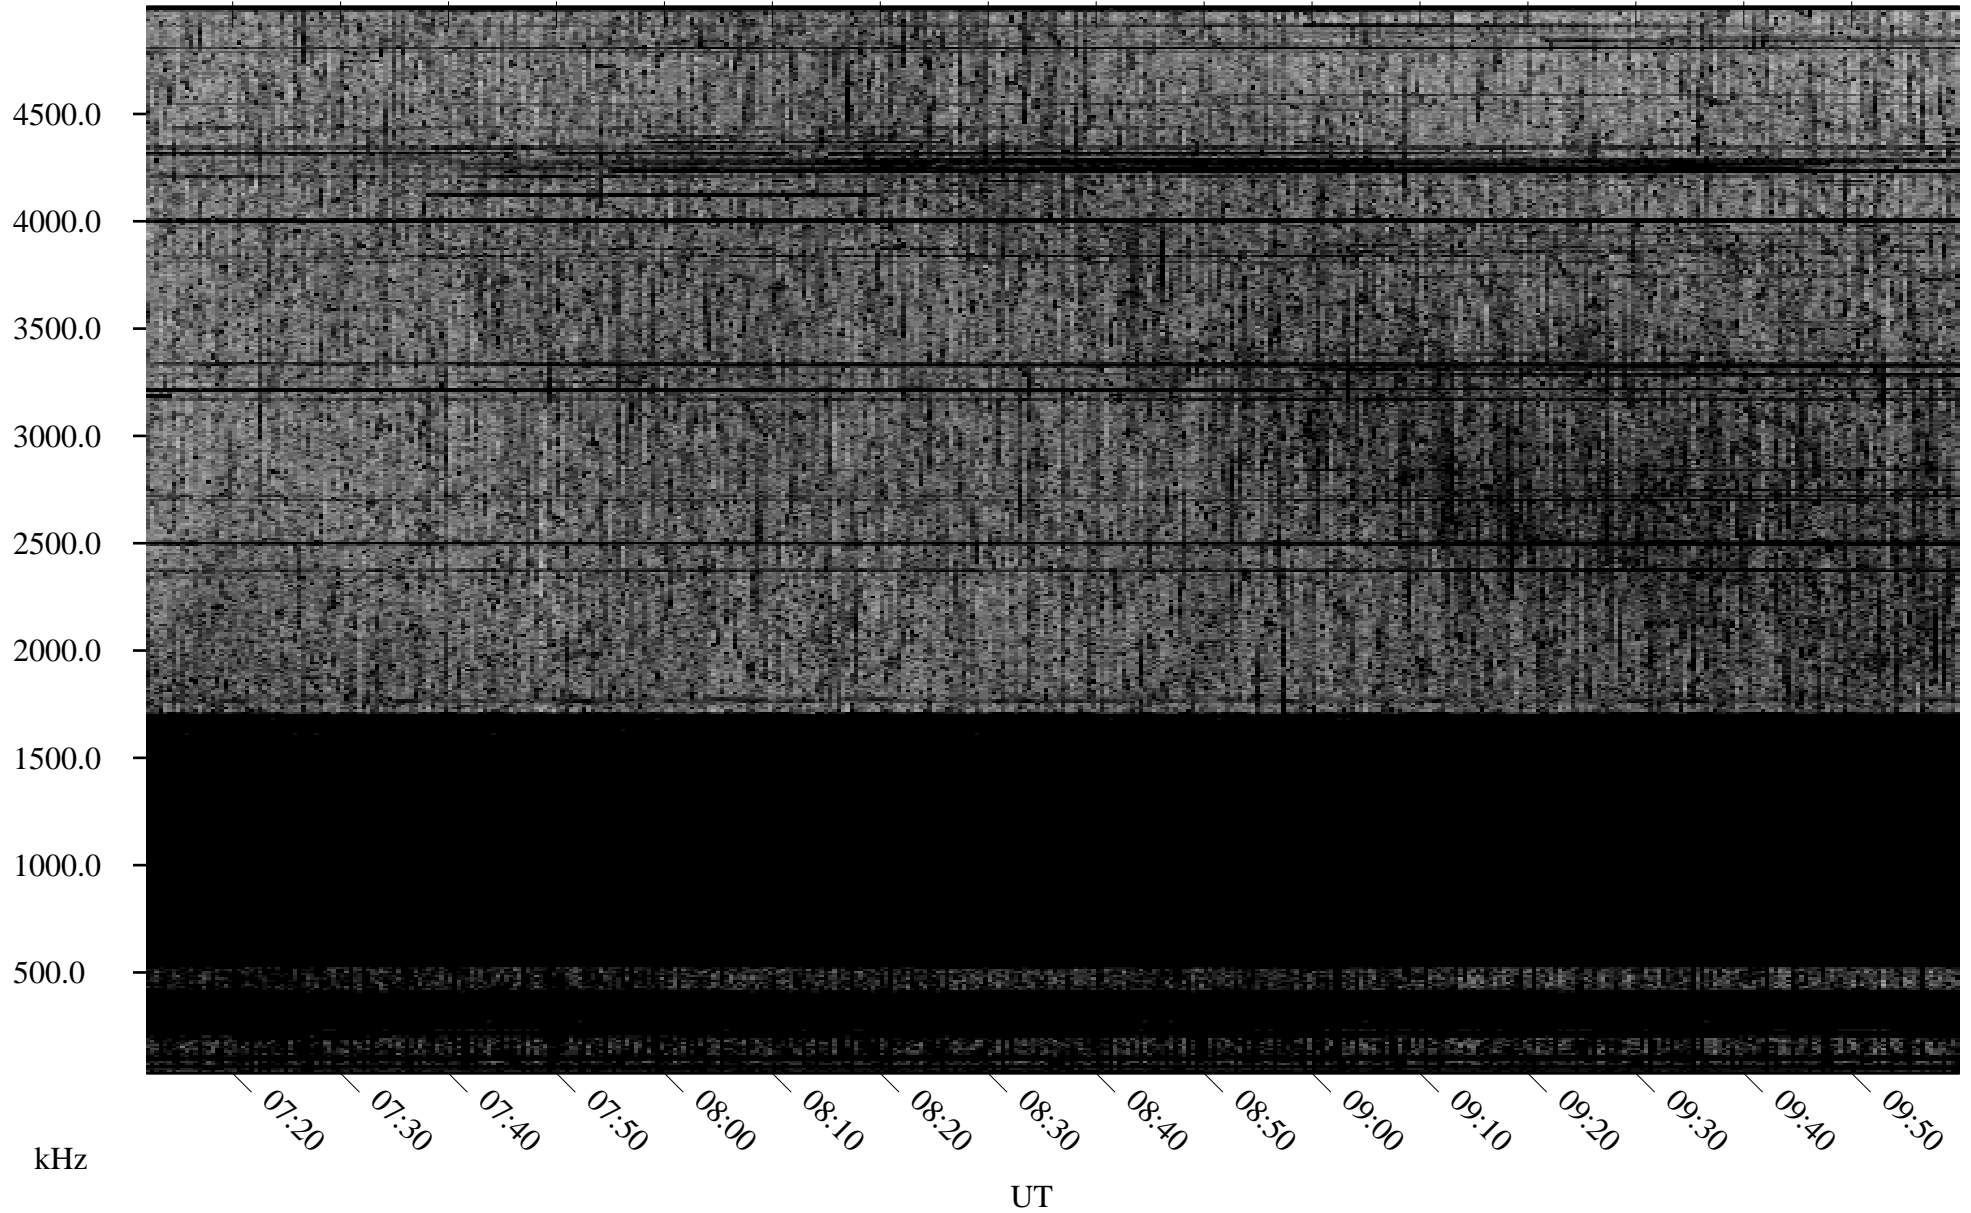

# 09/12/2009 Churchill, Manitoba

Linear Scale    Black = 161    White = 15

ch09254l.r00SUm max\_12

Page 4

# 09/12/2009 Churchill, Manitoba

Linear Scale    Black = 161    White = 15

ch09254l.r00SUm max\_12

Page 5