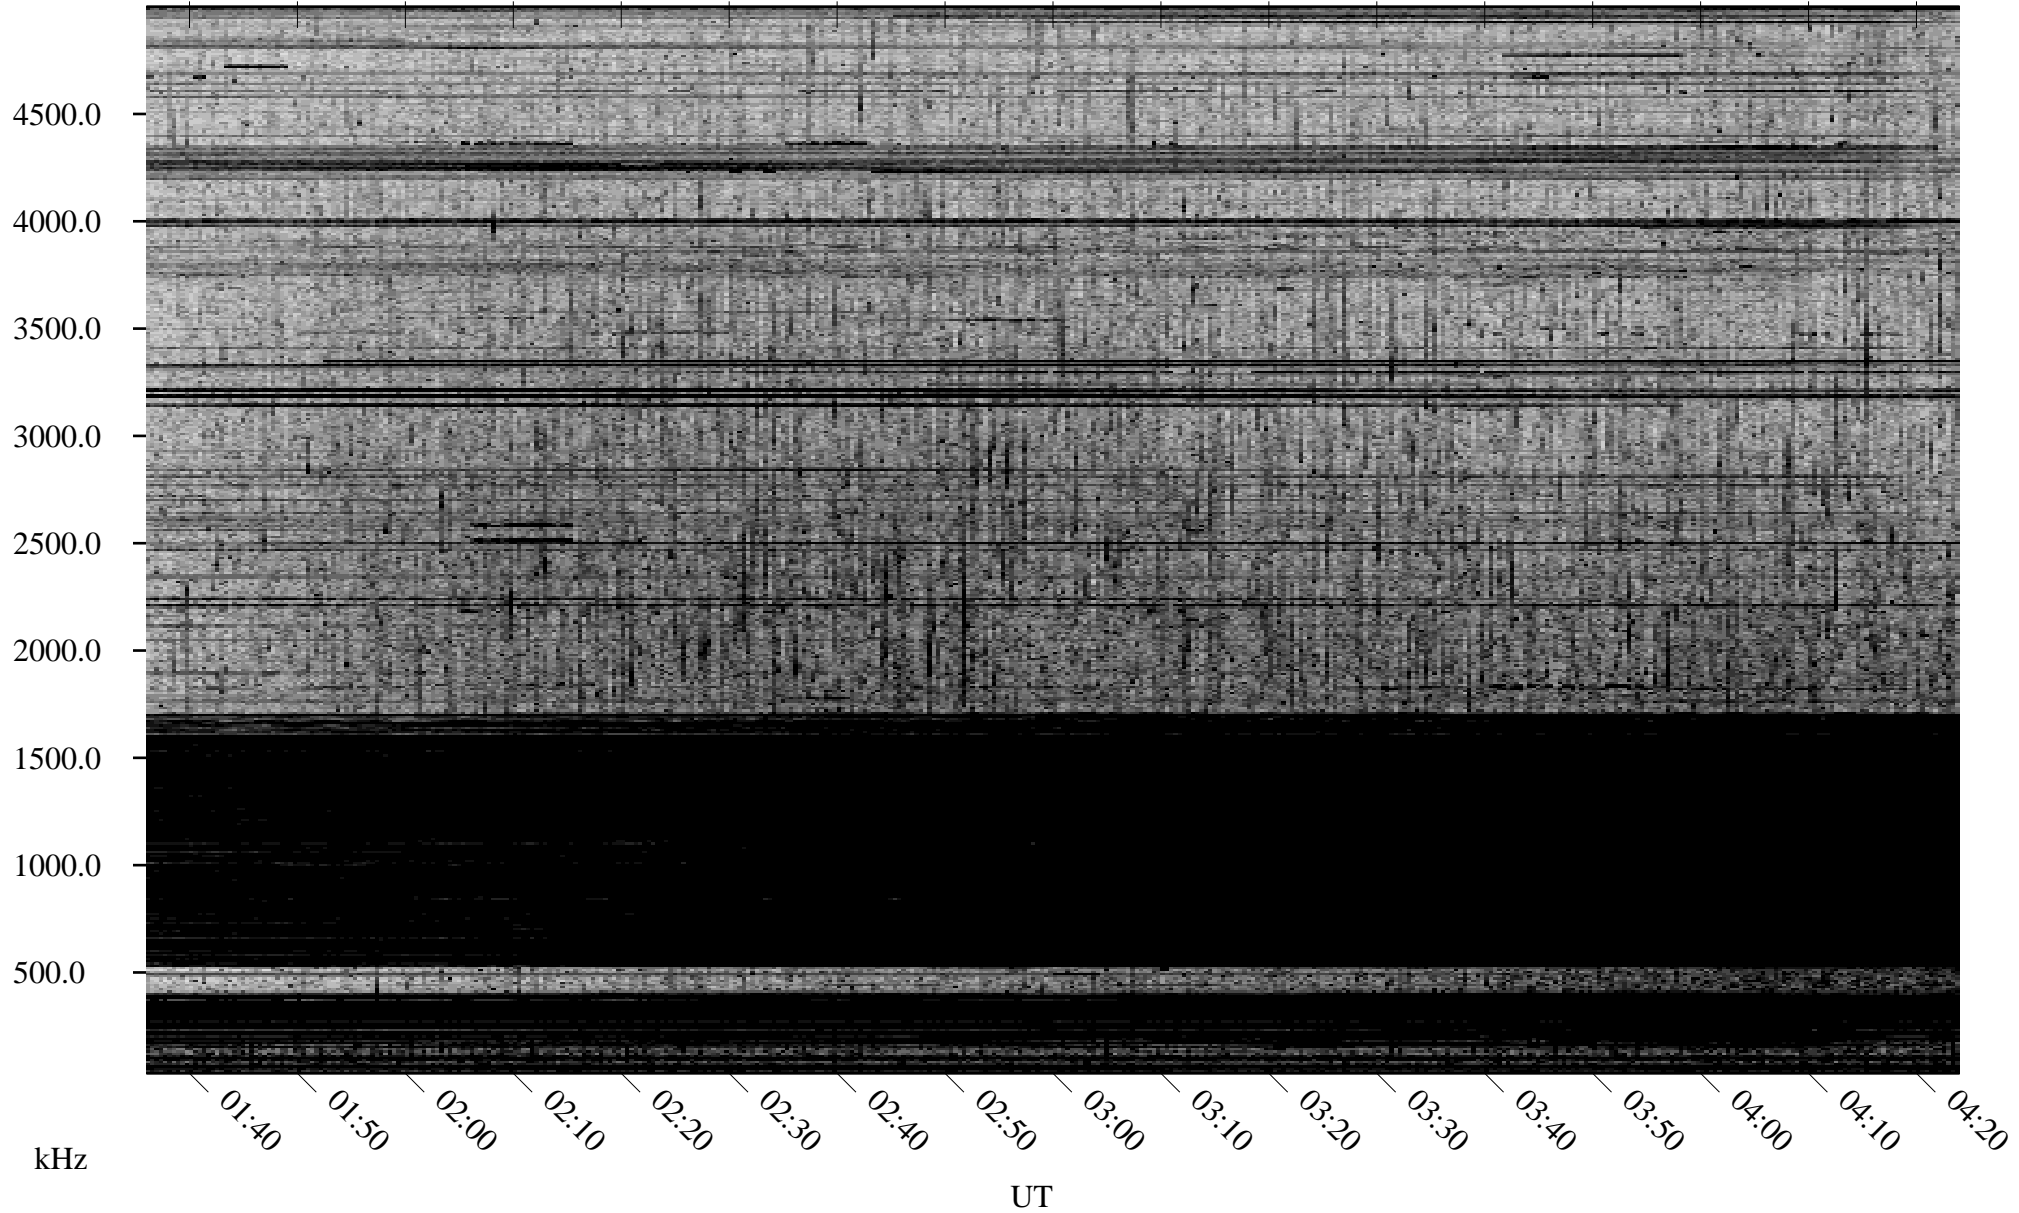

# 09/11/2009 Churchill, Manitoba

Linear Scale    Black = 161    White = 15

ch09254l.r00SUm max\_12

Page 1

# 09/11/2009 Churchill, Manitoba

Linear Scale    Black = 161    White = 15

ch09254l.r00SUm max\_12

Page 2

# 09/12/2009 Churchill, Manitoba

Linear Scale    Black = 161    White = 15

ch09254l.r00SUm max\_12

Page 3