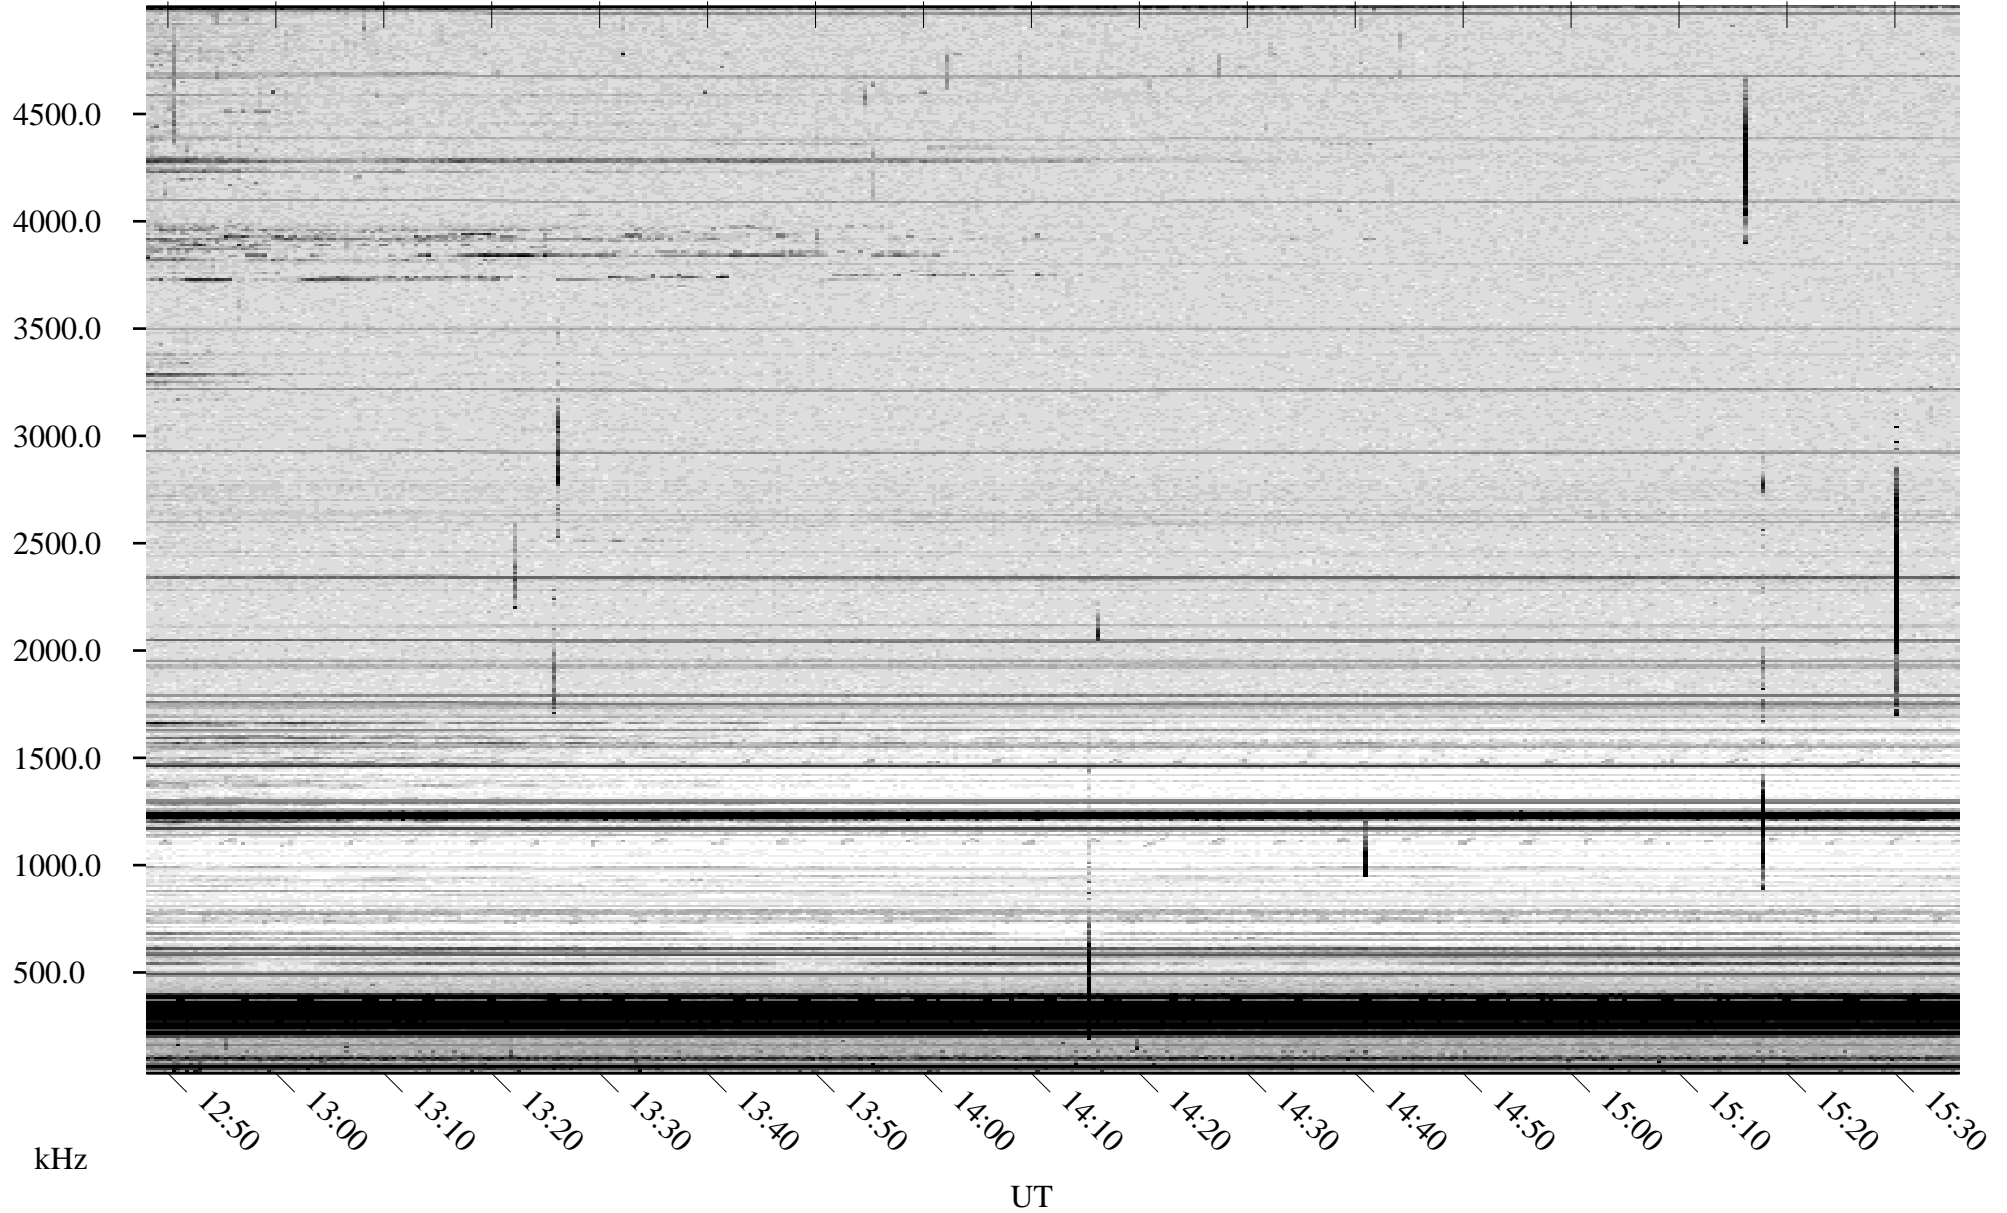

# 09/12/2009 Churchill, Manitoba

Linear Scale    Black = 161    White = 15

ch09254l.r00SUm max\_12

Page 5

# 09/12/2009 Churchill, Manitoba

Linear Scale    Black = 161    White = 15

ch09254l.r00SUm max\_12

Page 6

# 09/12/2009 Churchill, Manitoba

Linear Scale    Black = 161    White = 15

ch09254l.r00SUm max\_12

Page 7

# 09/12/2009 Churchill, Manitoba

Linear Scale    Black = 161    White = 15

ch09254l.r00SUm max\_12

Page 8