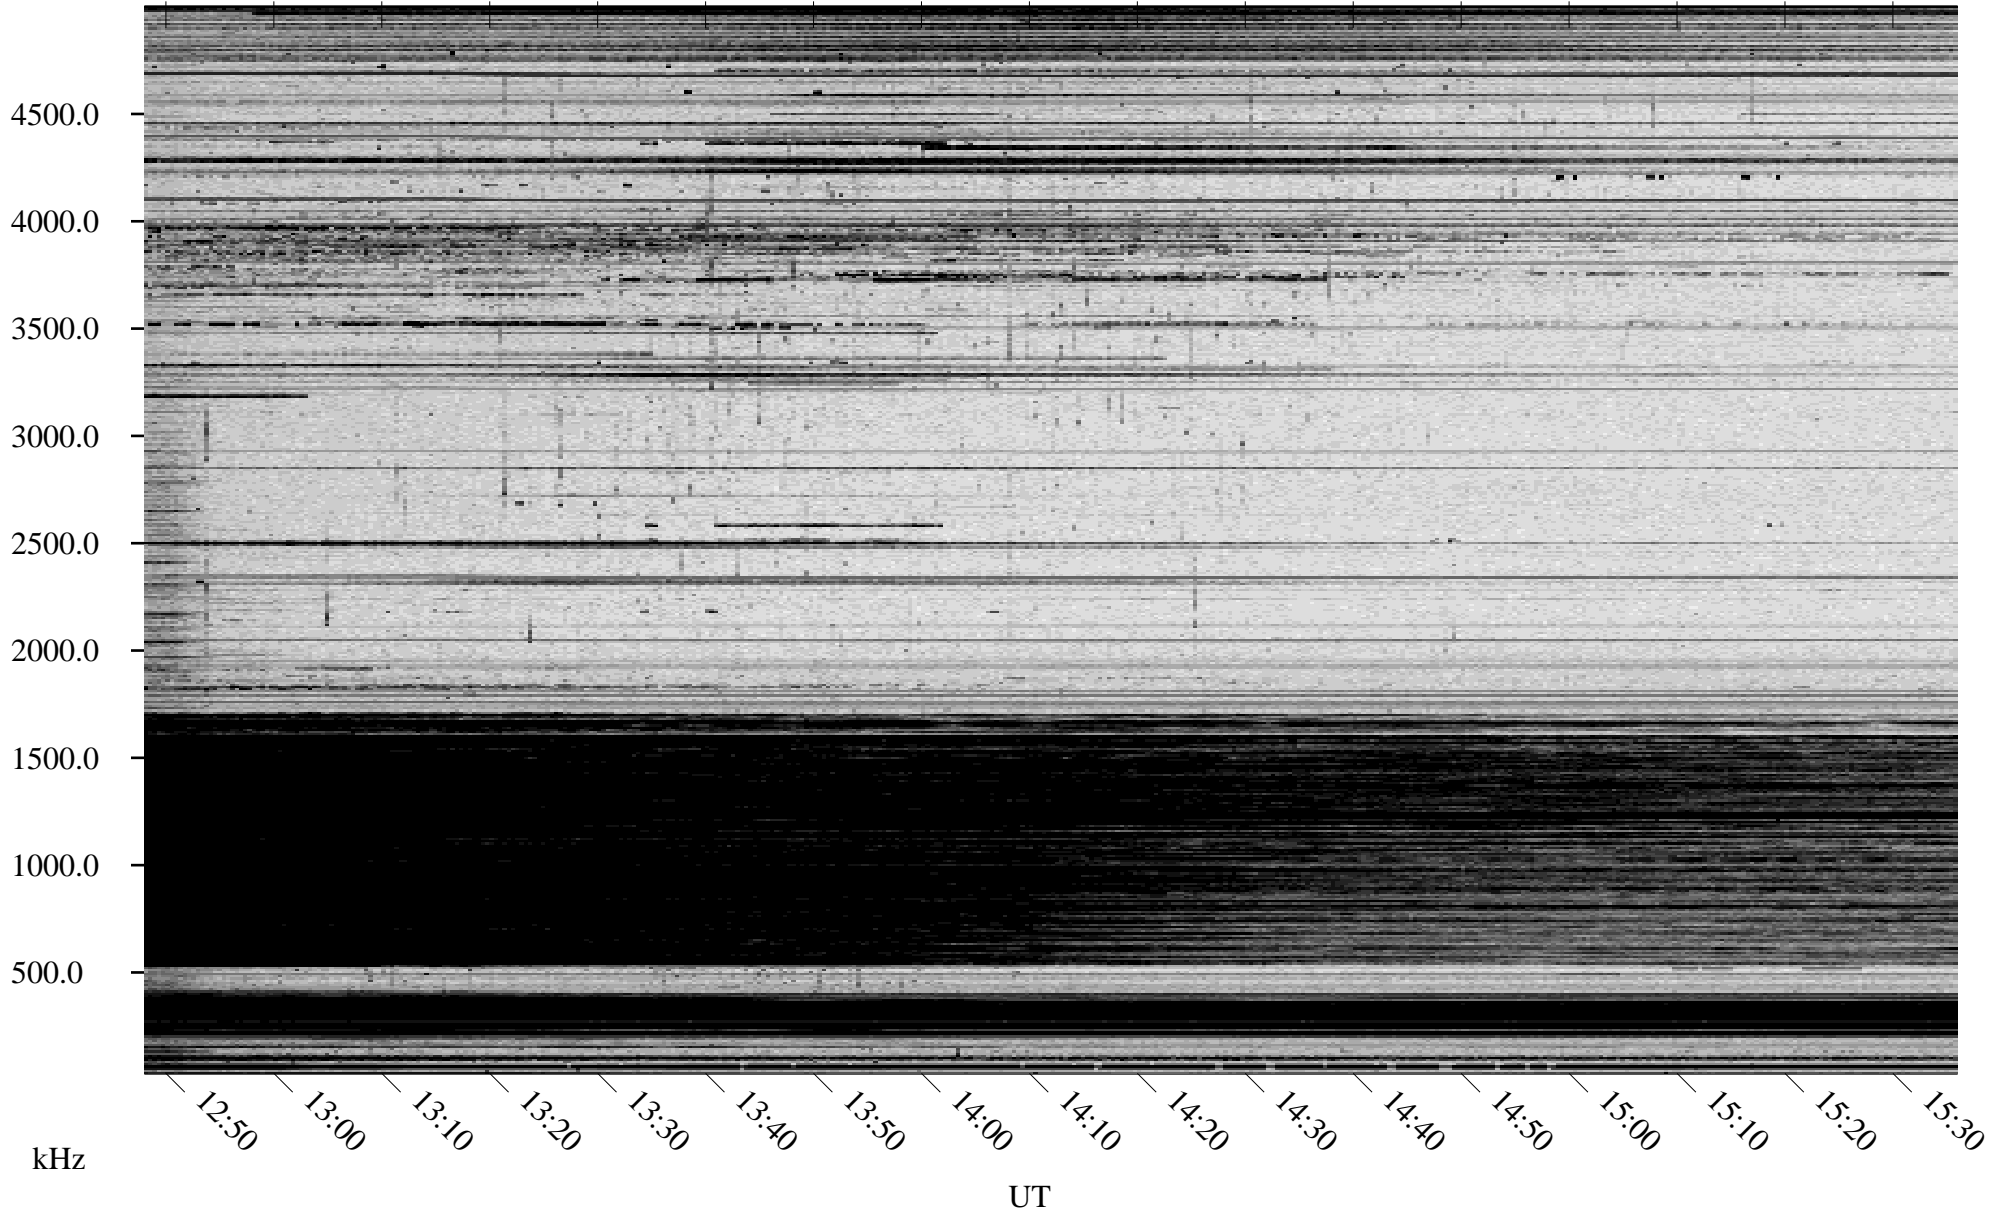

# 11/10/2009 Churchill, Manitoba

Linear Scale    Black = 161    White = 15

ch09313l.r00SUm max\_12

Page 5

# 11/10/2009 Churchill, Manitoba

Linear Scale    Black = 161    White = 15

ch09313l.r00SUm max\_12

Page 6

# 11/10/2009 Churchill, Manitoba

Linear Scale    Black = 161    White = 15

ch09313l.r00SUm max\_12

Page 7

# 11/10/2009 Churchill, Manitoba

Linear Scale    Black = 161    White = 15

ch09313l.r00SUm max\_12

Page 8