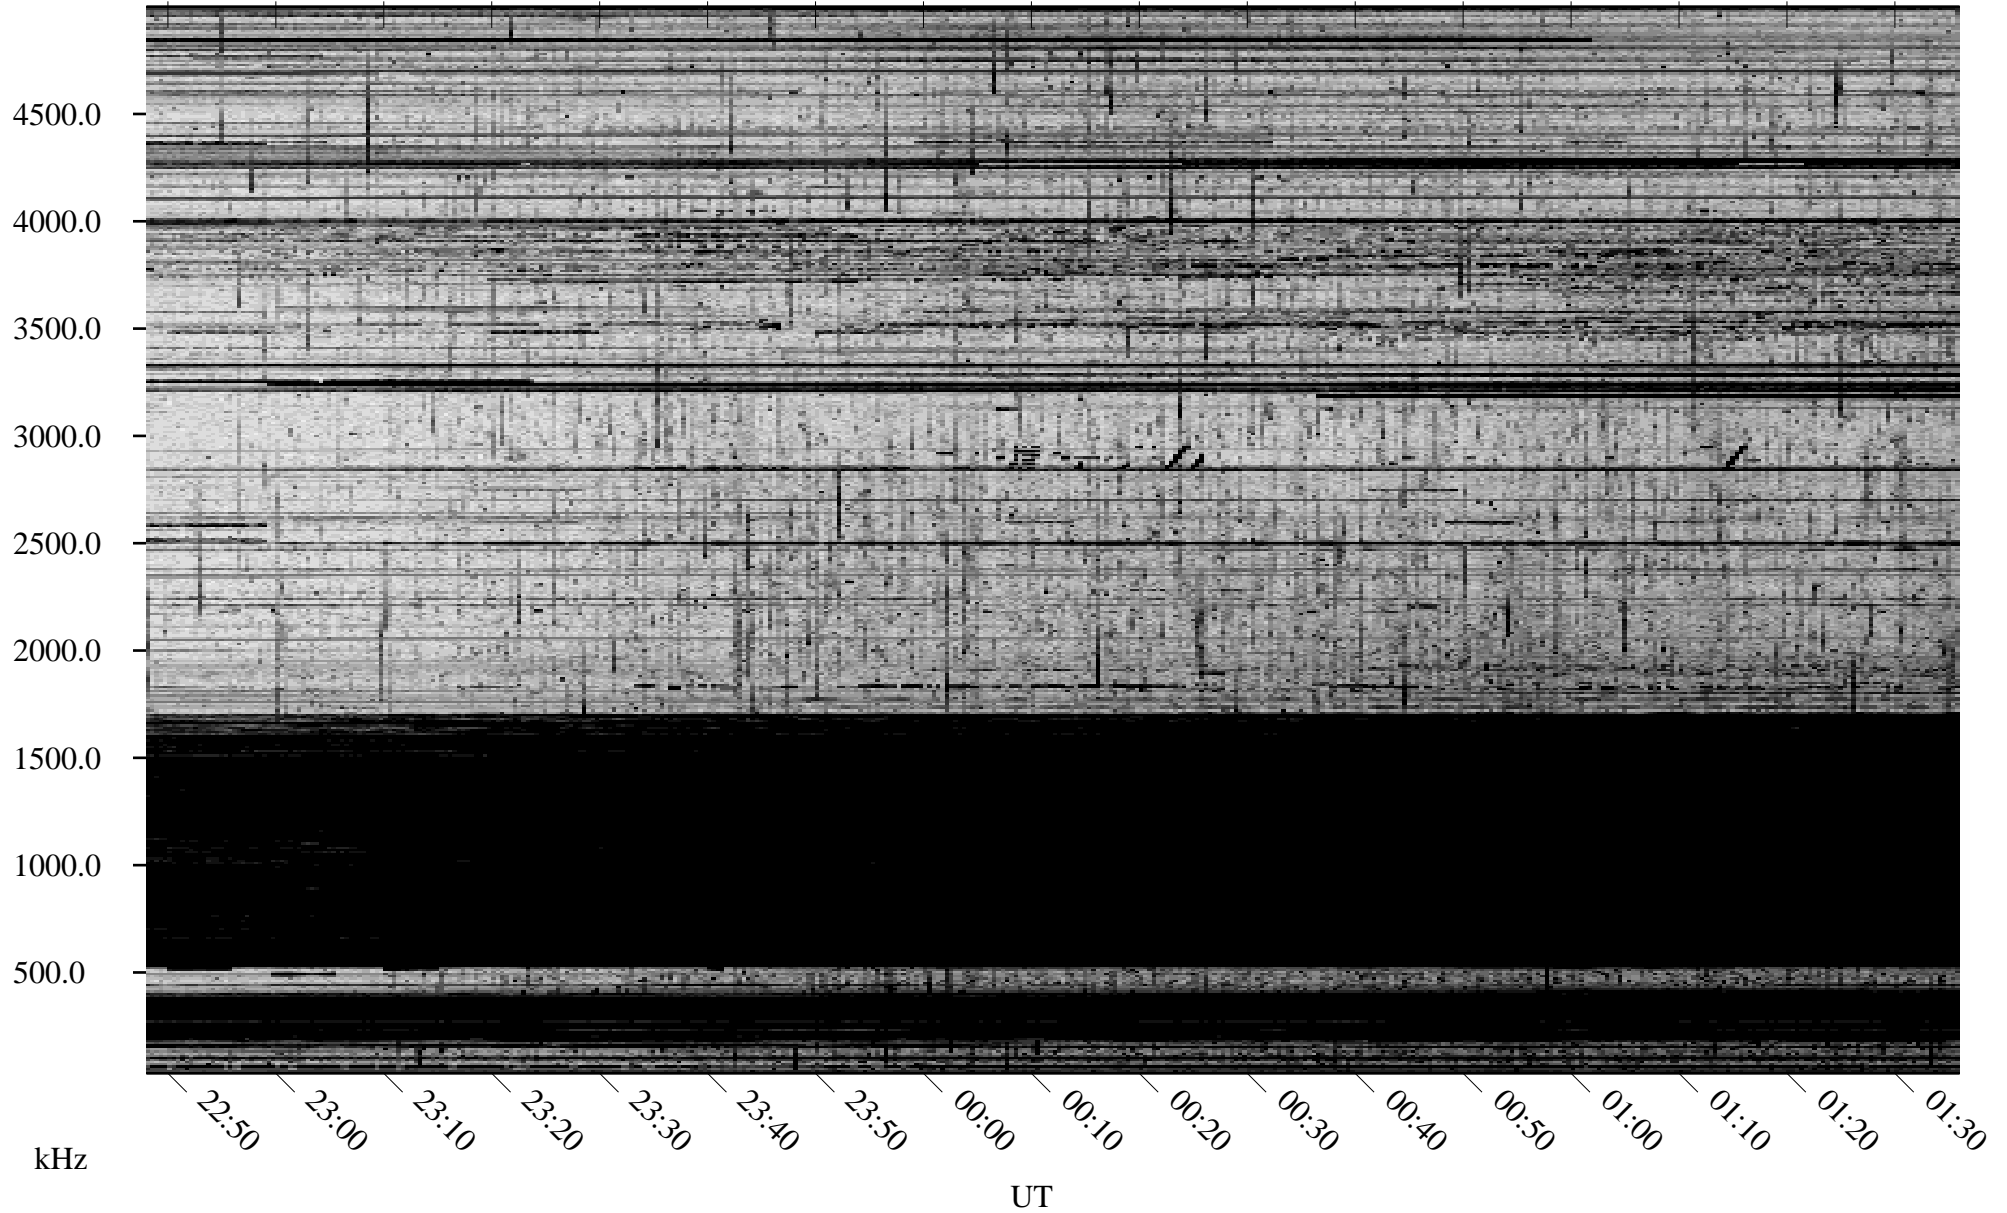

# 11/09/2009 Churchill, Manitoba

Linear Scale    Black = 161    White = 15

ch09313l.r00SUm max\_12

Page 1

# 11/09/2009 Churchill, Manitoba

Linear Scale    Black = 161    White = 15

ch093131.r00SUm max\_12

Page 2

# 11/10/2009 Churchill, Manitoba

Linear Scale    Black = 161    White = 15

ch09313l.r00SUm max\_12

Page 3

# 11/10/2009 Churchill, Manitoba

Linear Scale    Black = 161    White = 15

ch09313l.r00SUm max\_12

Page 4