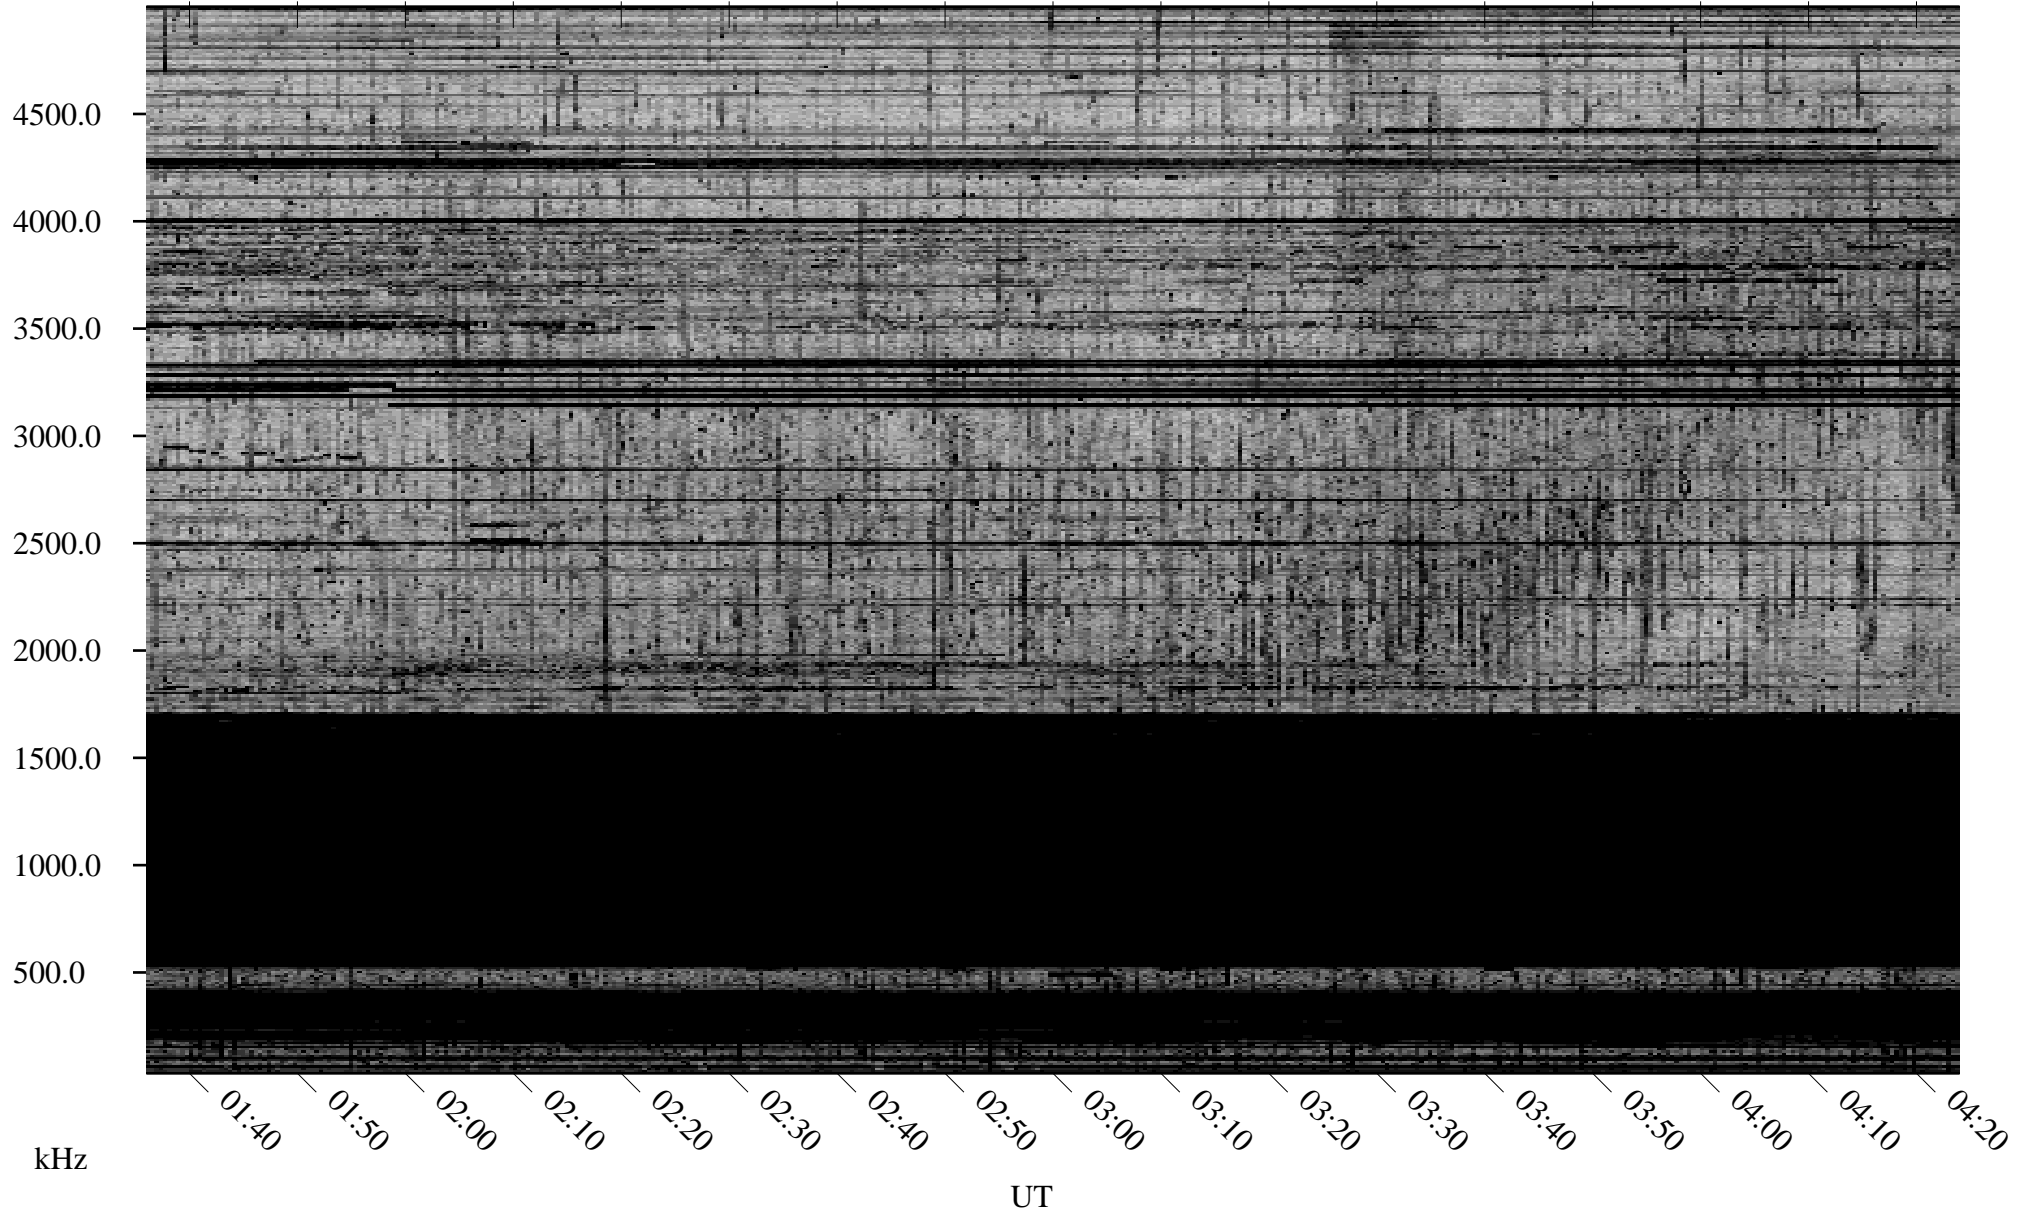

# 11/09/2009 Churchill, Manitoba

Linear Scale    Black = 161    White = 15

ch09313l.r00SUm max\_12

Page 1

# 11/09/2009 Churchill, Manitoba

Linear Scale    Black = 161    White = 15

ch093131.r00SUm max\_12

Page 2

# 11/10/2009 Churchill, Manitoba

Linear Scale    Black = 161    White = 15

ch09313l.r00SUm max\_12

Page 3

# 11/10/2009 Churchill, Manitoba

Linear Scale    Black = 161    White = 15

ch09313l.r00SUm max\_12

Page 4