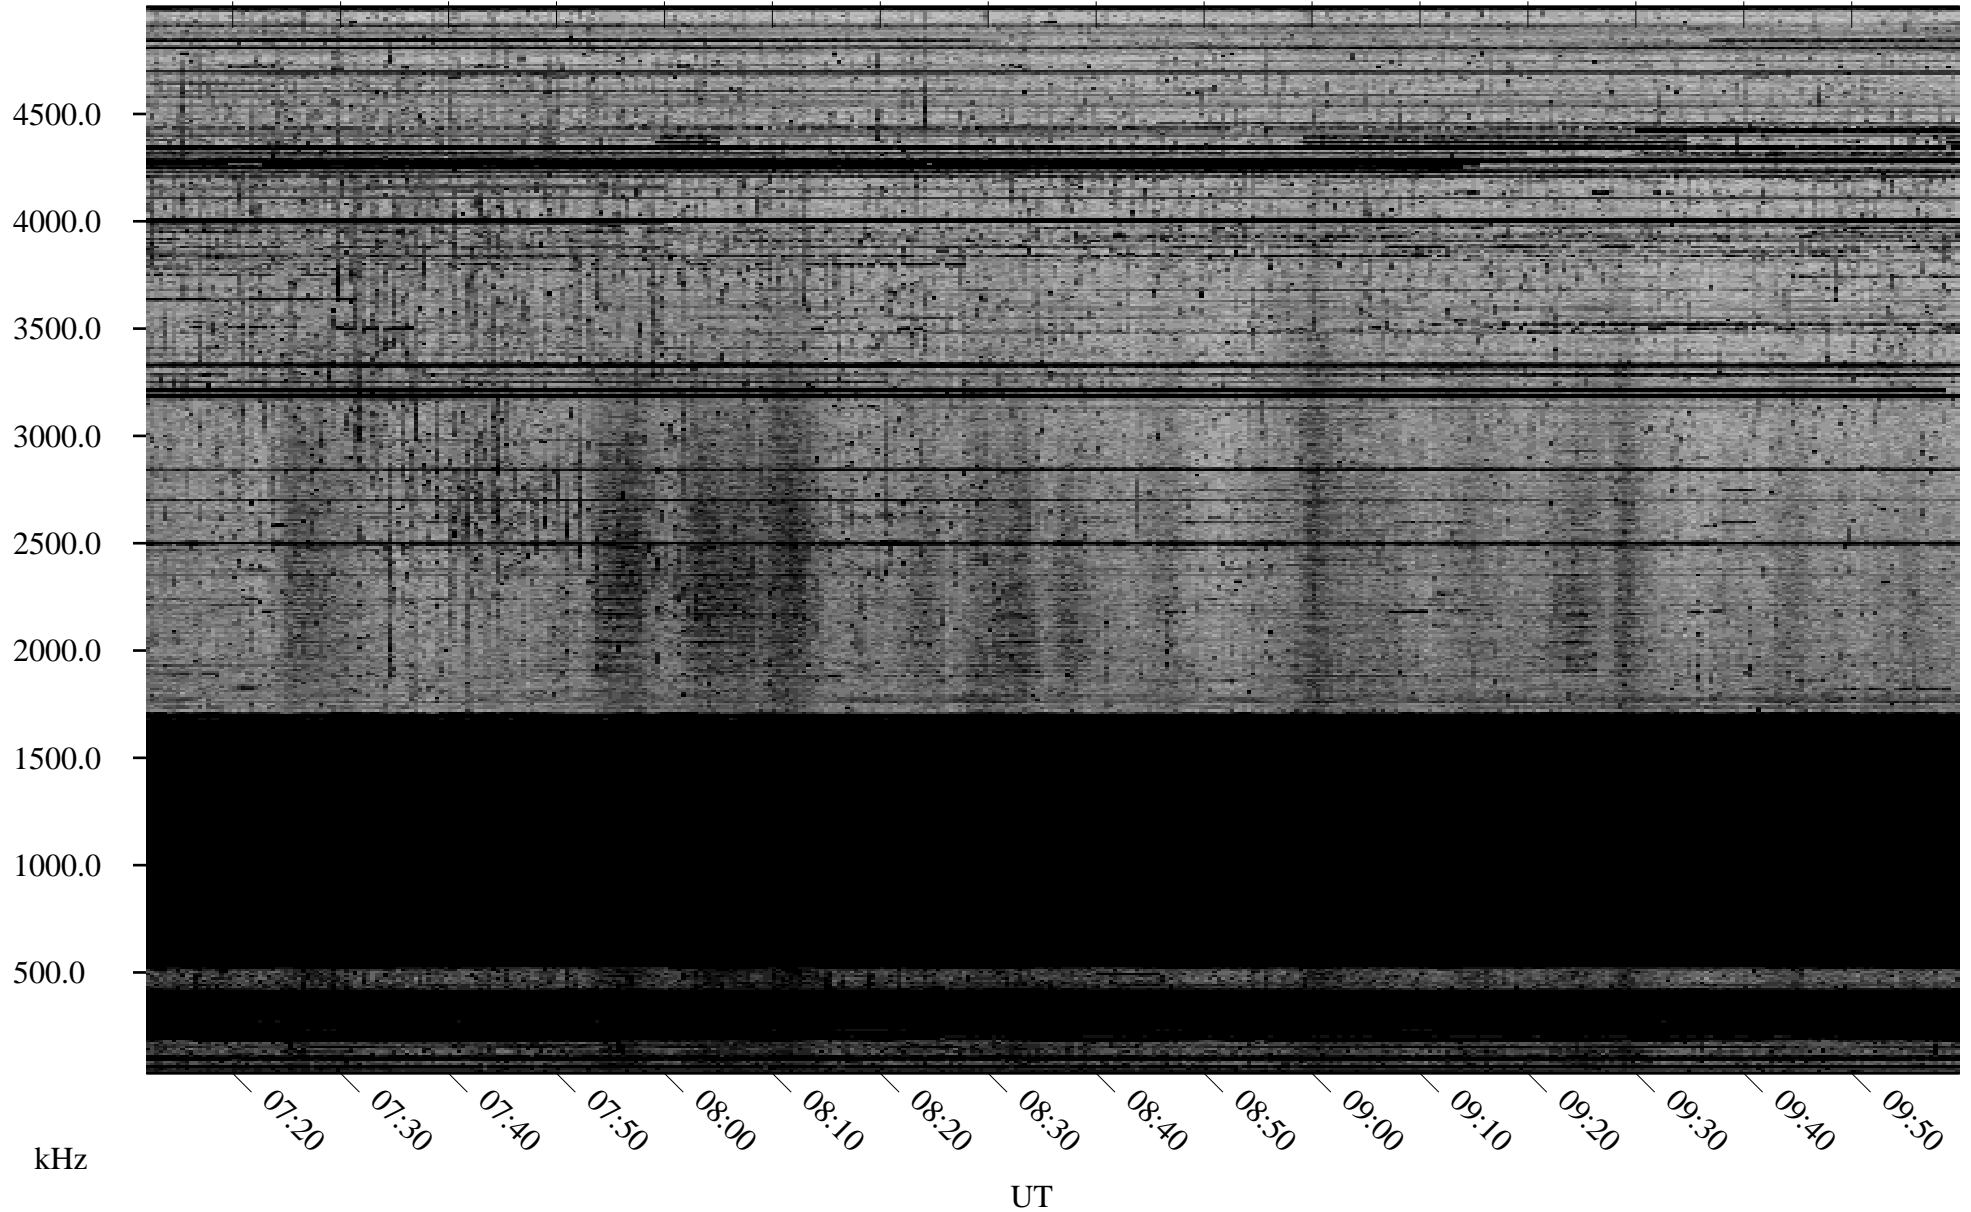

# 11/10/2009 Churchill, Manitoba

Linear Scale    Black = 161    White = 15

ch09313l.r00SUm max\_12

Page 4

# 11/10/2009 Churchill, Manitoba

Linear Scale    Black = 161    White = 15

ch09313l.r00SUm max\_12

Page 5