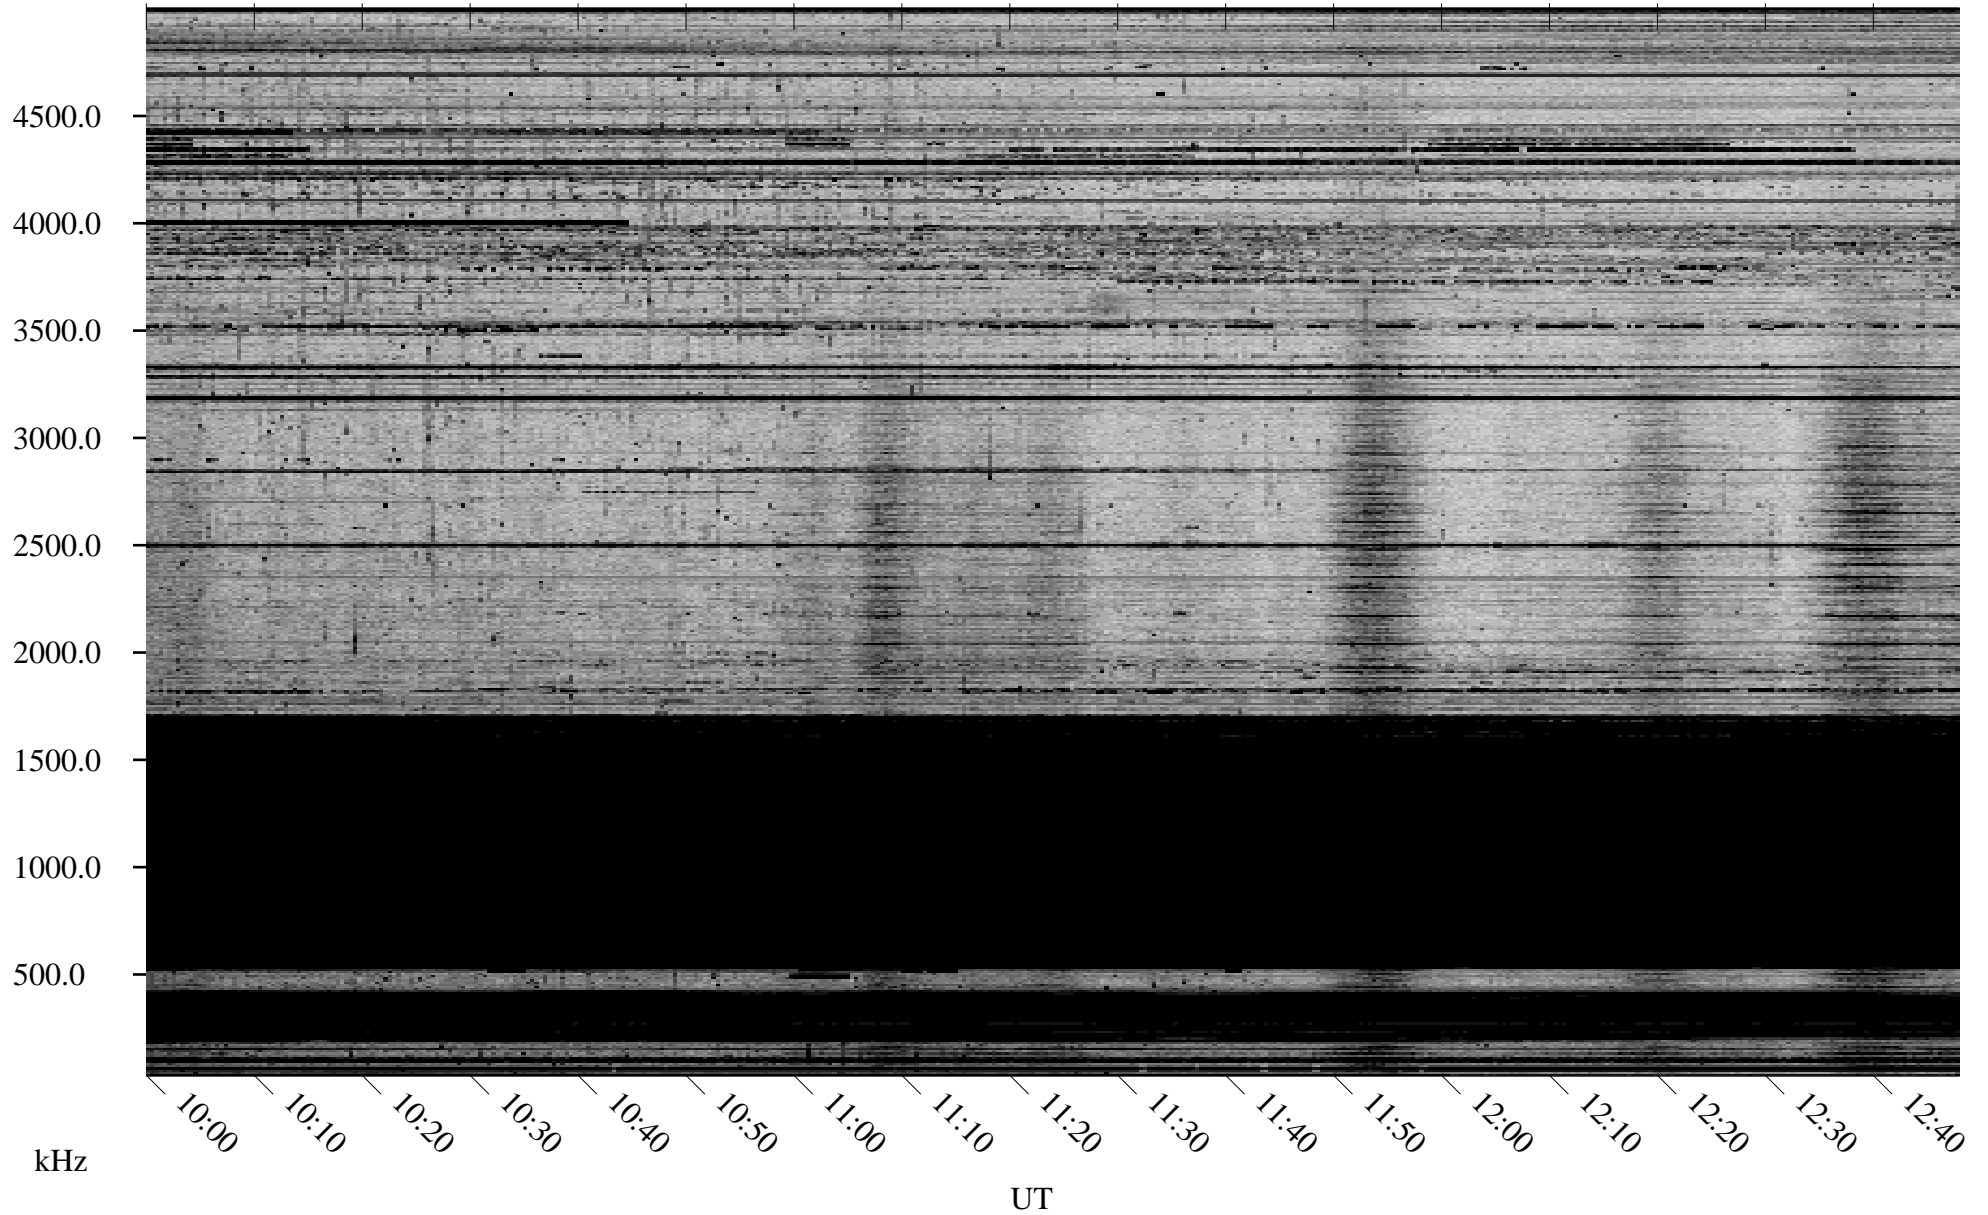

# 11/10/2009 Churchill, Manitoba

Linear Scale    Black = 161    White = 15

ch09313l.r00SUm max\_12

Page 5

# 11/10/2009 Churchill, Manitoba

Linear Scale    Black = 161    White = 15

ch09313l.r00SUm max\_12

Page 6