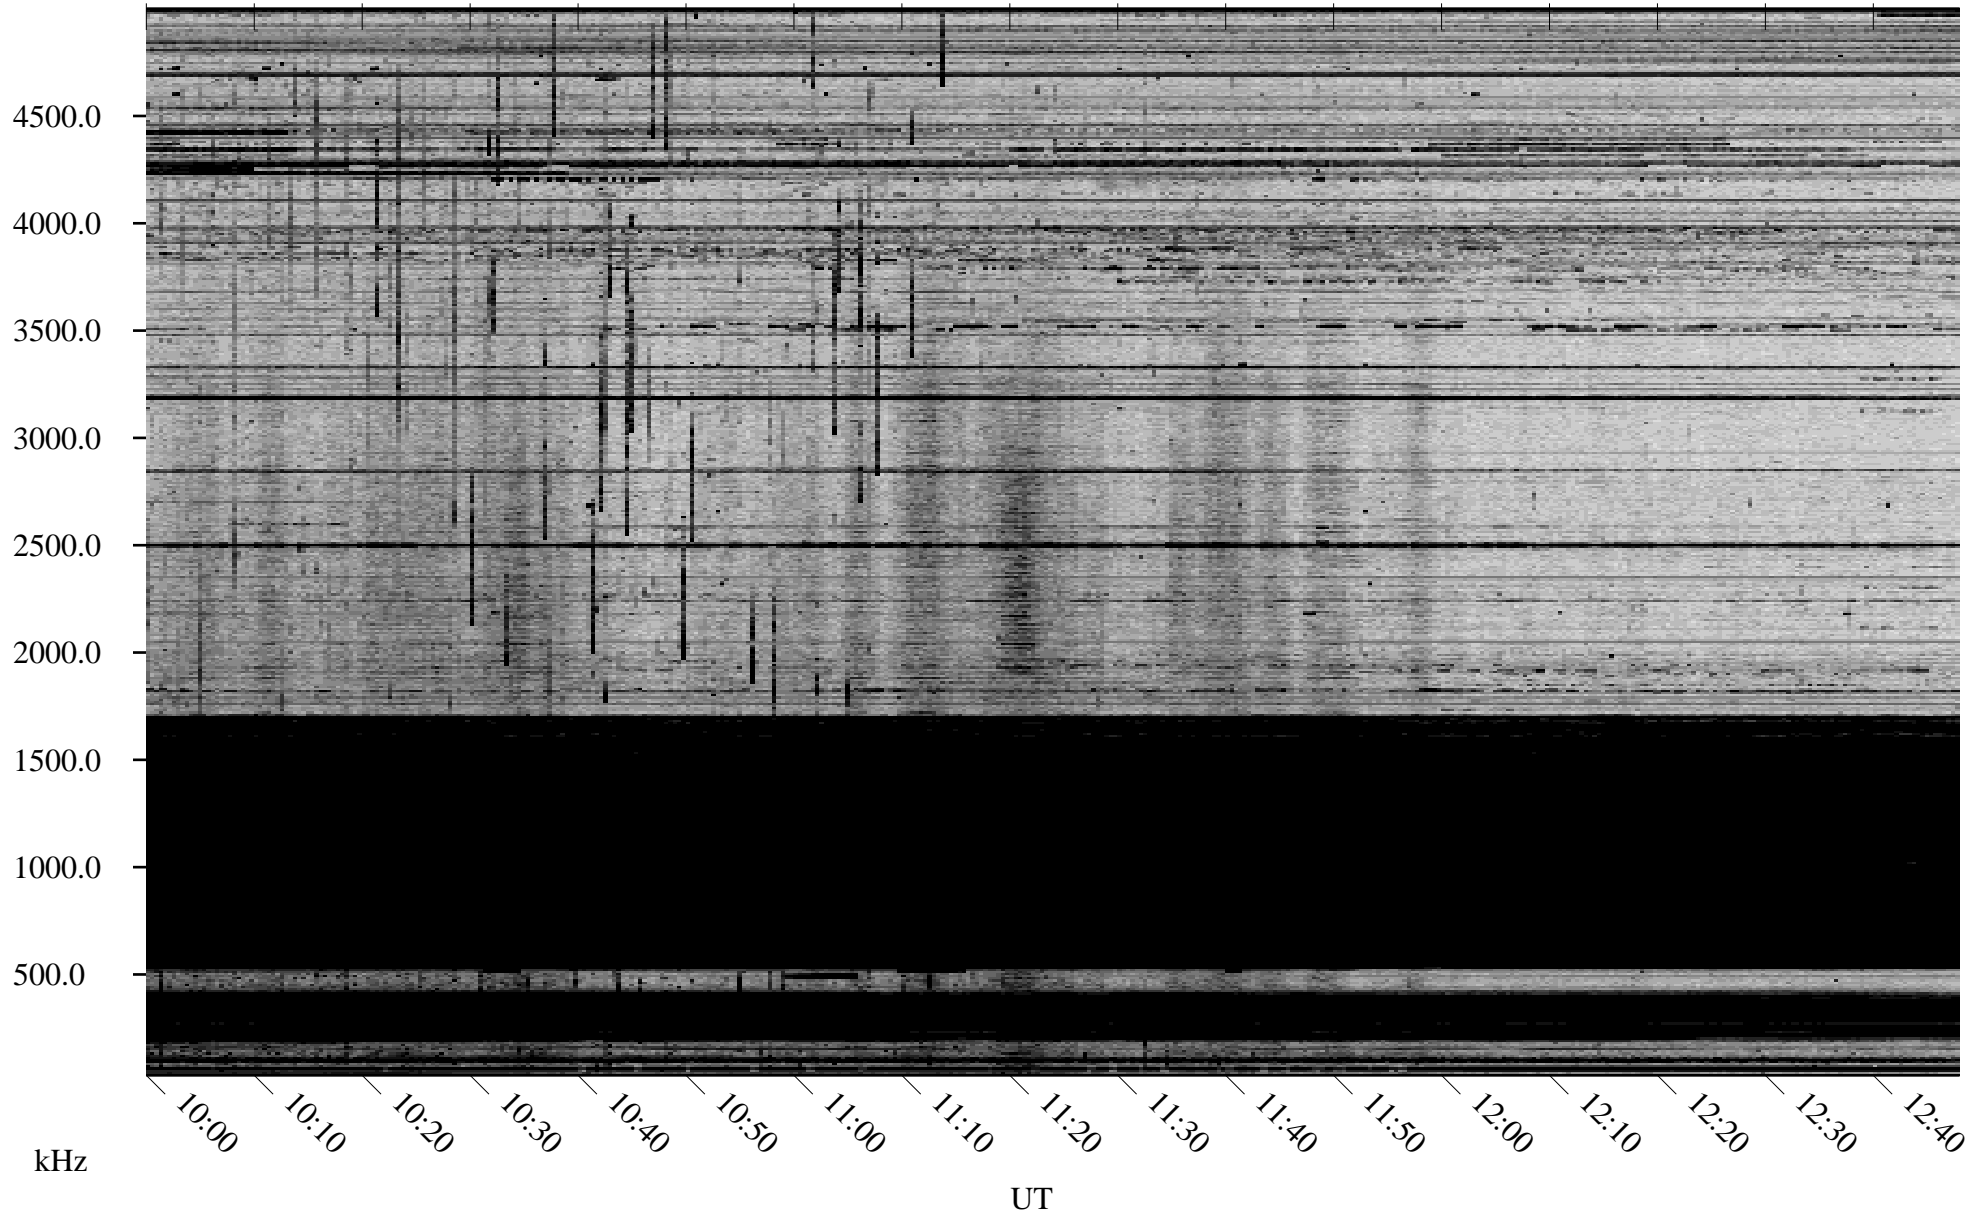

# 11/12/2009 Churchill, Manitoba

Linear Scale    Black = 161    White = 15

ch093151.r00SUm max\_12

Page 5

# 11/12/2009 Churchill, Manitoba

Linear Scale    Black = 161    White = 15

ch093151.r00SUm max\_12

Page 6