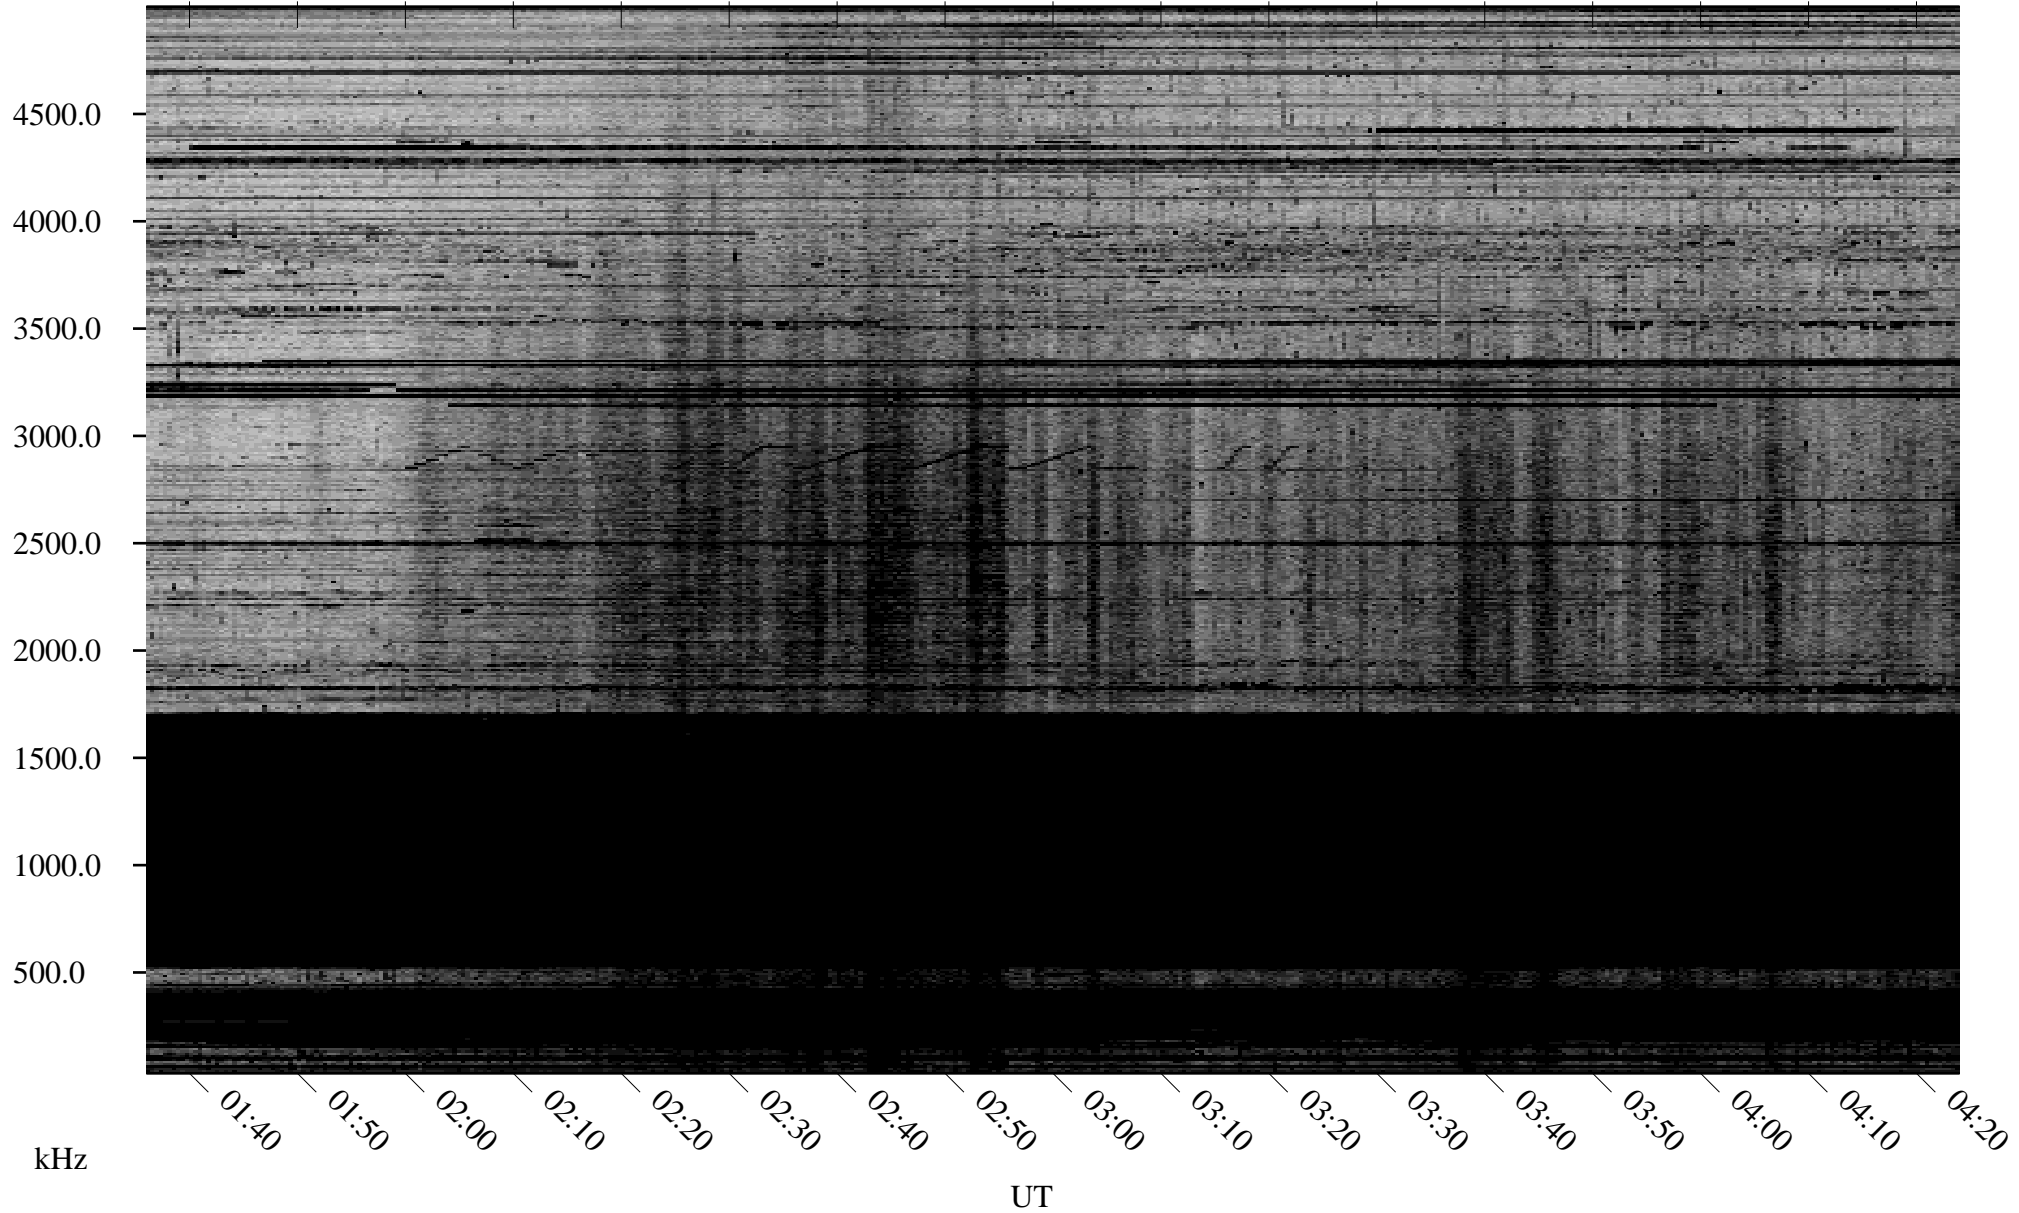

# 11/11/2009 Churchill, Manitoba

Linear Scale    Black = 161    White = 15

ch093151.r00SUm max\_12

Page 1

# 11/11/2009 Churchill, Manitoba

Linear Scale    Black = 161    White = 15

ch093151.r00SUm max\_12

Page 2

# 11/12/2009 Churchill, Manitoba

Linear Scale    Black = 161    White = 15

ch093151.r00SUm max\_12

Page 3

# 11/12/2009 Churchill, Manitoba

Linear Scale    Black = 161    White = 15

ch093151.r00SUm max\_12

Page 4