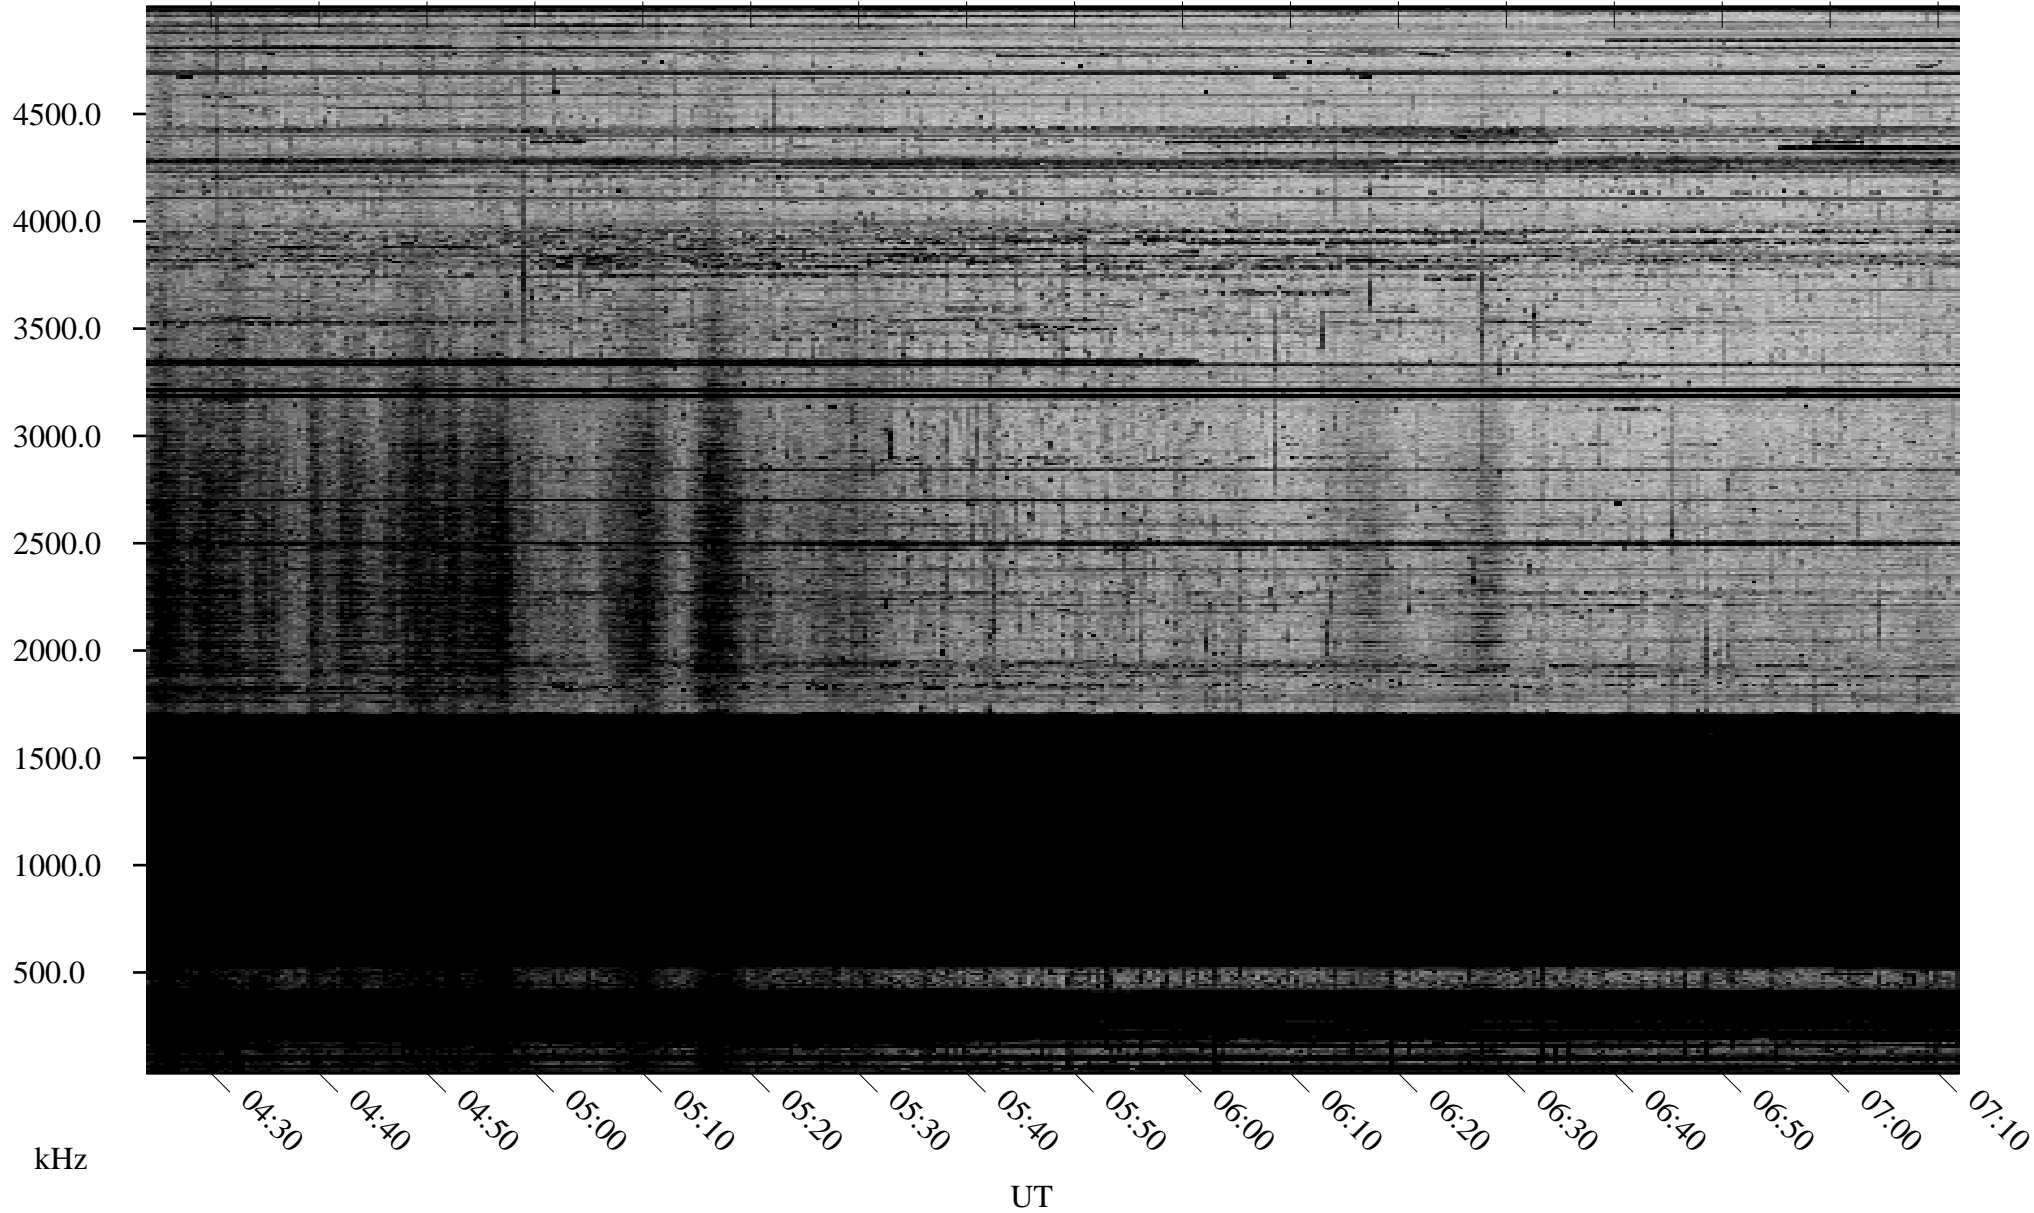

# 11/12/2009 Churchill, Manitoba

Linear Scale    Black = 161    White = 15

ch093151.r00SUm max\_12

Page 3

# 11/12/2009 Churchill, Manitoba

Linear Scale    Black = 161    White = 15

ch093151.r00SUm max\_12

Page 4

# 11/12/2009 Churchill, Manitoba

Linear Scale    Black = 161    White = 15

ch093151.r00SUm max\_12

Page 5