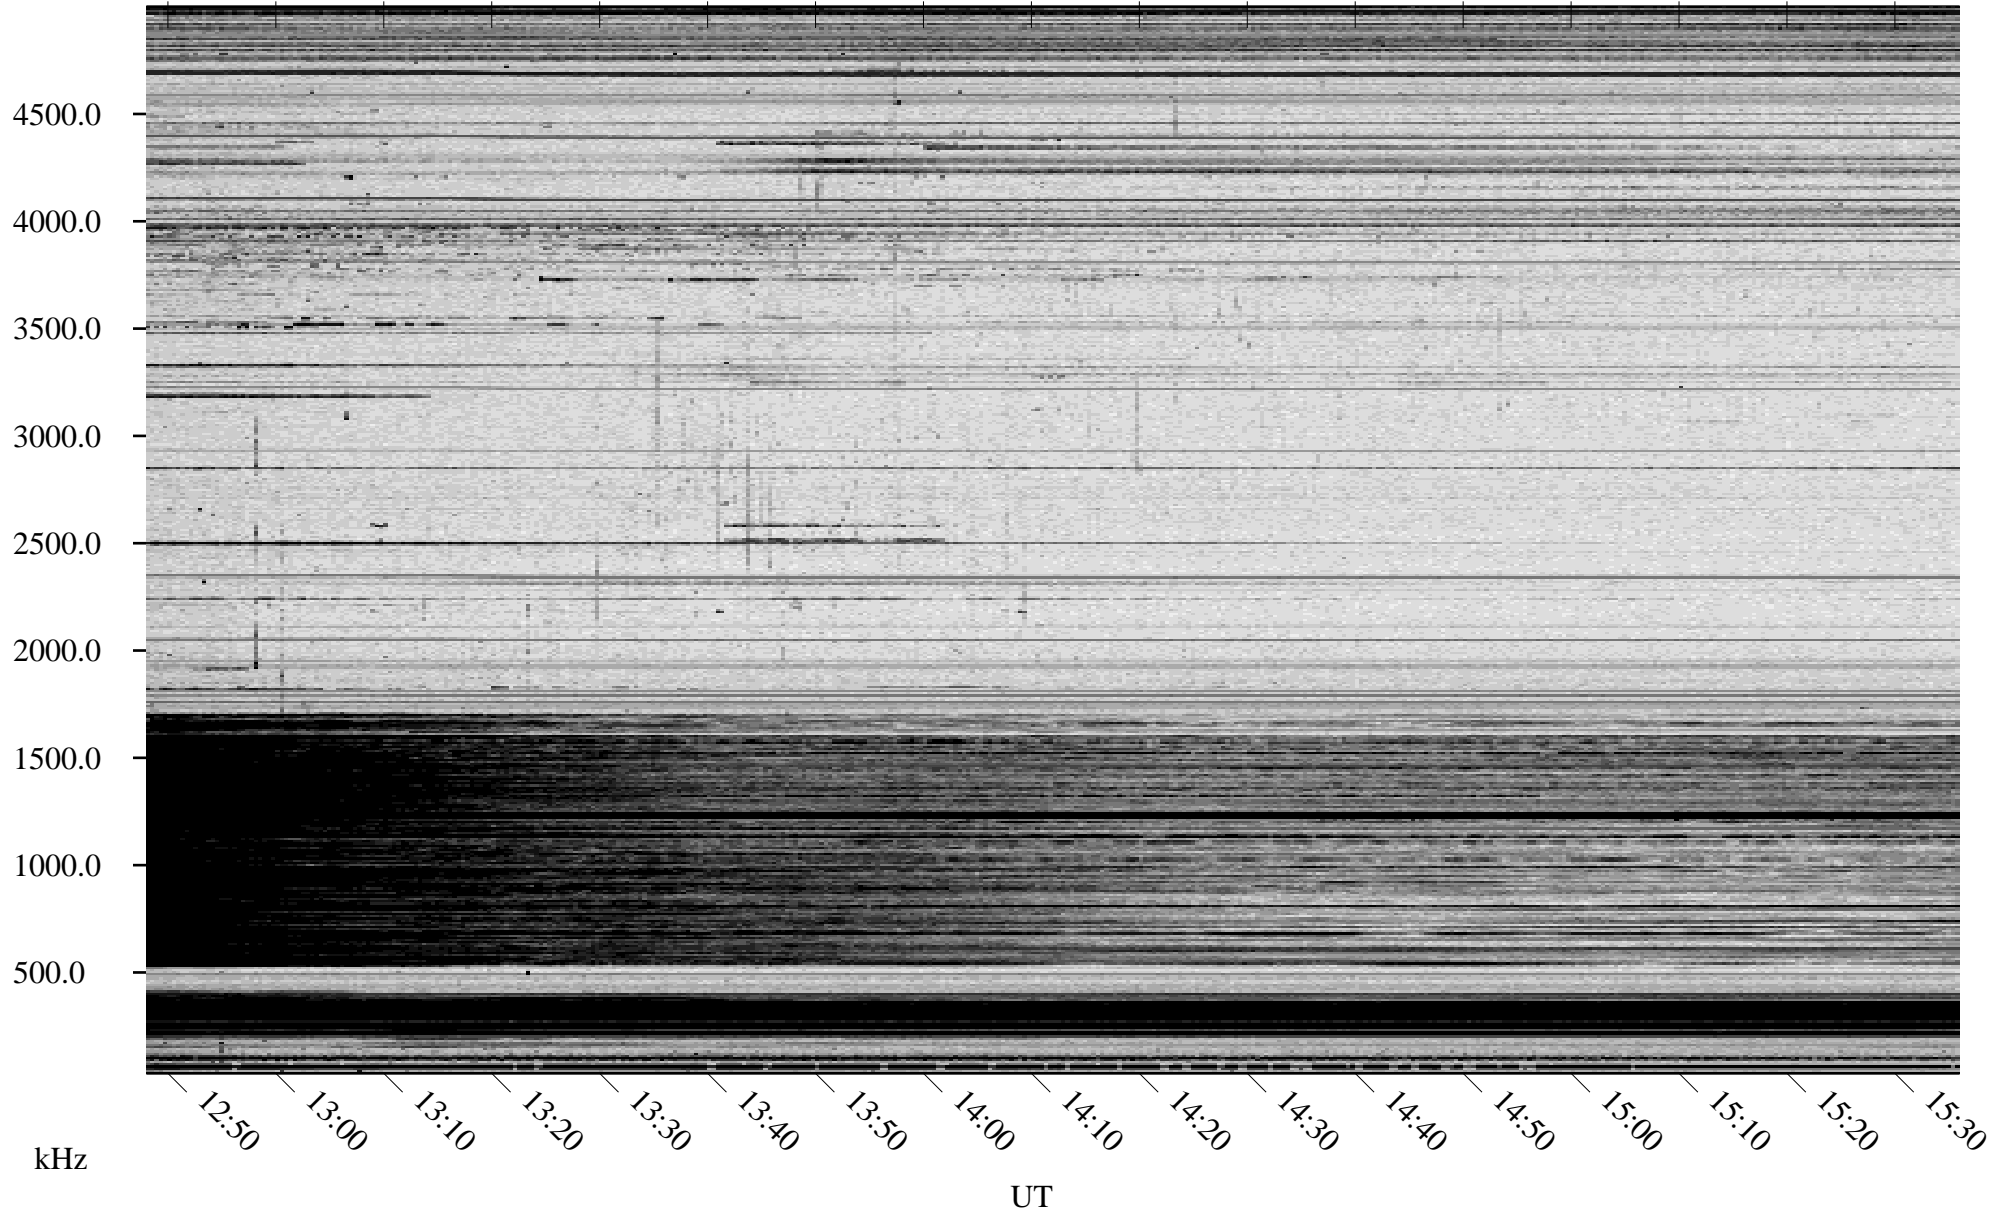

# 11/12/2009 Churchill, Manitoba

Linear Scale    Black = 161    White = 15

ch093151.r00SUm max\_12

Page 5

# 11/12/2009 Churchill, Manitoba

Linear Scale    Black = 161    White = 15

ch093151.r00SUm max\_12

Page 6

# 11/12/2009 Churchill, Manitoba

Linear Scale    Black = 161    White = 15

ch093151.r00SUm max\_12

Page 7

# 11/12/2009 Churchill, Manitoba

Linear Scale    Black = 161    White = 15

ch093151.r00SUm max\_12