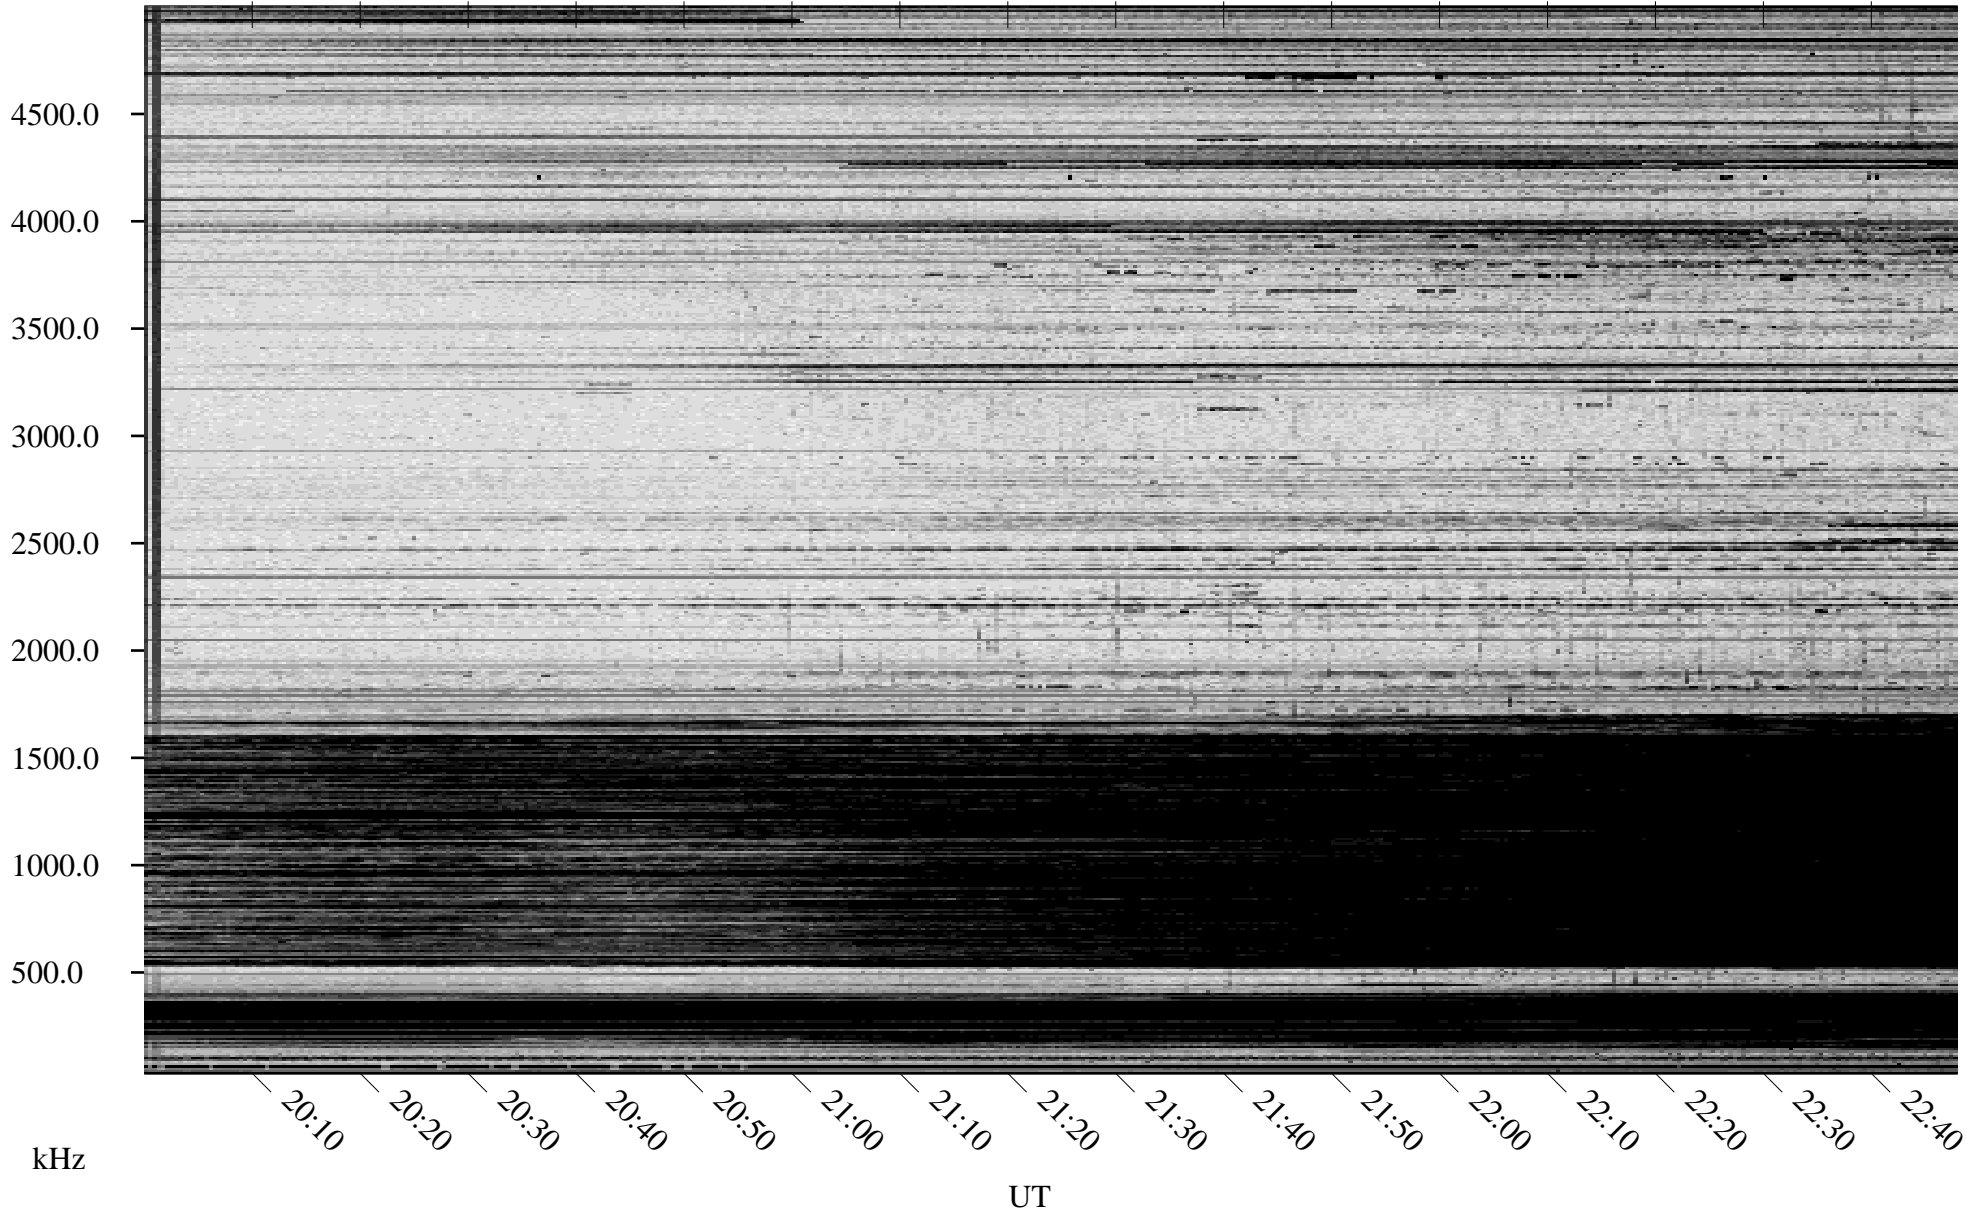

# 11/11/2009 Churchill, Manitoba

Linear Scale    Black = 161    White = 15

ch093151.r00SUm max\_12

Page 1

# 11/11/2009 Churchill, Manitoba

Linear Scale    Black = 161    White = 15

ch093151.r00SUm max\_12

Page 2

# 11/12/2009 Churchill, Manitoba

Linear Scale    Black = 161    White = 15

ch093151.r00SUm max\_12

Page 3

# 11/12/2009 Churchill, Manitoba

Linear Scale    Black = 161    White = 15

ch093151.r00SUm max\_12

Page 4