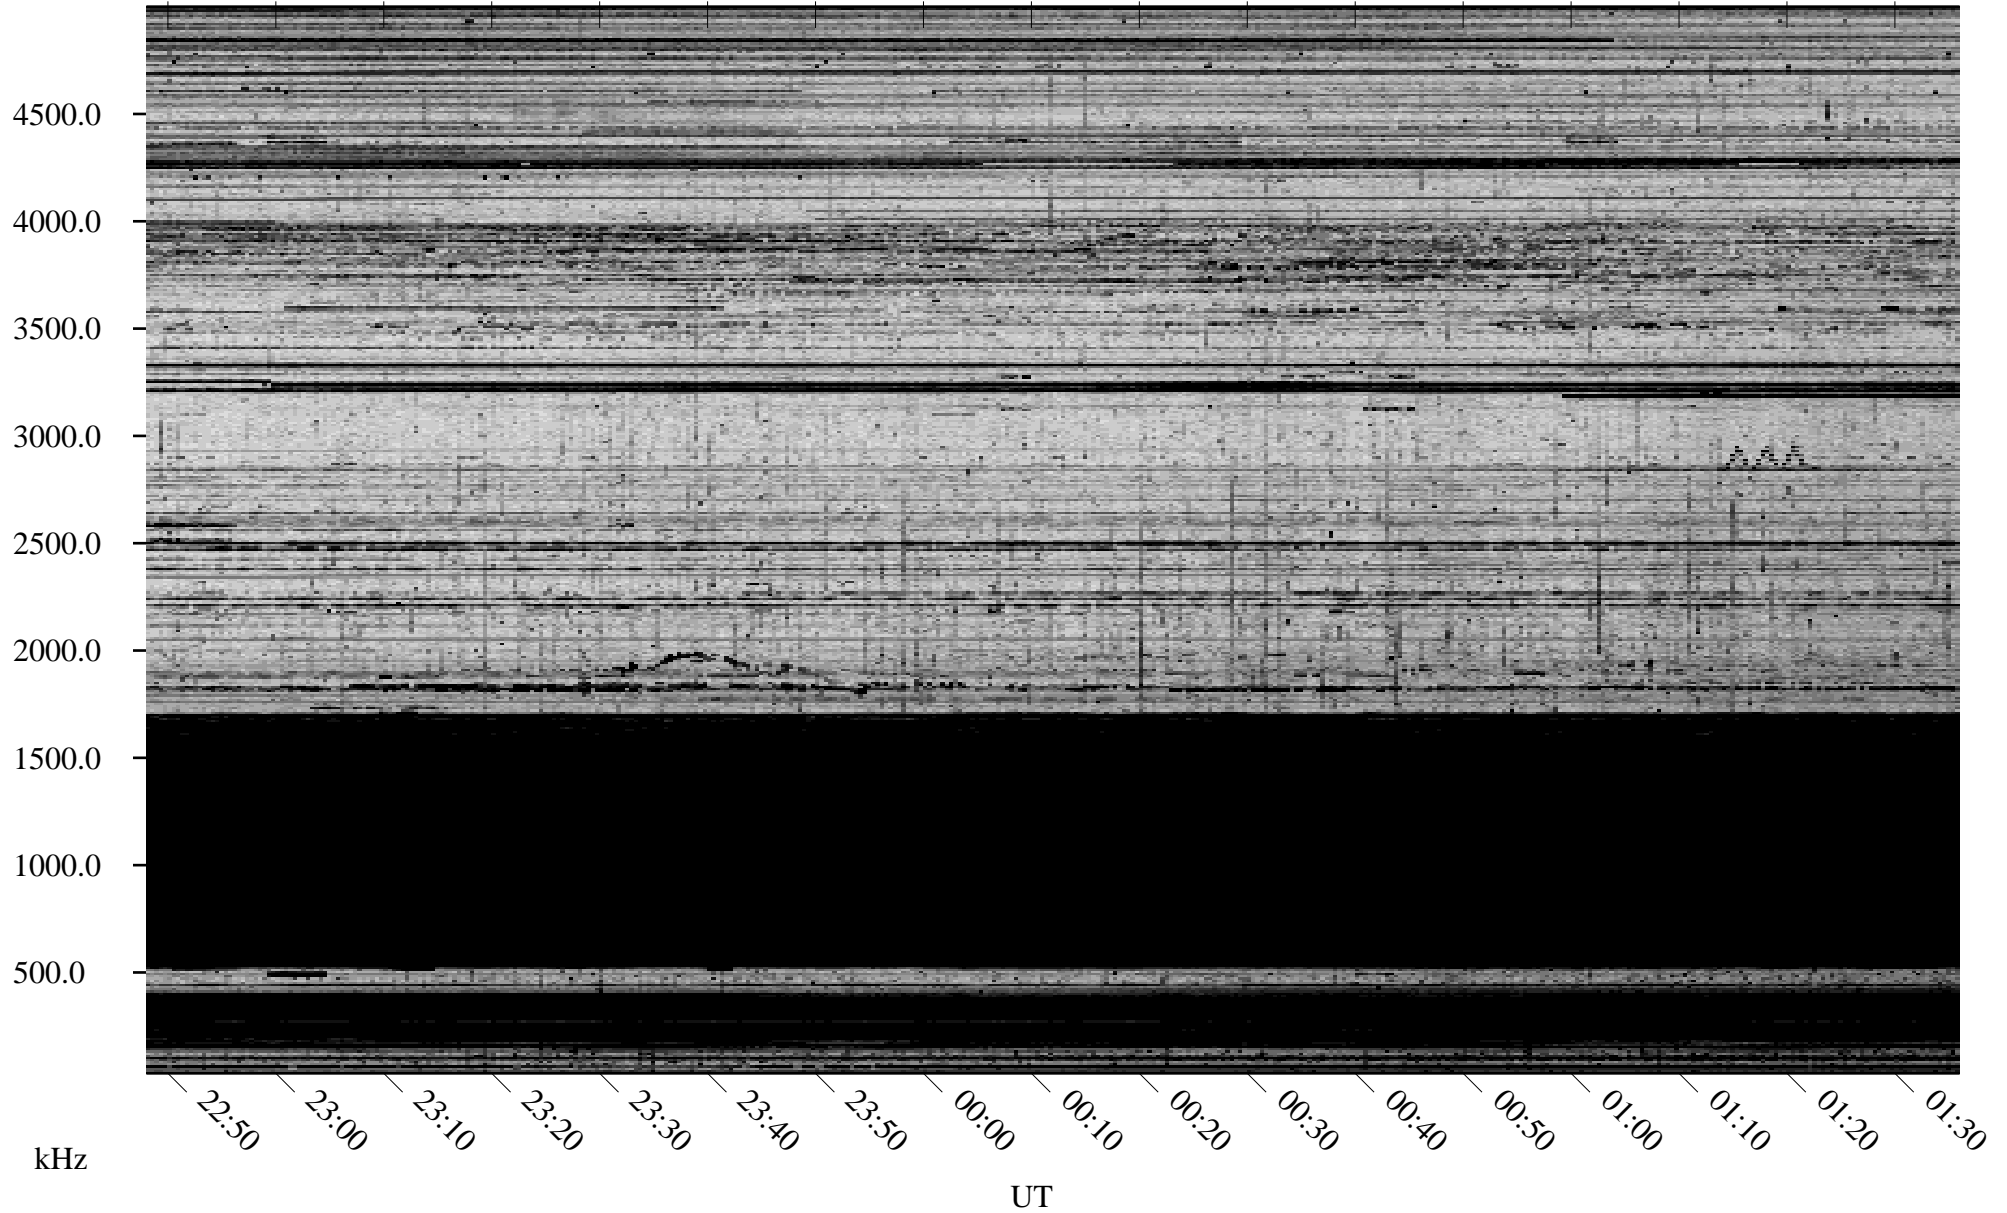

# 11/11/2009 Churchill, Manitoba

Linear Scale    Black = 161    White = 15

ch093151.r00SUm max\_12

Page 1

# 11/11/2009 Churchill, Manitoba

Linear Scale    Black = 161    White = 15

ch093151.r00SUm max\_12

Page 2

# 11/12/2009 Churchill, Manitoba

Linear Scale    Black = 161    White = 15

ch093151.r00SUm max\_12

Page 3

# 11/12/2009 Churchill, Manitoba

Linear Scale    Black = 161    White = 15

ch093151.r00SUm max\_12

Page 4