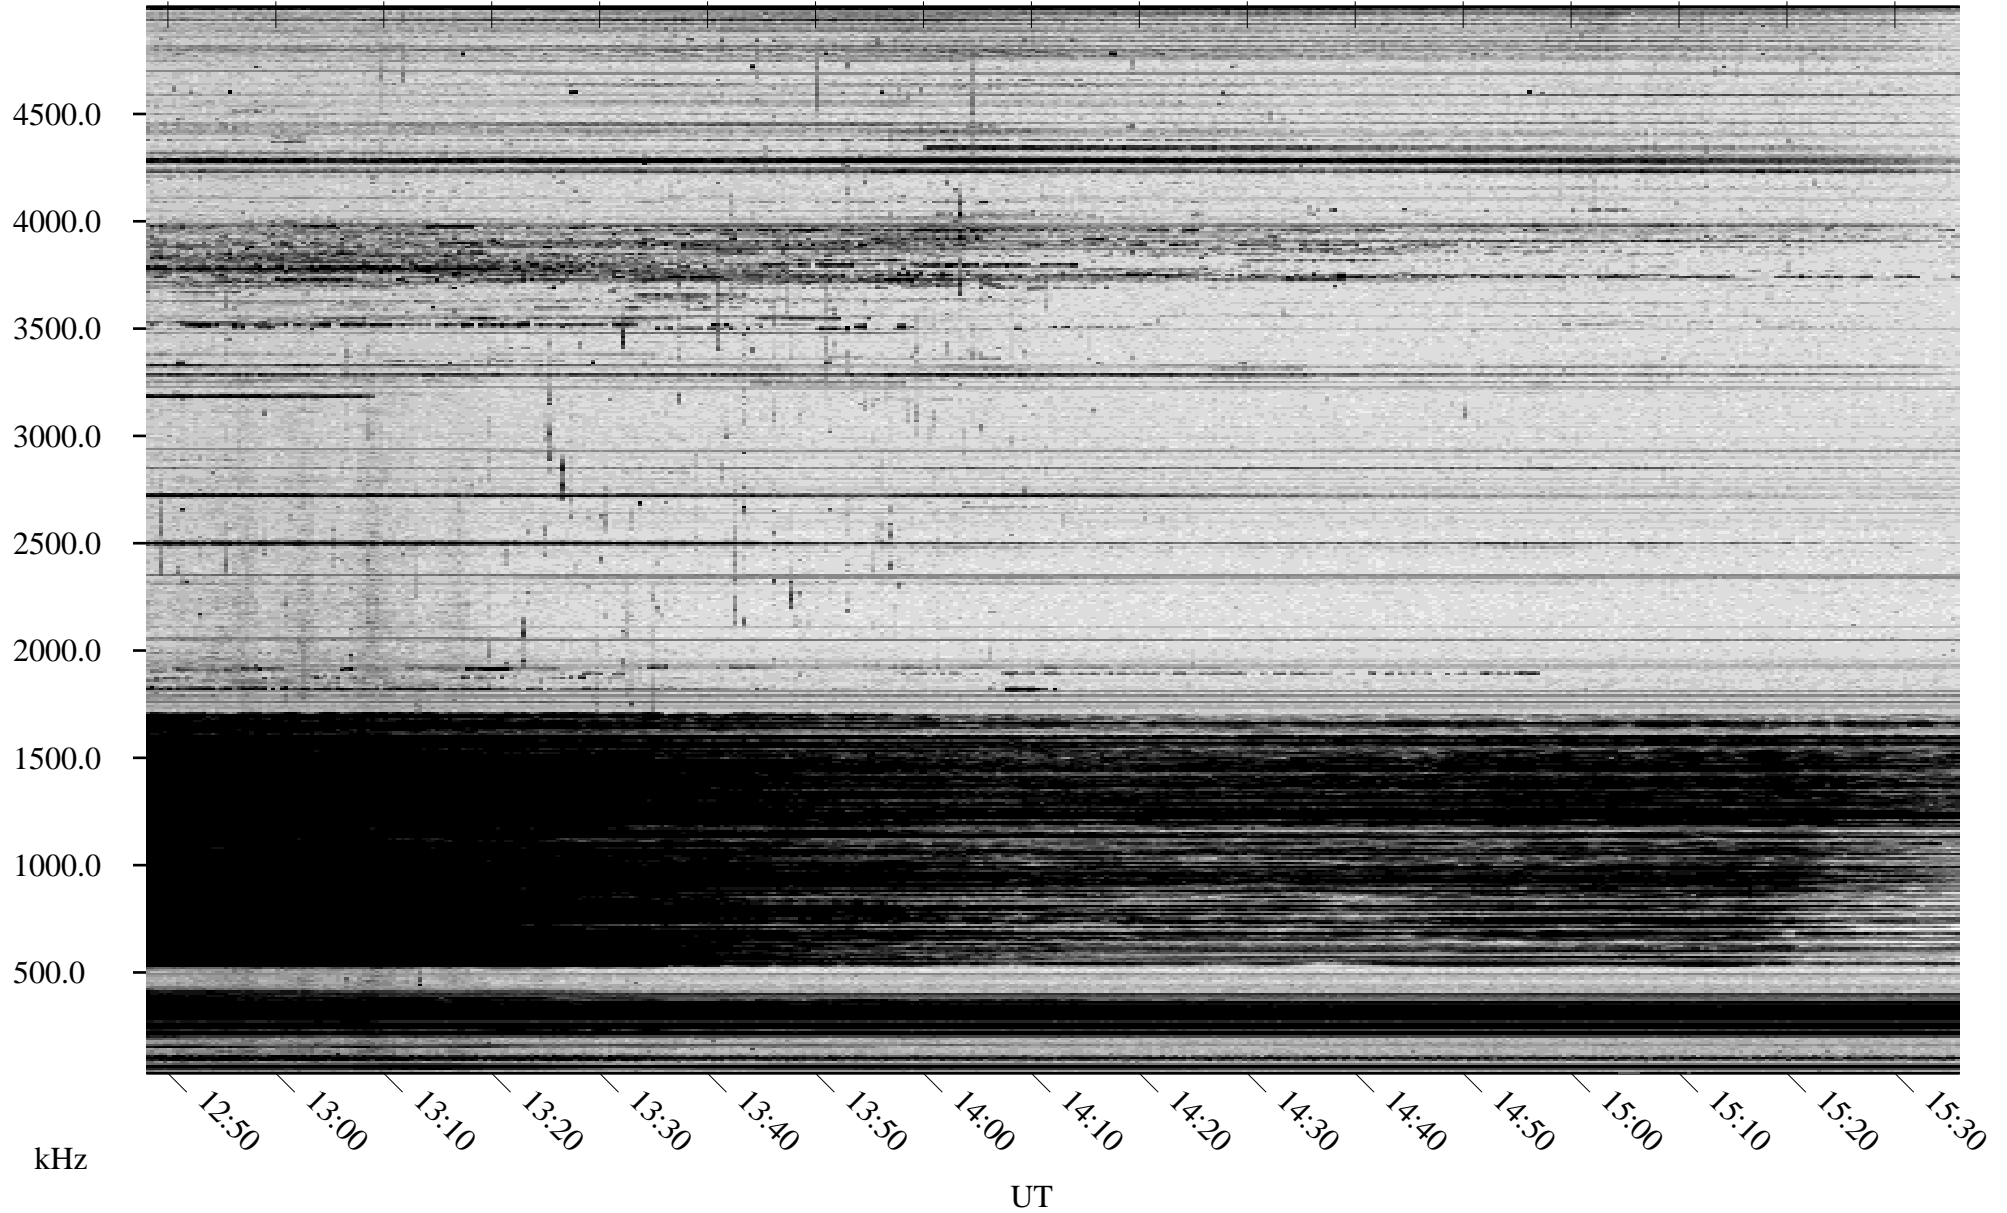

# 11/22/2009 Churchill, Manitoba

Linear Scale    Black = 161    White = 15

ch093251.r00SUm max\_12

Page 5

# 11/22/2009 Churchill, Manitoba

Linear Scale    Black = 161    White = 15

ch093251.r00SUm max\_12

Page 6

# 11/22/2009 Churchill, Manitoba

Linear Scale    Black = 161    White = 15

ch093251.r00SUm max\_12

Page 7

# 11/22/2009 Churchill, Manitoba

Linear Scale    Black = 161    White = 15

ch093251.r00SUm max\_12