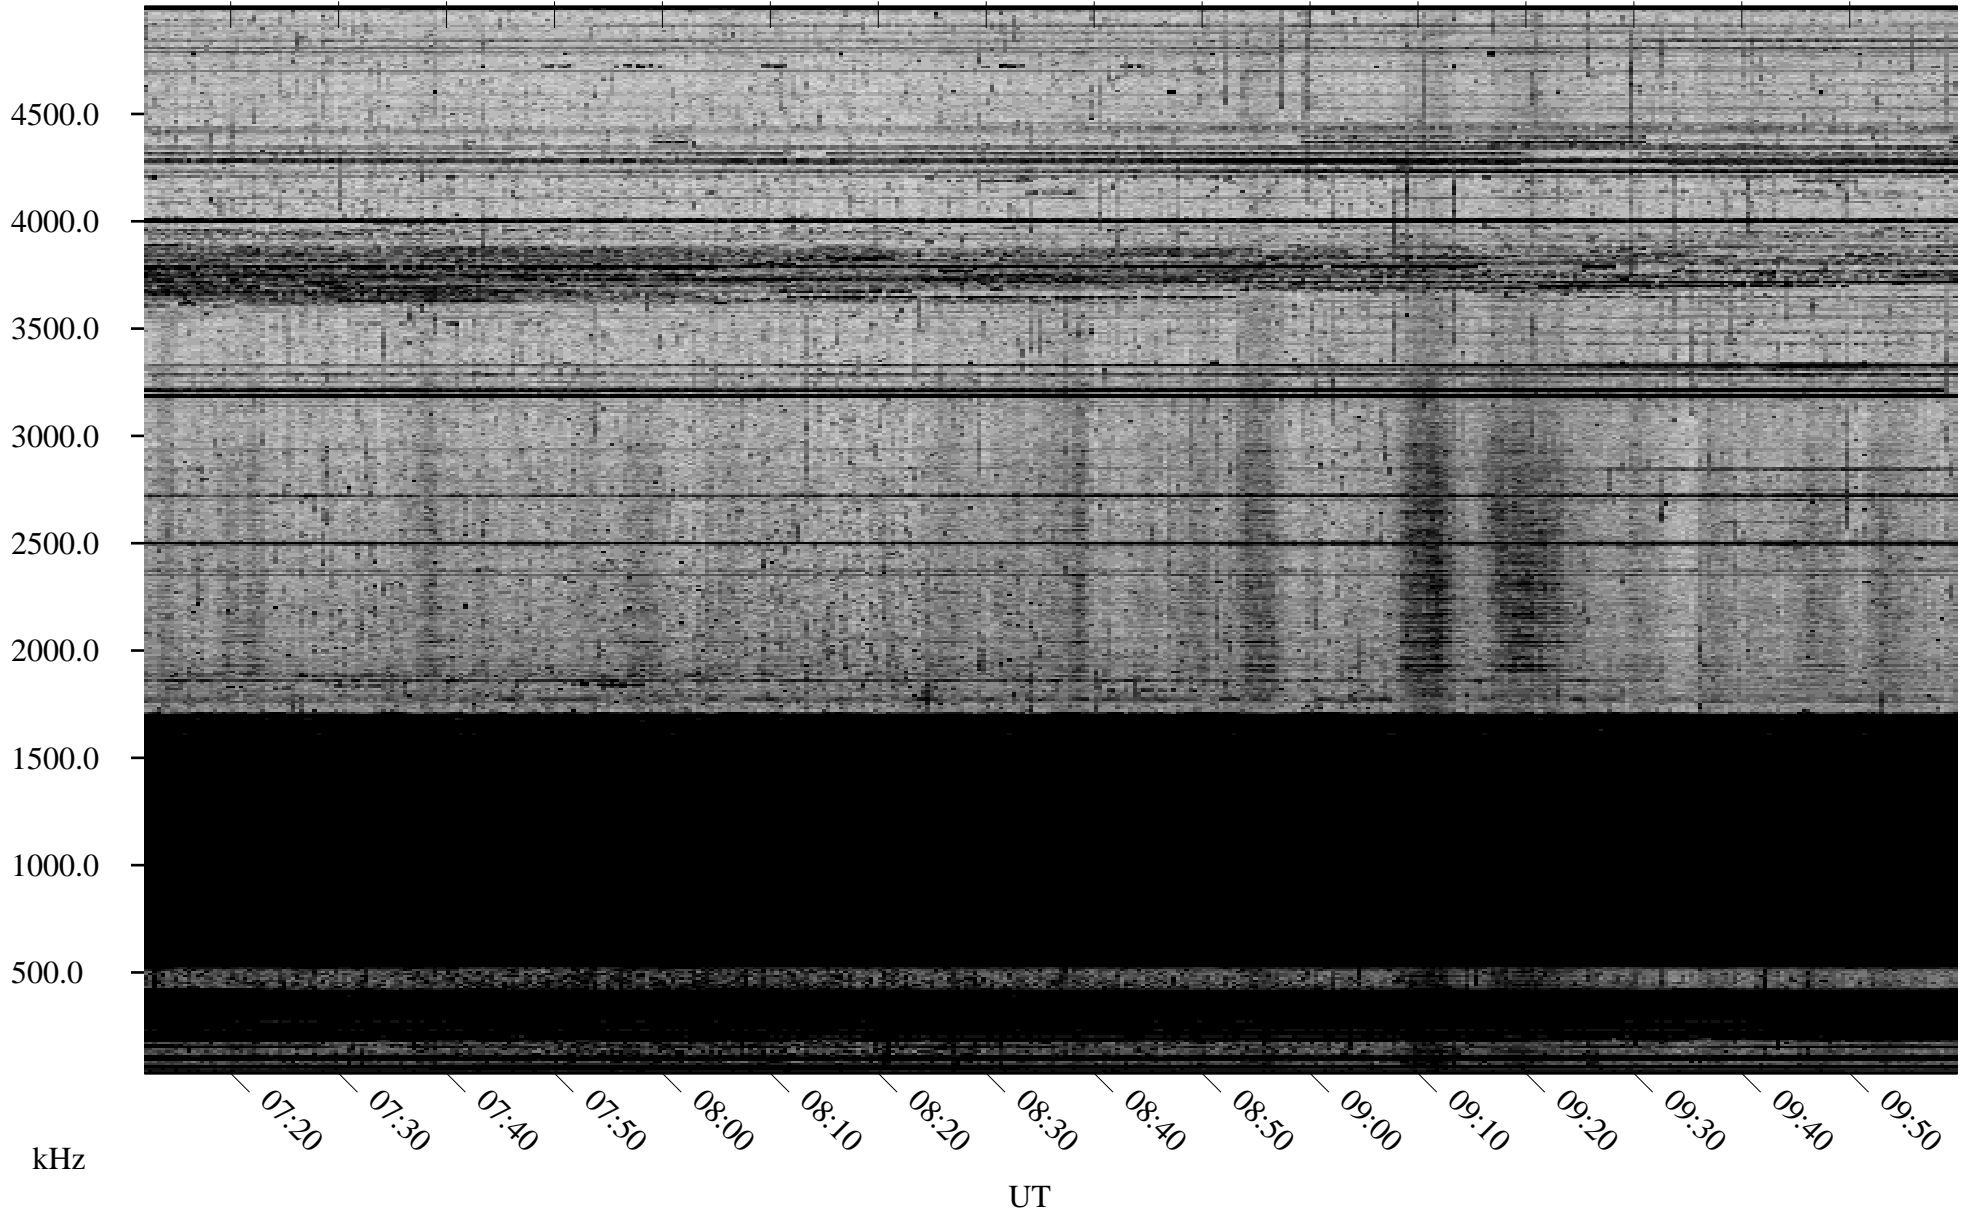

# 11/22/2009 Churchill, Manitoba

Linear Scale    Black = 161    White = 15

ch093251.r00SUm max\_12

Page 4

# 11/22/2009 Churchill, Manitoba

Linear Scale    Black = 161    White = 15

ch093251.r00SUm max\_12

Page 5