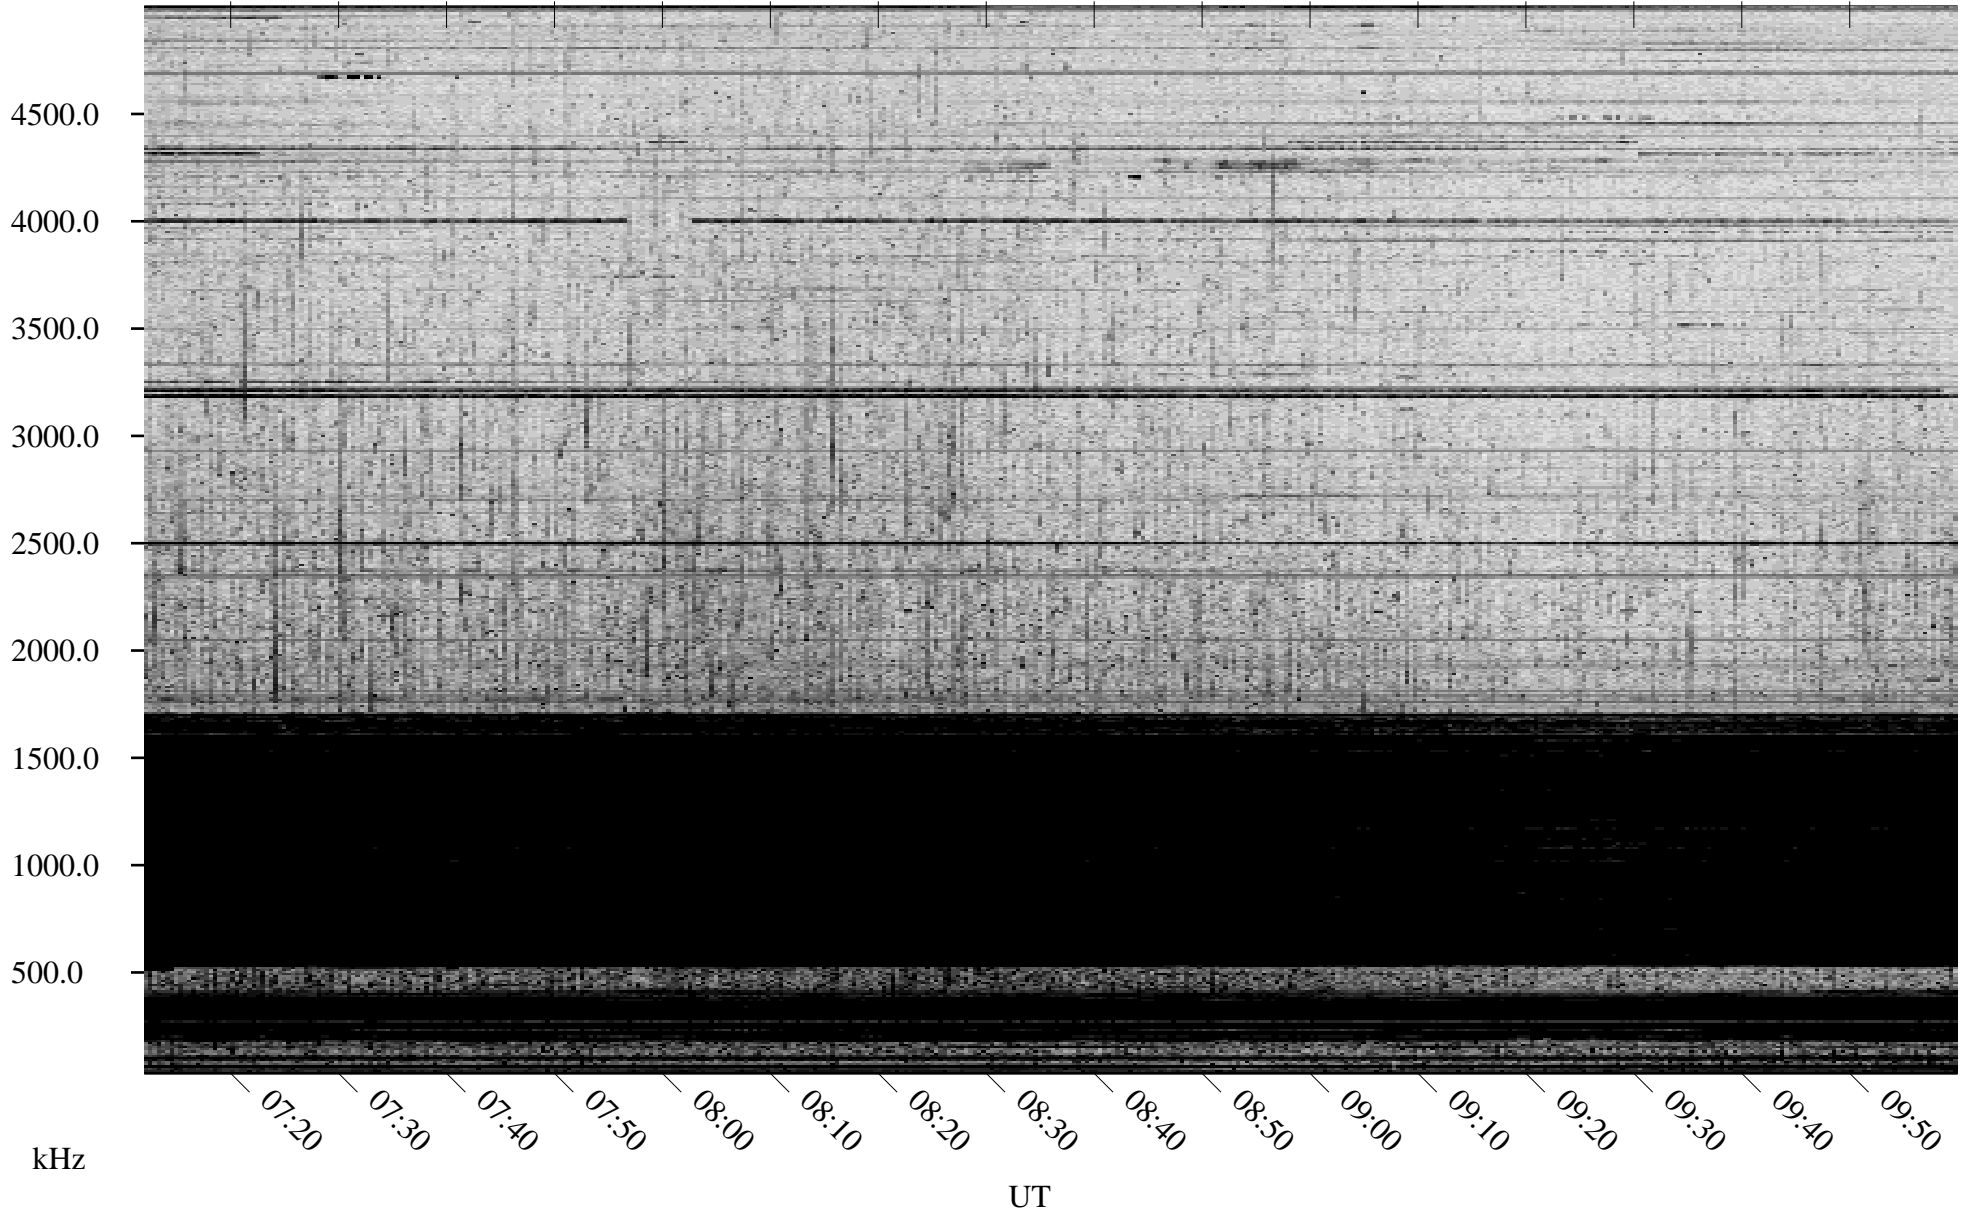

# 11/25/2009 Churchill, Manitoba

Linear Scale    Black = 161    White = 15

ch09328l.r00SUm max\_12

Page 4

# 11/25/2009 Churchill, Manitoba

Linear Scale    Black = 161    White = 15

ch09328l.r00SUm max\_12

Page 5