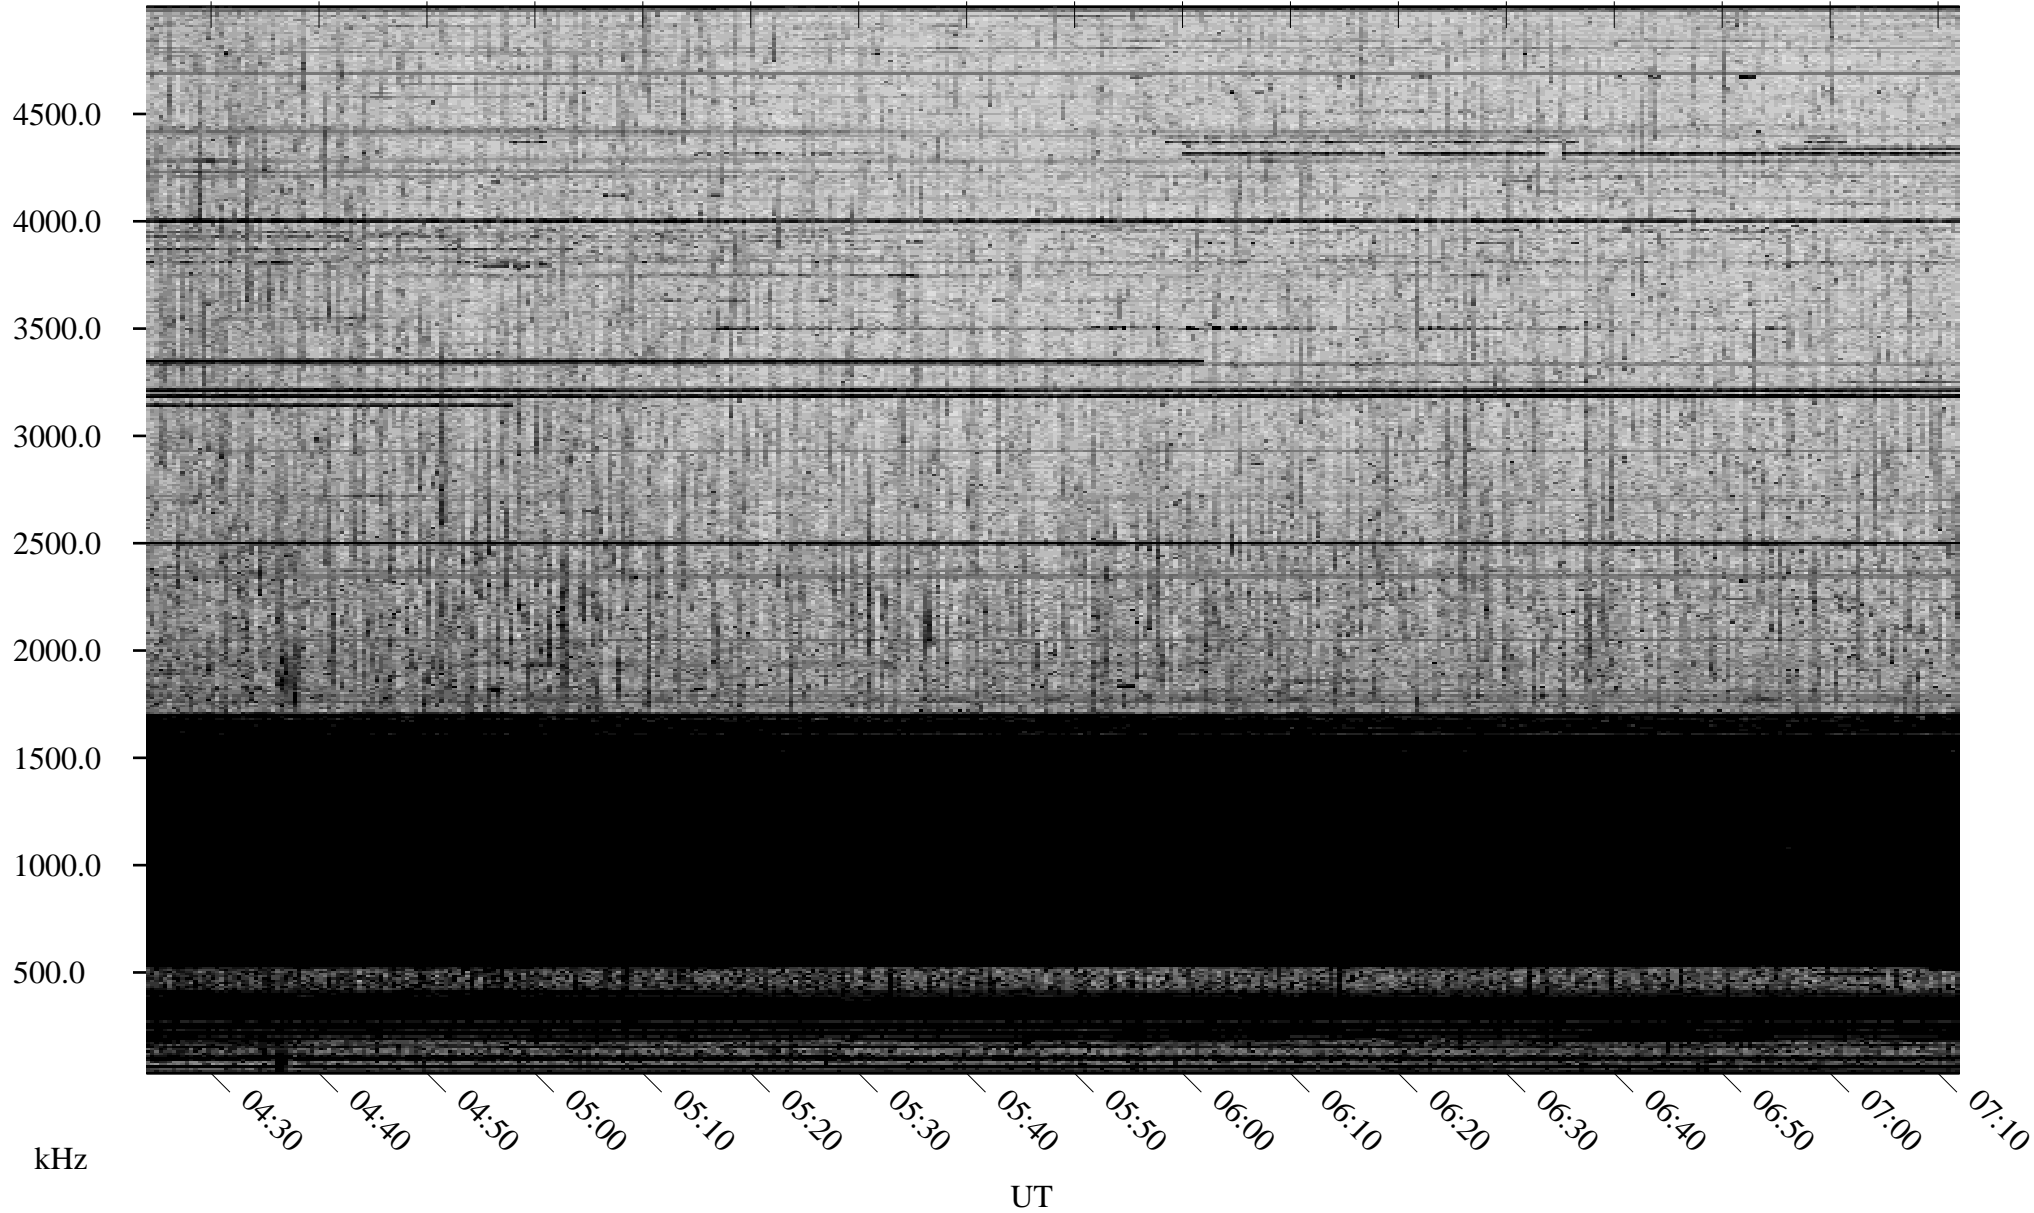

# 11/25/2009 Churchill, Manitoba

Linear Scale    Black = 161    White = 15

ch09328l.r00SUm max\_12

Page 3

# 11/25/2009 Churchill, Manitoba

Linear Scale    Black = 161    White = 15

ch09328l.r00SUm max\_12

Page 4