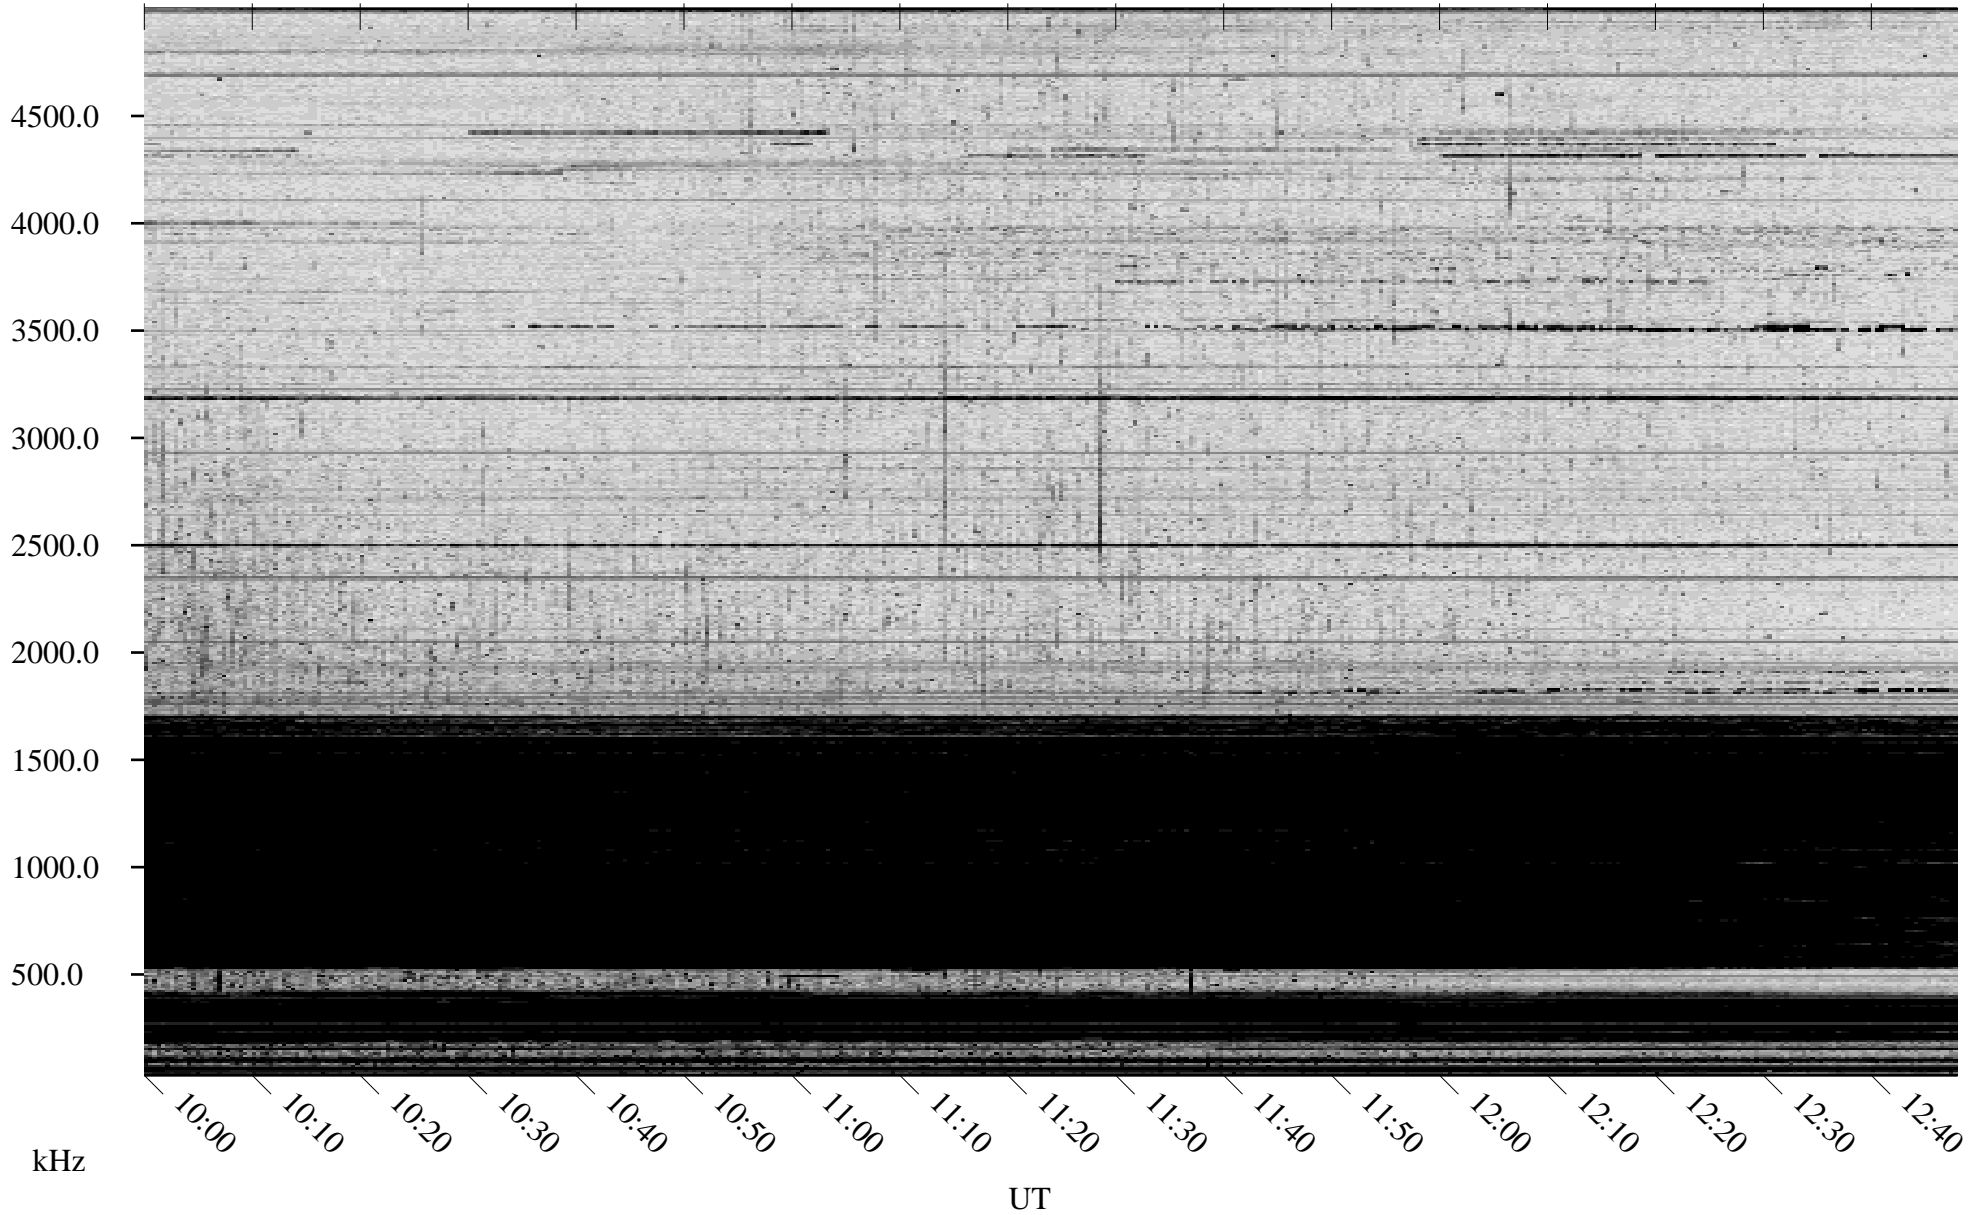

# 11/25/2009 Churchill, Manitoba

Linear Scale    Black = 161    White = 15

ch09328l.r00SUm max\_12

Page 5

# 11/25/2009 Churchill, Manitoba

Linear Scale    Black = 161    White = 15

ch09328l.r00SUm max\_12

Page 6