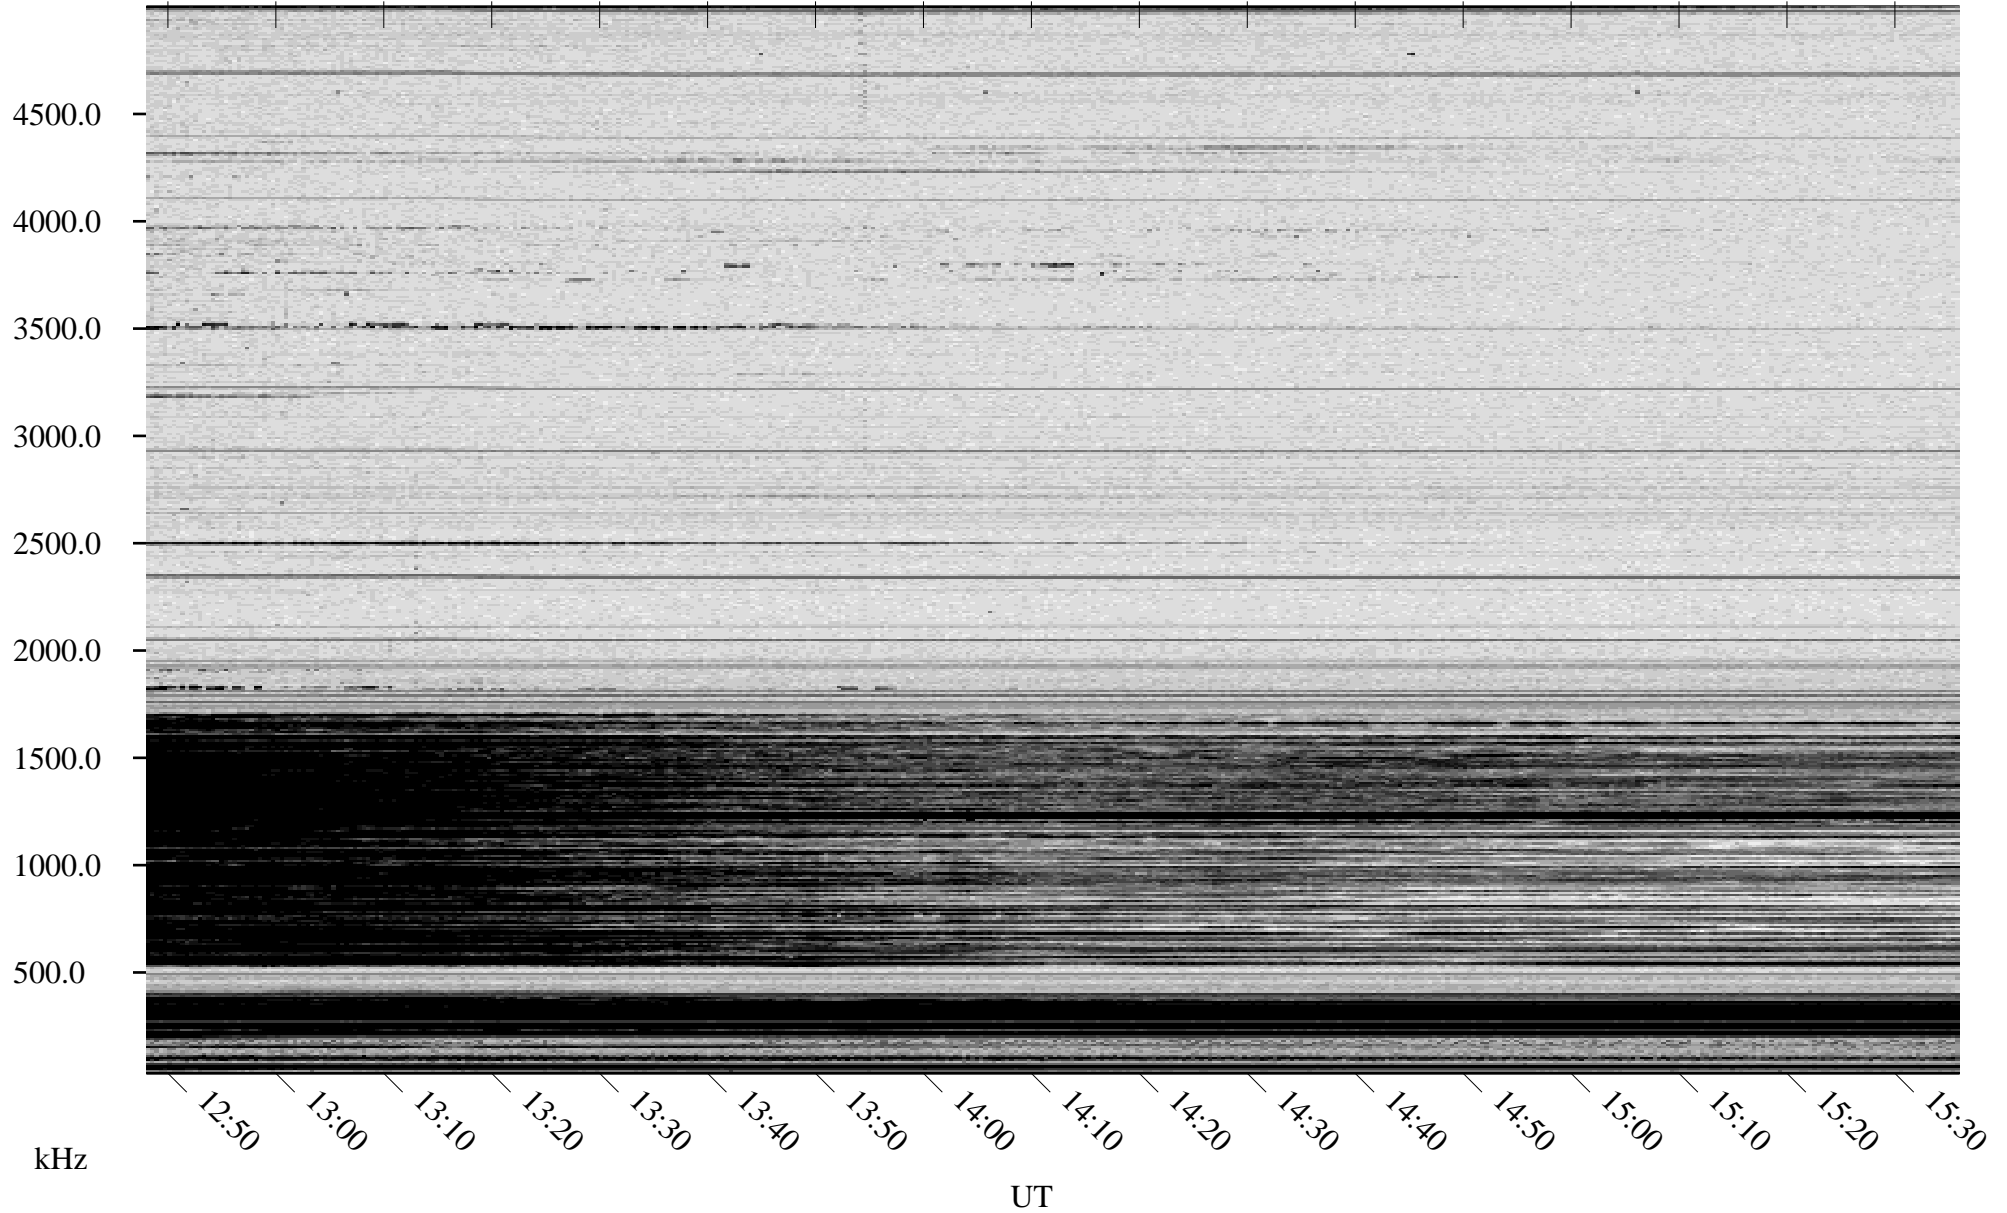

# 11/25/2009 Churchill, Manitoba

Linear Scale    Black = 161    White = 15

ch09328l.r00SUm max\_12

Page 6

# 11/25/2009 Churchill, Manitoba

Linear Scale    Black = 161    White = 15

ch09328l.r00SUm max\_12

Page 7

# 11/25/2009 Churchill, Manitoba

Linear Scale    Black = 161    White = 15

ch09328l.r00SUm max\_12