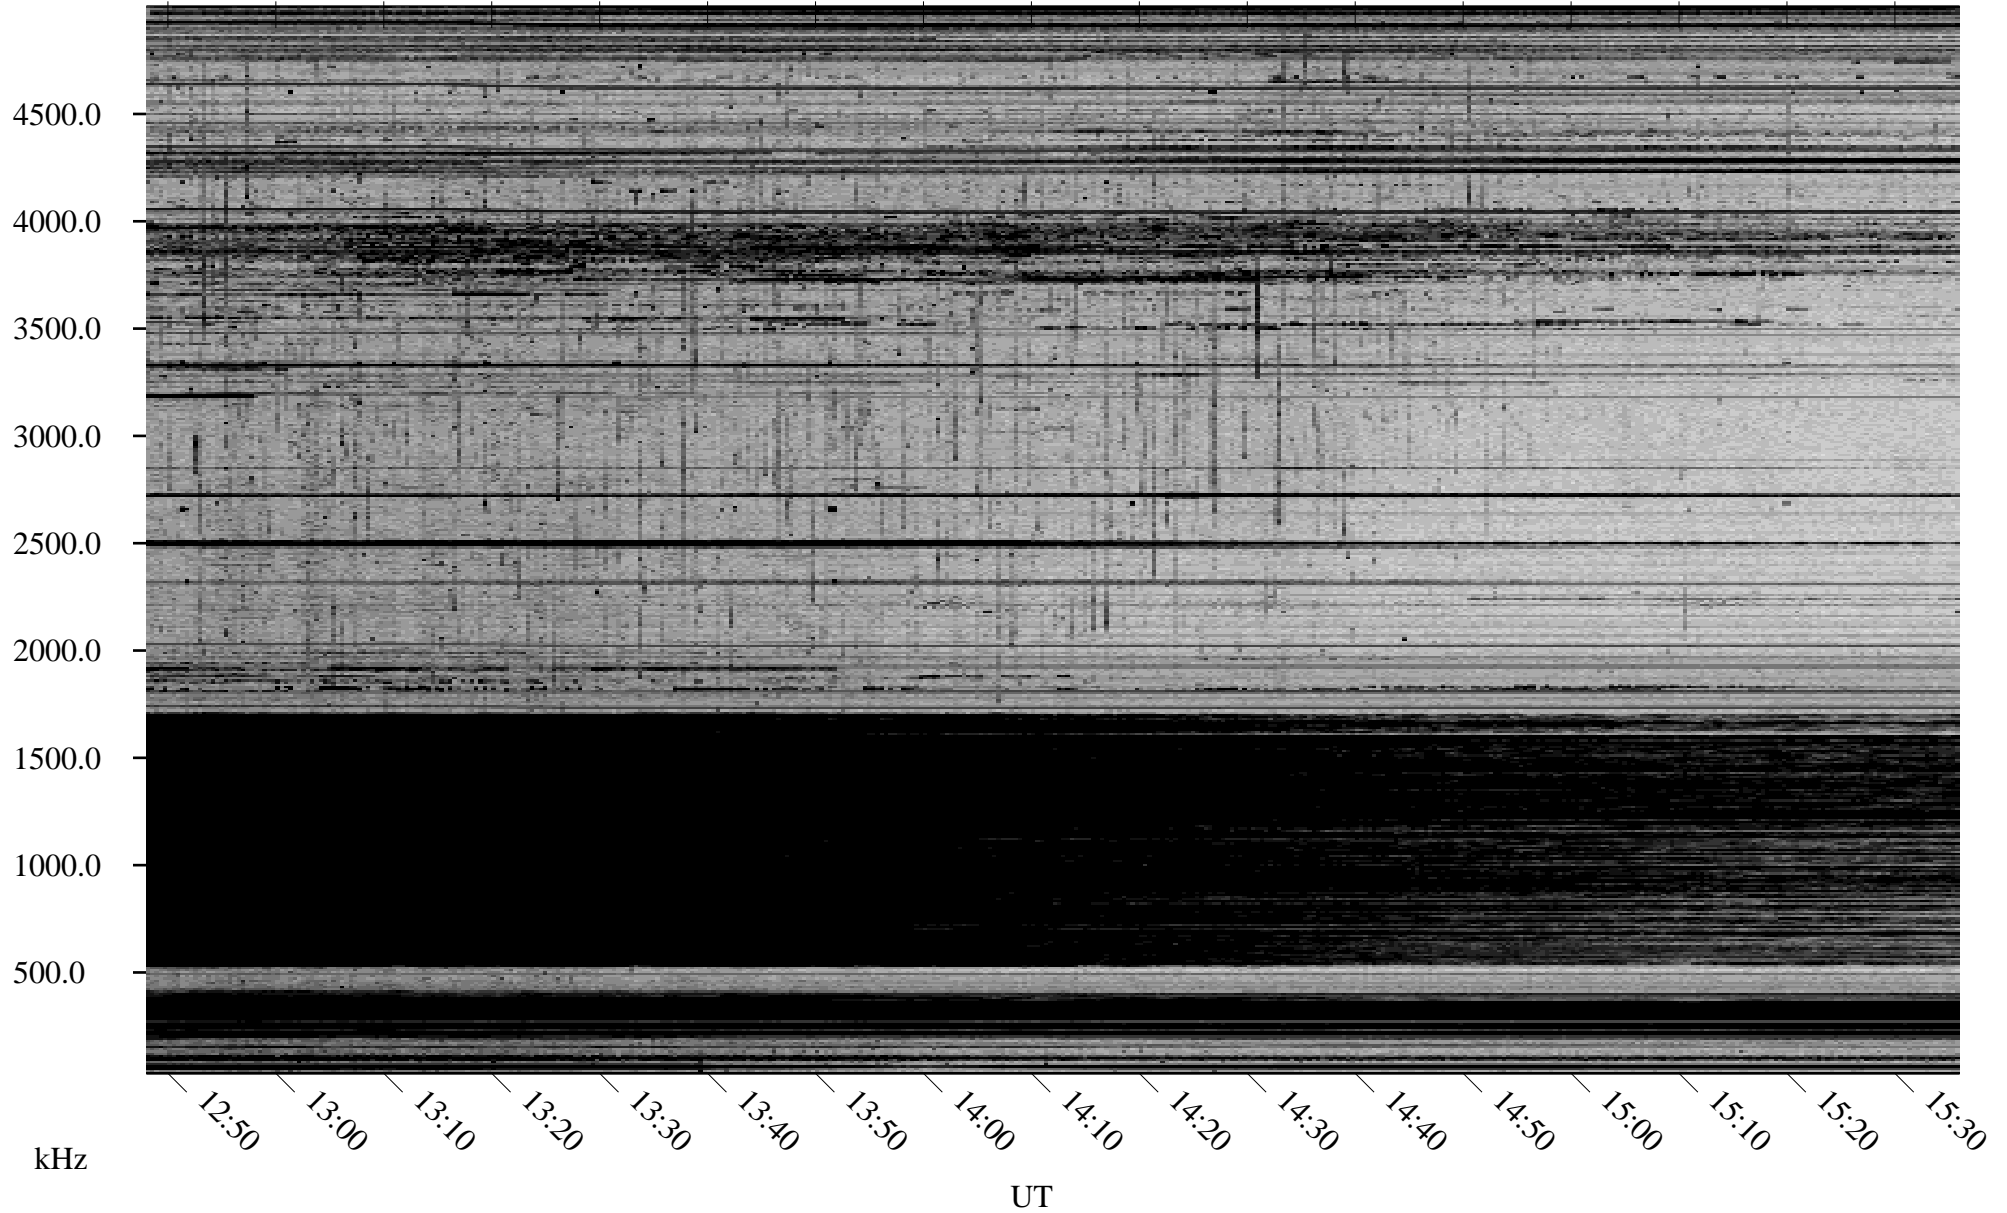

# 12/08/2009 Churchill, Manitoba

Linear Scale    Black = 161    White = 15

ch093411.r00SUm max\_12

Page 6

# 12/08/2009 Churchill, Manitoba

Linear Scale    Black = 161    White = 15

ch093411.r00SUm max\_12

Page 7

# 12/08/2009 Churchill, Manitoba

Linear Scale    Black = 161    White = 15

ch093411.r00SUm max\_12