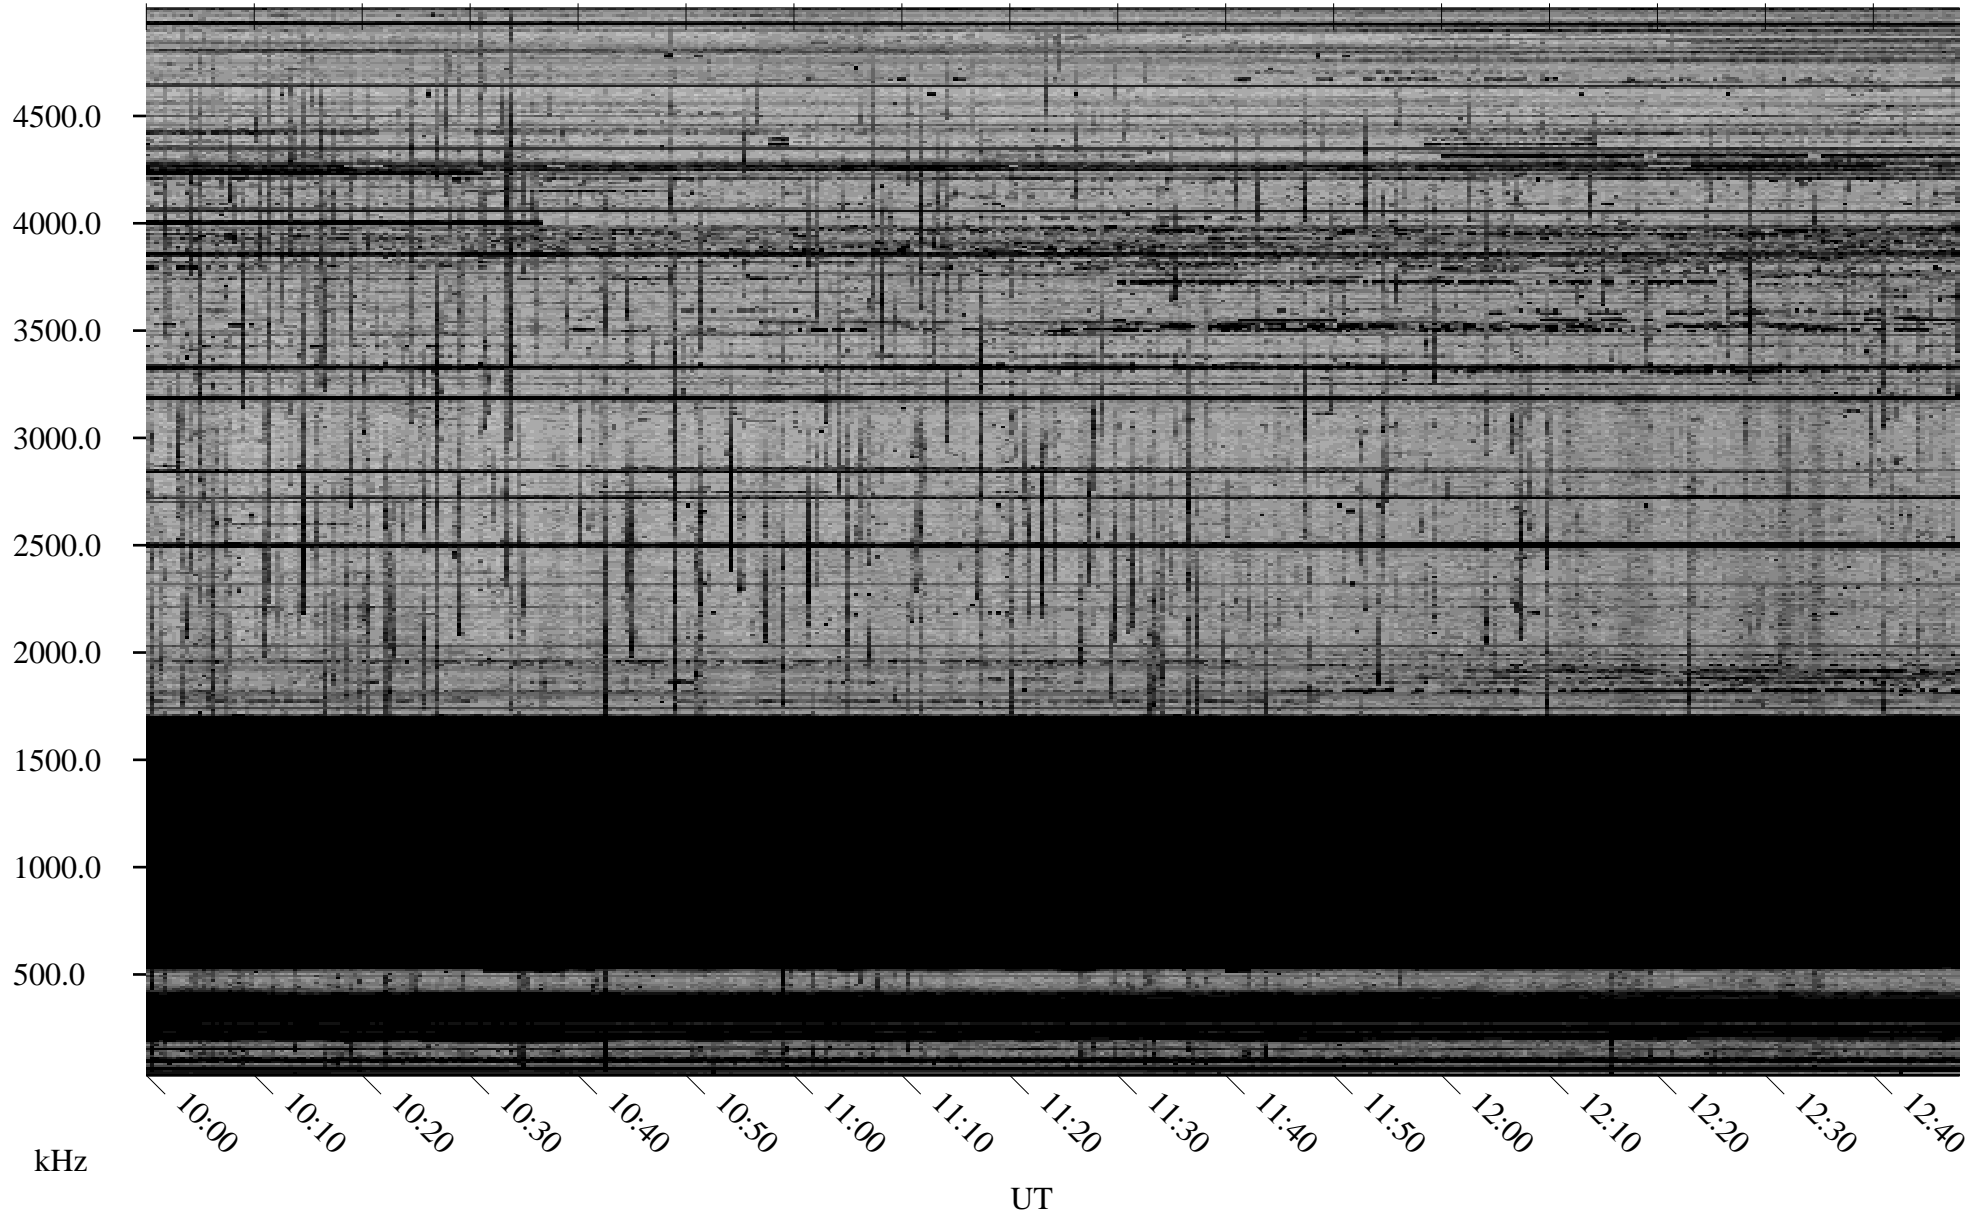

# 12/08/2009 Churchill, Manitoba

Linear Scale    Black = 161    White = 15

ch093411.r00SUm max\_12

Page 5

# 12/08/2009 Churchill, Manitoba

Linear Scale    Black = 161    White = 15

ch093411.r00SUm max\_12

Page 6

# 12/08/2009 Churchill, Manitoba

Linear Scale    Black = 161    White = 15

ch093411.r00SUm max\_12

Page 7

# 12/08/2009 Churchill, Manitoba

Linear Scale    Black = 161    White = 15

ch093411.r00SUm max\_12