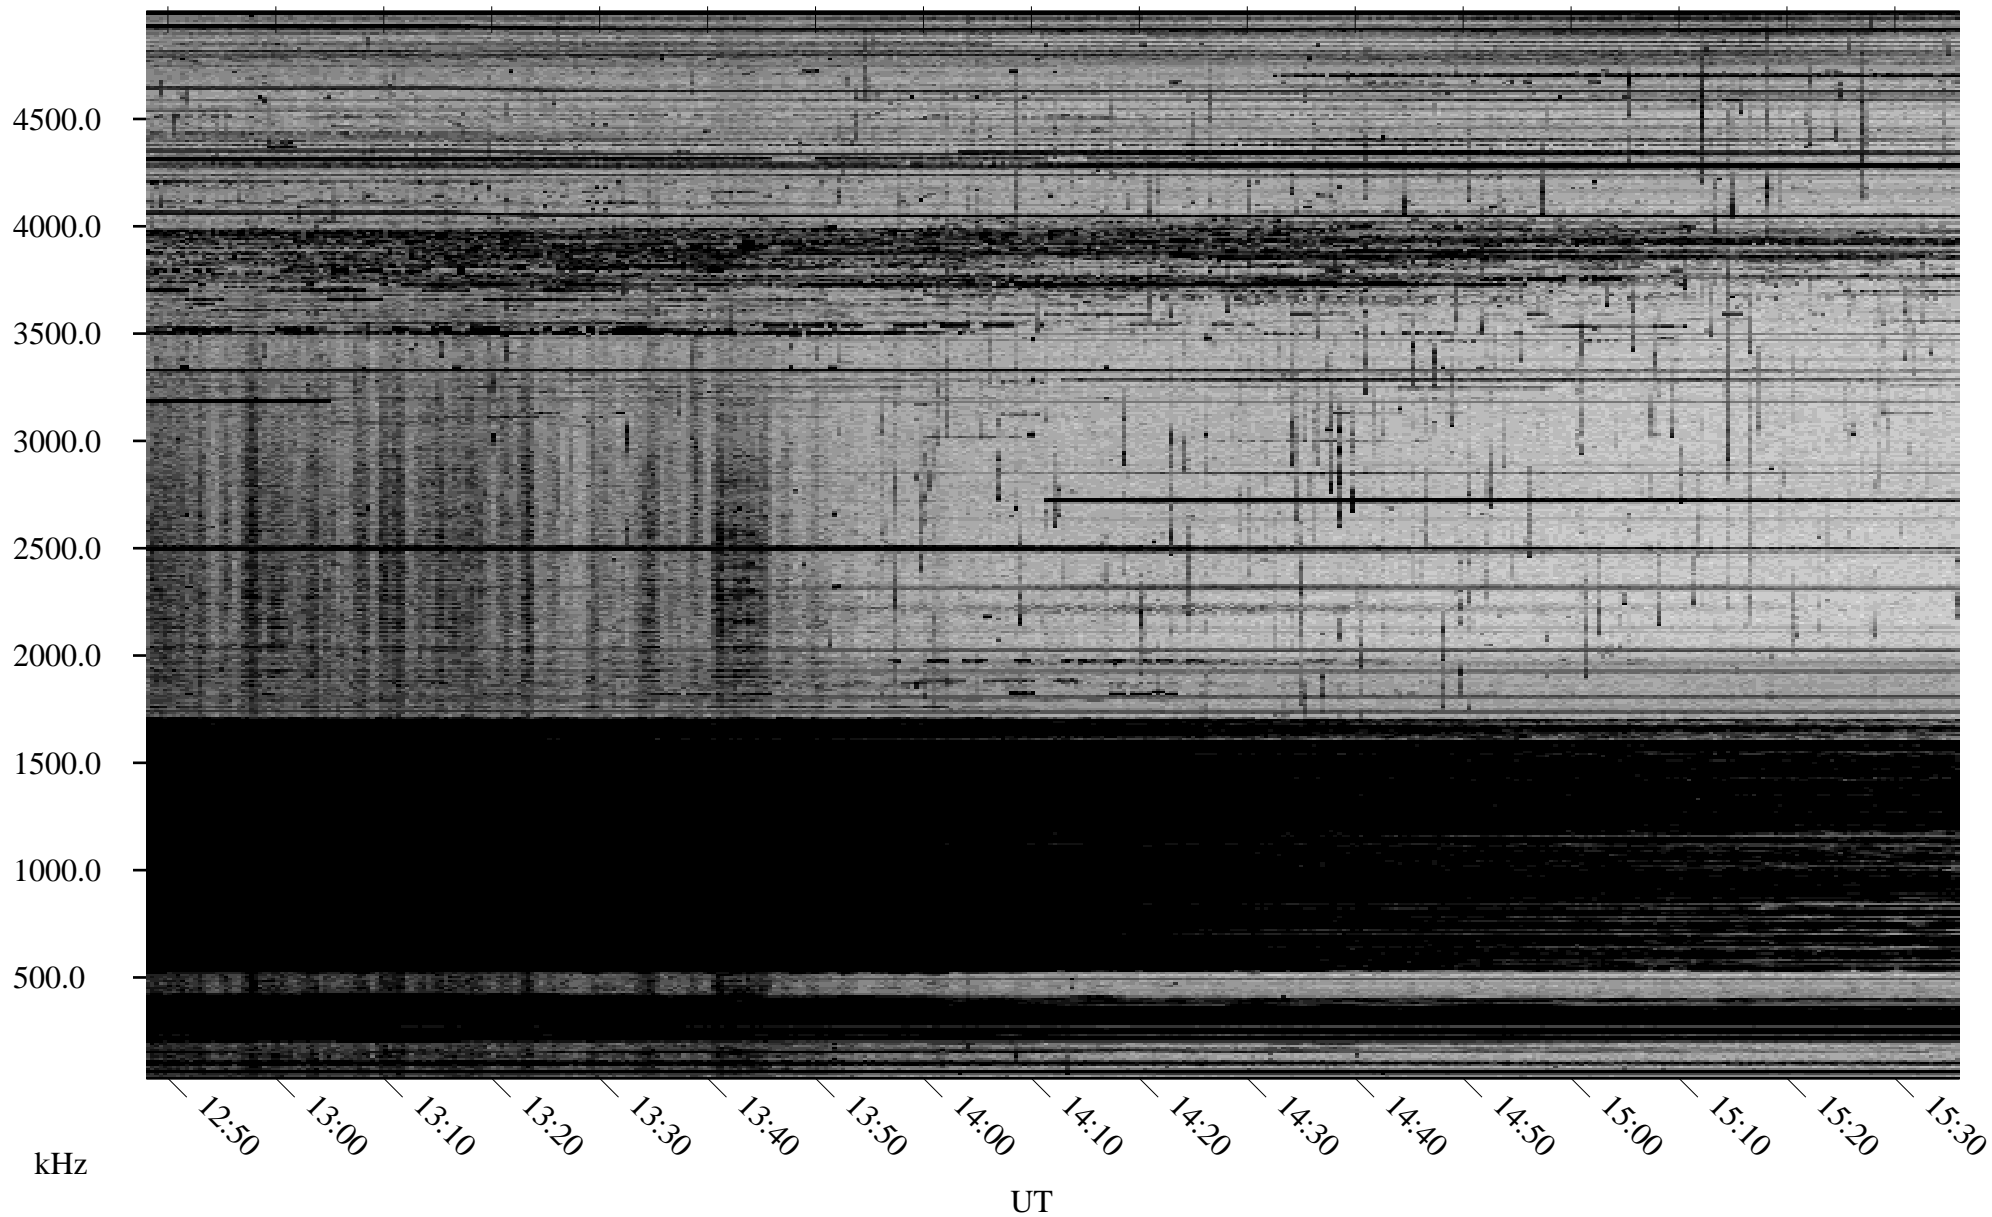

# 12/14/2009 Churchill, Manitoba

Linear Scale    Black = 161    White = 15

ch09347l.r00SUm max\_12

Page 5

# 12/14/2009 Churchill, Manitoba

Linear Scale    Black = 161    White = 15

ch09347l.r00SUm max\_12

Page 6

# 12/14/2009 Churchill, Manitoba

Linear Scale    Black = 161    White = 15

ch09347l.r00SUm max\_12

Page 7

# 12/14/2009 Churchill, Manitoba

Linear Scale    Black = 161    White = 15

ch09347l.r00SUm max\_12

Page 8