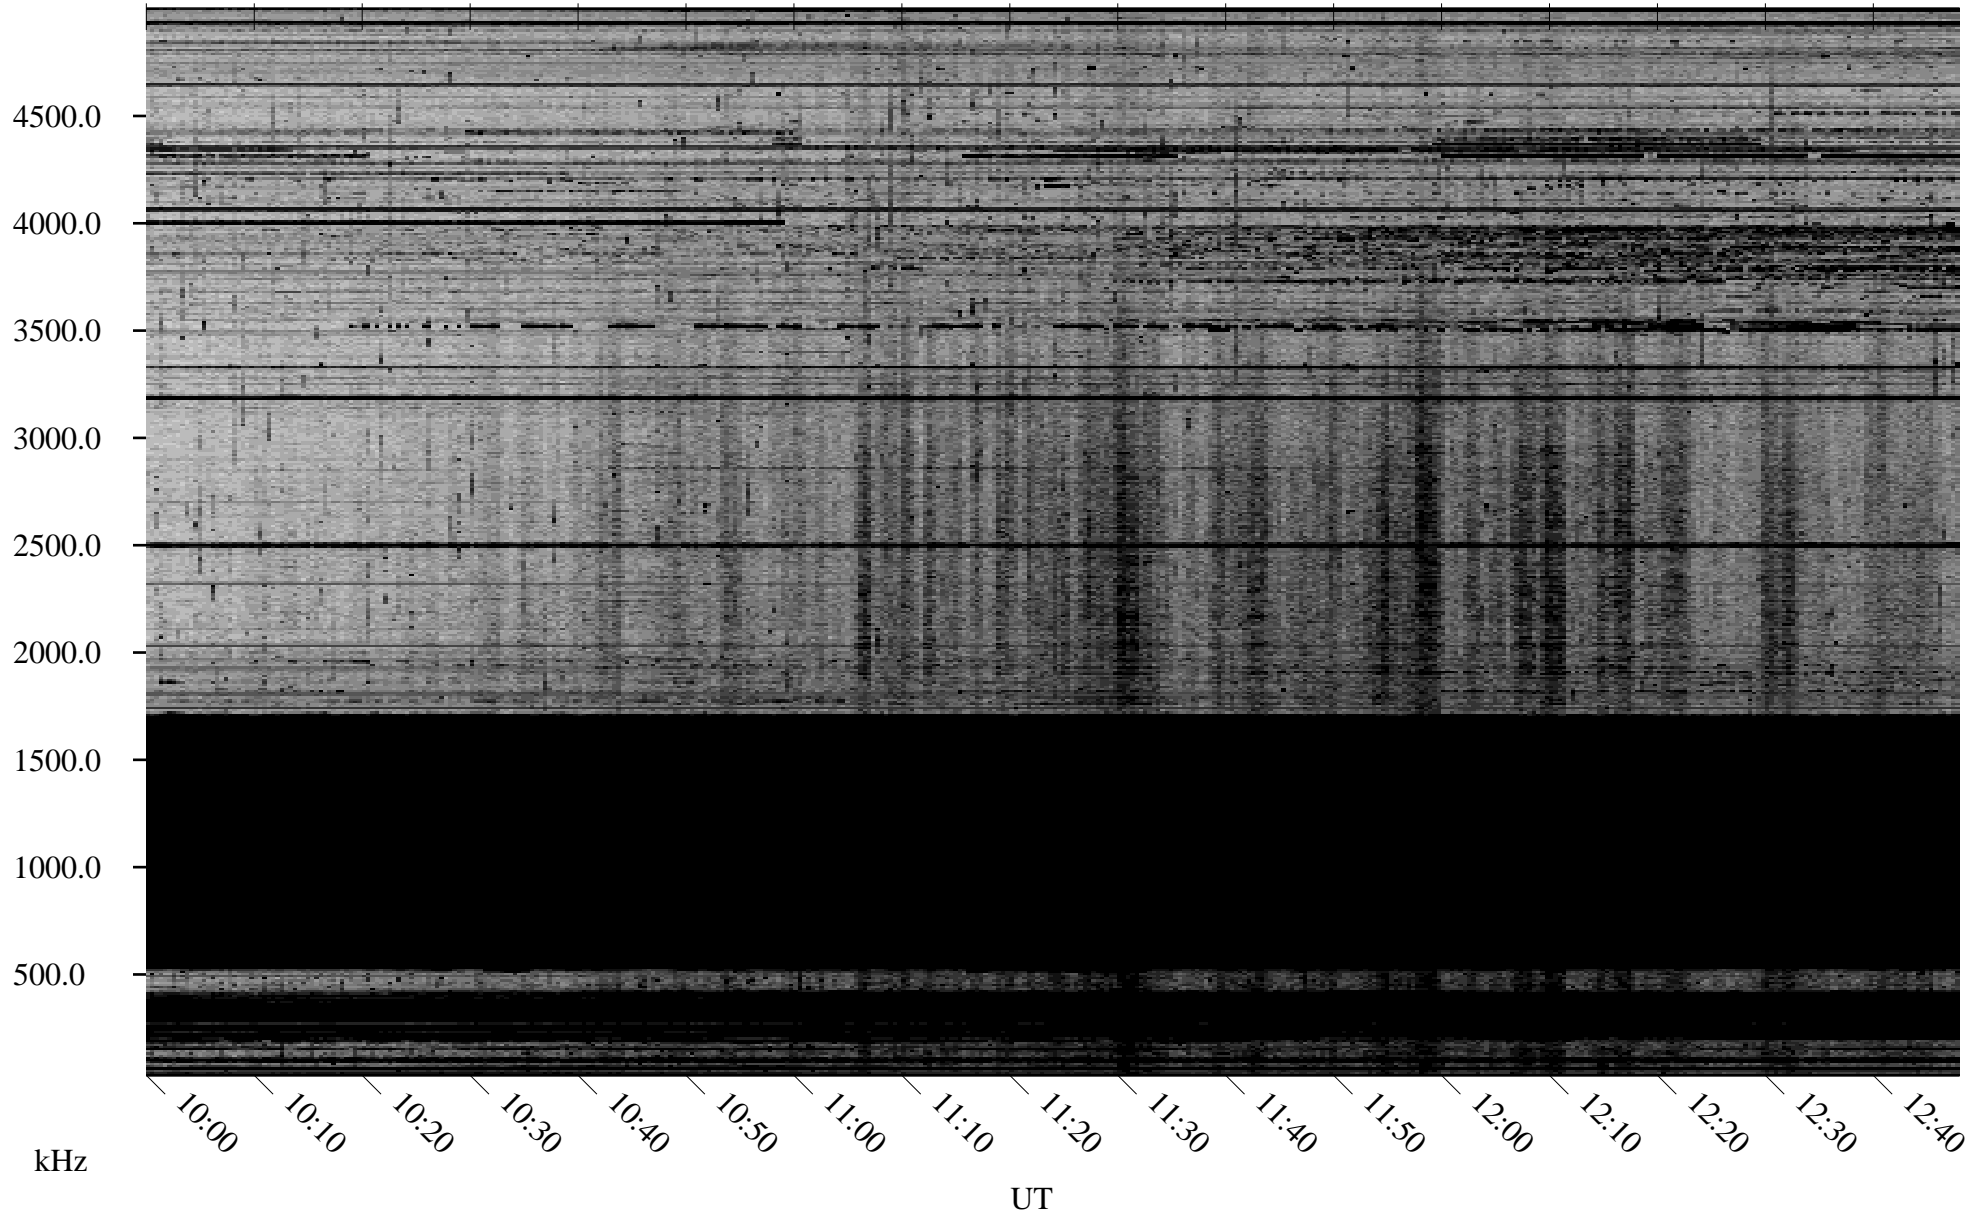

# 12/14/2009 Churchill, Manitoba

Linear Scale    Black = 161    White = 15

ch09347l.r00SUm max\_12

Page 5

# 12/14/2009 Churchill, Manitoba

Linear Scale    Black = 161    White = 15

ch09347l.r00SUm max\_12

Page 6