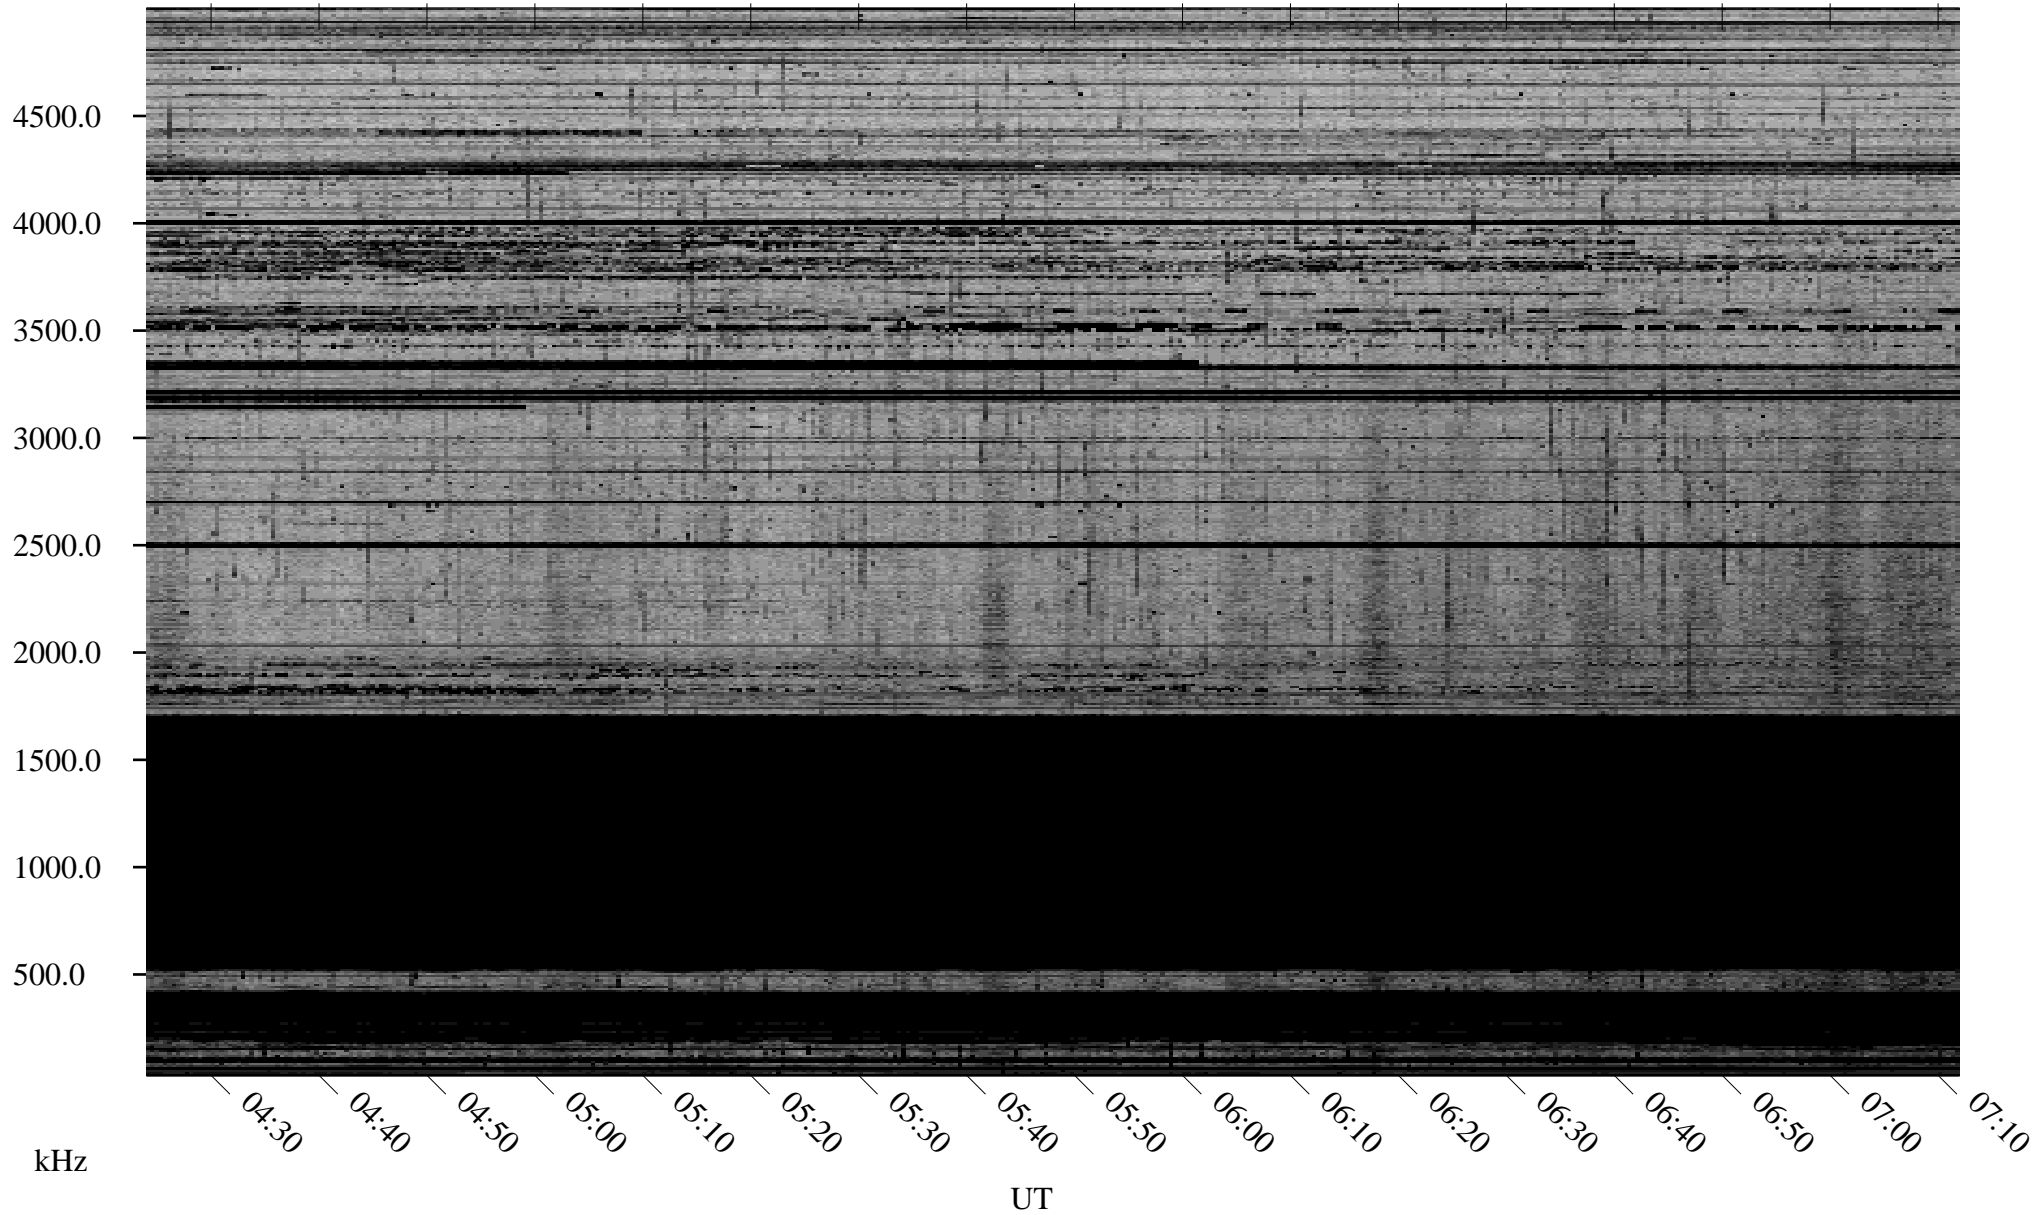

# 01/06/2010 Churchill, Manitoba

Linear Scale    Black = 161    White = 15

ch10006l.r01SUm max\_12

Page 1

# 01/06/2010 Churchill, Manitoba

Linear Scale    Black = 161    White = 15

ch10006l.r01SUm max\_12

Page 2

# 01/07/2010 Churchill, Manitoba

Linear Scale    Black = 161    White = 15

ch10006l.r01SUm max\_12

Page 3

# 01/07/2010 Churchill, Manitoba

Linear Scale    Black = 161    White = 15

ch10006l.r01SUm max\_12

Page 4