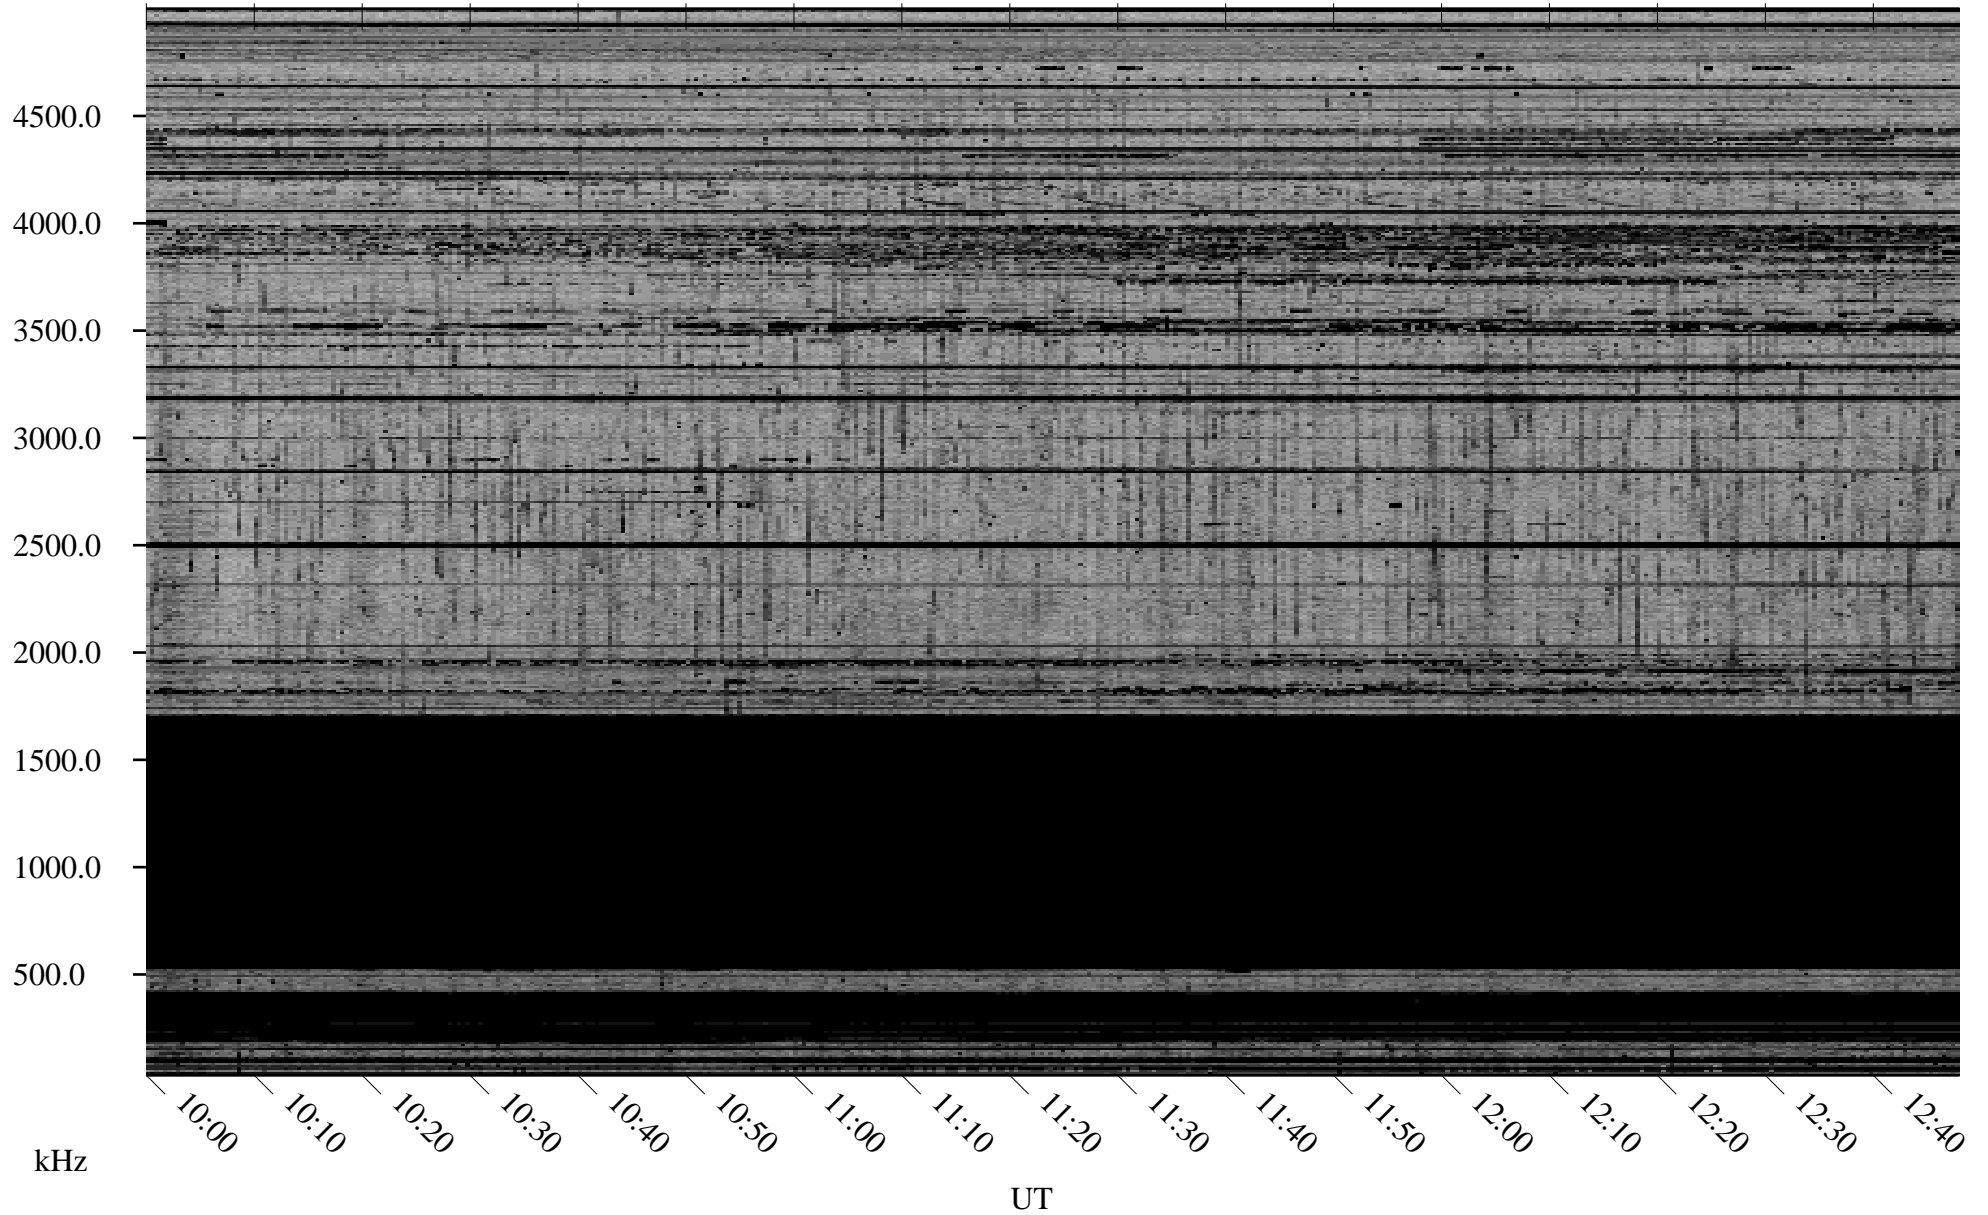

# 01/07/2010 Churchill, Manitoba

Linear Scale    Black = 161    White = 15

ch10006l.r01SUm max\_12

Page 5

# 01/07/2010 Churchill, Manitoba

Linear Scale    Black = 161    White = 15

ch10006l.r01SUm max\_12

Page 6