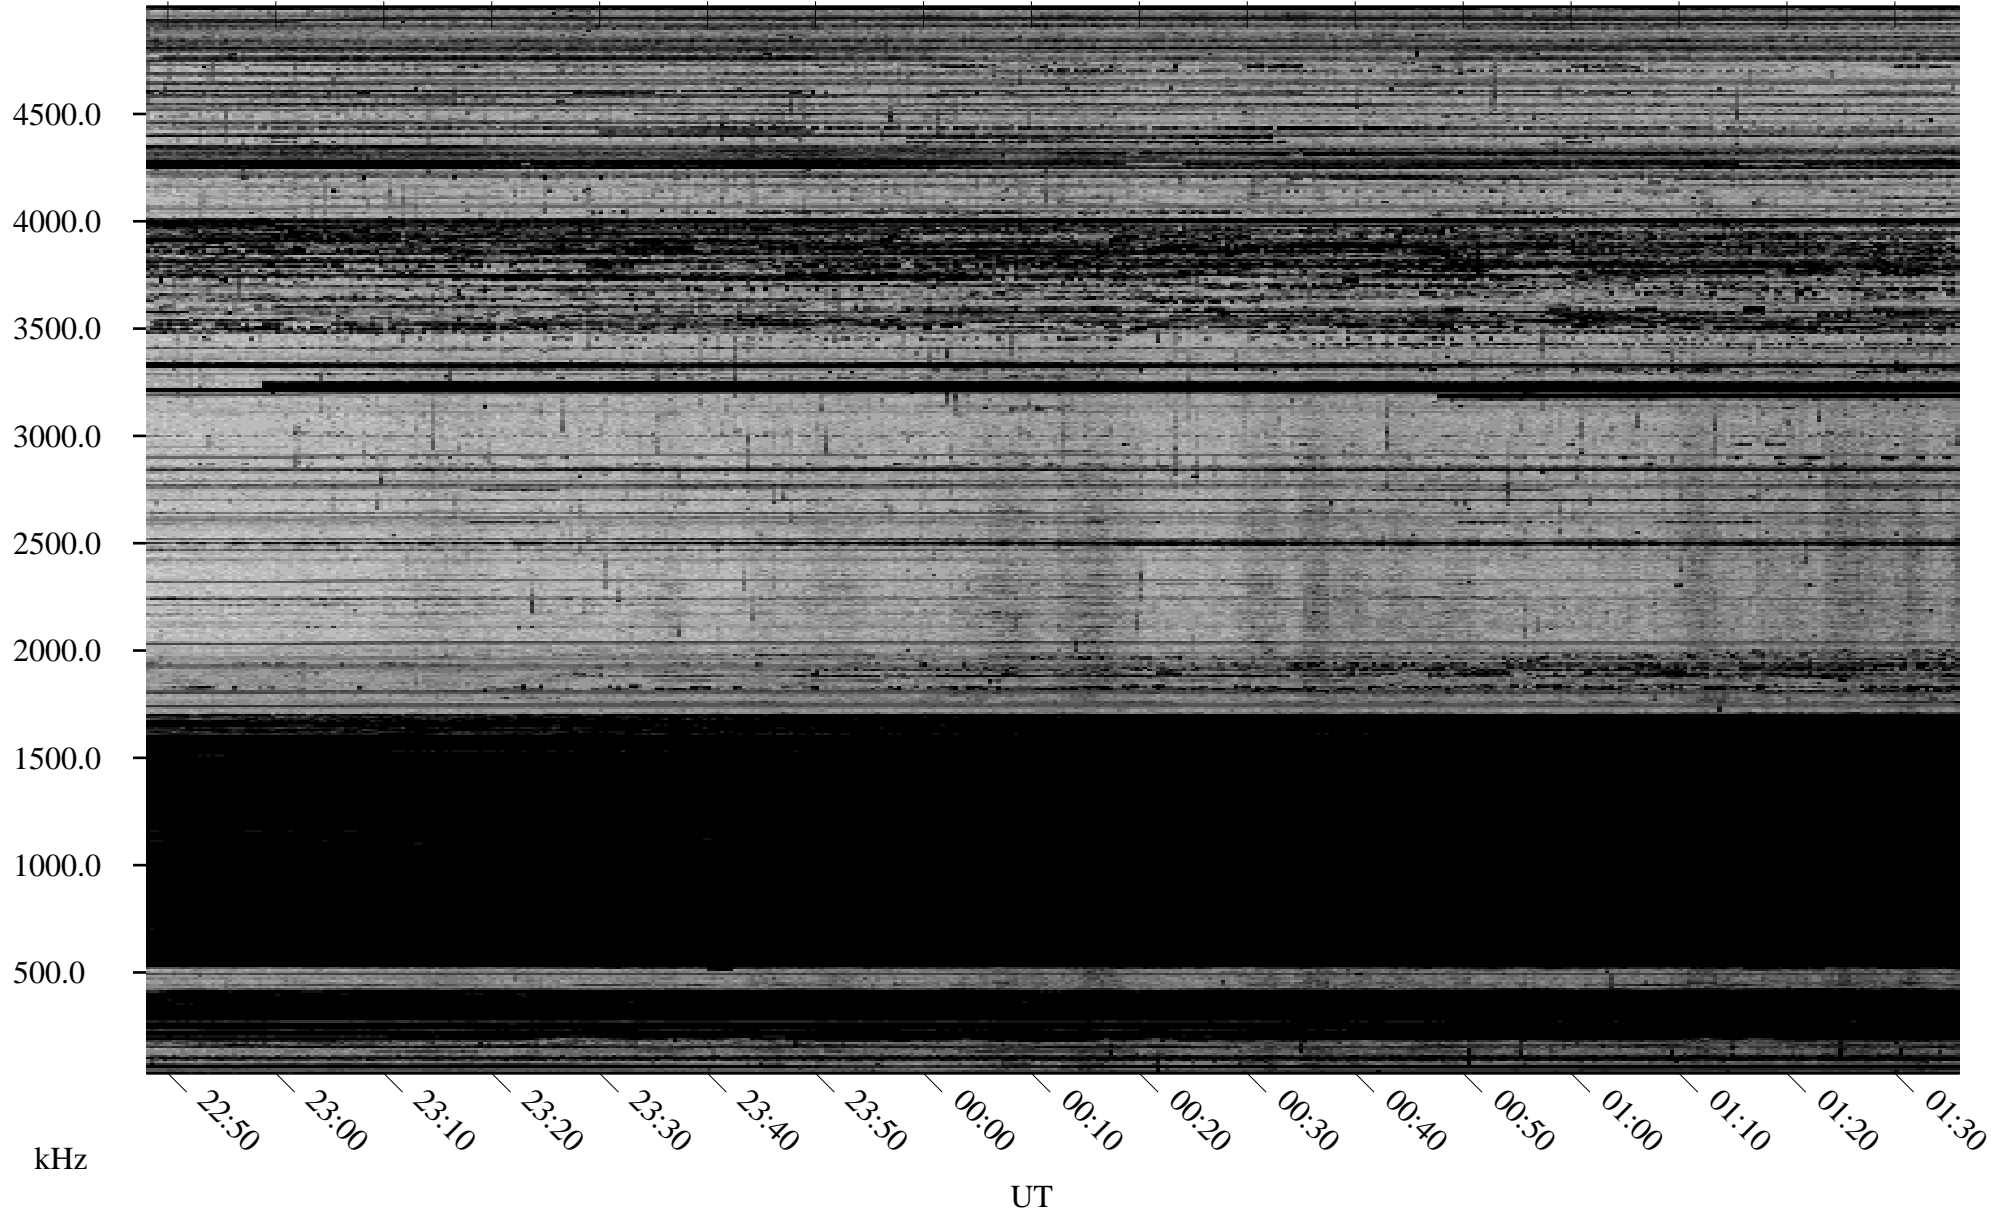

# 01/06/2010 Churchill, Manitoba

Linear Scale    Black = 161    White = 15

ch10006l.r01SUm max\_12

Page 1

# 01/06/2010 Churchill, Manitoba

Linear Scale    Black = 161    White = 15

ch10006l.r01SUm max\_12

Page 2

# 01/07/2010 Churchill, Manitoba

Linear Scale    Black = 161    White = 15

ch10006l.r01SUm max\_12

Page 3

# 01/07/2010 Churchill, Manitoba

Linear Scale    Black = 161    White = 15

ch10006l.r01SUm max\_12

Page 4