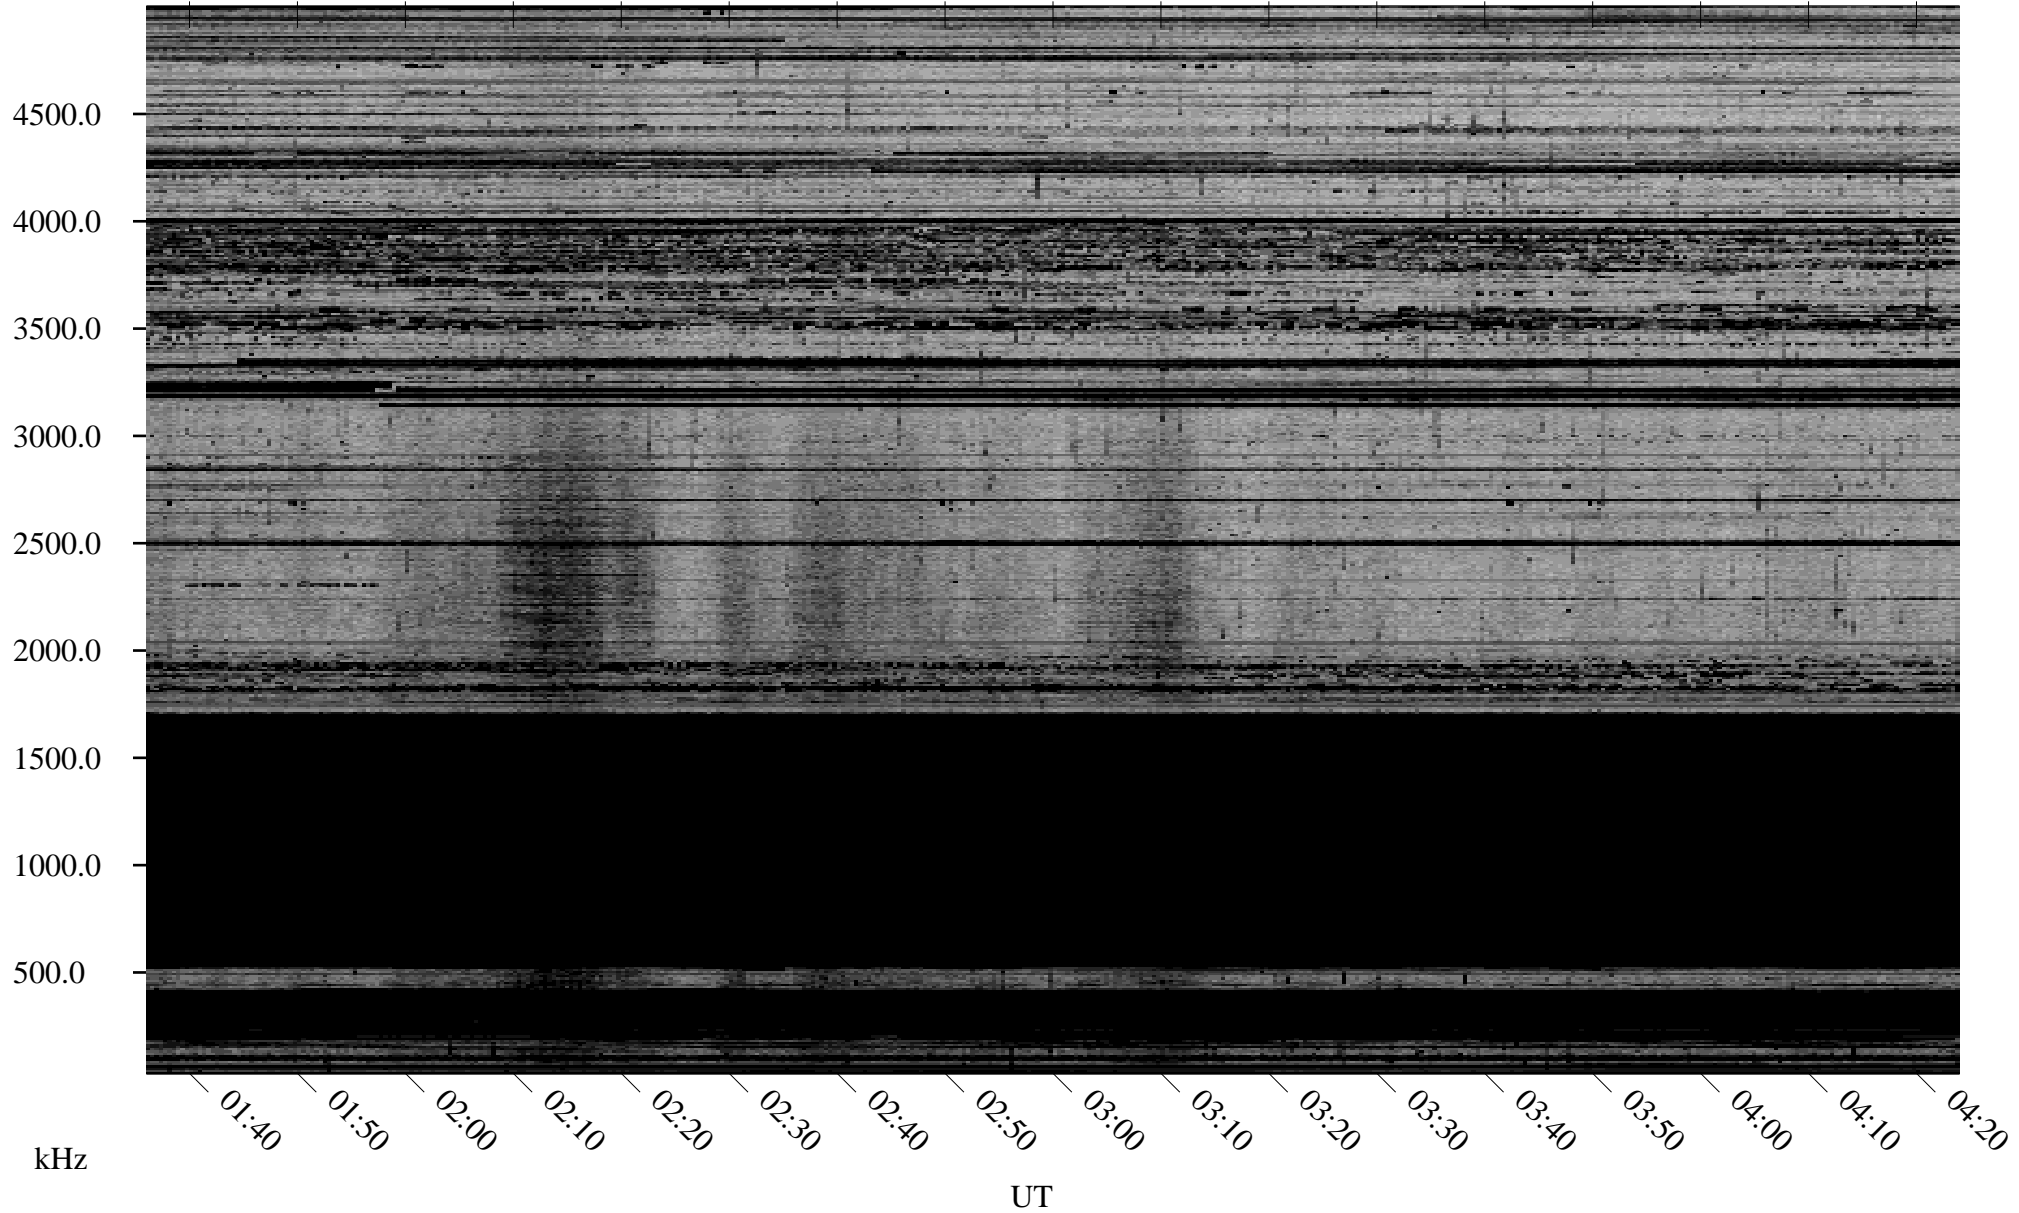

# 01/06/2010 Churchill, Manitoba

Linear Scale    Black = 161    White = 15

ch10006l.r01SUm max\_12

Page 1

# 01/06/2010 Churchill, Manitoba

Linear Scale    Black = 161    White = 15

ch10006l.r01SUm max\_12

Page 2

# 01/07/2010 Churchill, Manitoba

Linear Scale    Black = 161    White = 15

ch10006l.r01SUm max\_12

Page 3

# 01/07/2010 Churchill, Manitoba

Linear Scale    Black = 161    White = 15

ch10006l.r01SUm max\_12

Page 4