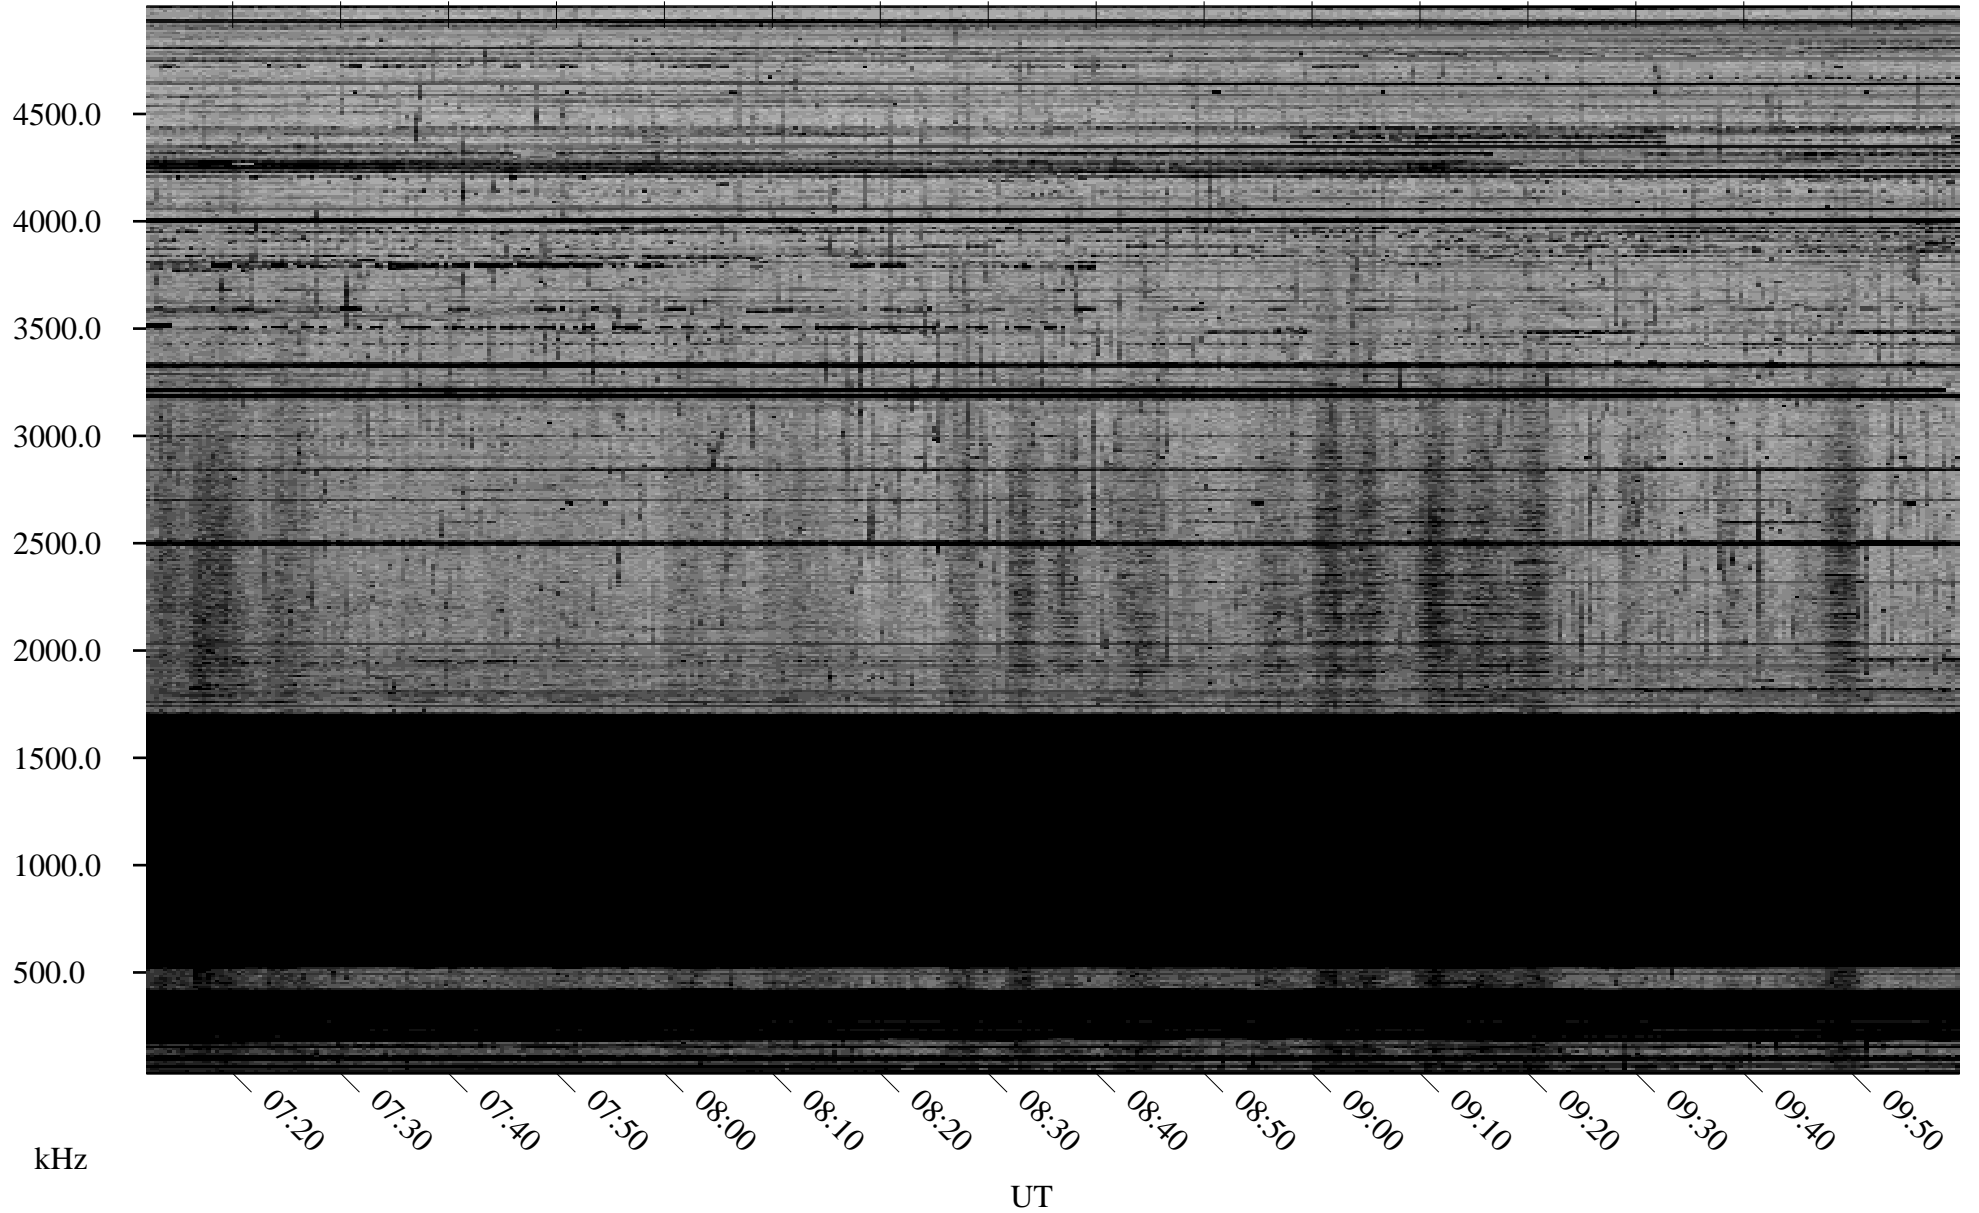

# 01/07/2010 Churchill, Manitoba

Linear Scale    Black = 161    White = 15

ch10006l.r01SUm max\_12

Page 4

# 01/07/2010 Churchill, Manitoba

Linear Scale    Black = 161    White = 15

ch10006l.r01SUm max\_12

Page 5

# 01/07/2010 Churchill, Manitoba

Linear Scale    Black = 161    White = 15

ch10006l.r01SUm max\_12

Page 6