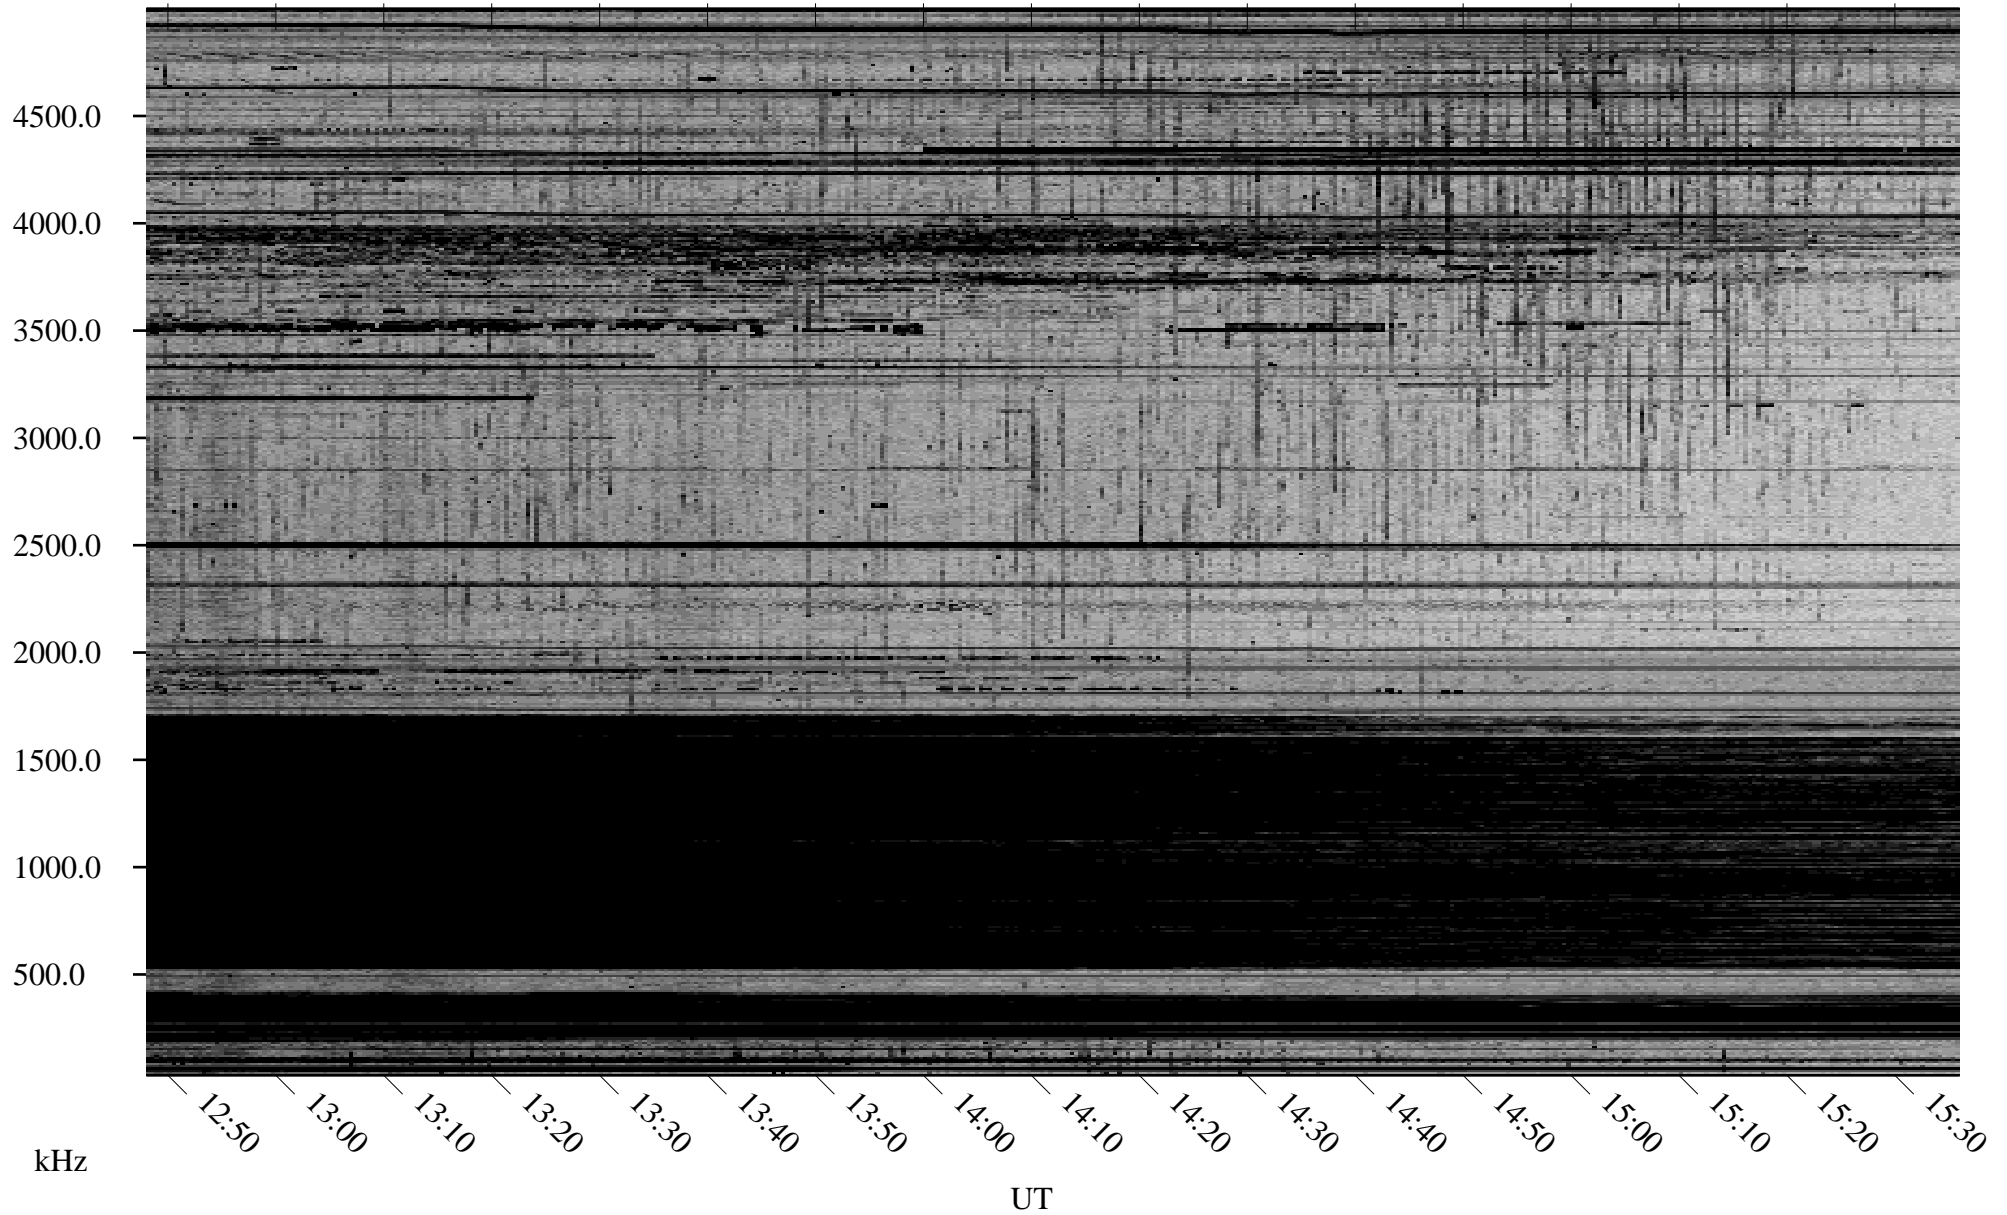

# 01/07/2010 Churchill, Manitoba

Linear Scale    Black = 161    White = 15

ch10006l.r01SUm max\_12

Page 6

# 01/07/2010 Churchill, Manitoba

Linear Scale    Black = 161    White = 15

ch10006l.r01SUm max\_12

Page 7