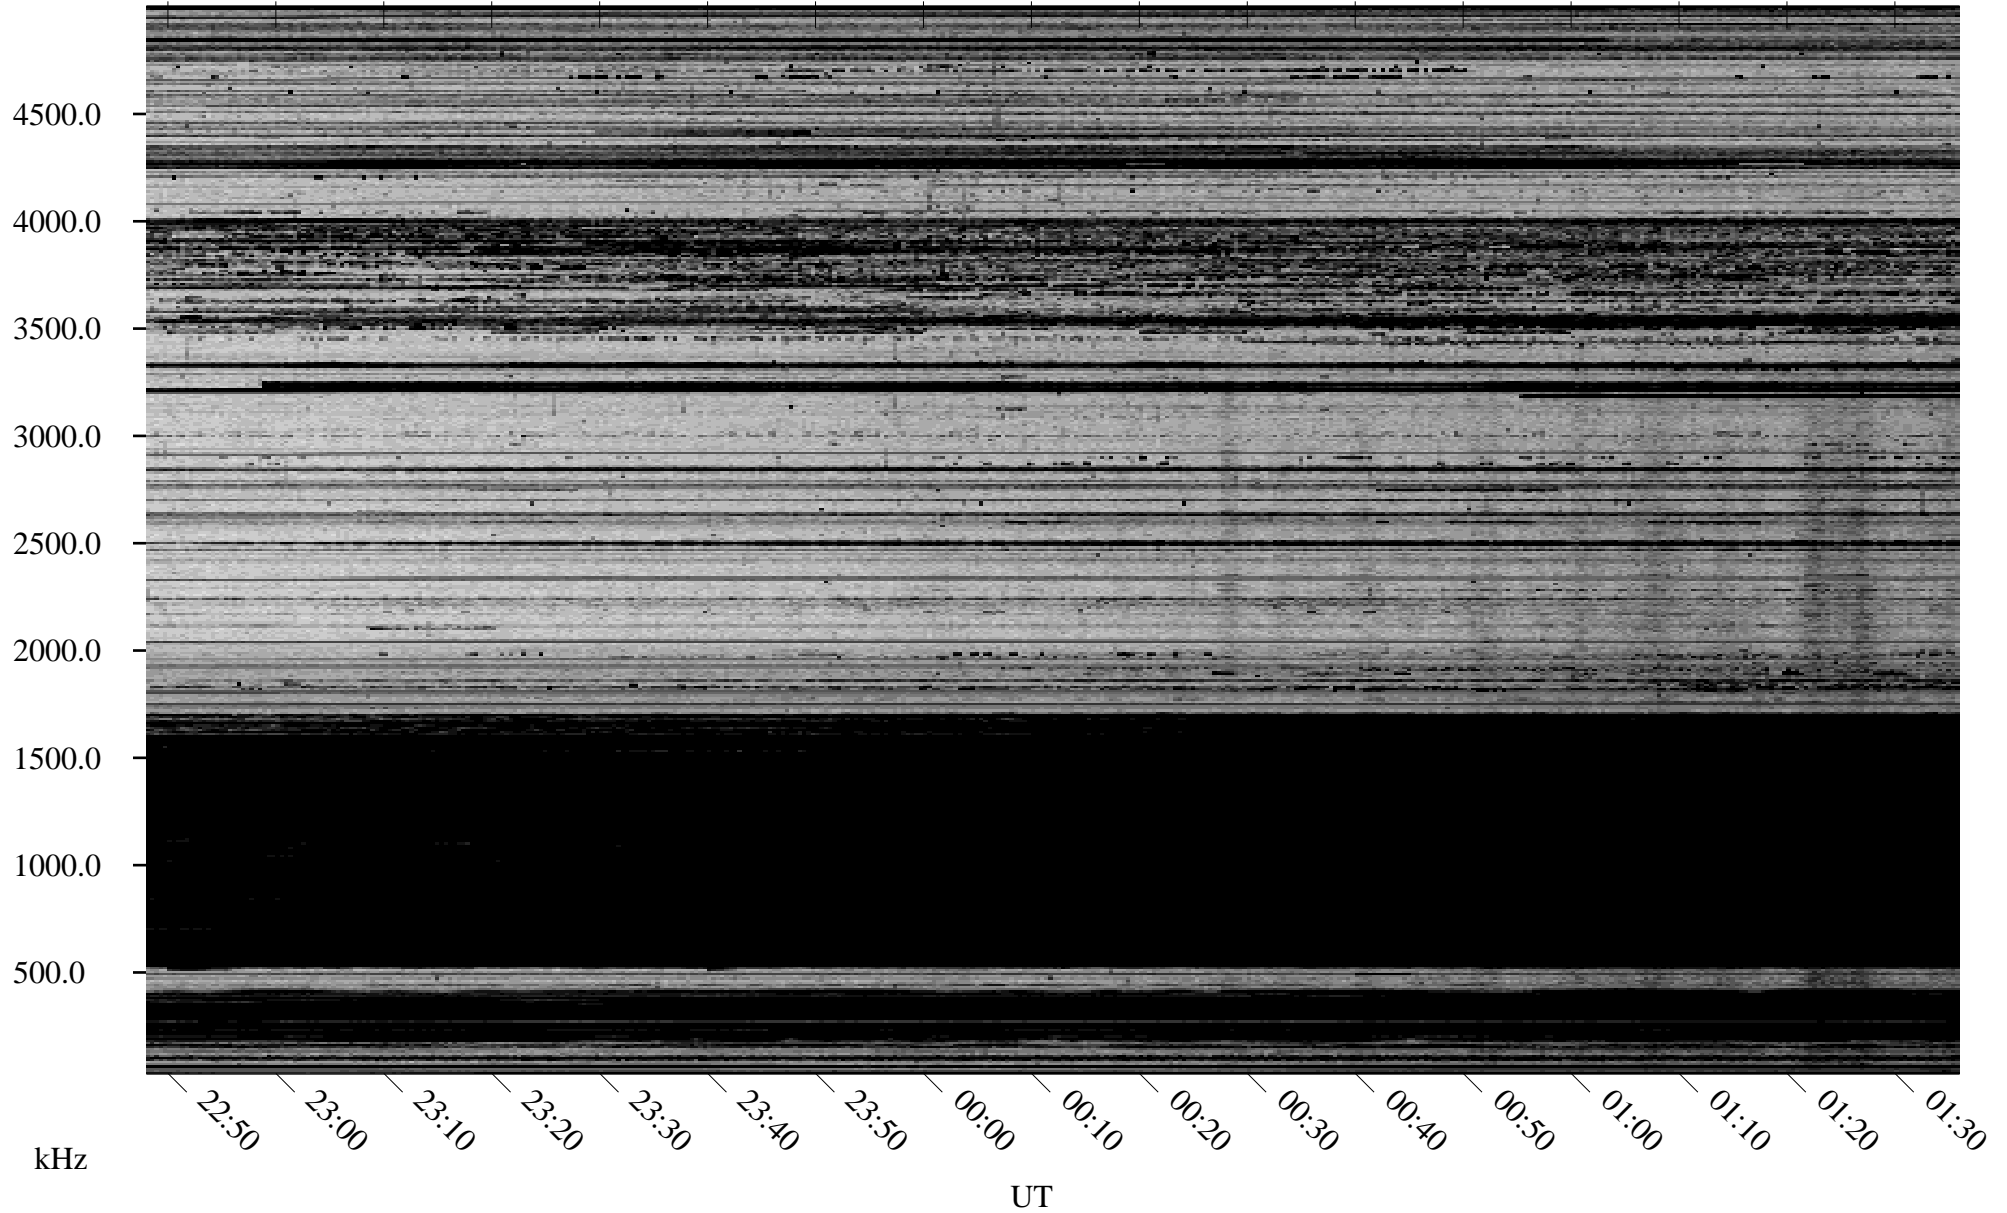

# 01/09/2010 Churchill, Manitoba

Linear Scale    Black = 161    White = 15

ch10009l.r00SUm max\_12

Page 1

# 01/09/2010 Churchill, Manitoba

Linear Scale    Black = 161    White = 15

ch10009l.r00SUm max\_12

Page 2

# 01/10/2010 Churchill, Manitoba

Linear Scale    Black = 161    White = 15

ch10009l.r00SUm max\_12

Page 3

# 01/10/2010 Churchill, Manitoba

Linear Scale    Black = 161    White = 15

ch10009l.r00SUm max\_12

Page 4