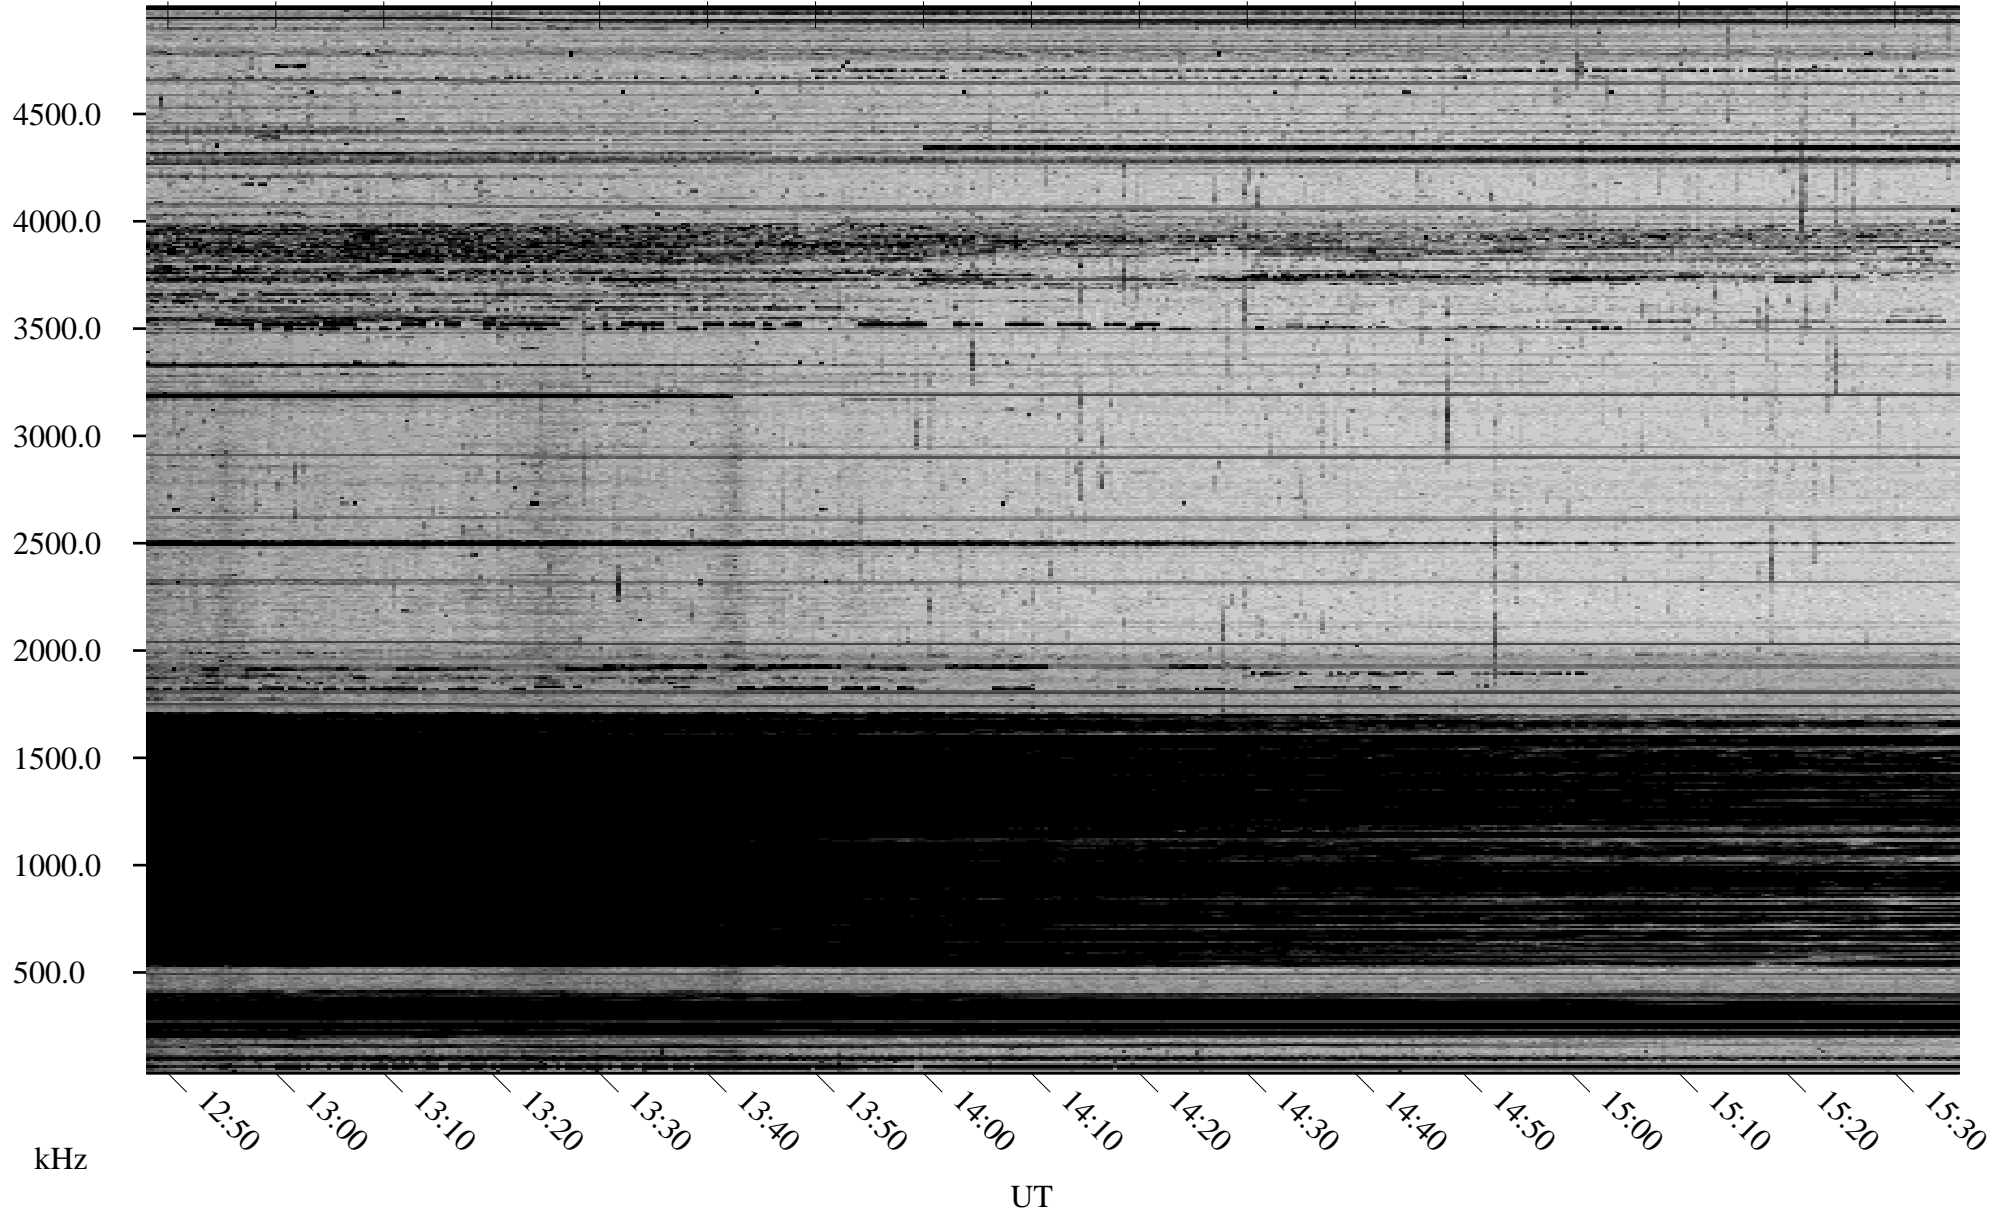

# 01/10/2010 Churchill, Manitoba

Linear Scale    Black = 161    White = 15

ch10009l.r00SUm max\_12

Page 6

# 01/10/2010 Churchill, Manitoba

Linear Scale    Black = 161    White = 15

ch10009l.r00SUm max\_12

Page 7

# 01/10/2010 Churchill, Manitoba

Linear Scale    Black = 161    White = 15

ch10009l.r00SUm max\_12

Page 8