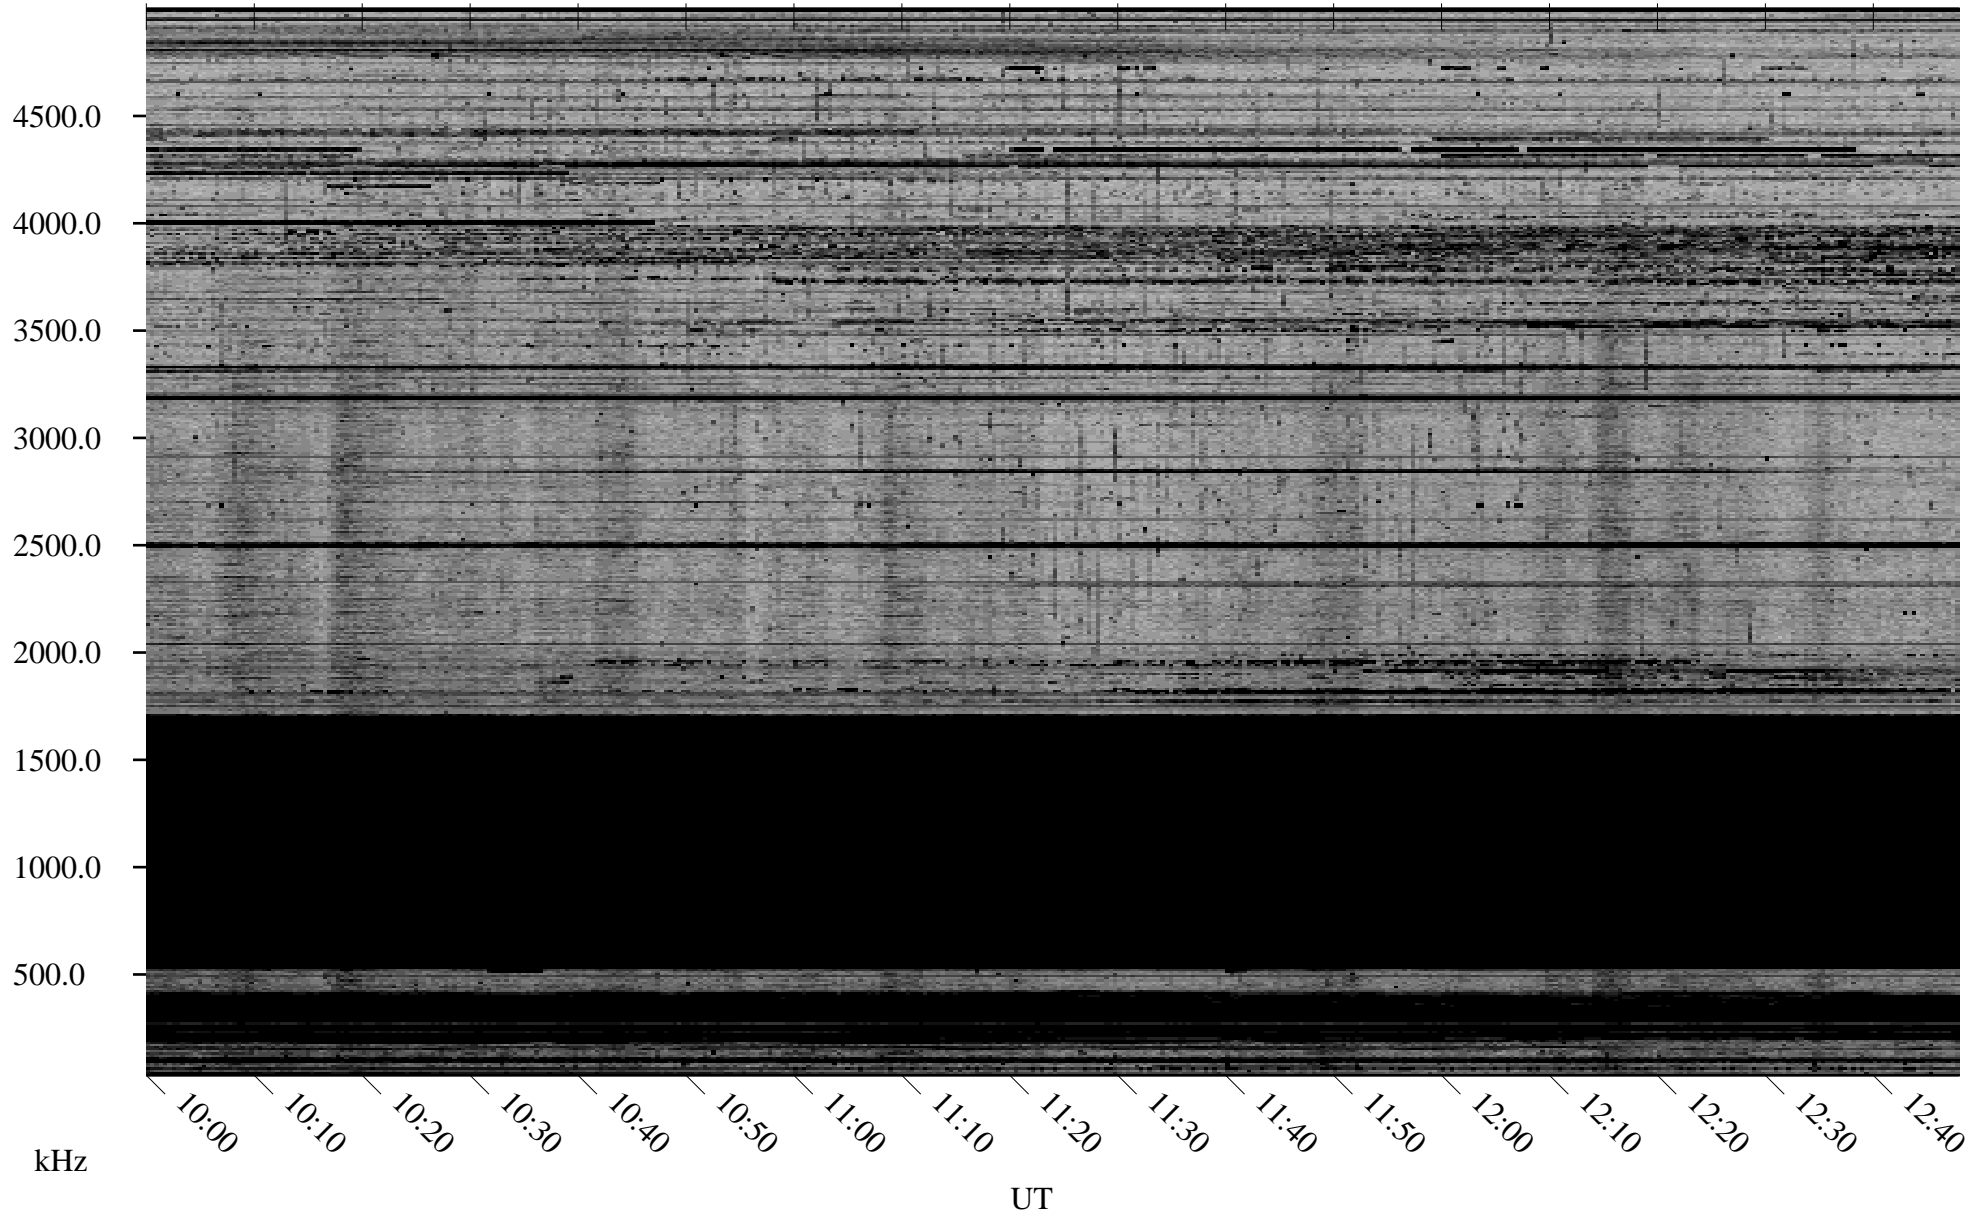

# 01/10/2010 Churchill, Manitoba

Linear Scale    Black = 161    White = 15

ch10009l.r00SUm max\_12

Page 5

# 01/10/2010 Churchill, Manitoba

Linear Scale    Black = 161    White = 15

ch10009l.r00SUm max\_12

Page 6