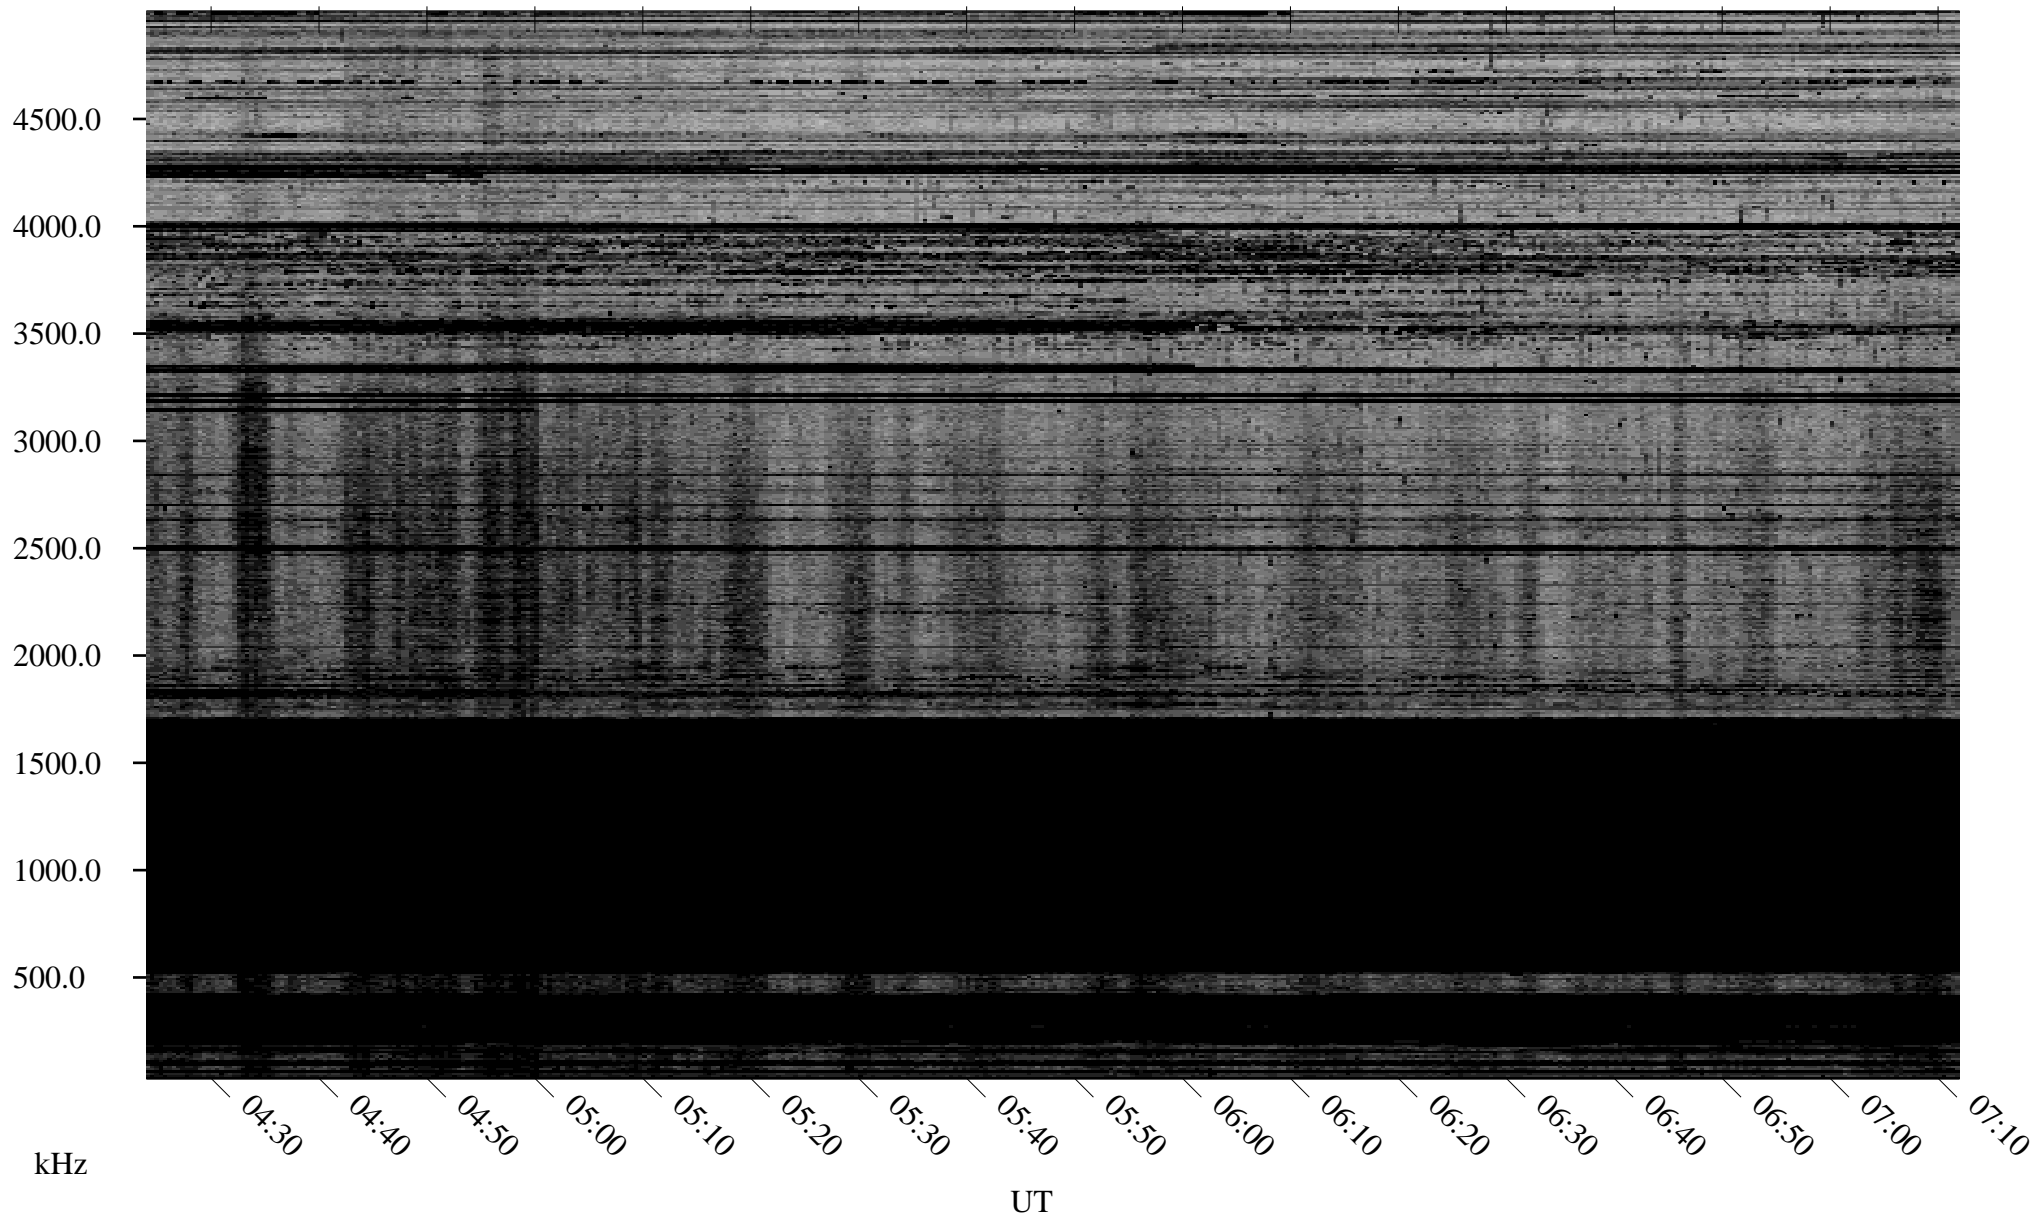

# 01/09/2010 Churchill, Manitoba

Linear Scale    Black = 161    White = 15

ch10009l.r00SUm max\_12

Page 1

# 01/10/2010 Churchill, Manitoba

Linear Scale    Black = 161    White = 15

ch10009l.r00SUm max\_12

Page 3

# 01/10/2010 Churchill, Manitoba

Linear Scale    Black = 161    White = 15

ch10009l.r00SUm max\_12

Page 4

# 01/10/2010 Churchill, Manitoba

Linear Scale    Black = 161    White = 15

ch10009l.r00SUm max\_12

Page 5