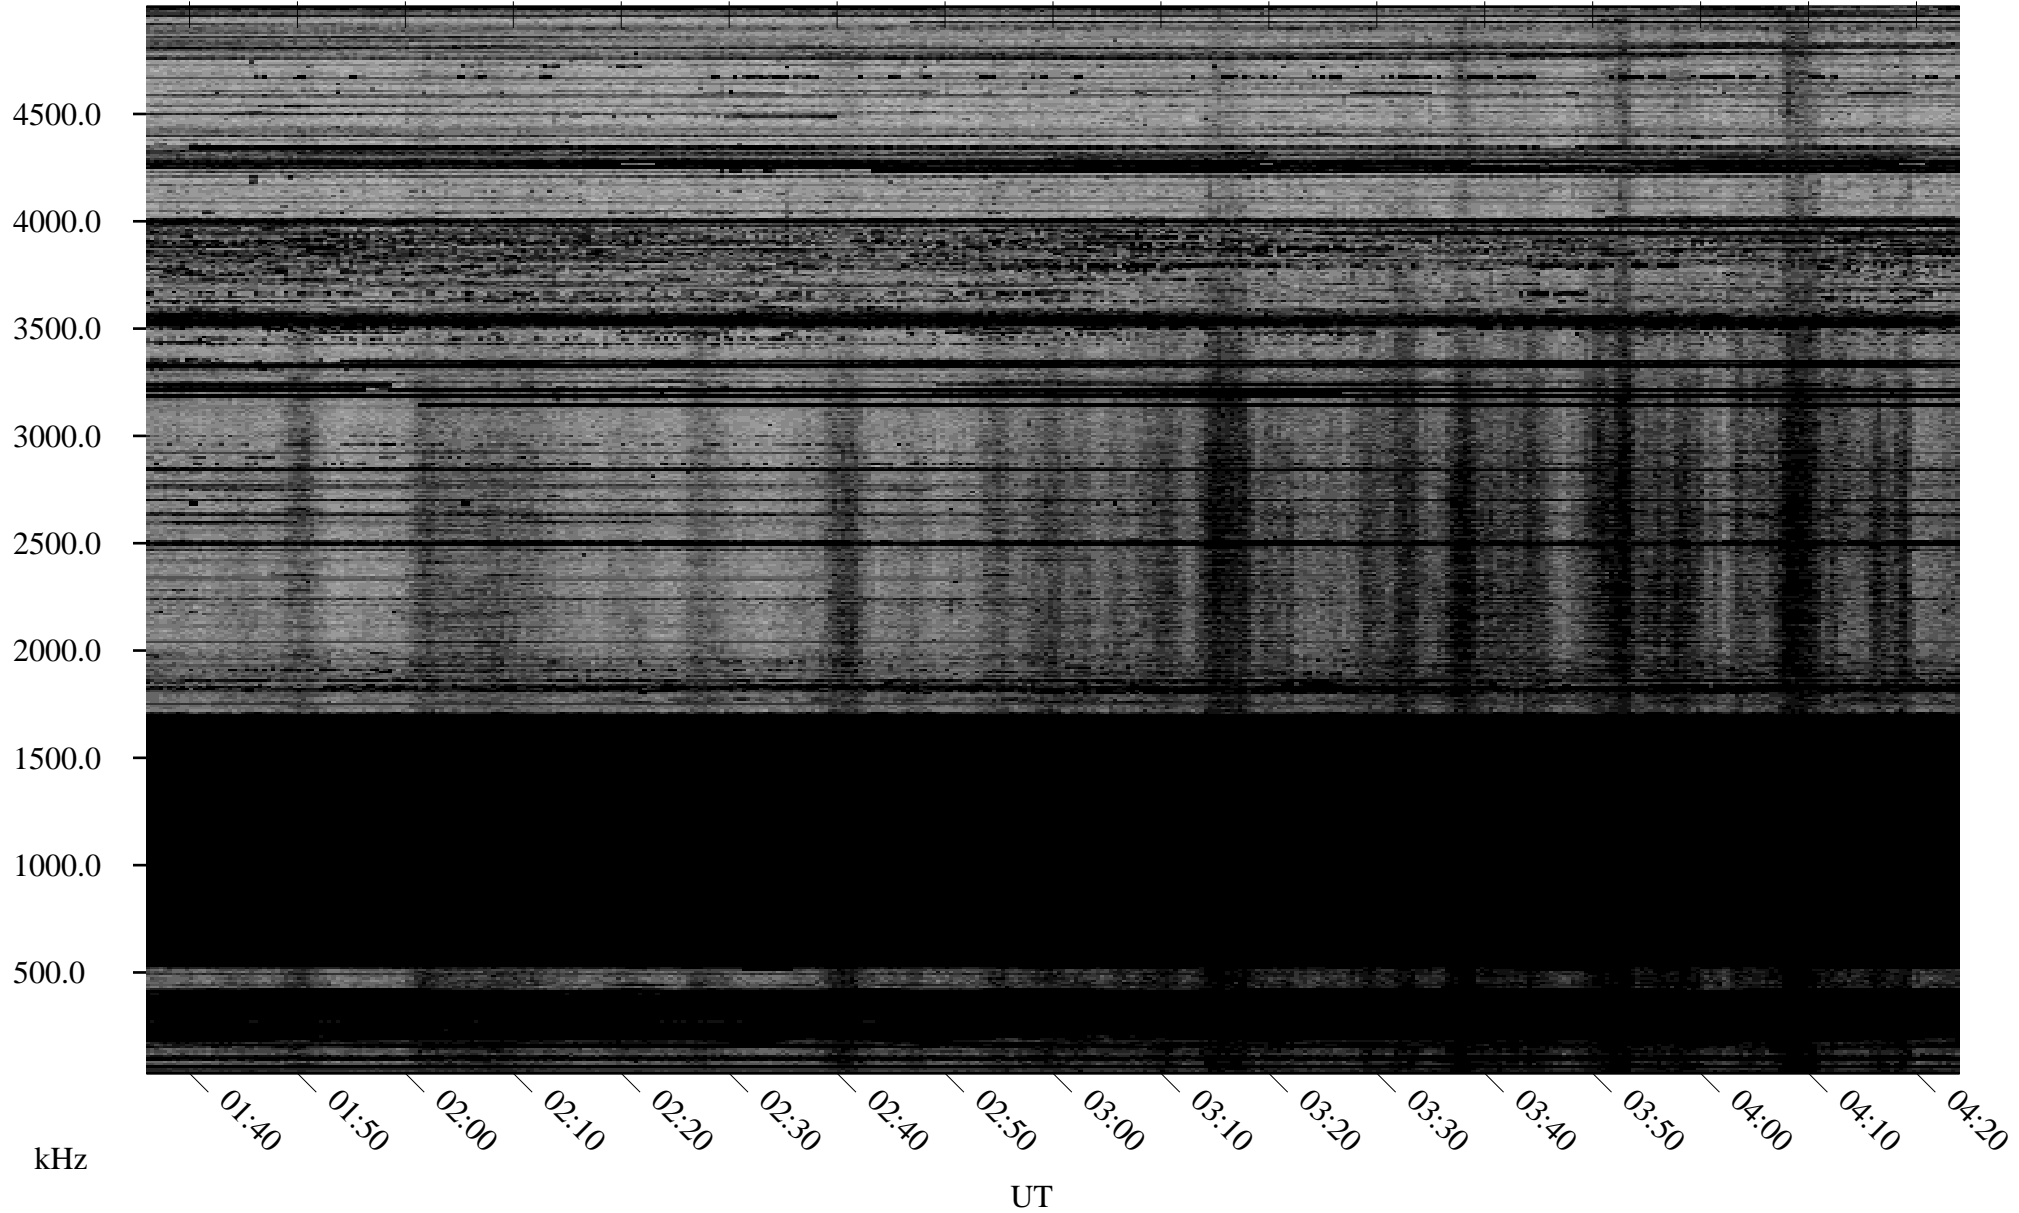

# 01/09/2010 Churchill, Manitoba

Linear Scale    Black = 161    White = 15

ch10009l.r00SUm max\_12

Page 1

# 01/09/2010 Churchill, Manitoba

Linear Scale    Black = 161    White = 15

ch10009l.r00SUm max\_12

Page 2

# 01/10/2010 Churchill, Manitoba

Linear Scale    Black = 161    White = 15

ch10009l.r00SUm max\_12

Page 3

# 01/10/2010 Churchill, Manitoba

Linear Scale    Black = 161    White = 15

ch10009l.r00SUm max\_12

Page 4