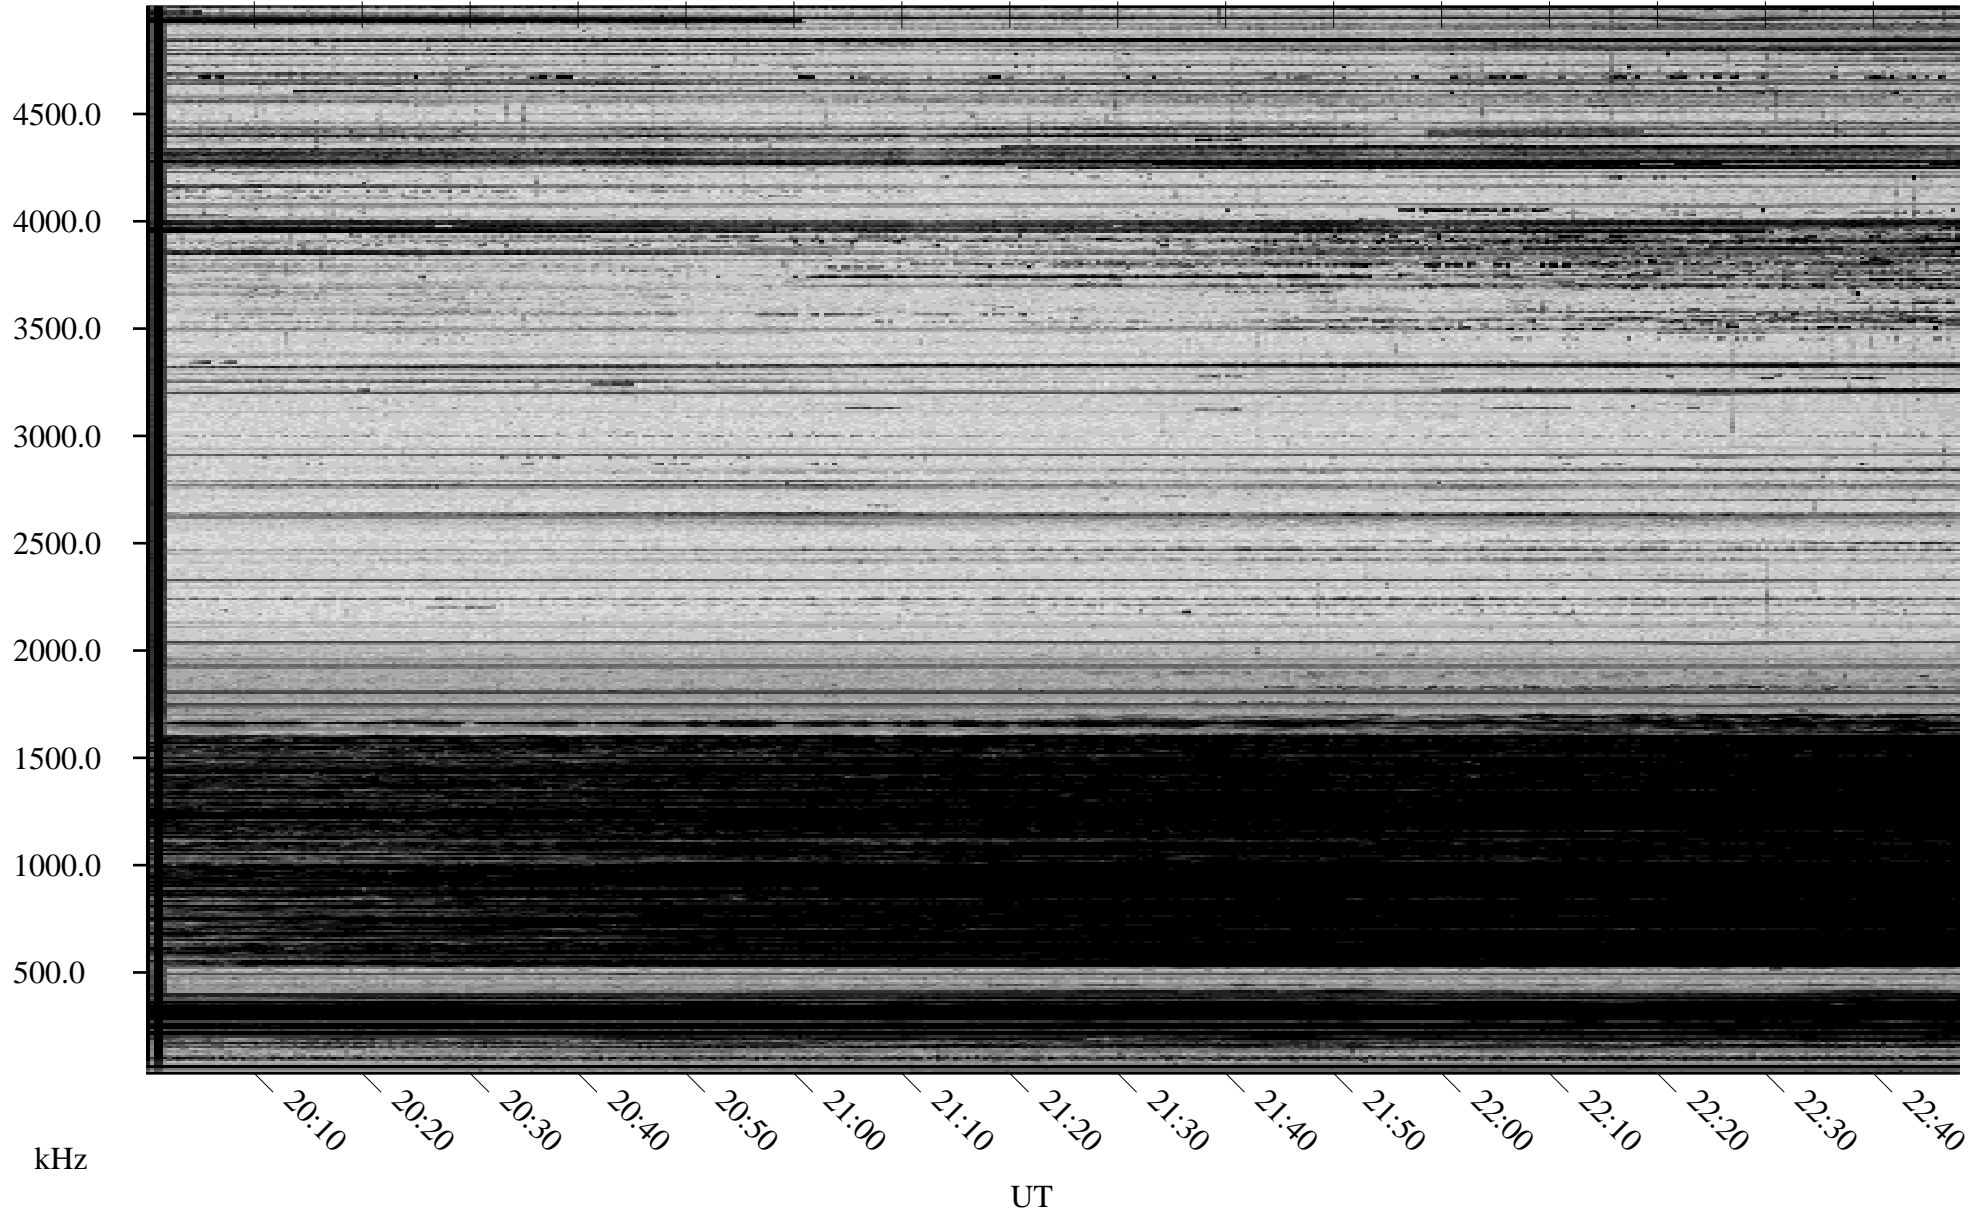

# 01/09/2010 Churchill, Manitoba

Linear Scale    Black = 161    White = 15

ch10009l.r00SUm max\_12

Page 1

# 01/09/2010 Churchill, Manitoba

Linear Scale    Black = 161    White = 15

ch10009l.r00SUm max\_12

Page 2

# 01/10/2010 Churchill, Manitoba

Linear Scale    Black = 161    White = 15

ch10009l.r00SUm max\_12

Page 3

# 01/10/2010 Churchill, Manitoba

Linear Scale    Black = 161    White = 15

ch10009l.r00SUm max\_12

Page 4