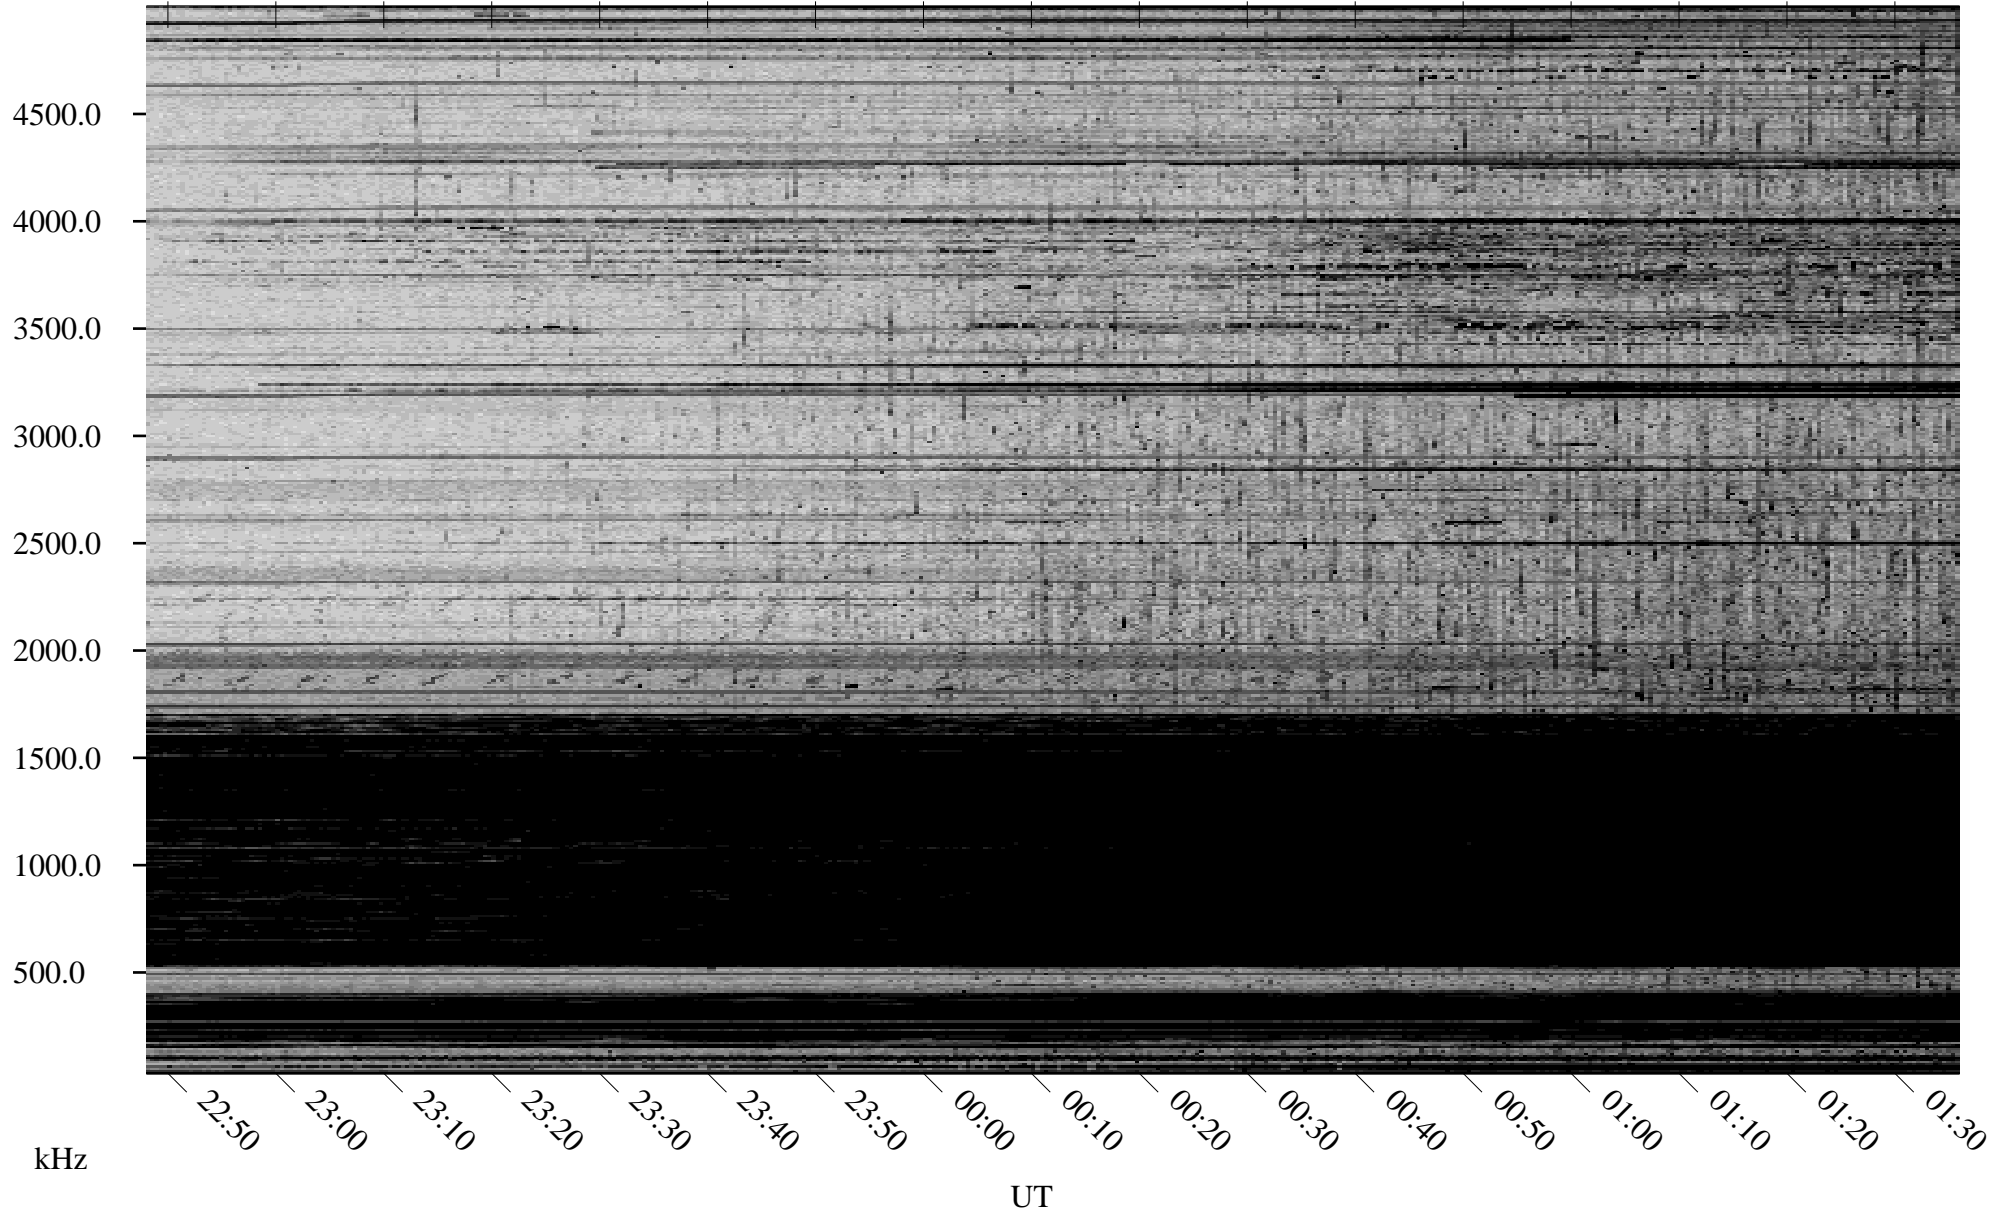

# 01/14/2010 Churchill, Manitoba

Linear Scale    Black = 161    White = 15

ch10014l.r01SUm max\_12

Page 1

# 01/14/2010 Churchill, Manitoba

Linear Scale    Black = 161    White = 15

ch10014l.r01SUm max\_12

Page 2

# 01/15/2010 Churchill, Manitoba

Linear Scale    Black = 161    White = 15

ch10014l.r01SUm max\_12

Page 3

# 01/15/2010 Churchill, Manitoba

Linear Scale    Black = 161    White = 15

ch10014l.r01SUm max\_12

Page 4