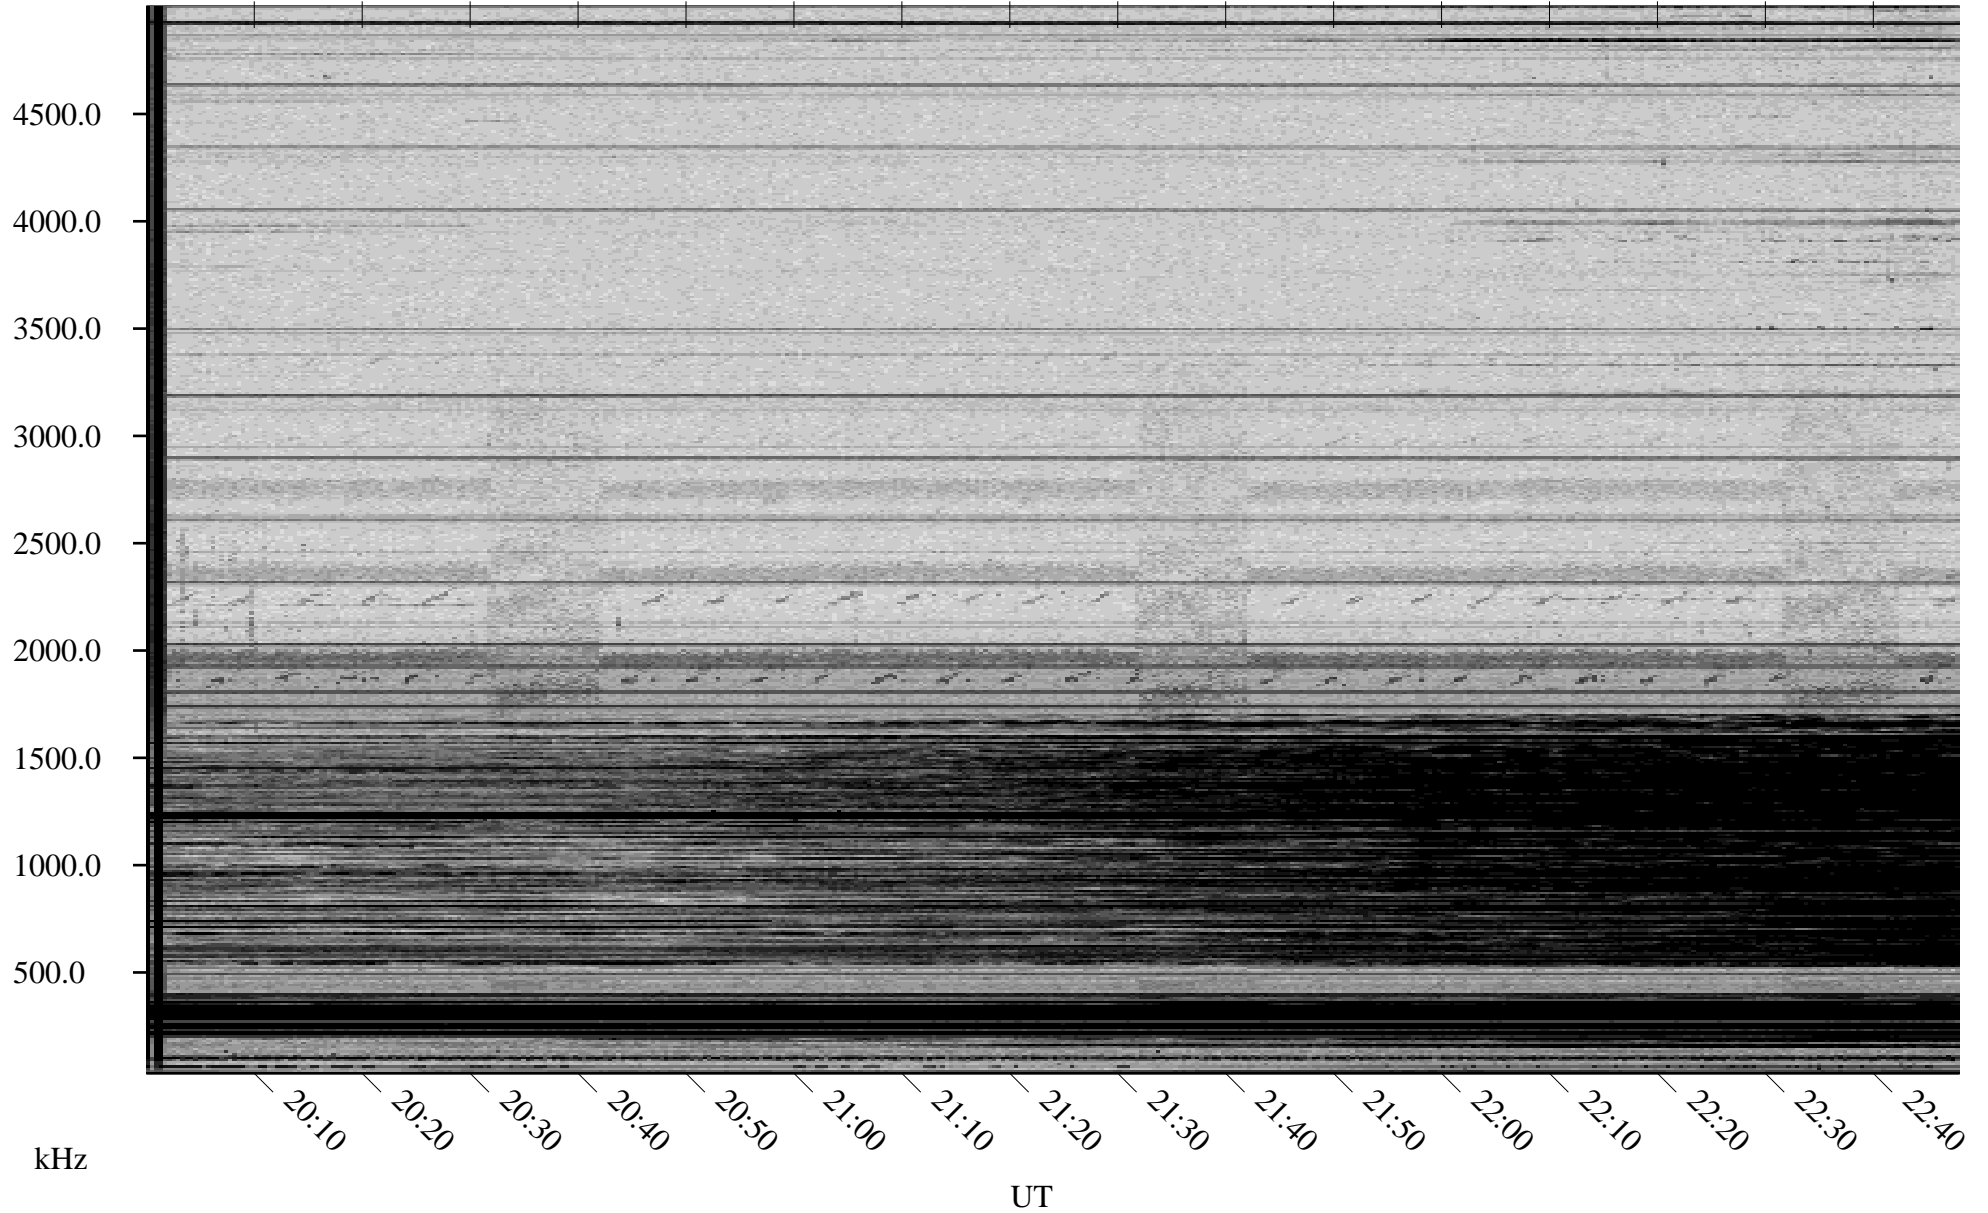

# 01/14/2010 Churchill, Manitoba

Linear Scale    Black = 161    White = 15

ch10014l.r01SUm max\_12

Page 1

# 01/14/2010 Churchill, Manitoba

Linear Scale    Black = 161    White = 15

ch10014l.r01SUm max\_12

Page 2

# 01/15/2010 Churchill, Manitoba

Linear Scale    Black = 161    White = 15

ch10014l.r01SUm max\_12

Page 3

# 01/15/2010 Churchill, Manitoba

Linear Scale    Black = 161    White = 15

ch10014l.r01SUm max\_12

Page 4