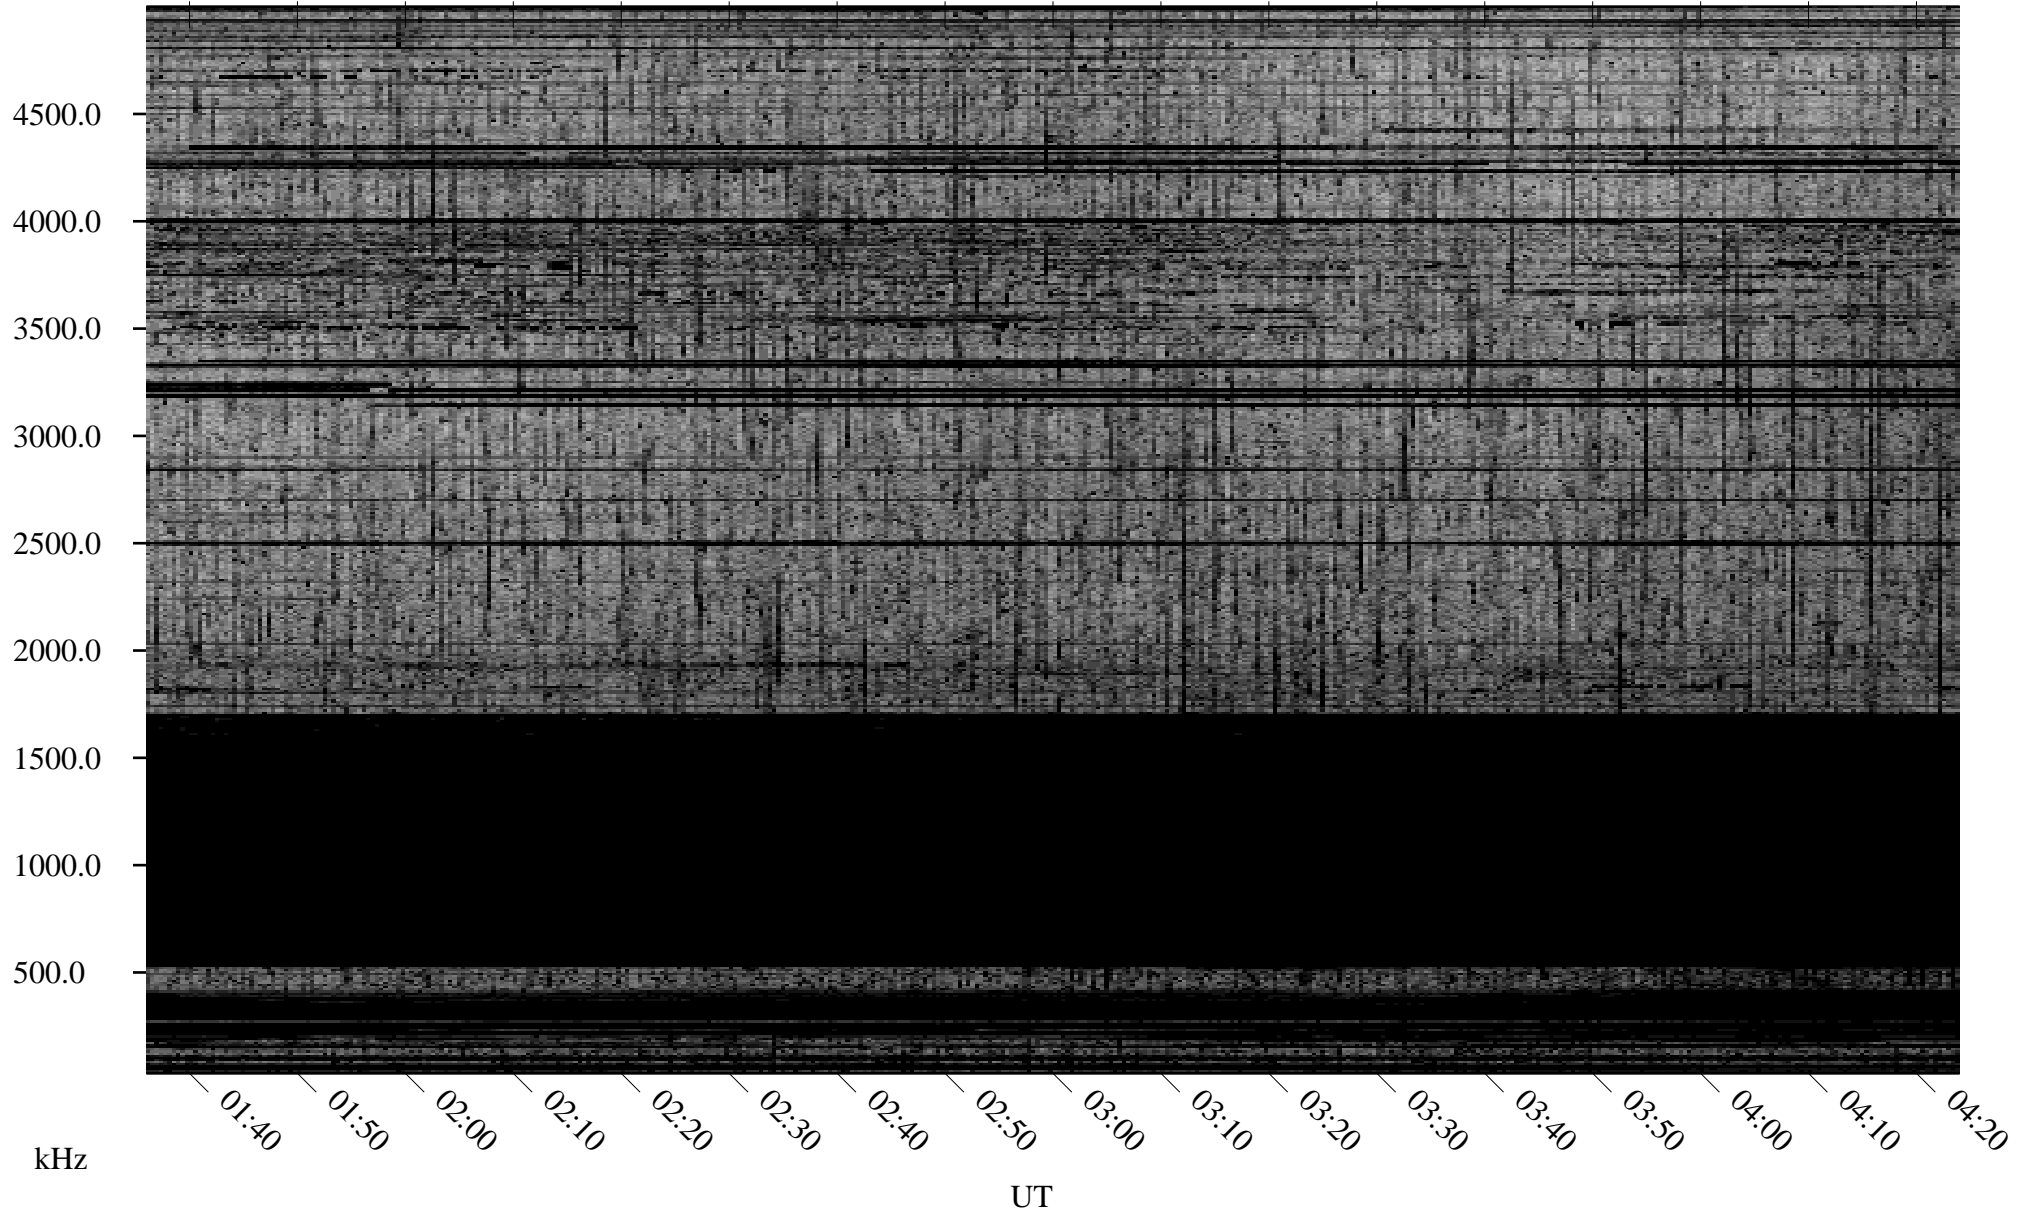

# 01/14/2010 Churchill, Manitoba

Linear Scale    Black = 161    White = 15

ch10014l.r01SUm max\_12

Page 1

# 01/14/2010 Churchill, Manitoba

Linear Scale    Black = 161    White = 15

ch10014l.r01SUm max\_12

Page 2

# 01/15/2010 Churchill, Manitoba

Linear Scale    Black = 161    White = 15

ch10014l.r01SUm max\_12

Page 3

# 01/15/2010 Churchill, Manitoba

Linear Scale    Black = 161    White = 15

ch10014l.r01SUm max\_12

Page 4