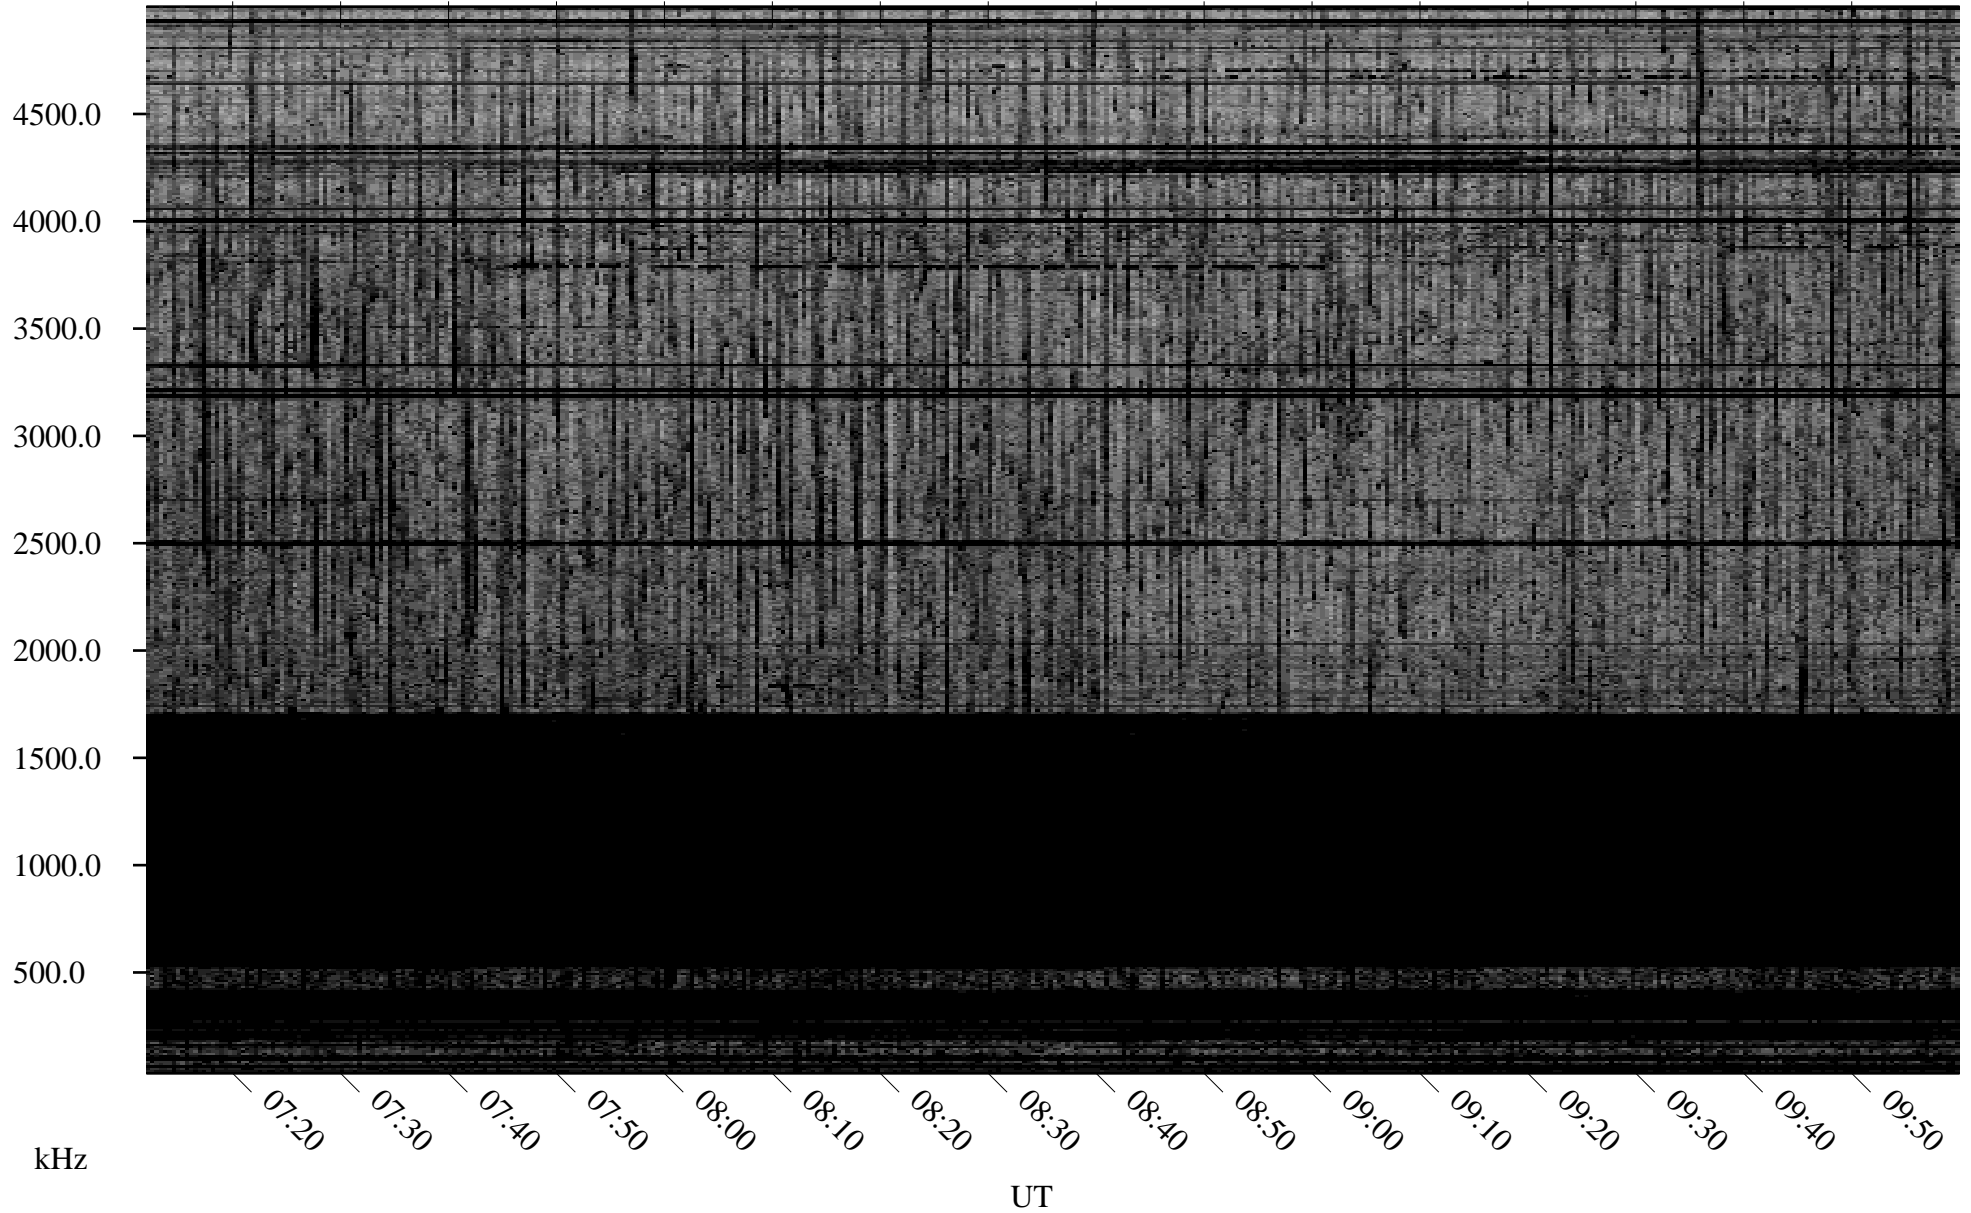

# 01/14/2010 Churchill, Manitoba

Linear Scale    Black = 161    White = 15

ch10014l.r01SUm max\_12

Page 1

# 01/15/2010 Churchill, Manitoba

Linear Scale    Black = 161    White = 15

ch10014l.r01SUm max\_12

Page 4

# 01/15/2010 Churchill, Manitoba

Linear Scale    Black = 161    White = 15

ch10014l.r01SUm max\_12

Page 5

# 01/15/2010 Churchill, Manitoba

Linear Scale    Black = 161    White = 15

ch10014l.r01SUm max\_12

Page 6