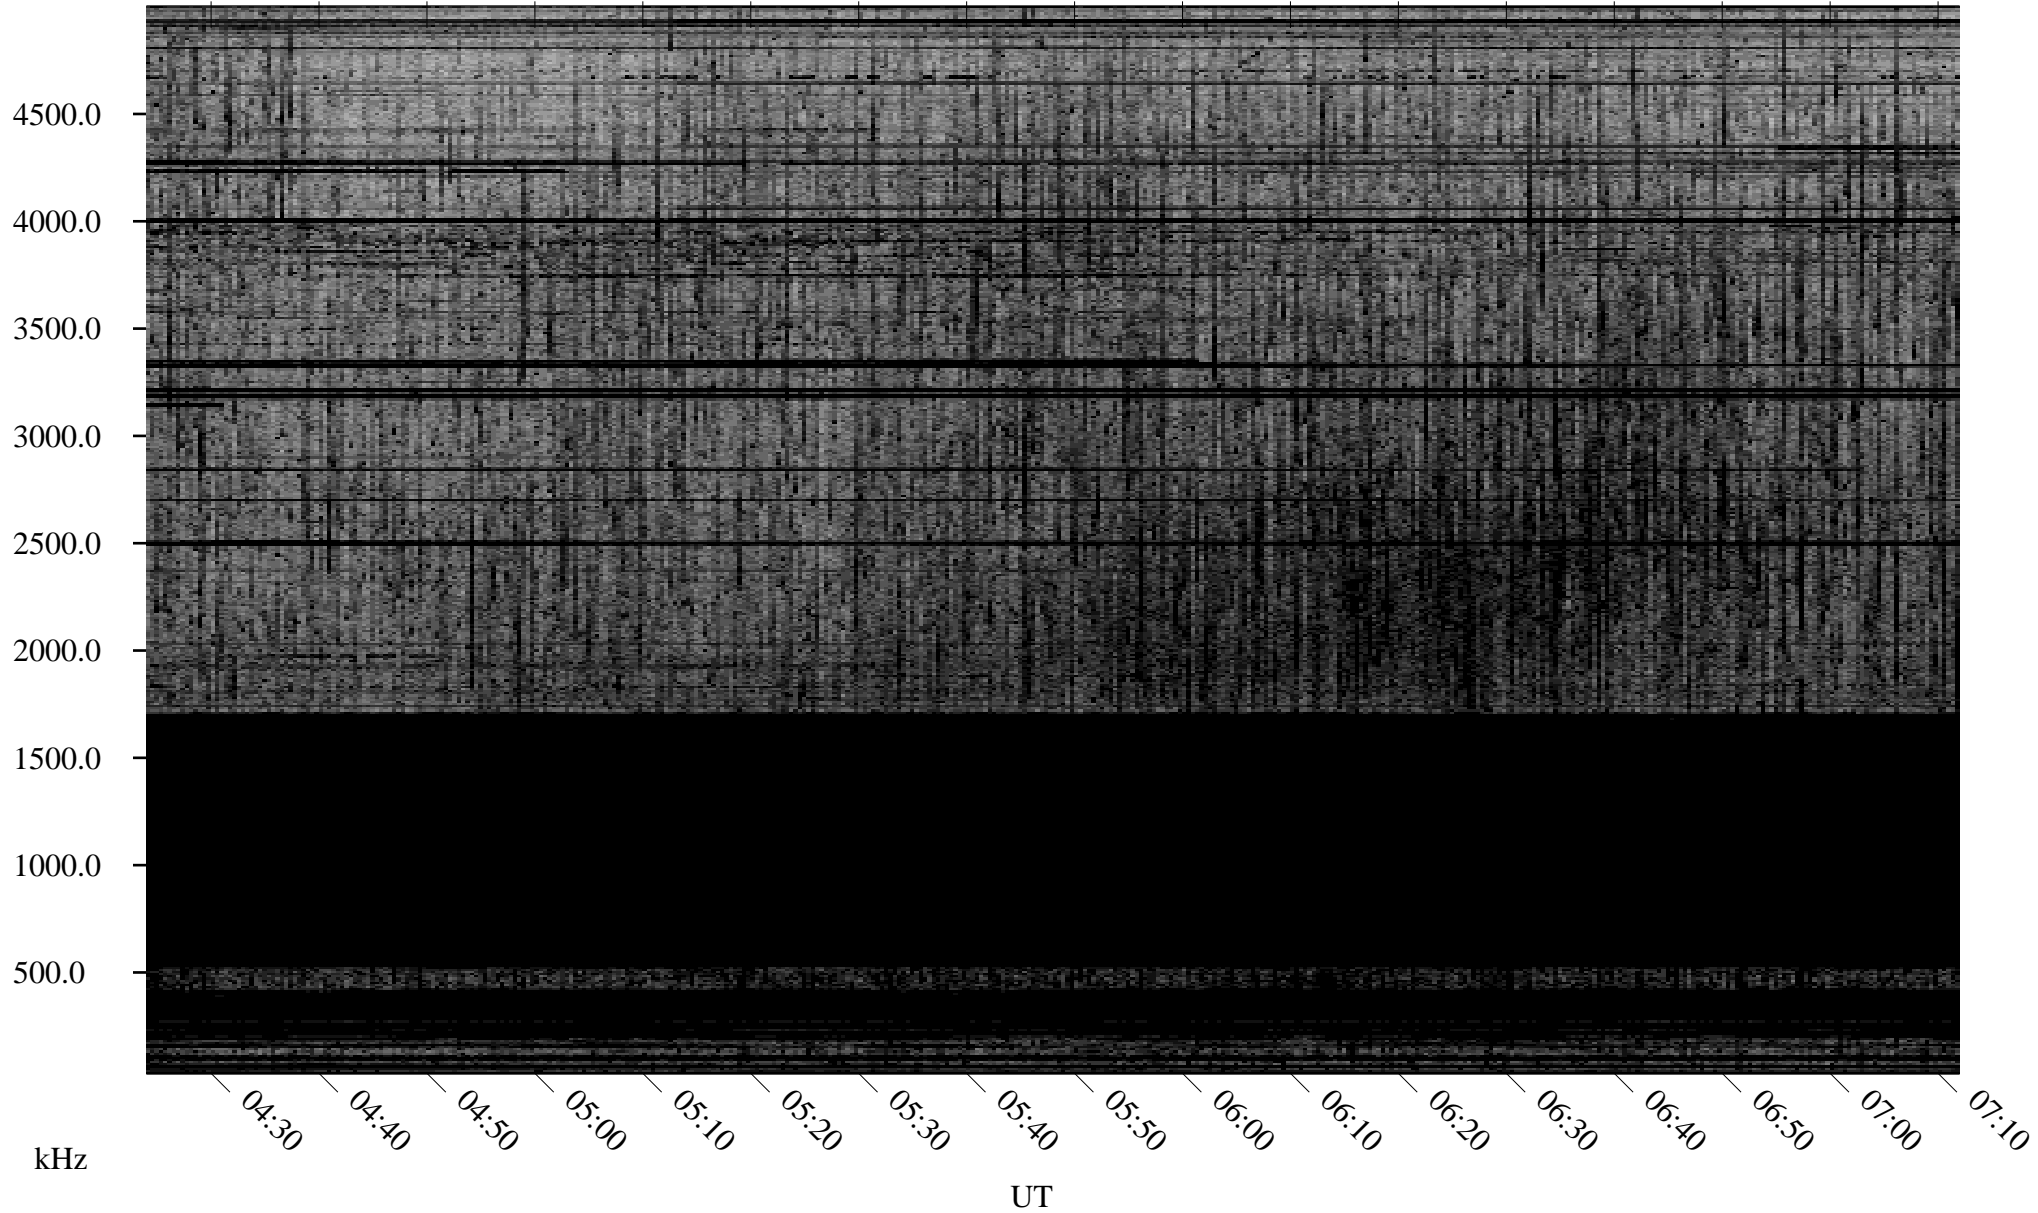

# 01/14/2010 Churchill, Manitoba

Linear Scale    Black = 161    White = 15

ch10014l.r01SUm max\_12

Page 1

# 01/14/2010 Churchill, Manitoba

Linear Scale    Black = 161    White = 15

ch10014l.r01SUm max\_12

Page 2

# 01/15/2010 Churchill, Manitoba

Linear Scale    Black = 161    White = 15

ch10014l.r01SUm max\_12

Page 3

# 01/15/2010 Churchill, Manitoba

Linear Scale    Black = 161    White = 15

ch10014l.r01SUm max\_12

Page 4