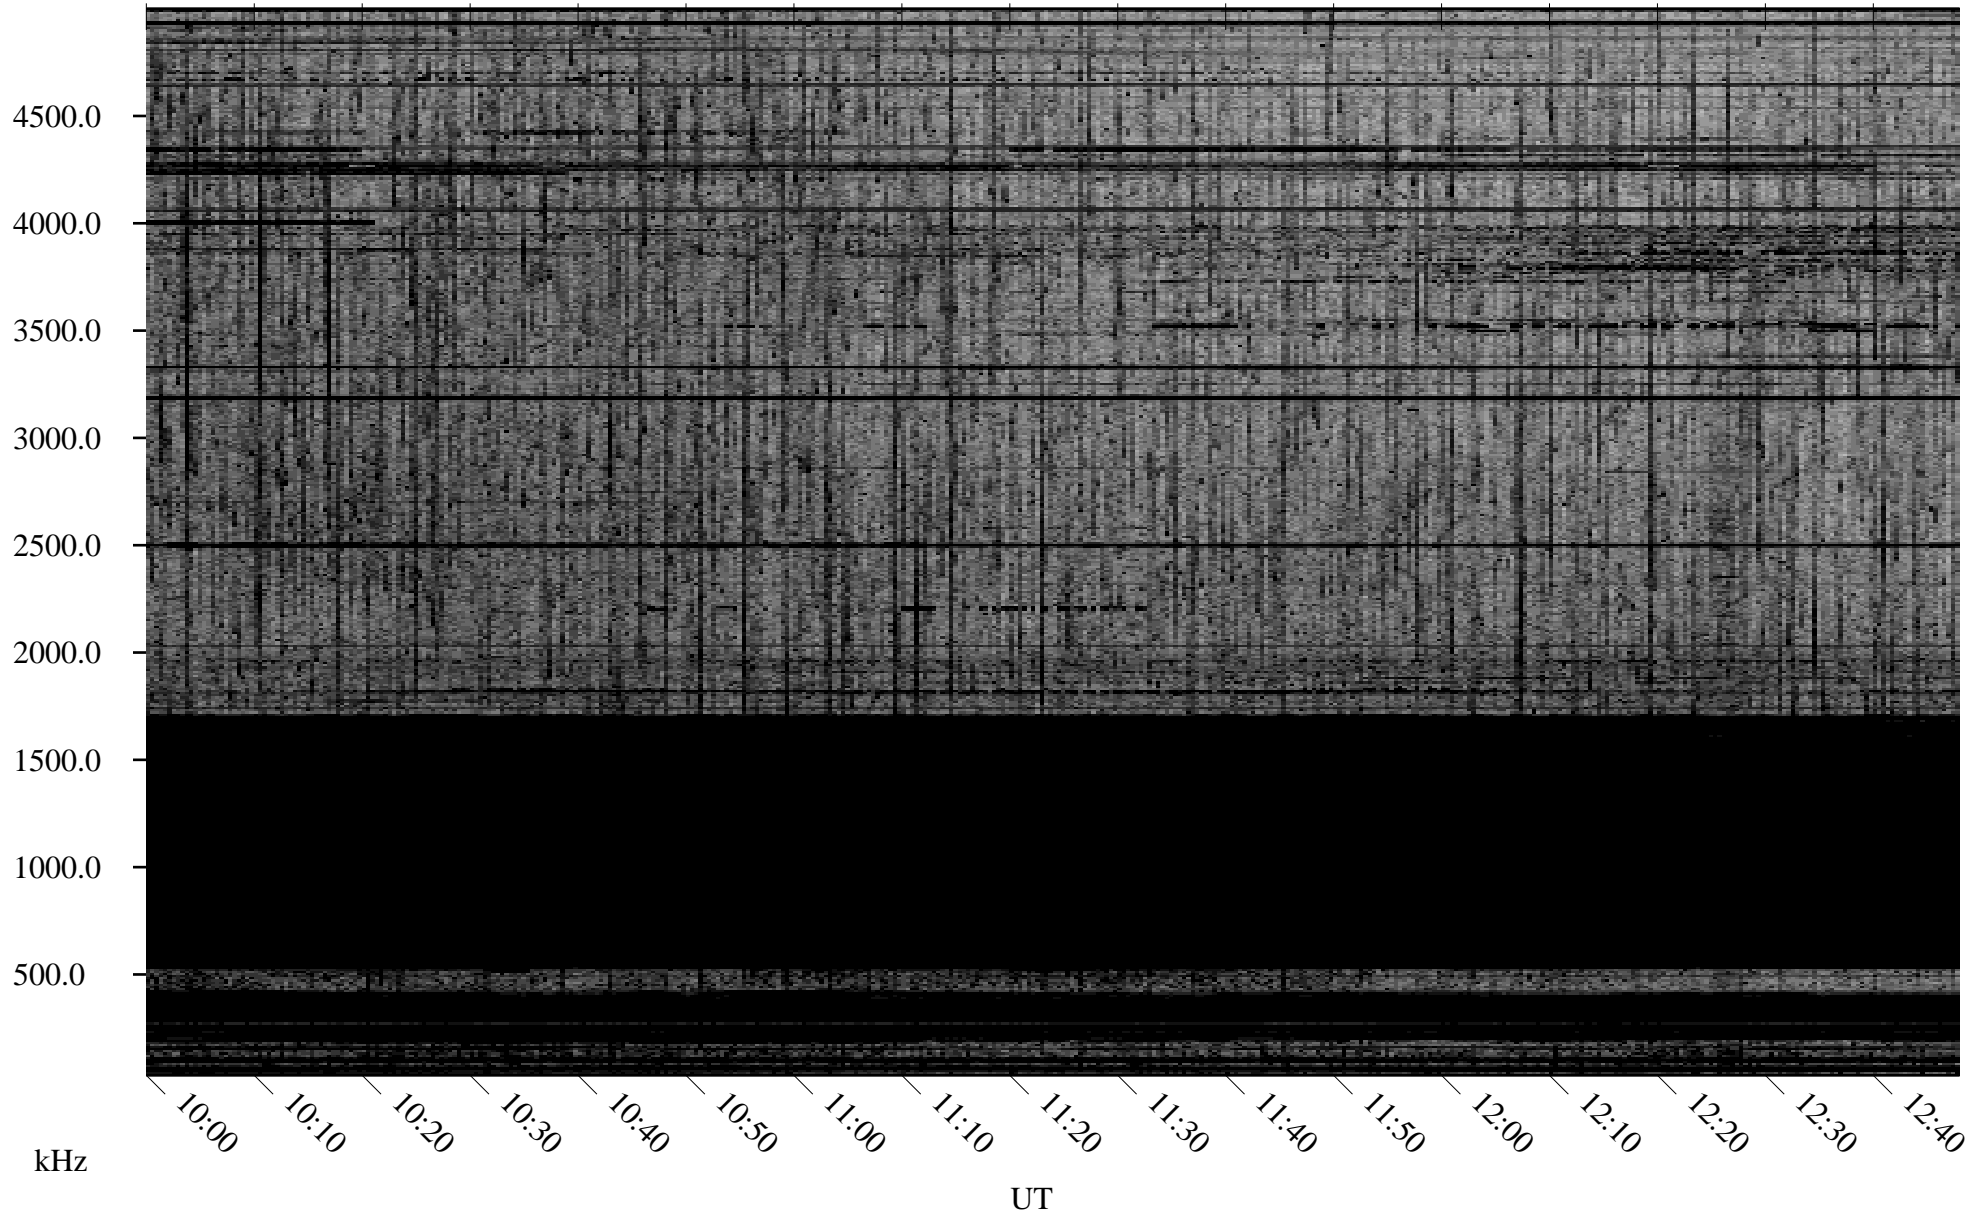

# 01/15/2010 Churchill, Manitoba

Linear Scale    Black = 161    White = 15

ch10014l.r01SUm max\_12

Page 5

# 01/15/2010 Churchill, Manitoba

Linear Scale    Black = 161    White = 15

ch10014l.r01SUm max\_12

Page 6