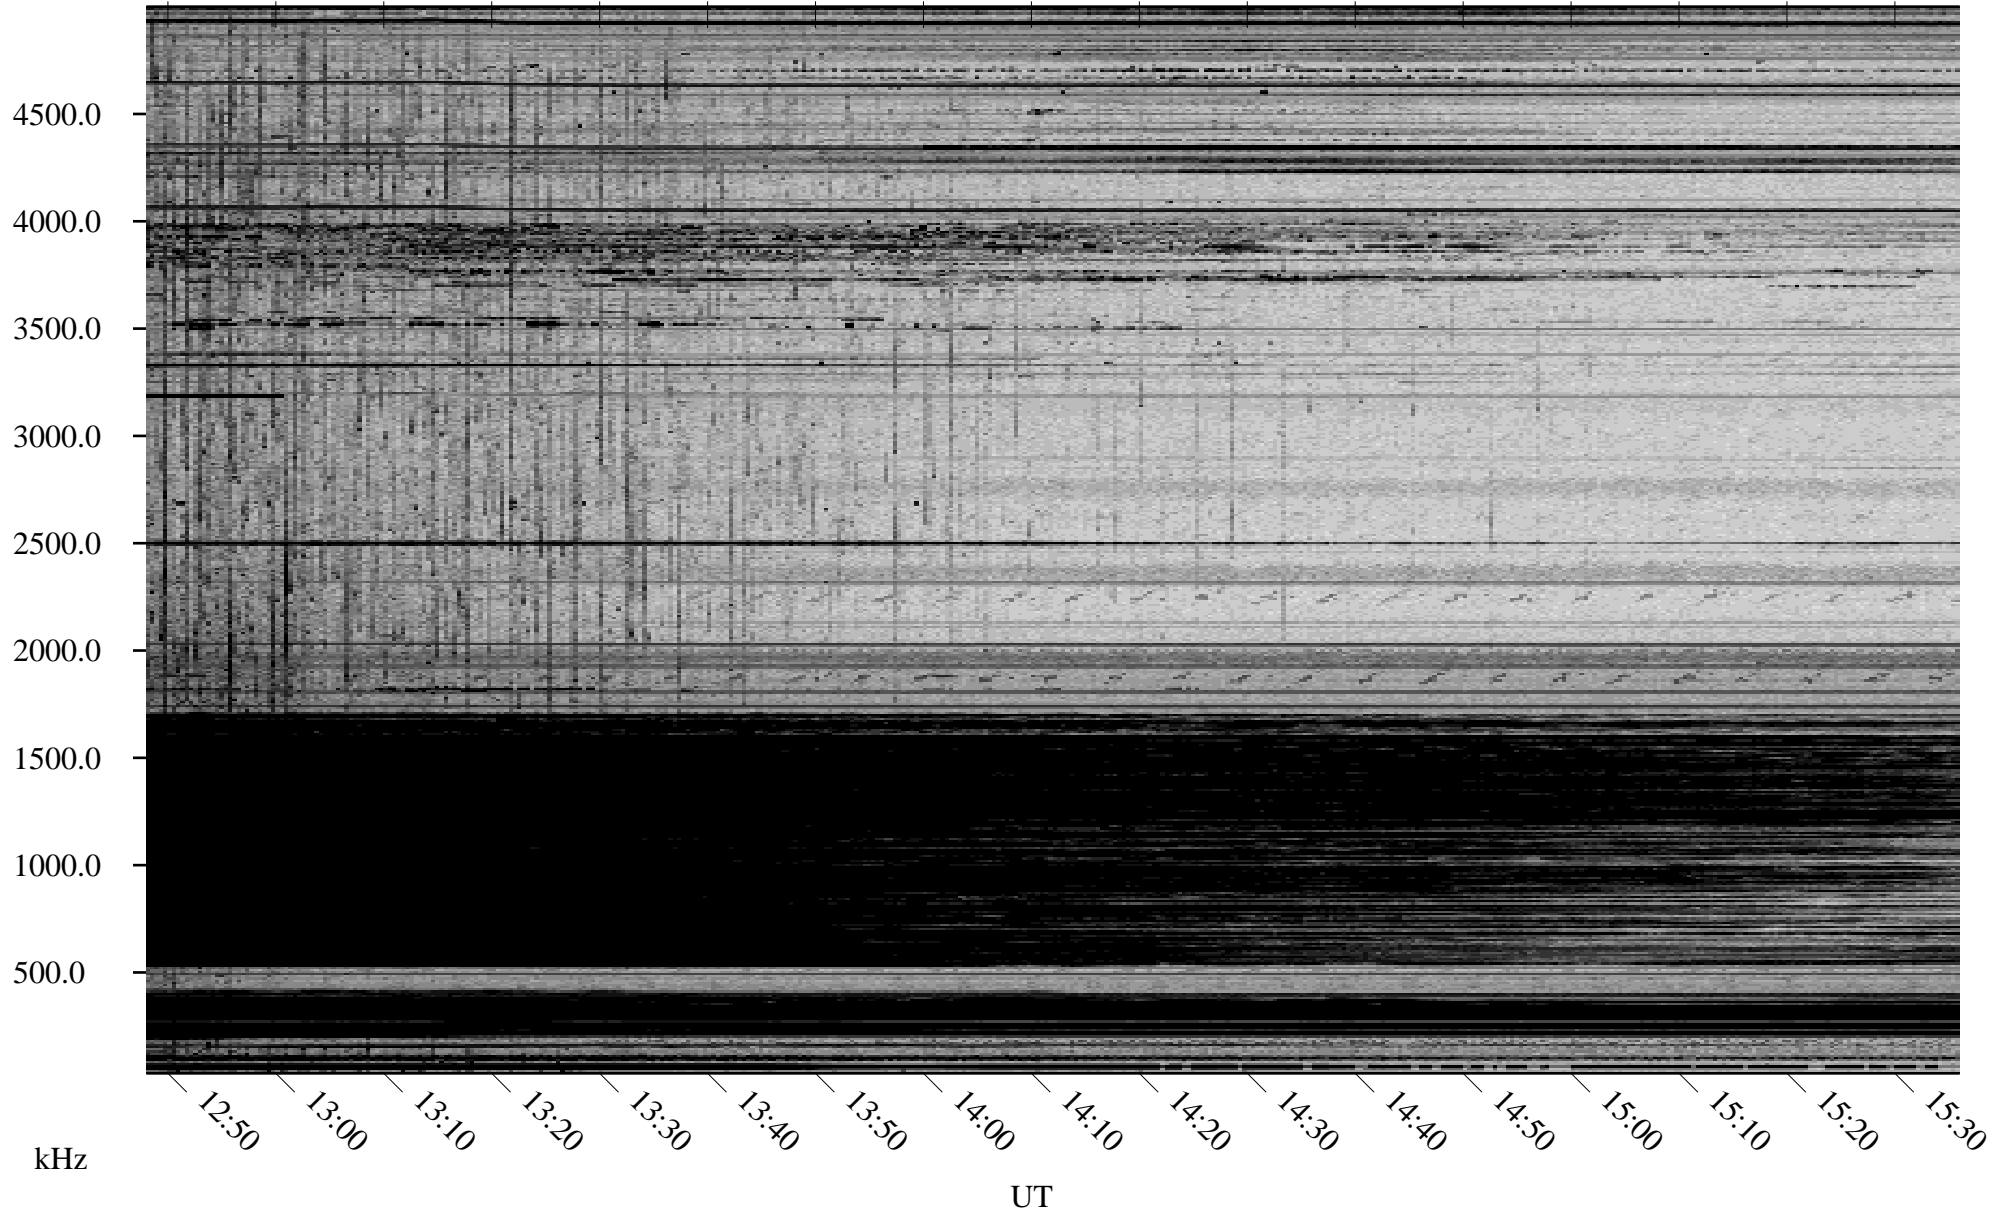

# 01/15/2010 Churchill, Manitoba

Linear Scale    Black = 161    White = 15

ch10014l.r01SUm max\_12

Page 5

# 01/15/2010 Churchill, Manitoba

Linear Scale    Black = 161    White = 15

ch10014l.r01SUm max\_12

Page 6

# 01/15/2010 Churchill, Manitoba

Linear Scale    Black = 161    White = 15

ch10014l.r01SUm max\_12

Page 7

# 01/15/2010 Churchill, Manitoba

Linear Scale    Black = 161    White = 15

ch10014l.r01SUm max\_12

Page 8