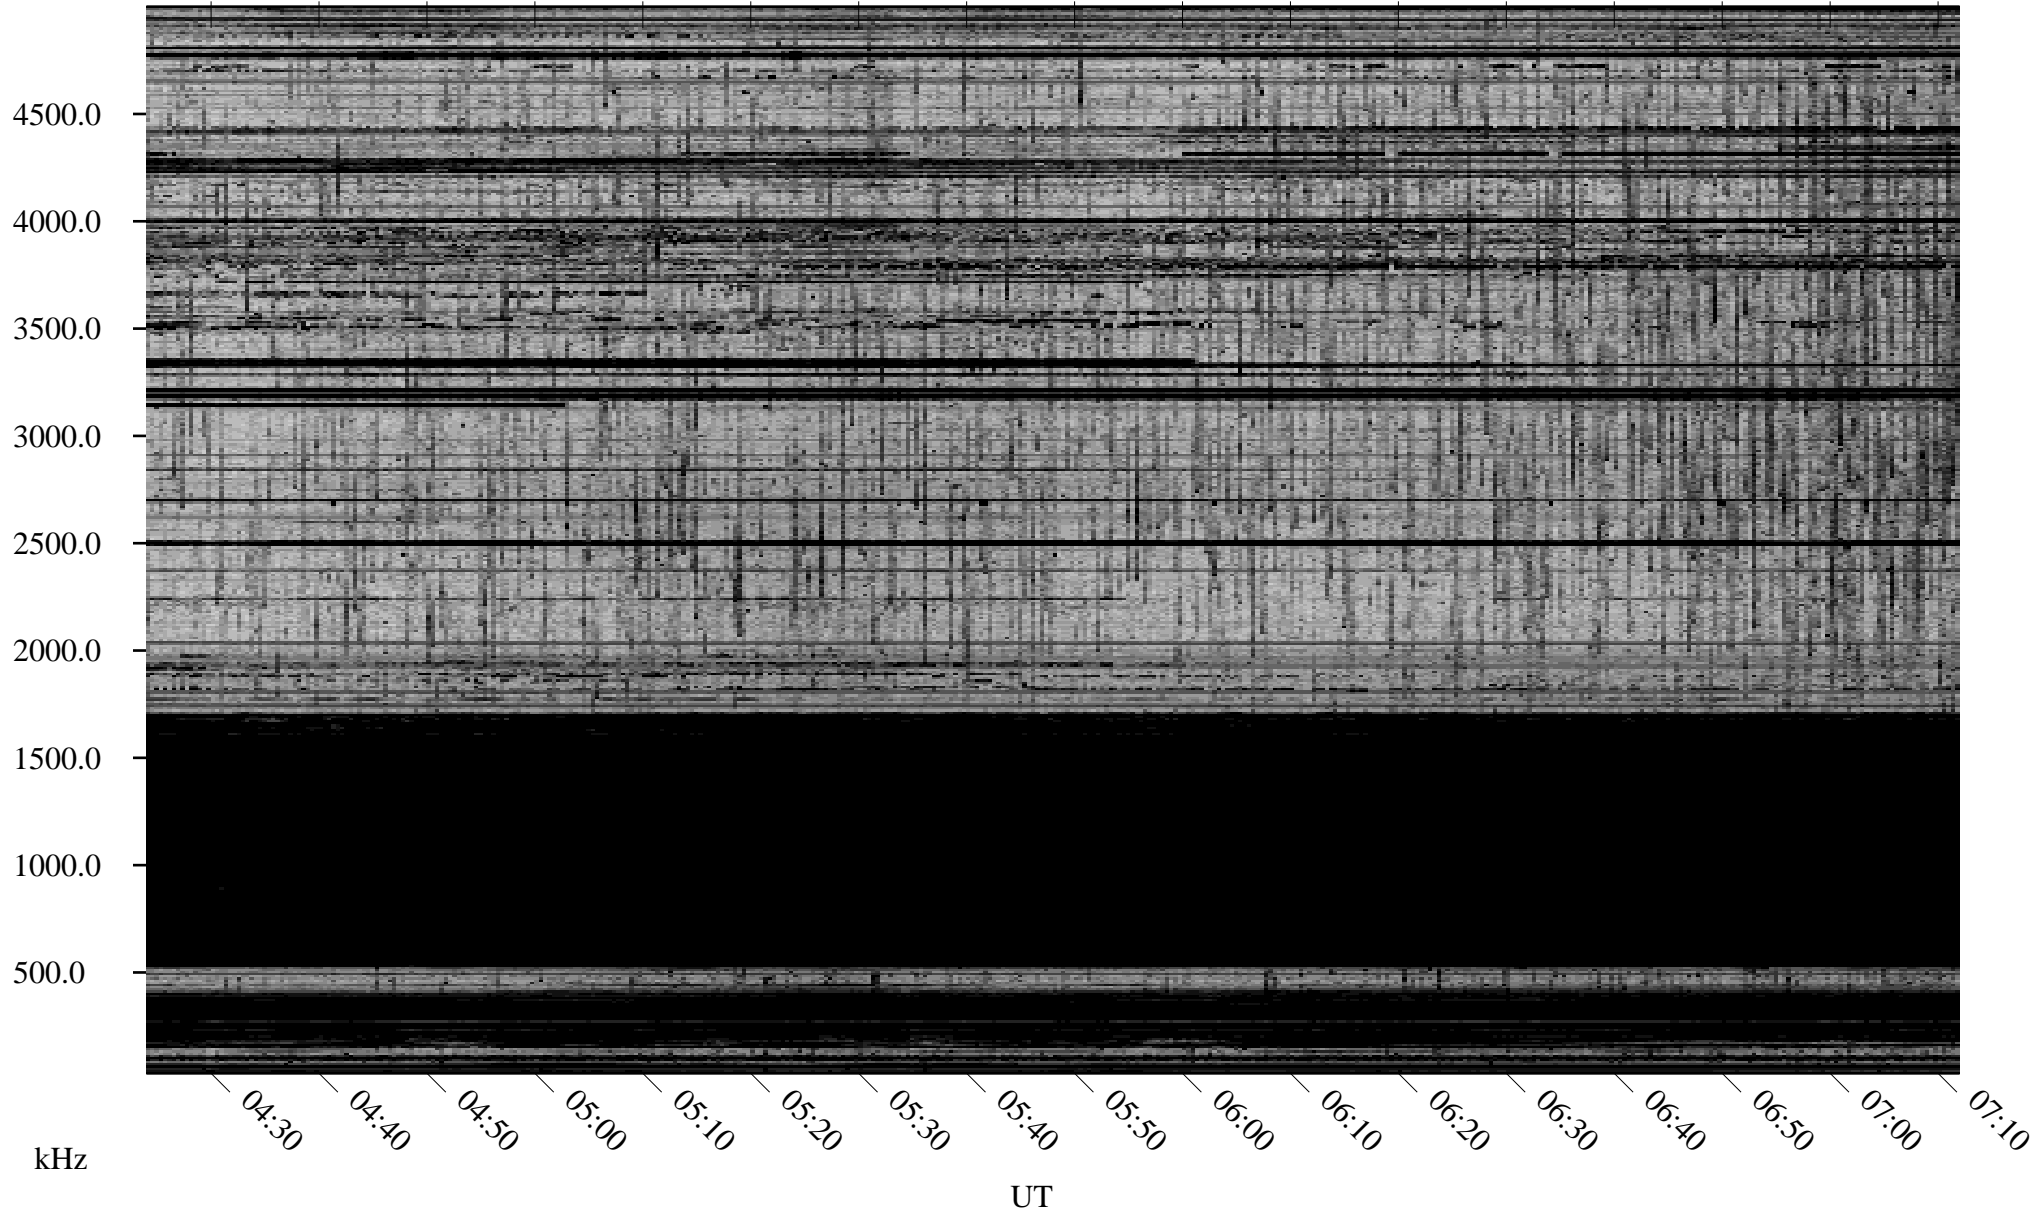

# 02/04/2010 Churchill, Manitoba

Linear Scale    Black = 161    White = 15

ch100351.r00SUm max\_12

Page 1

# 02/05/2010 Churchill, Manitoba

Linear Scale    Black = 161    White = 15

ch100351.r00SUm max\_12

Page 3

# 02/05/2010 Churchill, Manitoba

Linear Scale    Black = 161    White = 15

ch100351.r00SUm max\_12

Page 4

# 02/05/2010 Churchill, Manitoba

Linear Scale    Black = 161    White = 15

ch100351.r00SUm max\_12

Page 5