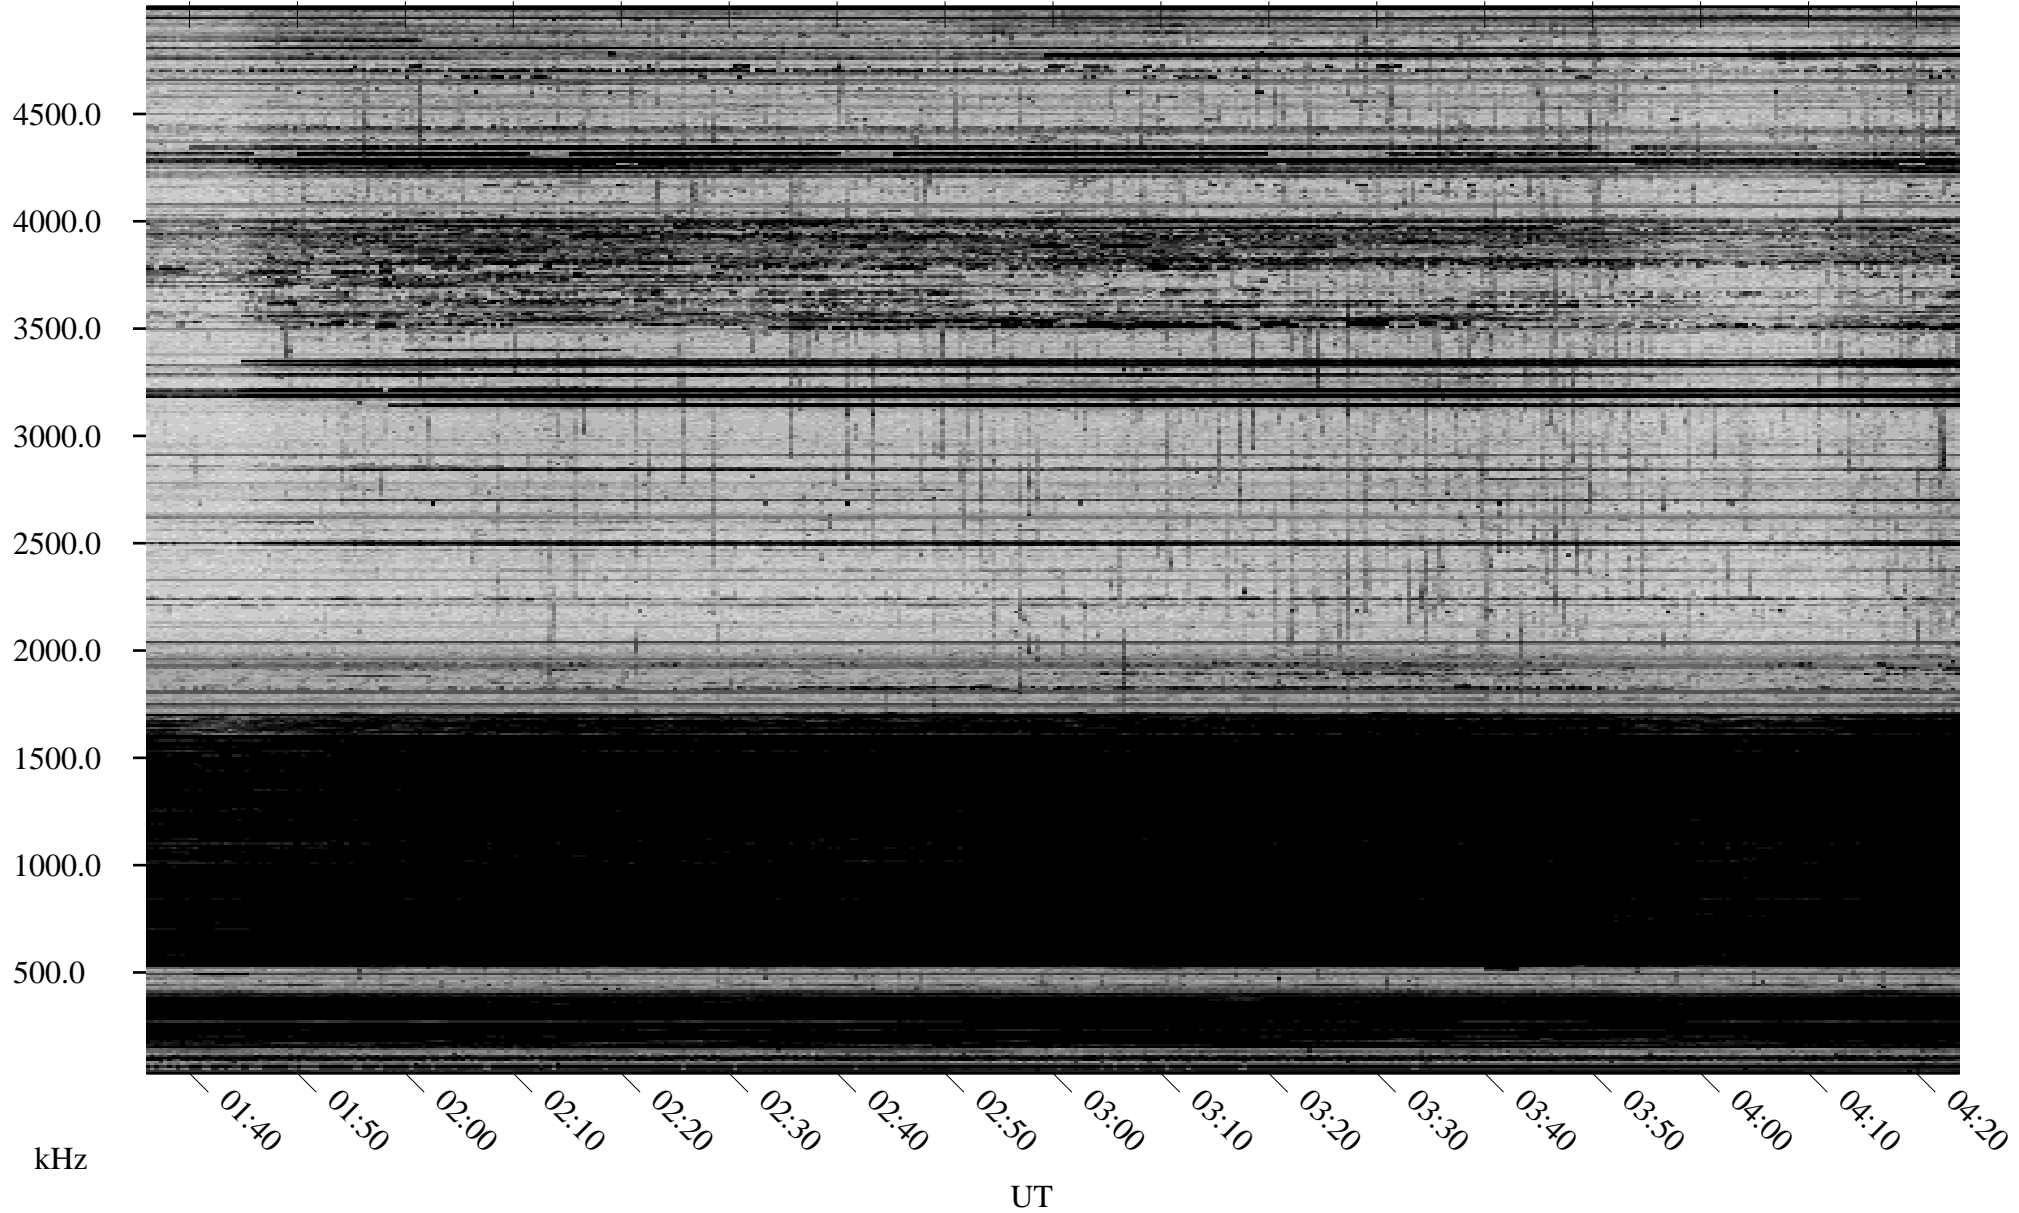

# 02/04/2010 Churchill, Manitoba

Linear Scale    Black = 161    White = 15

ch100351.r00SUm max\_12

Page 1

# 02/04/2010 Churchill, Manitoba

Linear Scale    Black = 161    White = 15

ch100351.r00SUm max\_12

Page 2

# 02/05/2010 Churchill, Manitoba

Linear Scale    Black = 161    White = 15

ch100351.r00SUm max\_12

Page 3

# 02/05/2010 Churchill, Manitoba

Linear Scale    Black = 161    White = 15

ch100351.r00SUm max\_12

Page 4