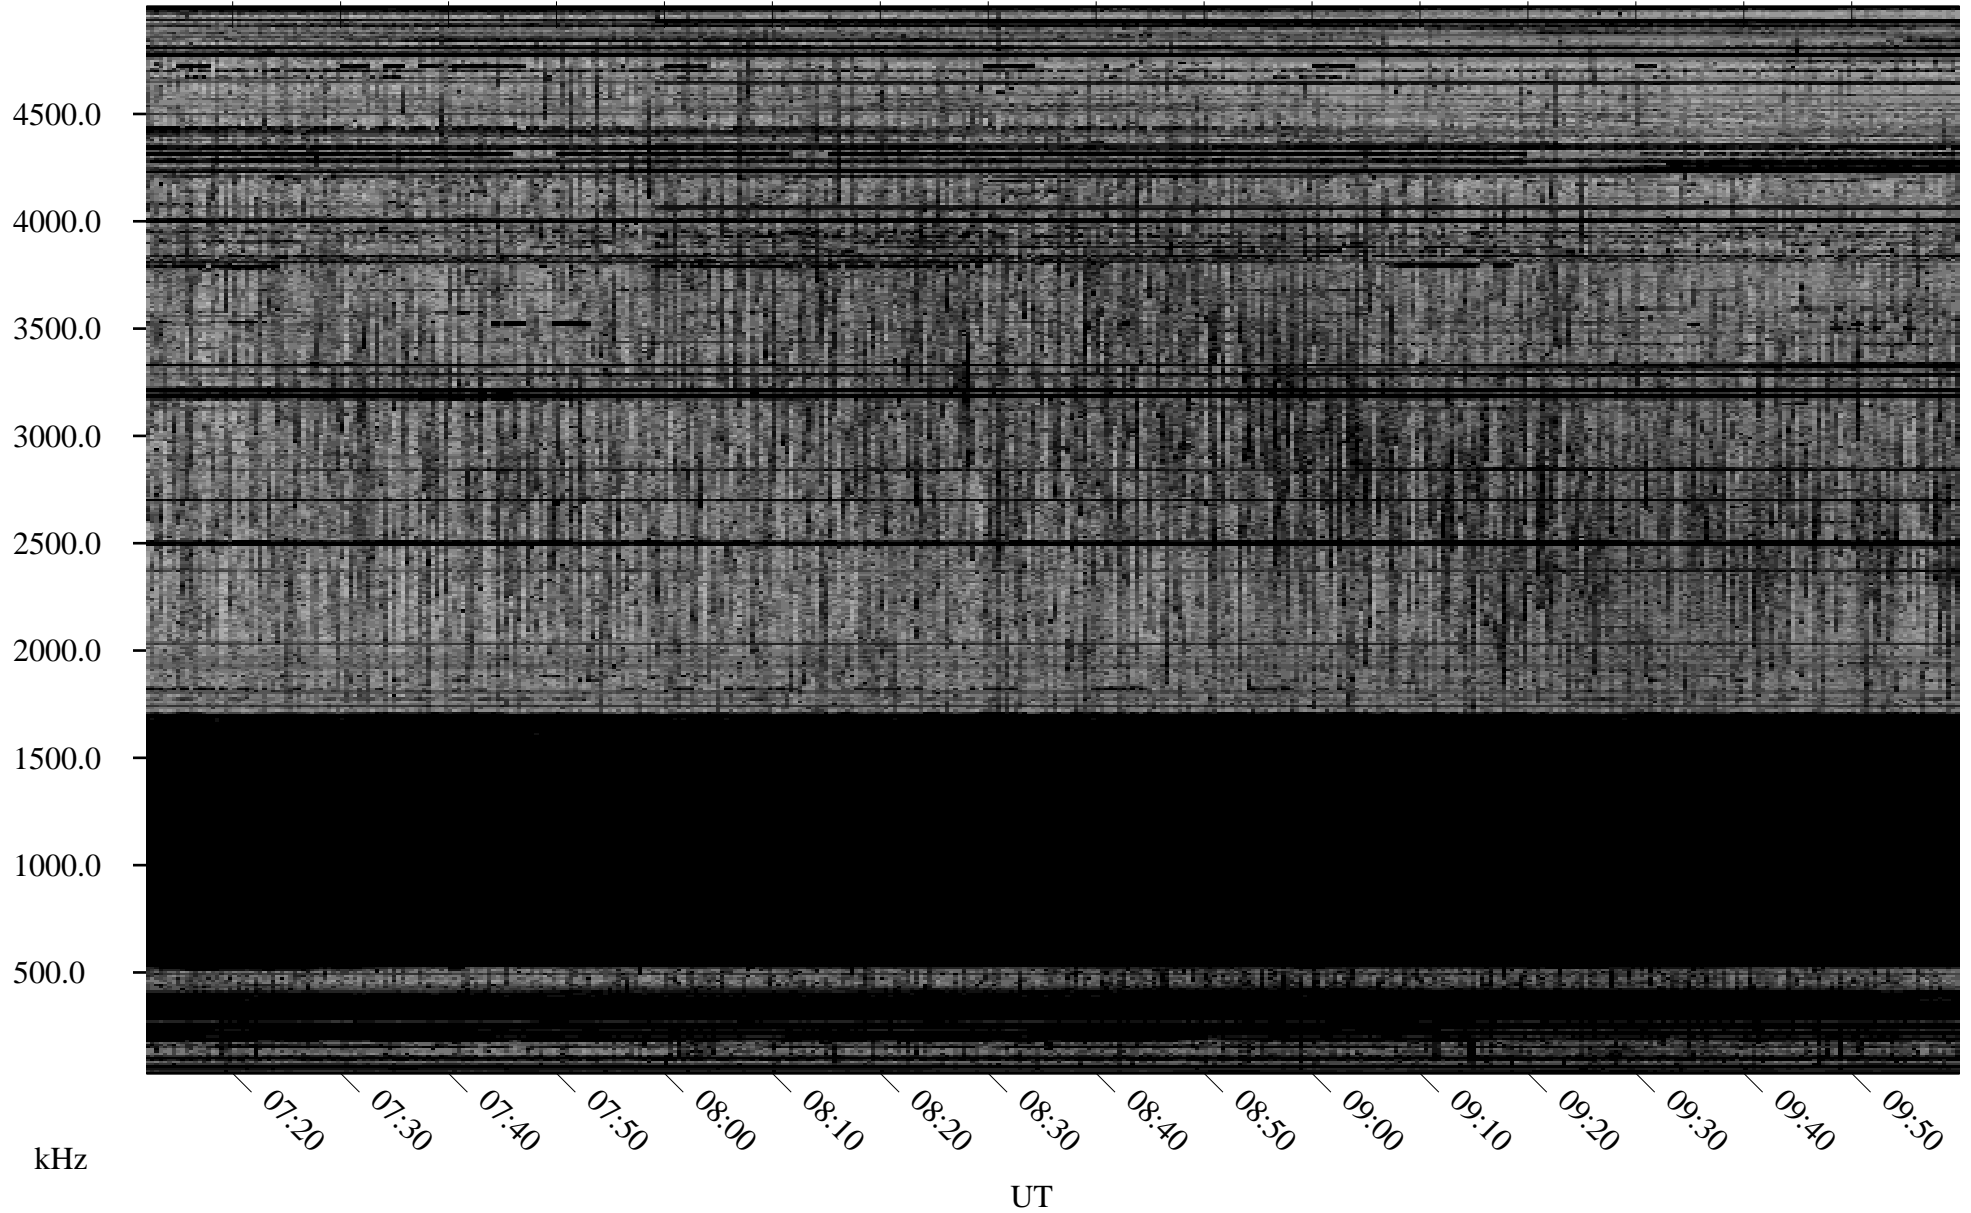

# 02/05/2010 Churchill, Manitoba

Linear Scale    Black = 161    White = 15

ch100351.r00SUm max\_12

Page 3

# 02/05/2010 Churchill, Manitoba

Linear Scale    Black = 161    White = 15

ch100351.r00SUm max\_12

Page 4

# 02/05/2010 Churchill, Manitoba

Linear Scale    Black = 161    White = 15

ch100351.r00SUm max\_12

Page 5

# 02/05/2010 Churchill, Manitoba

Linear Scale    Black = 161    White = 15

ch100351.r00SUm max\_12