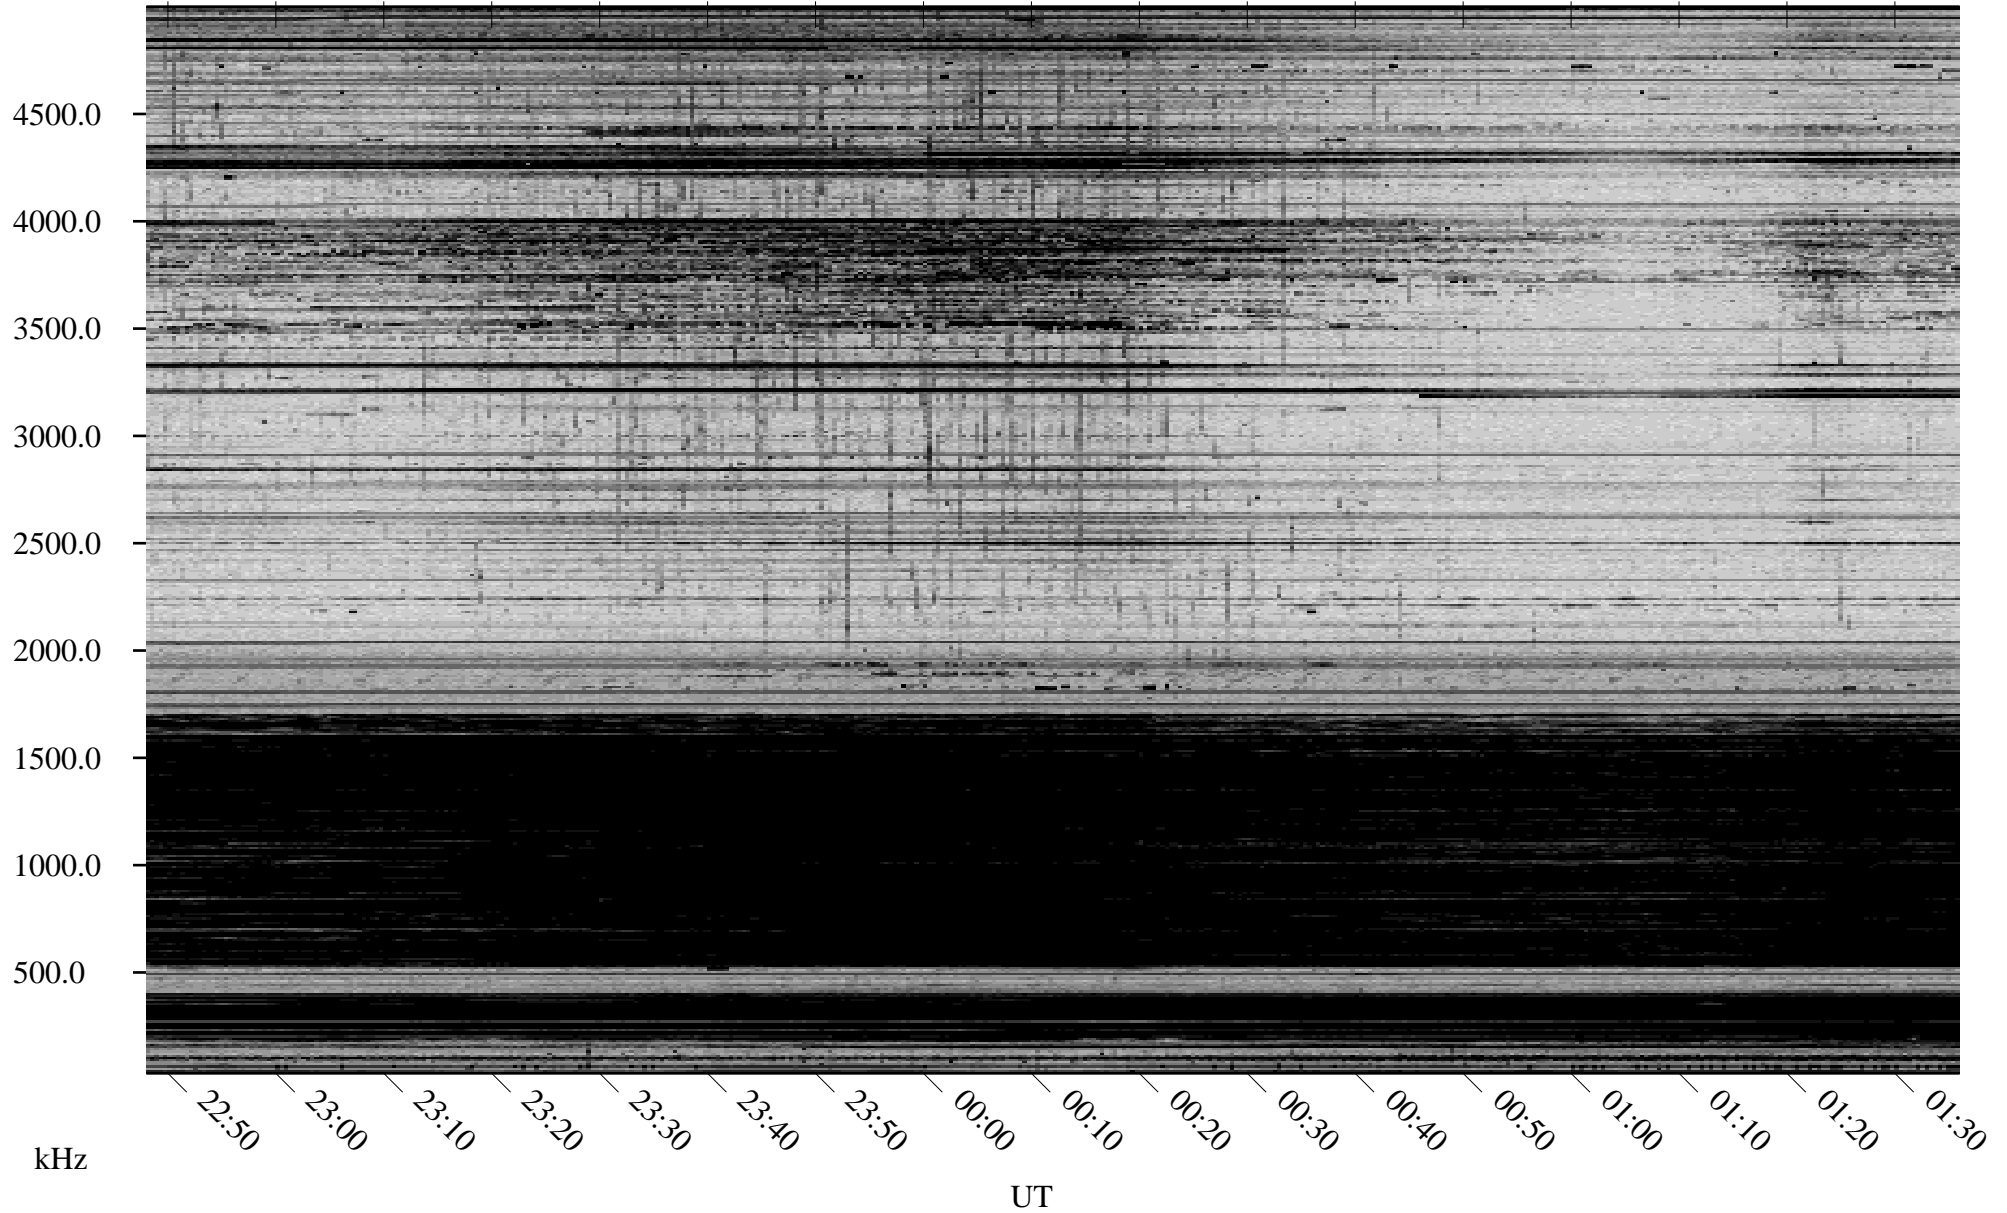

# 02/04/2010 Churchill, Manitoba

Linear Scale    Black = 161    White = 15

ch100351.r00SUm max\_12

Page 1

# 02/04/2010 Churchill, Manitoba

Linear Scale    Black = 161    White = 15

ch100351.r00SUm max\_12

Page 2

# 02/05/2010 Churchill, Manitoba

Linear Scale    Black = 161    White = 15

ch100351.r00SUm max\_12

Page 3

# 02/05/2010 Churchill, Manitoba

Linear Scale    Black = 161    White = 15

ch100351.r00SUm max\_12

Page 4