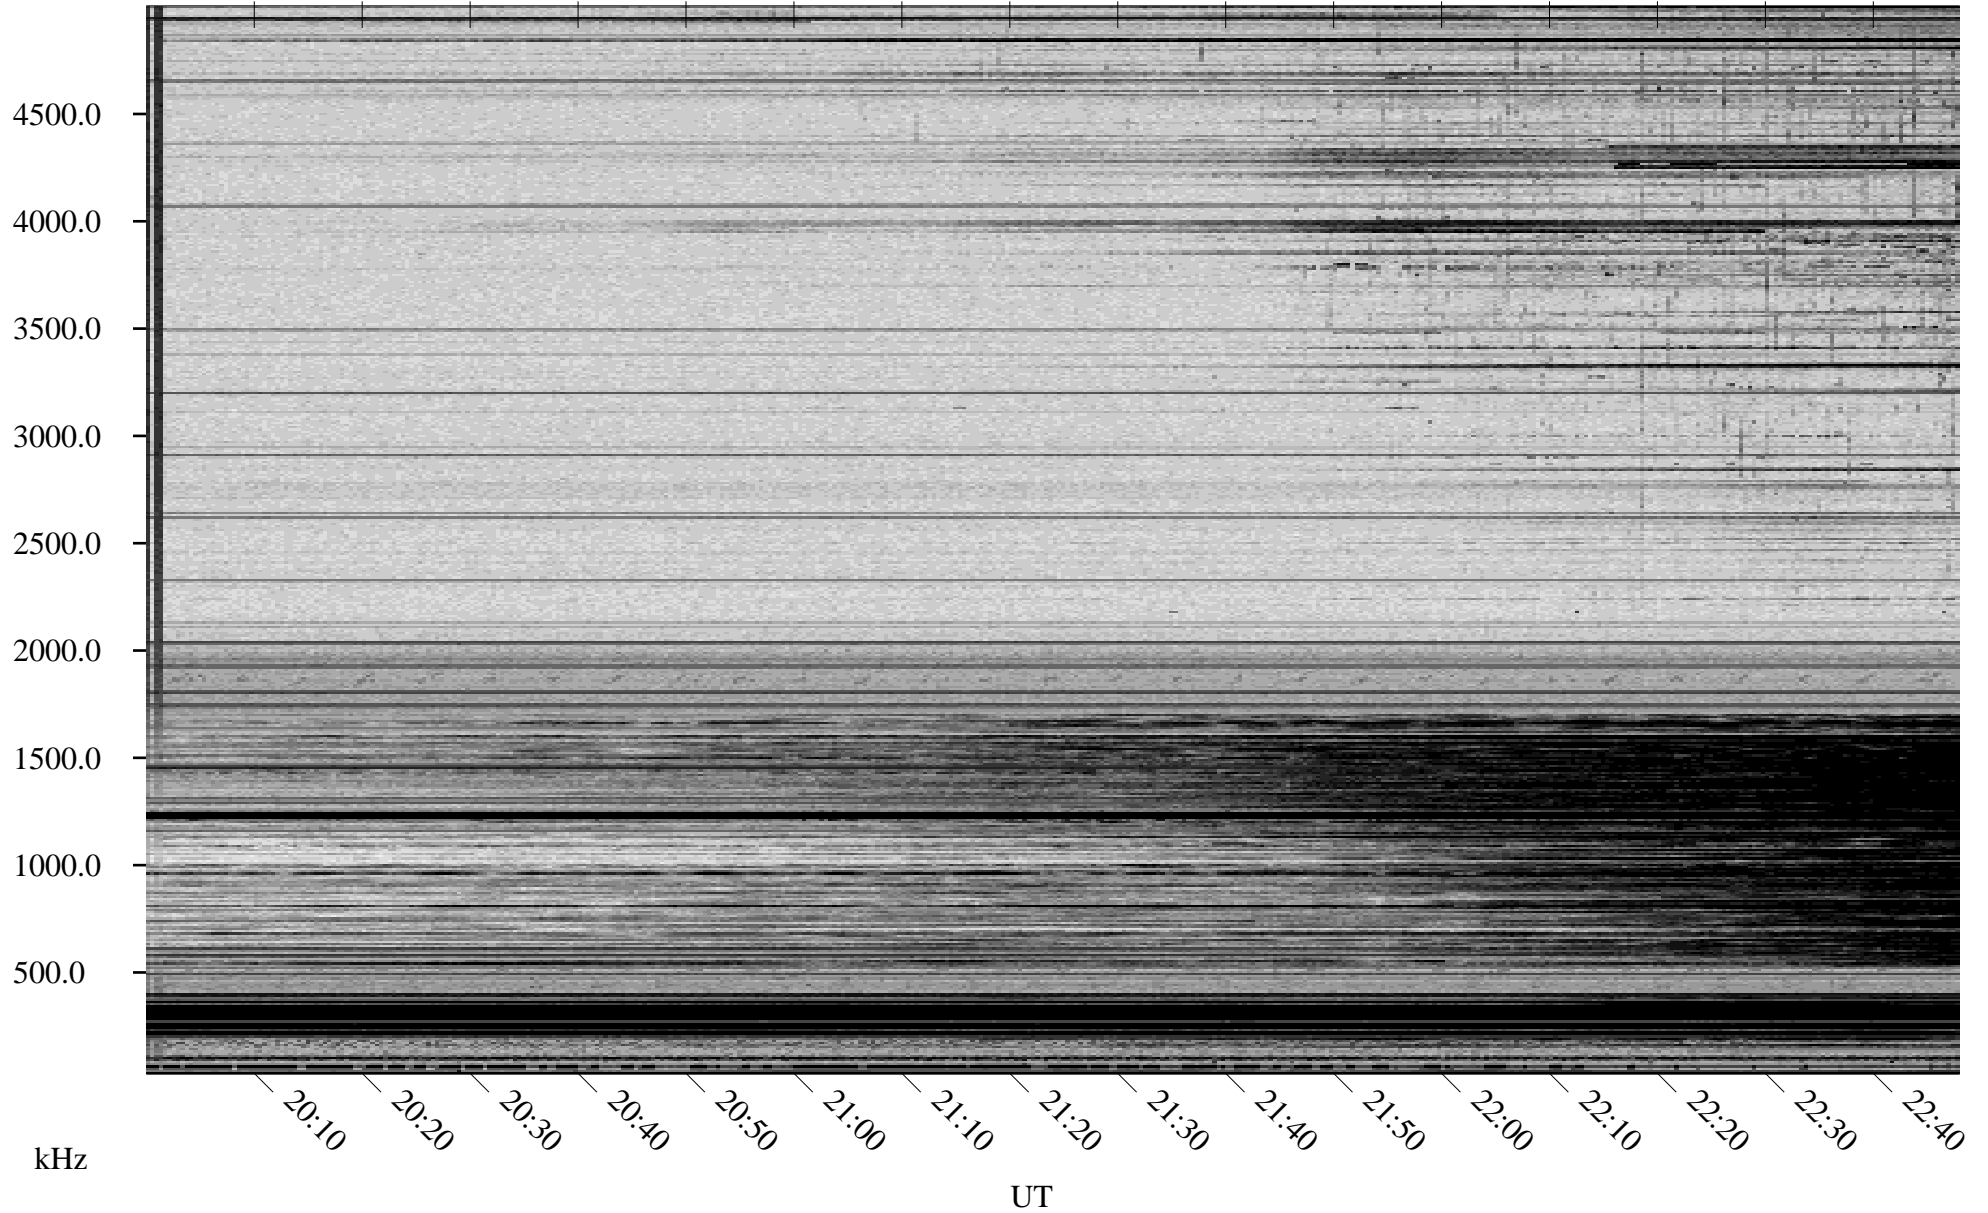

# 02/04/2010 Churchill, Manitoba

Linear Scale    Black = 161    White = 15

ch100351.r00SUm max\_12

Page 1

# 02/04/2010 Churchill, Manitoba

Linear Scale    Black = 161    White = 15

ch100351.r00SUm max\_12

Page 2

# 02/05/2010 Churchill, Manitoba

Linear Scale    Black = 161    White = 15

ch100351.r00SUm max\_12

Page 3

# 02/05/2010 Churchill, Manitoba

Linear Scale    Black = 161    White = 15

ch100351.r00SUm max\_12

Page 4